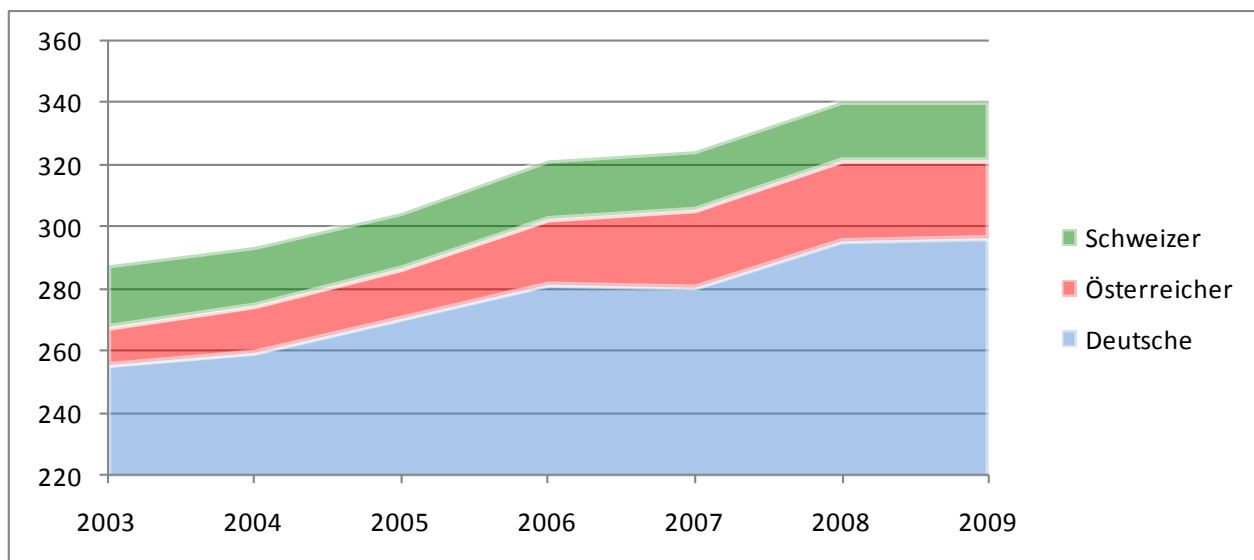

Mitteilungsblatt 2010

Tätigkeiten/Veranstaltungen im Jahr 2009:

- Einladung zur Fortbildungstagung für Fischhaltung und Fischzucht vom 13. – 14. Januar 2009 in Starnberg
- Vorstandssitzung und Mitgliederversammlung sowie Gesellschaftsabend im „Tutzinger Hof“ am 13. Januar 2009 in Starnberg; Stand: 341 Mitglieder
- Abschlussprüfung der Fischwirtschaftsmeister am 13. März 2009 in Starnberg; Prämierung der drei Jahrgangsbesten (1. Isabelle Vollmann-Schipper und Ronny Seyfried, 3. Lars Brackwehr)
- Exkursion vom 03. – 13. Juni 2009 nach China, Schwerpunkt Karpfenteichwirtschaft; 31 Teilnehmer, Überreichung von Gastgeschenken
- Abschlussprüfung der Fischwirte am 29. Juli 2009 in Starnberg; Prämierung der drei Jahrgangsbesten (1. Robert Thomas, 2. Jenny Junge, 3. Samuel Weidmann)
- Einladung zum Fortbildungsseminar für Fluss- und Seenfischer vom 16. –17. November 2009 in Starnberg

Frau Isabelle Vollmann-Schipper hat am 07.12.2009 aufgrund ihrer hervorragenden Leistung den Meisterpreis der Bayerischen Staatsregierung erhalten.

Herzliche Gratulation!

Personalnachrichten 2009:

Neuzugänge 2009: Ordentliche Mitglieder Fördernde Mitglieder

Ralf Brefeld
Matthias Sommer

Abgänge 2009: Austritte Sterbefälle

keine

Johann Hauer / A, 80 Jahre
Sebastian Lex, 70 Jahre

*Der FELS bewahrt ihnen
ein ehrendes Andenken.*

Mitgliederzahlen 2009: Anfangsbestand Endbestand

341

341

Entwicklung der Mitgliederzahlen von 2003 bis 2009:

Jubilare mit runden Geburtstagen 2009:

Vollendetes 60. Lebensjahr 65. Lebensjahr

Karl Marx
Franz Schwarz

Kurt Egloff / CH
Alfred Schaufelberger / CH