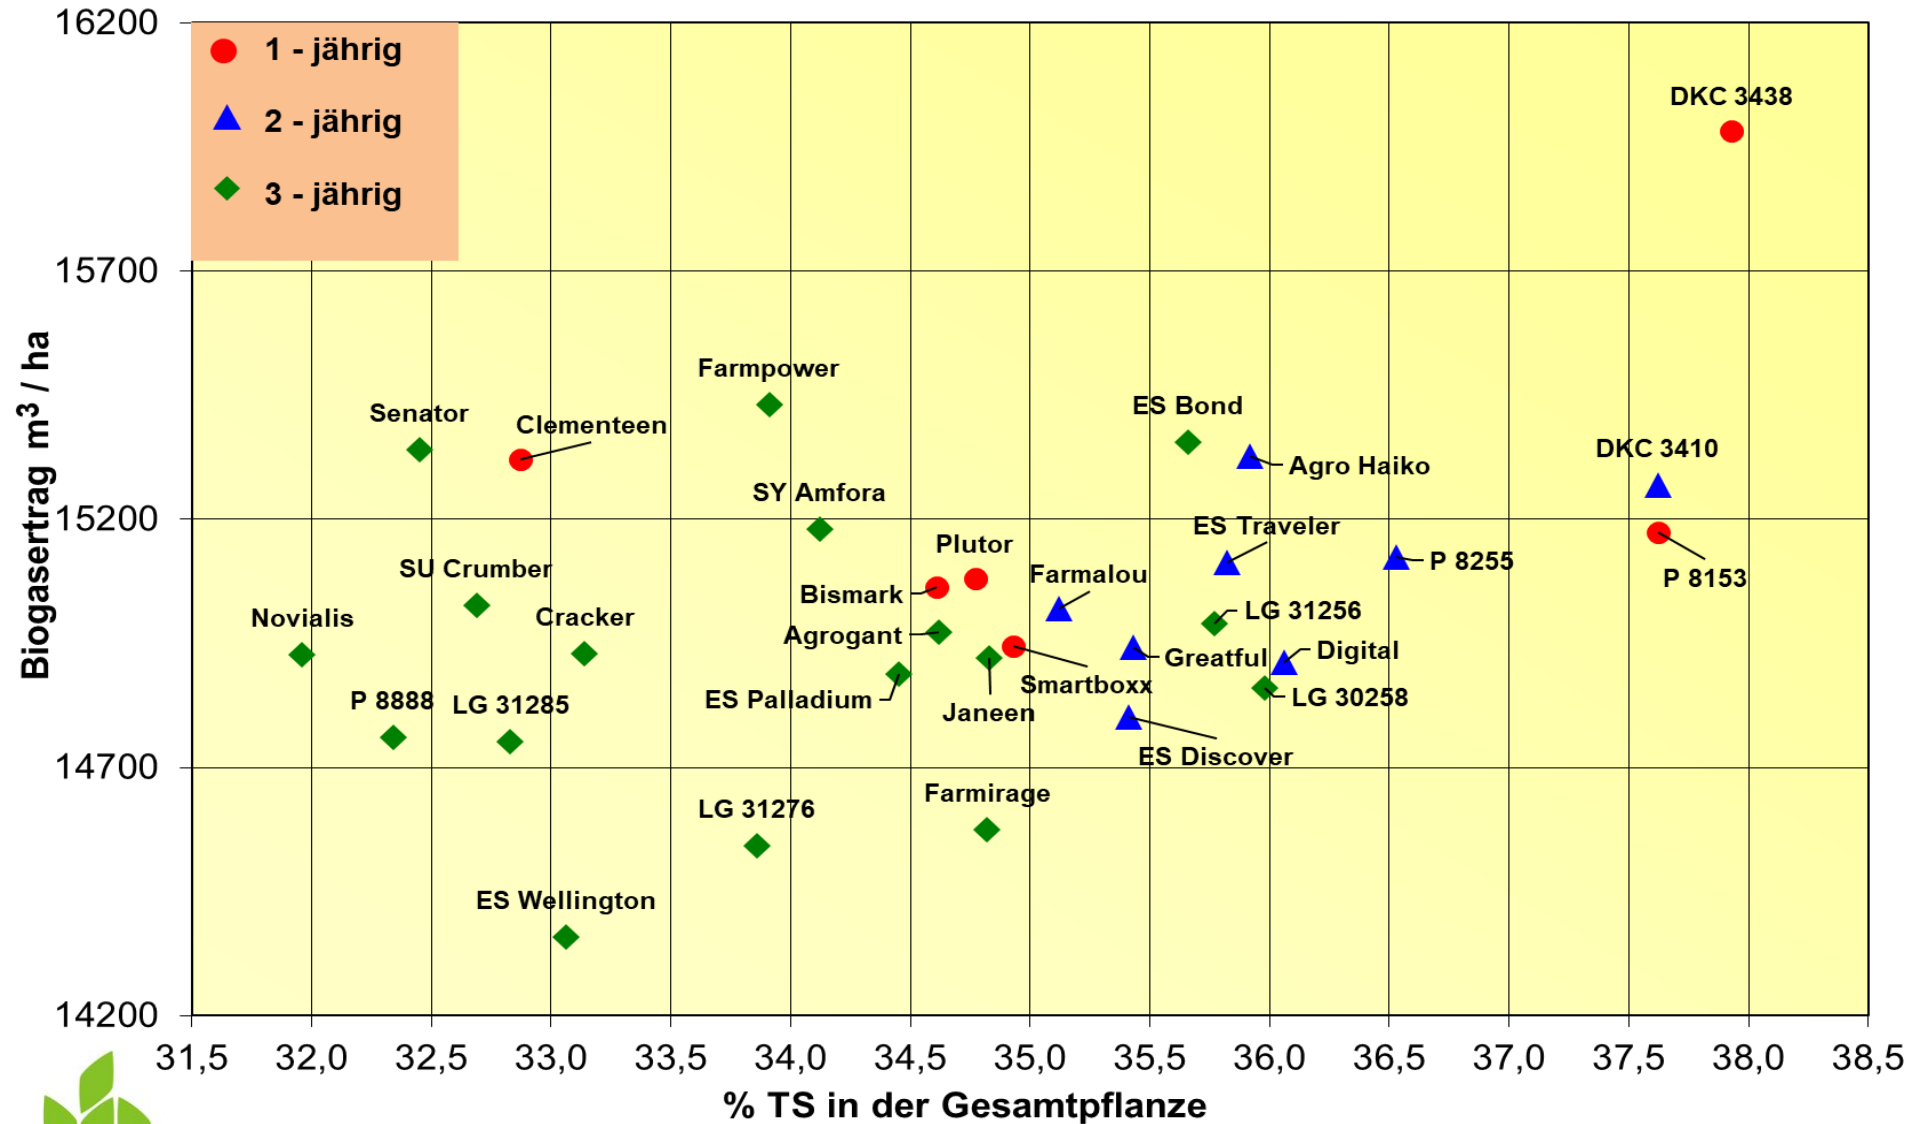

Biogasertrag und Reife, Silomais 2022 - ab Reifezahl S240, mehrjährig

Trockenmasseertrag und Reife, Silomais 2022 - ab Reifezahl S240, mehrjährig