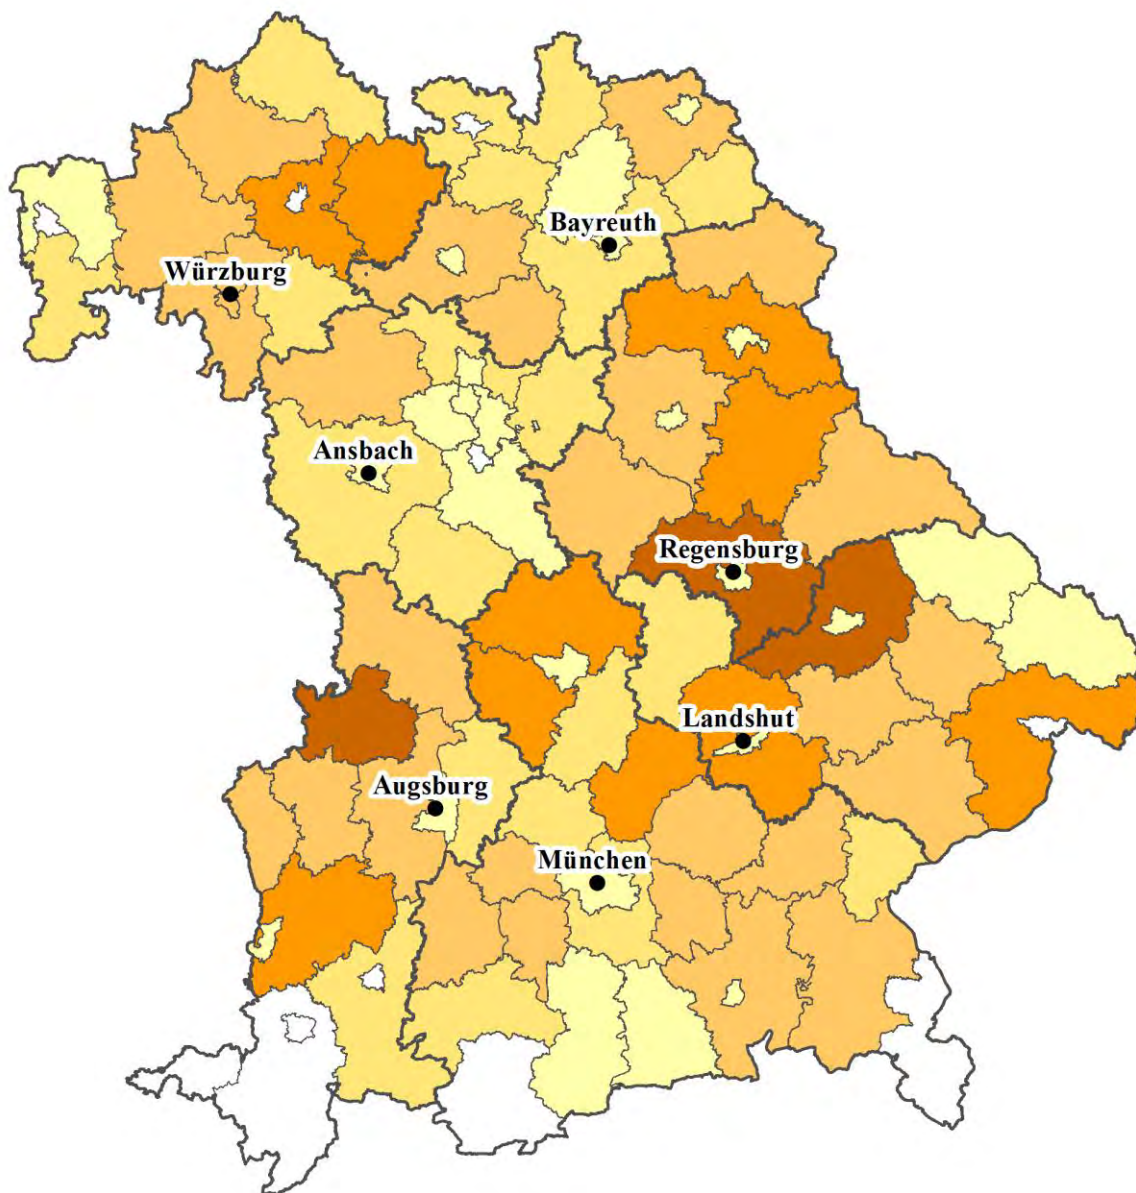

Anbauschwerpunkte von Sommerweizen 2023 in Bayern

einschließlich GPS

Datenportal © LfL

kein Anbau

0,1 – 25 ha

26 – 50 ha

51 – 100 ha

101 - 200 ha

201 - 400 ha