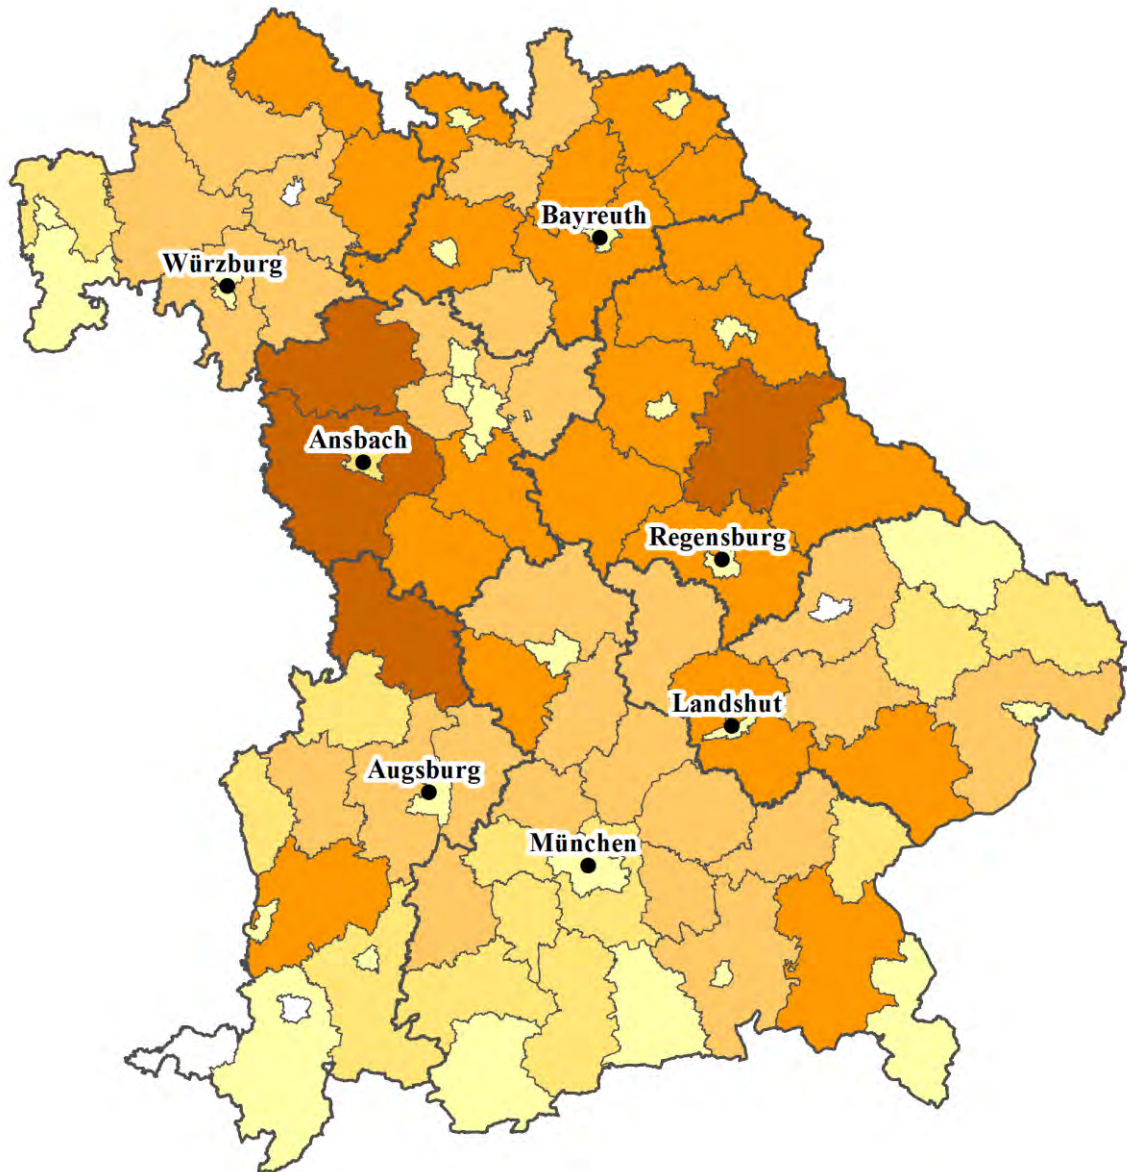

# Anbauschwerpunkte von Wintertriticale 2023 in Bayern

einschließlich GPS

Datenportal © LfL

Quelle: vorläufige INVEKOS Daten 2023

IPZ 2a