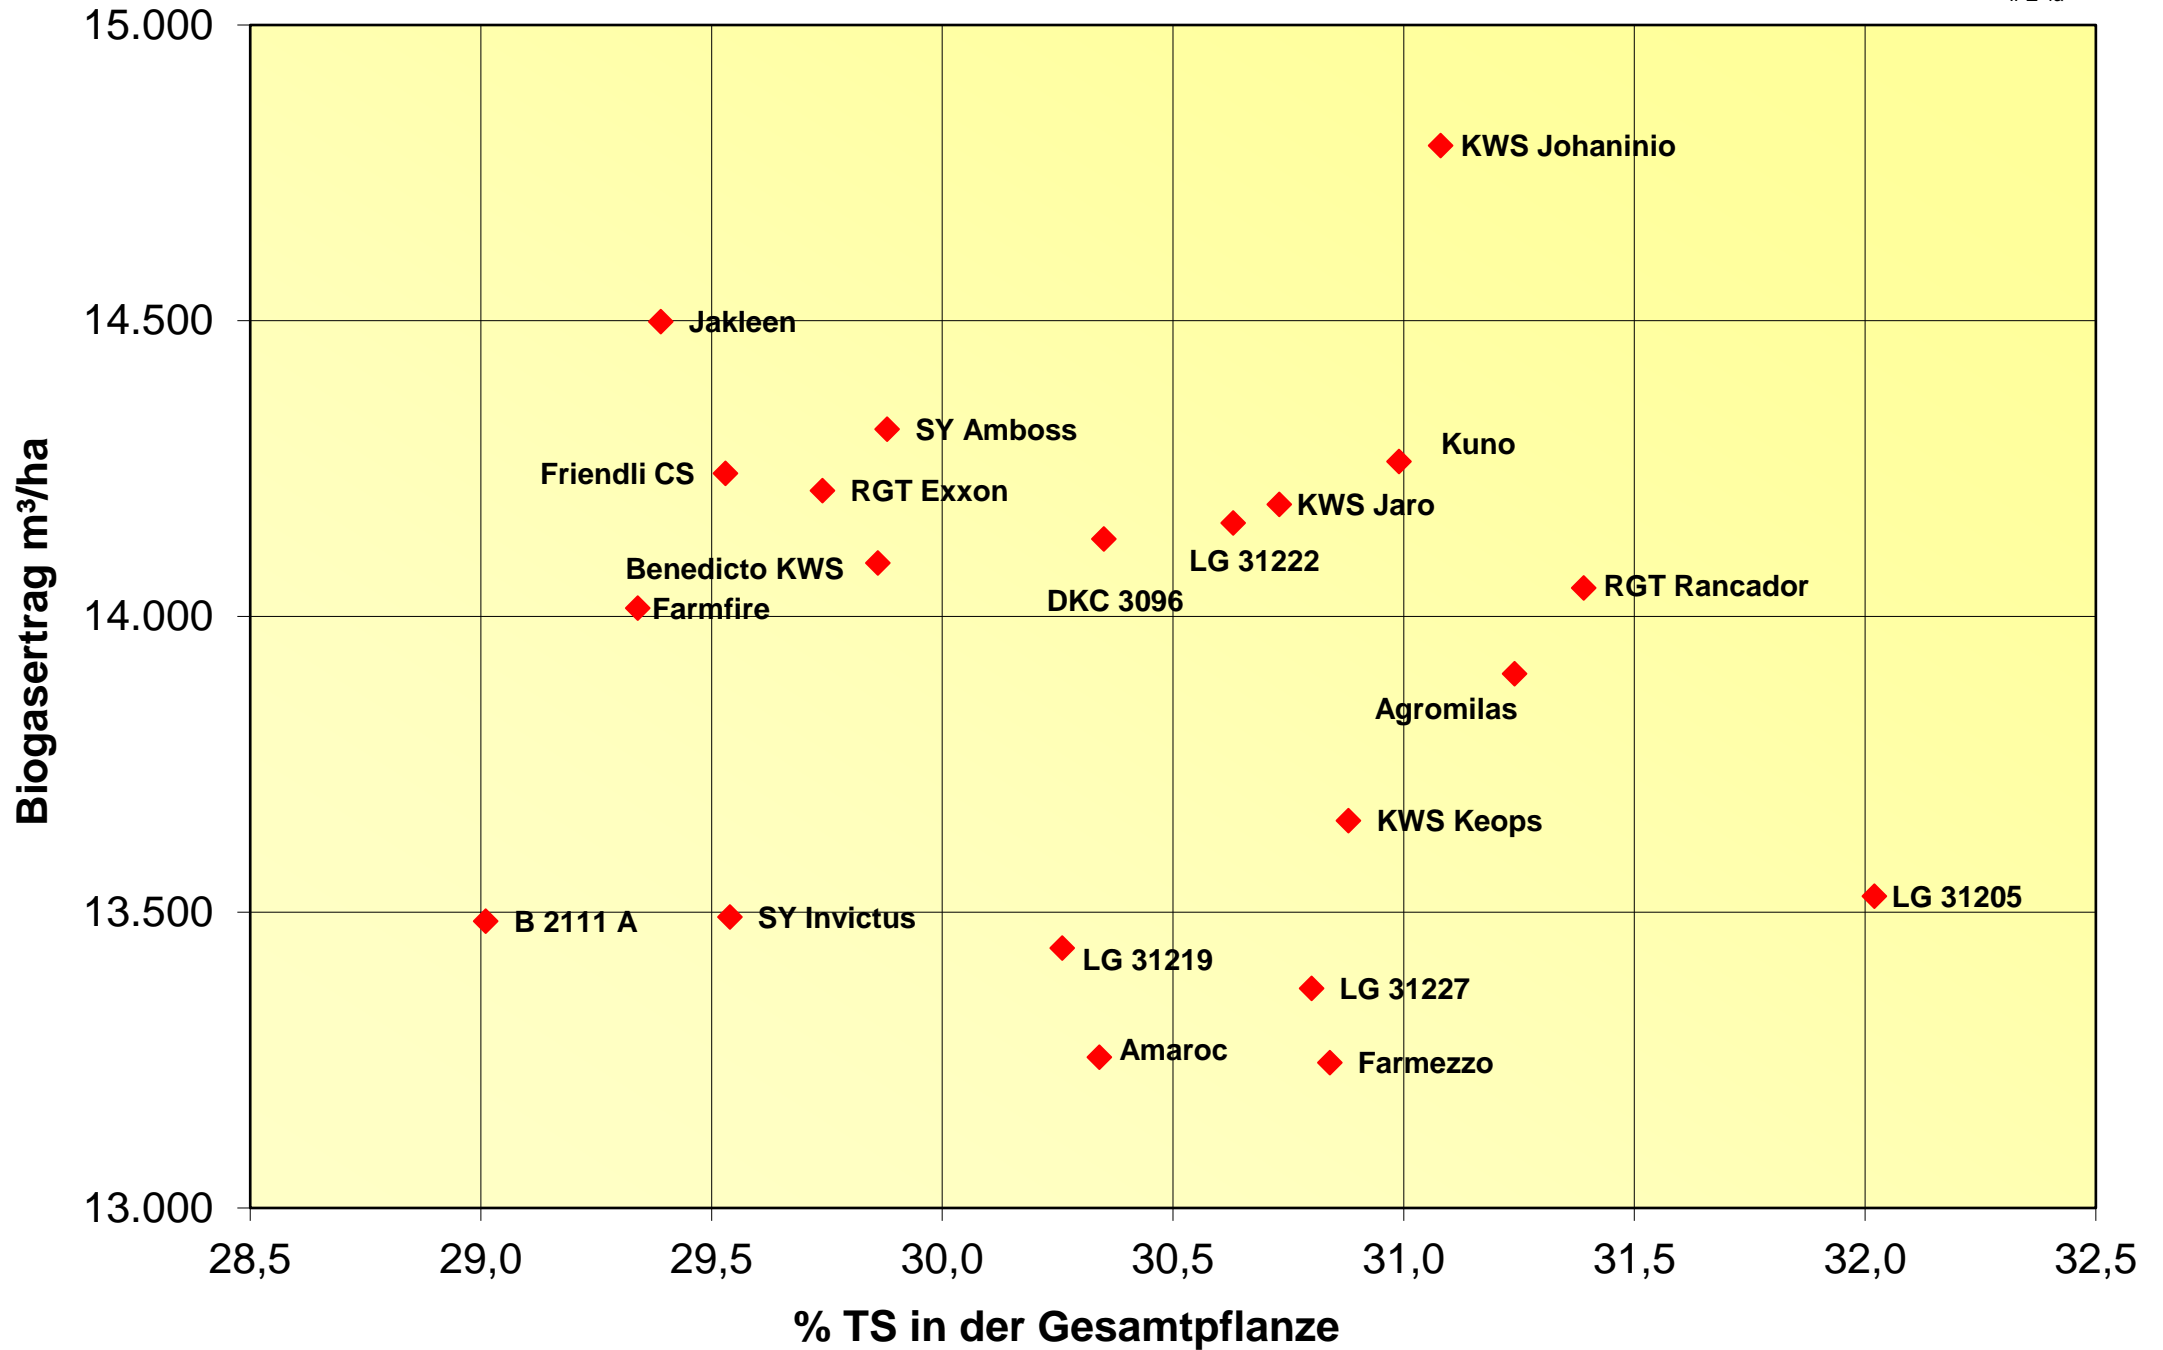

# Biogasertrag und Reife 2021

LSV-301, Reifezahl bis S 230, 3 Orte

# Trockenmasseertrag und Reife 2021

LSV-301, Reifezahl bis S 230, 3 Orte