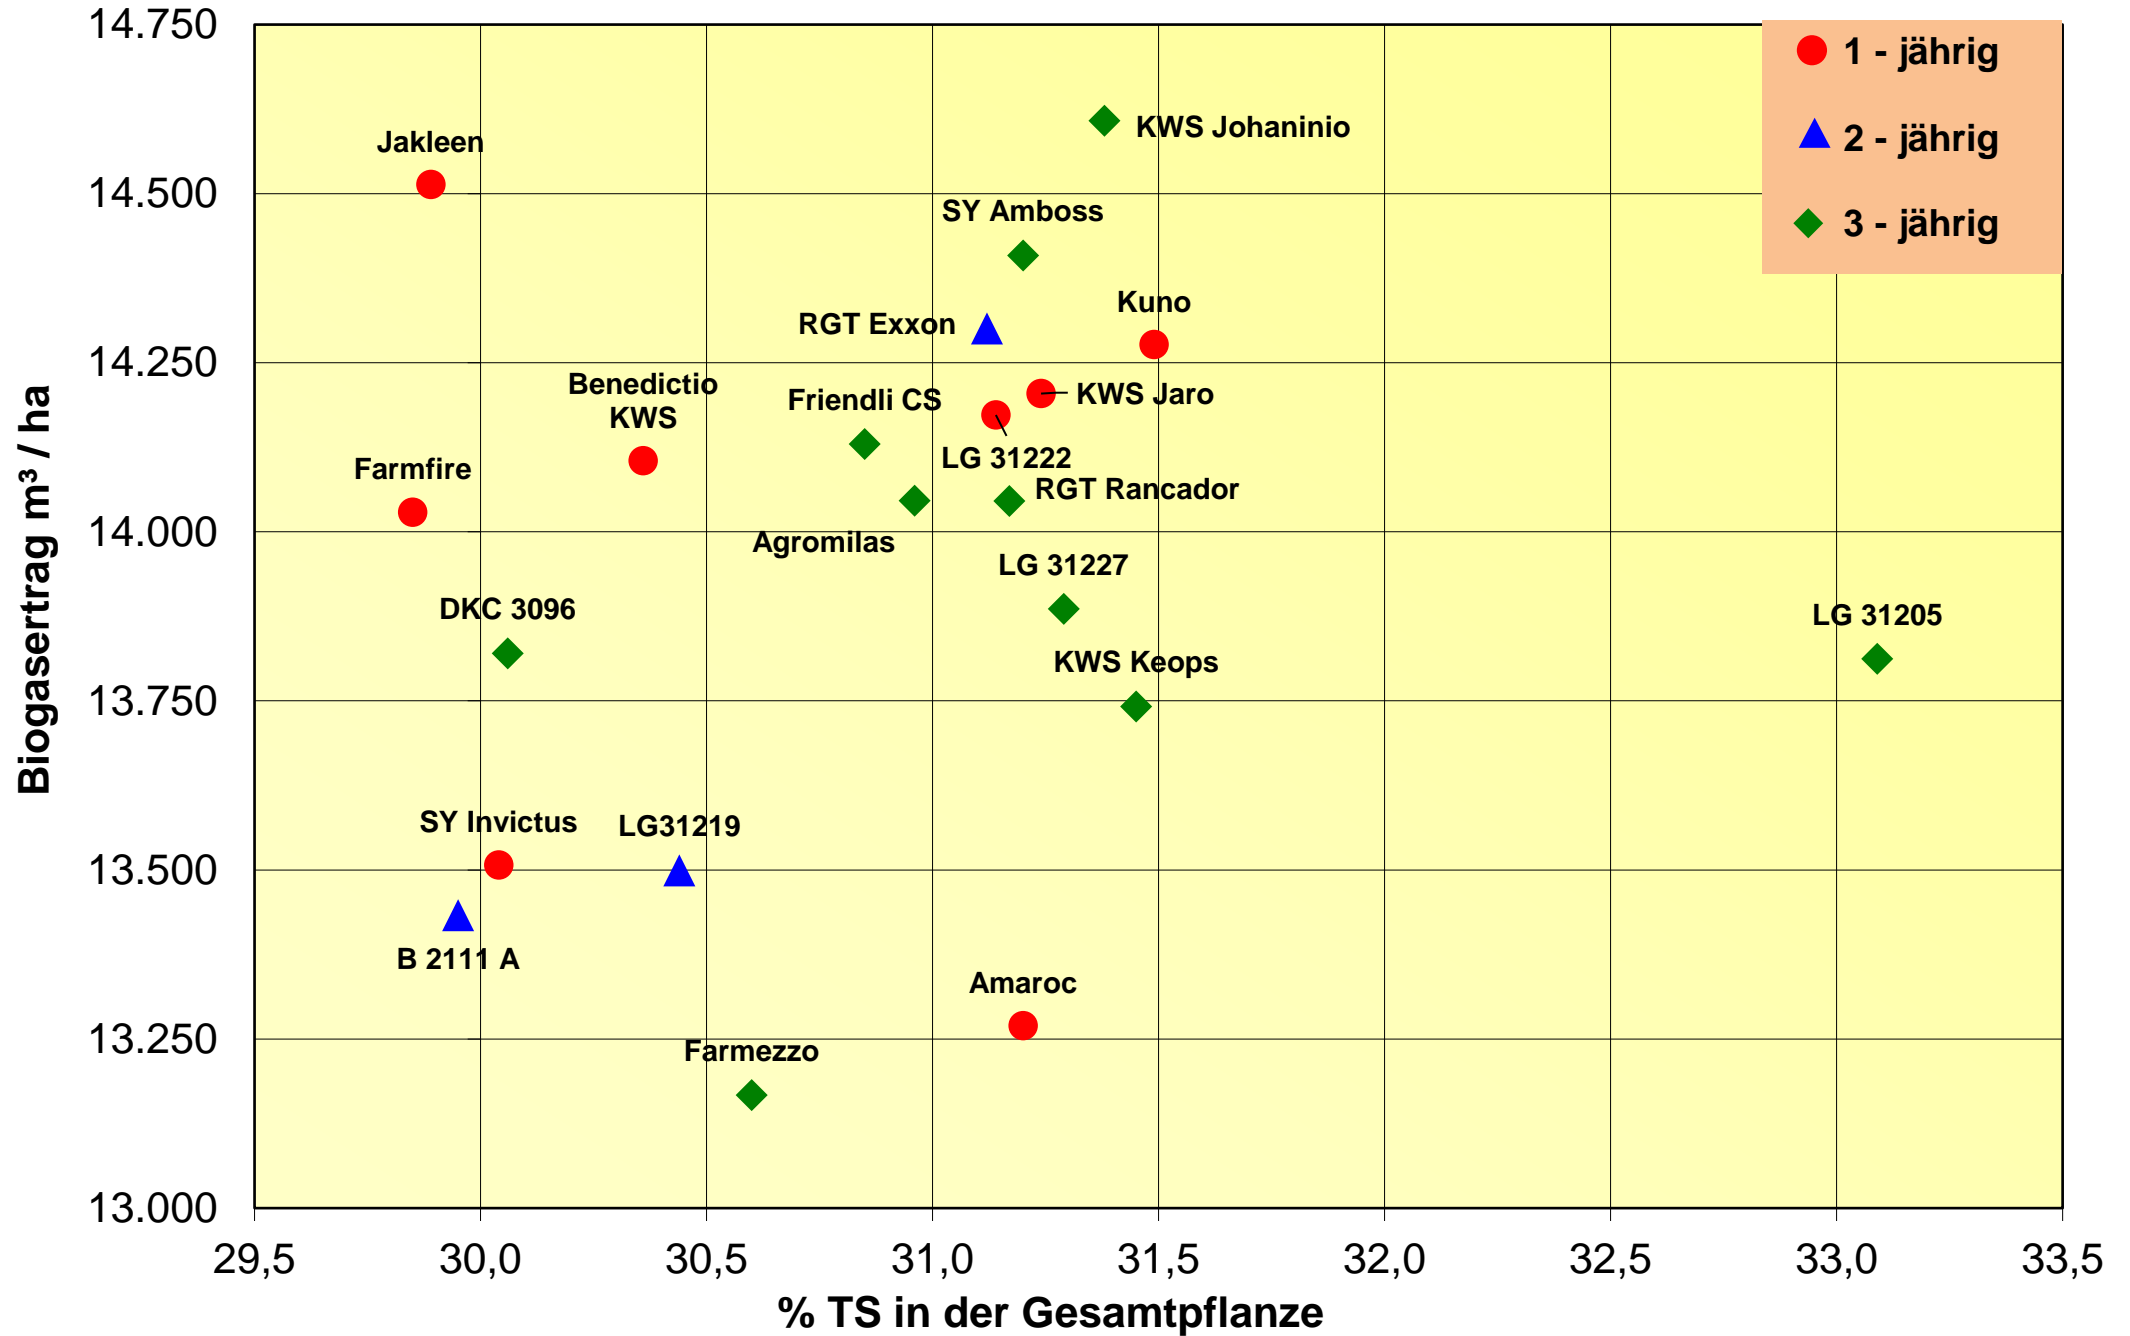

Biogasertrag und Reife 2021

LSV-301 bis S 230, Normal, mehrjährig

Trockenmasseertrag und Reife 2021

LSV-301 bis S 230, Normal, mehrjährig