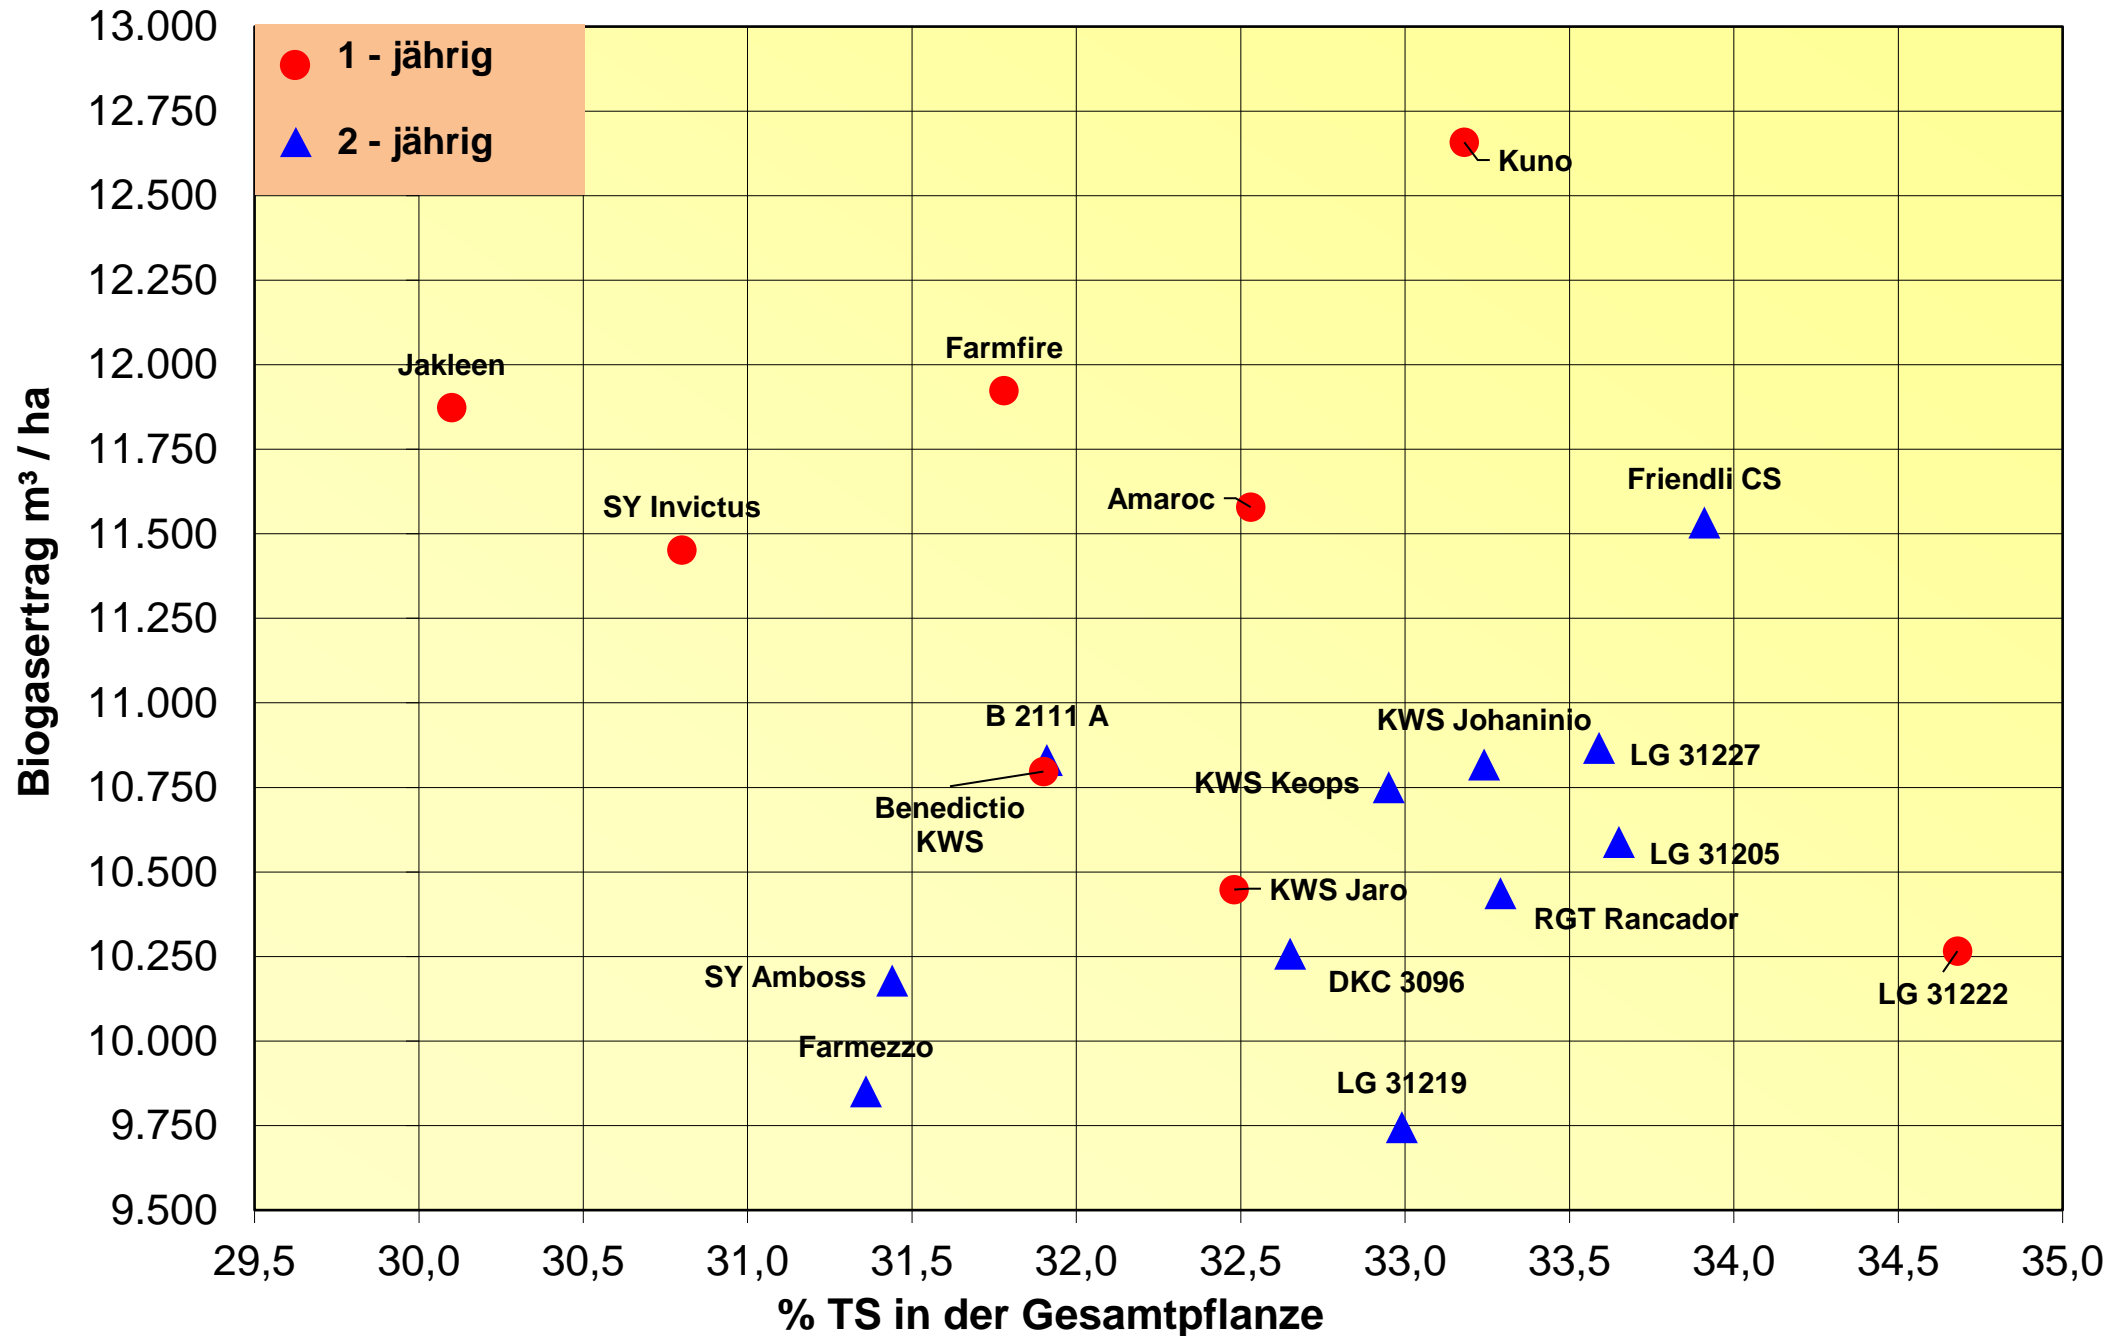

Biogasertrag und Reife 2021

LSV-301 bis S 230, Spät, mehrjährig

Trockenmasseertrag und Reife 2021

LSV-301 bis S 230, Spät, mehrjährig