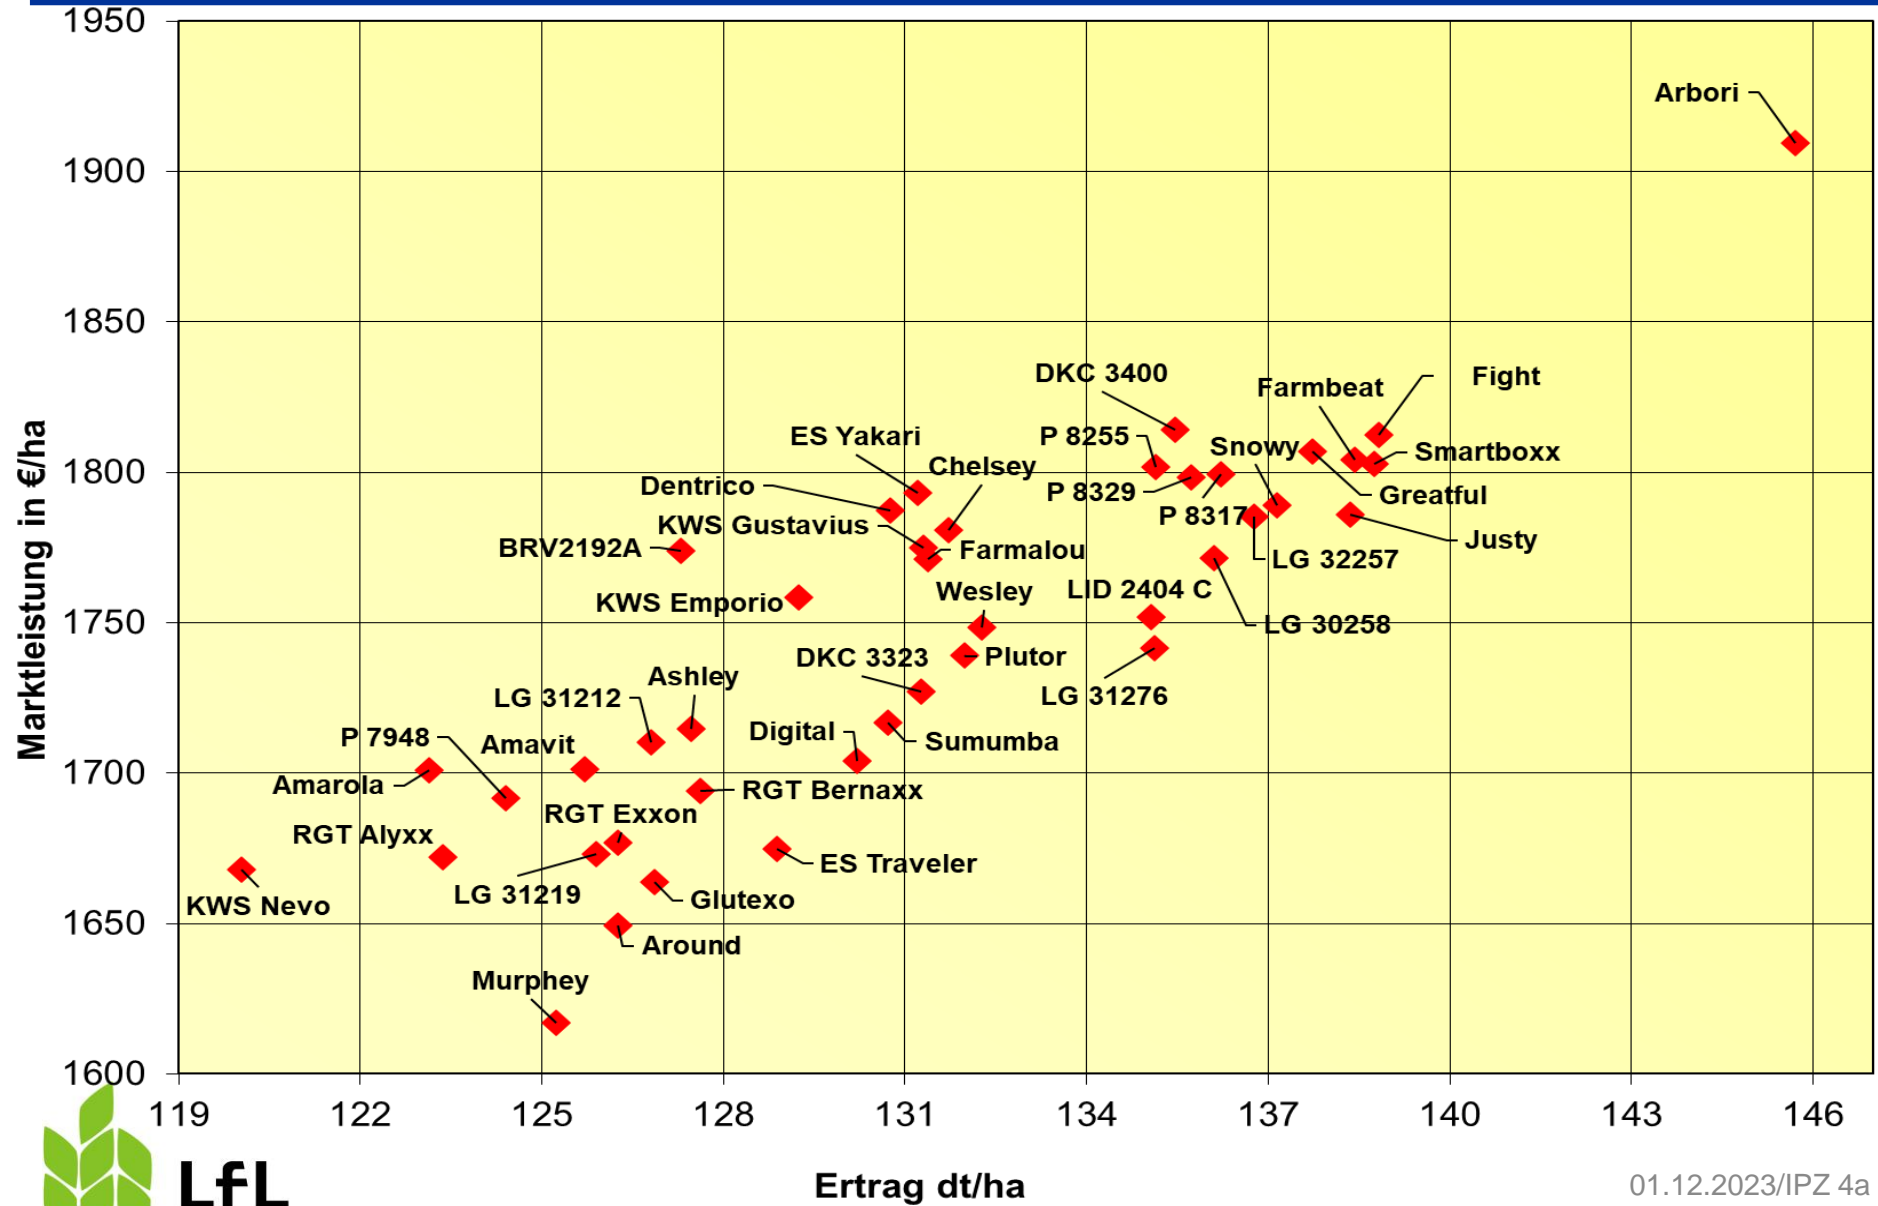

Ertrag und Marktleistung Körnermais 2023 - bis Reifezahl K250, 9 Orte

Ertrag und Marktleistung Körnermais 2023 - ab Reifezahl K260, 3 Orte