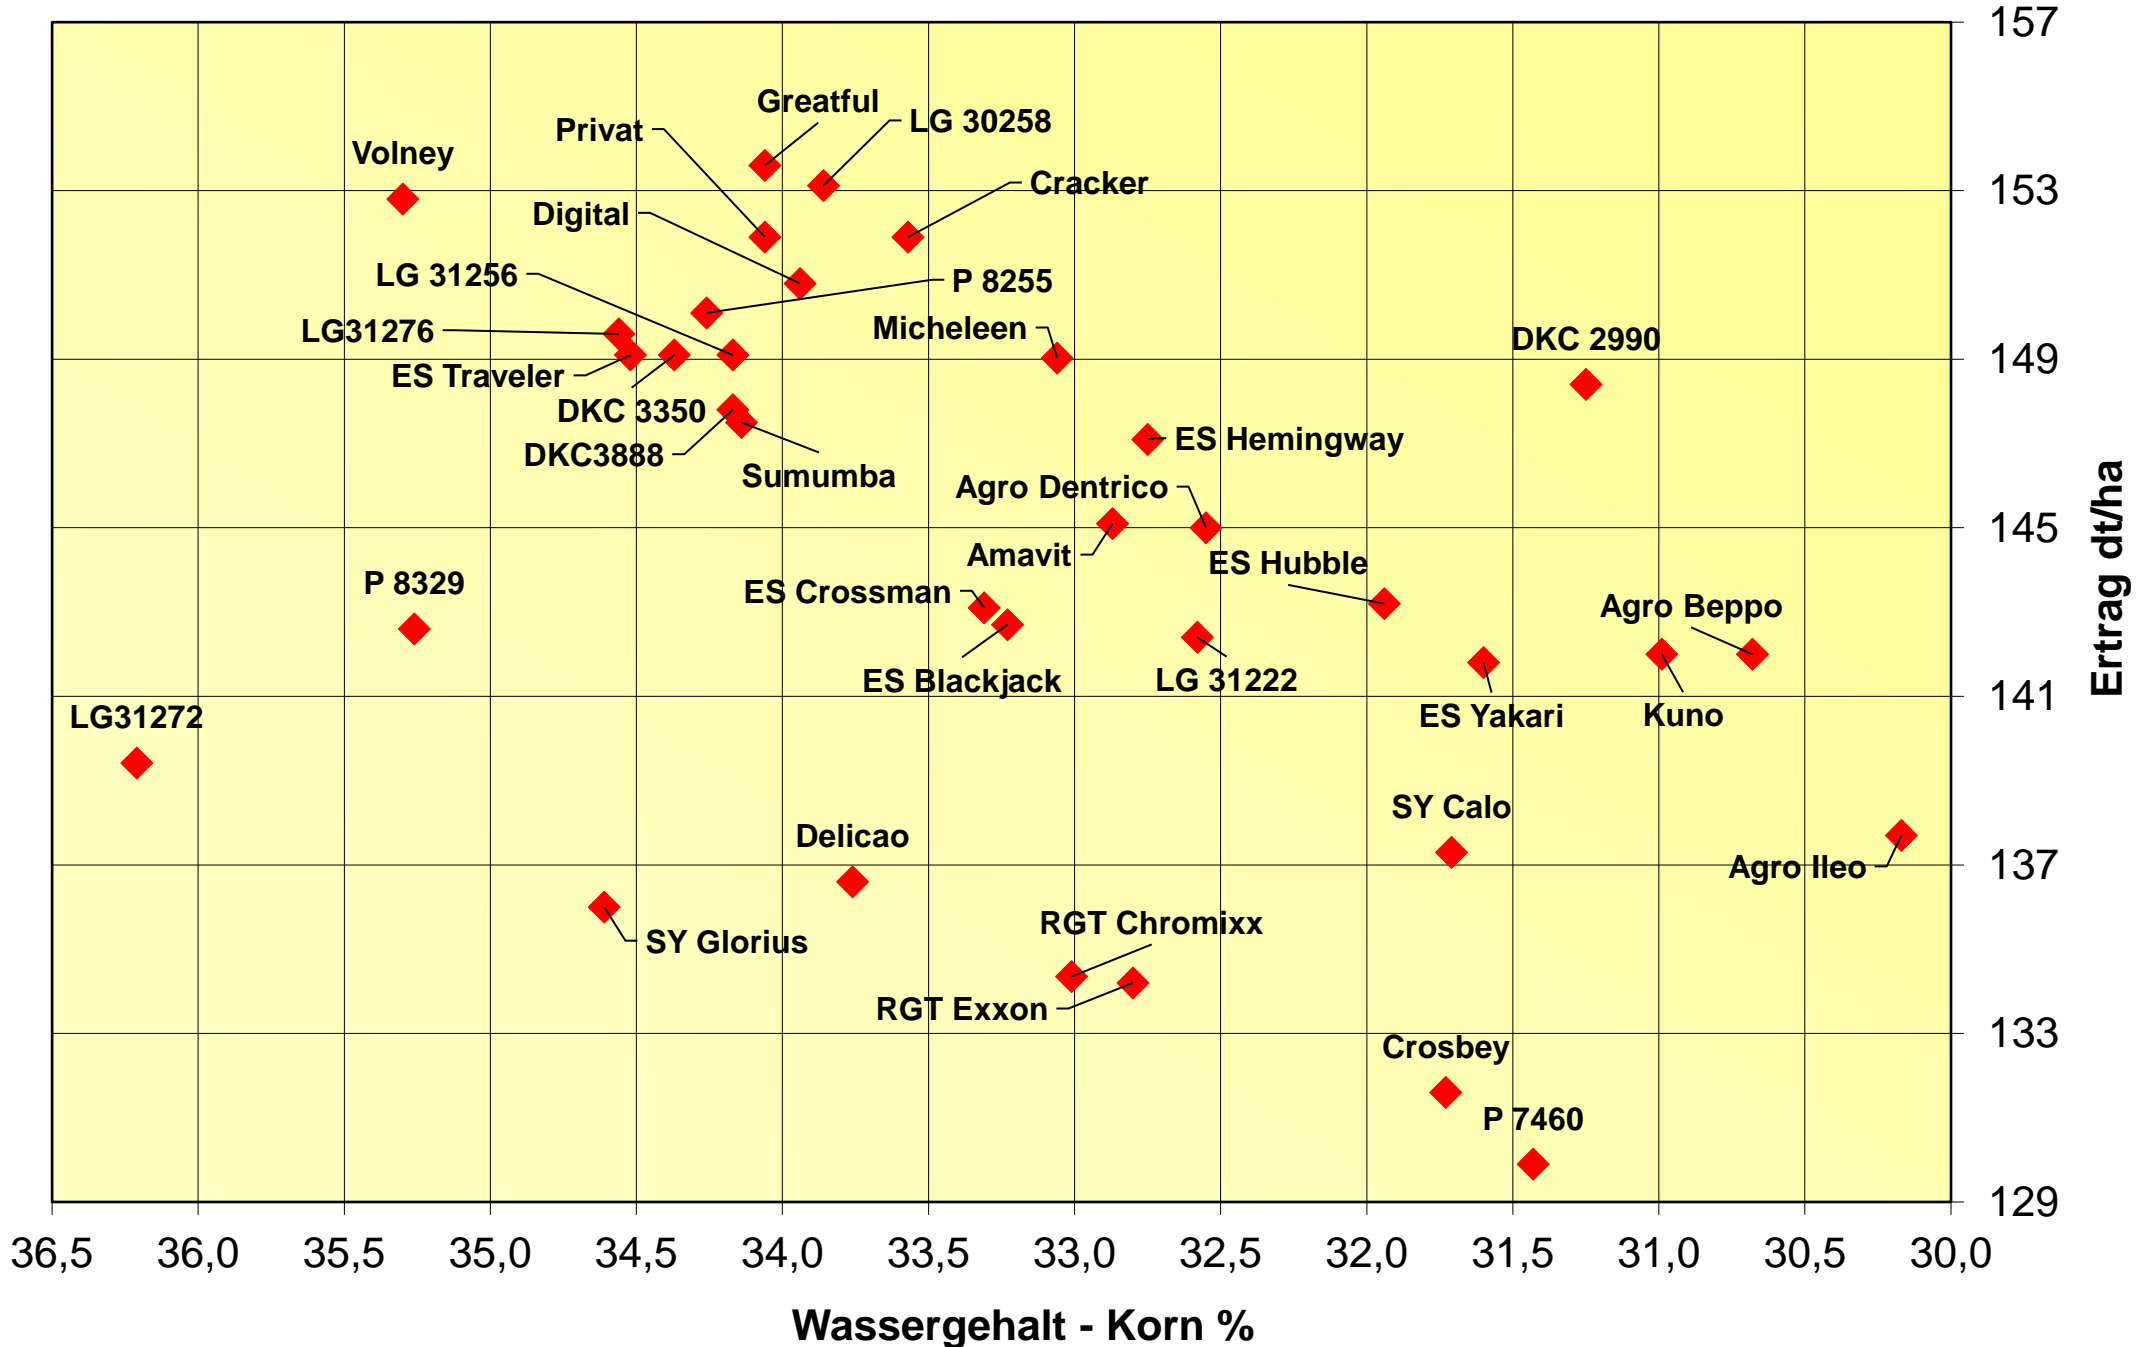

Ertrag und Wassergehalt 2021

Körnermais, bis Reifezahl K 250, 10 Orte

Ertrag und Wassergehalt 2021

Körnermais, ab Reifezahl K 260, 4 Orte