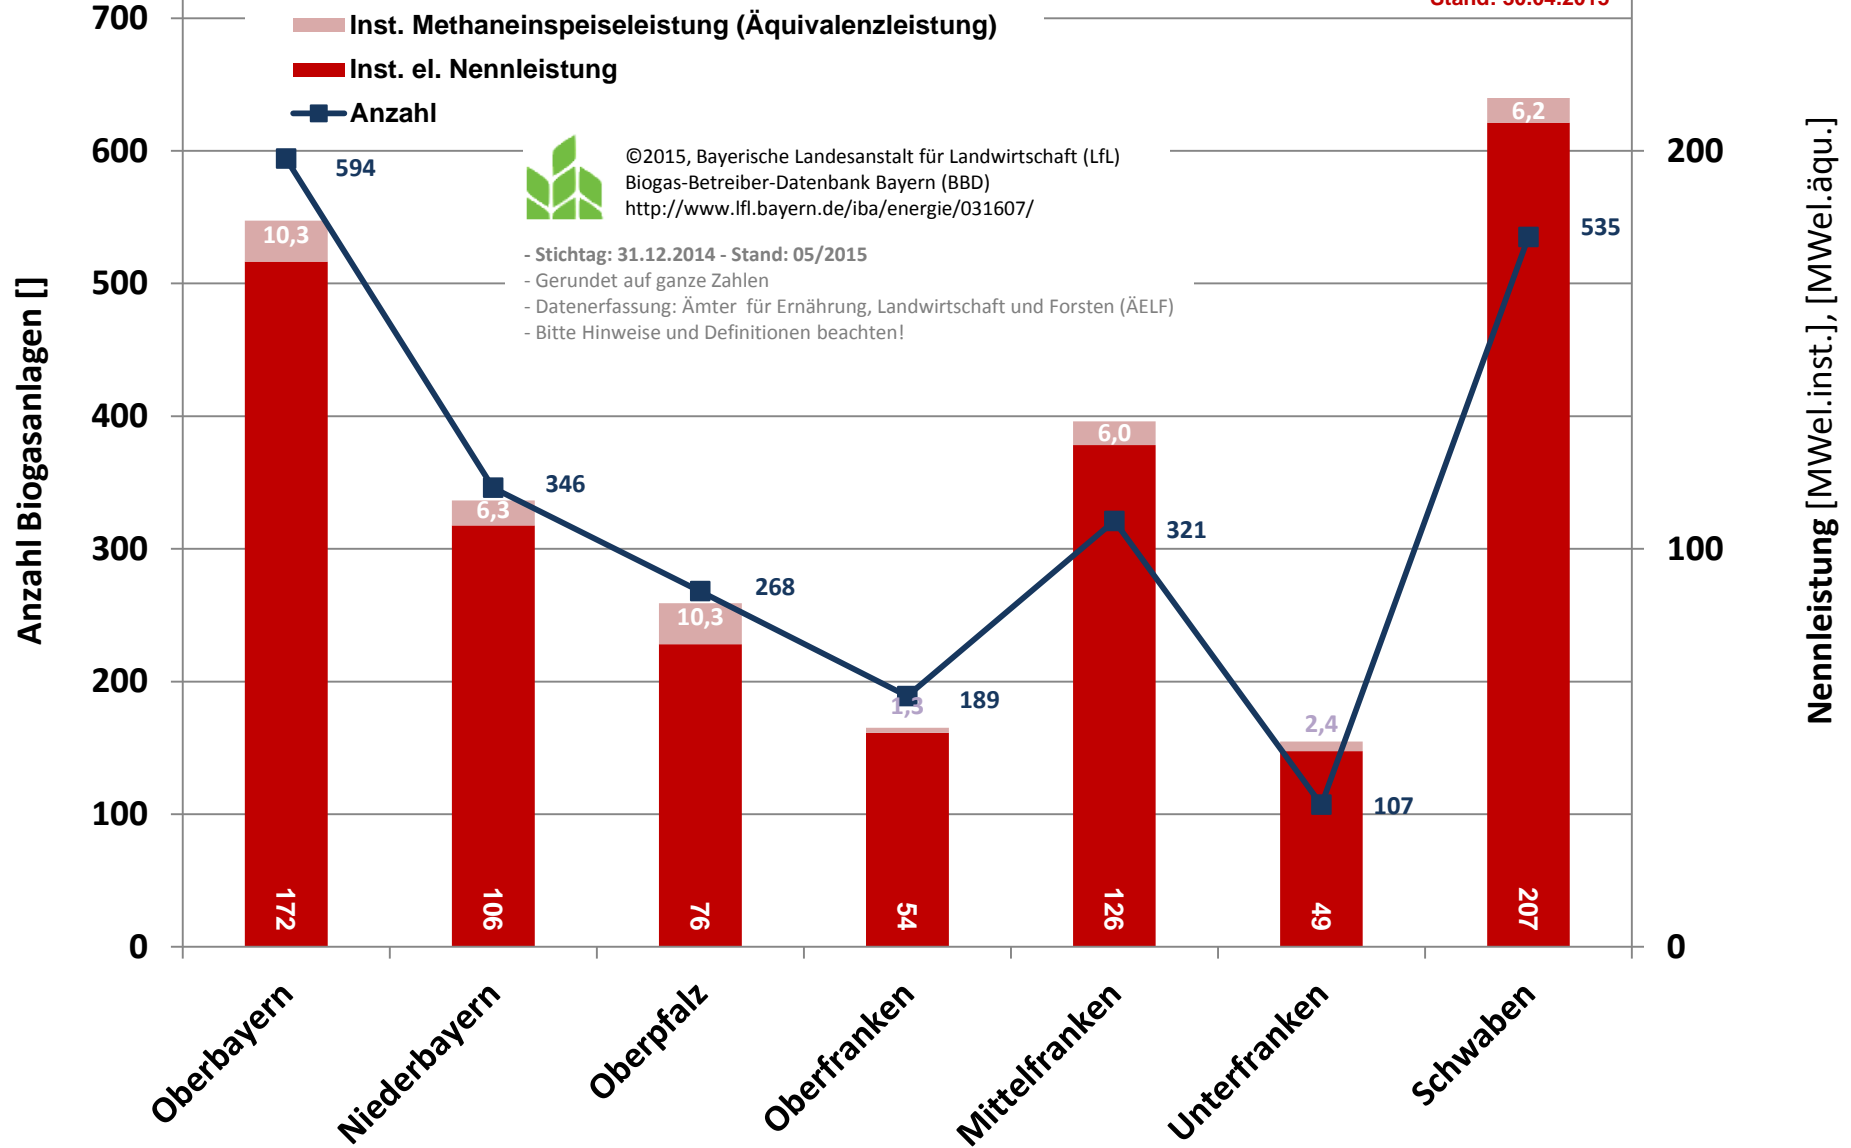

Biogas in Zahlen - Bayern zum 31.12.2014

Stichtag: 31.12.2014
Stand: 30.04.2015

©2015, Bayerische Landesanstalt für Landwirtschaft (LfL)
Biogas-Betreiber-Datenbank Bayern (BBD)
<http://www.lfl.bayern.de/iba/energie/031607/>

- Stichtag: 31.12.2014 - Stand: 05/2015
- Gerundet auf ganze Zahlen
- Datenerfassung: Ämter für Ernährung, Landwirtschaft und Forsten (ÄELF)
- Bitte Hinweise und Definitionen beachten!