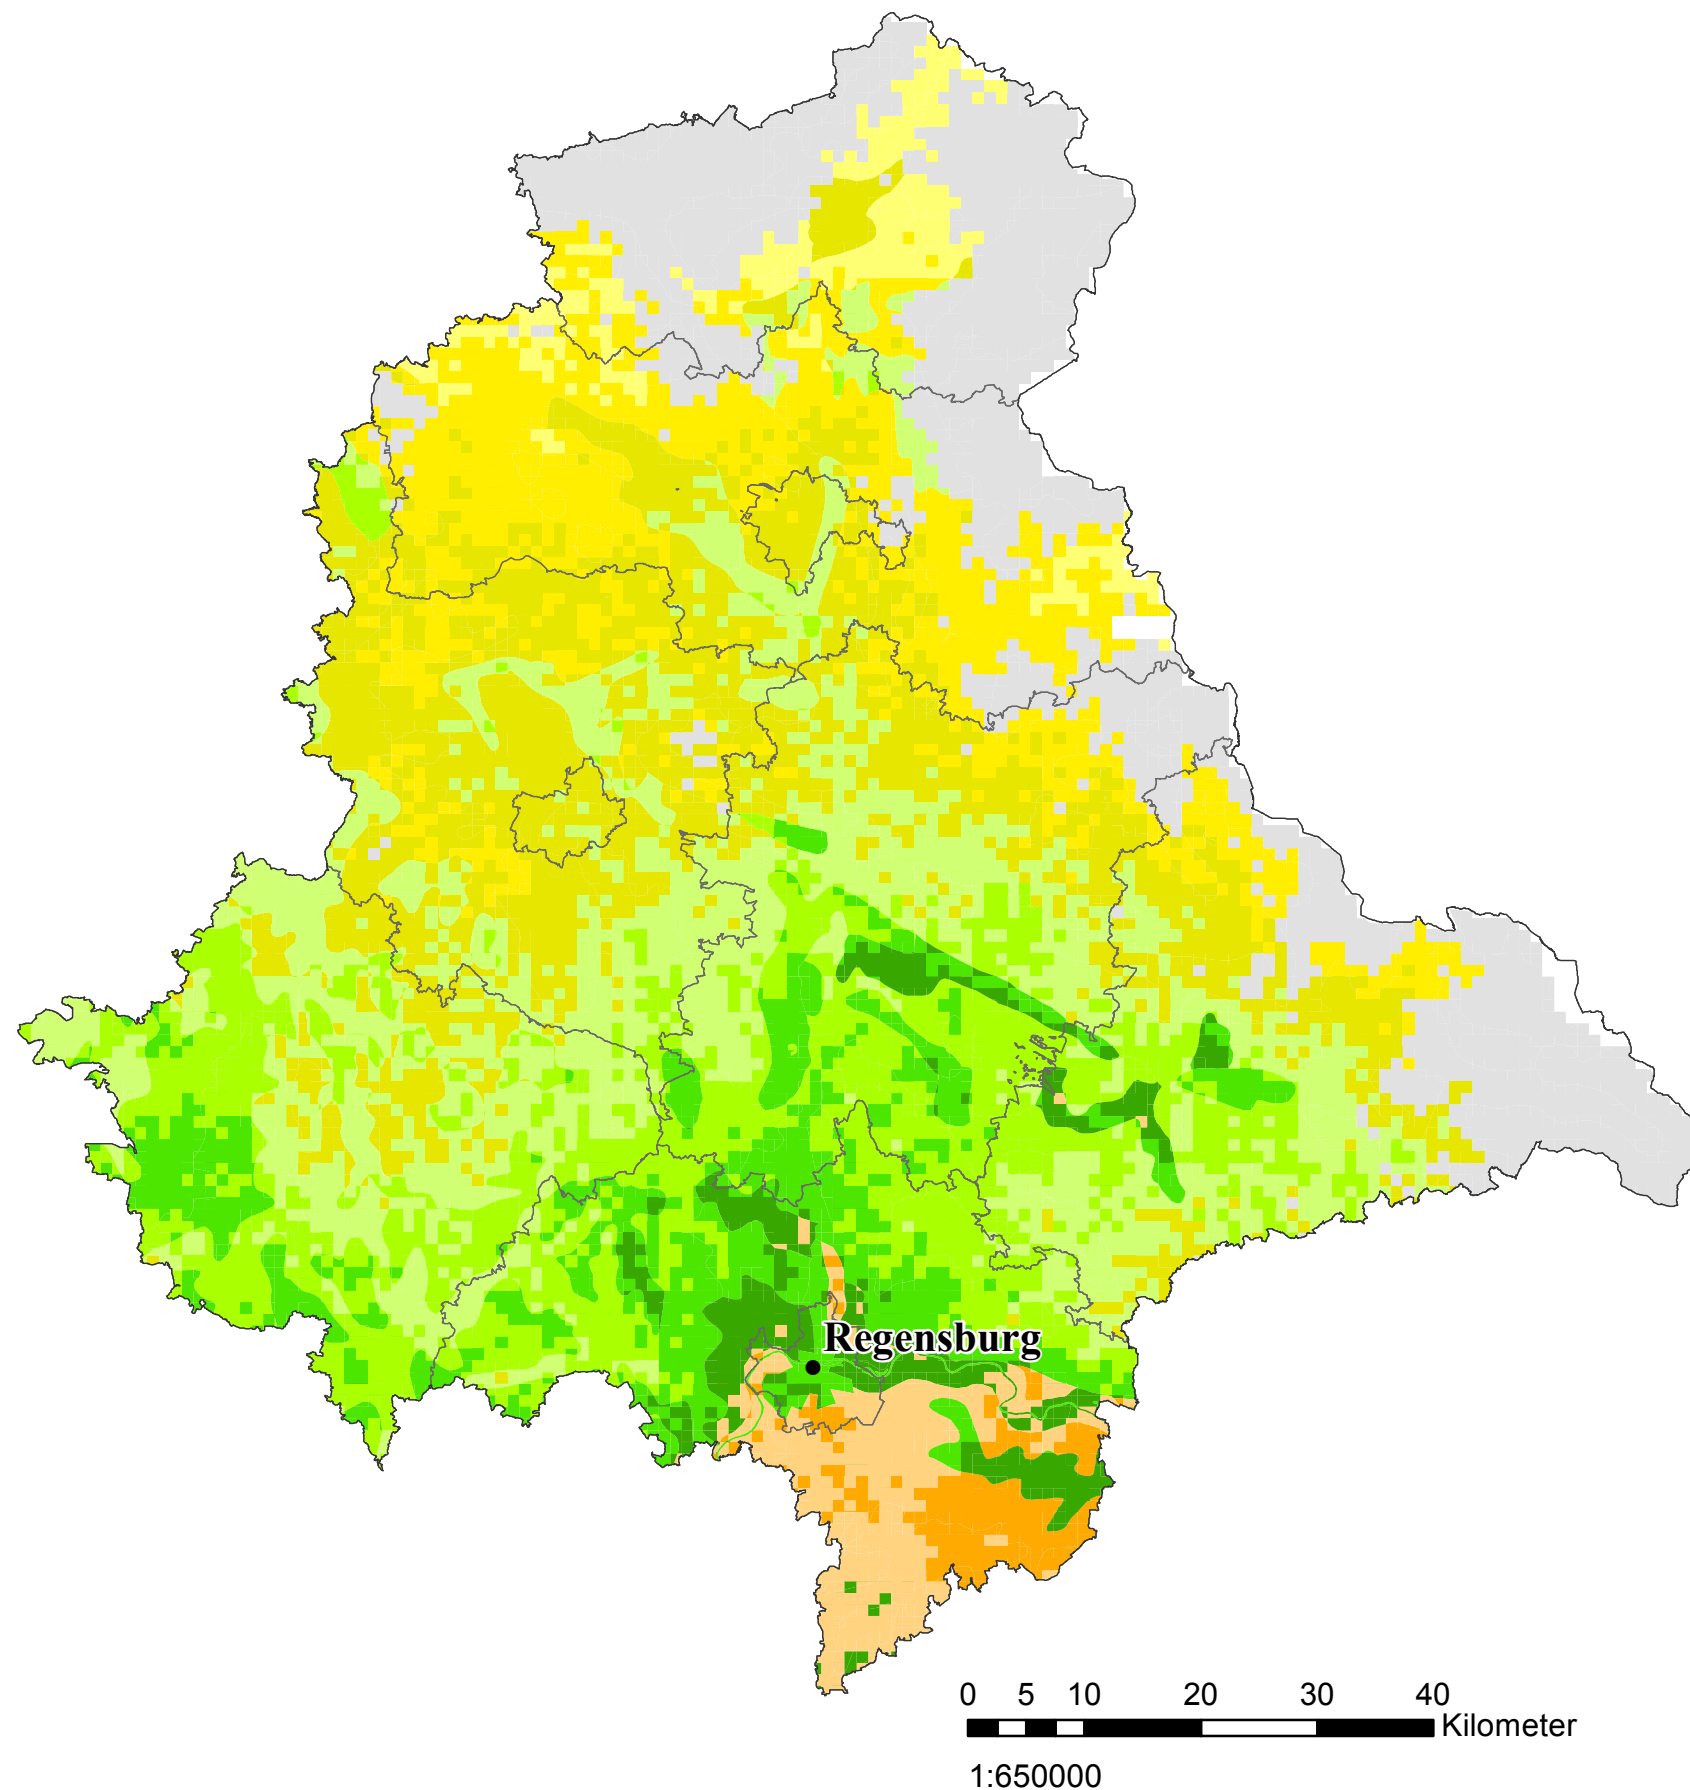

Anbaueignung für Sojabohnen

Oberpfalz

Datengrundlage:
Geobasisdaten:
© Bayerische Vermessungsverwaltung
(www.geodaten.bayern.de)
DWD, Agrarmeteorologie Weihenstephan
BGR: Bük 1.000, 1995
Eigene Berechnungen