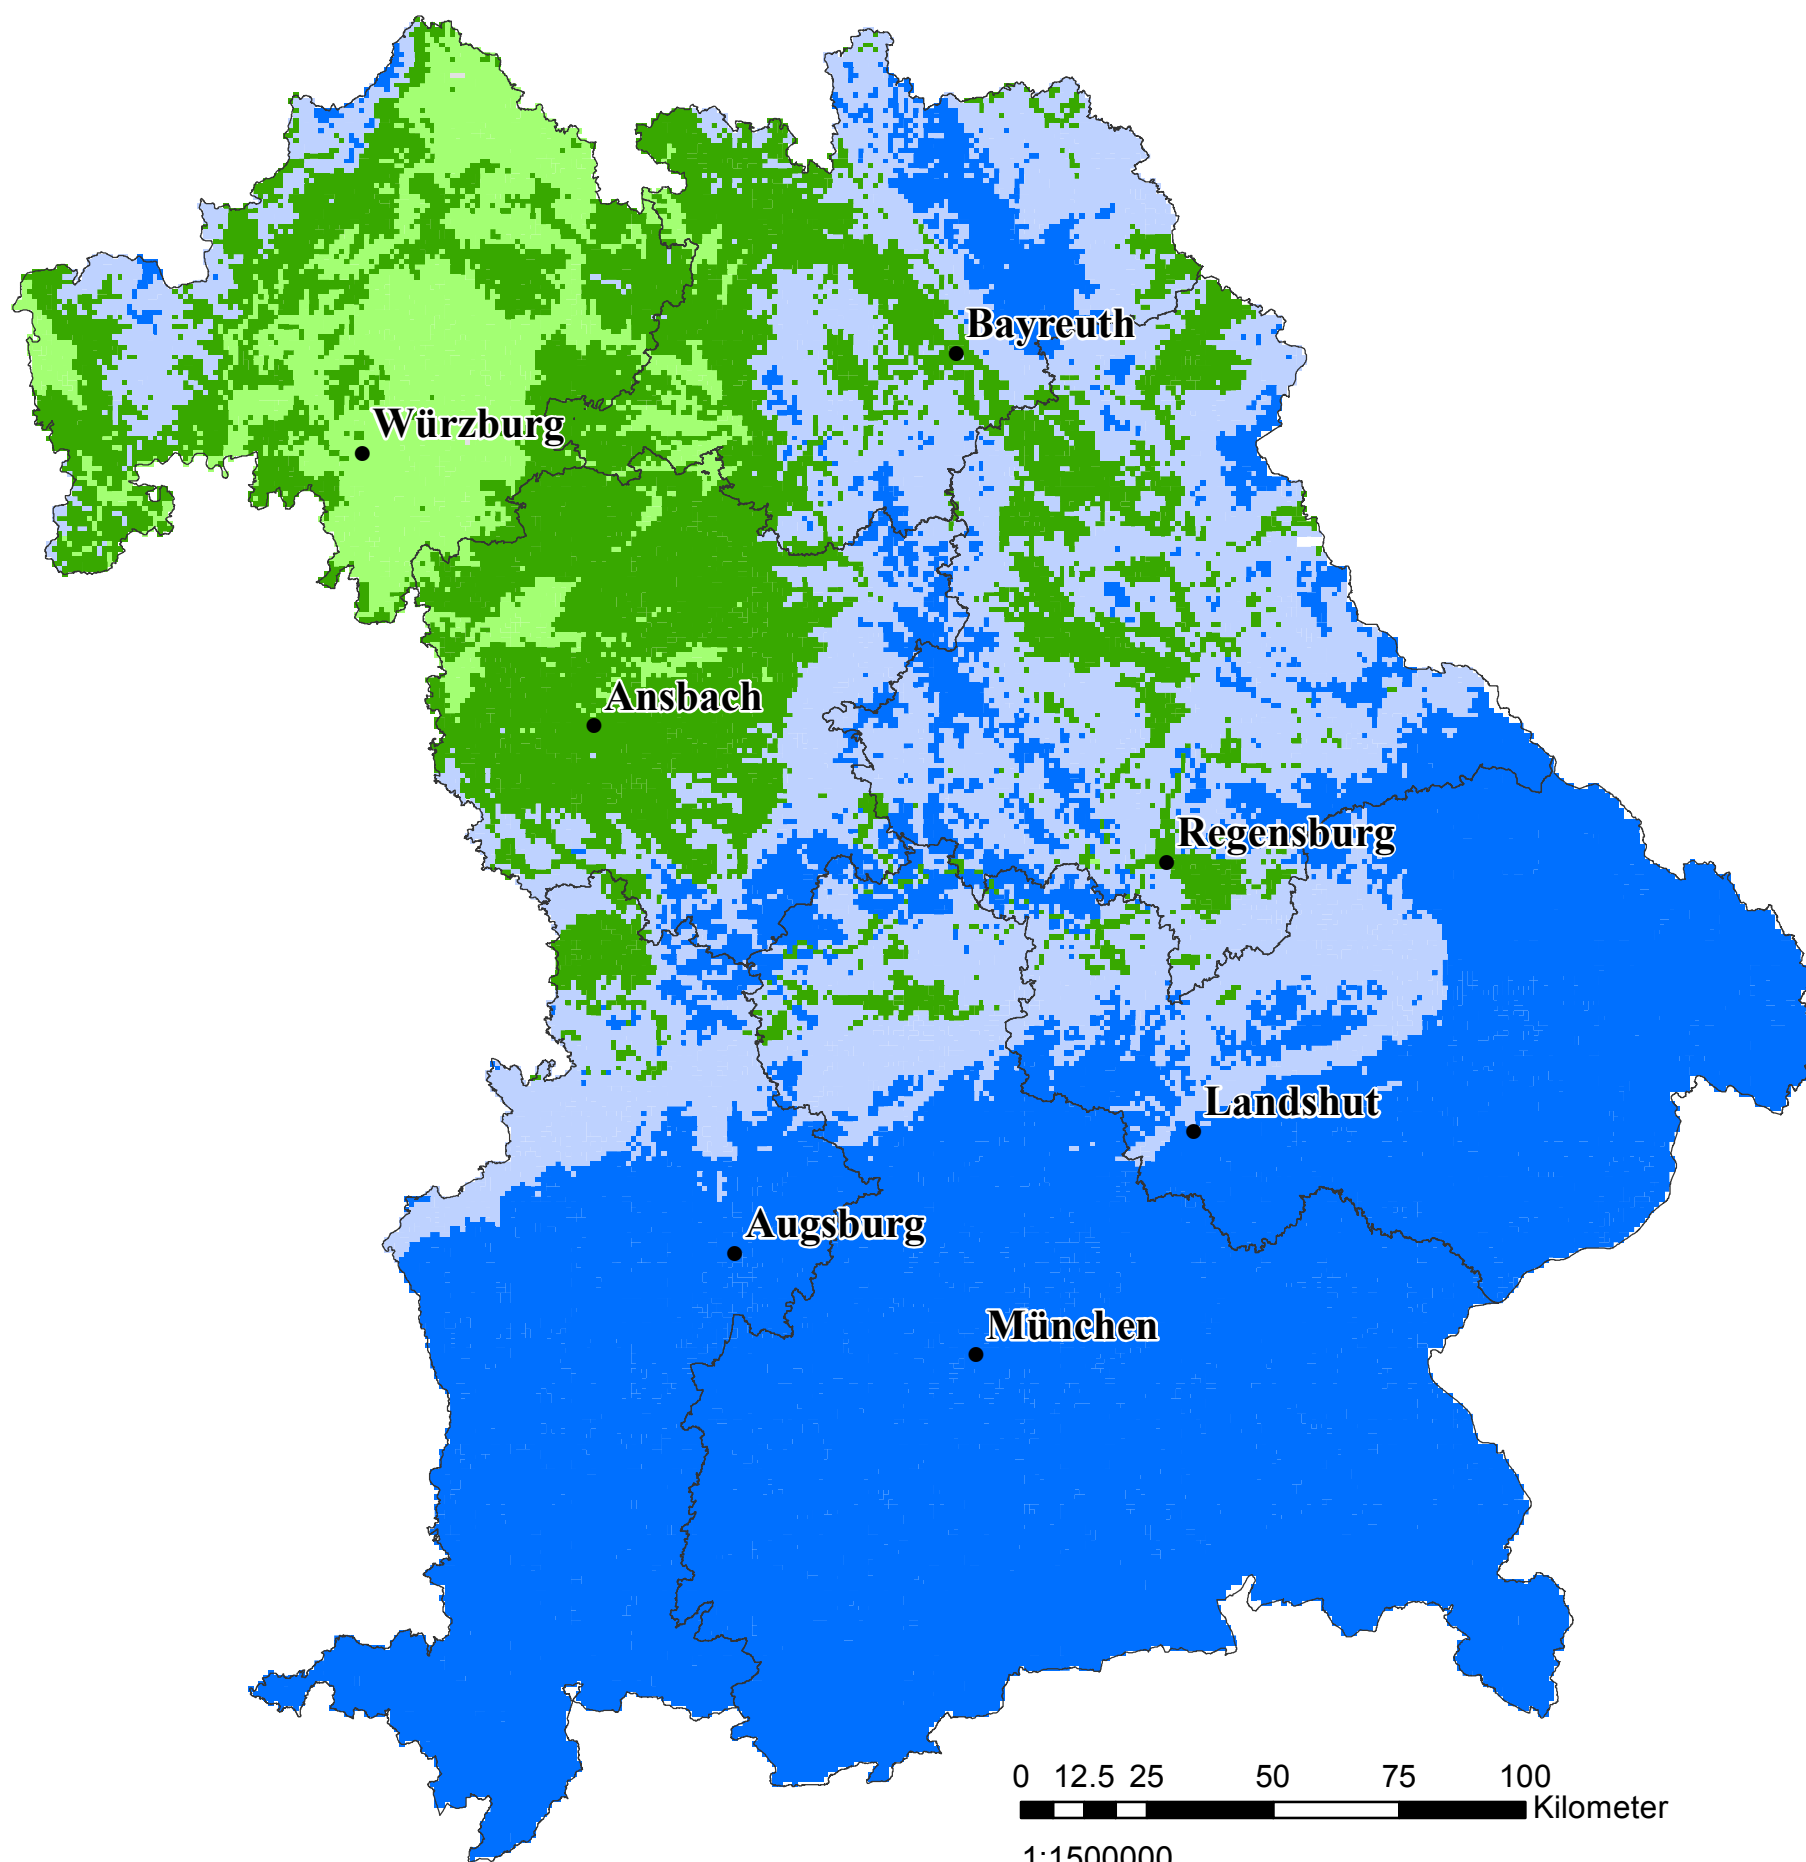

## Mittlere Niederschlagssumme 01.06. - 31.08. <sup>1)</sup>

1) 1981 - 2010

Datengrundlage:  
Geobasisdaten:  
© Bayerische Vermessungsverwaltung  
([www.geodaten.bayern.de](http://www.geodaten.bayern.de))  
DWD, Agrarmeteorologie Weihenstephan  
BGR: Bük 1.000, 1995  
Eigene Berechnungen