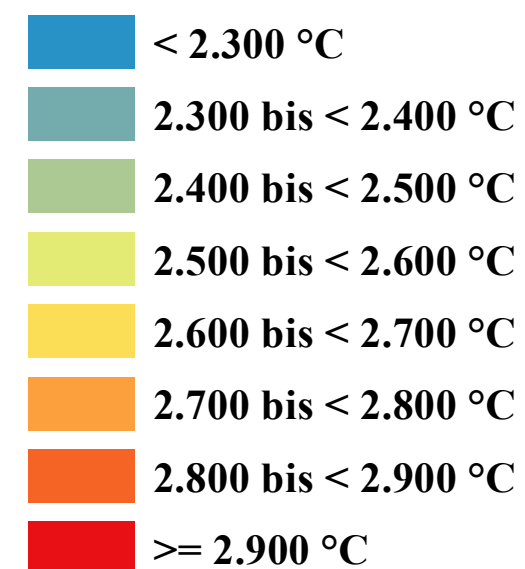

Mittlere Wärmesumme 01.05. - 15.09. ¹⁾

-  Regierungsbezirk
-  Regierungssitz

1) 1981 - 2010

Datengrundlage:

Geobasisdaten:

© Bayerische Vermessungsverwaltung

(www.geodaten.bayern.de)

DWD, Agrarmeteorologie Weihenstephan