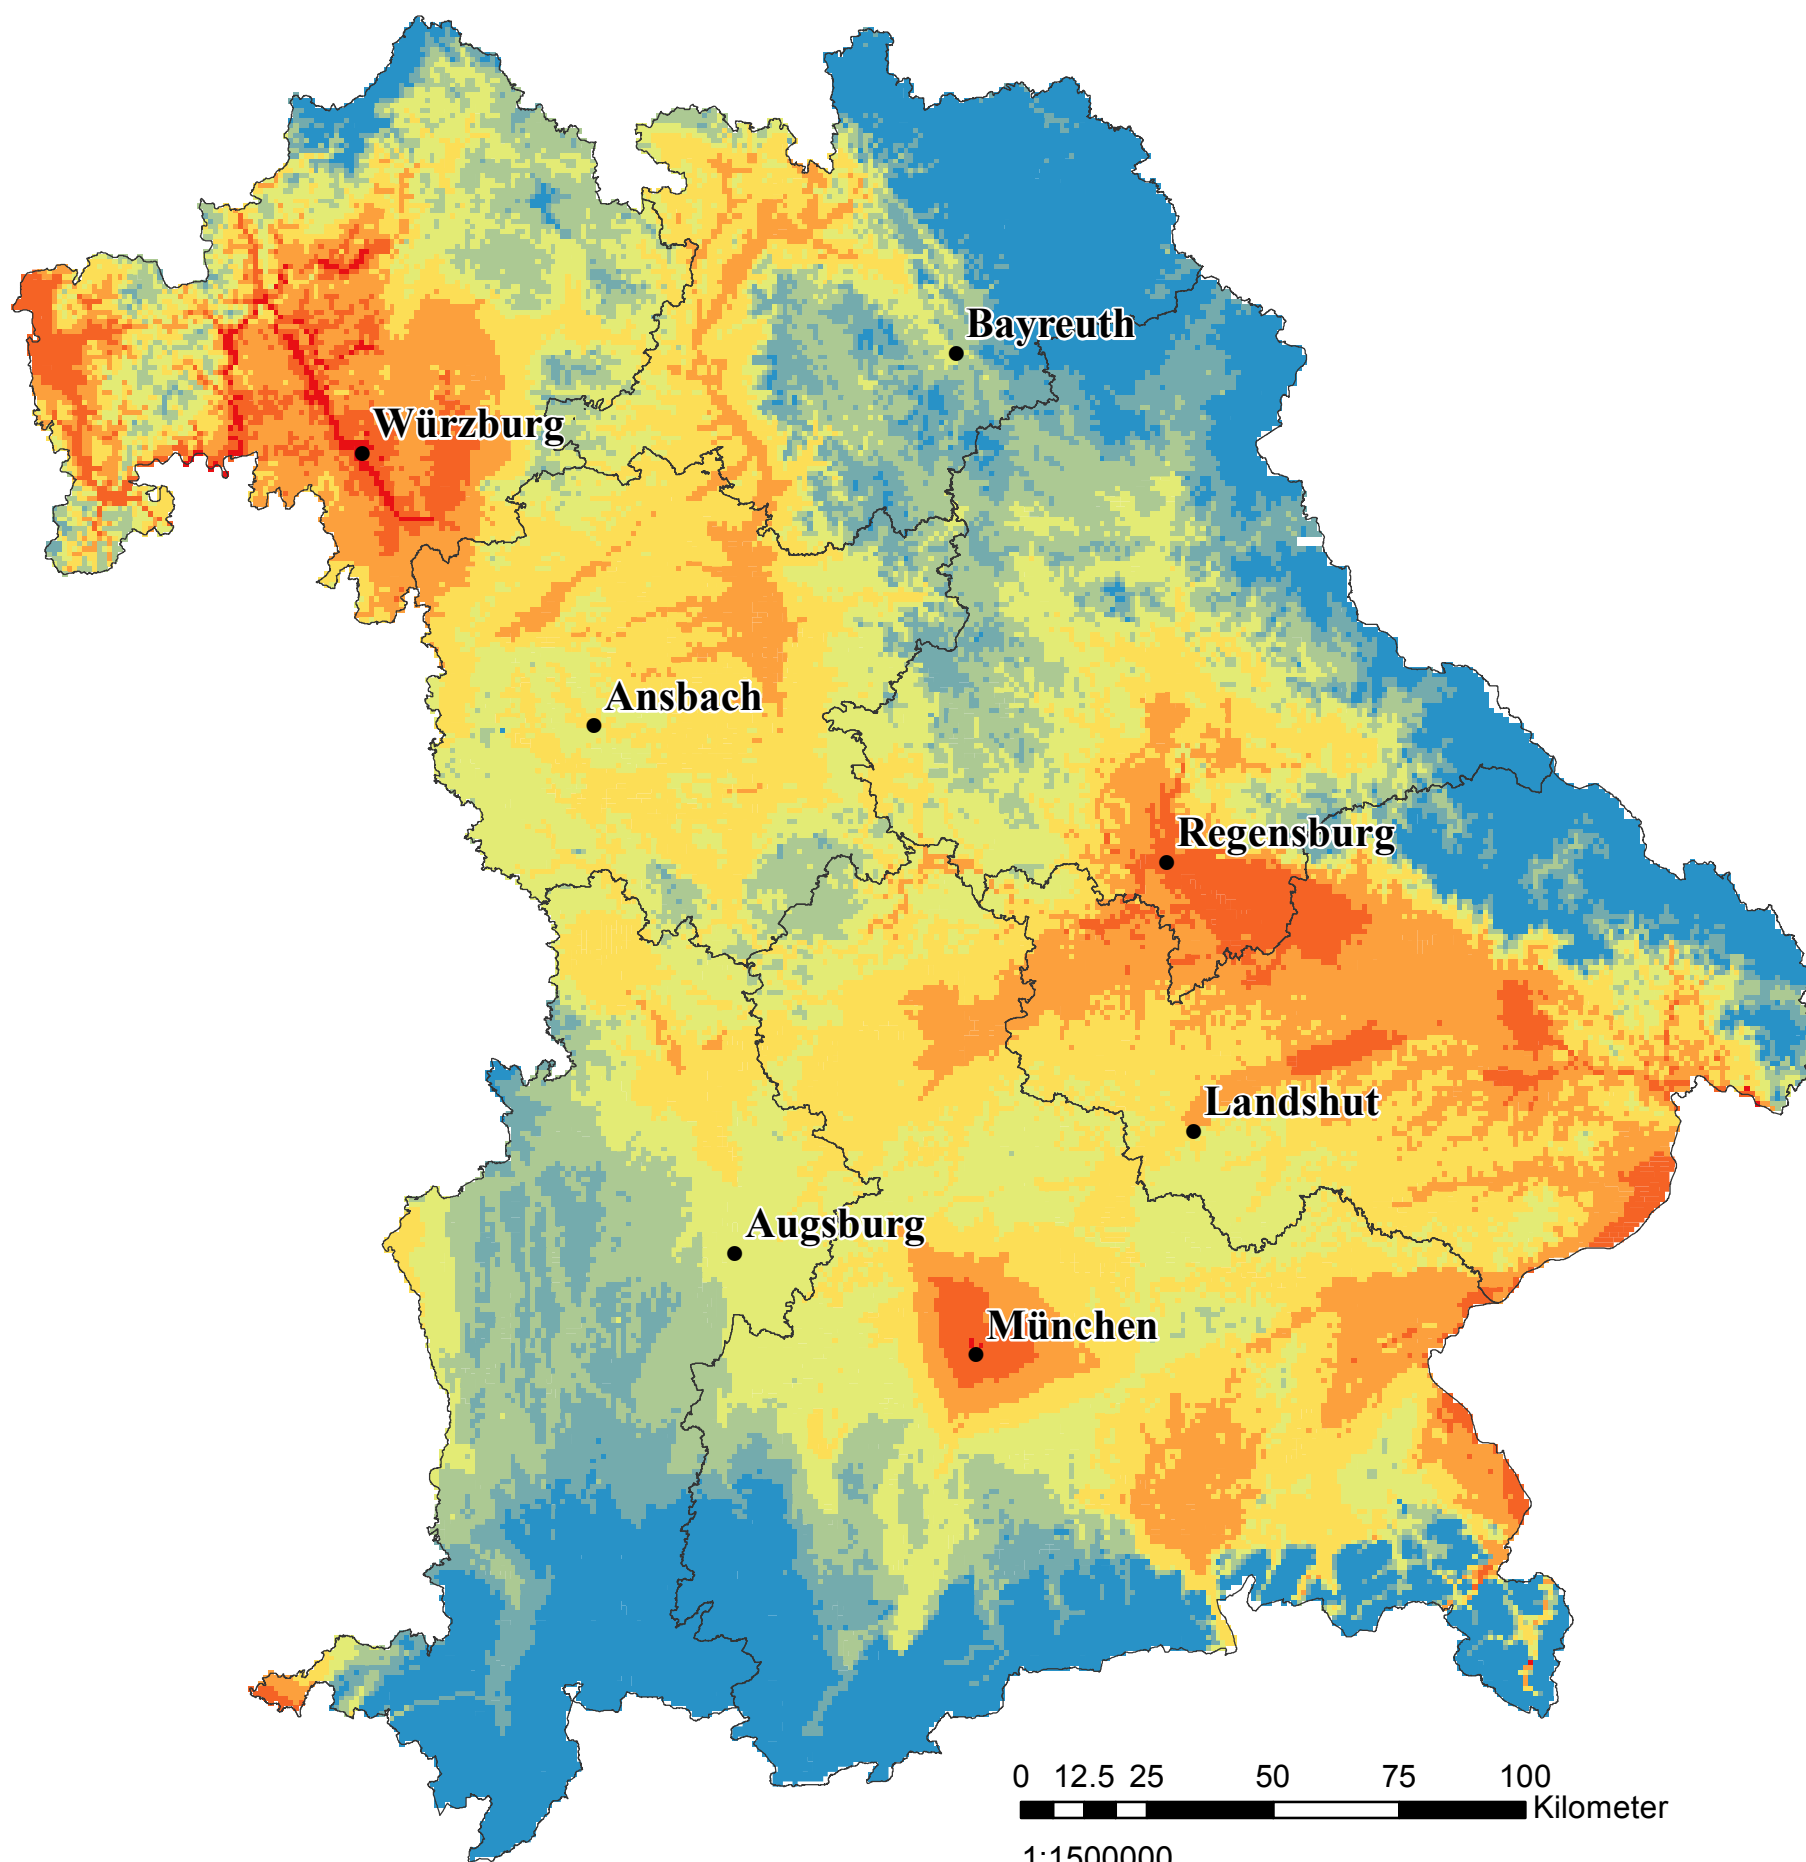

Mittlere Wärmesumme 01.05. - 15.09. ¹⁾

-  Regierungsbezirk
-  Regierungssitz

1) 1981 - 2010

Datengrundlage:

Geobasisdaten:

© Bayerische Vermessungsverwaltung

(www.geodaten.bayern.de)

DWD, Agrarmeteorologie Weihenstephan