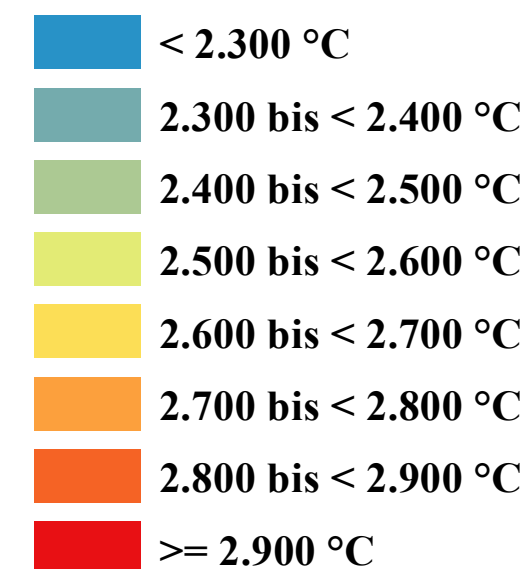

# Mittlere Wärmesumme 01.05. - 15.09.<sup>1)</sup>

## Mittelfranken

-  Landkreis
-  Regierungsbezirk
-  Regierungssitz

1) 1981 - 2010

Datengrundlage:  
Geobasisdaten:  
© Bayerische Vermessungsverwaltung  
([www.geodaten.bayern.de](http://www.geodaten.bayern.de))  
DWD, Agrarmeteorologie Weihenstephan  
BGR: Bük 1.000, 1995  
Eigene Berechnungen