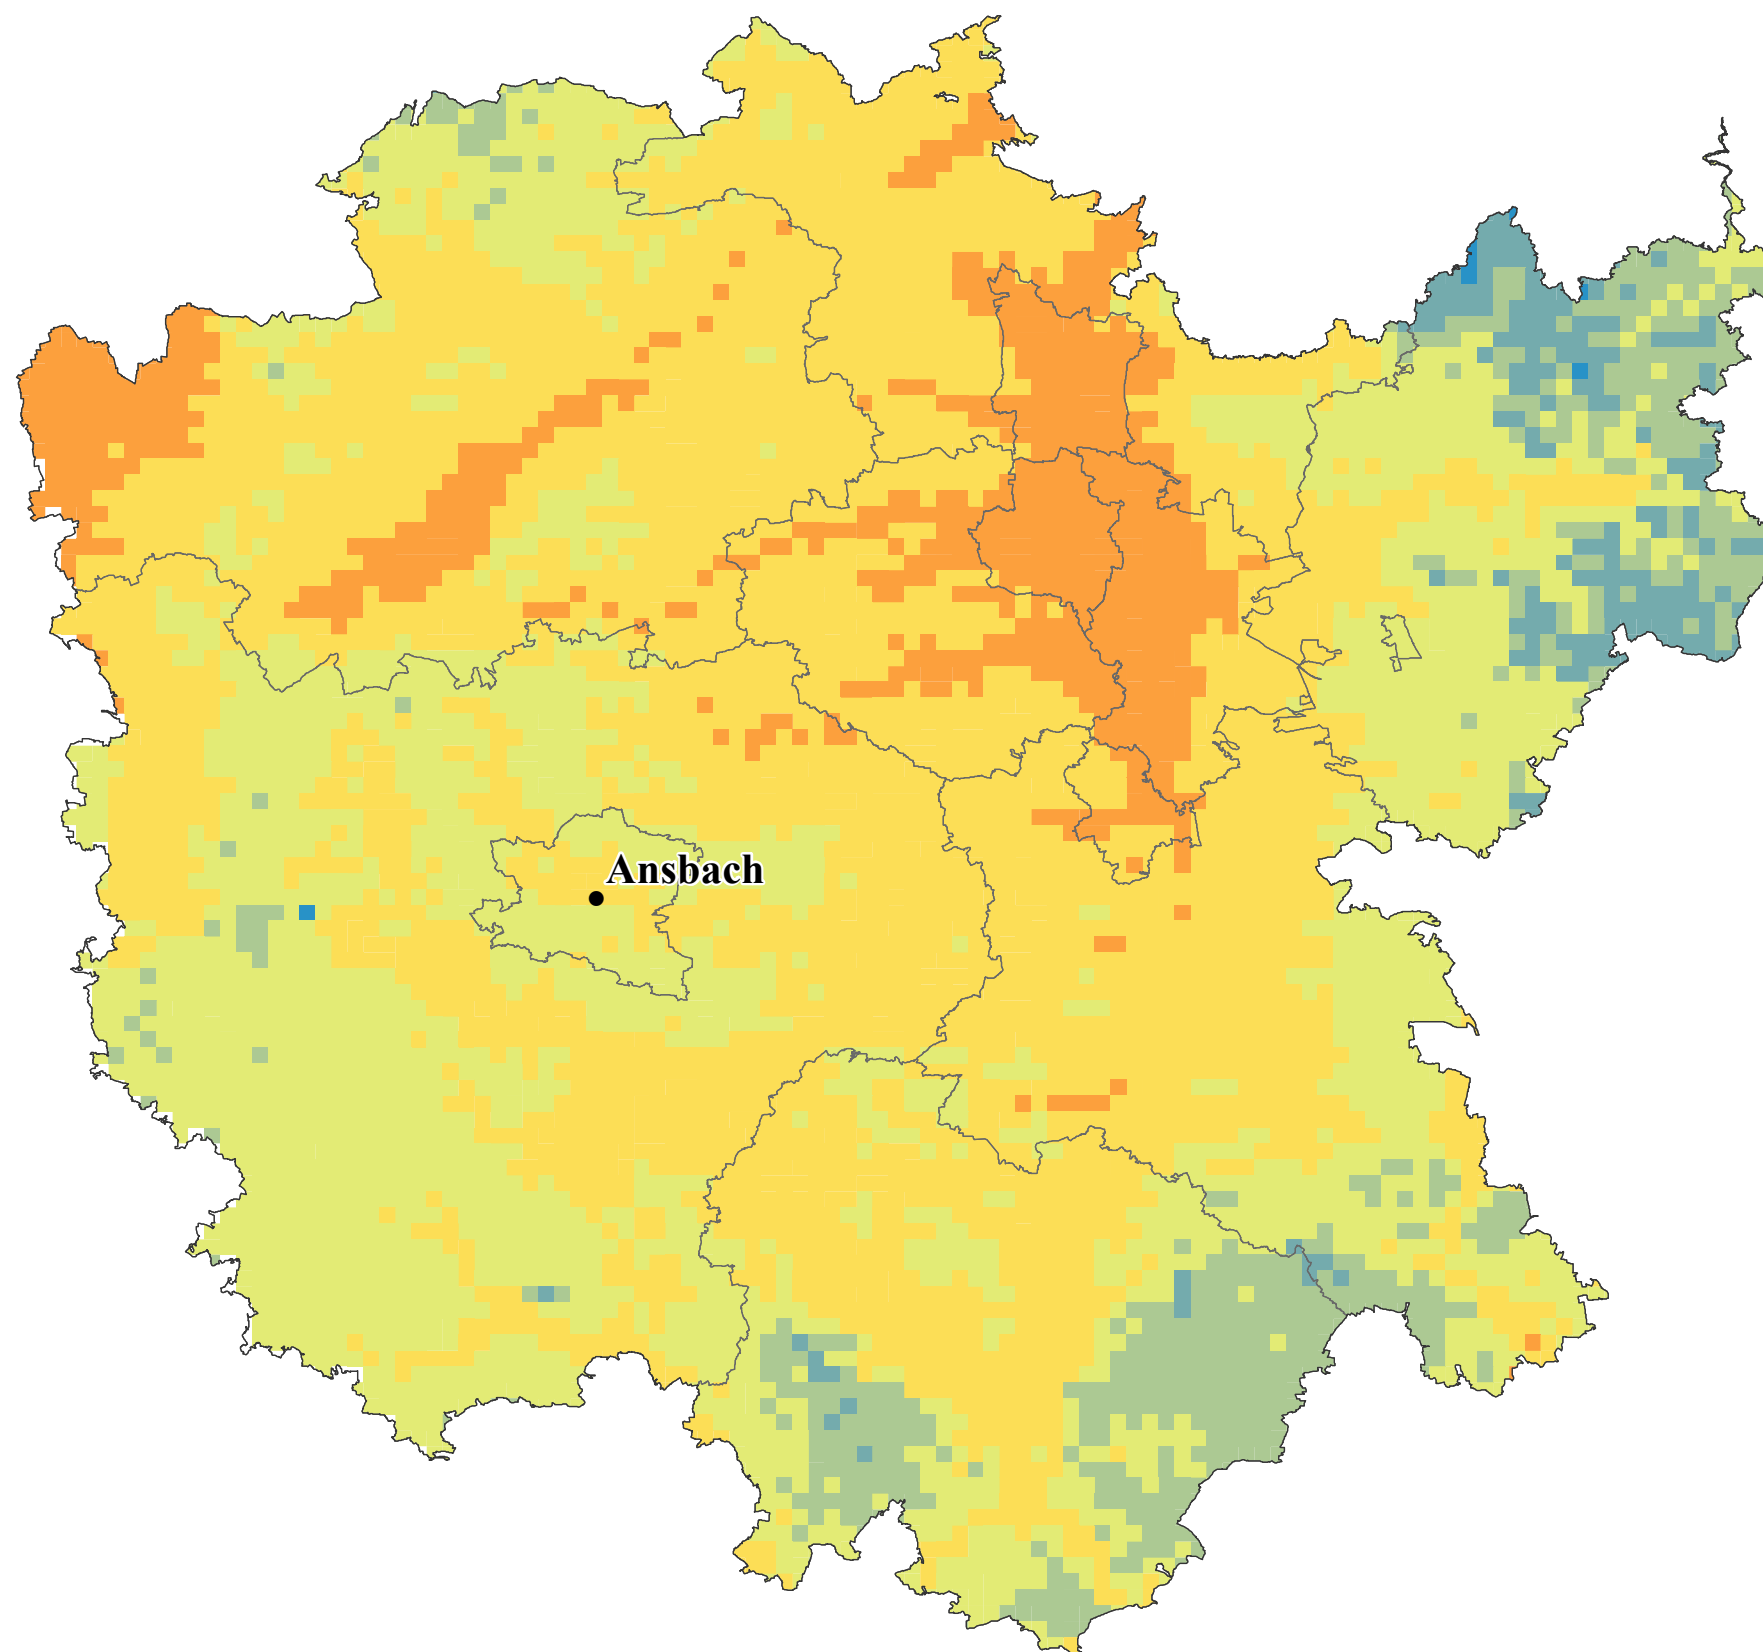

# Mittlere Wärmesumme 01.05. - 15.09.<sup>1)</sup>

## Mittelfranken

-  Landkreis
-  Regierungsbezirk
-  Regierungssitz

1) 1981 - 2010

Datengrundlage:  
Geobasisdaten:  
© Bayerische Vermessungsverwaltung  
([www.geodaten.bayern.de](http://www.geodaten.bayern.de))  
DWD, Agrarmeteorologie Weihenstephan  
BGR: Bük 1.000, 1995  
Eigene Berechnungen