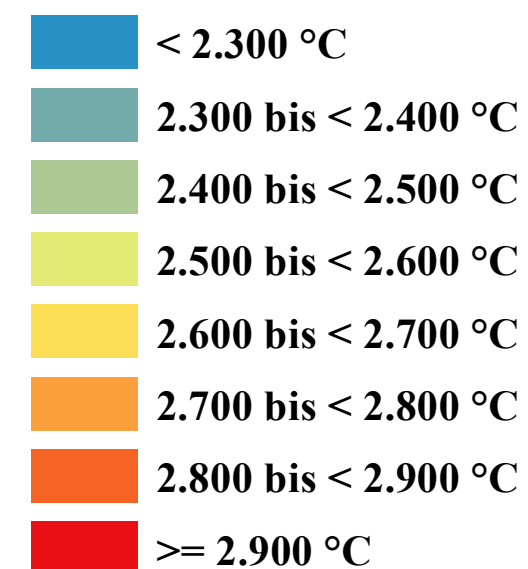

# Mittlere Wärmesumme 01.05. - 15.09. <sup>1)</sup>

## Oberfranken

1) 1981 - 2010

Datengrundlage:  
Geobasisdaten:  
© Bayerische Vermessungsverwaltung  
([www.geodaten.bayern.de](http://www.geodaten.bayern.de))  
DWD, Agrarmeteorologie Weihenstephan  
BGR: Bük 1.000, 1995  
Eigene Berechnungen