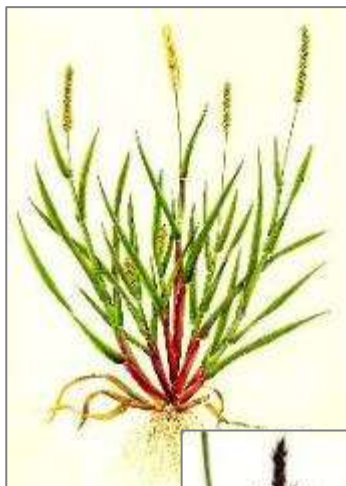

Starker Hirsebesatz, incl. Ackerfuchsschwanz ohne Terbutylazin- und S-Metolachlor-haltige Präparate

Stomp Aqua + Spectrum + Motivell Forte ¹⁾²⁾
(2,0-2,5 + 1,0-1,25 + 0,5-0,6)

Stomp Aqua + Spectrum + MaisTer power
(2,0-2,5 + 1,0-1,25 + 1,0-1,25)

Spectrum Plus + Arigo²⁾ + FHS
(2,5 - 3,0 + 0,25 - 0,3 + 0,25 - 0,3)

Spectrum + Elumis²⁾ + Peak
(1,0 + 1,25 + 0,02)

- 1) oder vergleichbares Nicosulfuron-Präparat
- 2) Nicosulfuron nicht auf direkt an Gewässer angrenzende Flächen einsetzen