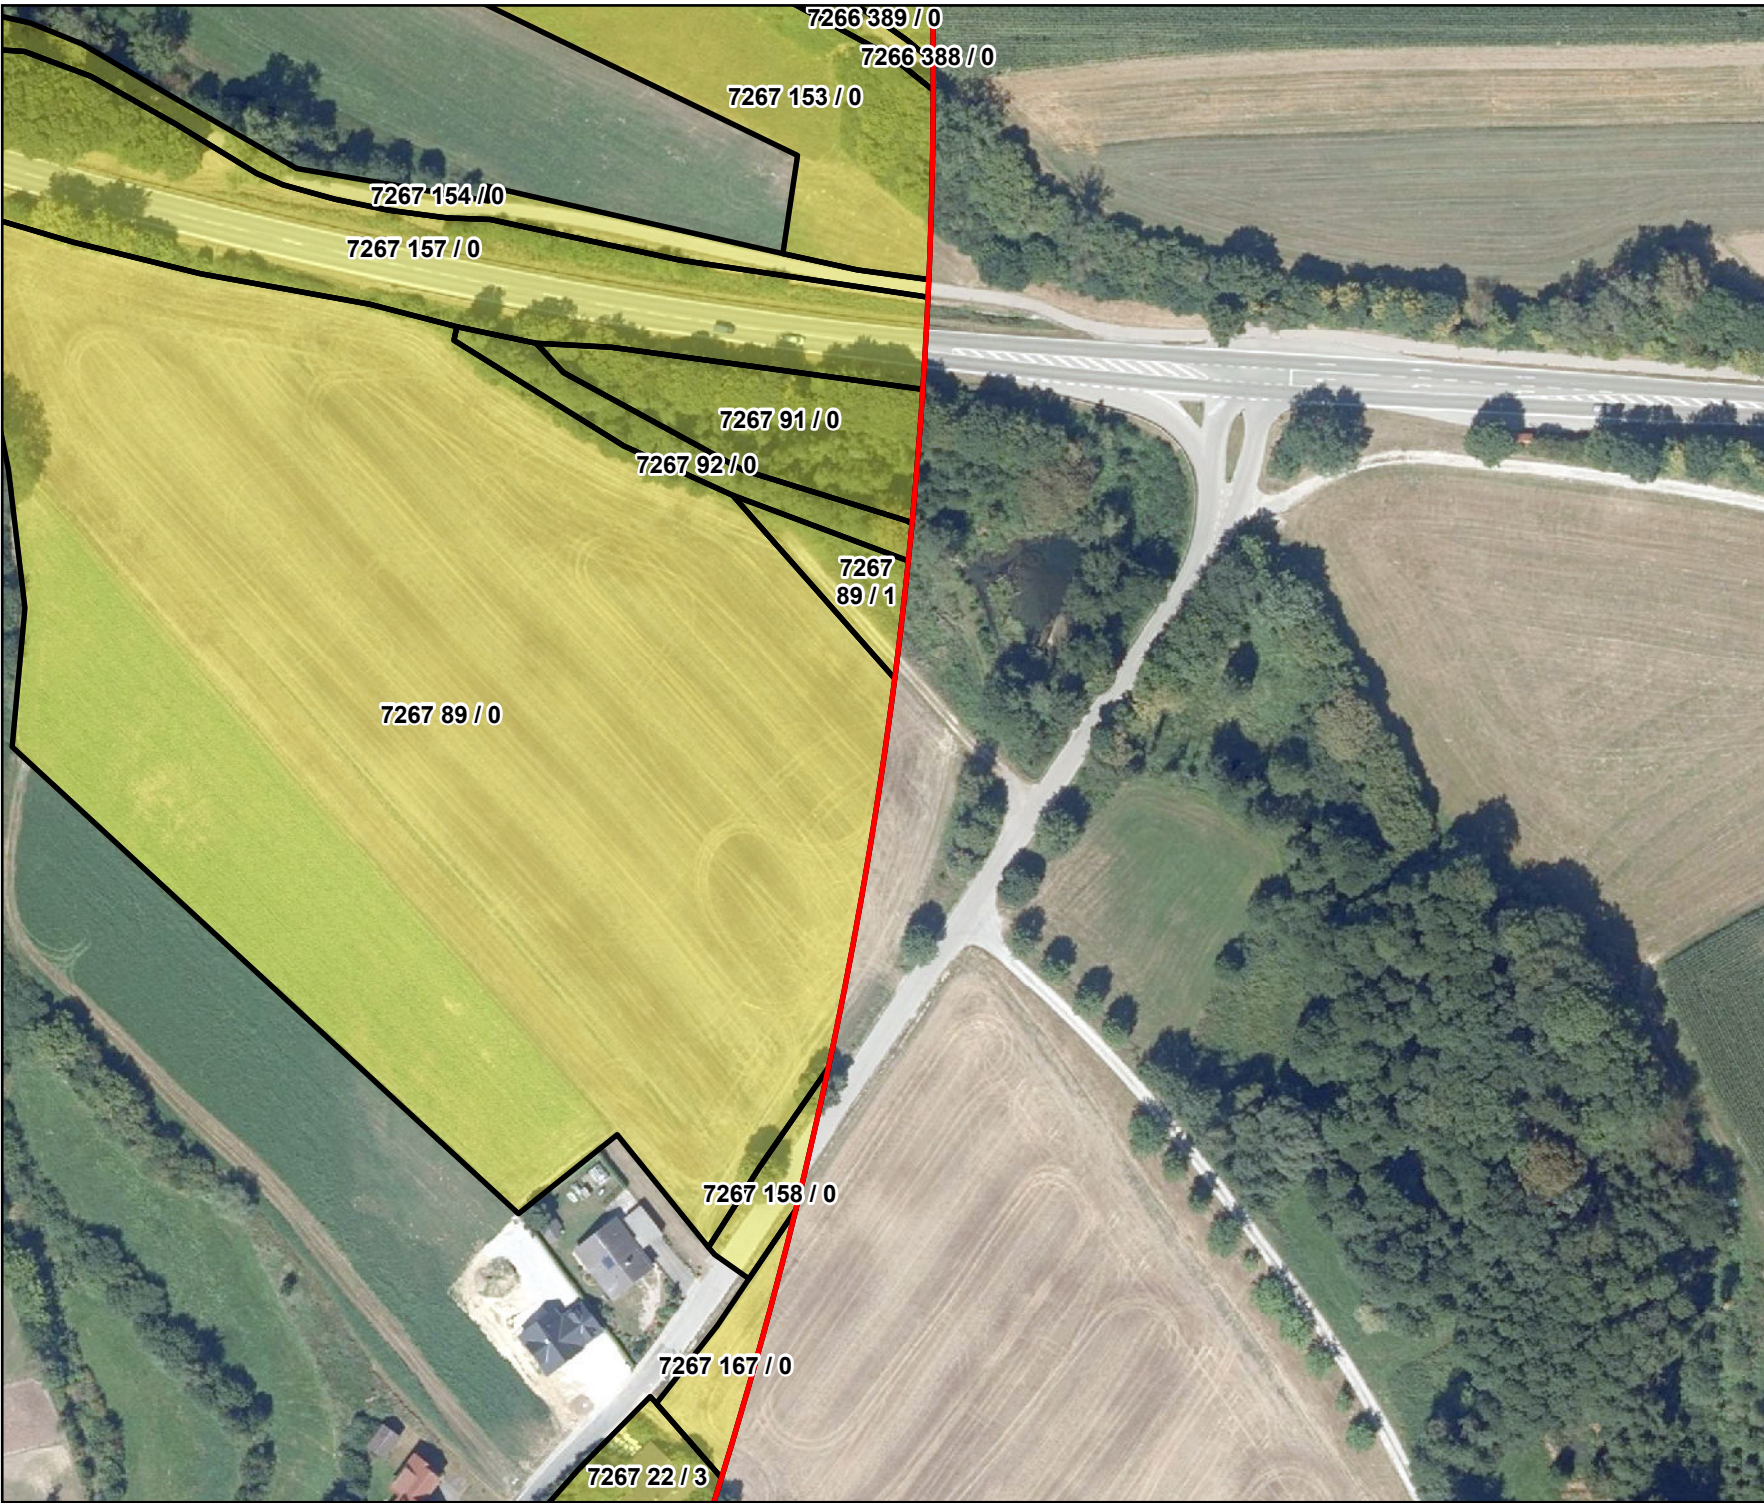

Übersichtskarte des abgegrenzten Gebietes Ziemetshausen-Schönebach mit Detailkartennummern

 Grenze des abgegrenzten Gebietes

 Grenzgrundstück

 Grenze des abgegrenzten Gebietes

 Grenzgrundstück

 Grenze des abgegrenzten Gebietes

 Grenzgrundstück

○ Grenze des abgegrenzten Gebietes
▣ Grenzgrundstück

○ Grenze des abgegrenzten Gebietes
⊞ Grenzgrundstück

 Grenze des abgegrenzten Gebietes
 Grenzgrundstück

 Grenze des abgegrenzten Gebietes

 Grenzgrundstück

 Grenze des abgegrenzten Gebietes
 Grenzgrundstück

○ Grenze des abgegrenzten Gebietes
▣ Grenzgrundstück

 Grenze des abgegrenzten Gebietes
 Grenzgrundstück

7267 266 / 0

7267 35 / 0

 Grenze des abgegrenzten Gebietes
 Grenzgrundstück

0 25 50
Meter 

○ Grenze des abgegrenzten Gebietes
⊞ Grenzgrundstück

 Grenze des abgegrenzten Gebietes
 Grenzgrundstück

7737 662 / 0

 Grenze des abgegrenzten Gebietes
 Grenzgrundstück

○ Grenze des abgegrenzten Gebietes
▣ Grenzgrundstück