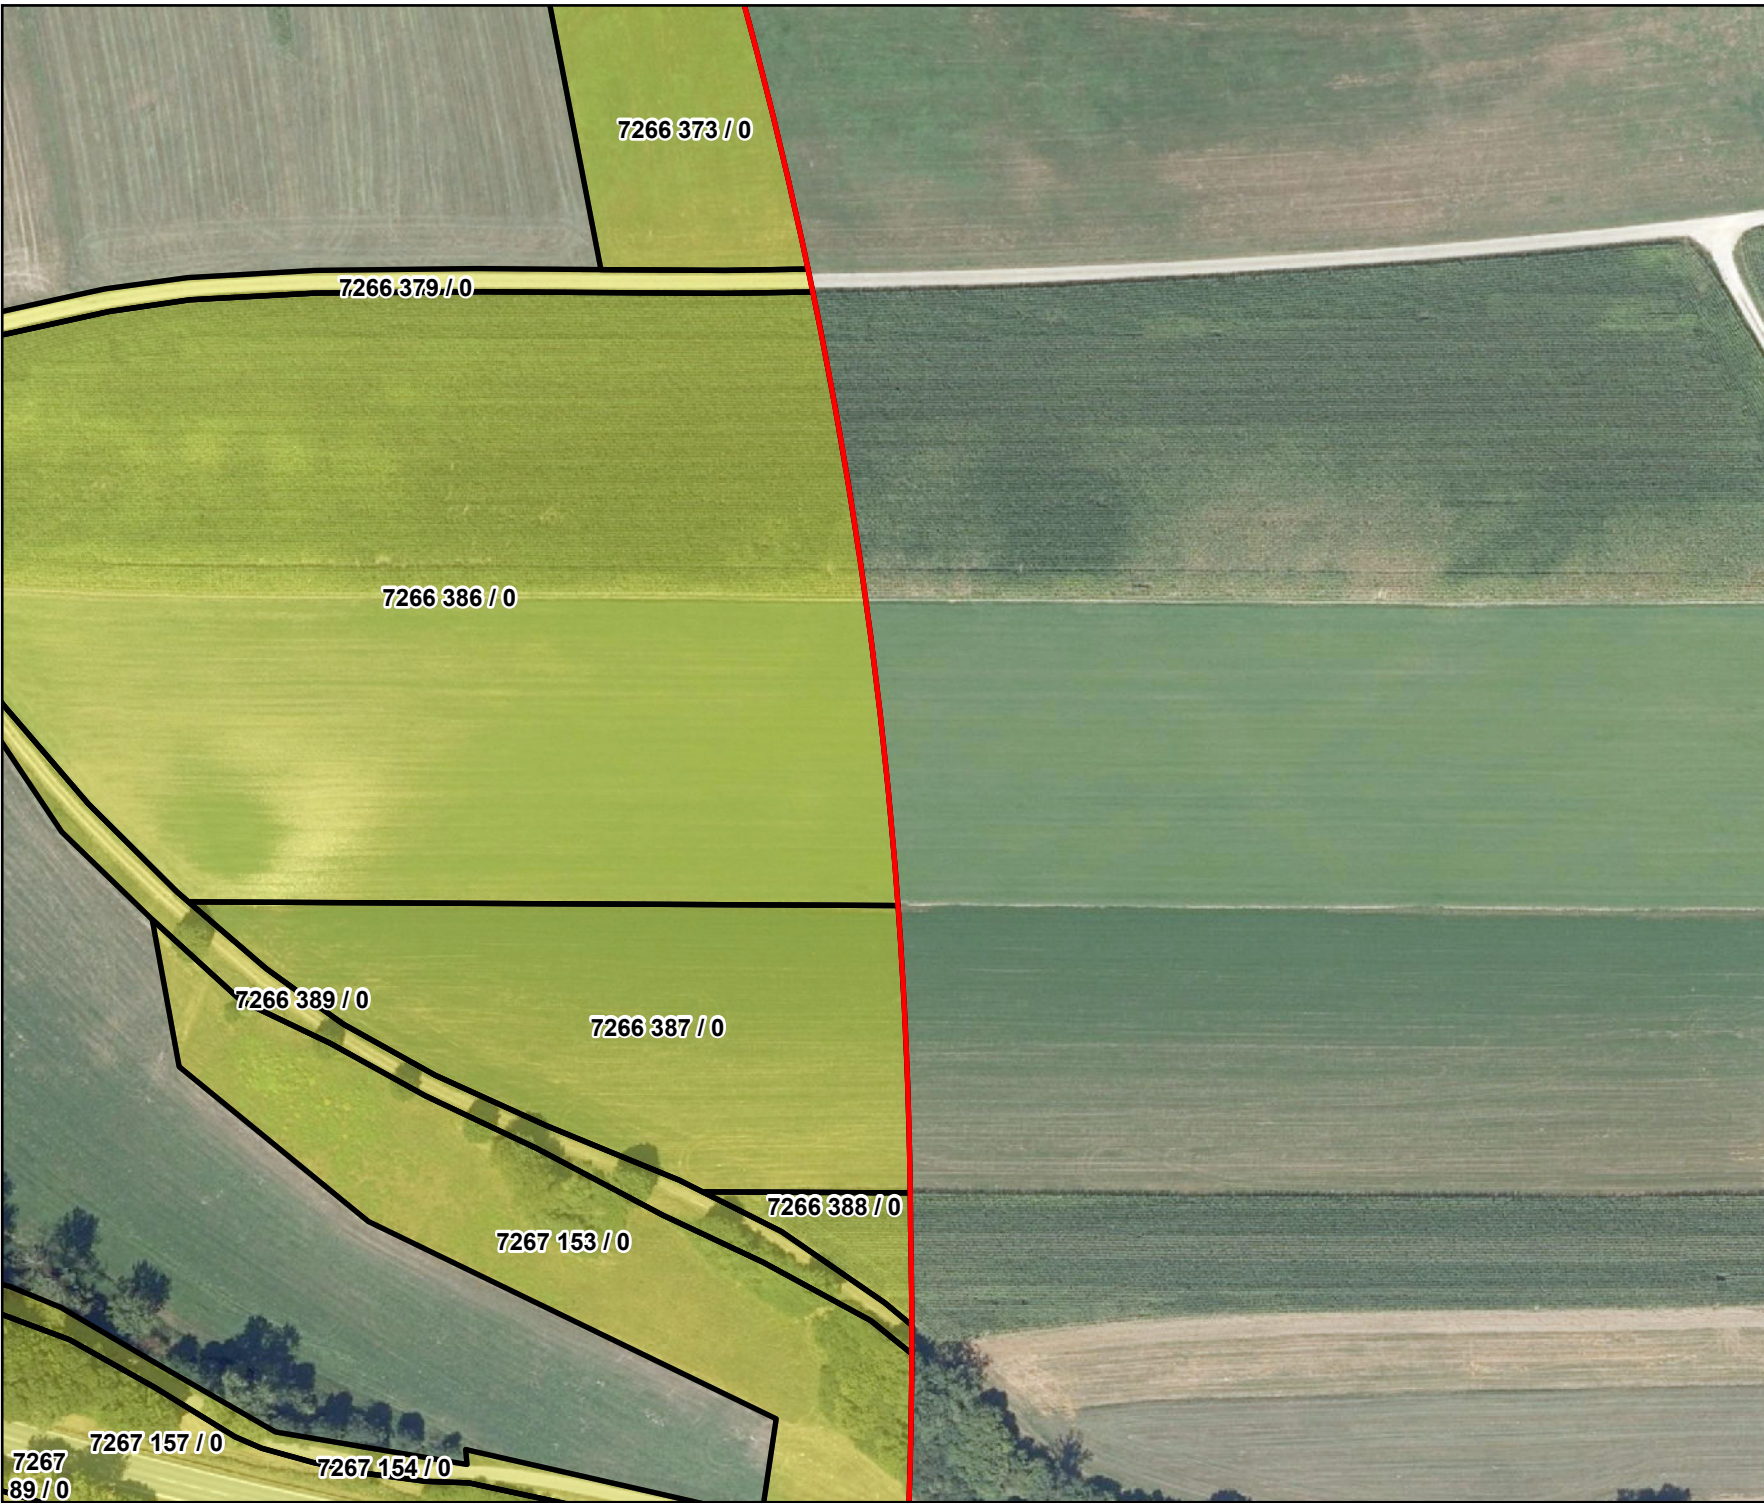

Übersichtskarte des abgegrenzten Gebietes Ziemetshausen-Schönebach mit Detailkartennummern

 Grenze des abgegrenzten Gebietes

 Grenzgrundstück

 Grenze des abgegrenzten Gebietes

 Grenzgrundstück

 Grenze des abgegrenzten Gebietes

 Grenzgrundstück

○ Grenze des abgegrenzten Gebietes
▣ Grenzgrundstück

○ Grenze des abgegrenzten Gebietes
⊞ Grenzgrundstück

 Grenze des abgegrenzten Gebietes
 Grenzgrundstück

 Grenze des abgegrenzten Gebietes

 Grenzgrundstück

 Grenze des abgegrenzten Gebietes
 Grenzgrundstück

○ Grenze des abgegrenzten Gebietes
▣ Grenzgrundstück

 Grenze des abgegrenzten Gebietes
 Grenzgrundstück

7267 266 / 0

7267 35 / 0

 Grenze des abgegrenzten Gebietes
 Grenzgrundstück

0 25 50
Meter 

○ Grenze des abgegrenzten Gebietes
⊞ Grenzgrundstück

 Grenze des abgegrenzten Gebietes
 Grenzgrundstück

7737 662 / 0

 Grenze des abgegrenzten Gebietes
 Grenzgrundstück

○ Grenze des abgegrenzten Gebietes
▣ Grenzgrundstück