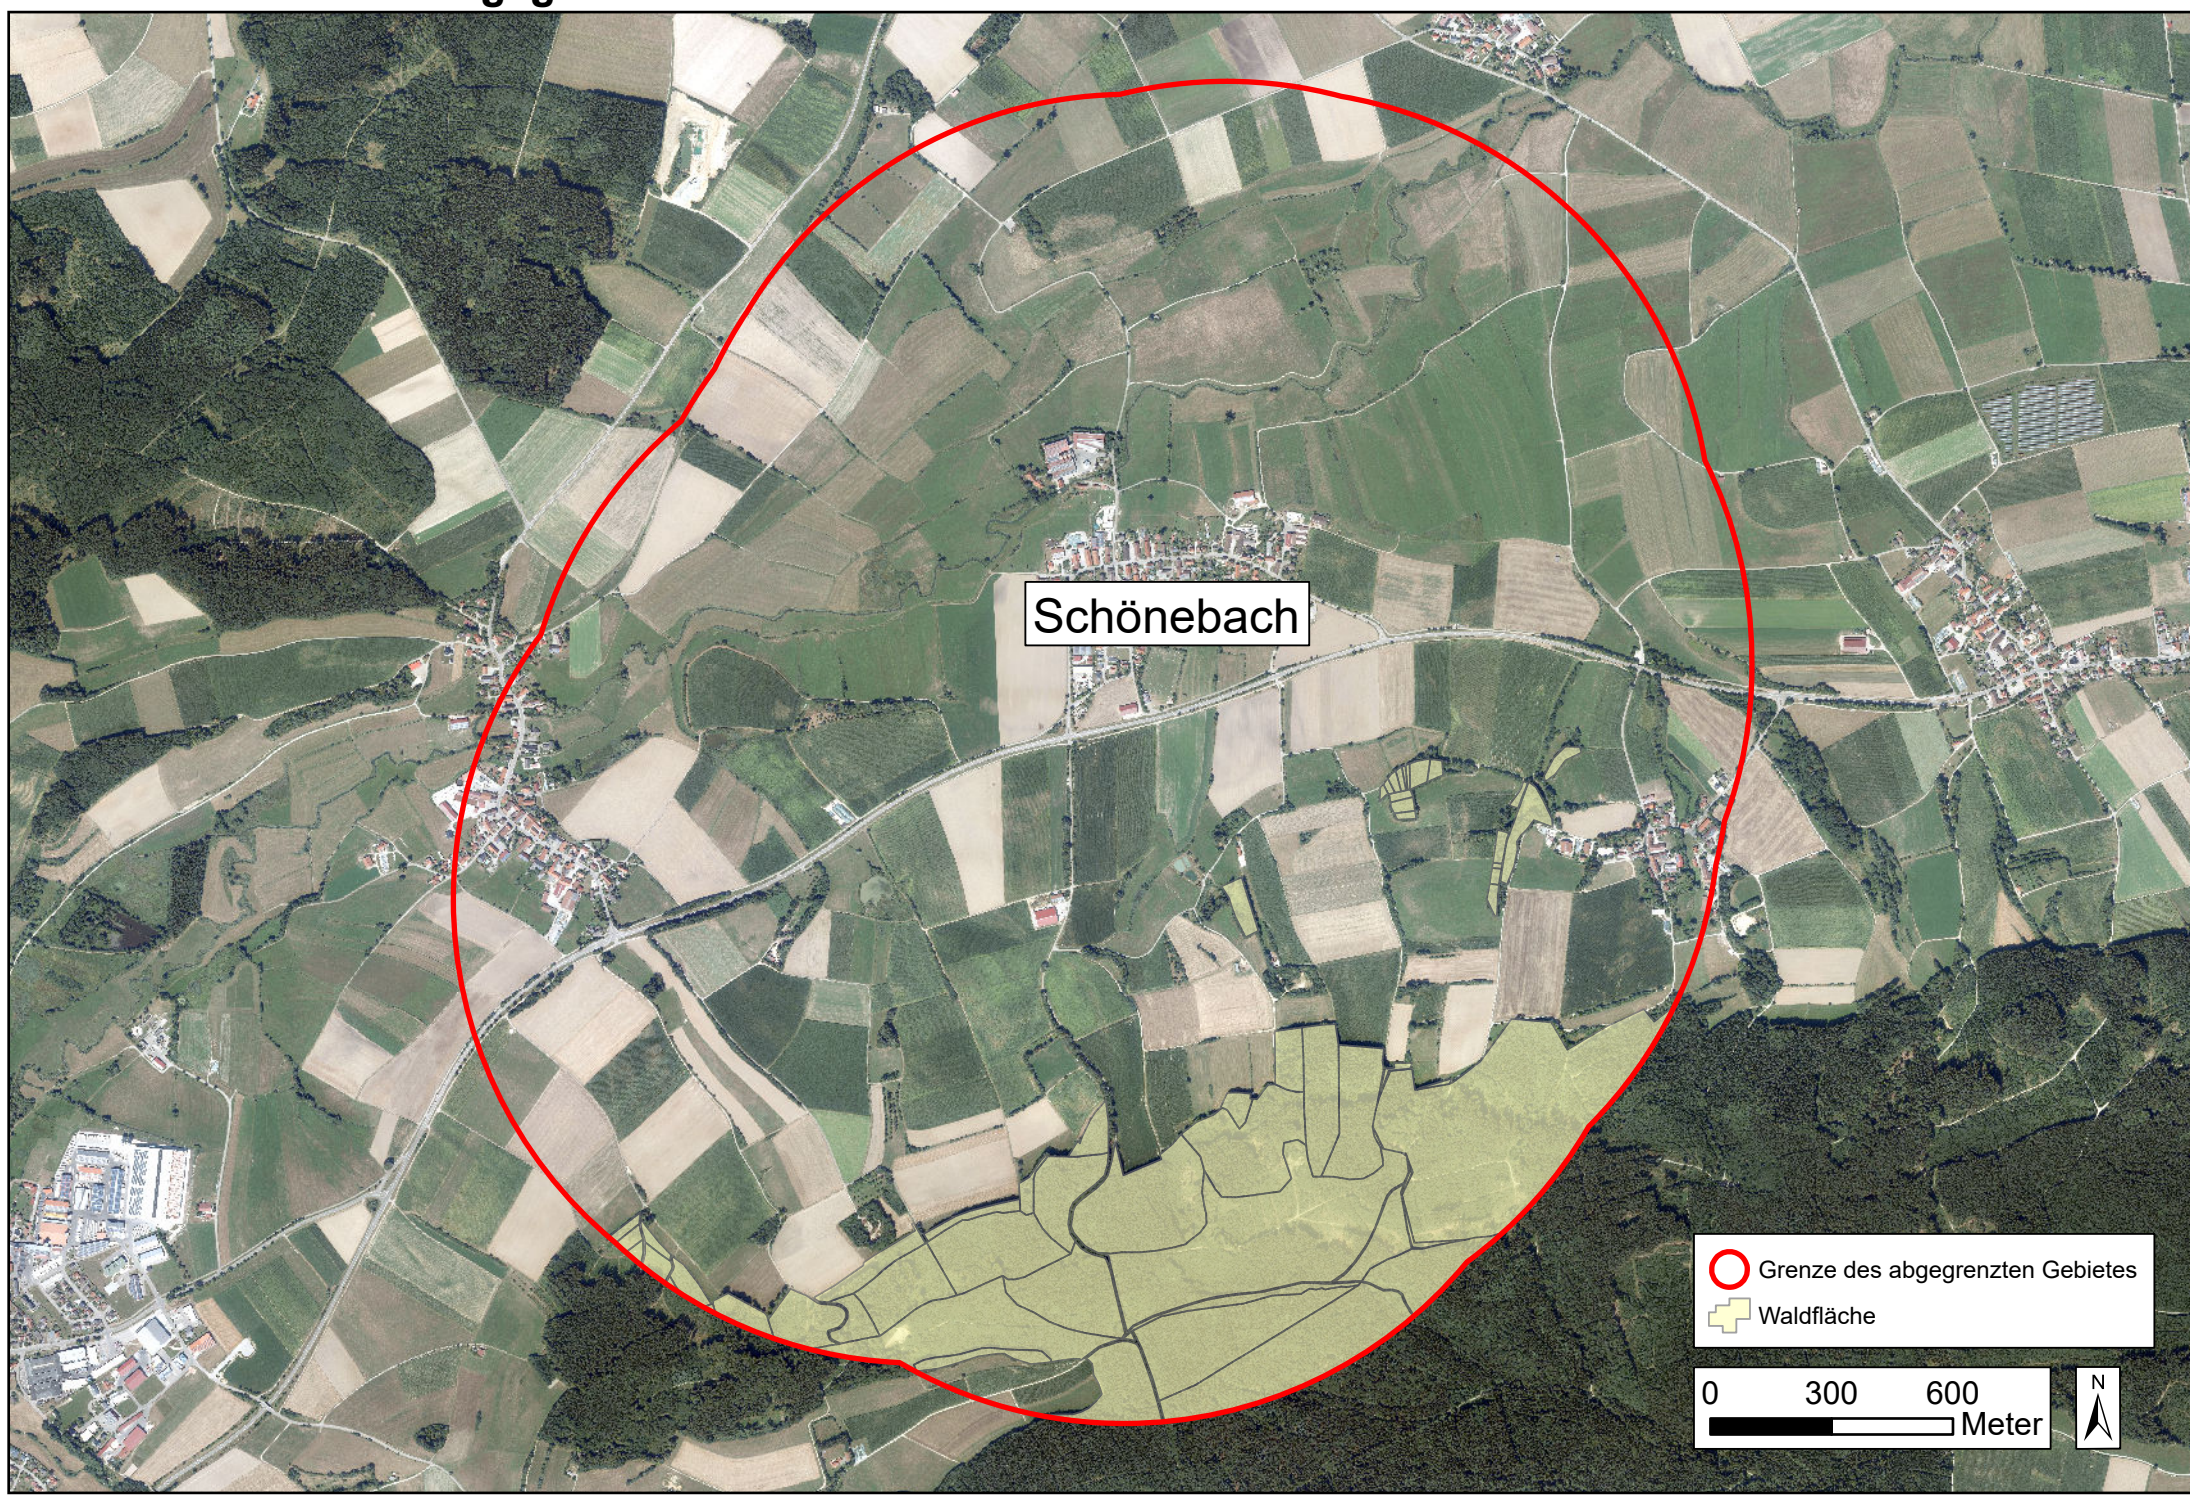

Übersichtskarte des abgegrenzten Gebietes Ziemetshausen-Schönebach mit Detailkartennummern

 Grenze des abgegrenzten Gebietes

 Grenzgrundstück

 Grenze des abgegrenzten Gebietes

 Grenzgrundstück

 Grenze des abgegrenzten Gebietes

 Grenzgrundstück

○ Grenze des abgegrenzten Gebietes
▣ Grenzgrundstück

○ Grenze des abgegrenzten Gebietes
⊞ Grenzgrundstück

 Grenze des abgegrenzten Gebietes
 Grenzgrundstück

 Grenze des abgegrenzten Gebietes

0 25 50
Meter 

○ Grenze des abgegrenzten Gebietes
⊞ Grenzgrundstück

 Grenze des abgegrenzten Gebietes
 Grenzgrundstück

7737 662 / 0

 Grenze des abgegrenzten Gebietes
 Grenzgrundstück

○ Grenze des abgegrenzten Gebietes
▣ Grenzgrundstück

 Grenze des abgegrenzten Gebietes
 Grenzgrundstück