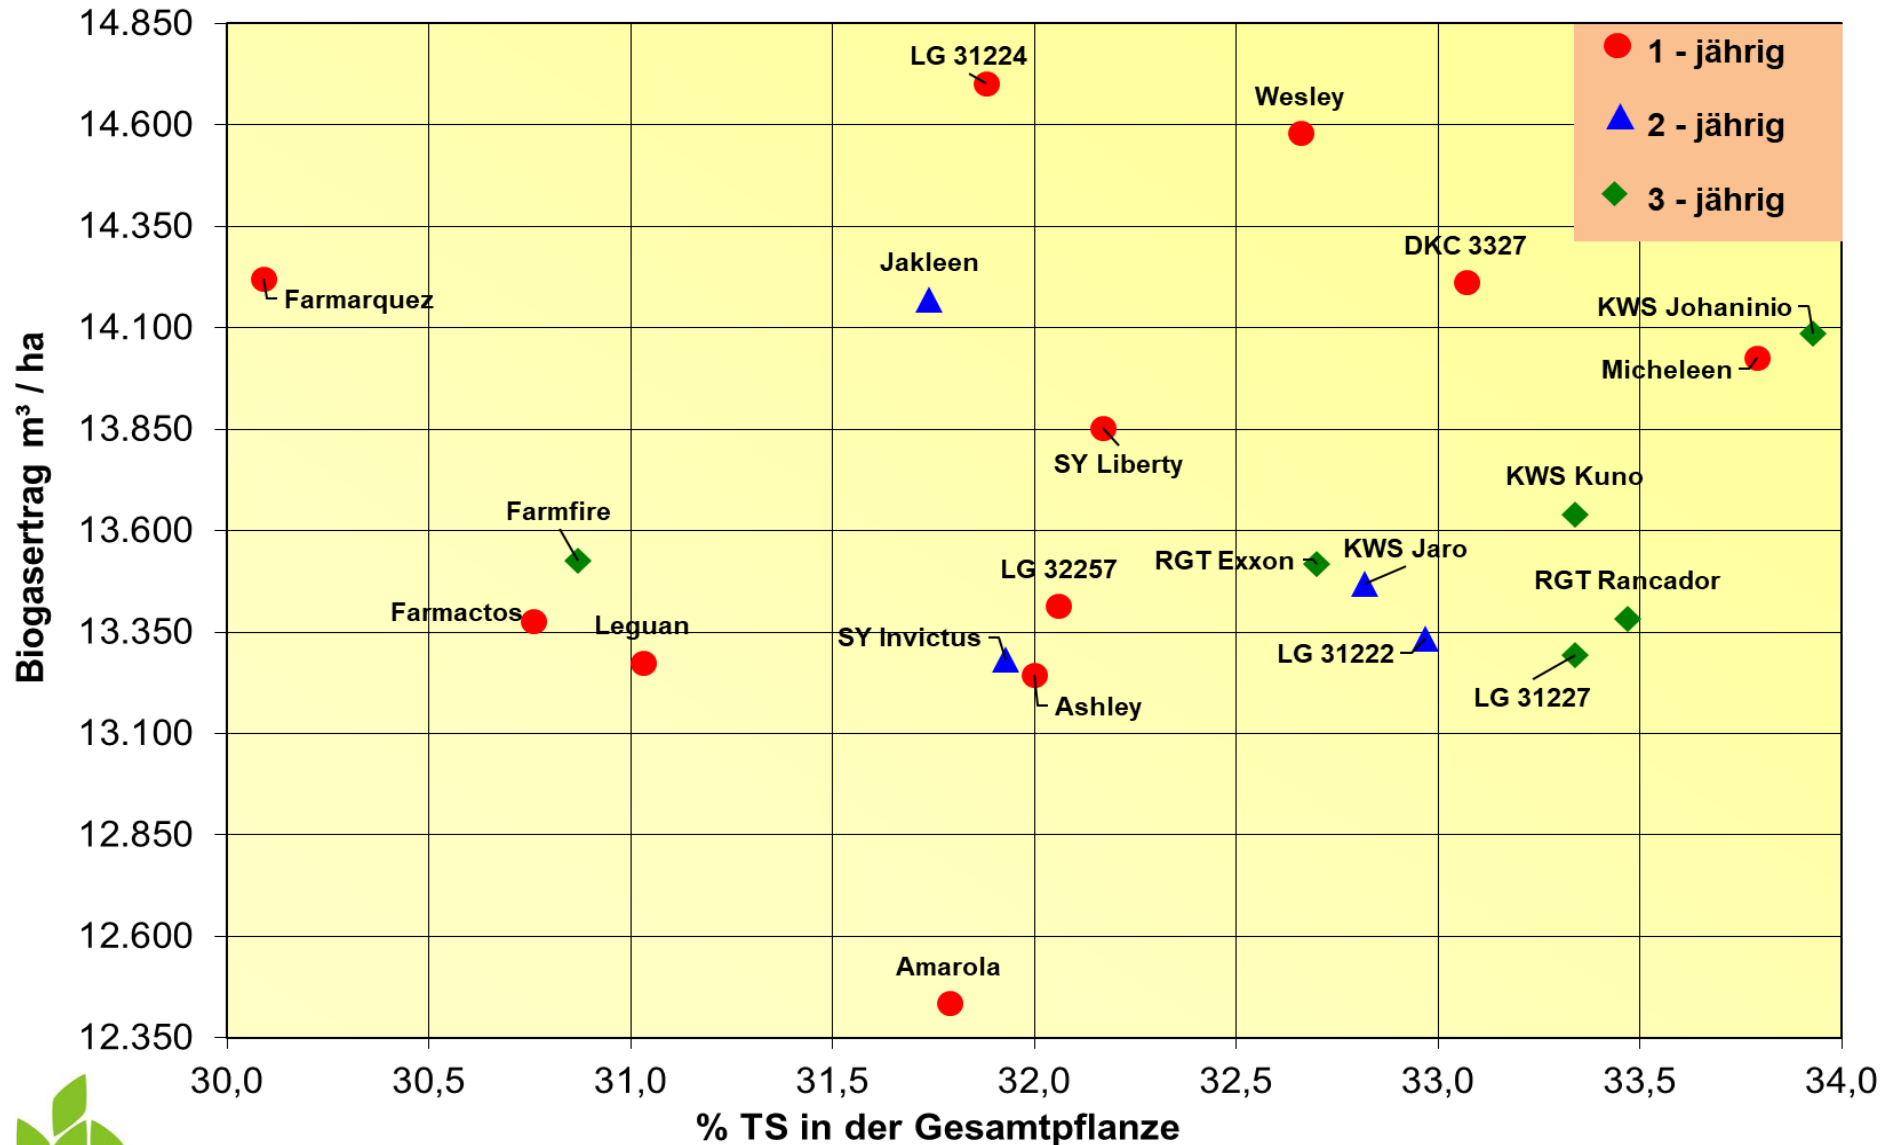

# Biogasertrag und Reife, Silomais 2022 - bis Reifezahl S 230, mehrjährig

# Trockenmasseertrag und Reife, Silomais 2022 - bis Reifezahl S 230, mehrjährig