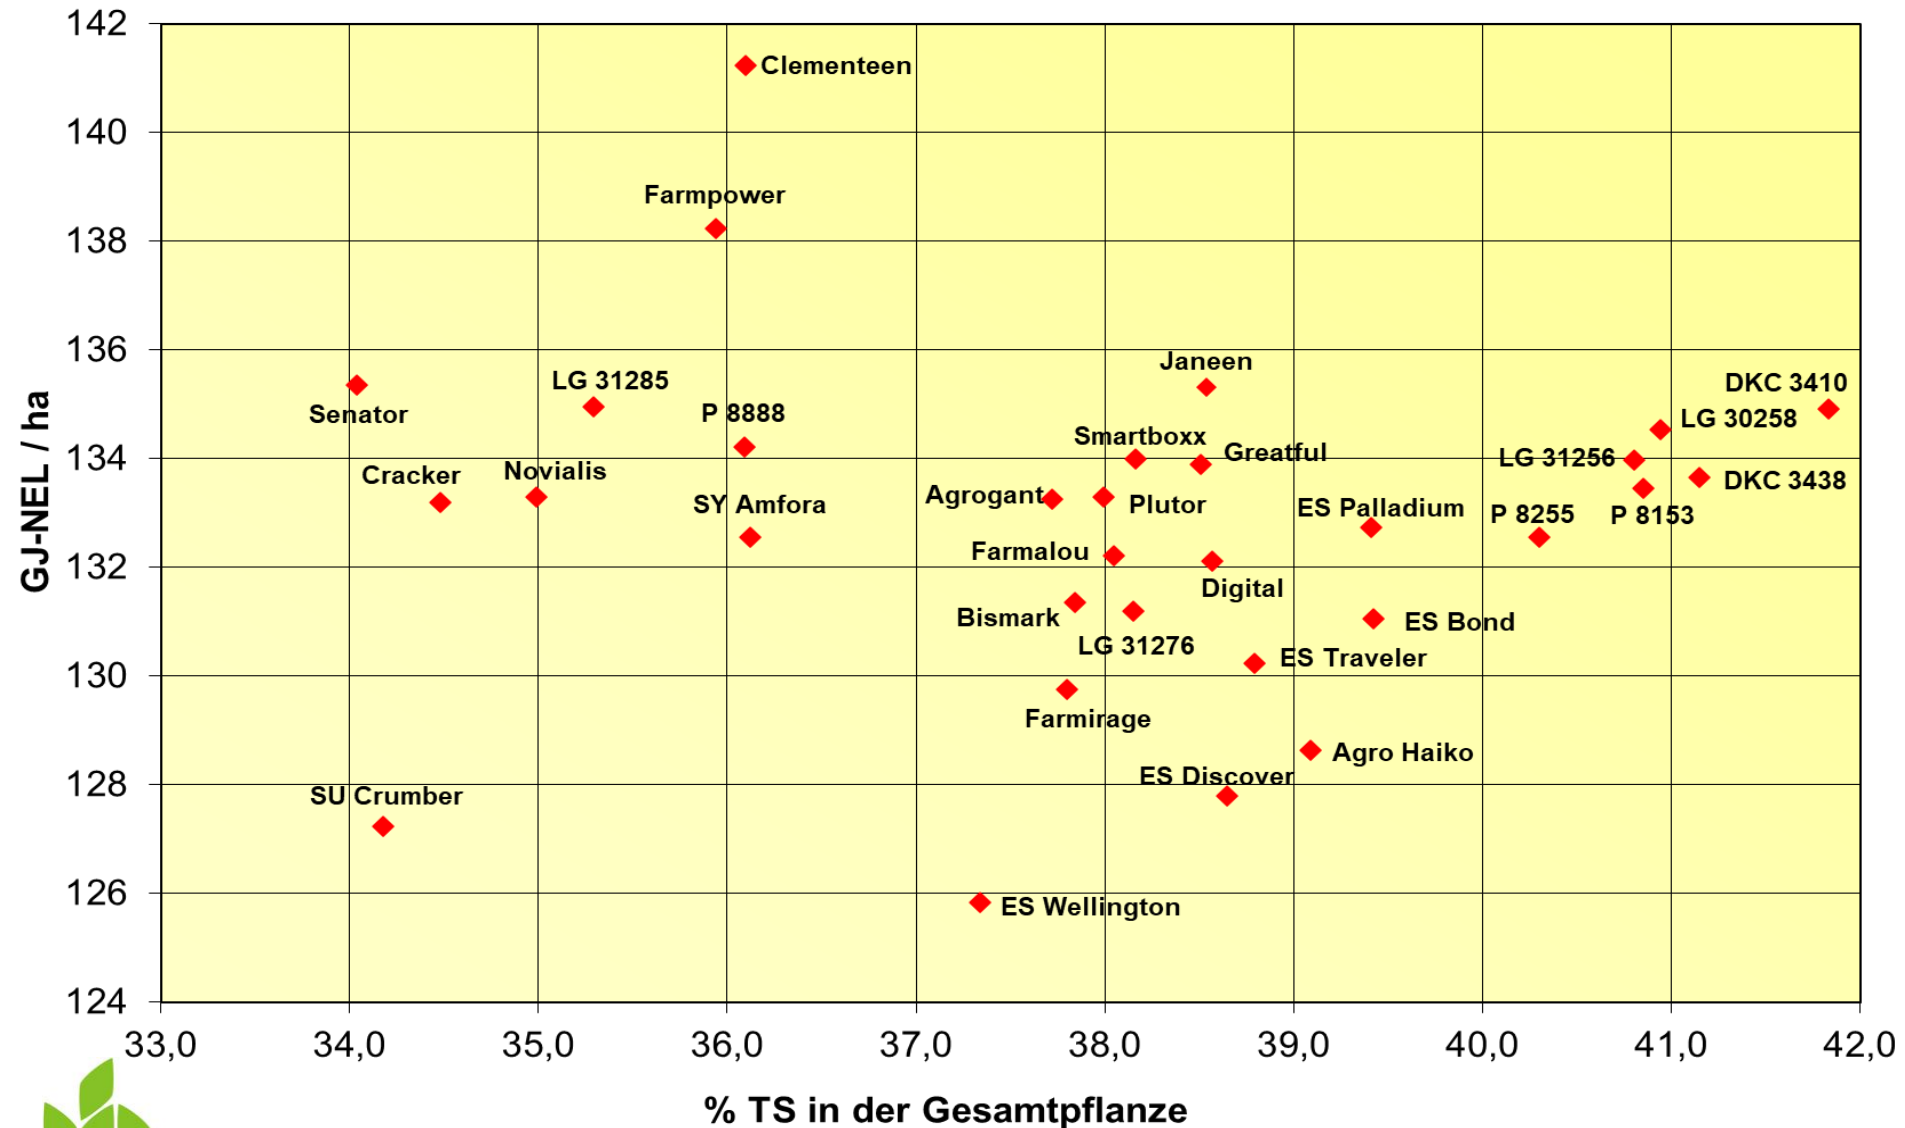

# Futterwert Milchviehfütterung, Silomais 2022 - ab Reifezahl S240, 11 Orte

# Energieertrag und Reife, Silomais 2022 - ab Reifezahl S240, 11 Orte

# Energieertrag und Energiegehalt, Silomais 2022 - ab Reifezahl S240, 11 Orte