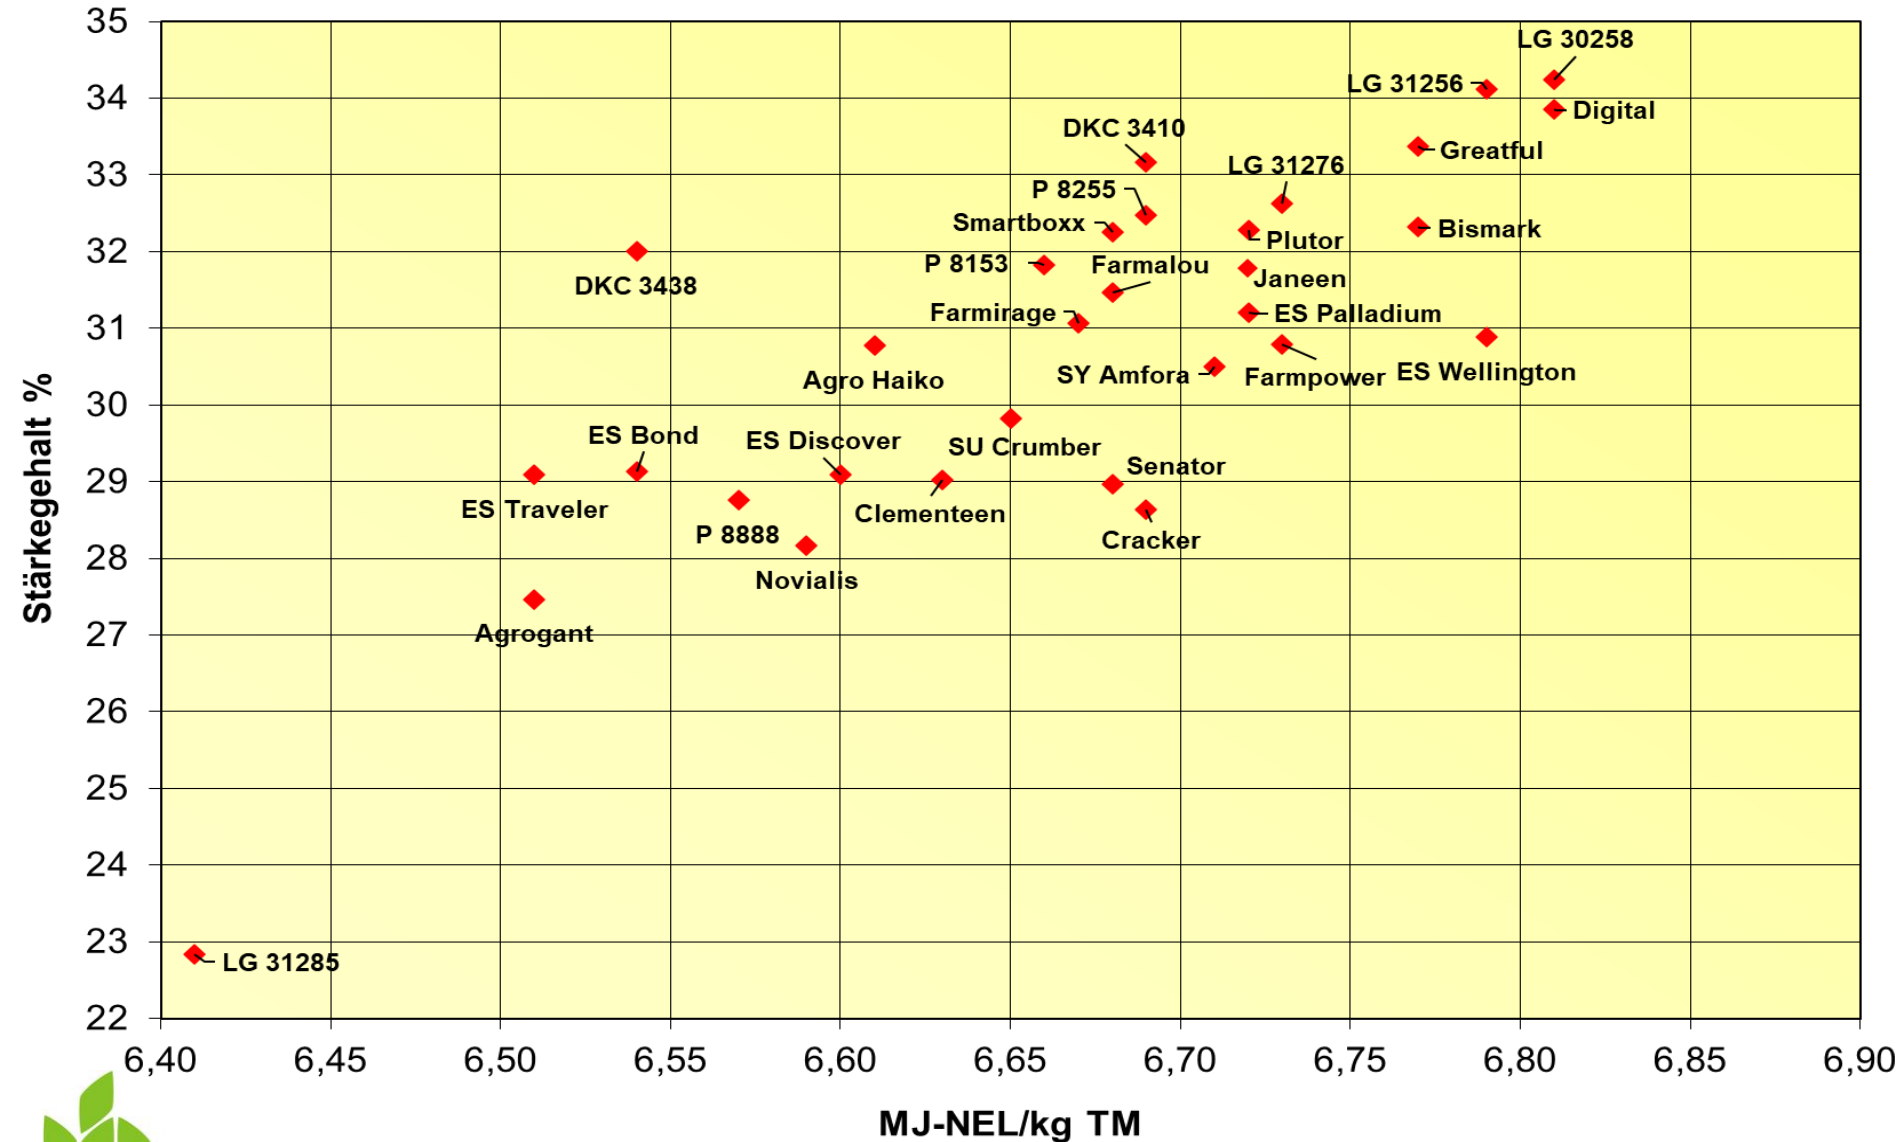

# Futterwert Milchviehfütterung, Silomais 2022 - ab Reifezahl S240, 11 Orte

# Energieertrag und Reife, Silomais 2022 - ab Reifezahl S240, 11 Orte

# Energieertrag und Energiegehalt, Silomais 2022 - ab Reifezahl S240, 11 Orte