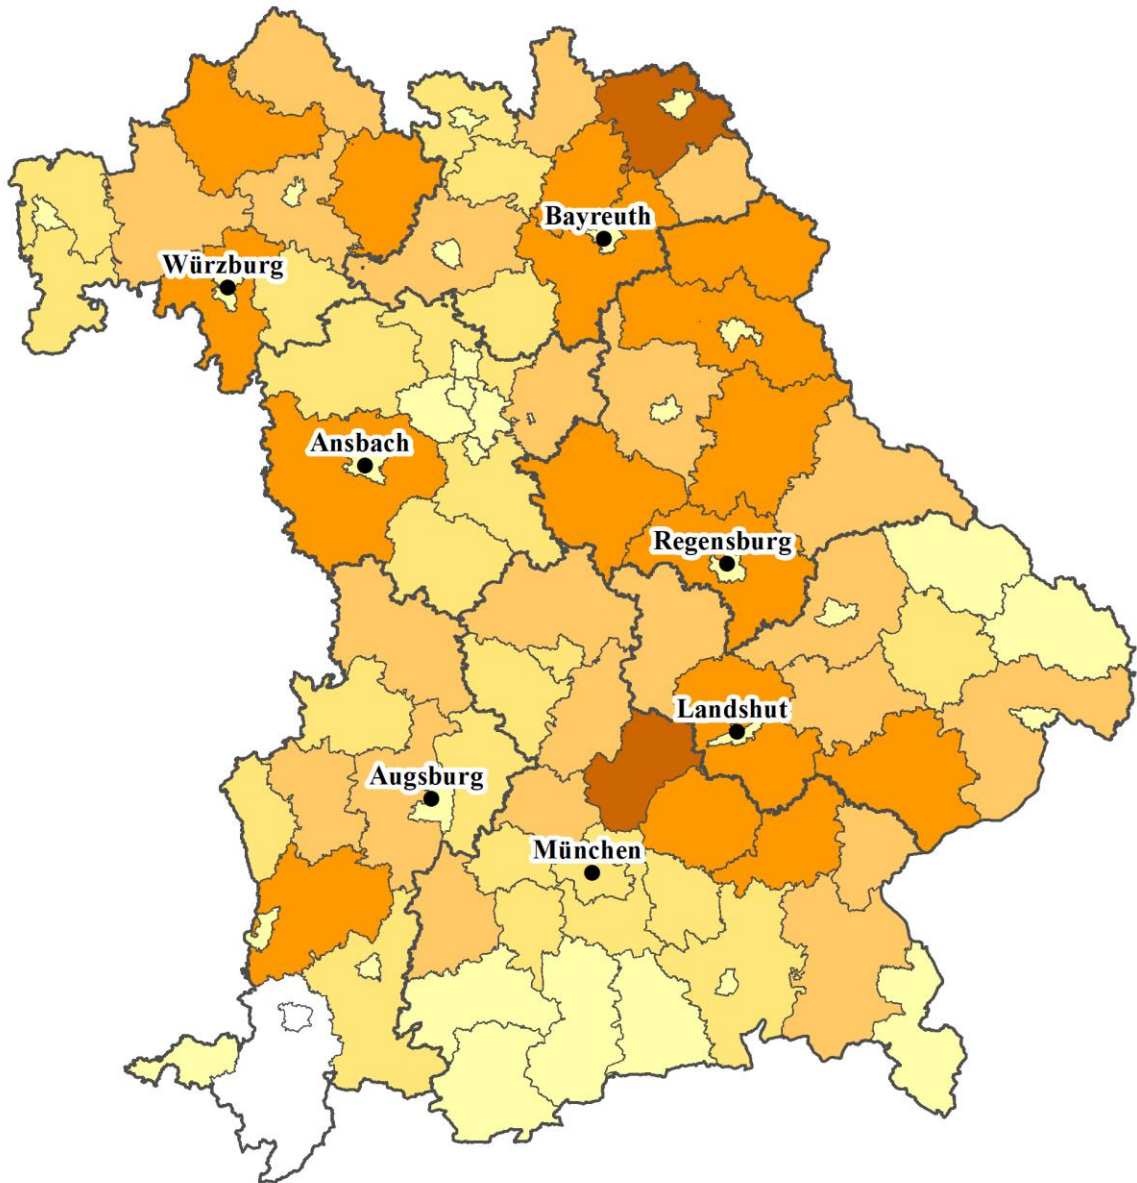

Anbauschwerpunkte von Sommerhafer 2023 in Bayern

einschließlich GPS

Datenportal © LfL

kein Anbau

0,1 – 100 ha

101 – 300 ha

301 – 500 ha

501 - 800 ha

801 -1400 ha

Quelle: vorläufige INVEKOS Daten 2023

IPZ 2a

Juni 2023

Institut für Pflanzenbau und Pflanzenzüchtung