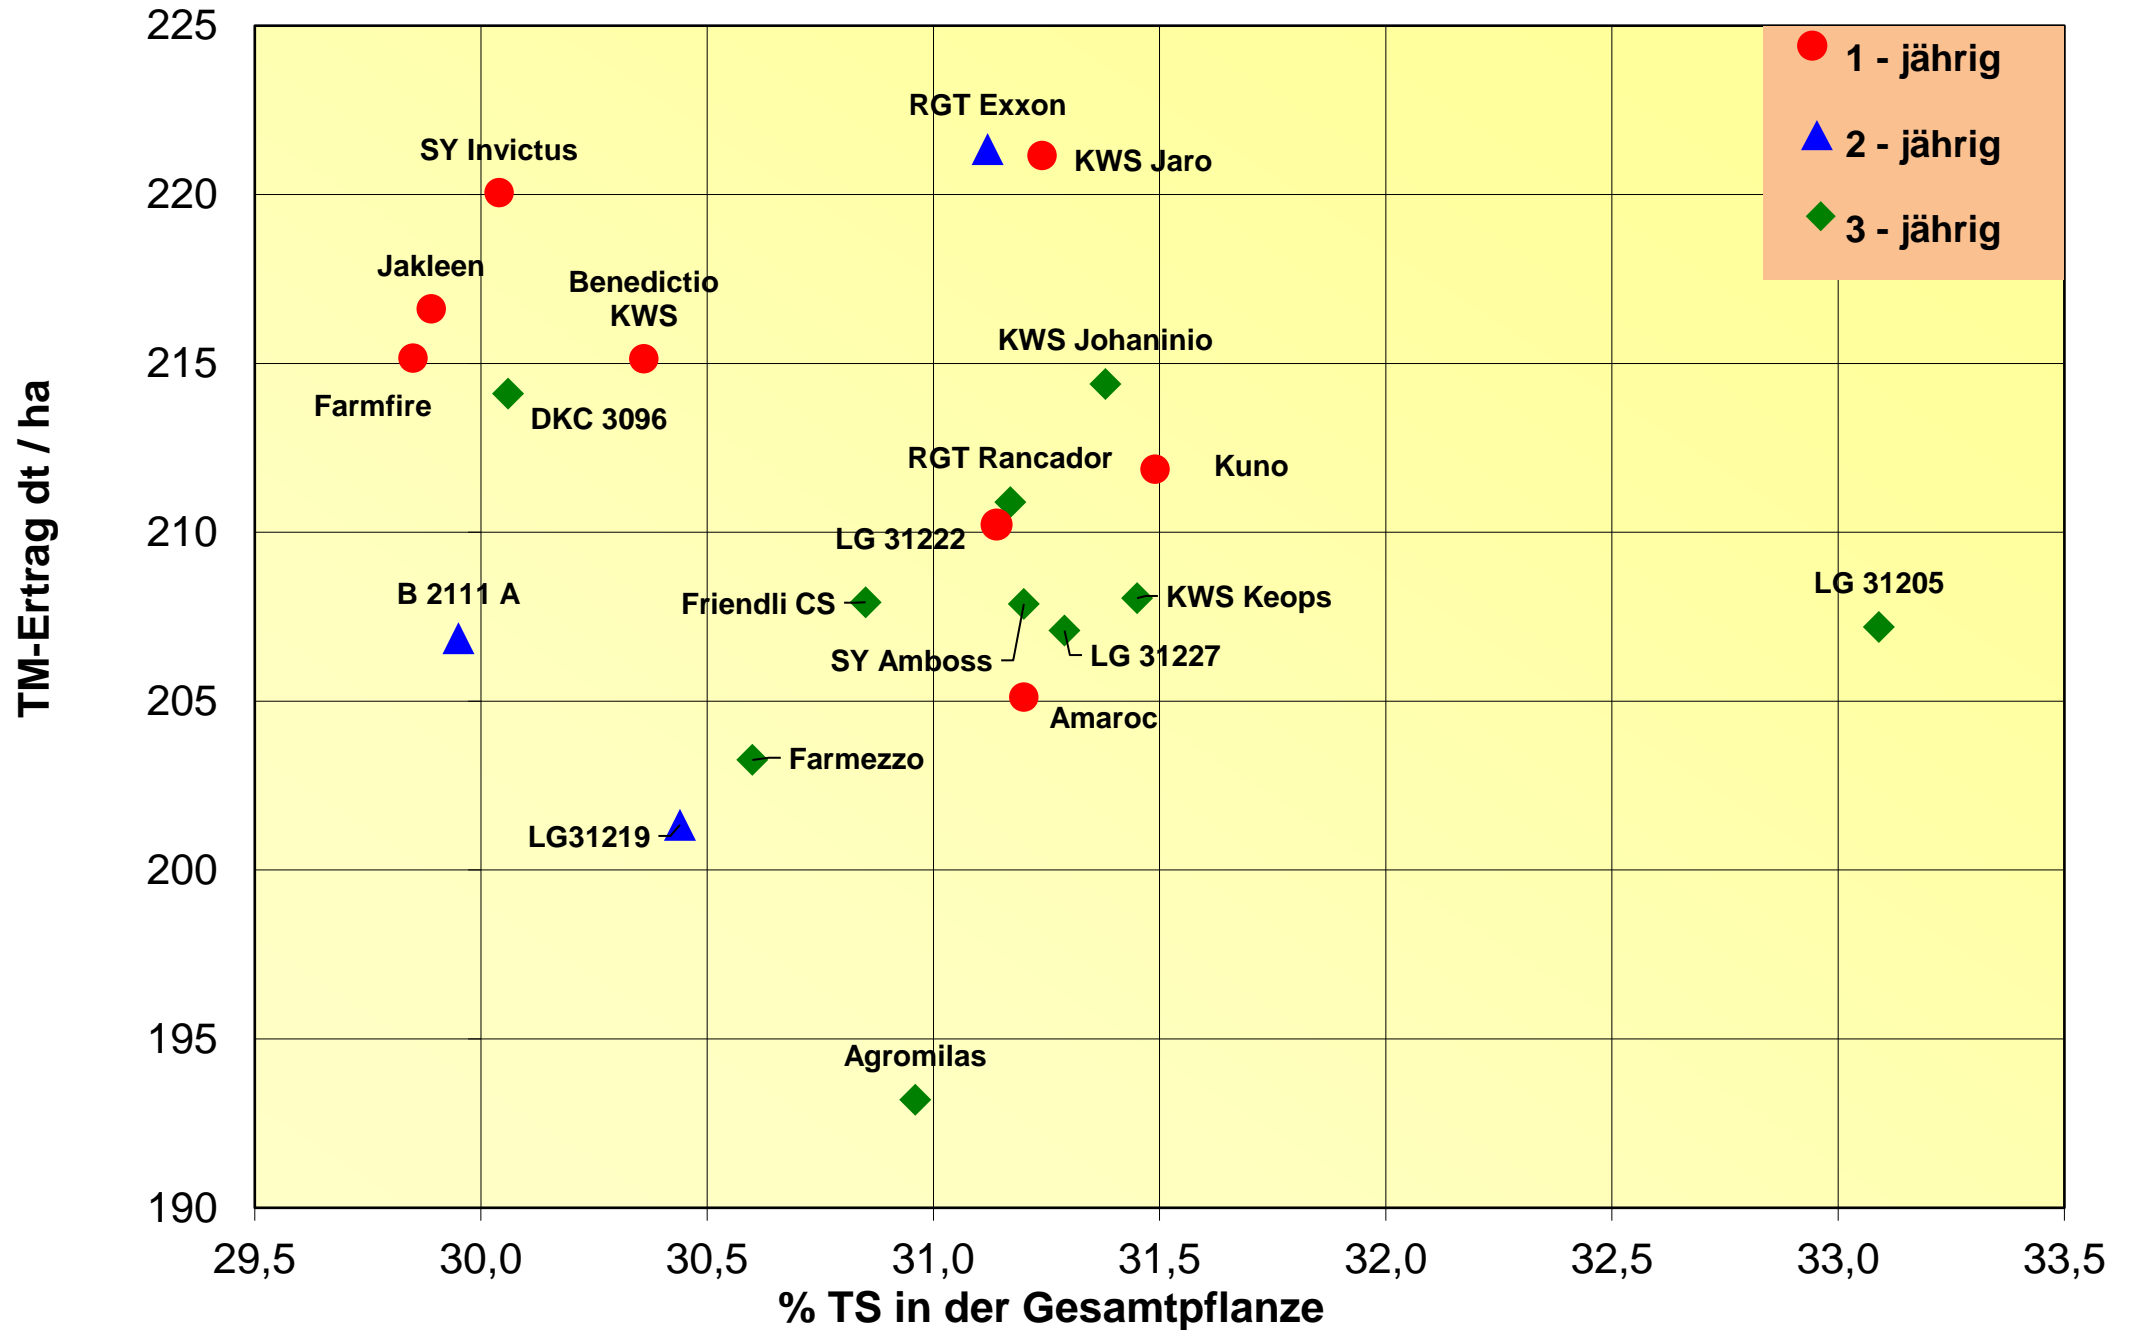

Energieertrag und Siloreife 2021

LSV-301 bis S 230, Normal, mehrjährig

Trockenmasseertrag und Reife 2021

LSV-301 bis S 230, Normal, mehrjährig

Stärkeertrag und Reife 2021

LSV-301 bis S 230, Normal, mehrjährig