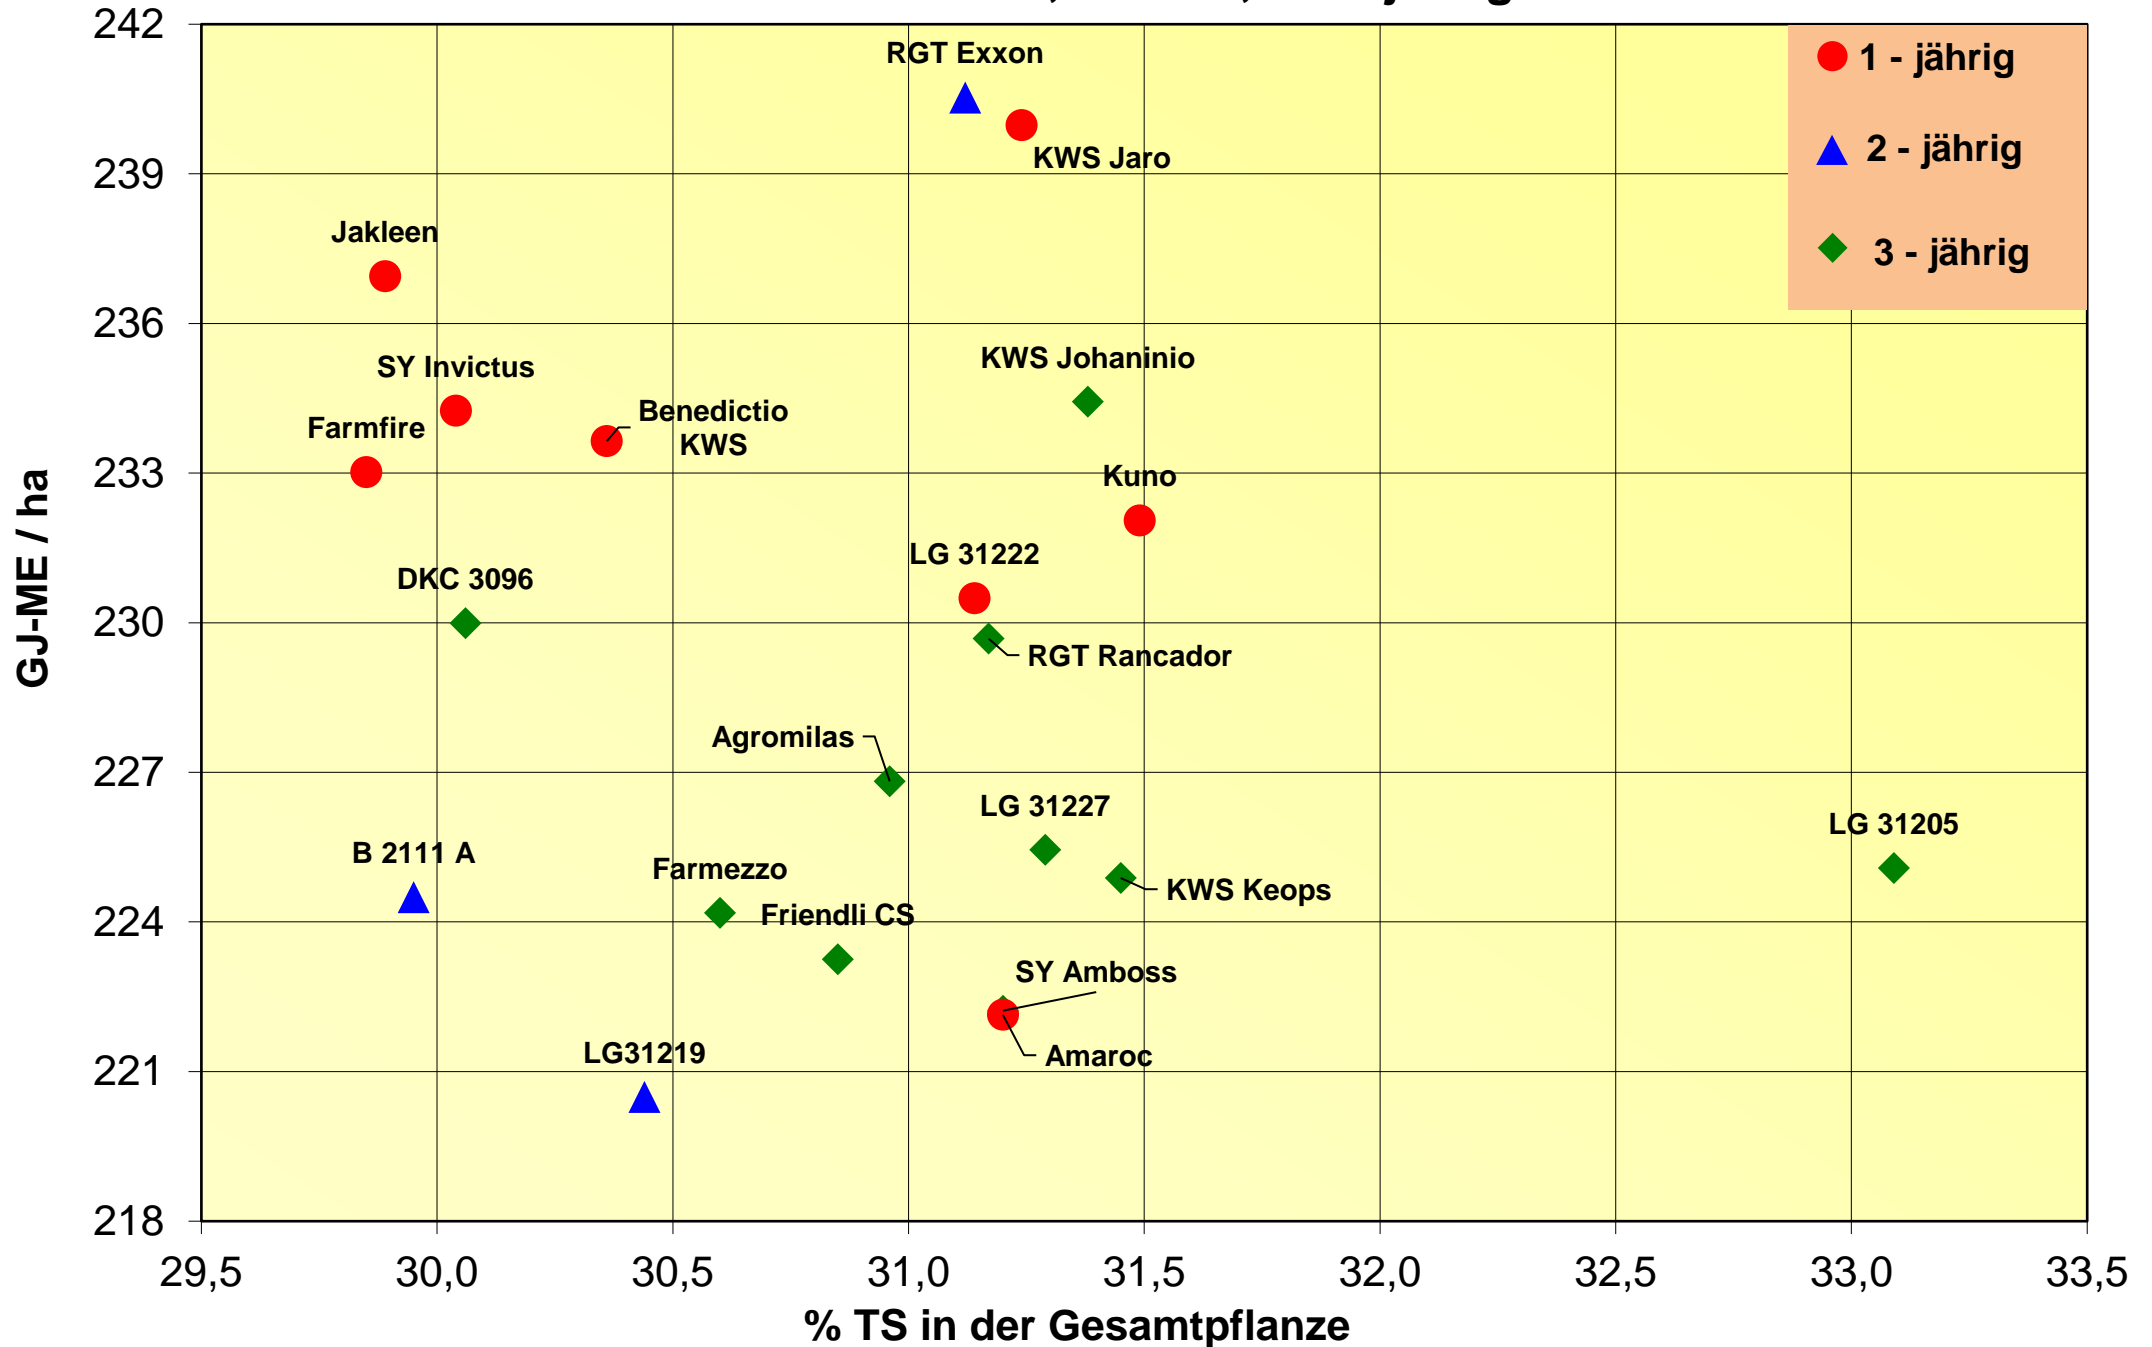

Energieertrag und Siloreife 2021

LSV-301 bis S 230, Normal, mehrjährig

Trockenmasseertrag und Reife 2021

LSV-301 bis S 230, Normal, mehrjährig

Stärkeertrag und Reife 2021

LSV-301 bis S 230, Normal, mehrjährig