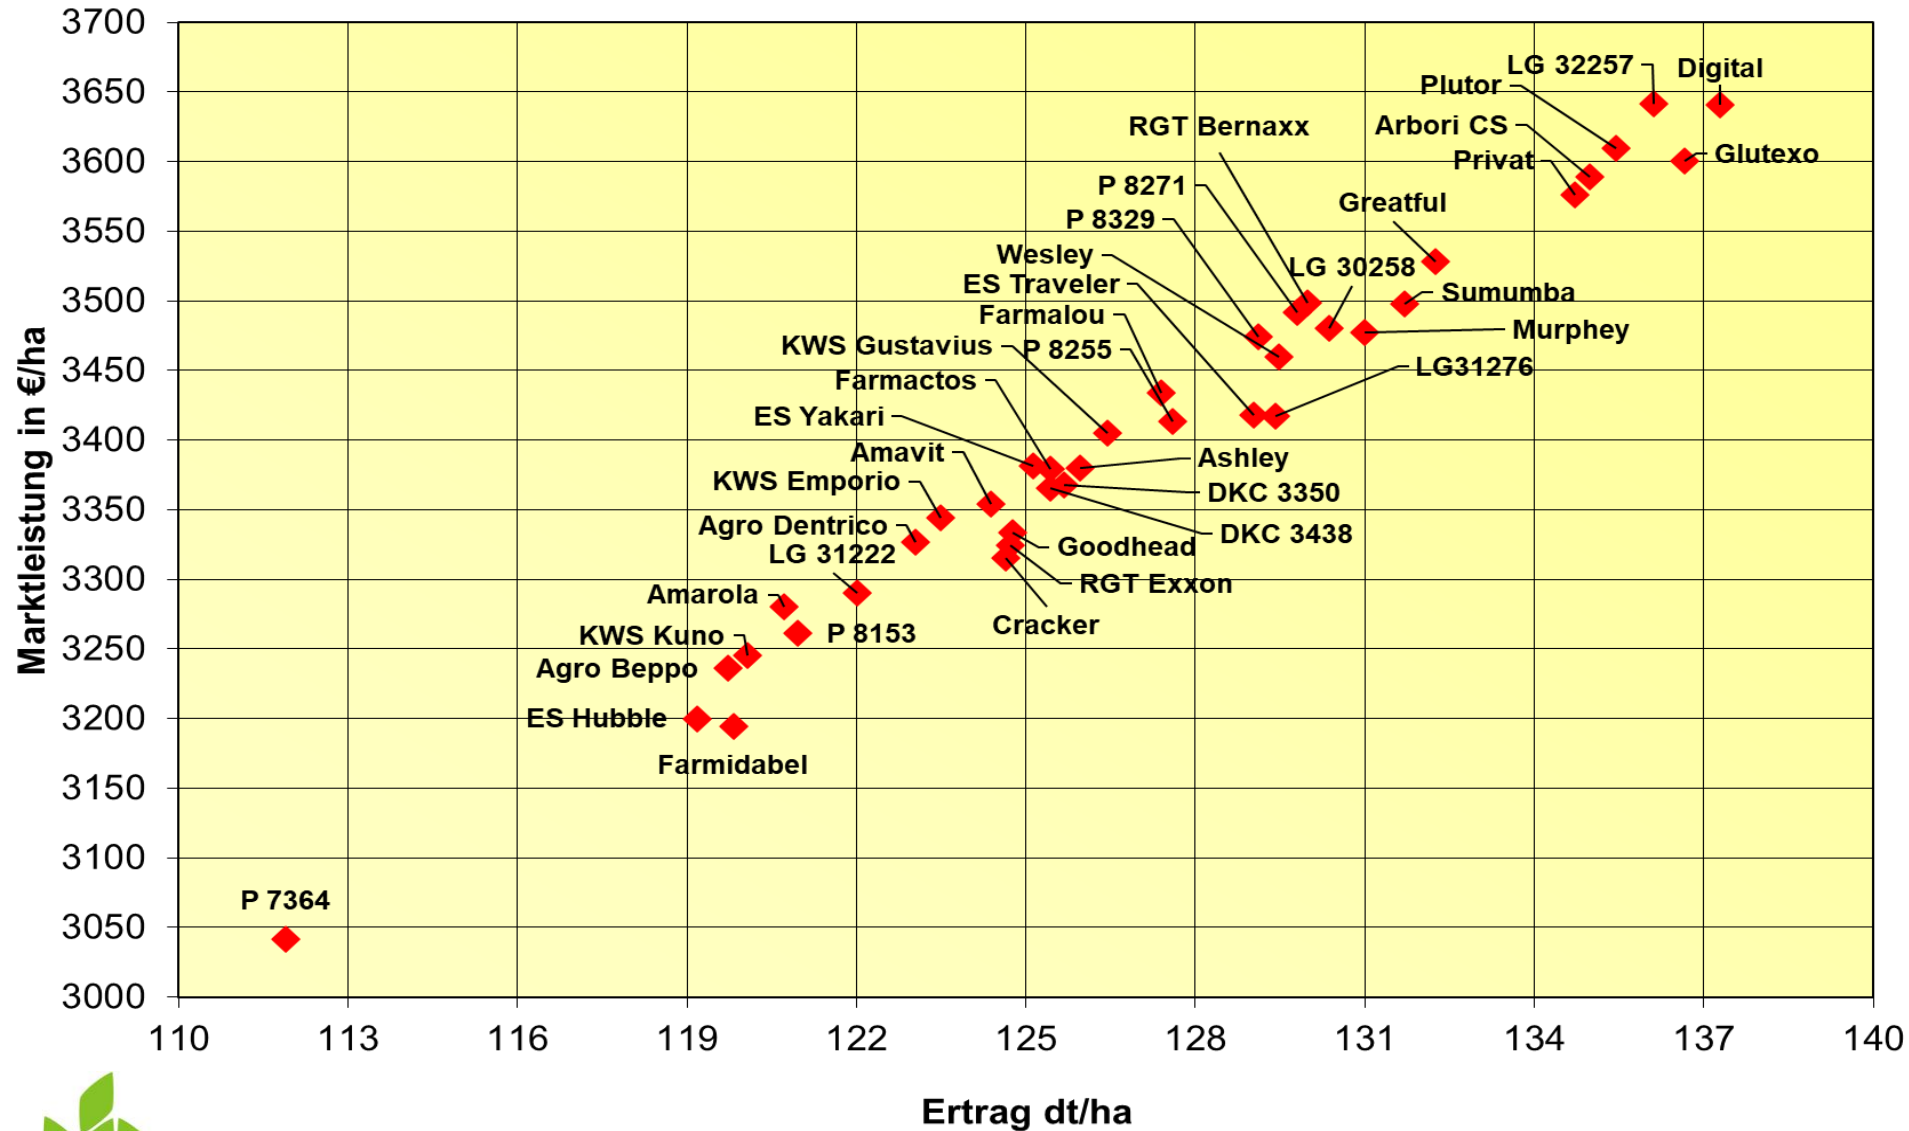

# Ertrag und Marktleistung Körnermais 2022 - bis Reifezahl K250, 10 Orte

# Ertrag und Marktleistung Körnermais 2022 - ab Reifezahl K260, 2 Orte