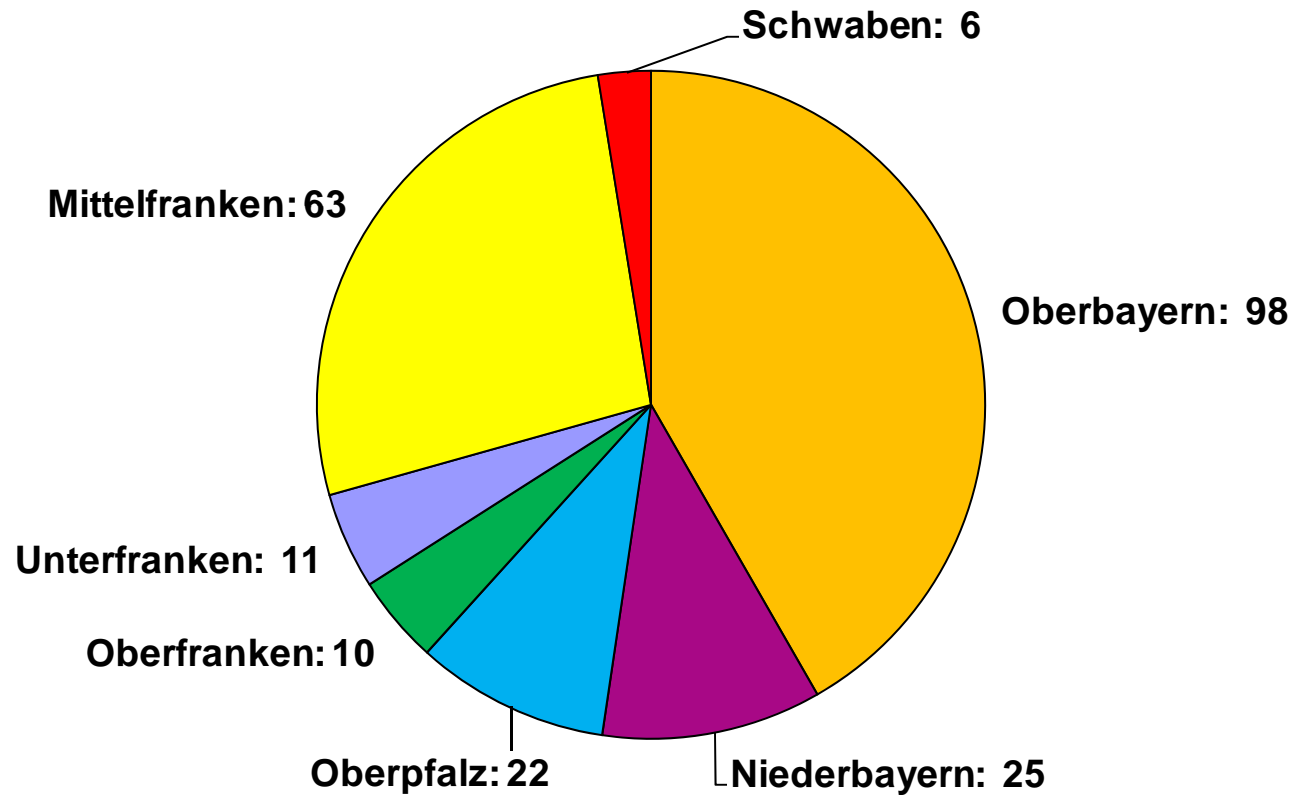

Auftreten von *Ambrosia artemisiifolia* in Bayern - Regionale Verteilung

Standorte mit mehr als 100 Pflanzen, Meldungen 2007-2011, n = 235

Auftreten von *Ambrosia artemisiifolia* in Bayern - Flächentypen

Standorte mit mehr als 100 Pflanzen, Meldungen 2007-2011, n = 235

Auftreten von *Ambrosia artemisiifolia* in Bayern - Befallsursprung

Standorte mit mehr als 100 Pflanzen, Meldungen 2007-2011, n = 235