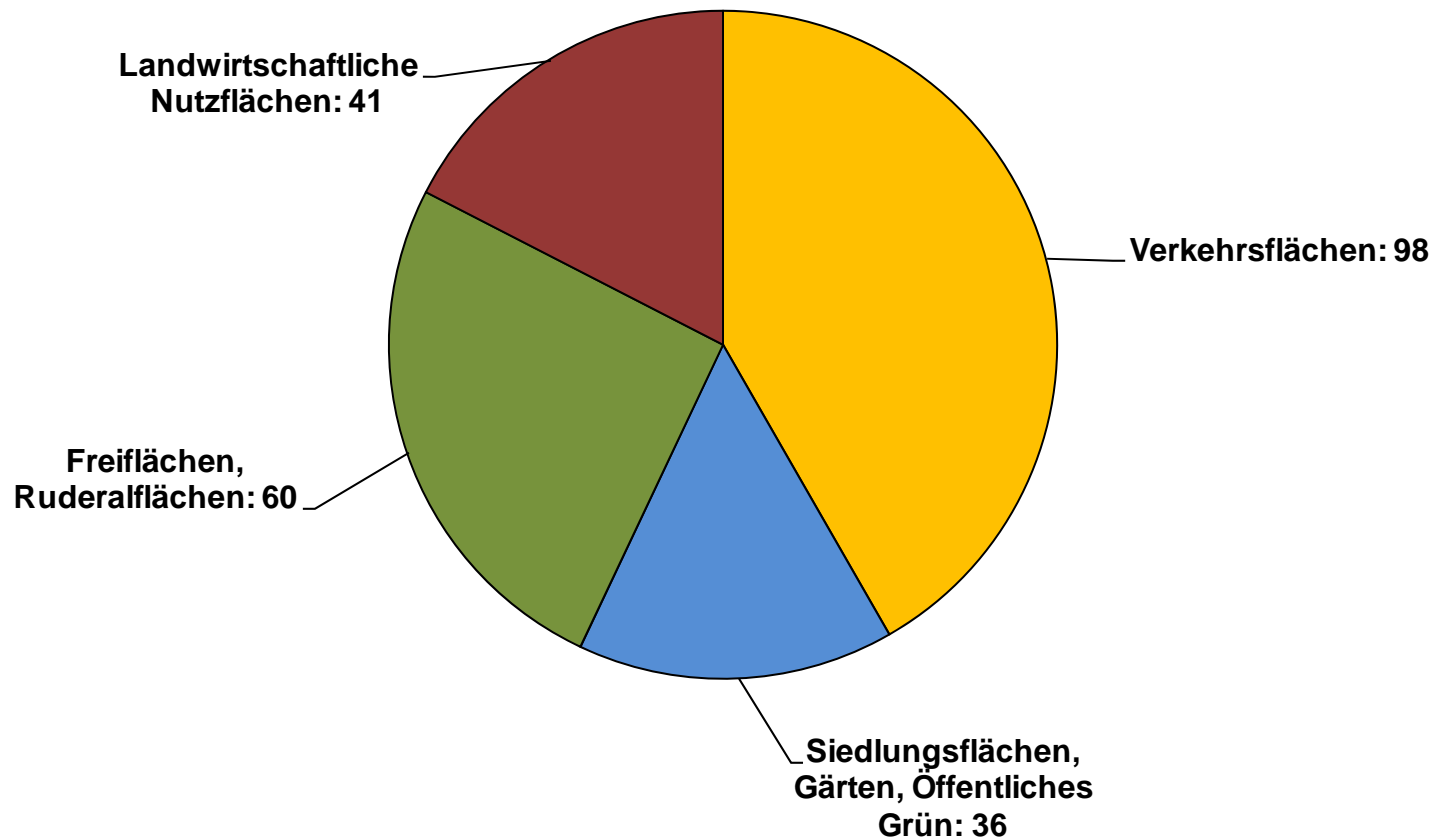

Auftreten von *Ambrosia artemisiifolia* in Bayern - Regionale Verteilung

Standorte mit mehr als 100 Pflanzen, Meldungen 2007-2011, n = 235

Auftreten von *Ambrosia artemisiifolia* in Bayern - Flächentypen

Standorte mit mehr als 100 Pflanzen, Meldungen 2007-2011, n = 235

Auftreten von *Ambrosia artemisiifolia* in Bayern - Befallsursprung

Standorte mit mehr als 100 Pflanzen, Meldungen 2007-2011, n = 235