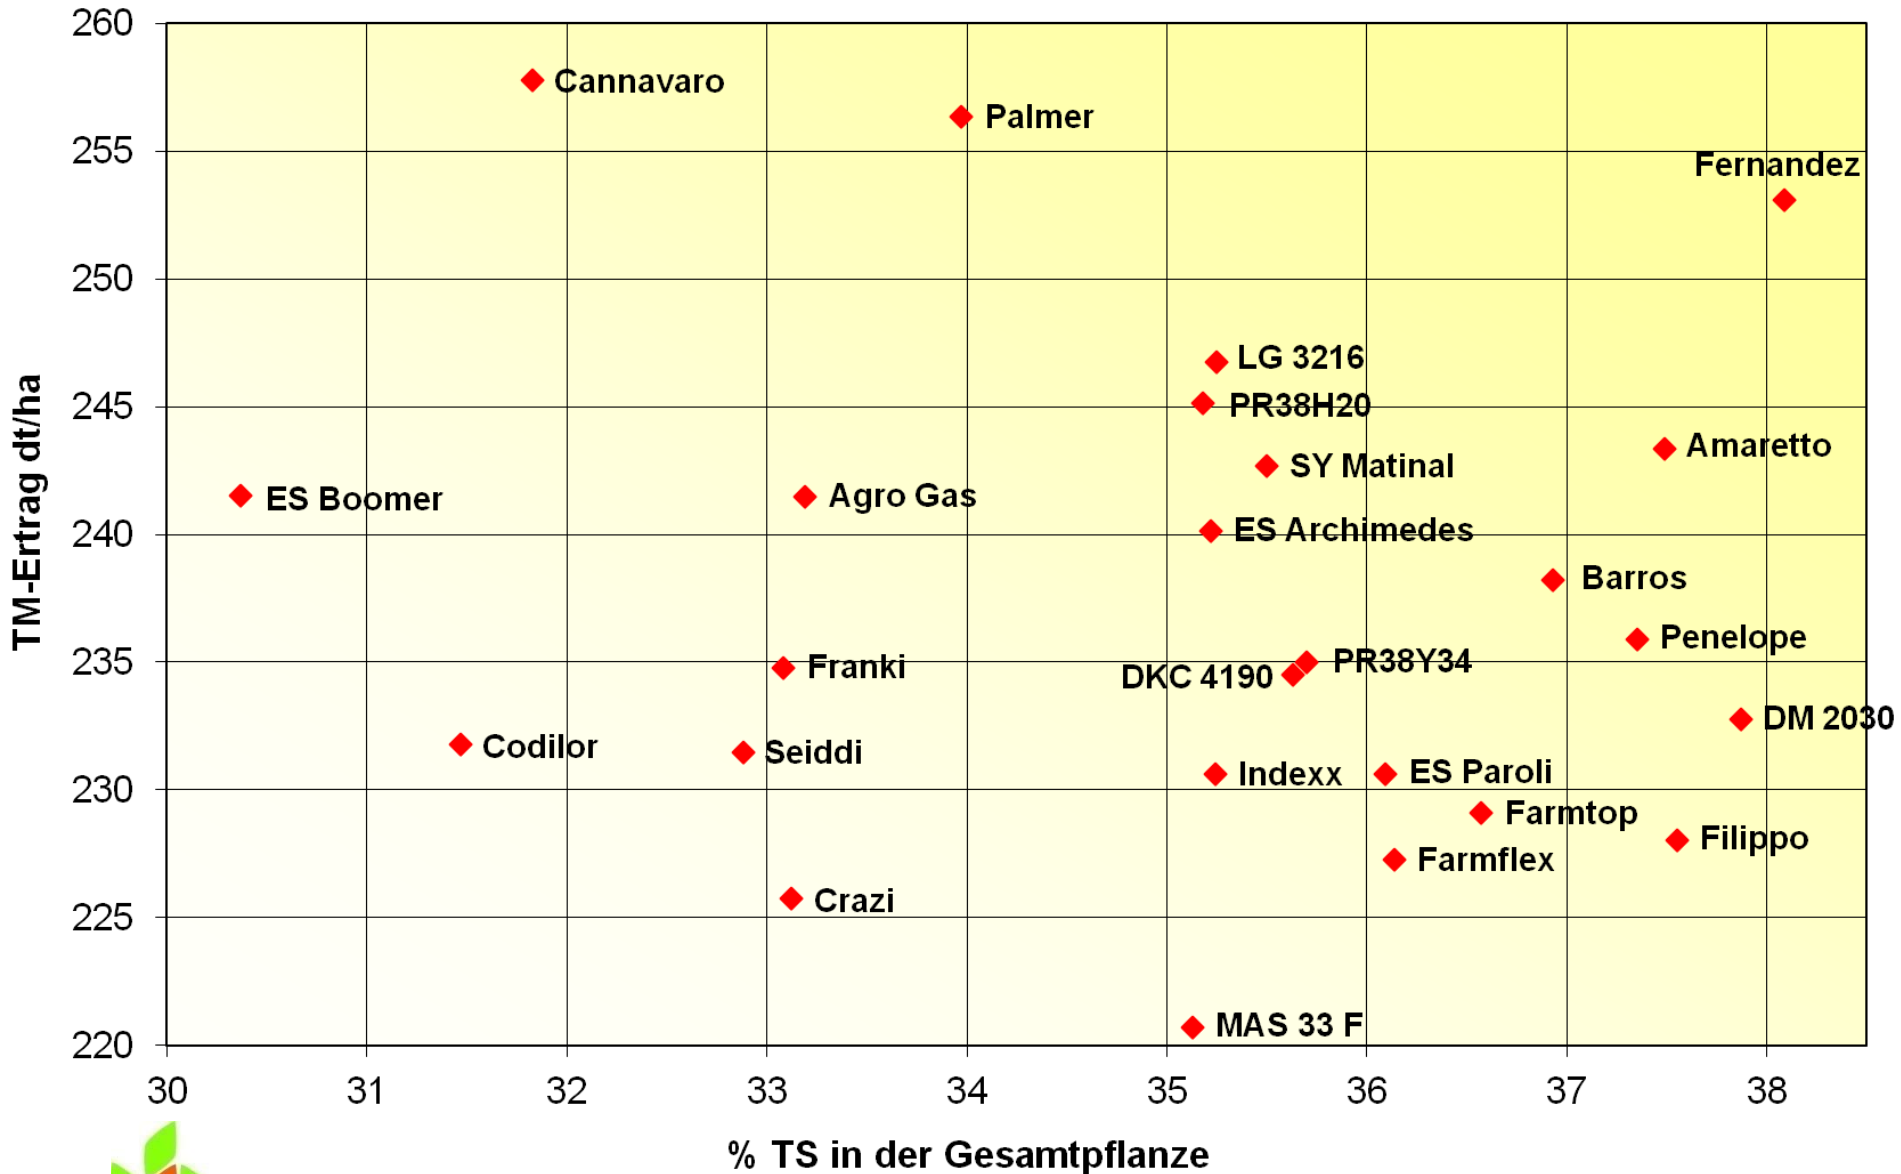

Trockenmasseertrag und Reife 2011

SV-310 mittelspäte - späte Sorten, 6 Orte

Trockenmasseertrag und Reife 2011

SV-310 mittelspäte - späte Sorten, mehrjährig