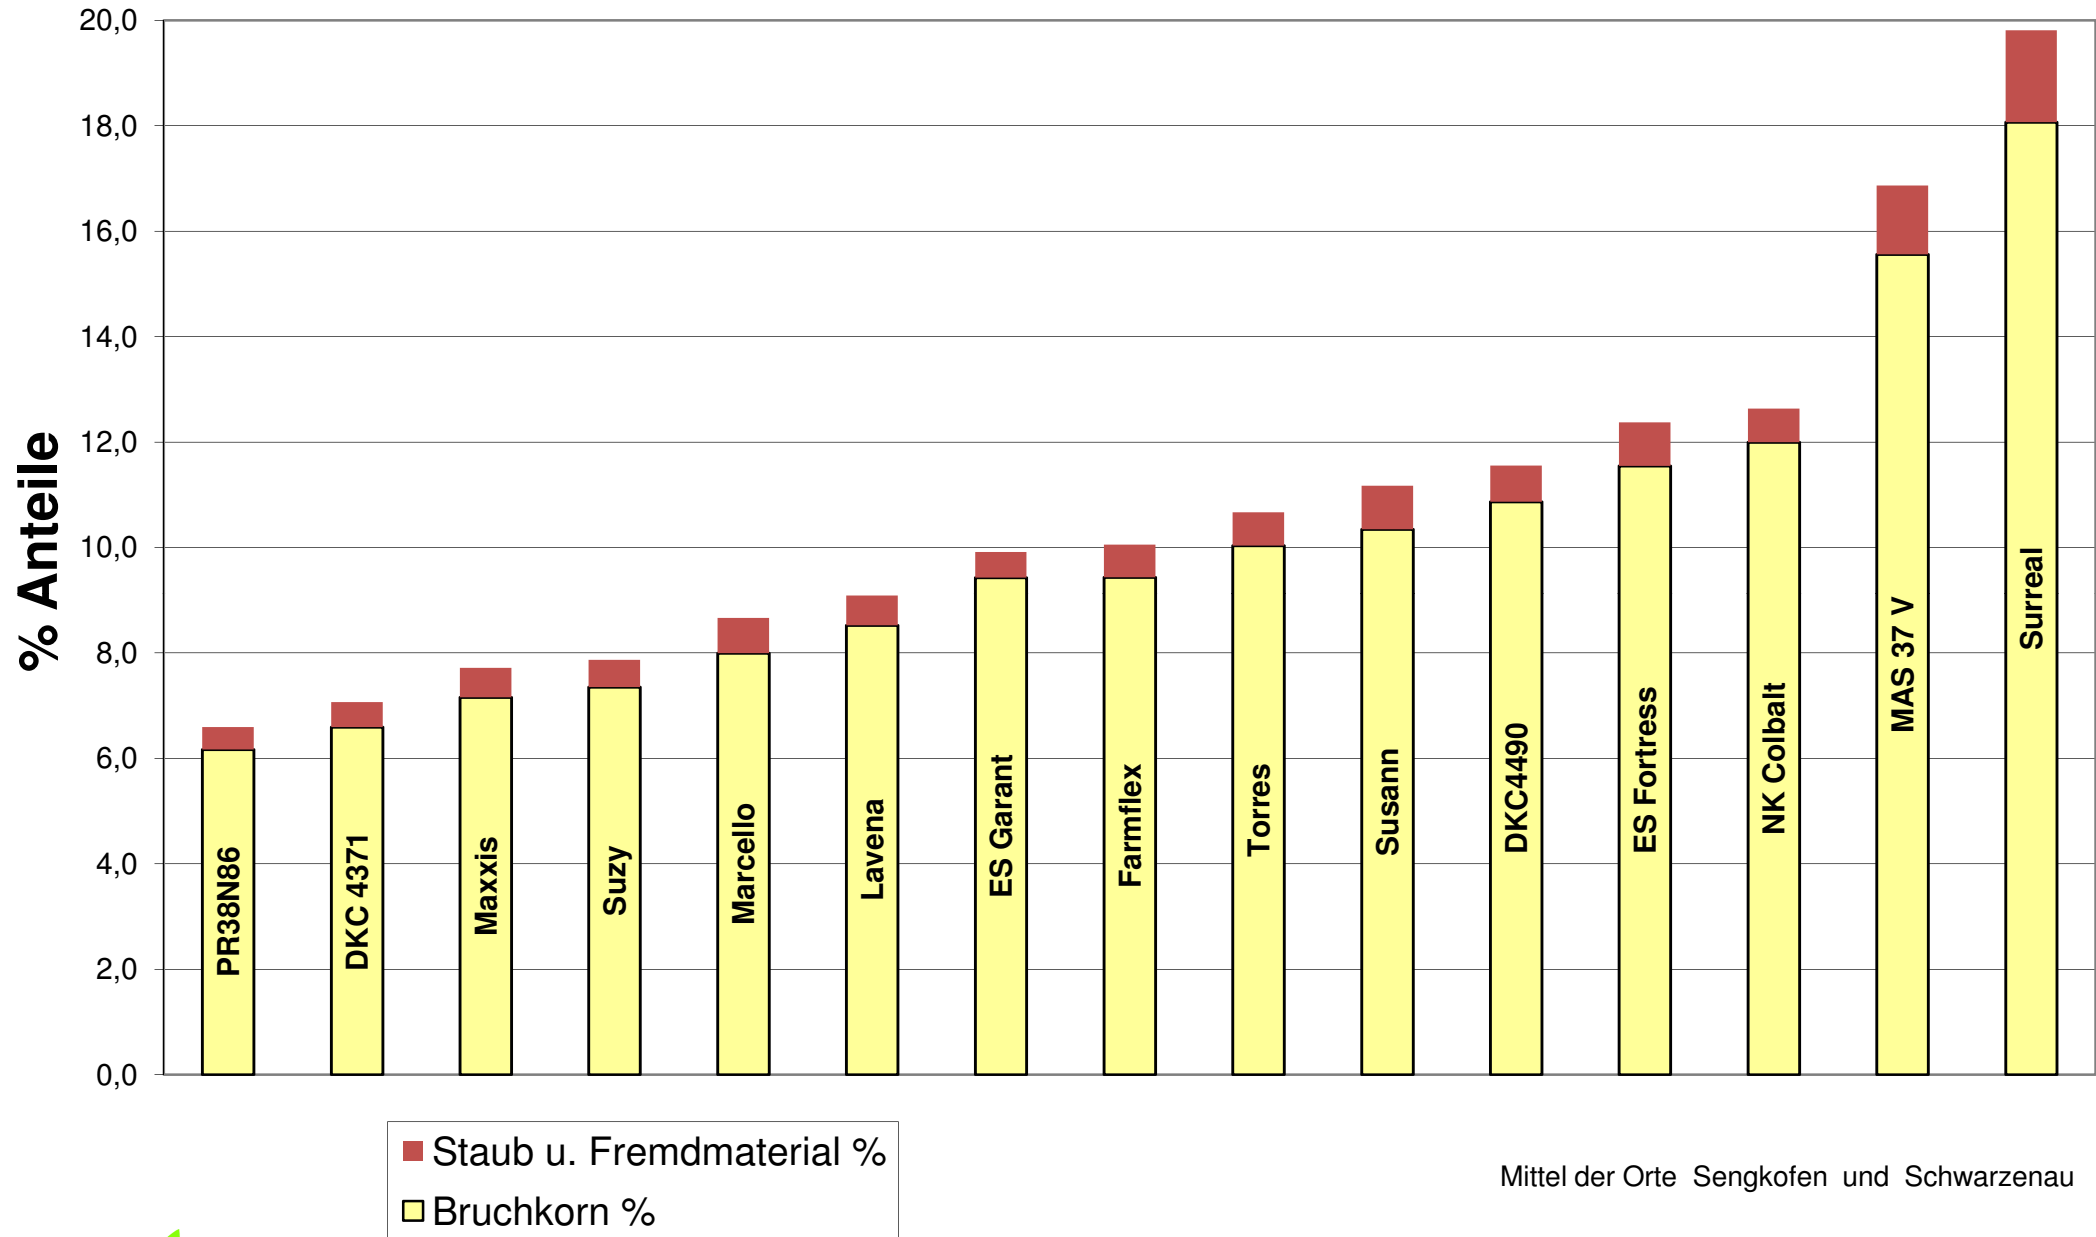

Druschfähigkeit 2010

LSV-342 Körnermais mittelspäte Sorten

Mittel der Orte Sengkofen und Schwarzenau