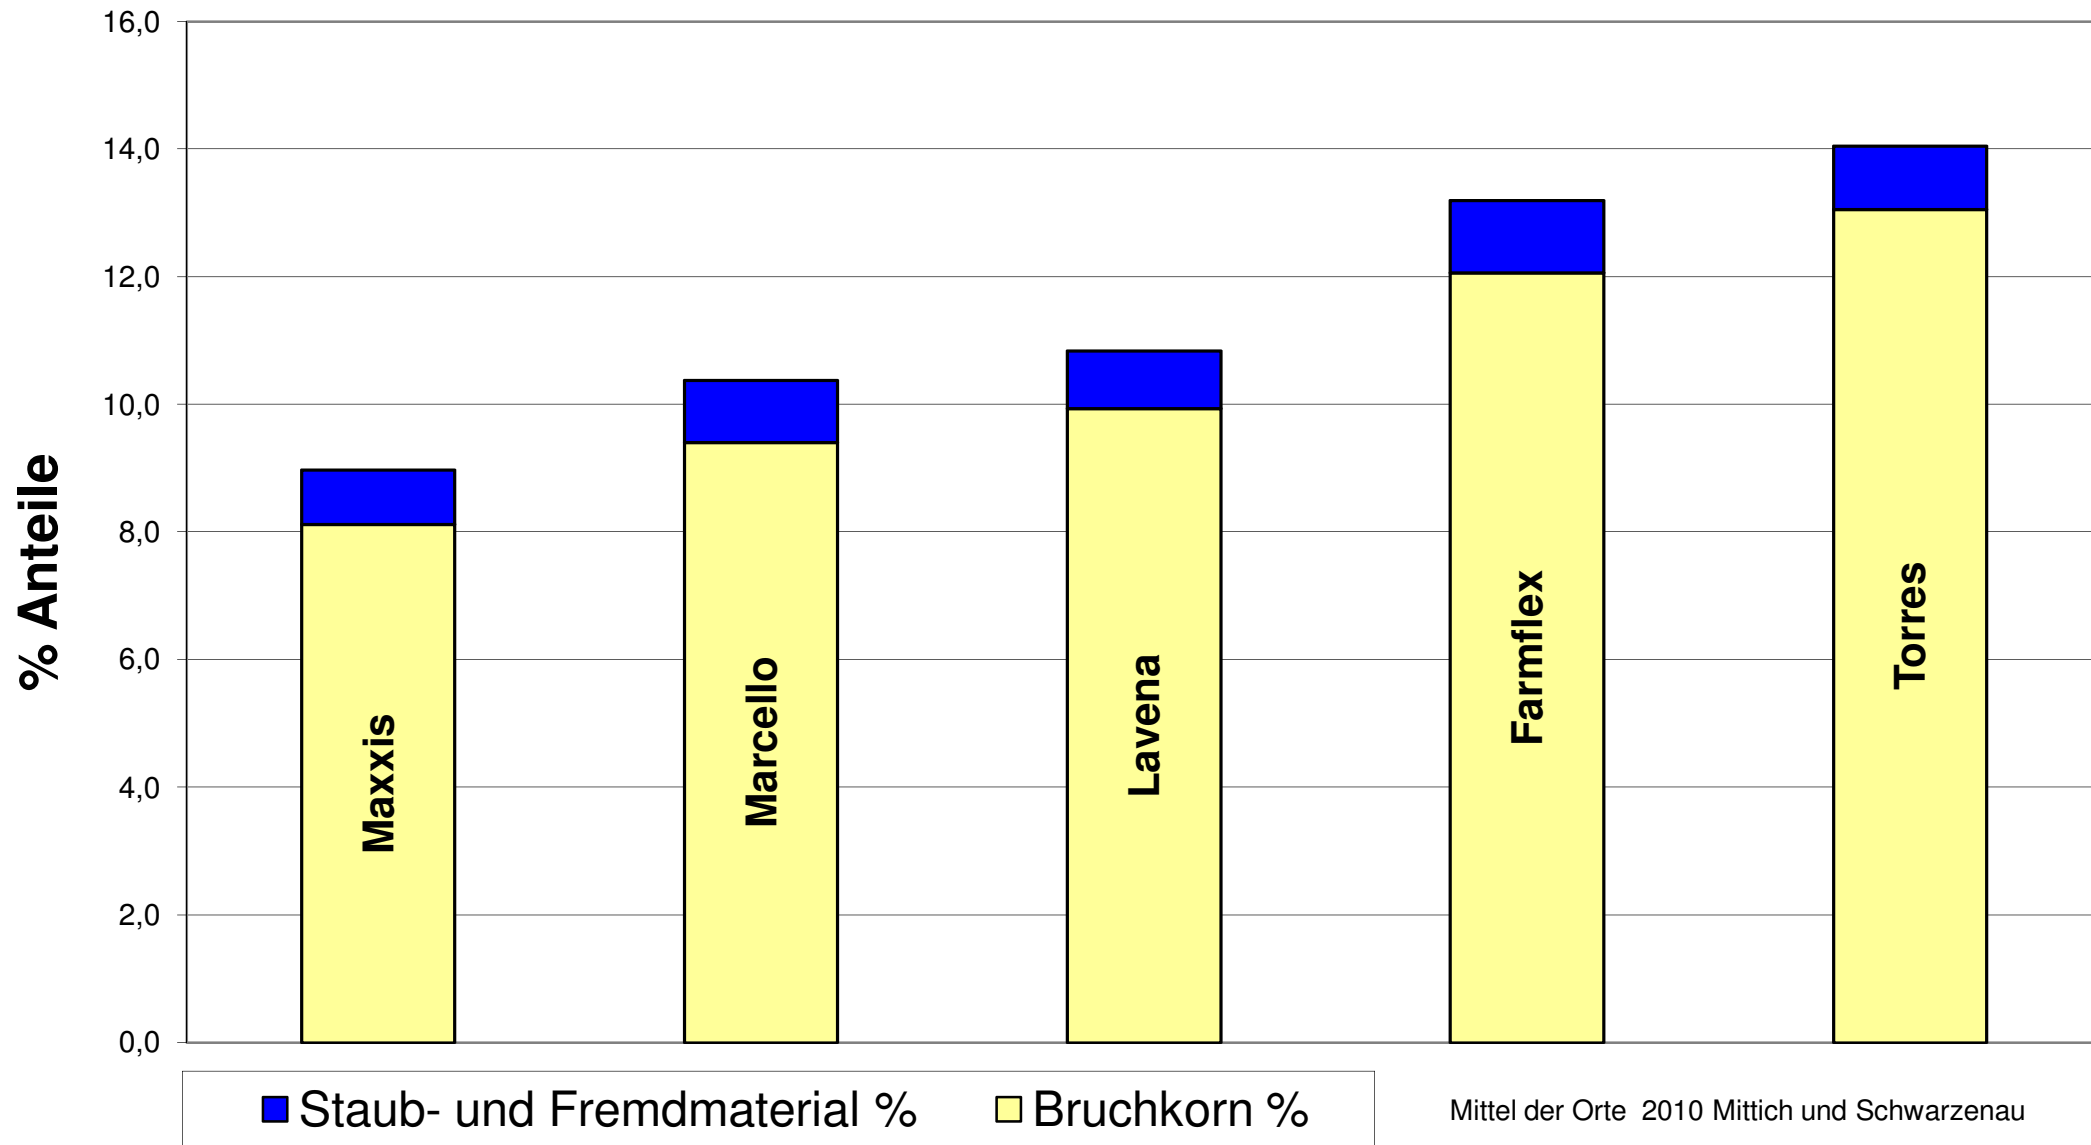

Druschfähigkeit 2008 - 2010

LSV-342 mittelspäte Sorten