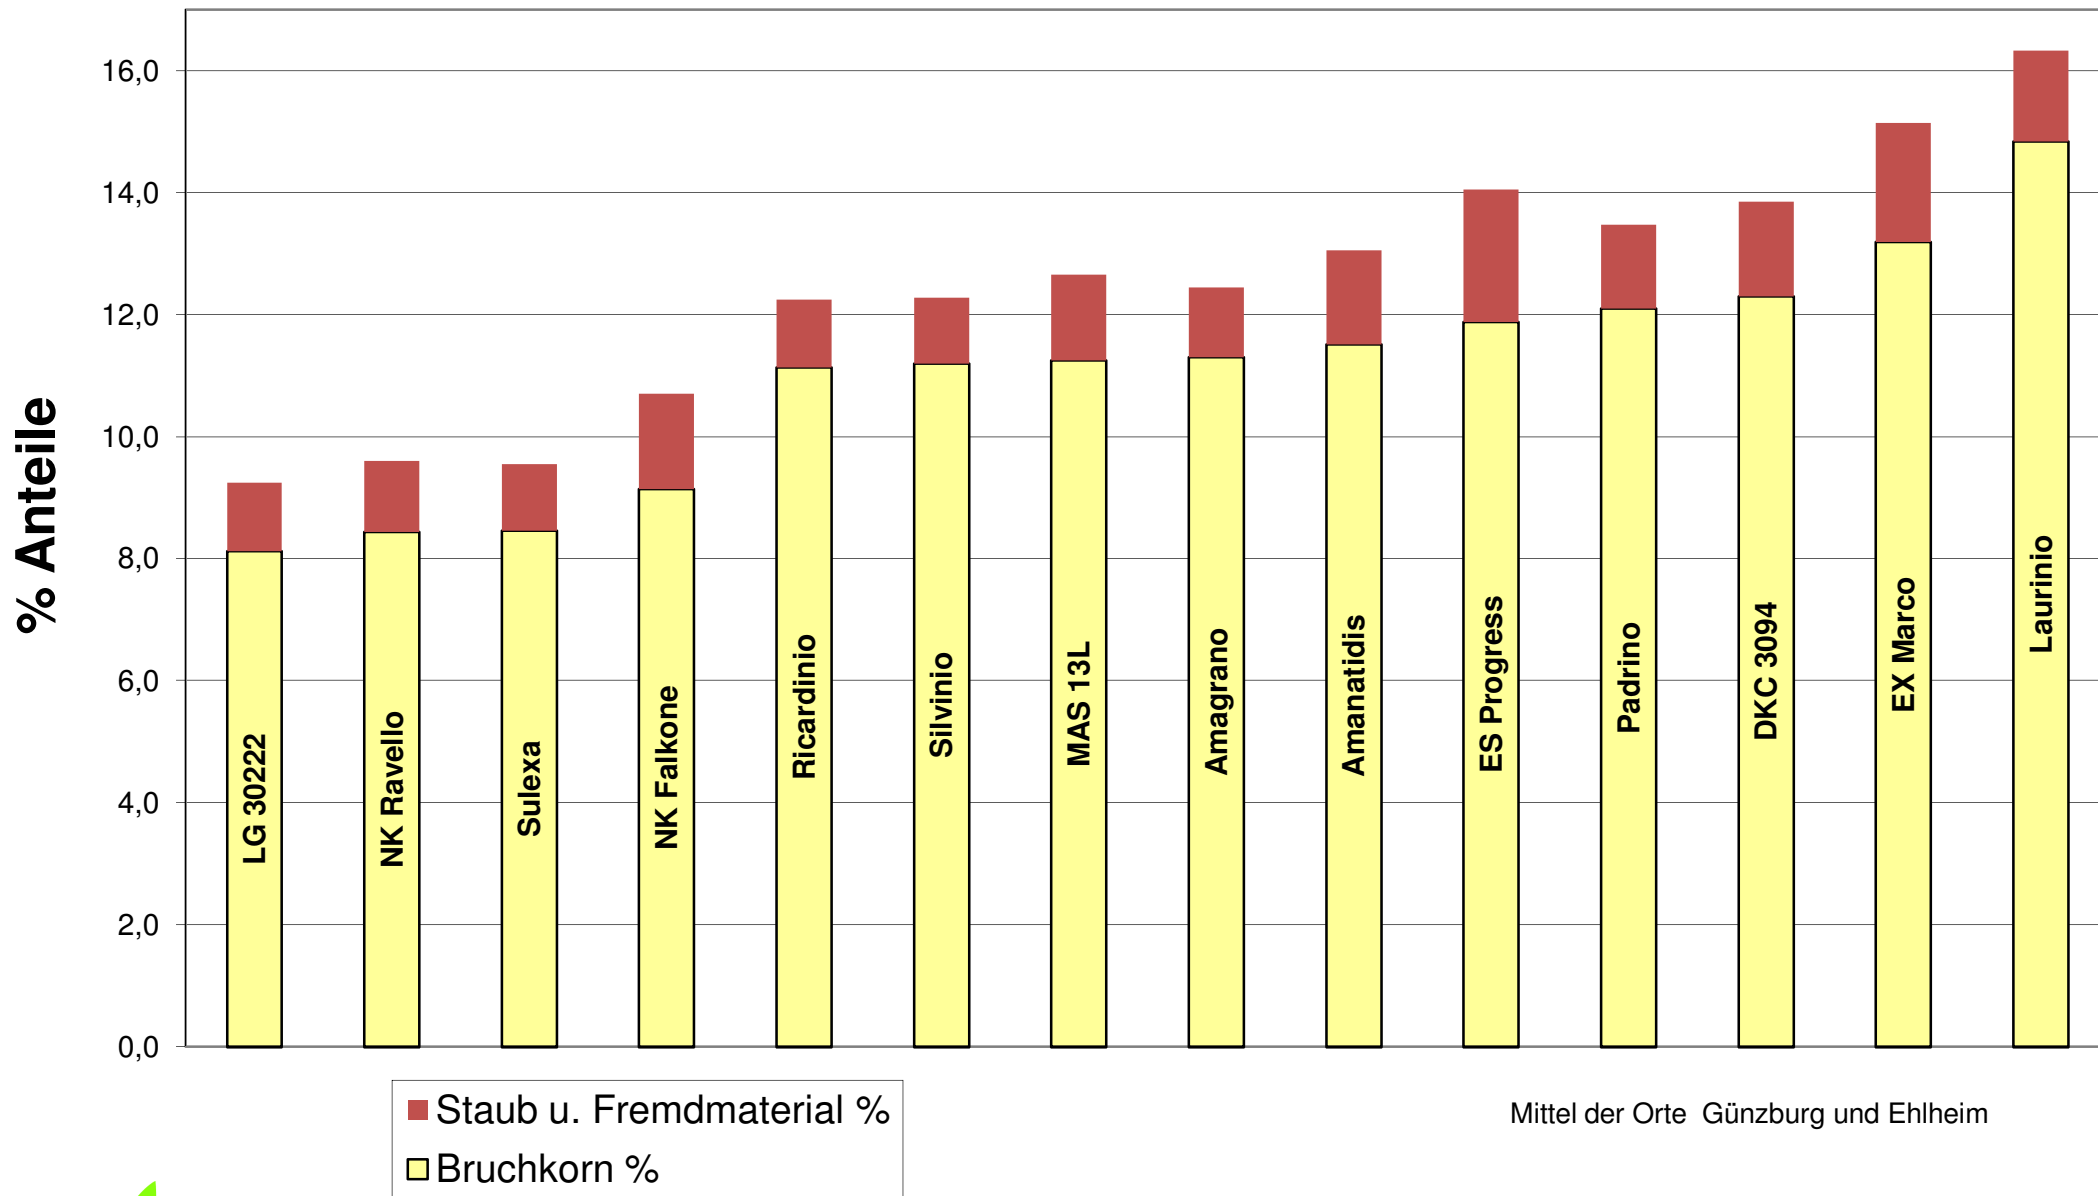

Druschfähigkeit 2010

LSV-340 Körnermais frühe Sorten