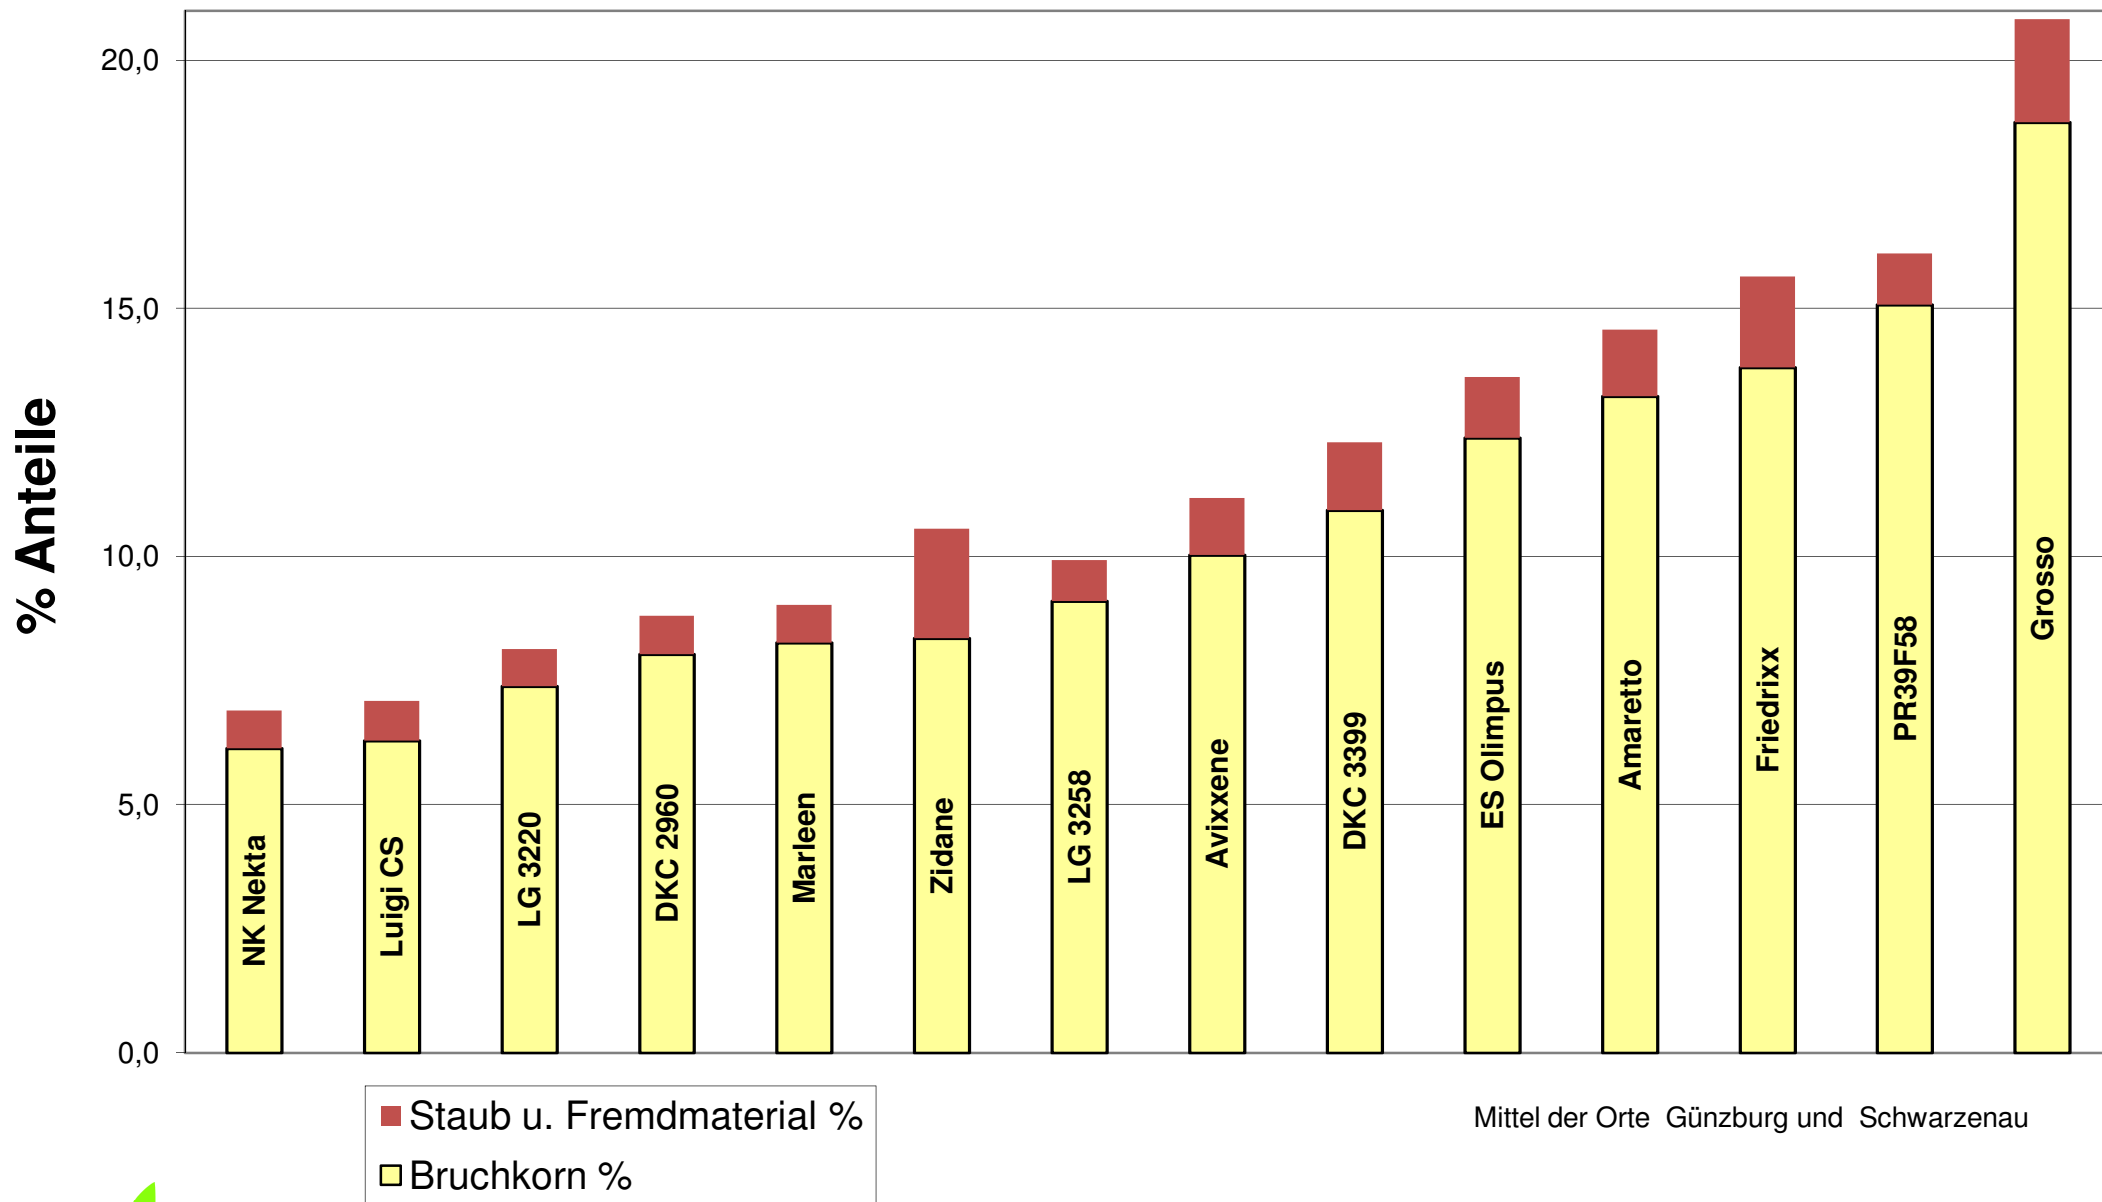

Druschfähigkeit 2010

LSV-341 Körnermais mittelfrühe Sorten

Mittel der Orte Günzburg und Schwarzenau