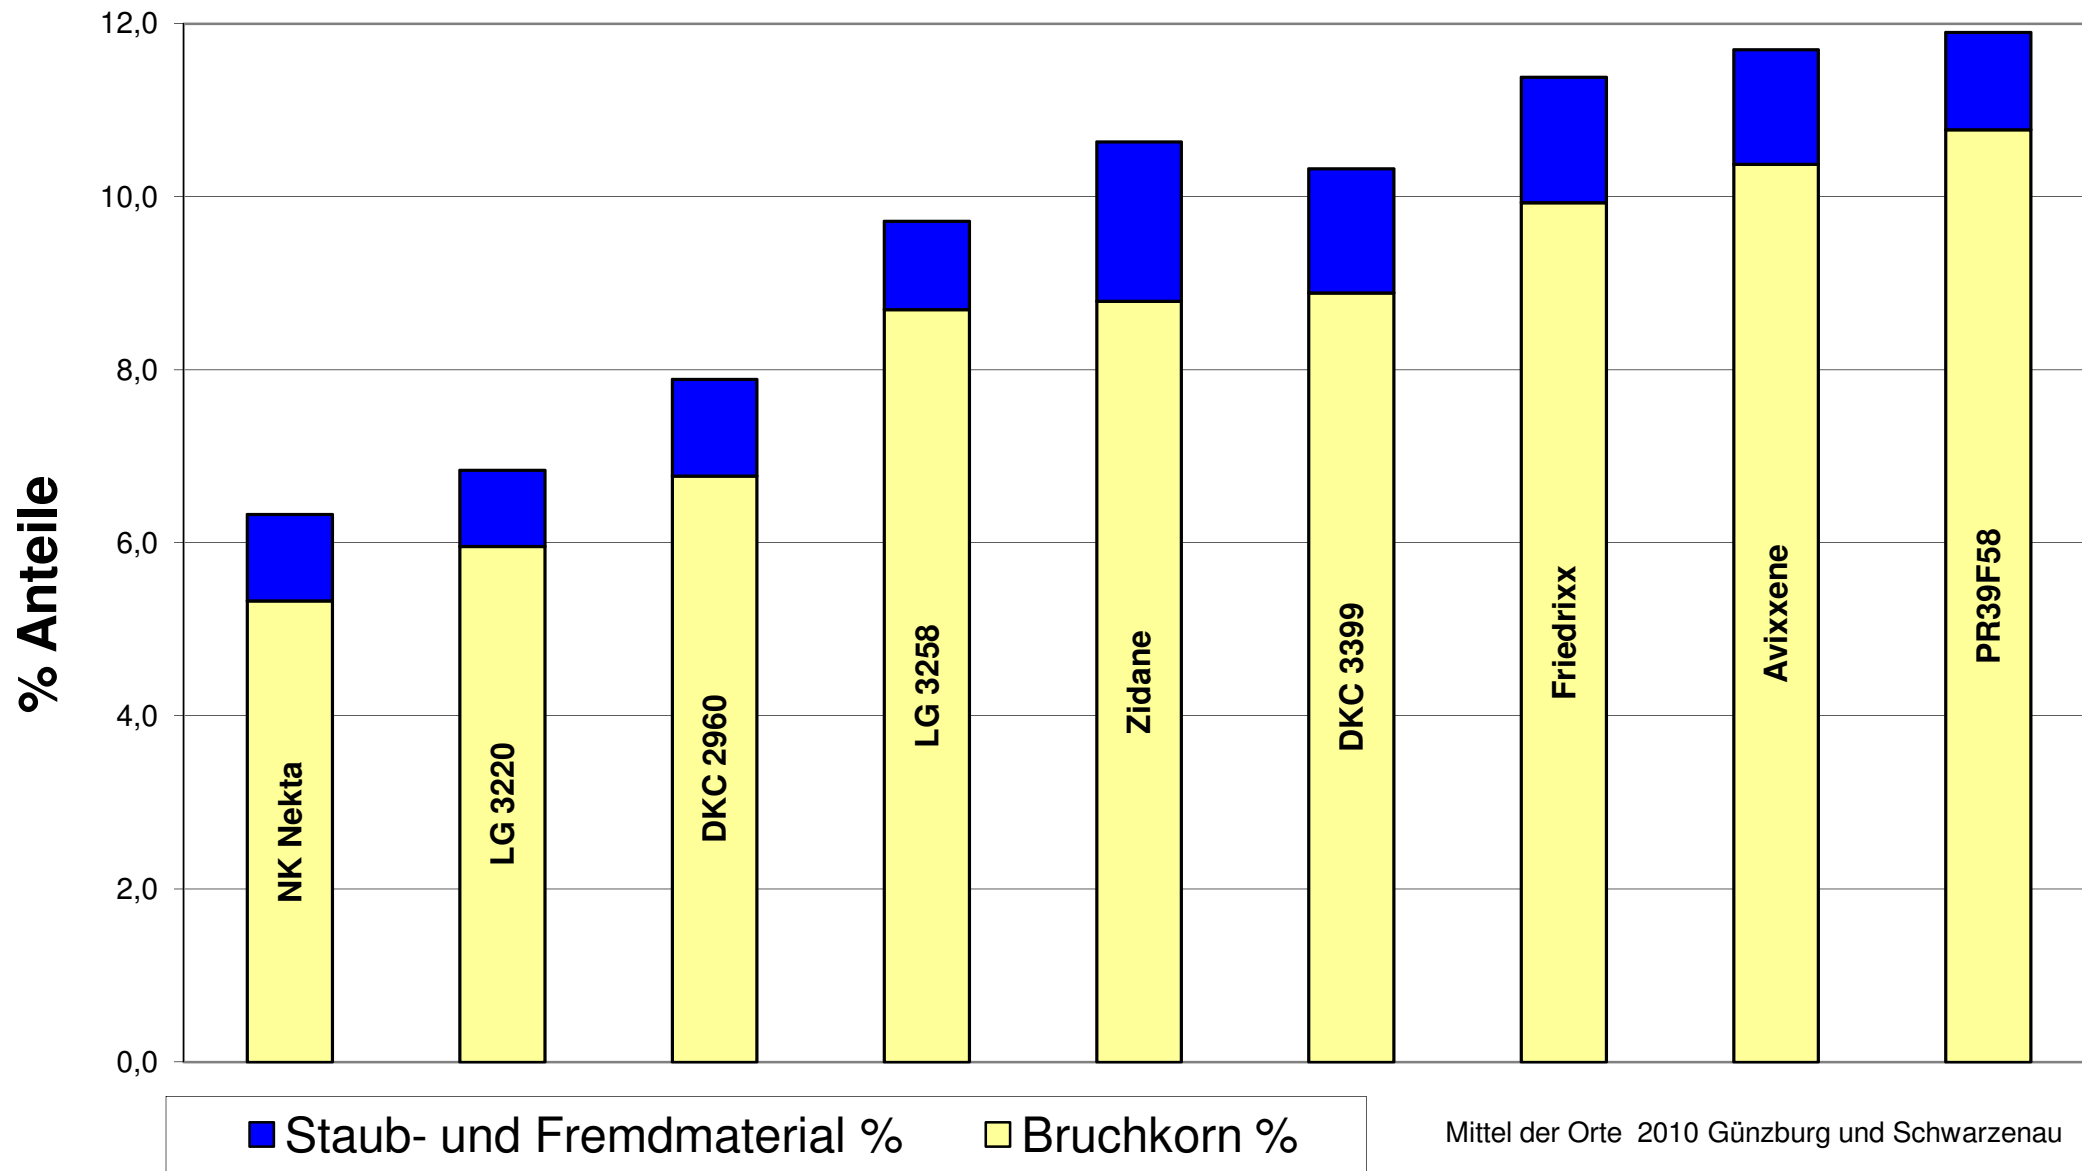

Druschfähigkeit 2009 - 2010

LSV-341 mittelfrühe Sorten