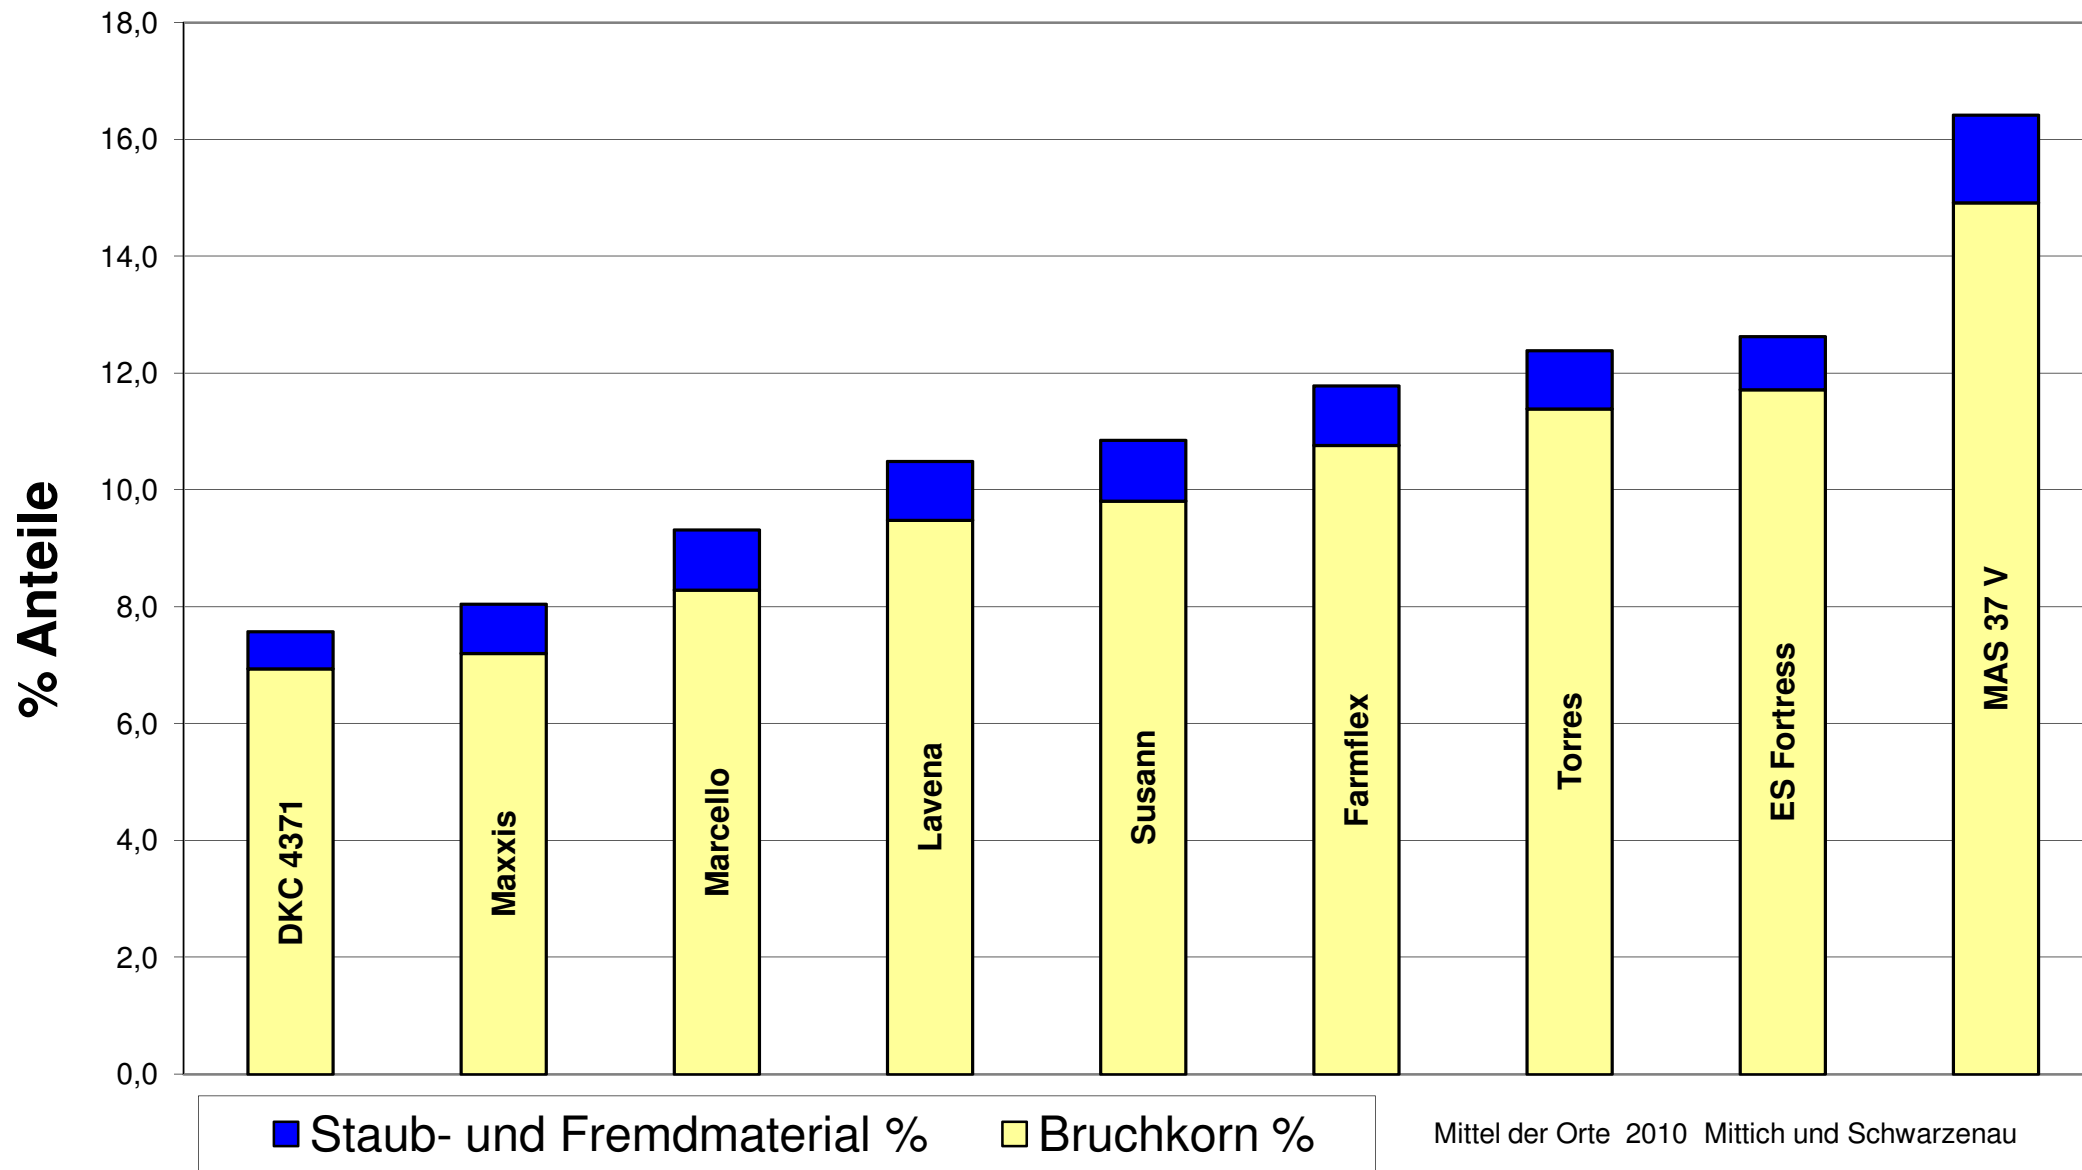

Druschfähigkeit 2009 - 2010

LSV-342 mittelspäte Sorten