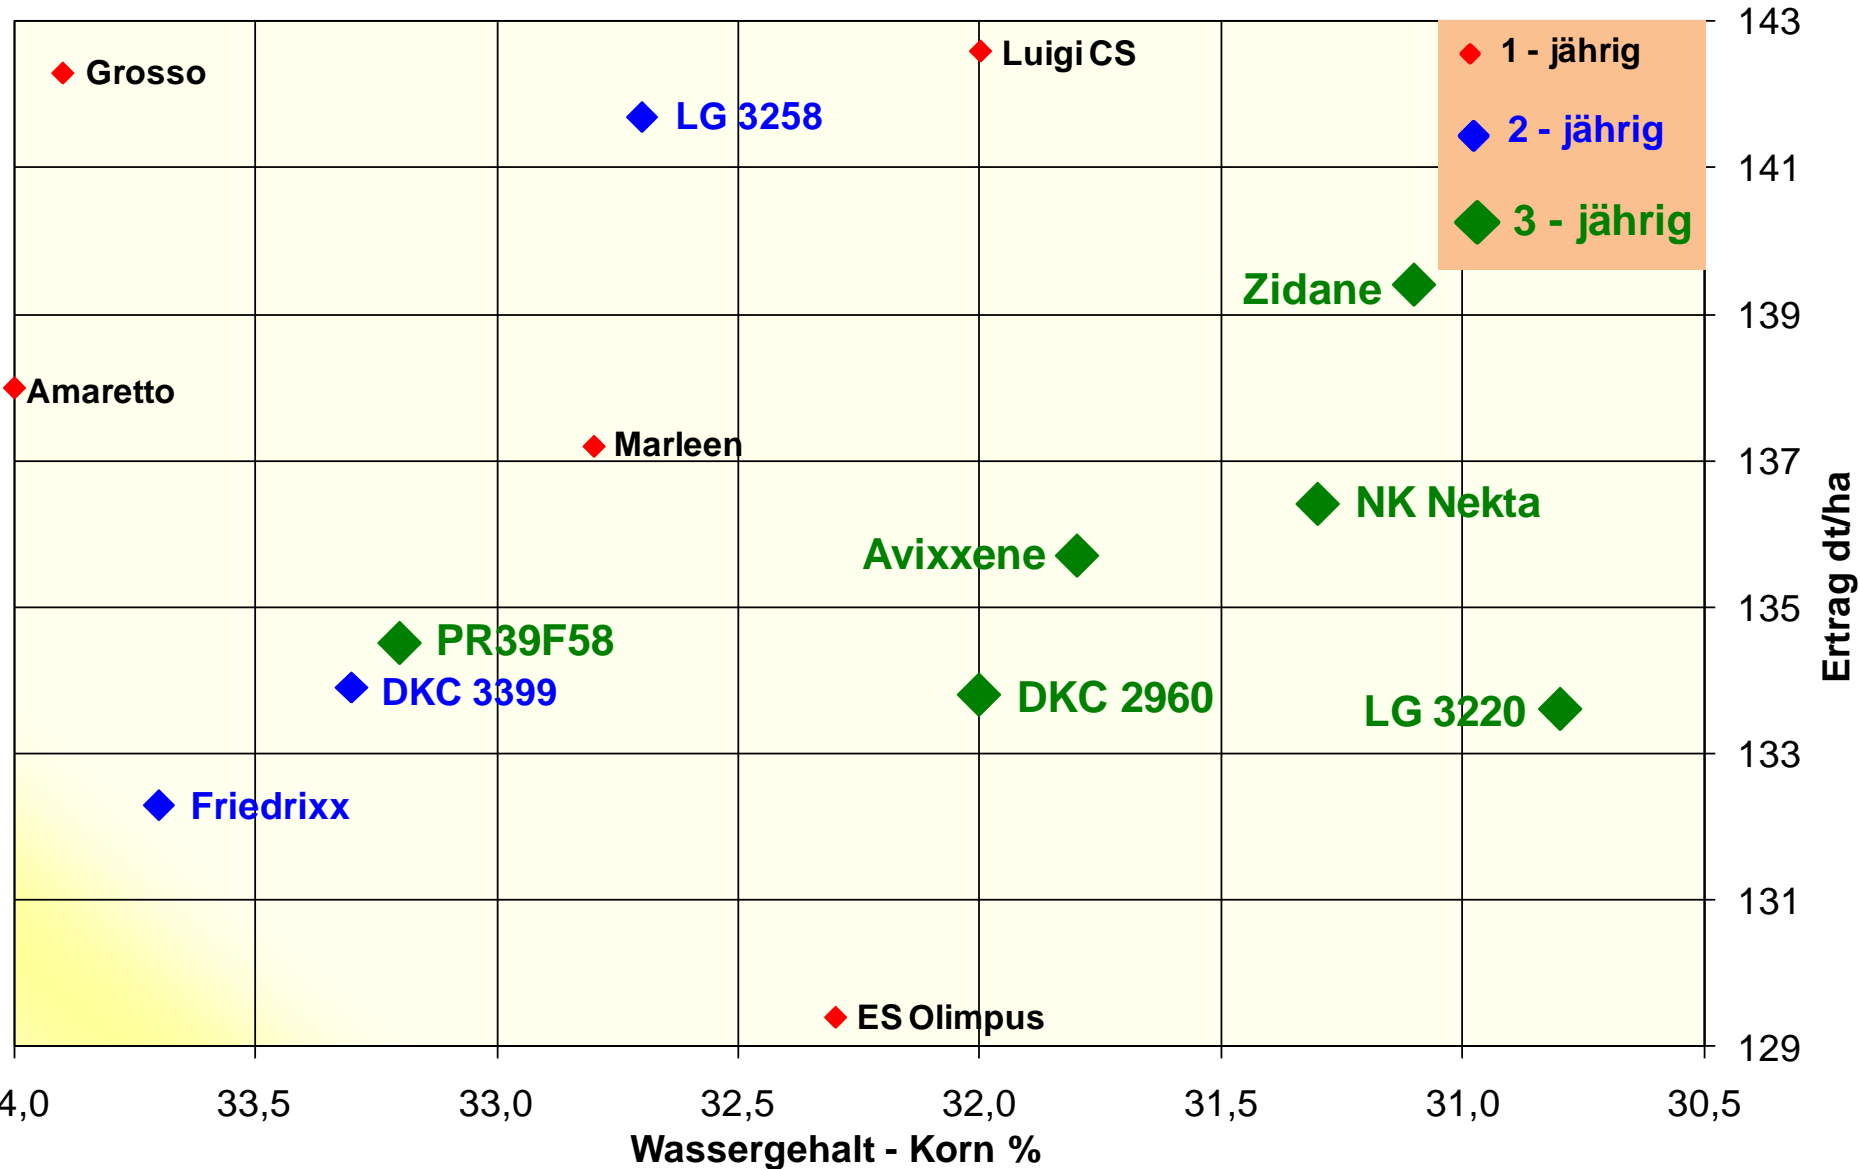

Ertrag und Wassergehalt 2010

LSV-340 frühe Sorten mehrjährig

Ertrag und Wassergehalt 2010

LSV-341 mittelfrühe Sorten mehrjährig

Ertrag und Wassergehalt 2010

LSV-342 mittelspäte Sorten mehrjährig