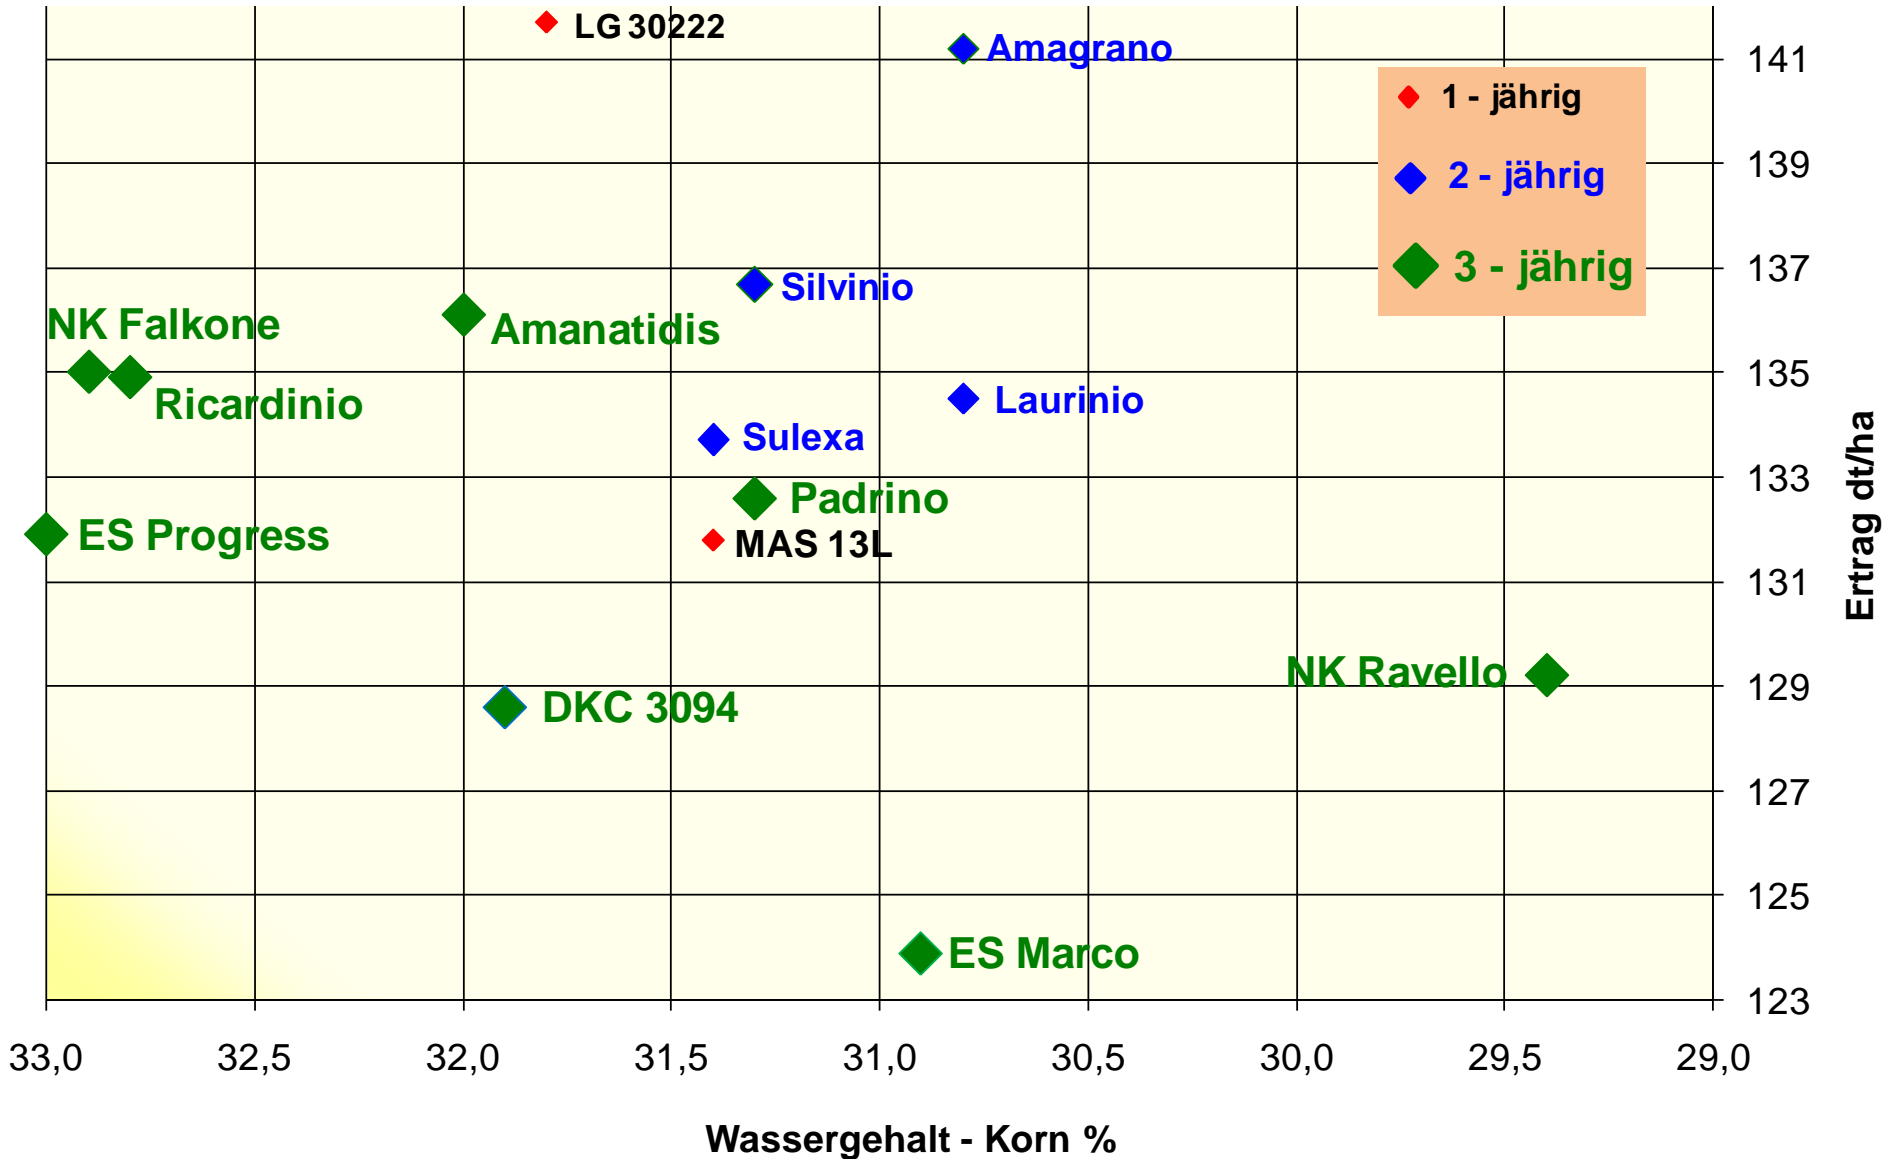

Ertrag und Wassergehalt 2010

LSV-340 frühe Sorten mehrjährig

Ertrag und Wassergehalt 2010

LSV-341 mittelfrühe Sorten mehrjährig

Ertrag und Wassergehalt 2010

LSV-342 mittelspäte Sorten mehrjährig