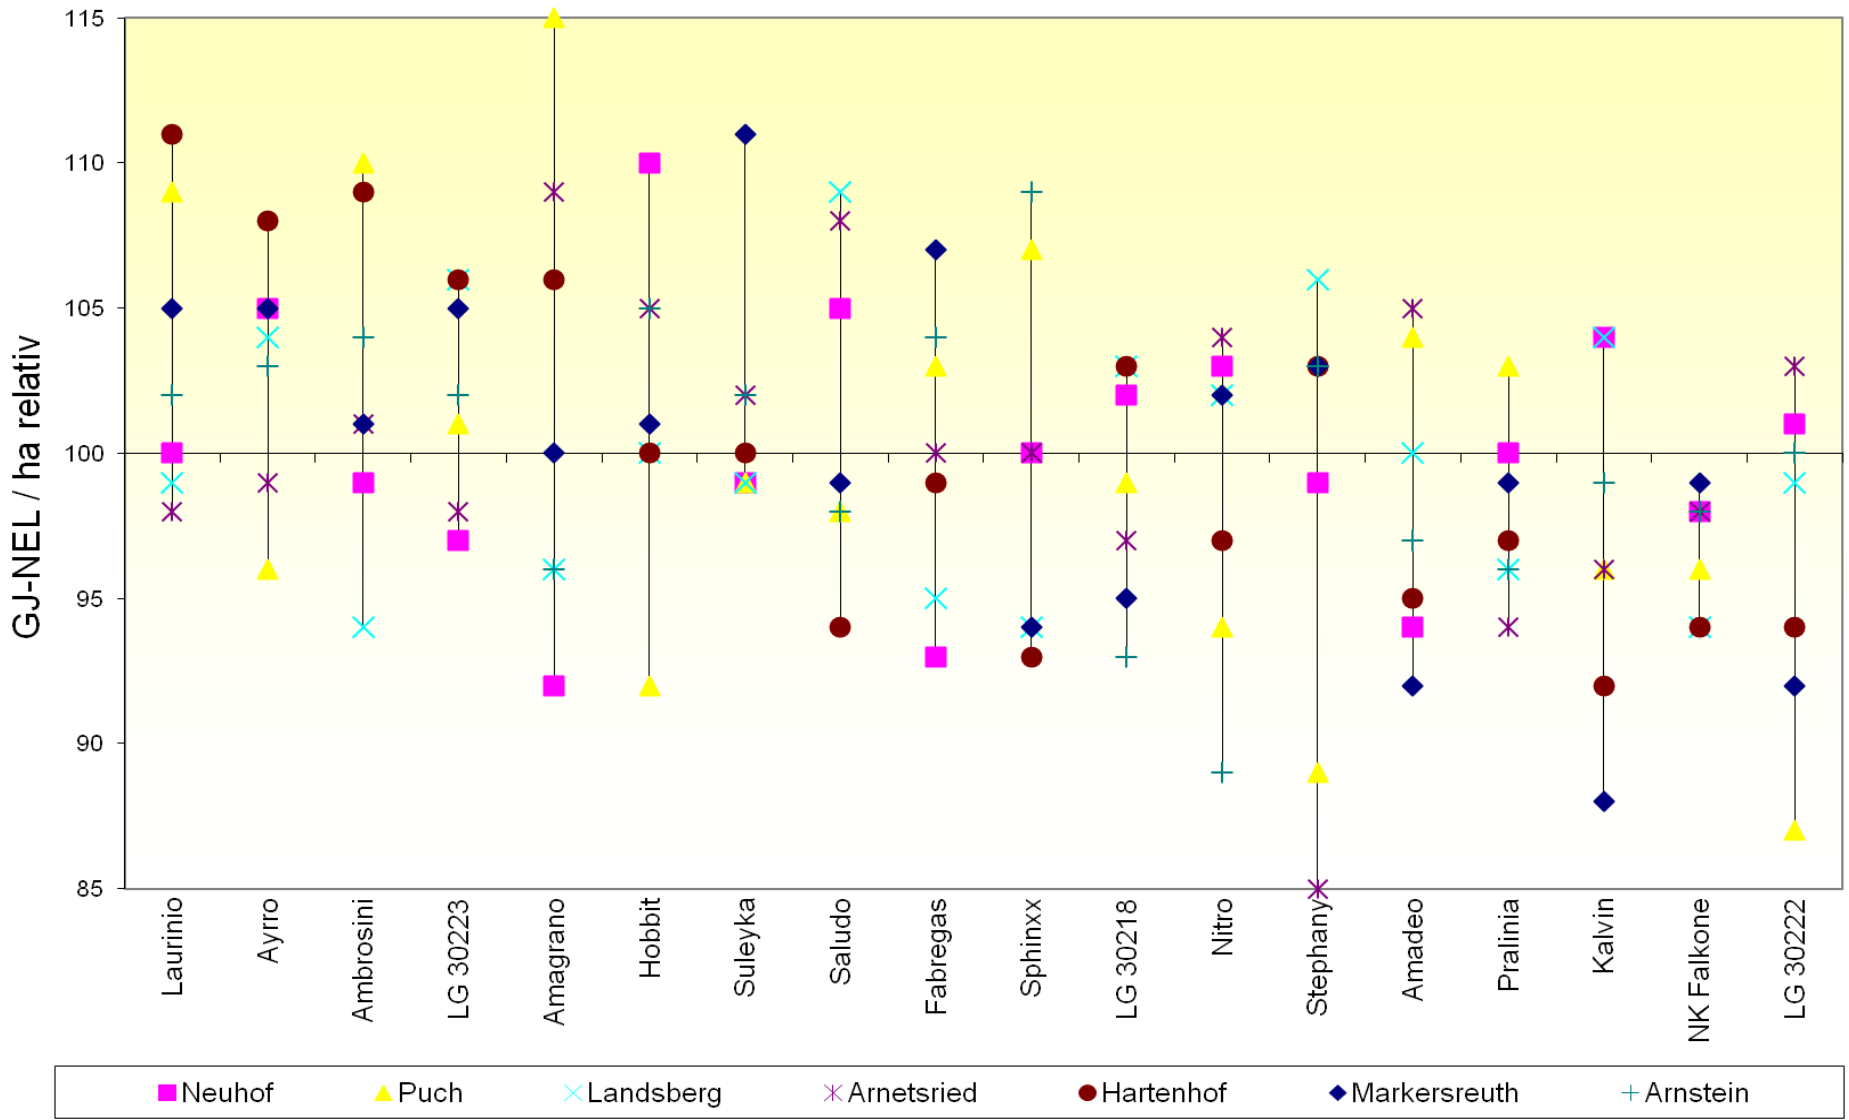

Ertragsstabilität von Maissorten 2011

Silomais frühe Sorten bis S 220

Ertragsstabilität von Maissorten 2011

Silomais mittelfrühe Sorten S 230 - S 250

Ertragsstabilität von Maissorten 2011

Silomais mittelspäte Sorten S 260 - S 280