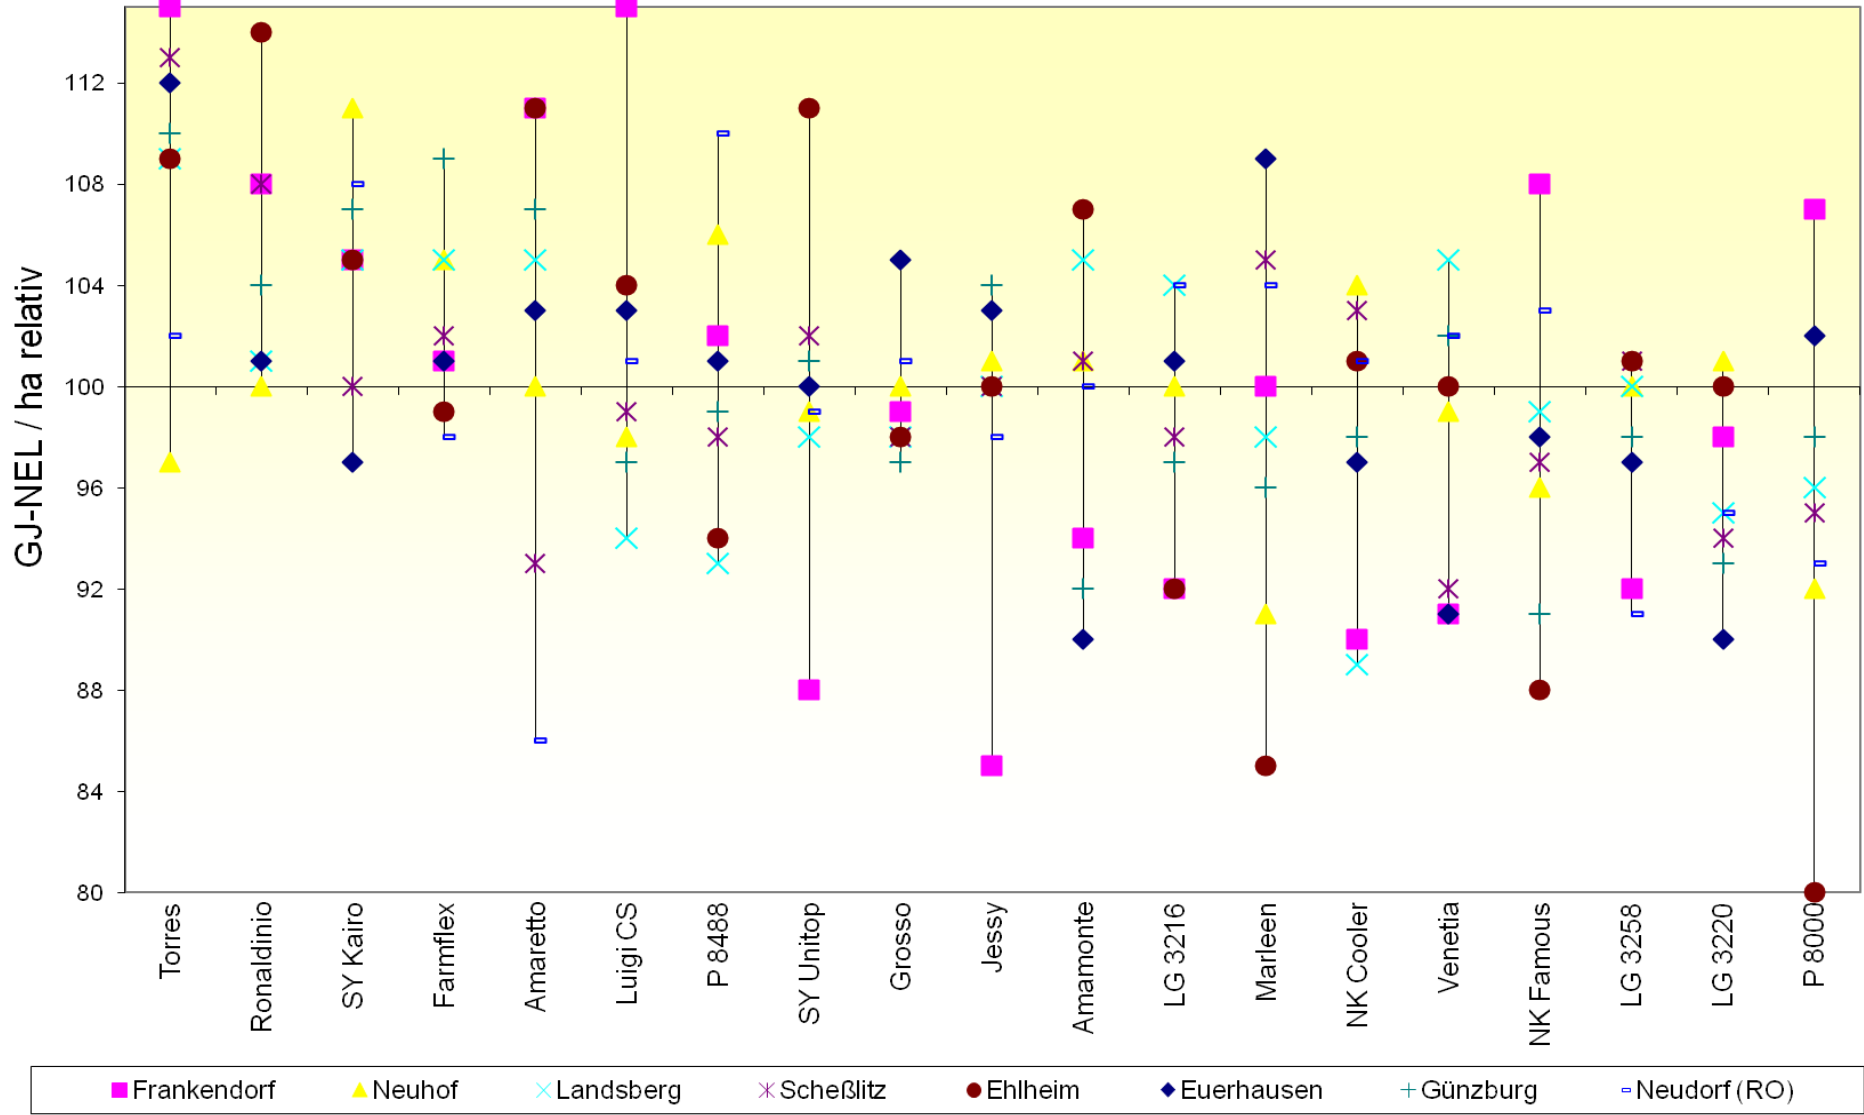

Ertragsstabilität von Maissorten 2011

Silomais frühe Sorten bis S 220

Ertragsstabilität von Maissorten 2011

Silomais mittelfrühe Sorten S 230 - S 250

Ertragsstabilität von Maissorten 2011

Silomais mittelspäte Sorten S 260 - S 280