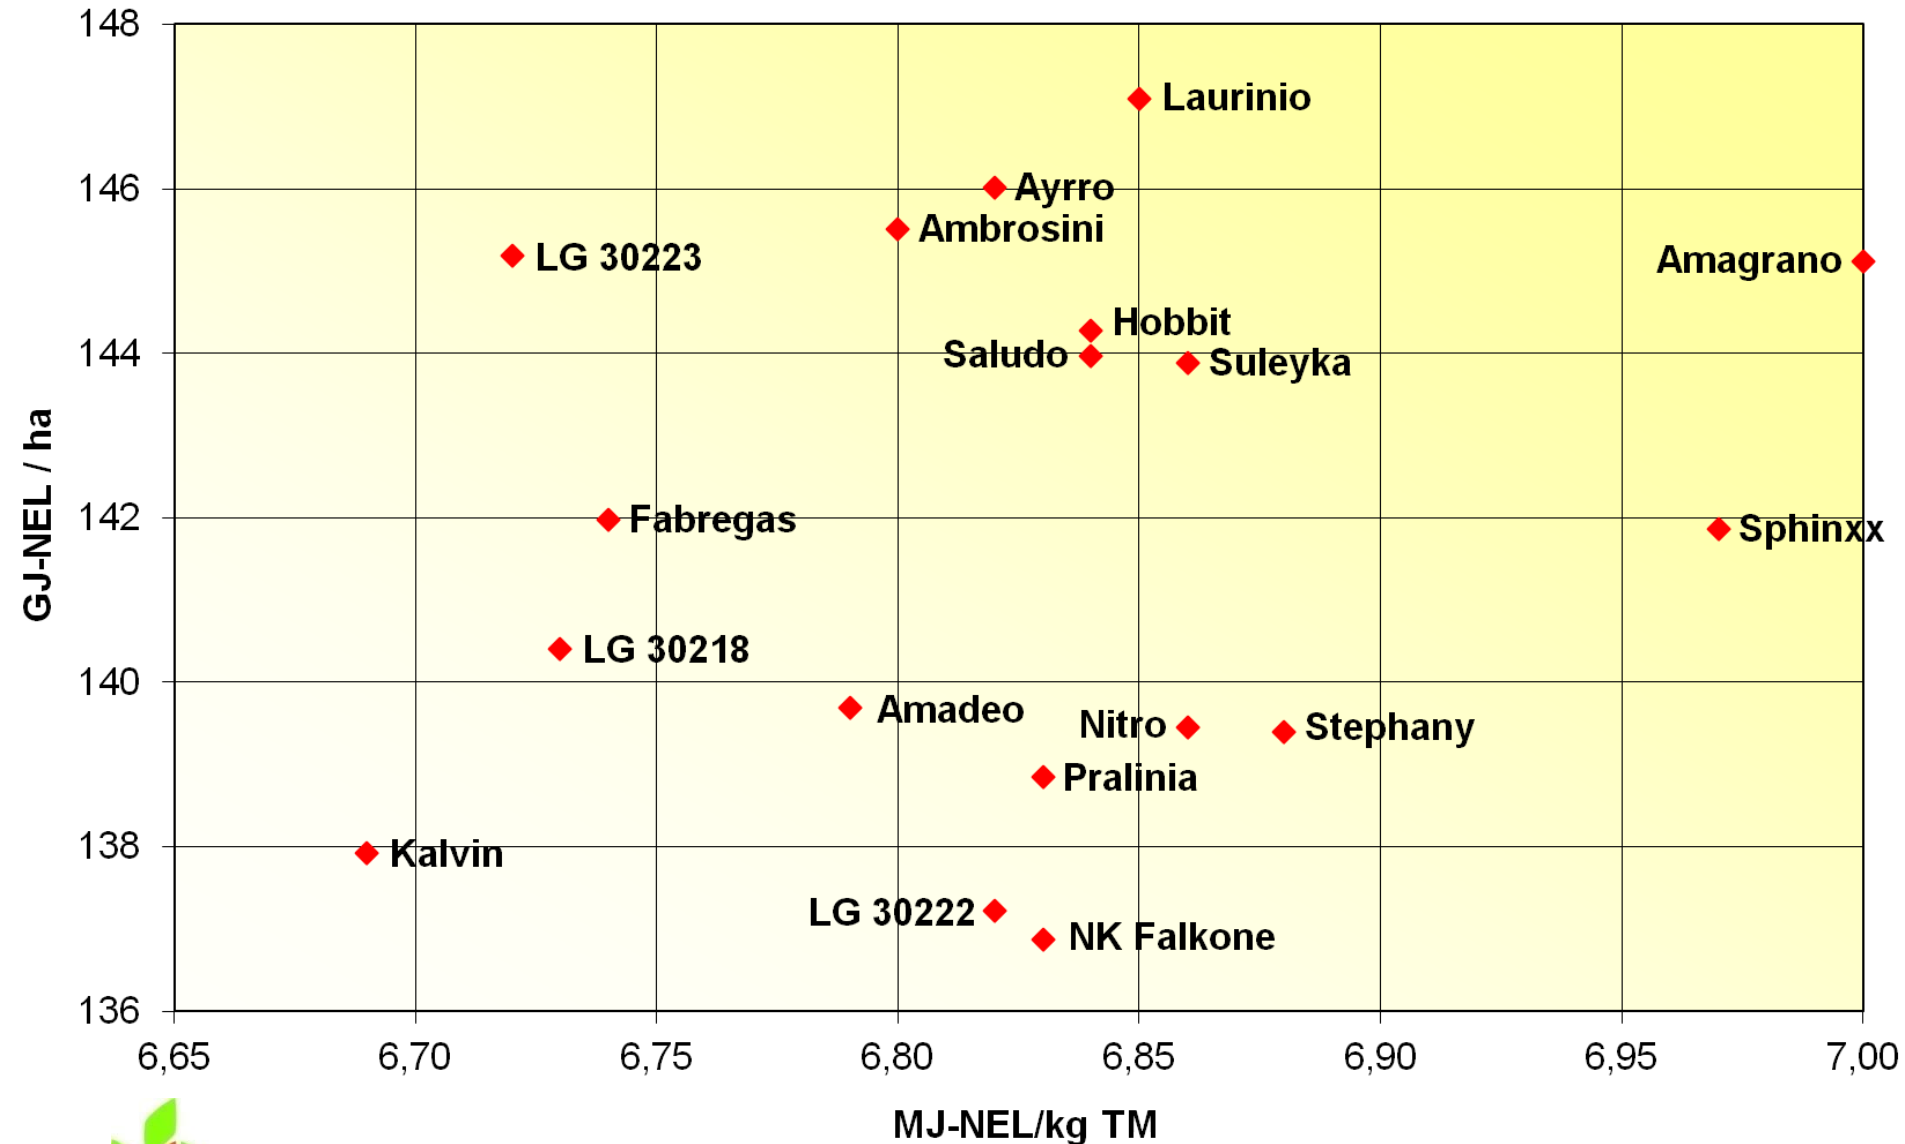

# Ertrag und Siloreife 2011

LSV-301 frühe Sorten, 7 Orte

# Futterwert 2011

## LSV-301 frühe Sorten, 7 Orte

# Energieertrag und Energiegehalt 2011

LSV-301 frühe Sorten, 7 Orte