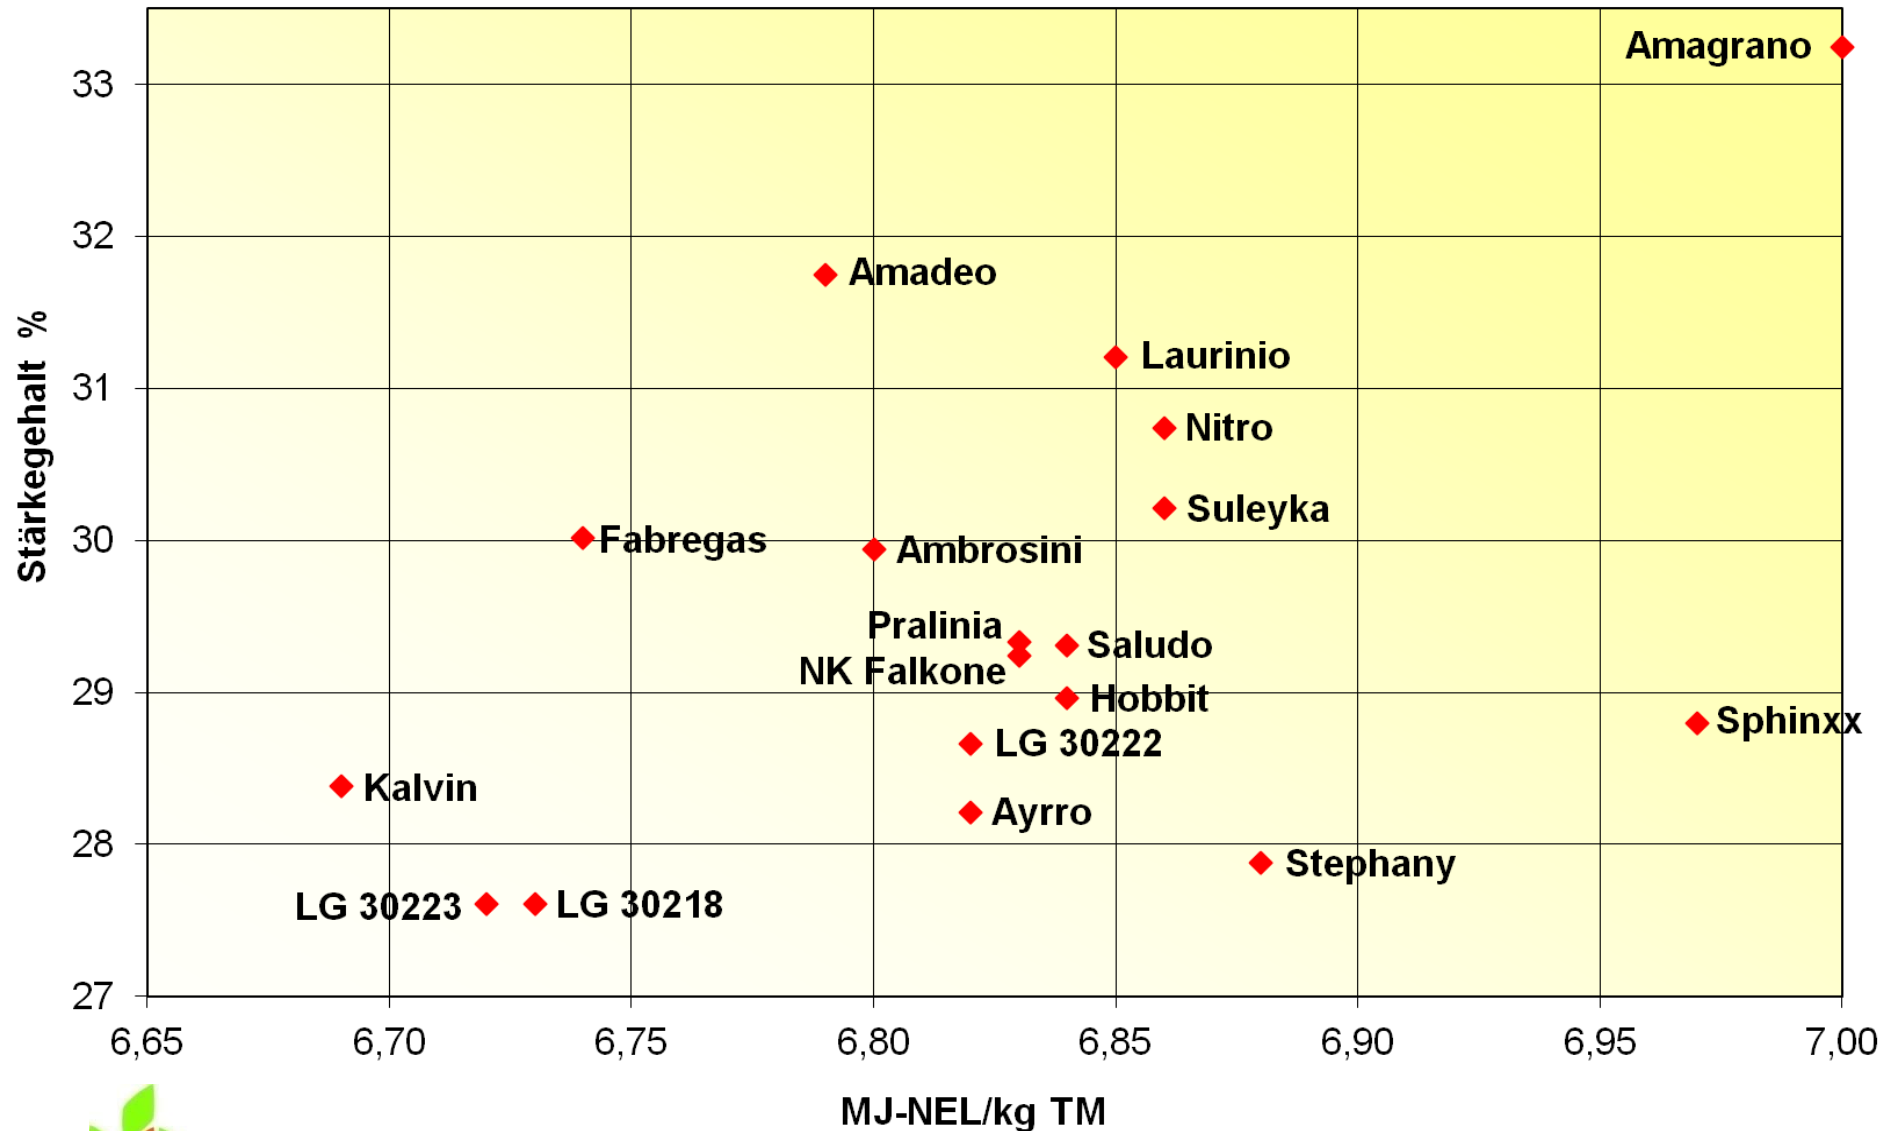

# Ertrag und Siloreife 2011

LSV-301 frühe Sorten, 7 Orte

# Futterwert 2011

## LSV-301 frühe Sorten, 7 Orte

# Energieertrag und Energiegehalt 2011

LSV-301 frühe Sorten, 7 Orte