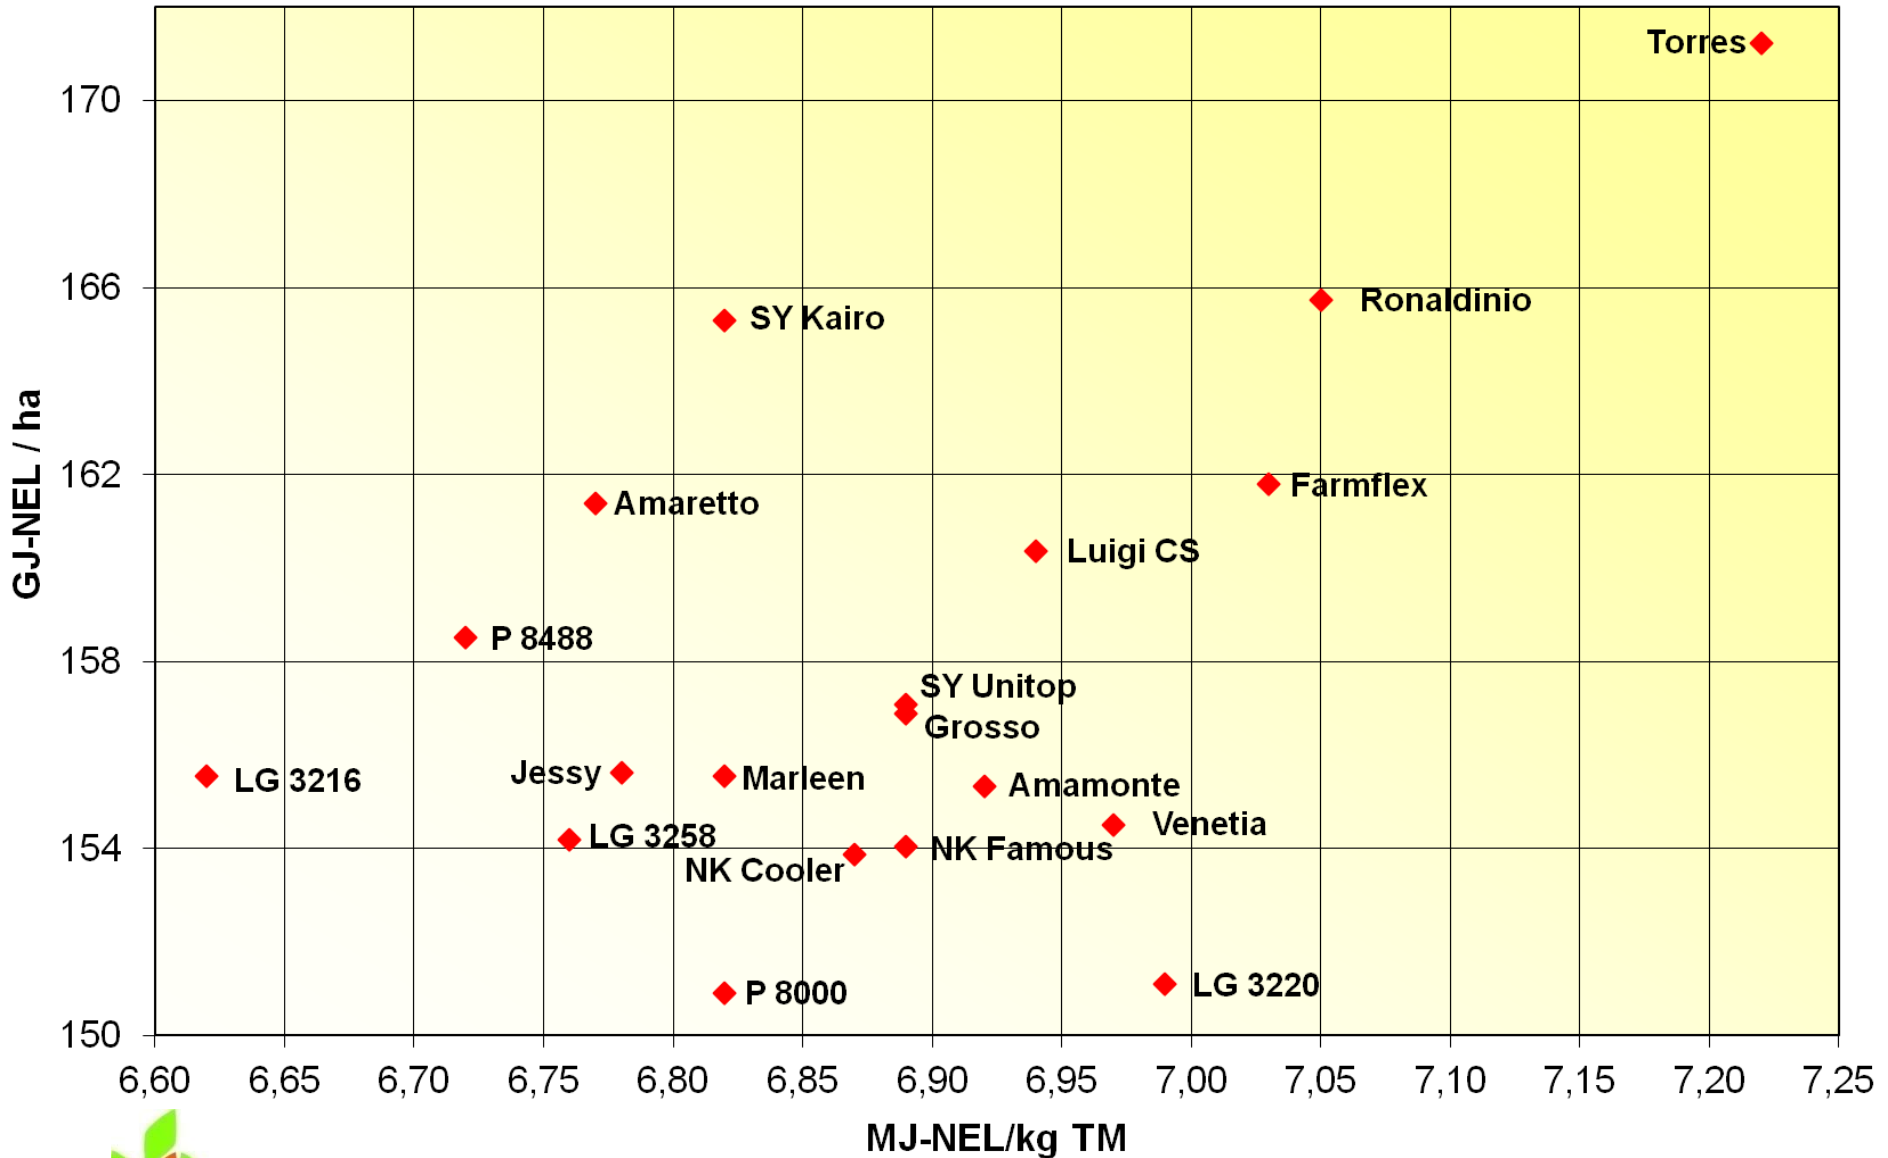

Energieertrag und Energiegehalt 2011

LSV-304 mittelfrühe Sorten, 8 Orte