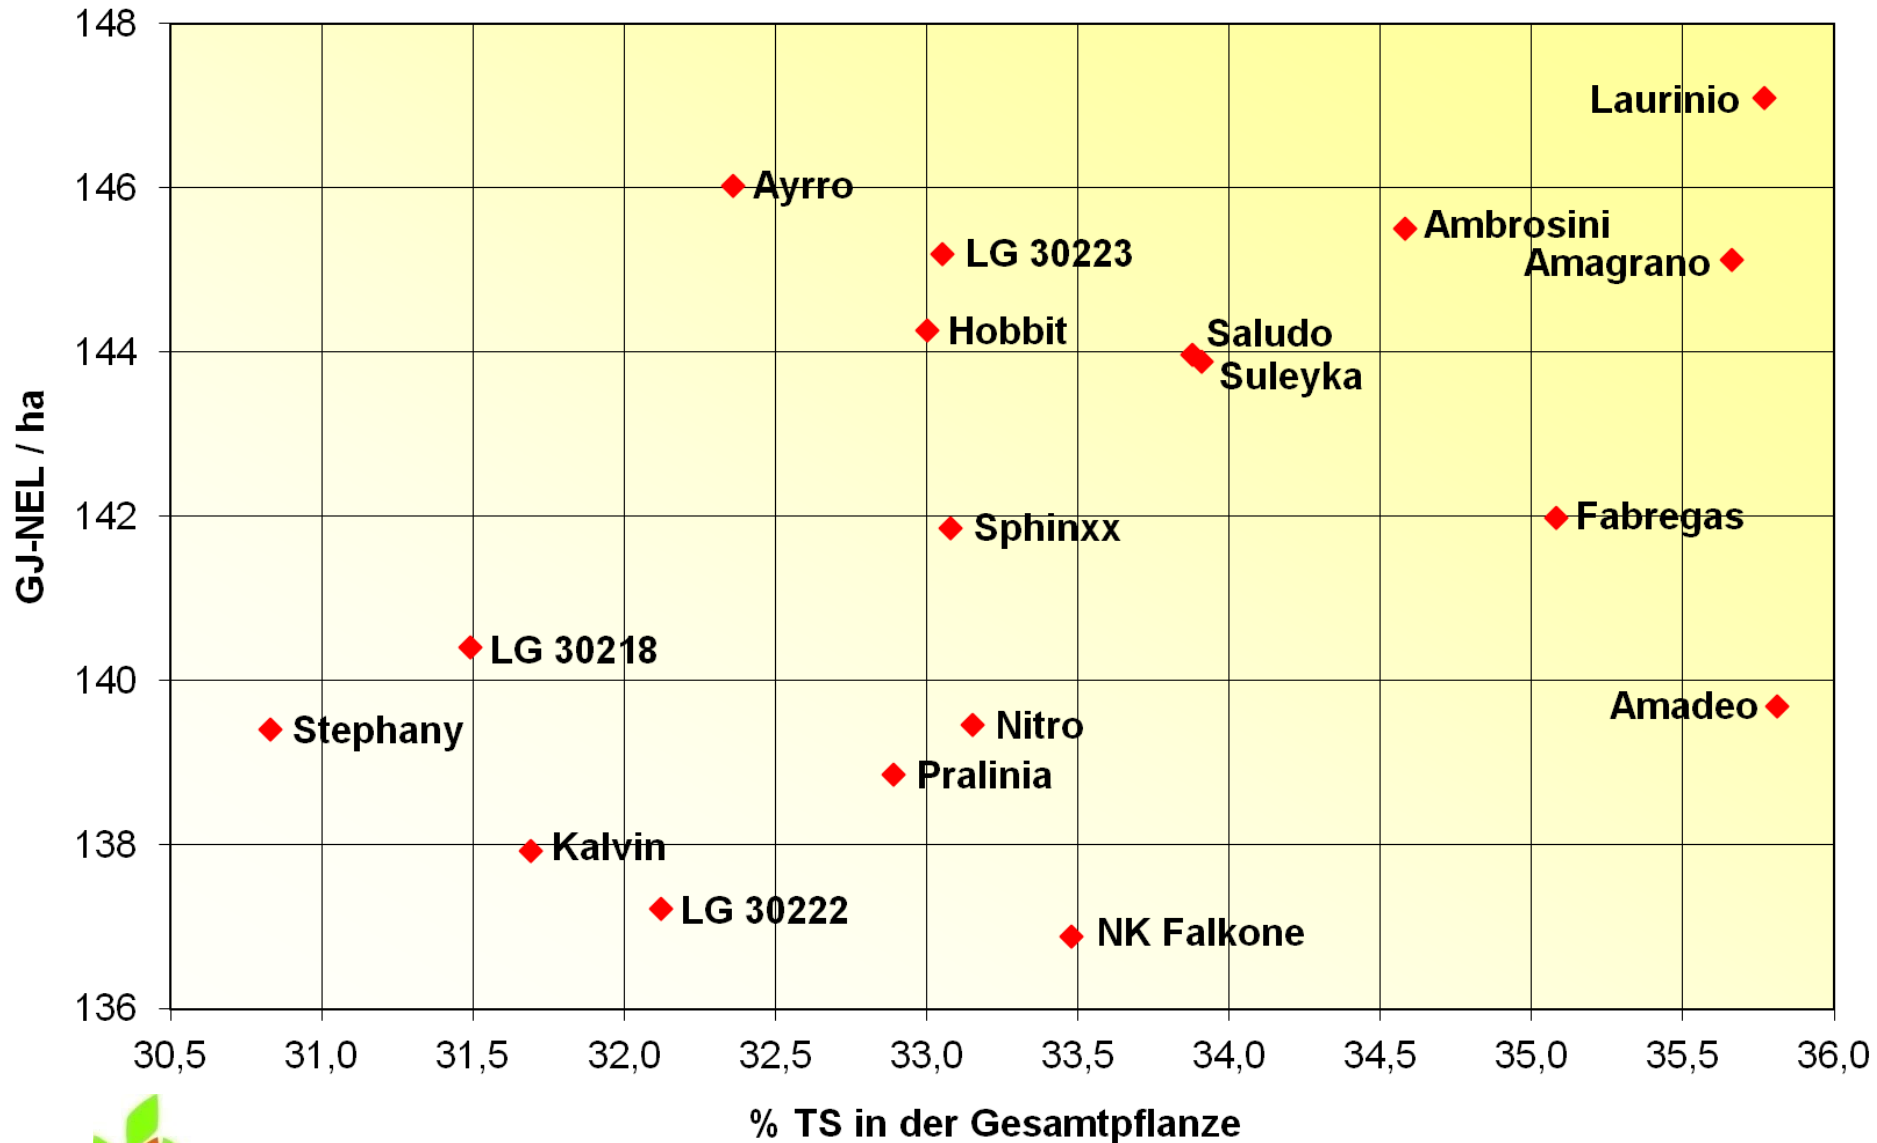

# Ertrag und Siloreife 2011

LSV-301 frühe Sorten, 7 Orte

# Futterwert 2011

## LSV-301 frühe Sorten, 7 Orte