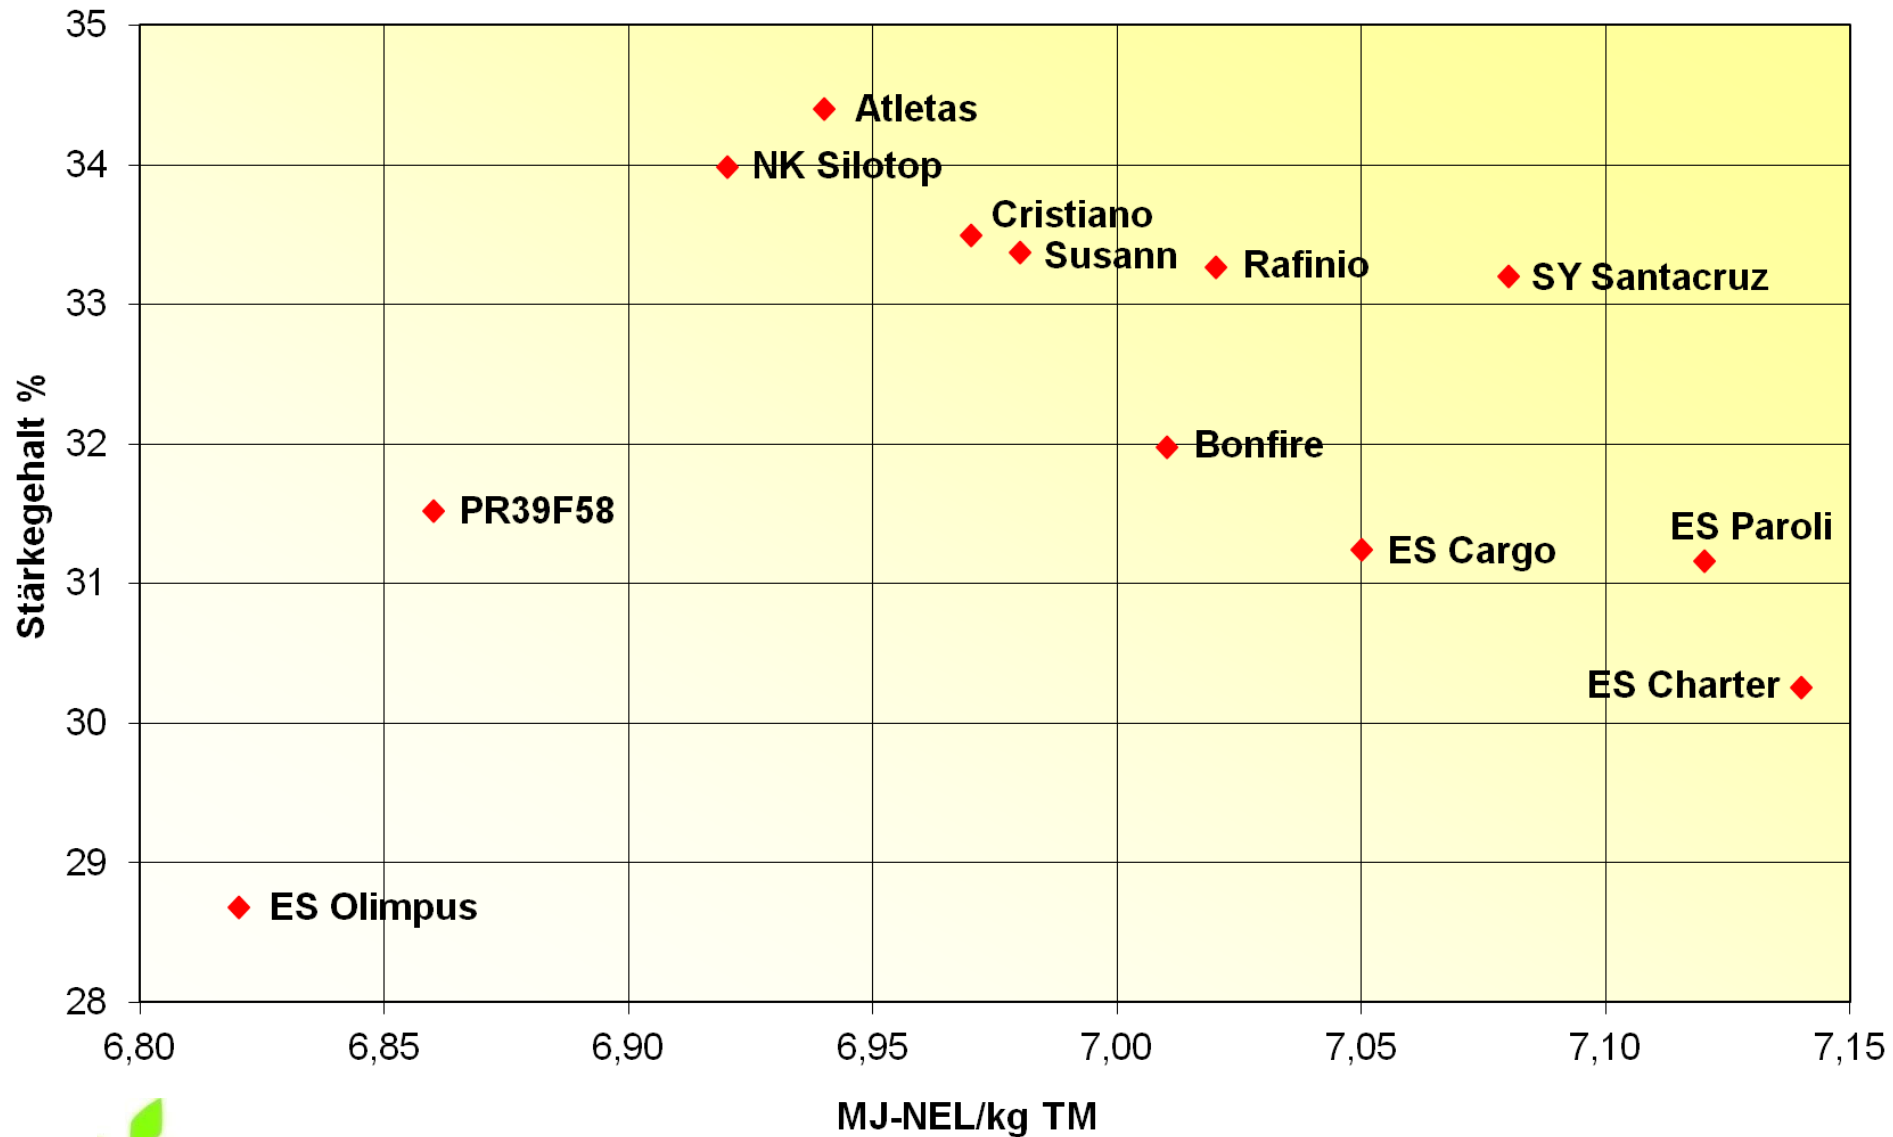

Futterwert 2011

LSV-307 mittelspäte Sorten, 3 Orte