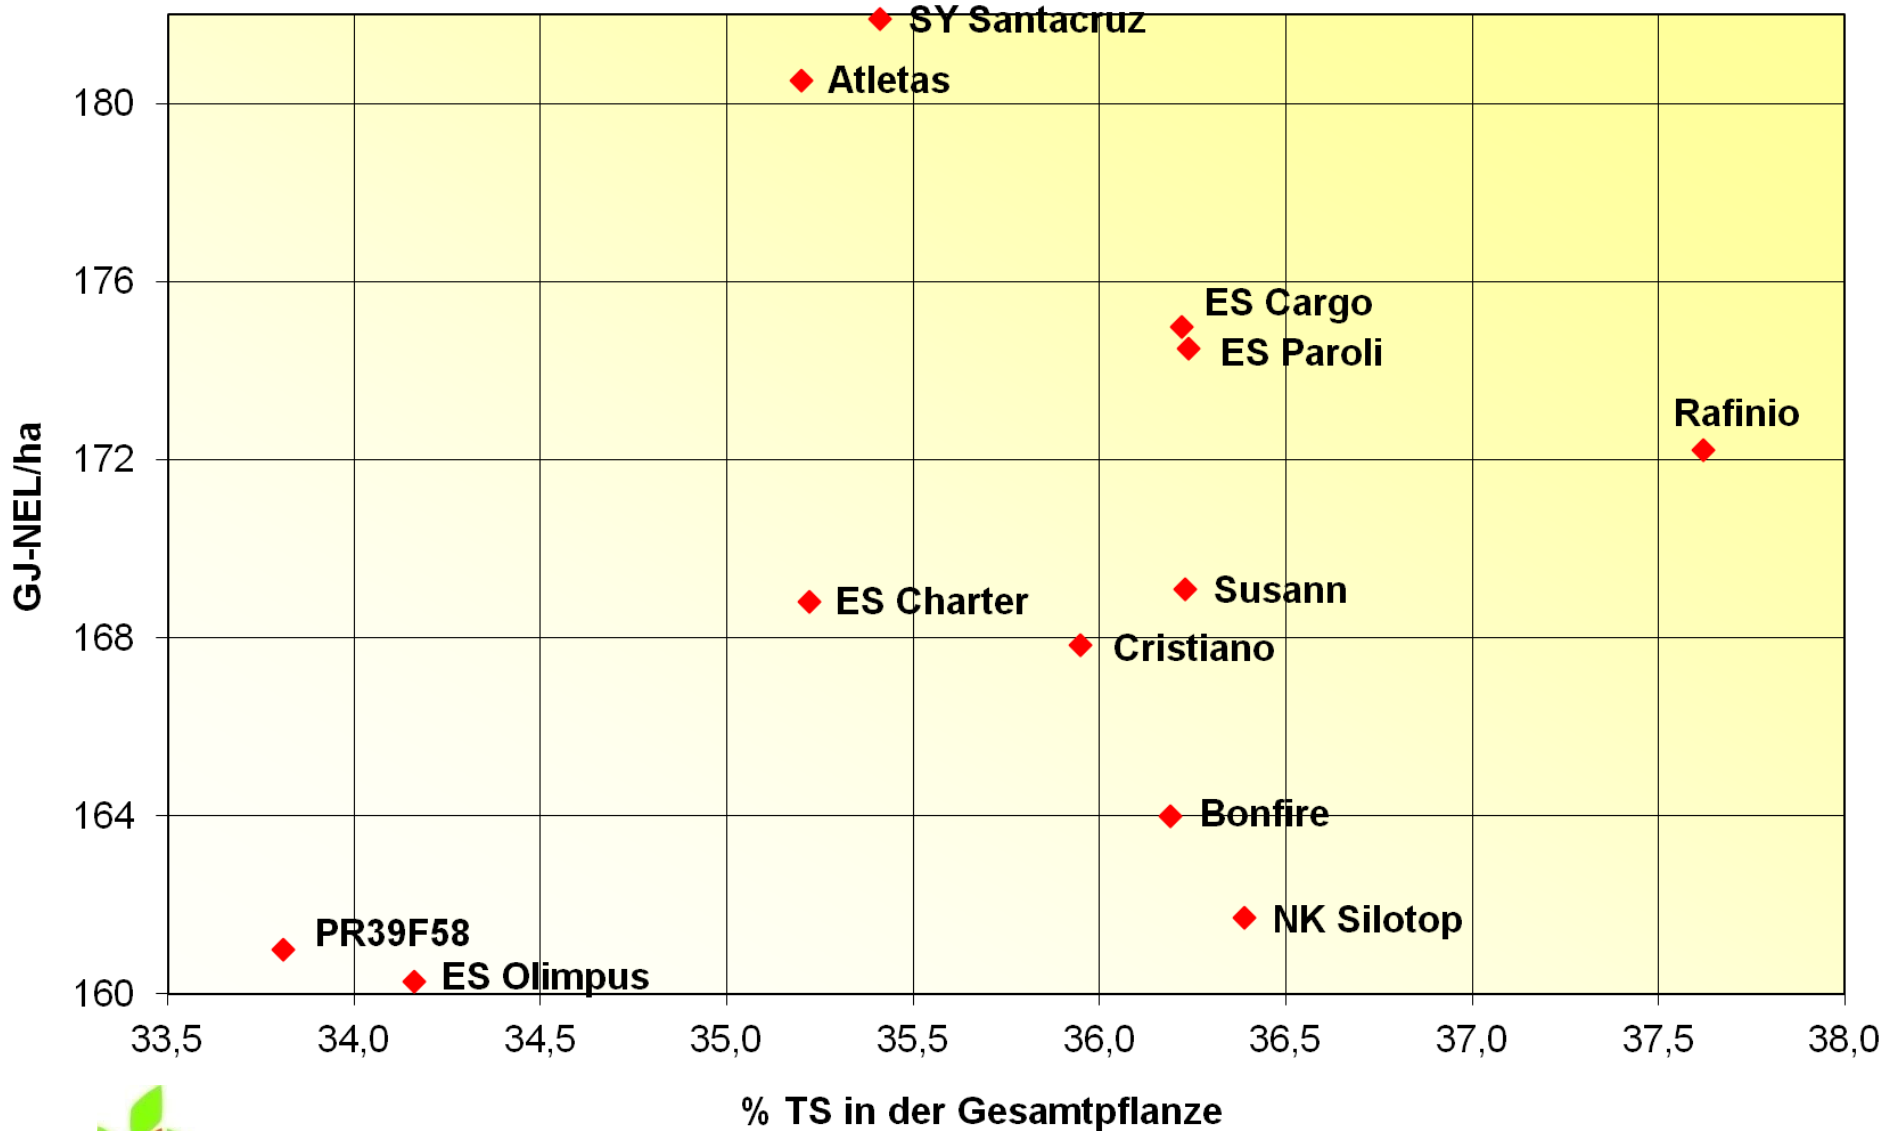

## LSV-304 mittelfrühe Sorten, 8 Orte

# Energieertrag und Energiegehalt 2011

LSV-304 mittelfrühe Sorten, 8 Orte

# Trockenmasseertrag und Reife 2011

LSV-304 mittelfrühe Sorten, 8 Orte

# Ertrag und Siloreife 2011

LSV-307 mittelspäte Sorten, 3 Orte