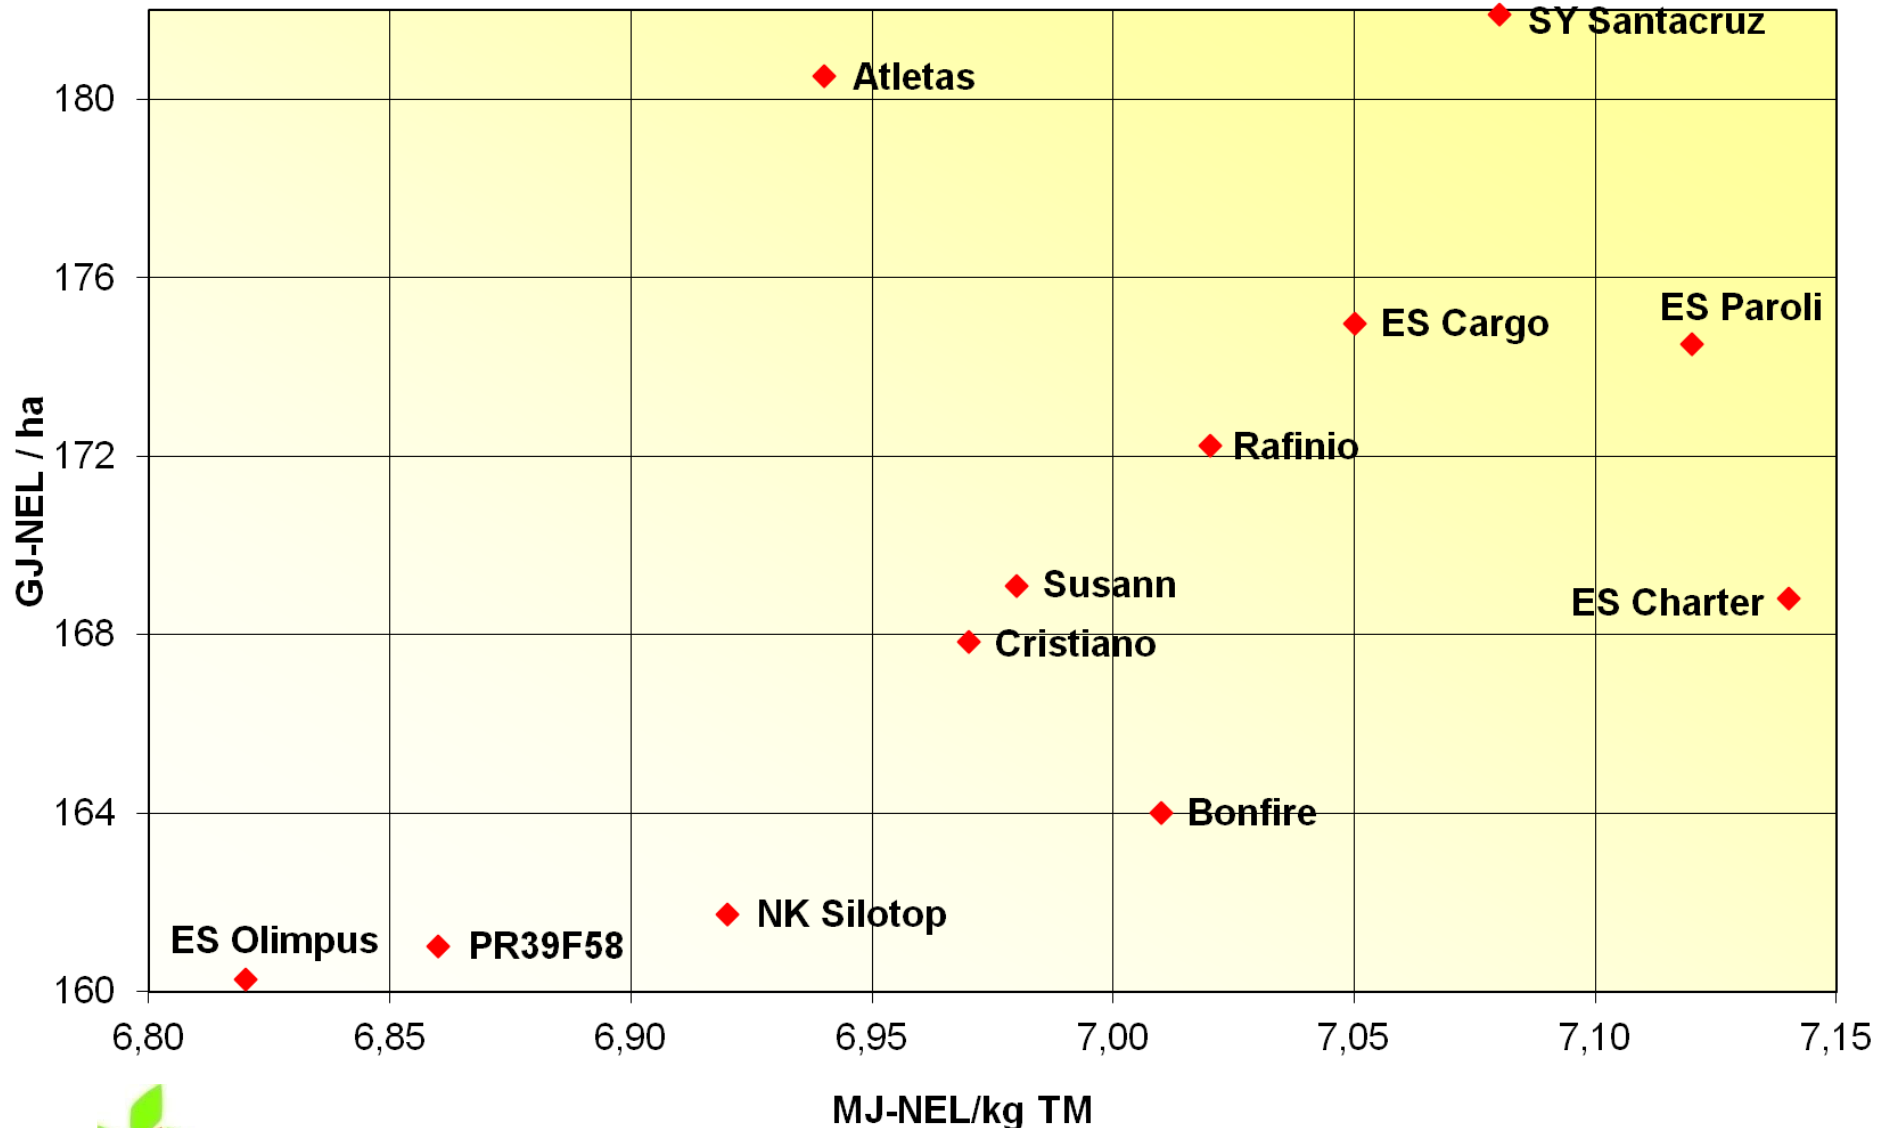

Energieertrag und Energiegehalt 2011

LSV-307 mittelspäte Sorten, 3 Orte