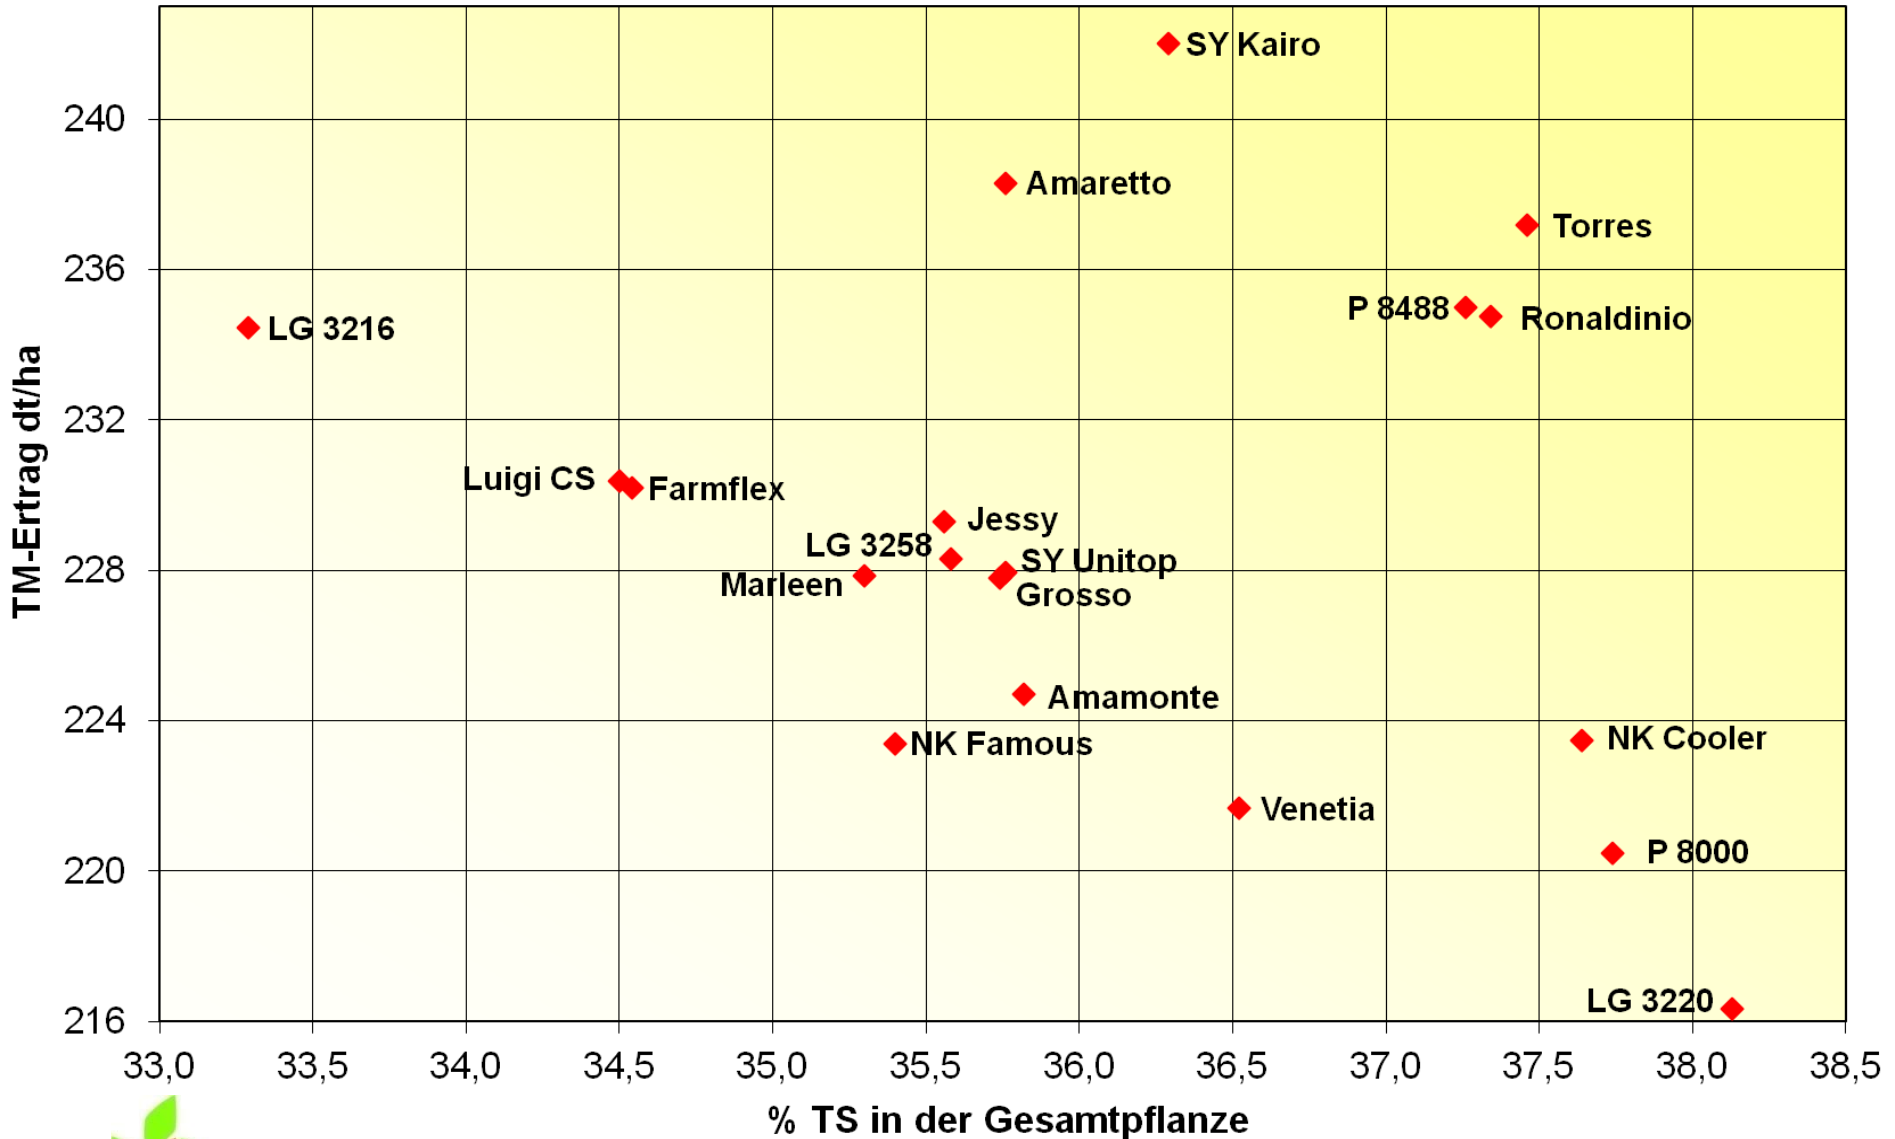

Trockenmasseertrag und Reife 2011

LSV-304 mittelfrühe Sorten, 8 Orte