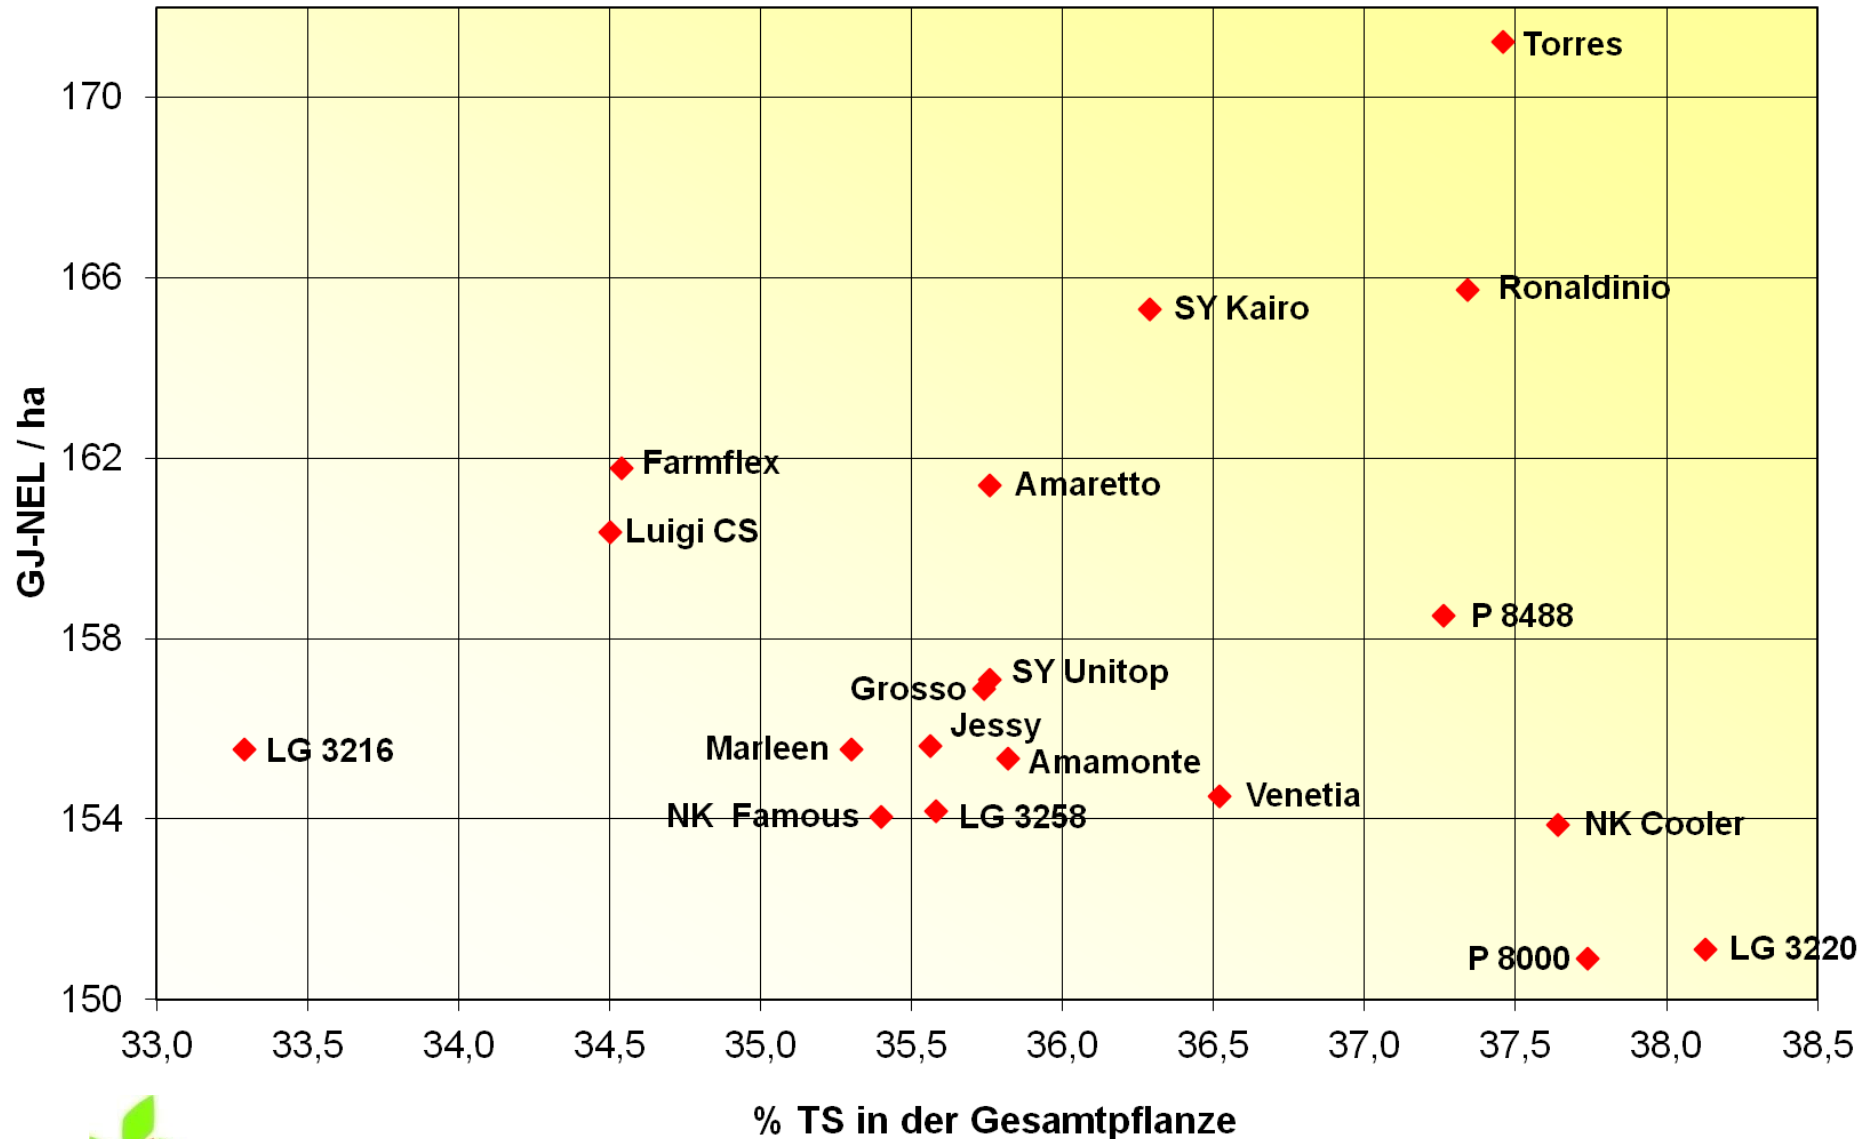

Ertrag und Siloreife 2011

LSV-304 mittelfrühe Sorten, 8 Orte