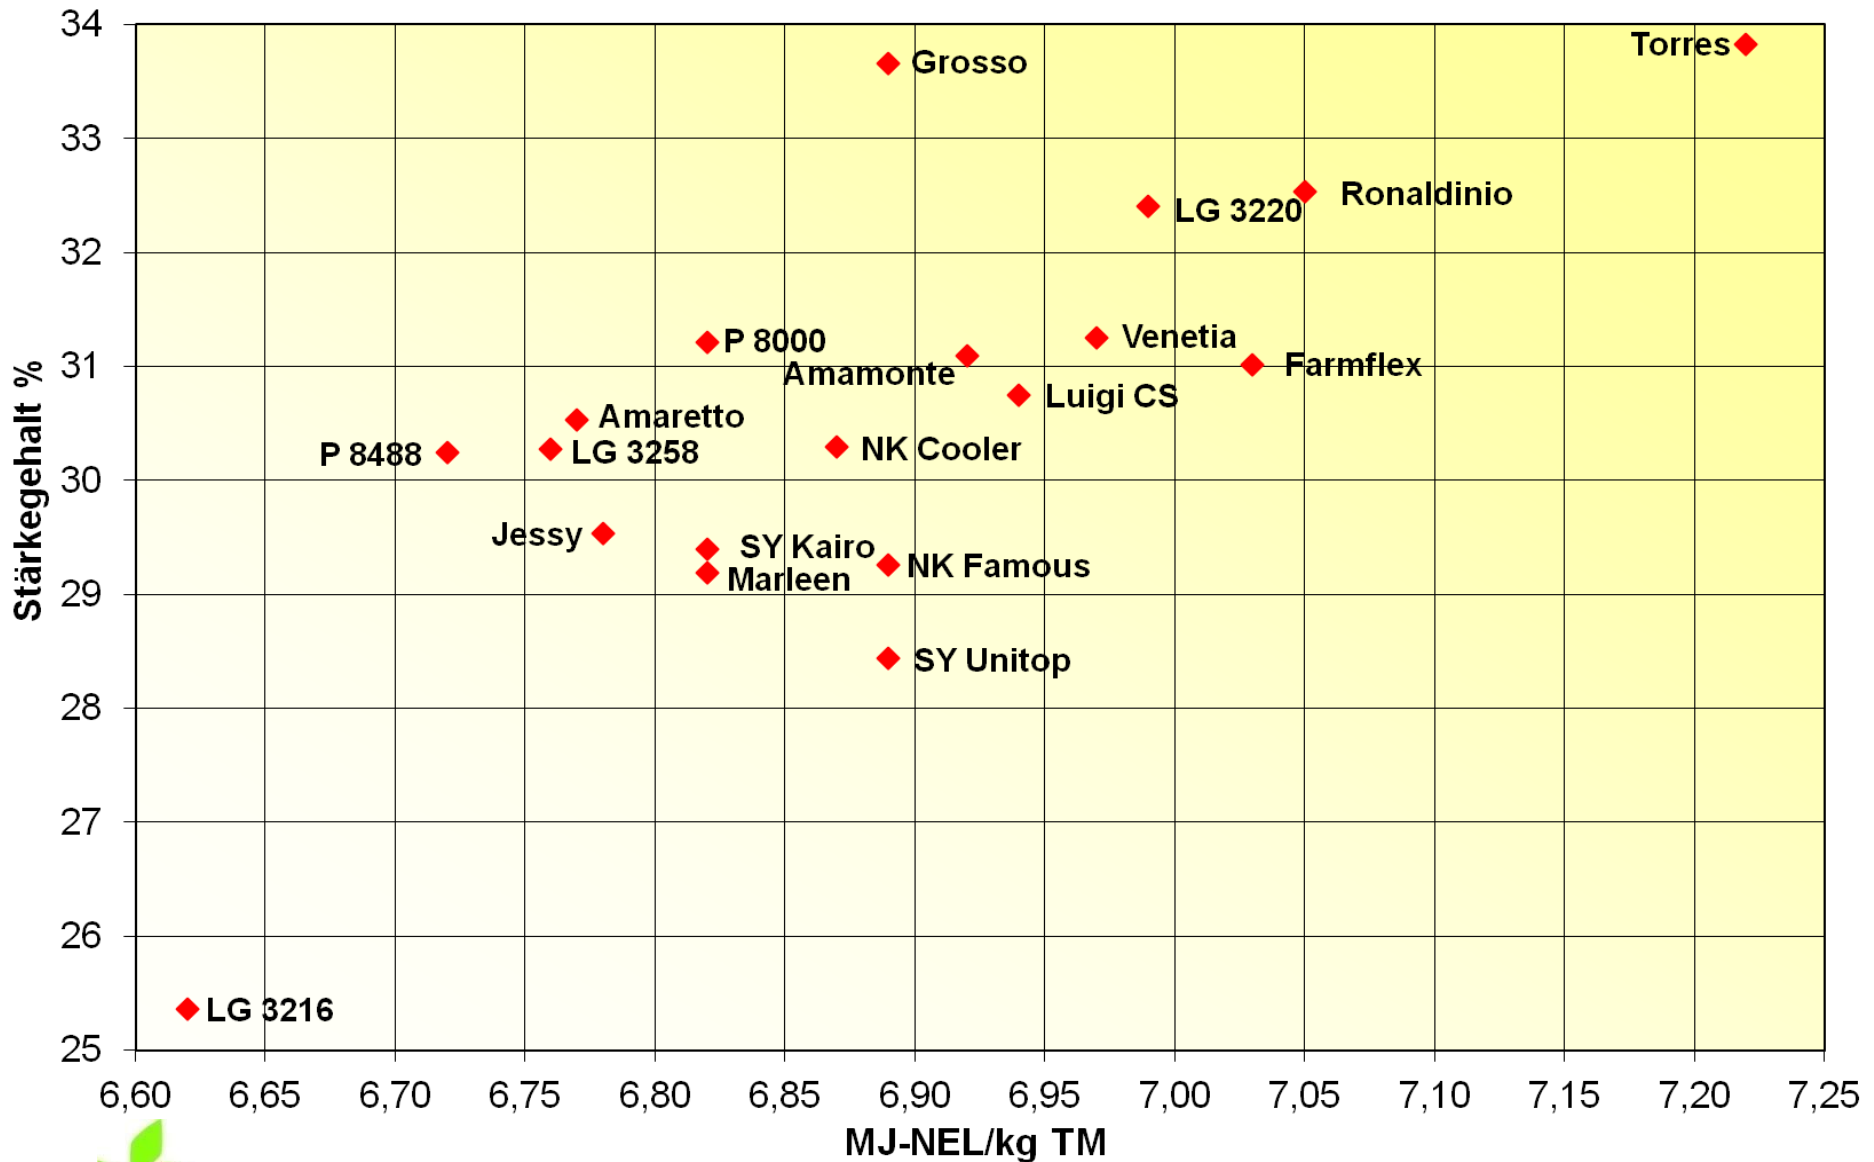

Futterwert 2011

LSV-304 mittelfrühe Sorten, 8 Orte