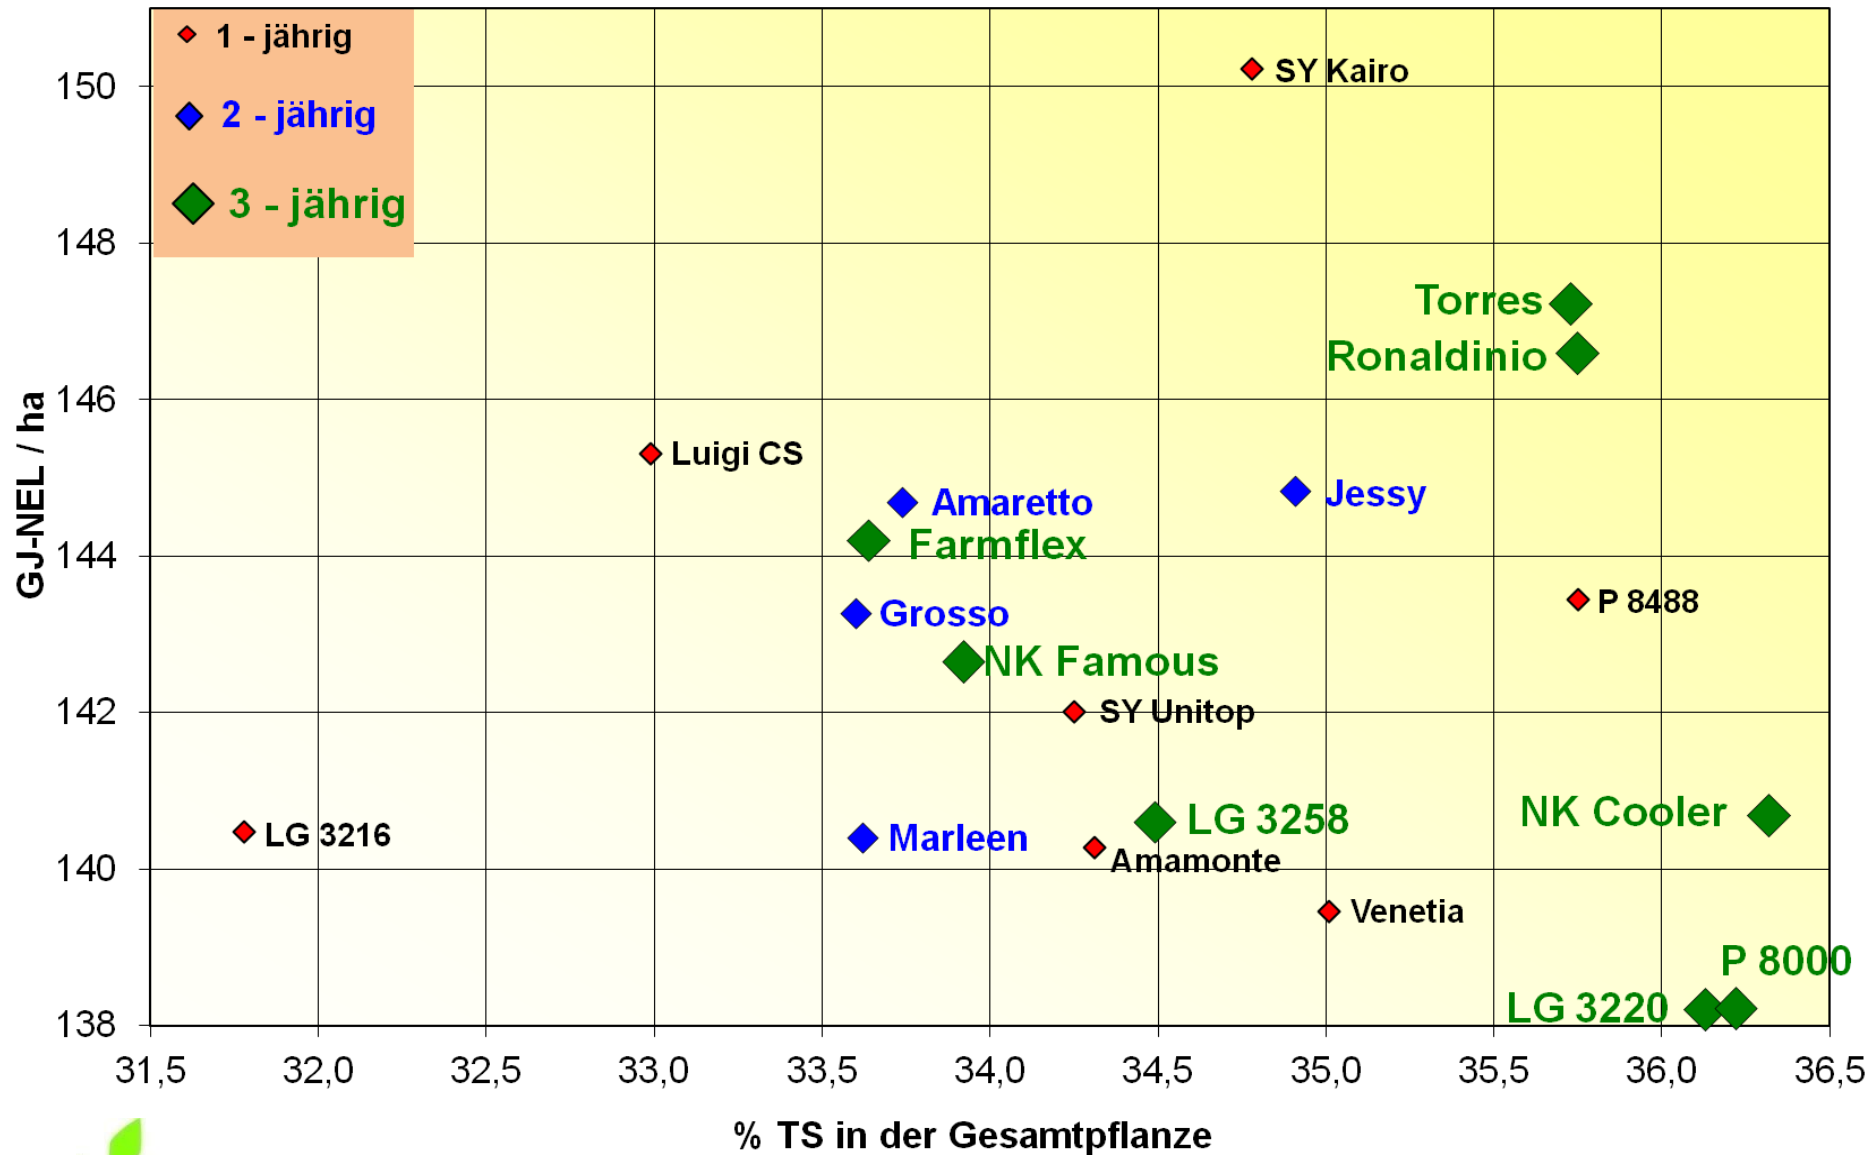

Ertrag und Siloreife 2011

LSV-301 frühe Sorten mehrjährig

Futterwert 2011

LSV-301 frühe Sorten mehrjährig

Energieertrag und Energiegehalt 2011

LSV-301 frühe Sorten mehrjährig

Ertrag und Siloreife 2011

LSV-304 mittelfrühe Sorten mehrjährig

Futterwert 2011

LSV-304 mittelfrühe Sorten mehrjährig

Energieertrag und Energiegehalt 2011

LSV-304 mittelfrühe Sorten mehrjährig

Ertrag und Siloreife 2011

LSV-307 mittelspäte Sorten mehrjährig

Futterwert 2011

LSV-307 mittelspäte Sorten mehrjährig

Energieertrag und Energiegehalt 2011

LSV-307 mittelspäte Sorten mehrjährig

Trockenmasseertrag und Reife 2011

LSV-307 mittelspäte Sorten mehrjährig