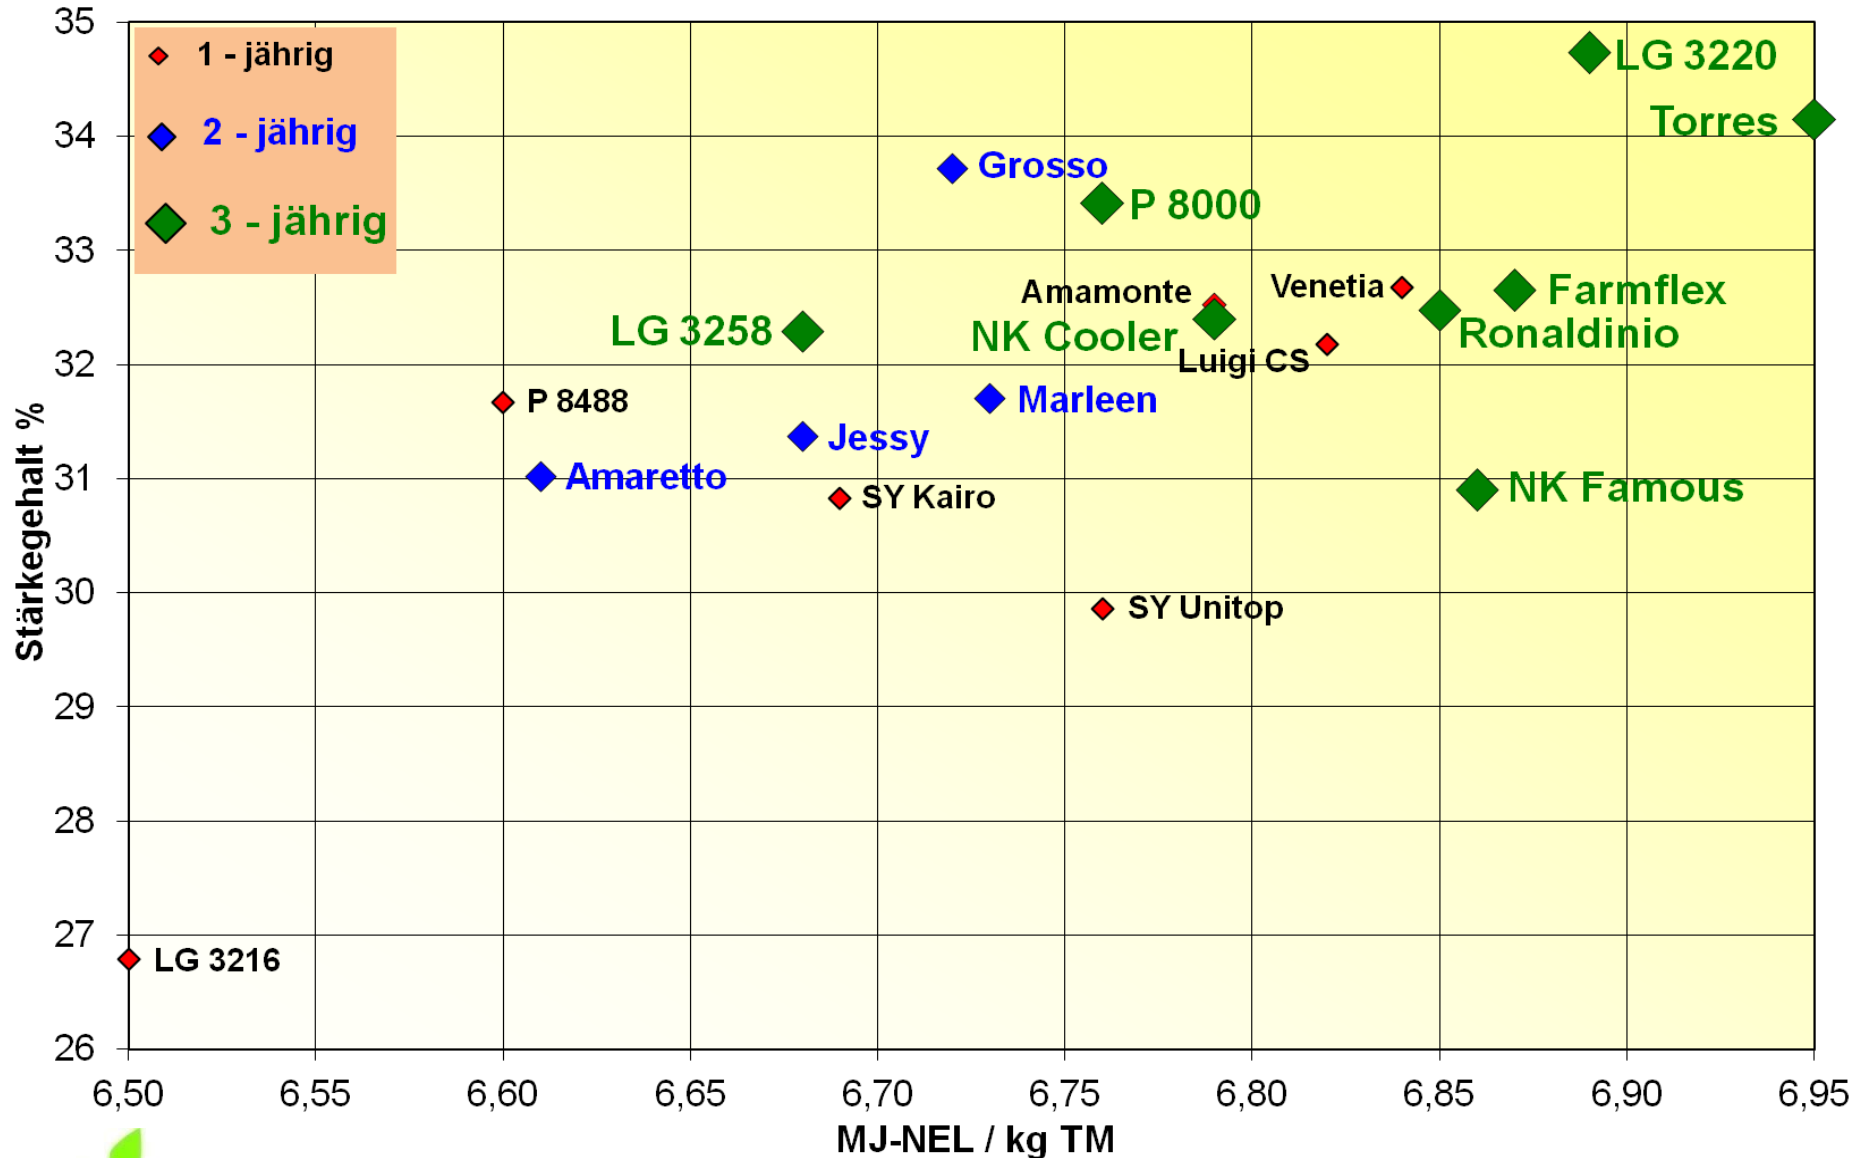

Ertrag und Siloreife 2011

LSV-301 frühe Sorten mehrjährig

Futterwert 2011

LSV-301 frühe Sorten mehrjährig

Energieertrag und Energiegehalt 2011

LSV-301 frühe Sorten mehrjährig

Ertrag und Siloreife 2011

LSV-304 mittelfrühe Sorten mehrjährig

Futterwert 2011

LSV-304 mittelfrühe Sorten mehrjährig

Energieertrag und Energiegehalt 2011

LSV-304 mittelfrühe Sorten mehrjährig

Ertrag und Siloreife 2011

LSV-307 mittelspäte Sorten mehrjährig

Futterwert 2011

LSV-307 mittelspäte Sorten mehrjährig

Energieertrag und Energiegehalt 2011

LSV-307 mittelspäte Sorten mehrjährig

Trockenmasseertrag und Reife 2011

LSV-307 mittelspäte Sorten mehrjährig