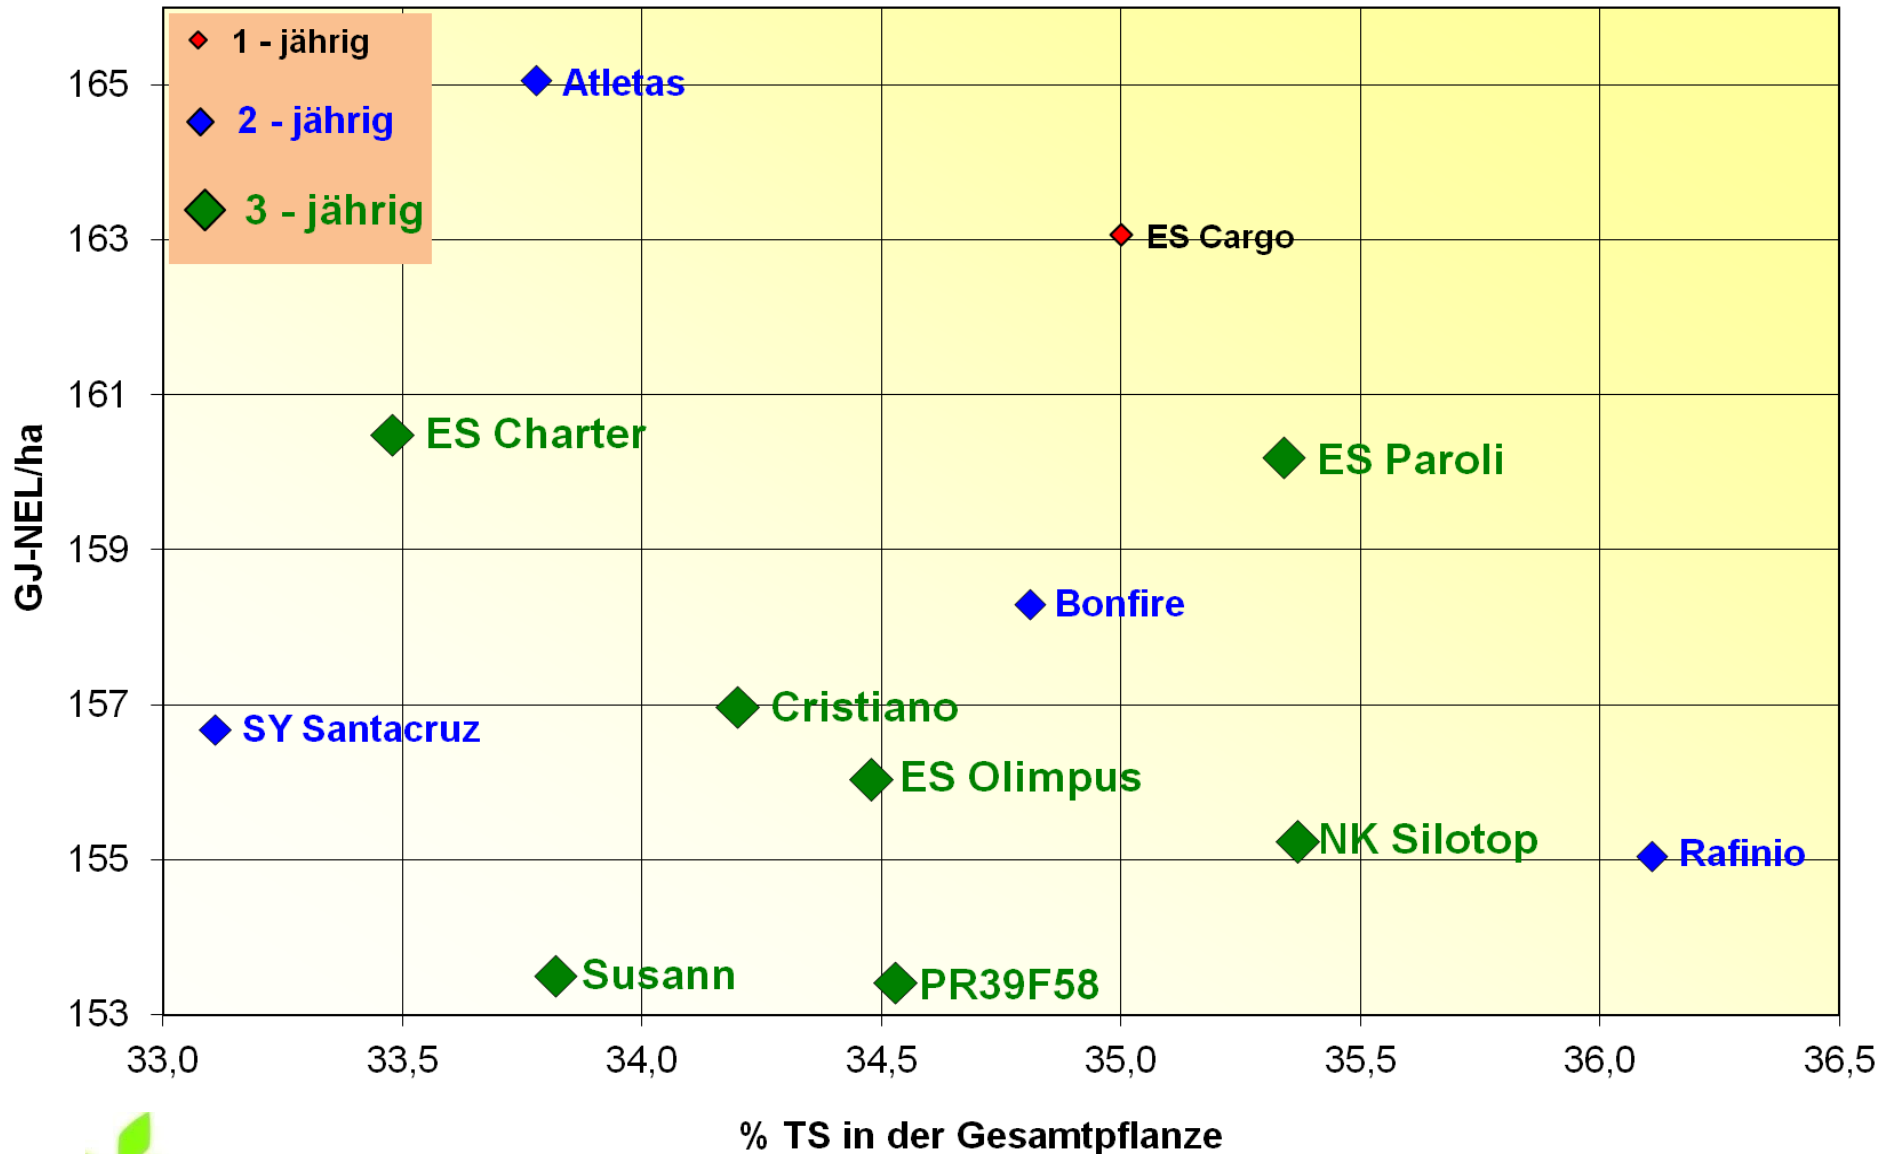

Ertrag und Siloreife 2011

LSV-301 frühe Sorten mehrjährig

Futterwert 2011

LSV-301 frühe Sorten mehrjährig

Energieertrag und Energiegehalt 2011

LSV-301 frühe Sorten mehrjährig

Ertrag und Siloreife 2011

LSV-304 mittelfrühe Sorten mehrjährig

Futterwert 2011

LSV-304 mittelfrühe Sorten mehrjährig

Energieertrag und Energiegehalt 2011

LSV-304 mittelfrühe Sorten mehrjährig

Ertrag und Siloreife 2011

LSV-307 mittelspäte Sorten mehrjährig

Futterwert 2011

LSV-307 mittelspäte Sorten mehrjährig

Energieertrag und Energiegehalt 2011

LSV-307 mittelspäte Sorten mehrjährig

Trockenmasseertrag und Reife 2011

LSV-307 mittelspäte Sorten mehrjährig