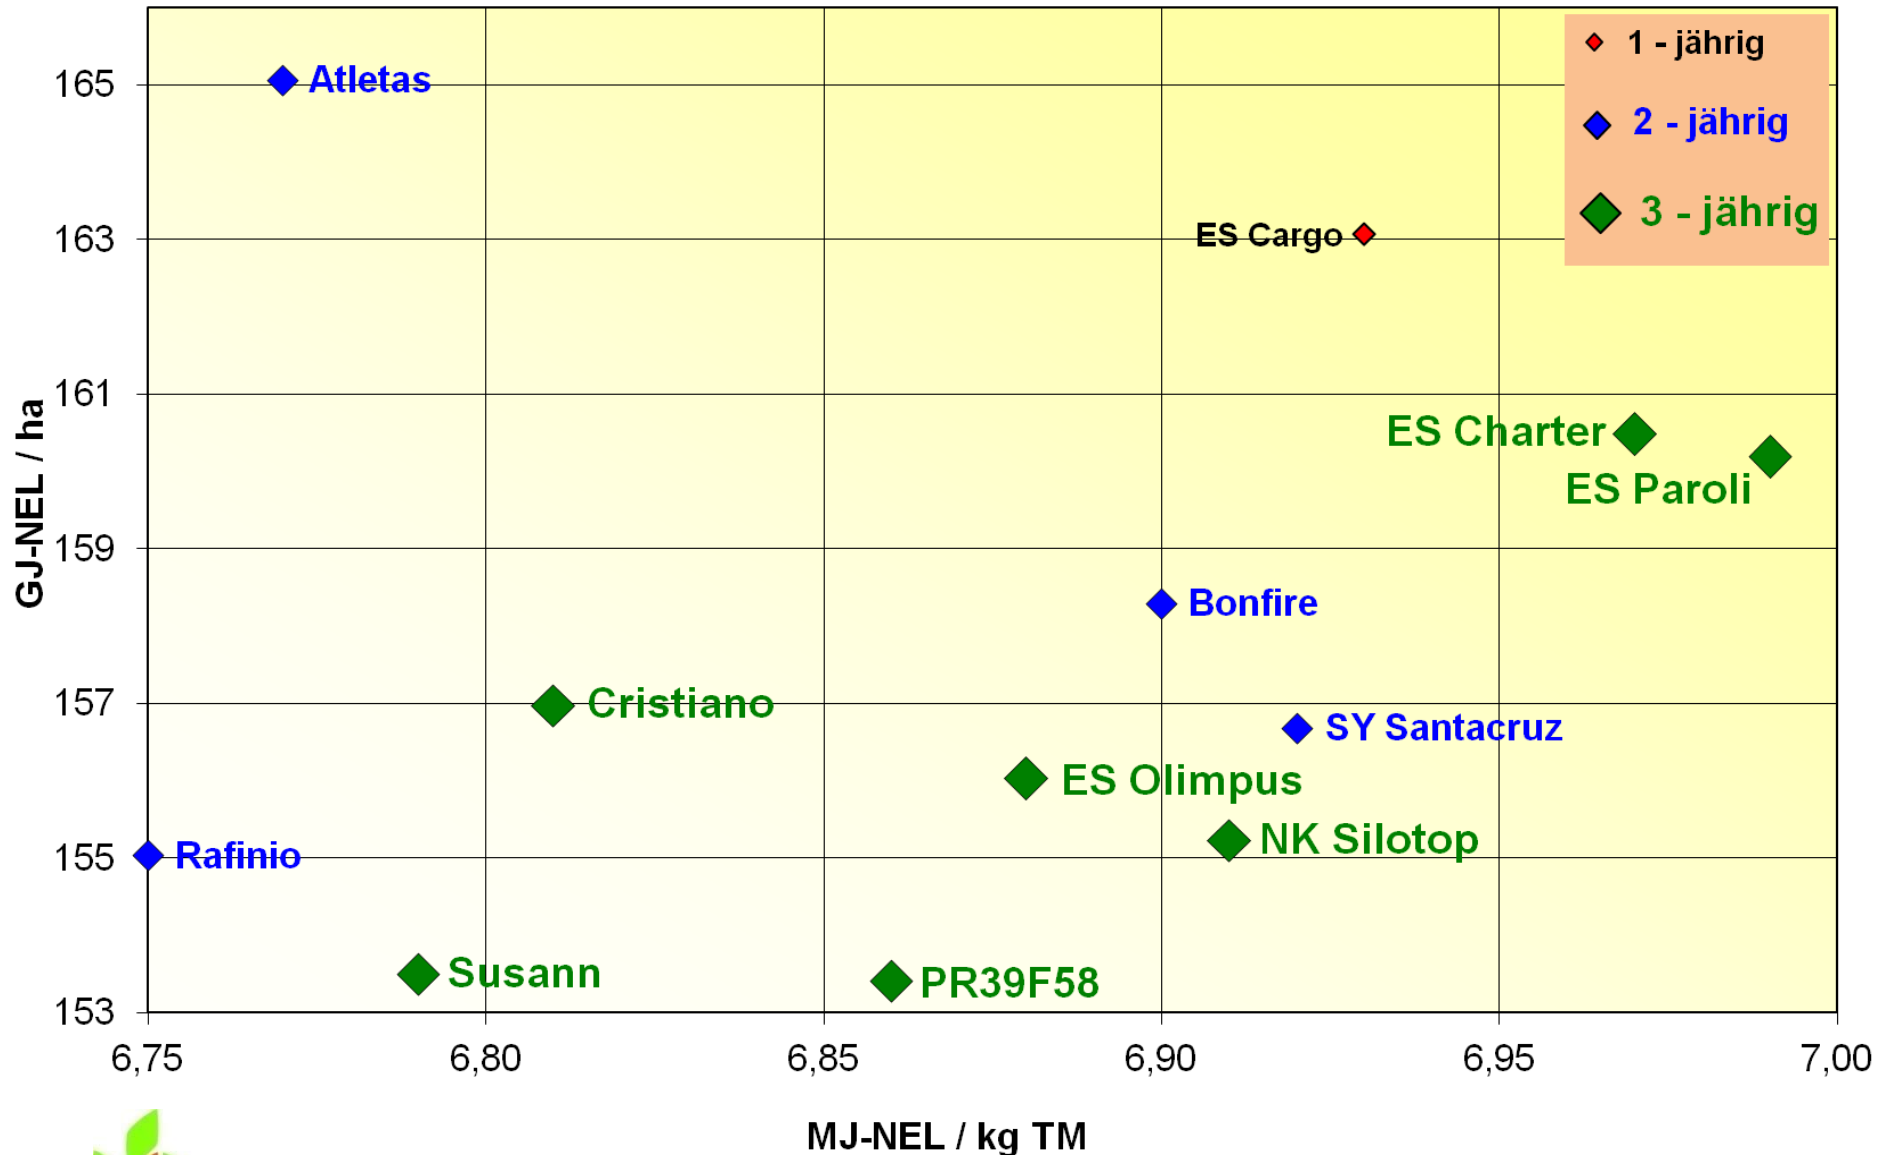

Ertrag und Siloreife 2011

LSV-301 frühe Sorten mehrjährig

Futterwert 2011

LSV-301 frühe Sorten mehrjährig

Energieertrag und Energiegehalt 2011

LSV-301 frühe Sorten mehrjährig

Ertrag und Siloreife 2011

LSV-304 mittelfrühe Sorten mehrjährig

Futterwert 2011

LSV-304 mittelfrühe Sorten mehrjährig

Energieertrag und Energiegehalt 2011

LSV-304 mittelfrühe Sorten mehrjährig

Ertrag und Siloreife 2011

LSV-307 mittelspäte Sorten mehrjährig

Futterwert 2011

LSV-307 mittelspäte Sorten mehrjährig

Energieertrag und Energiegehalt 2011

LSV-307 mittelspäte Sorten mehrjährig

Trockenmasseertrag und Reife 2011

LSV-307 mittelspäte Sorten mehrjährig