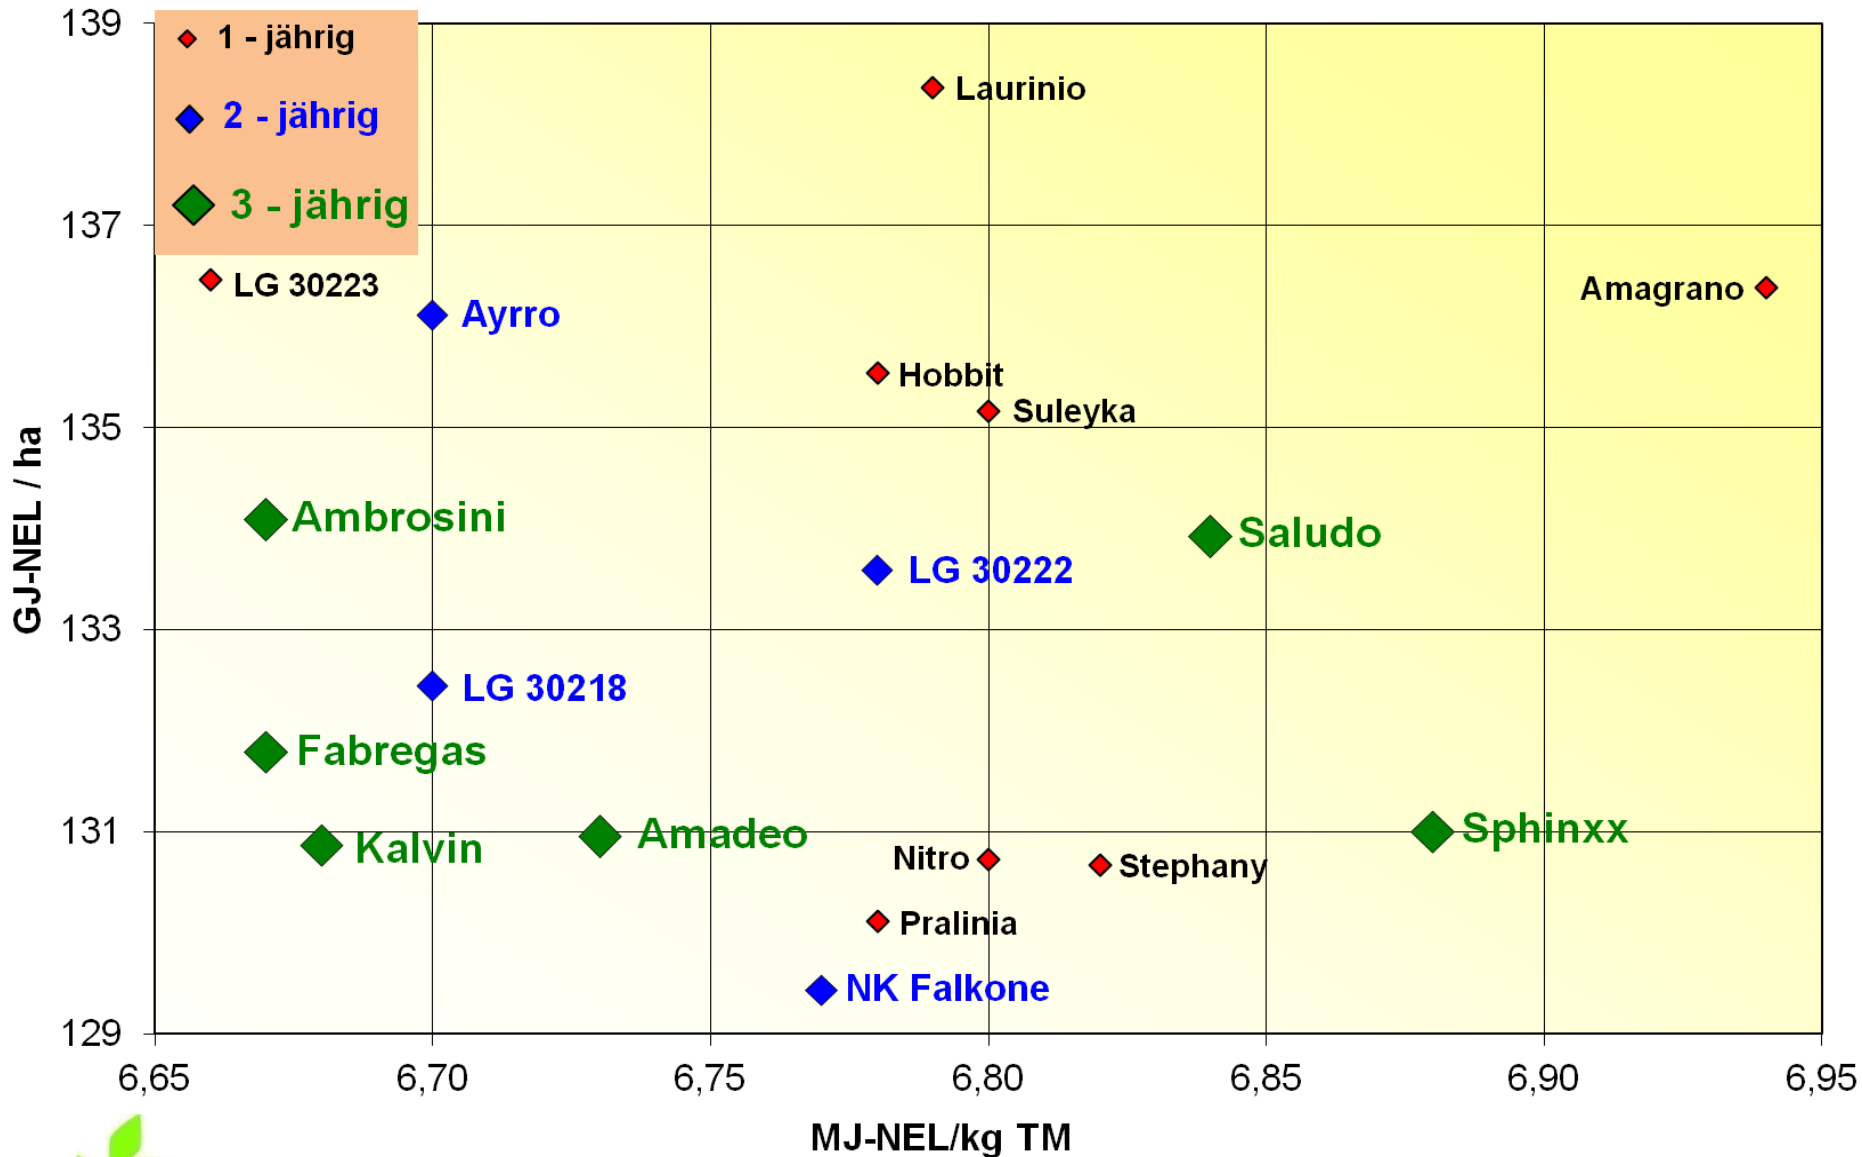

Ertrag und Siloreife 2011

LSV-301 frühe Sorten mehrjährig

Futterwert 2011

LSV-301 frühe Sorten mehrjährig

Energieertrag und Energiegehalt 2011

LSV-301 frühe Sorten mehrjährig

Ertrag und Siloreife 2011

LSV-304 mittelfrühe Sorten mehrjährig

Futterwert 2011

LSV-304 mittelfrühe Sorten mehrjährig

Energieertrag und Energiegehalt 2011

LSV-304 mittelfrühe Sorten mehrjährig

Ertrag und Siloreife 2011

LSV-307 mittelspäte Sorten mehrjährig

Futterwert 2011

LSV-307 mittelspäte Sorten mehrjährig

Energieertrag und Energiegehalt 2011

LSV-307 mittelspäte Sorten mehrjährig

Trockenmasseertrag und Reife 2011

LSV-307 mittelspäte Sorten mehrjährig