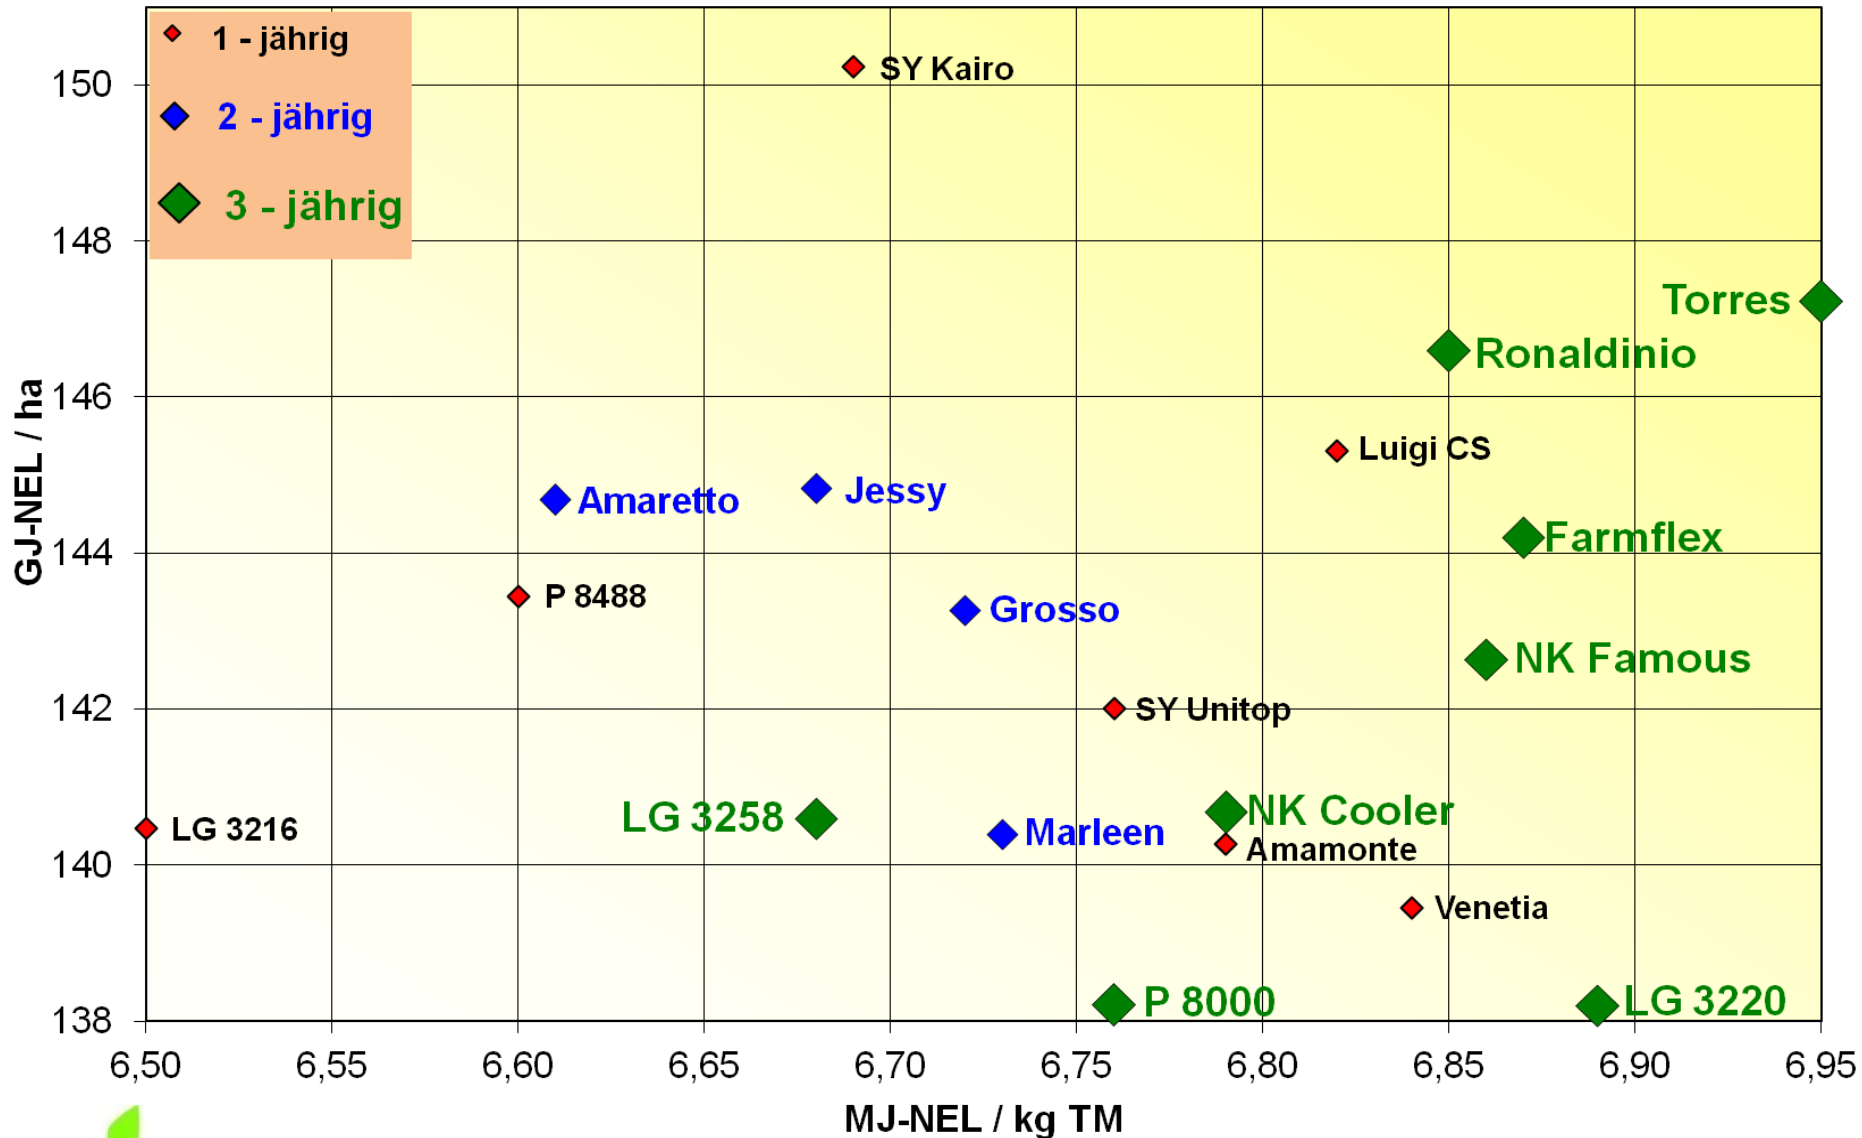

Ertrag und Siloreife 2011

LSV-301 frühe Sorten mehrjährig

Futterwert 2011

LSV-301 frühe Sorten mehrjährig

Energieertrag und Energiegehalt 2011

LSV-301 frühe Sorten mehrjährig

Ertrag und Siloreife 2011

LSV-304 mittelfrühe Sorten mehrjährig

Futterwert 2011

LSV-304 mittelfrühe Sorten mehrjährig

Energieertrag und Energiegehalt 2011

LSV-304 mittelfrühe Sorten mehrjährig

Ertrag und Siloreife 2011

LSV-307 mittelspäte Sorten mehrjährig

Futterwert 2011

LSV-307 mittelspäte Sorten mehrjährig

Energieertrag und Energiegehalt 2011

LSV-307 mittelspäte Sorten mehrjährig

Trockenmasseertrag und Reife 2011

LSV-307 mittelspäte Sorten mehrjährig