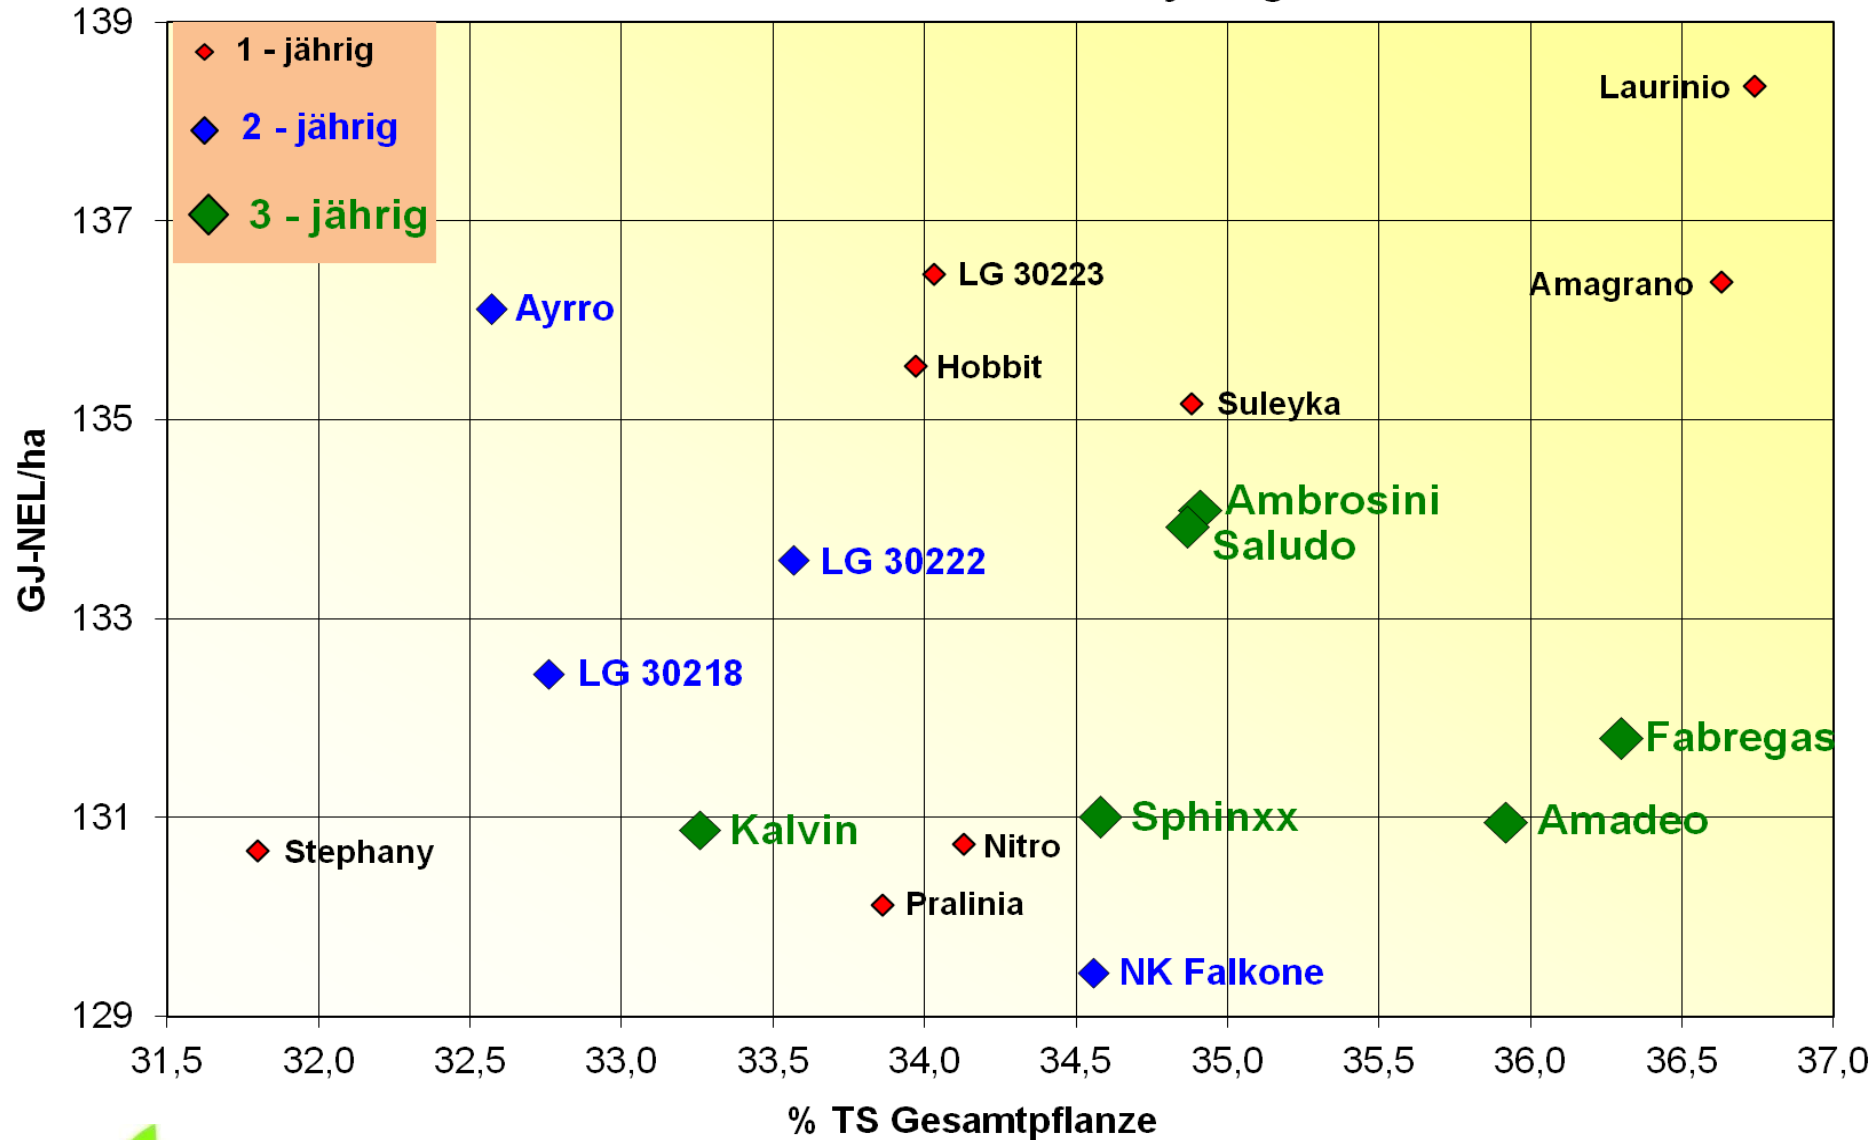

Ertrag und Siloreife 2011

LSV-301 frühe Sorten mehrjährig

Futterwert 2011

LSV-301 frühe Sorten mehrjährig

Energieertrag und Energiegehalt 2011

LSV-301 frühe Sorten mehrjährig

Ertrag und Siloreife 2011

LSV-304 mittelfrühe Sorten mehrjährig

Futterwert 2011

LSV-304 mittelfrühe Sorten mehrjährig

Energieertrag und Energiegehalt 2011

LSV-304 mittelfrühe Sorten mehrjährig

Ertrag und Siloreife 2011

LSV-307 mittelspäte Sorten mehrjährig

Futterwert 2011

LSV-307 mittelspäte Sorten mehrjährig

Energieertrag und Energiegehalt 2011

LSV-307 mittelspäte Sorten mehrjährig

Trockenmasseertrag und Reife 2011

LSV-307 mittelspäte Sorten mehrjährig