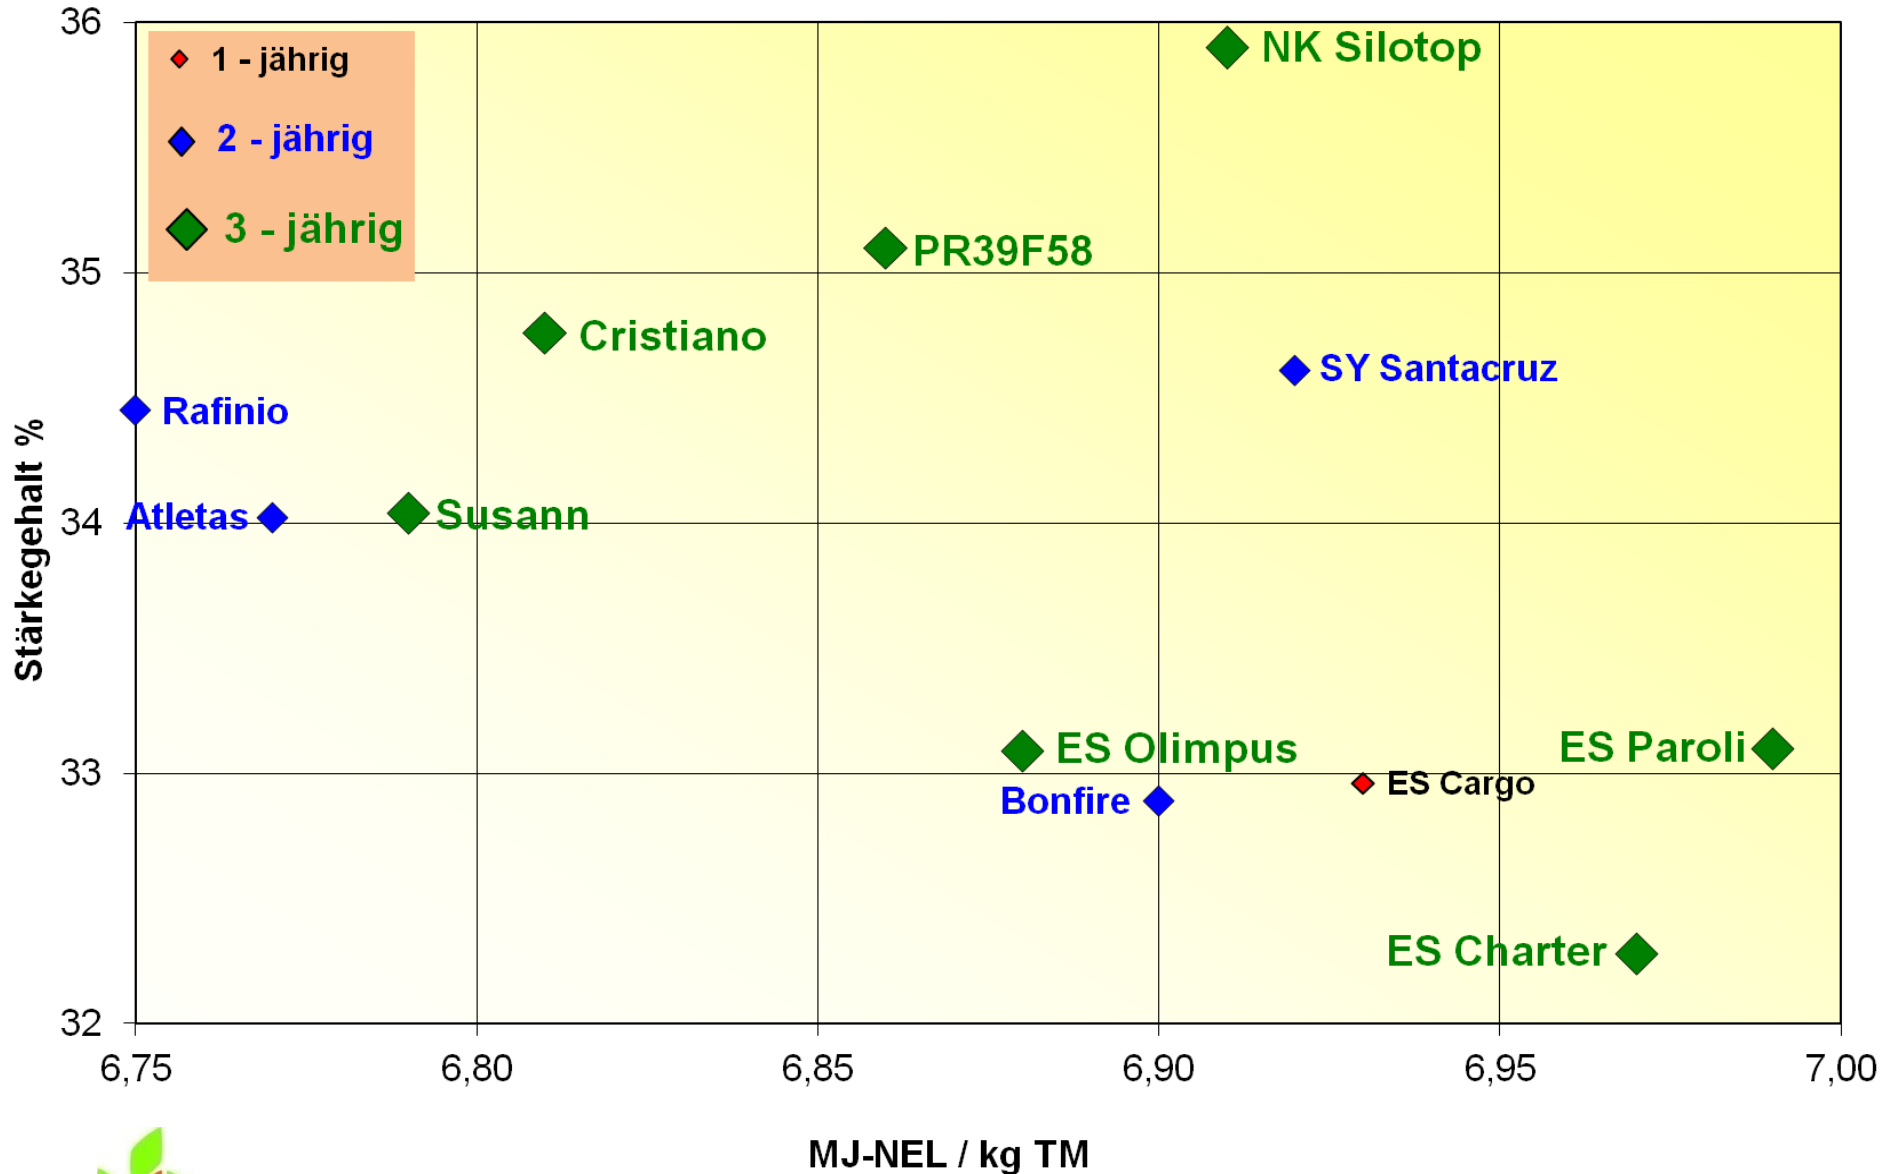

Ertrag und Siloreife 2011

LSV-301 frühe Sorten mehrjährig

Futterwert 2011

LSV-301 frühe Sorten mehrjährig

Energieertrag und Energiegehalt 2011

LSV-301 frühe Sorten mehrjährig

Ertrag und Siloreife 2011

LSV-304 mittelfrühe Sorten mehrjährig

Futterwert 2011

LSV-304 mittelfrühe Sorten mehrjährig

Energieertrag und Energiegehalt 2011

LSV-304 mittelfrühe Sorten mehrjährig

Ertrag und Siloreife 2011

LSV-307 mittelspäte Sorten mehrjährig

Futterwert 2011

LSV-307 mittelspäte Sorten mehrjährig

Energieertrag und Energiegehalt 2011

LSV-307 mittelspäte Sorten mehrjährig

Trockenmasseertrag und Reife 2011

LSV-307 mittelspäte Sorten mehrjährig