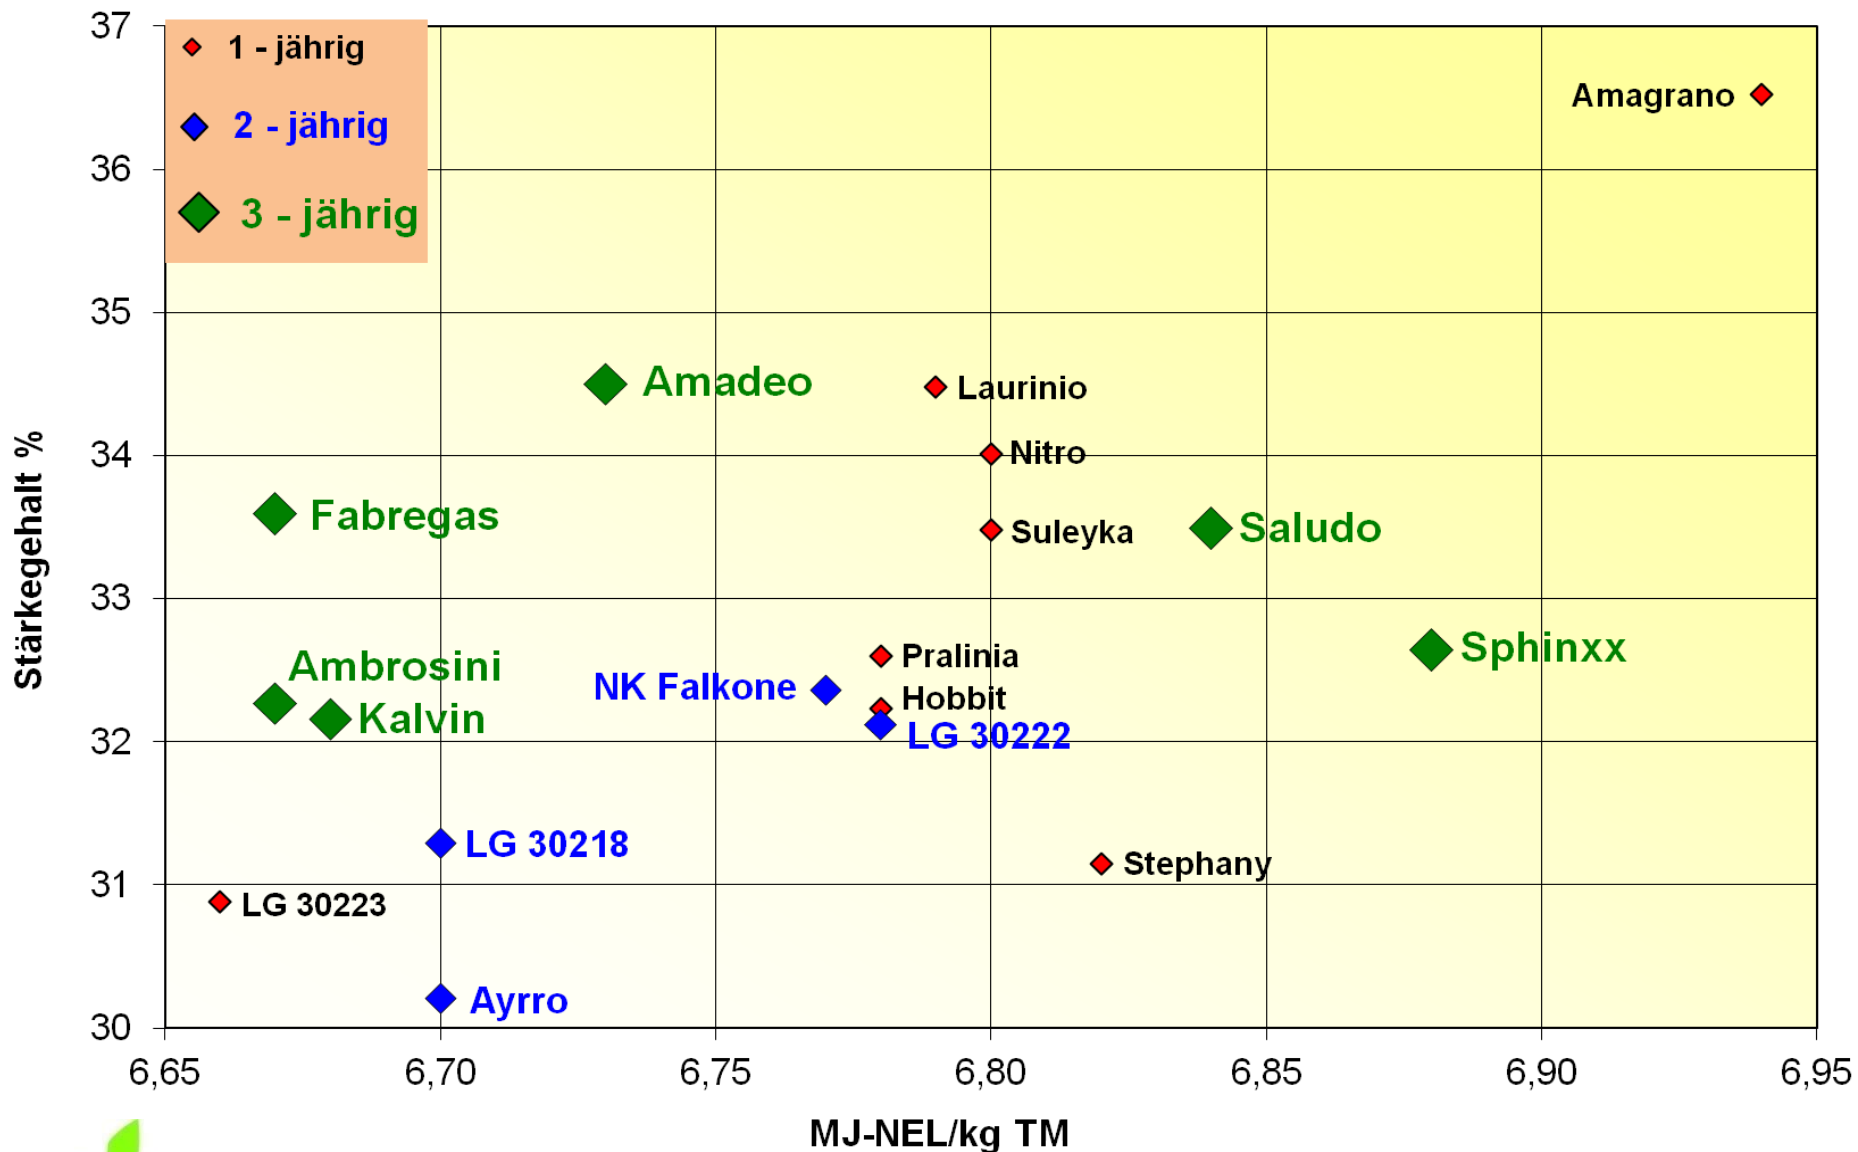

Ertrag und Siloreife 2011

LSV-301 frühe Sorten mehrjährig

Futterwert 2011

LSV-301 frühe Sorten mehrjährig

Energieertrag und Energiegehalt 2011

LSV-301 frühe Sorten mehrjährig

Ertrag und Siloreife 2011

LSV-304 mittelfrühe Sorten mehrjährig

Futterwert 2011

LSV-304 mittelfrühe Sorten mehrjährig

Energieertrag und Energiegehalt 2011

LSV-304 mittelfrühe Sorten mehrjährig

Ertrag und Siloreife 2011

LSV-307 mittelspäte Sorten mehrjährig

Futterwert 2011

LSV-307 mittelspäte Sorten mehrjährig

Energieertrag und Energiegehalt 2011

LSV-307 mittelspäte Sorten mehrjährig

Trockenmasseertrag und Reife 2011

LSV-307 mittelspäte Sorten mehrjährig