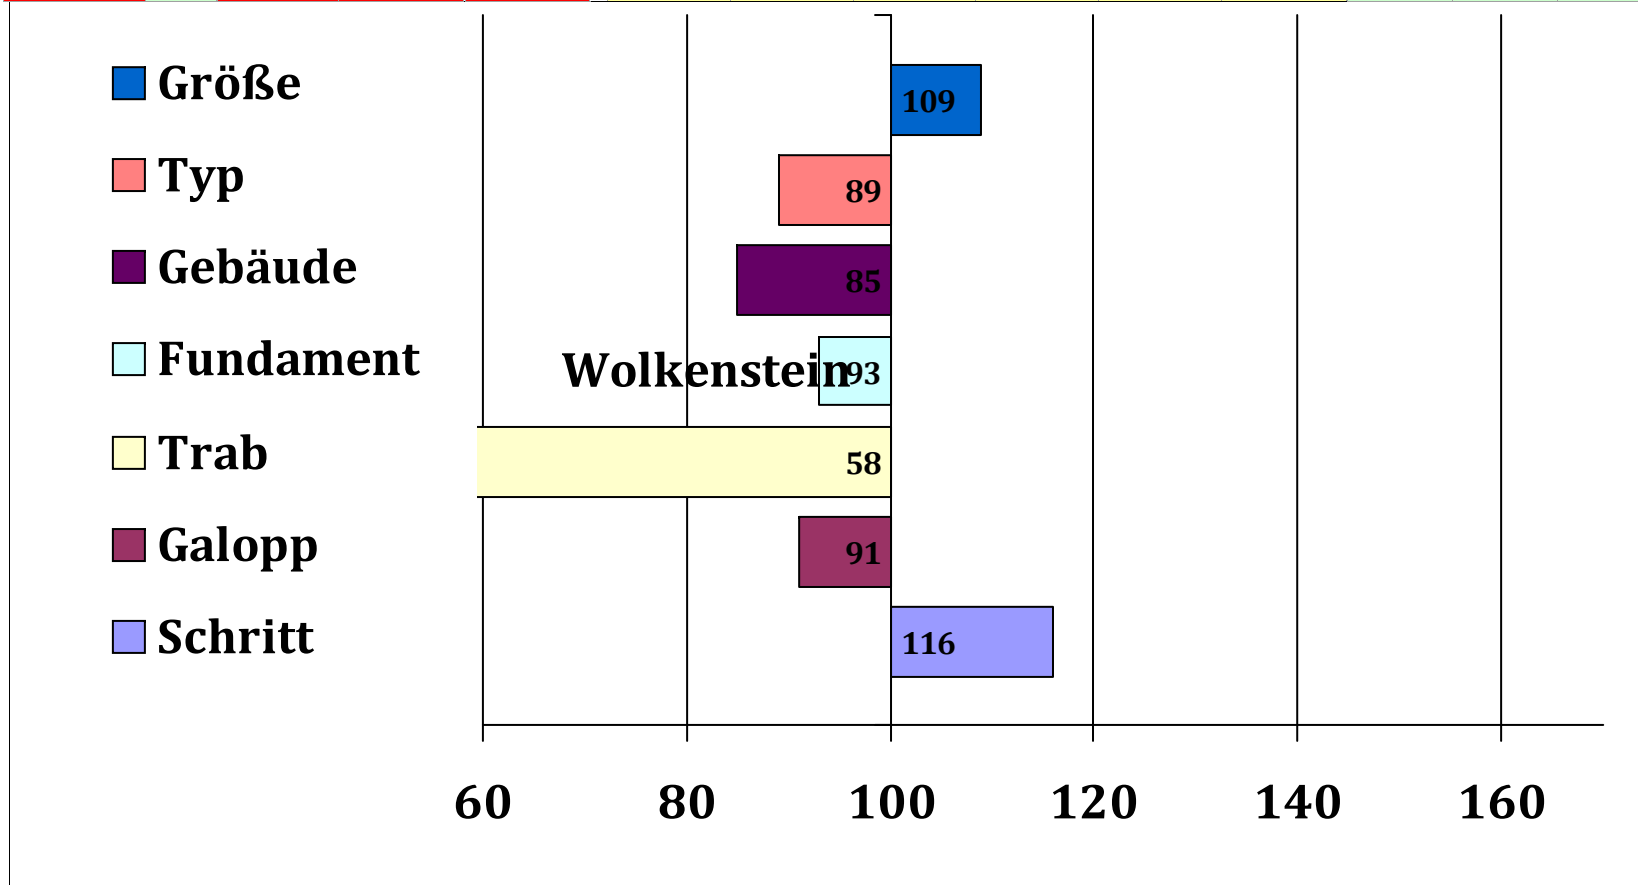

Zuchtwertschätzung Haflinger 2011

22.12.2011

Wolkenstein

276302022722795, geb. 09.03.1995 Rasse 69 0%

Walddorf

Winterstein

Wildmoos
Alma

Assunta/t

Stecher
Astene/t

Sonett

Nordwind Liz

Norden
Alice-Assy/t

Sabina

Amor Liz
Sanso/t

Züchter: Burtscher,Roland,0000000,Kloesterle

Besitzer: Haringer,Elmar,89438,Holzheim

Gesamt Zuchtwert	Sich	ZW Exterieur	ZW Reiten	ZW Fahren	zwFahrta	zwUmga	zwlstg	zwlstf	zwRitt	zwSprun	SiReite	Si Fahr	Si Ext
86	86%	89	81	92	96	115	69	68	71	76	85%	77%	86%

NKges	NKEL	NKHB/HBI/SP/FS+NS	ELP 10.12.1999, Endnote	97,42	9. Platz von 17	Teilnehmern
133	9	15	1/4/