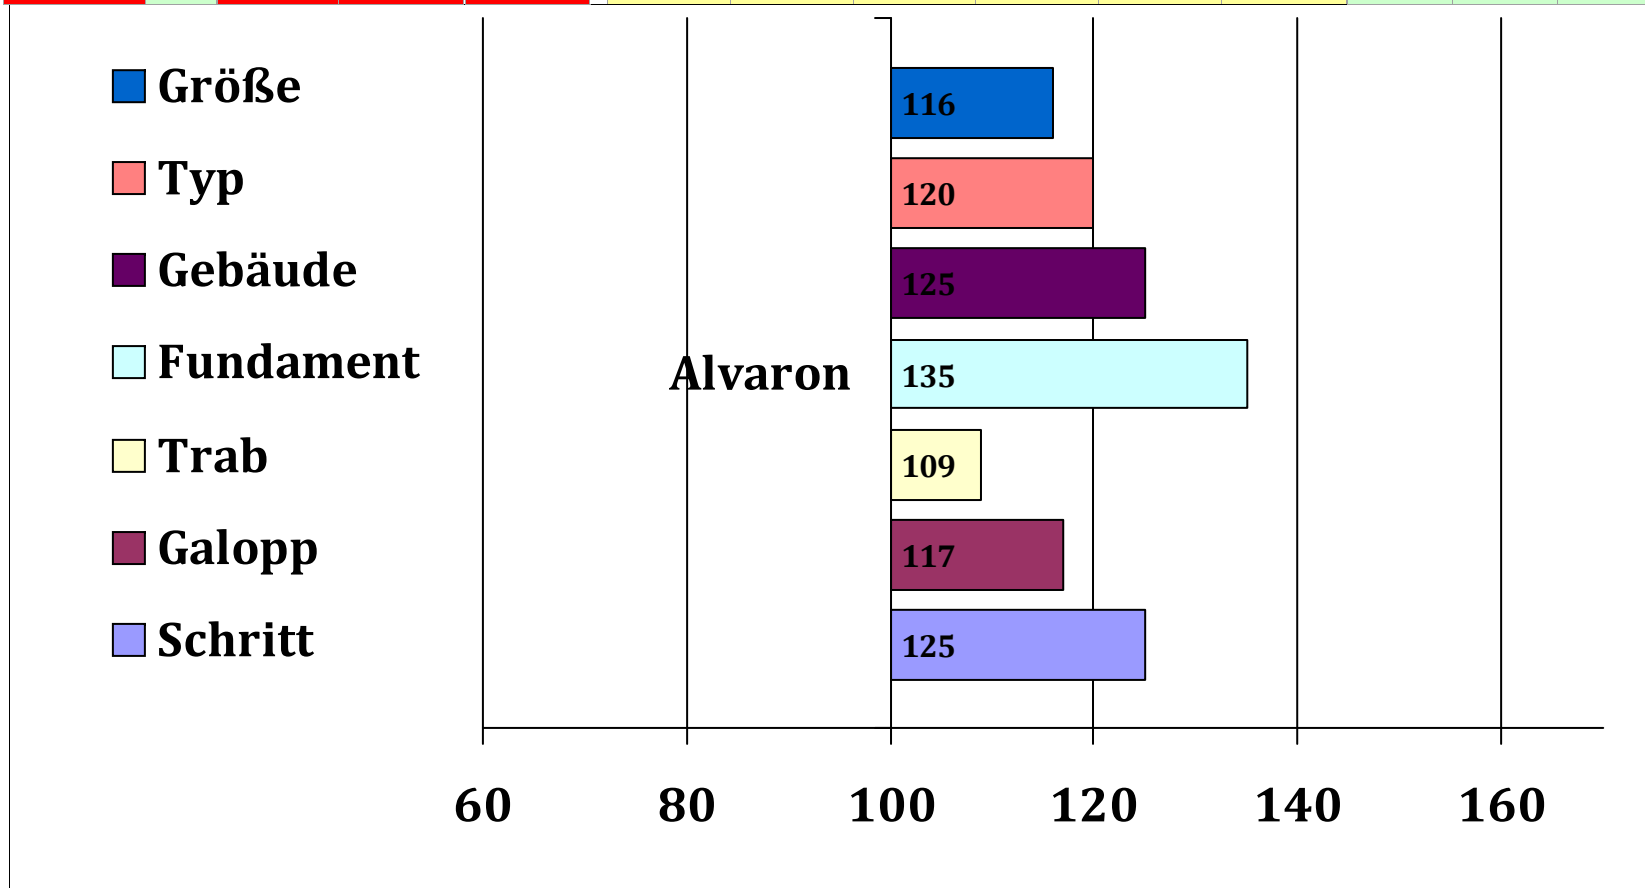

Zuchtwertschätzung Haflinger 2011

22.12.2011

Alvaron

276481830001703, geb. 26.01.2003 Rasse 69 0%

Amsterdam

Amadeus Liz.

Afghan II
Akelei 13391/T
Stromboli

Wiane

St.Ankara

Alexa
Waldfuerst
Halla
Almkoenig II
Winni

Windspiel
Almira

Züchter: Neudecker, Hubert, 83539, Pfaffing

Besitzer: Hackl, Jakob, 94239, Zachenberg

Gesamt Zuchtwert	Sich	ZW Exterieur	ZW Reiten	ZW Fahren	zwFahrta	zwUmga	zwlstg	zwlstf	zwRitt	zwSprun	SiReite	Si Fahr	Si Ext
112	84%	125	107	99	89	99	111	88	106	100	82%	74%	84%