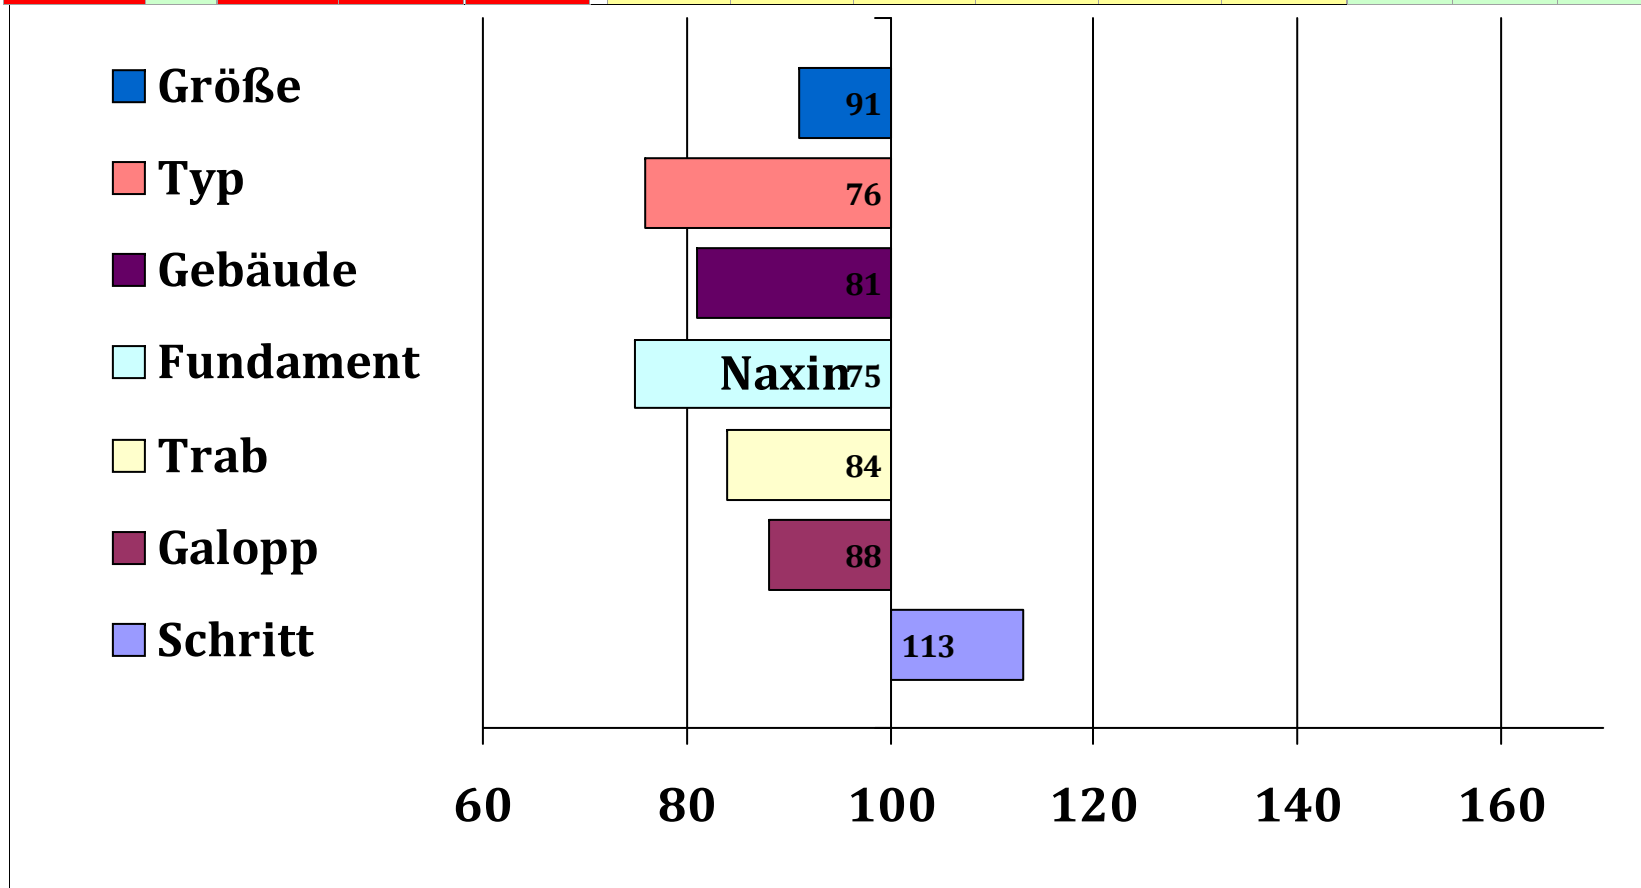

Nastor
Marga
Widukind ox
Waldfee v. Bo

Lisai

Nardus

Nabob
Prinzessin
Gihan Shah (A)
Leandra

Lisai Shah

Züchter: Babel, Michael+Siegfried, 87477, Sulzberg

Besitzer: Zirngibl, Alois, 84085, Langquaid

Gesamt Zuchtwert	Sich	ZW Exterieur	ZW Reiten	ZW Fahren	zwFahrta	zwUmga	zwlstg	zwlstf	zwRitt	zwSprun	SiReite	Si Fahr	Si Ext
90	82%	82	91	110	118	115	99	91	84	76	76%	71%	85%