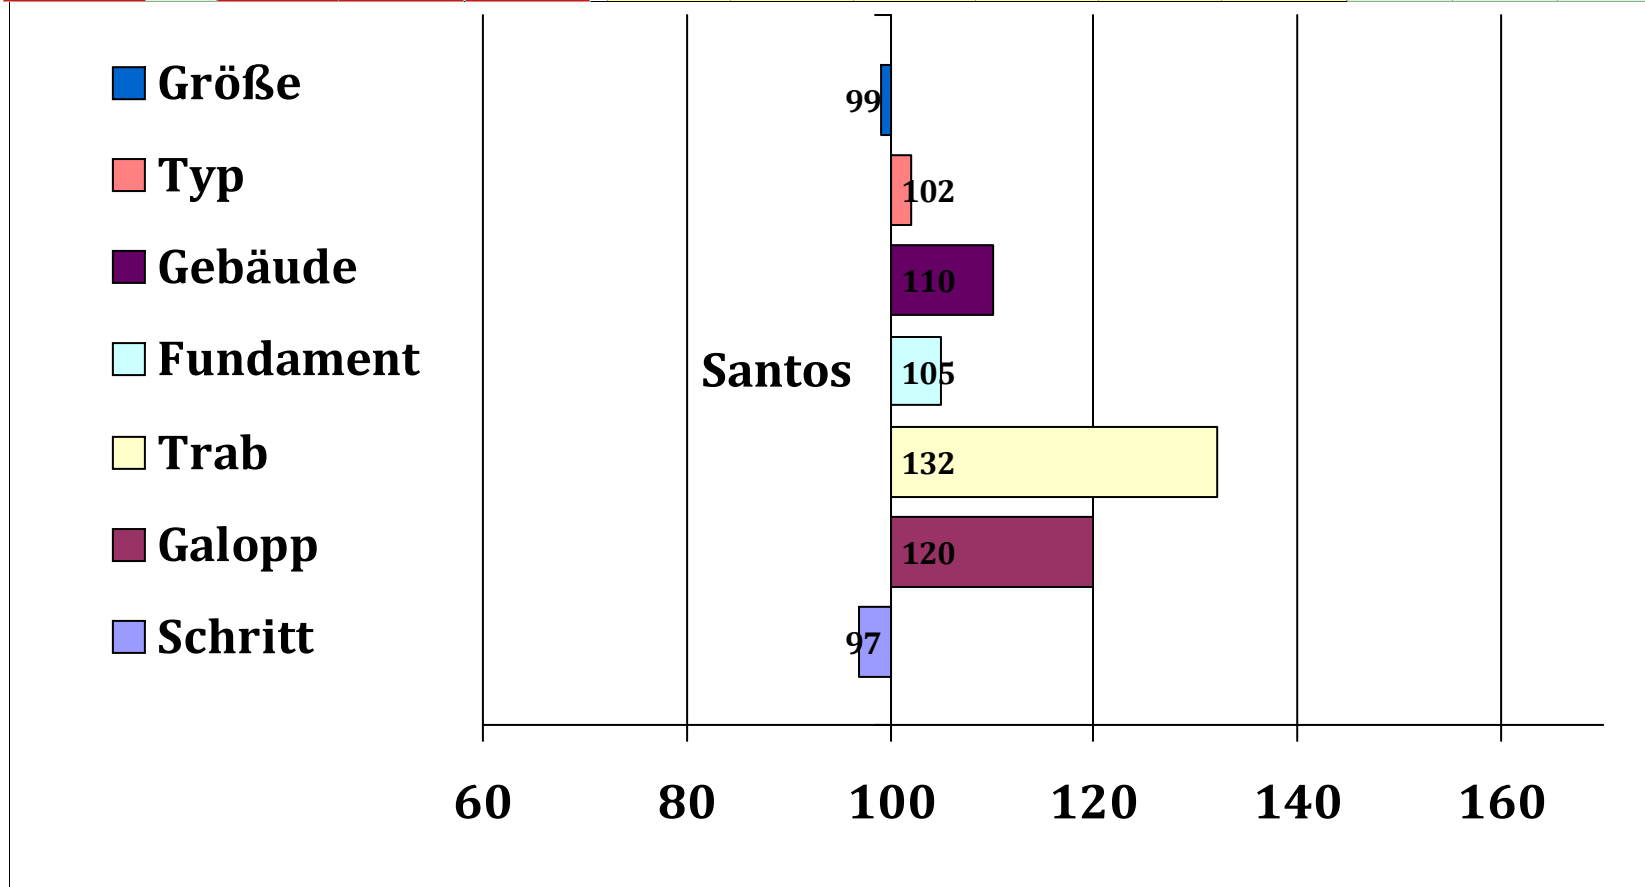

Soecking	Simmerl	Silberling
	Quirlige	Anne
Sahra	Nardus	Gigant
	Sonja	Quilla
		Nabob
		Prinzessin
		Naxos
		Silvia

Züchter: Schöll,Ambros,87480,Weitnau

Besitzer: Schrack,Josef,63849,Leidersbach

Gesamt Zuchtwert	Sich	ZW Exterieur	ZW Reiten	ZW Fahren	zwFahrta	zwUmga	zwlstg	zwlstf	zwRitt	zwSprun	SiReite	Si Fahr	Si Ext
111	95%	109	116	105	99	82	130	131	119	108	93%	91%	95%