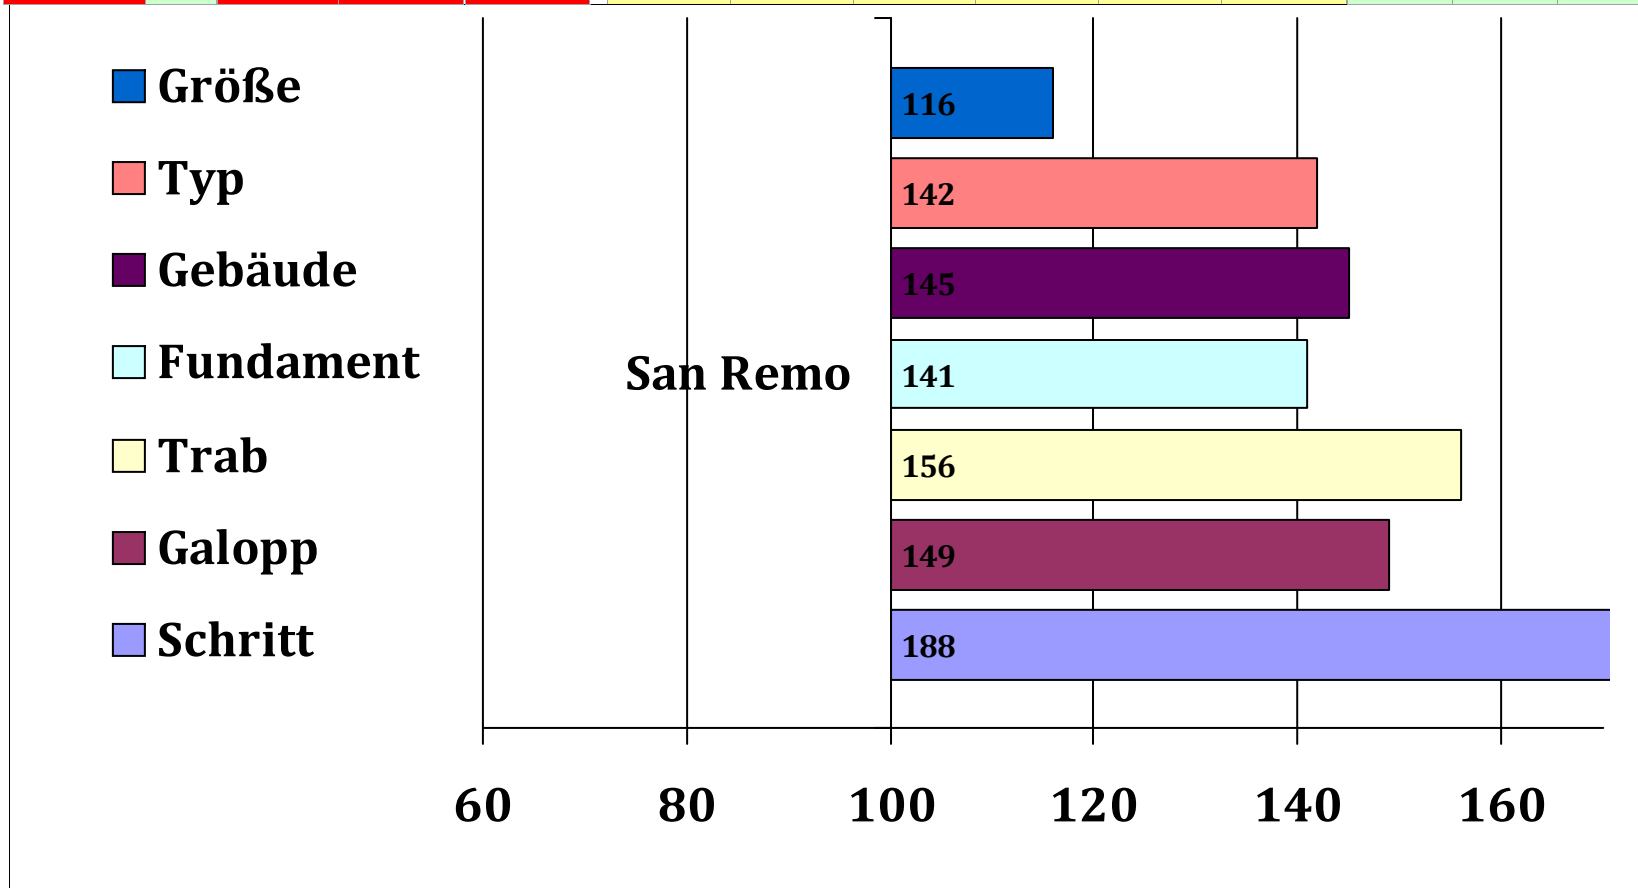

Odessa

Montana

Olympia

Olive

Züchter: Kappelsberger, Johann, 83623, Dietramszell

Besitzer: Schwaiganger, Haupt- und Landgestüt, 82441, Ohlstadt

Gesamt Zuchtwert	Sich	ZW Exterieur	ZW Reiten	ZW Fahren	zwFahrta	zwUmga	zwlstg	zwlstf	zwRitt	zwSprun	SiReite	Si Fahr	Si Ext
150	85%	149	150	169	175	170	133	131	152	131	82%	75%	85%