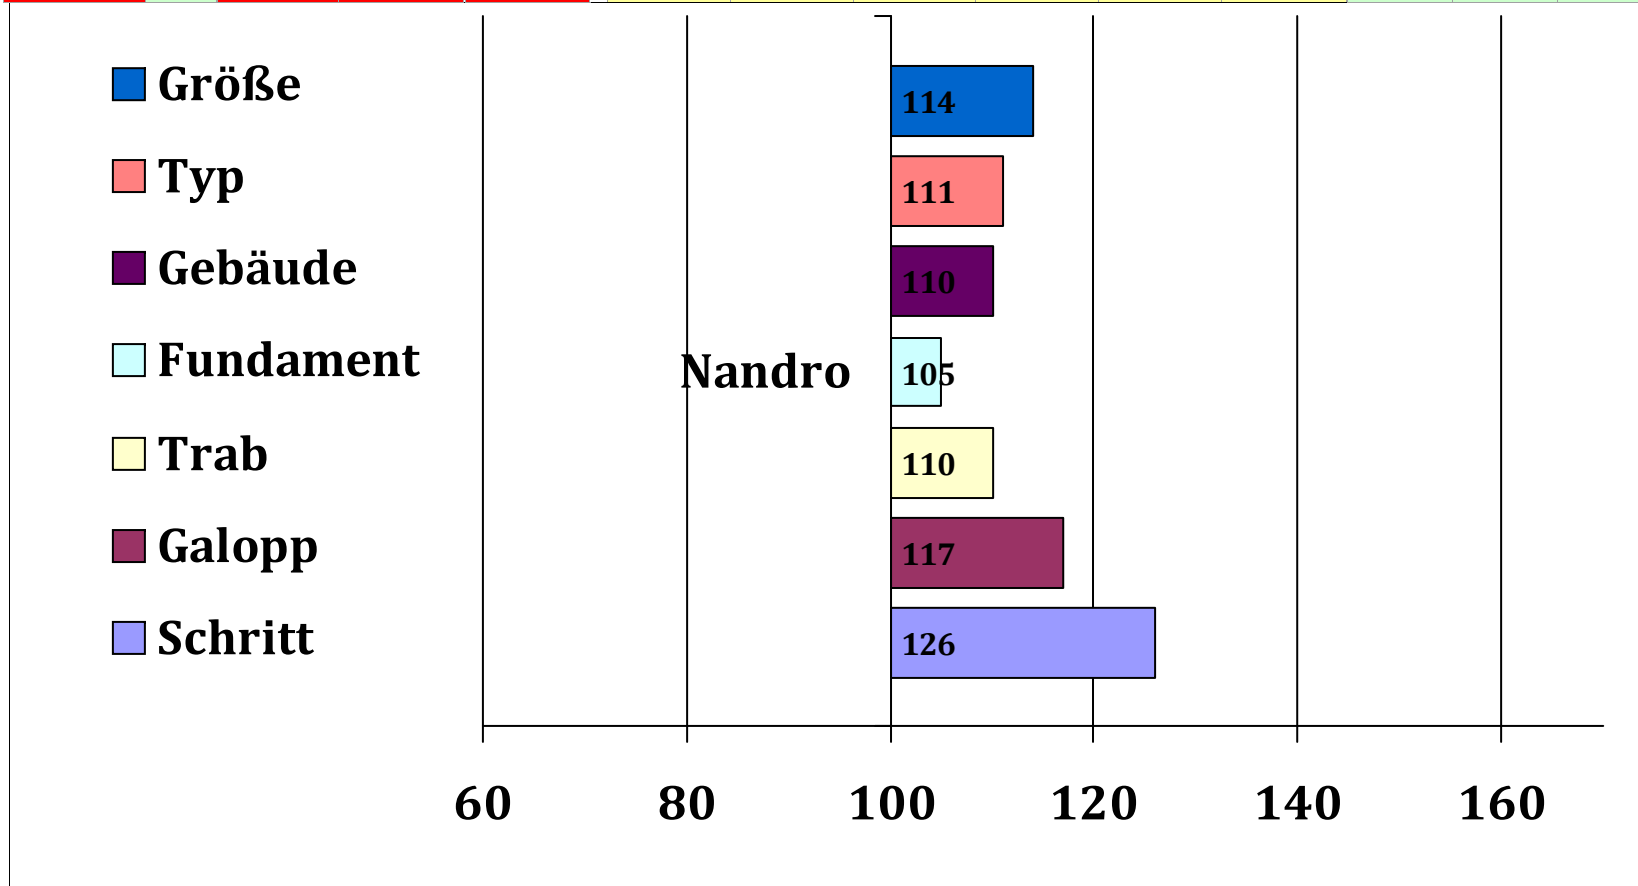

Zuchtwertschätzung Haflinger 2011

22.12.2011

Nandro

276481300098701, geb. 20.03.2001 Rasse 69 1,562 %

Nathian

Nastral

Nasall

Alexa

Quirly

Atlas I

Hanni

Florina

Nelfried

Nelson

Libelle

Floretta

Nandu

Florenz

Züchter: Traurig, Josef, 84048, Mainburg-Wambach

Besitzer: Heisting, Bernhard, 84518, Garching/Alz

Gesamt Zuchtwert	Sich	ZW Exterieur	ZW Reiten	ZW Fahren	zwFahrta	zwUmga	zwlstg	zwlstf	zwRitt	zwSprun	SiReite	Si Fahr	Si Ext
112	84%	111	112	121	126	124	103	110	111	97	82%	75%	84%

NKges	NKEL	NKHB/HBI/SP/FS+NS	ELP 22.11.2005, Endnote	7,58	4. Platz von	5	Teilnehmern
36	1	5	0/0/9