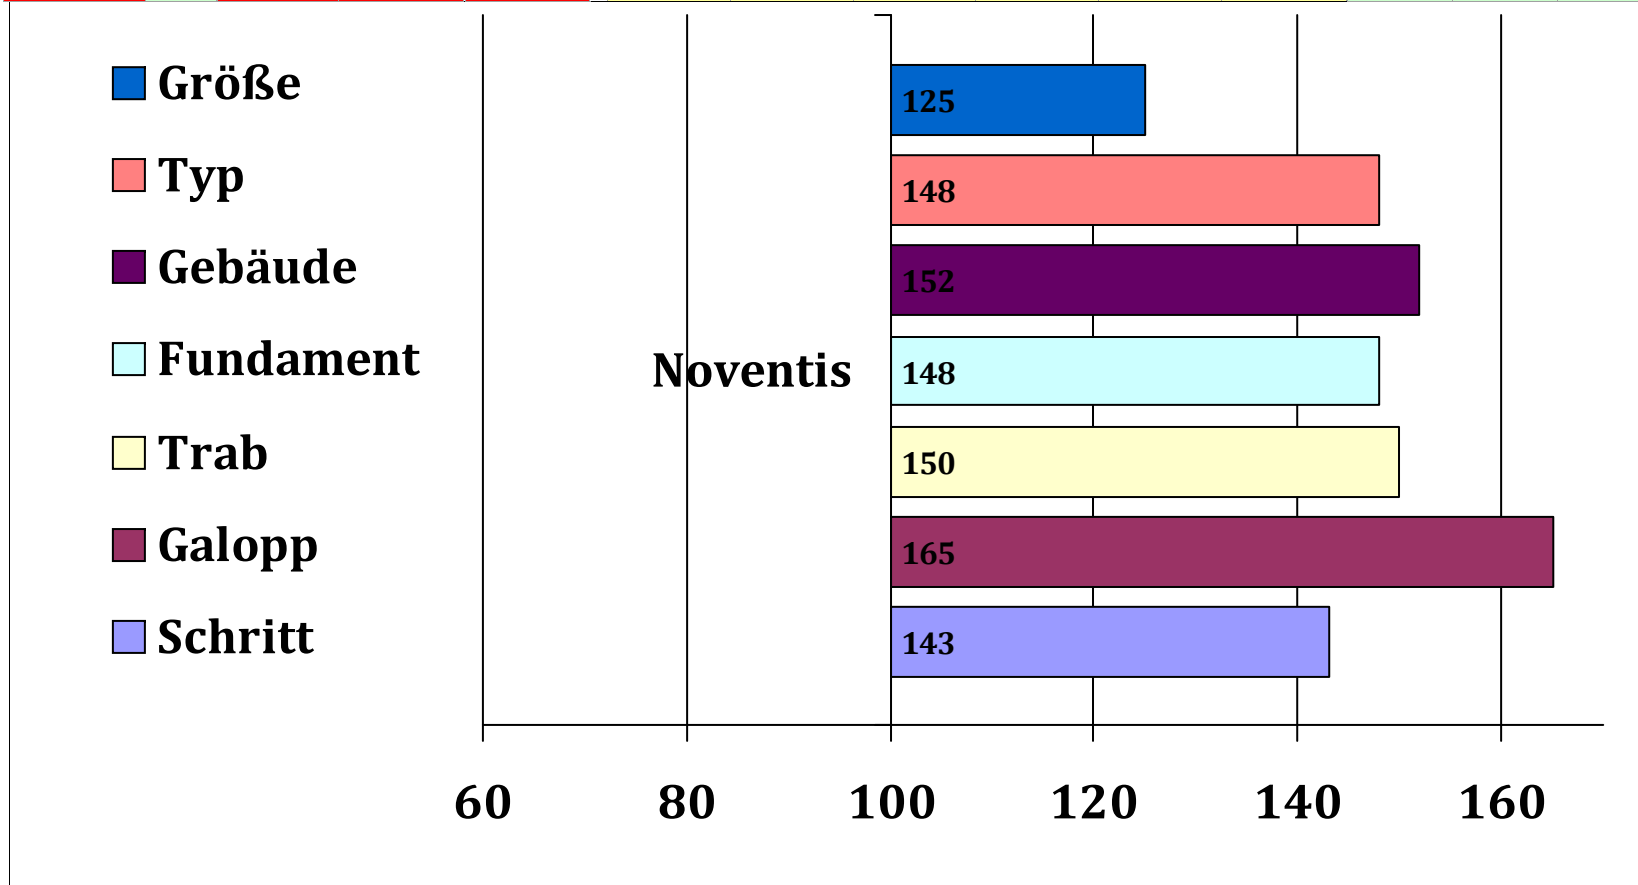

Zuchtwertschätzung Haflinger 2011

22.12.2011

Noventis

276481830022102, geb. 23.02.2002 Rasse EH 17,969 %

Nitendo

Nino de Angelo

Neon
Nova
Agon
Bajadere
Nardus
Peggy
Naklon ox
Brigitte

Bernina

Narziss

Bianka

Züchter: Völk, Petra, 86860, Jengen

Besitzer: Ketzner, Franz, 84098, Hohenthann

Gesamt Zuchtwert	Sich	ZW Exterieur	ZW Reiten	ZW Fahren	zwFahrta	zwUmga	zwlstg	zwlstf	zwRitt	zwSprun	SiReite	Si Fahr	Si Ext
139	91%	150	141	102	76	61	145	143	144	170	89%	84%	91%

NKges	NKEL	NKHB/HBI/SP/FS+NS	ELP 08.11.2007, Endnote	7,47	6. Platz von	7	Teilnehmern
117	9	23	3/7/29