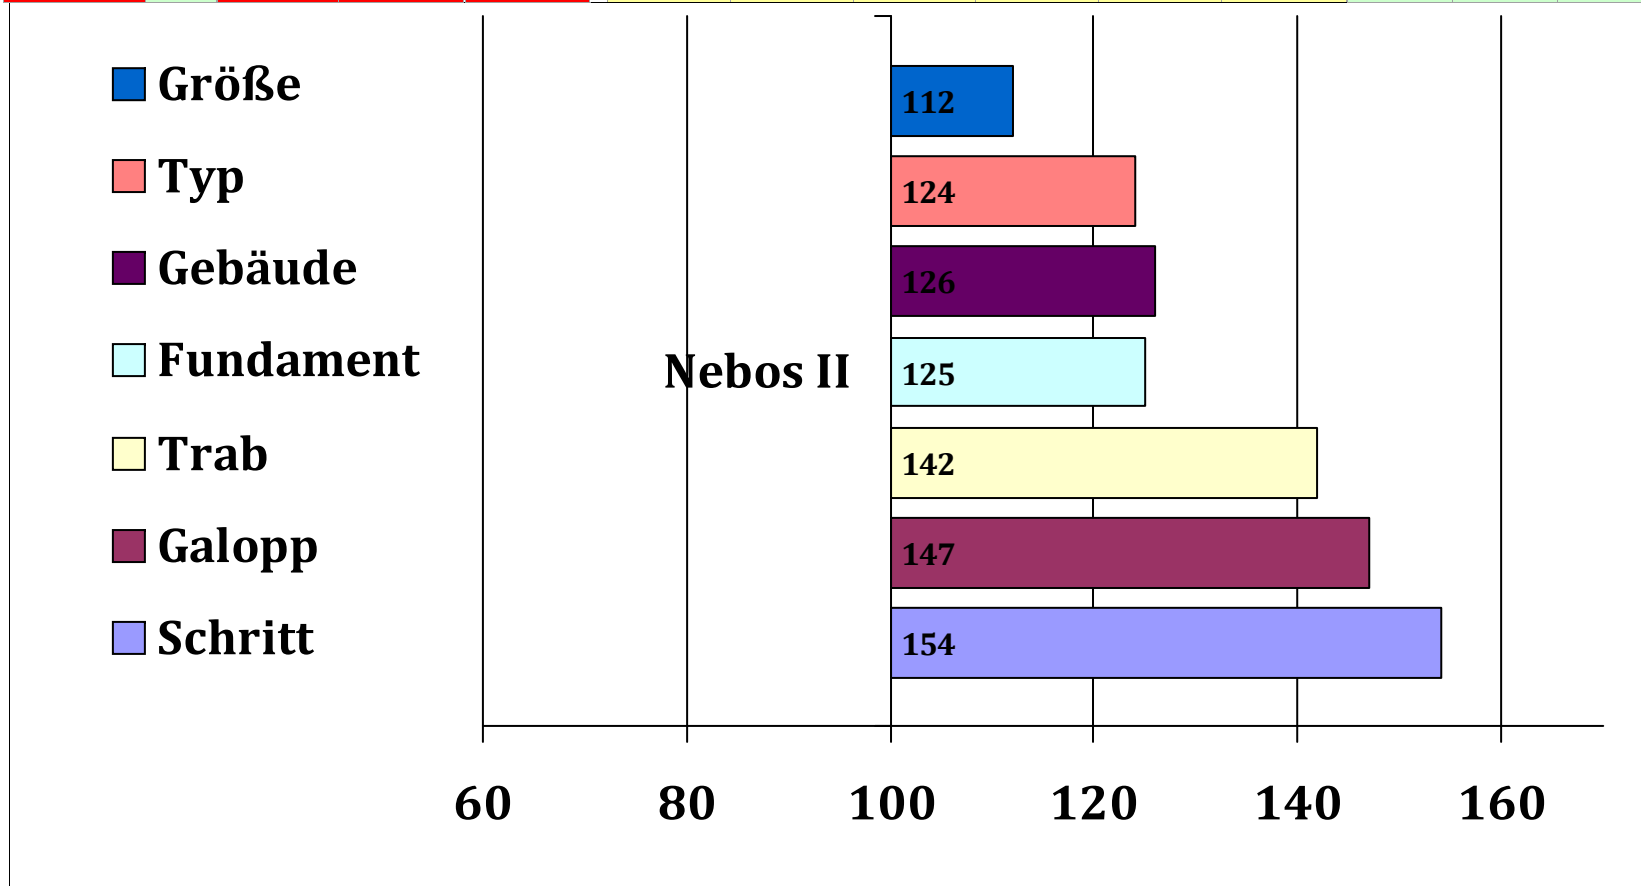

Atlas I

Arras
Anja
Hofgast Pr.h.
Nenci

Hella

Züchter: Wittenborg, Klausu. Albert, 33161, Hoevelhof

Besitzer: Linder, Engelbert, 87672, Rosshaupten

Gesamt Zuchtwert	Sich	ZW Exterieur	ZW Reiten	ZW Fahren	zwFahrta	zwUmga	zwlstg	zwlstf	zwRitt	zwSprun	SiReite	Si Fahr	Si Ext
135	94%	132	138	140	138	125	133	140	140	128	92%	89%	94%