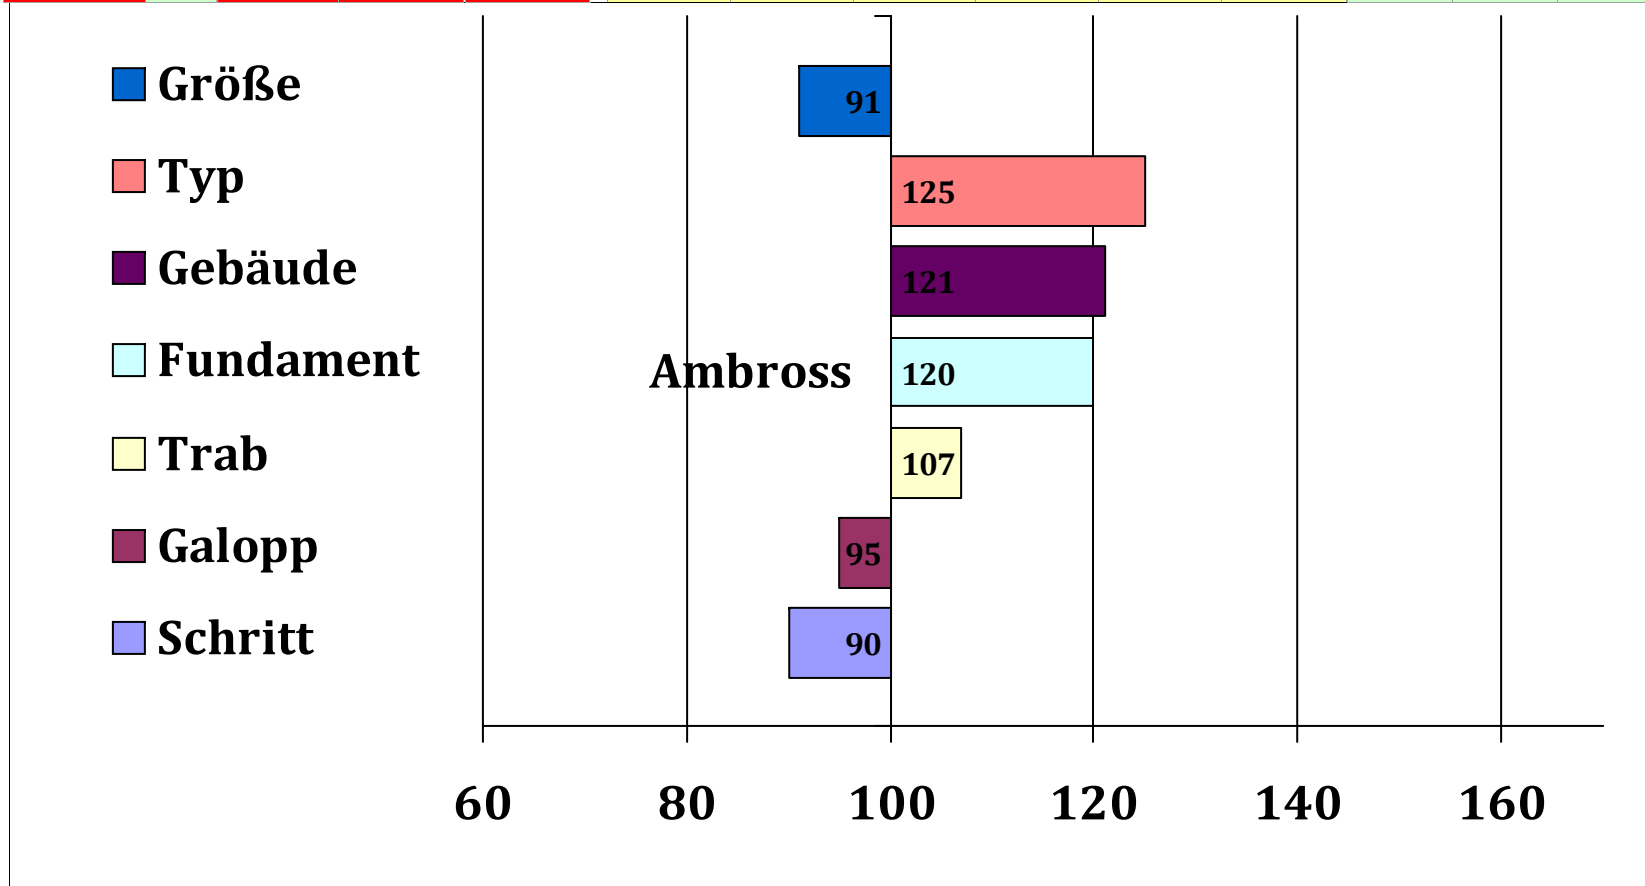

Ambross

276481830048203, geb. 29.05.2003 Rasse 69 1,562 %

Asil

Amethyst van de

Amadeus Liz.
Katinka V.d.hek

Flair

Amor
Flora

Sina

Wilson

Wilmar
Nina

Sabrina

Apricot
Sonya

Züchter: Scharnagl, Hubert, 83349, Palling

Besitzer: Scharnagl, Hubert, 83349, Palling

Gesamt Zuchtwert	Sich	ZW Exterieur	ZW Reiten	ZW Fahren	zwFahrta	zwUmga	zwlstg	zwlstf	zwRitt	zwSprun	SiReite	Si Fahr	Si Ext
103	81%	114	95	93	88	101	98	82	94	99	79%	70%	79%

NKges	NKEL	NKHB/HBI/SP/FS+NS	ELP 08.11.2007, Endnote	7,61	5. Platz von	7	Teilnehmern
18	1	1	0/0/5