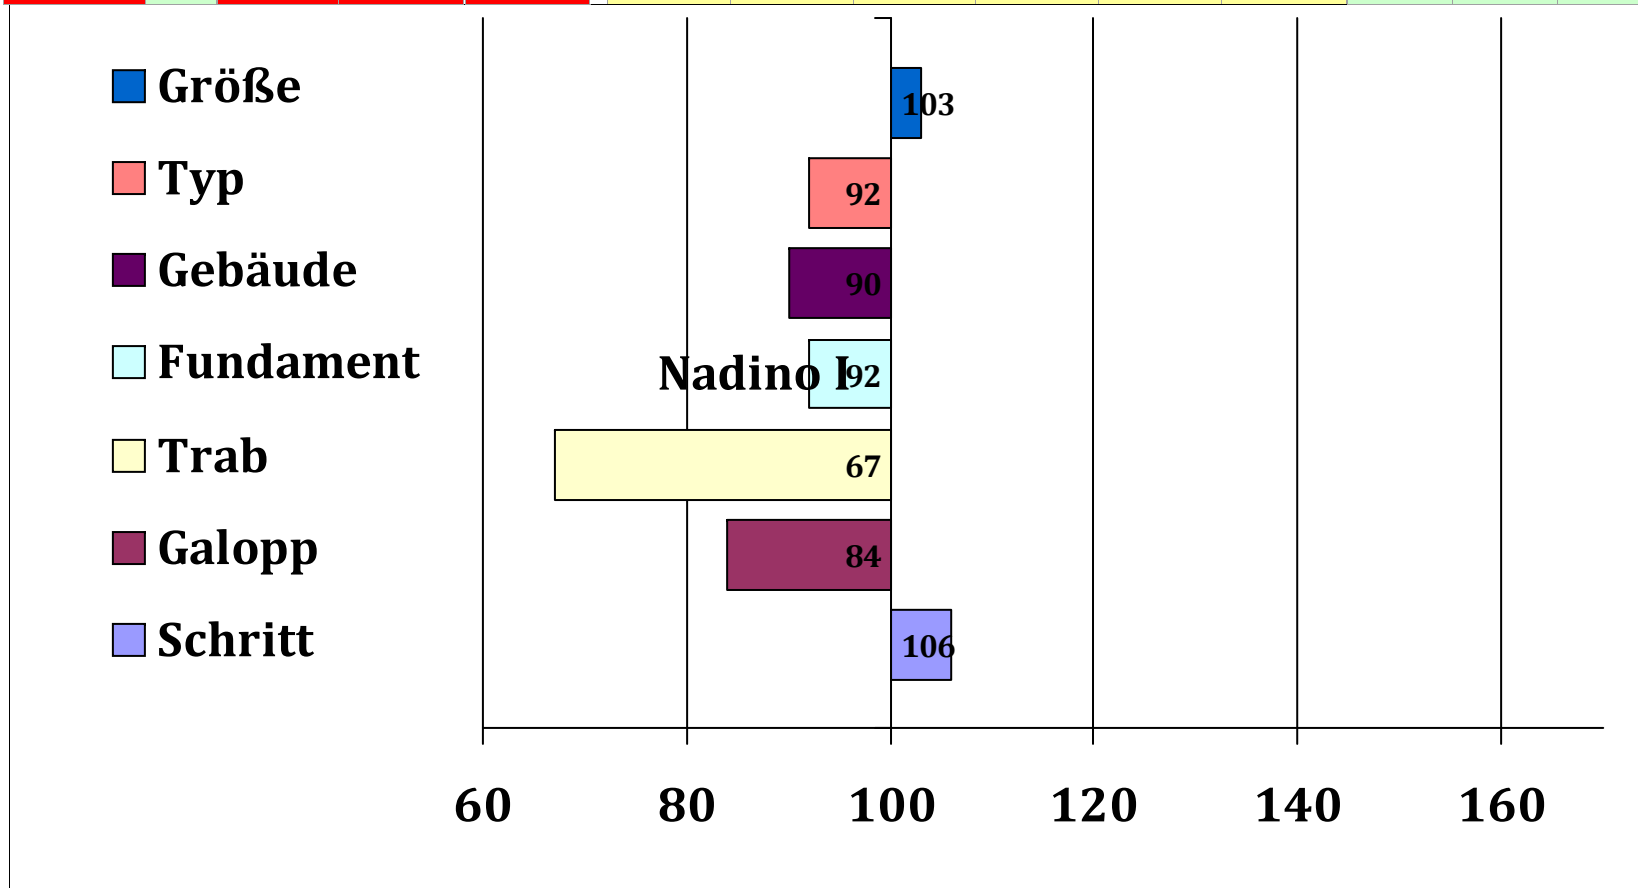

Züchter: Estendorfer, Josef, 85662, Hohenbrunn

Besitzer: Hackl, Walter, 83666, Waakirchen

Gesamt Zuchtwert	Sich	ZW Exterieur	ZW Reiten	ZW Fahren	zwFahrta	zwUmga	zwlstg	zwlstf	zwRitt	zwSprun	SiReite	Si Fahr	Si Ext
88	93%	90	82	105	117	139	75	66	76	51	91%	89%	94%