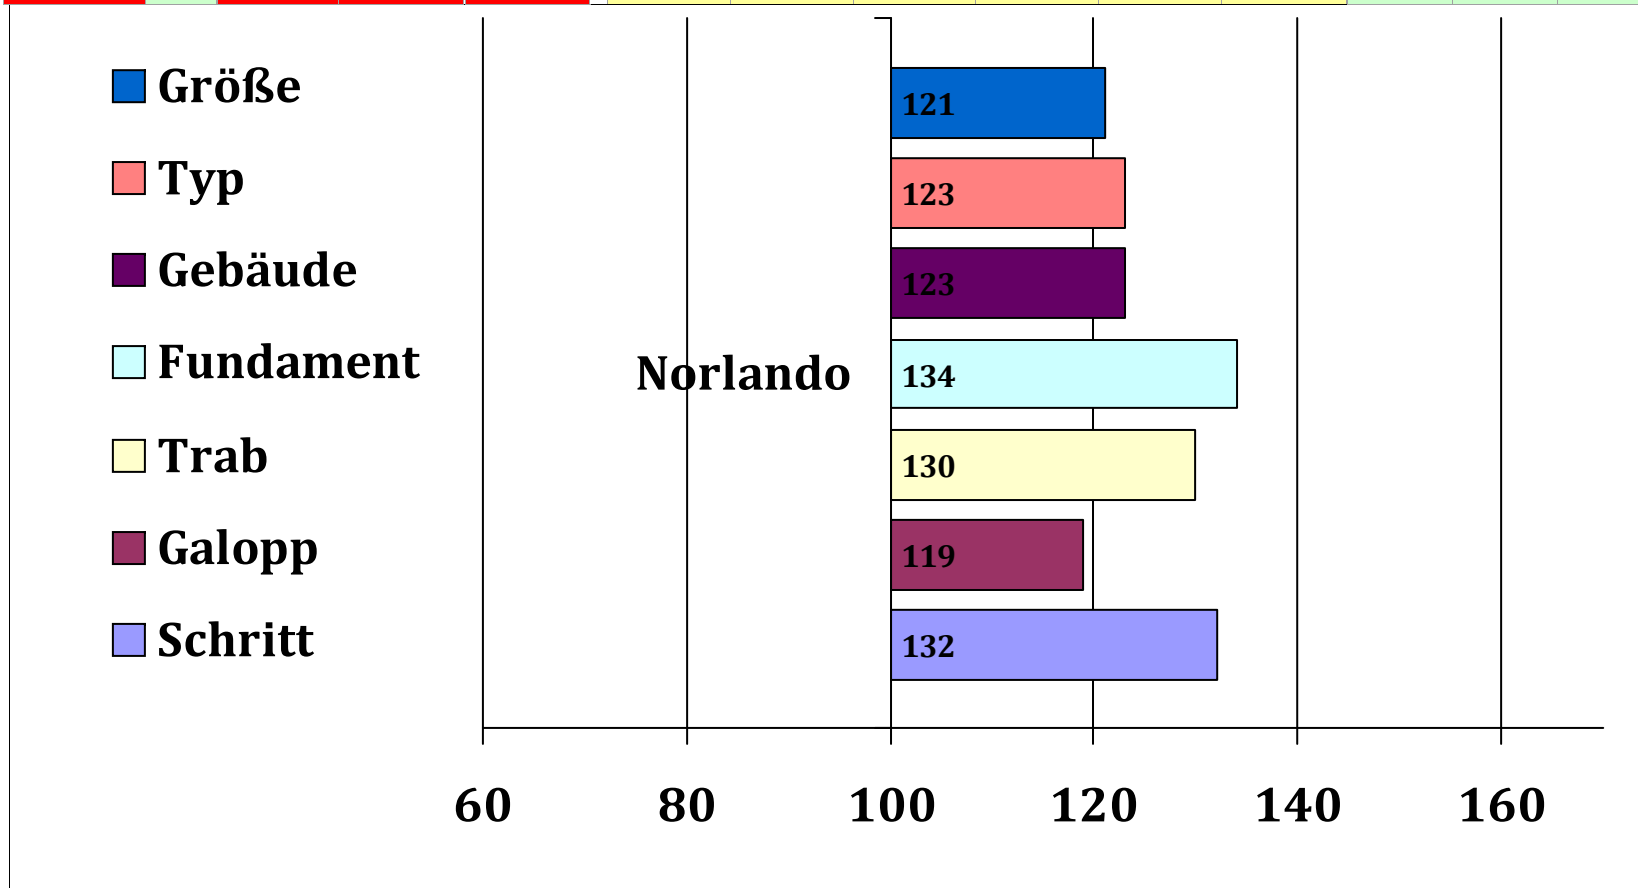

Orietta

Dunja

Wilmar

Dublona

Züchter: Linder, Engelbert, 87672, Rosshaupten

Besitzer: Kirchberger, Johann, 83730, Fischbachau

Gesamt Zuchtwert	Sich	ZW Exterieur	ZW Reiten	ZW Fahren	zwFahrta	zwUmga	zwlstg	zwlstf	zwRitt	zwSprun	SiReite	Si Fahr	Si Ext
133	92%	128	134	145	152	153	150	131	136	120	89%	86%	93%