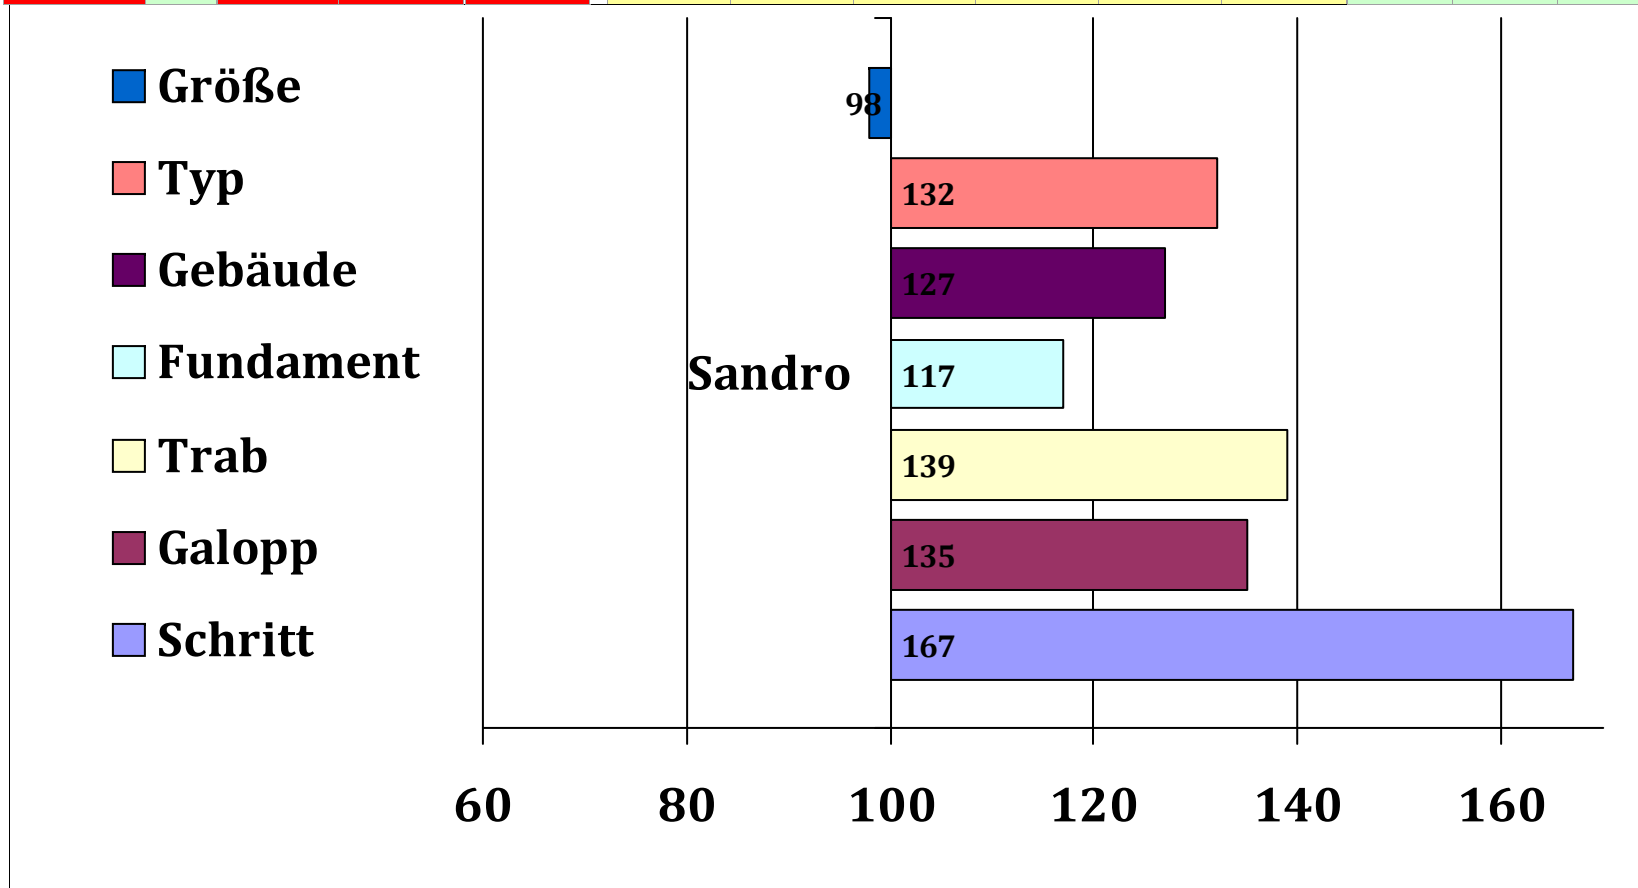

Zuchtwertschätzung Haflinger 2011

22.12.2011

Sandro

276467000610801, geb. 06.04.2001 Rasse EH 3,125 %

Sandor

Sigg

Status

Harca

Modell

Babett

Stenek

Hummel

Sonja

Stegreif I

Sandra 1559

Senila 1109

Züchter: Kollmann, Karl-Heinz, 99610, Leubingen

Besitzer: Springer, Andreas, 85662, Hohenbrunn

Gesamt Zuchtwert	Sich	ZW Exterieur	ZW Reiten	ZW Fahren	zwFahrta	zwUmga	zwlstg	zwlstf	zwRitt	zwSprun	SiReite	Si Fahr	Si Ext
135	90%	131	134	160	172	164	113	123	134	109	88%	84%	90%

NKges	NKEL	NKHB/HBI/SP/FS+NS	ELP 22.11.2005, Endnote	8,14	1. Platz von	5	Teilnehmern
84	14	17	5/7/14