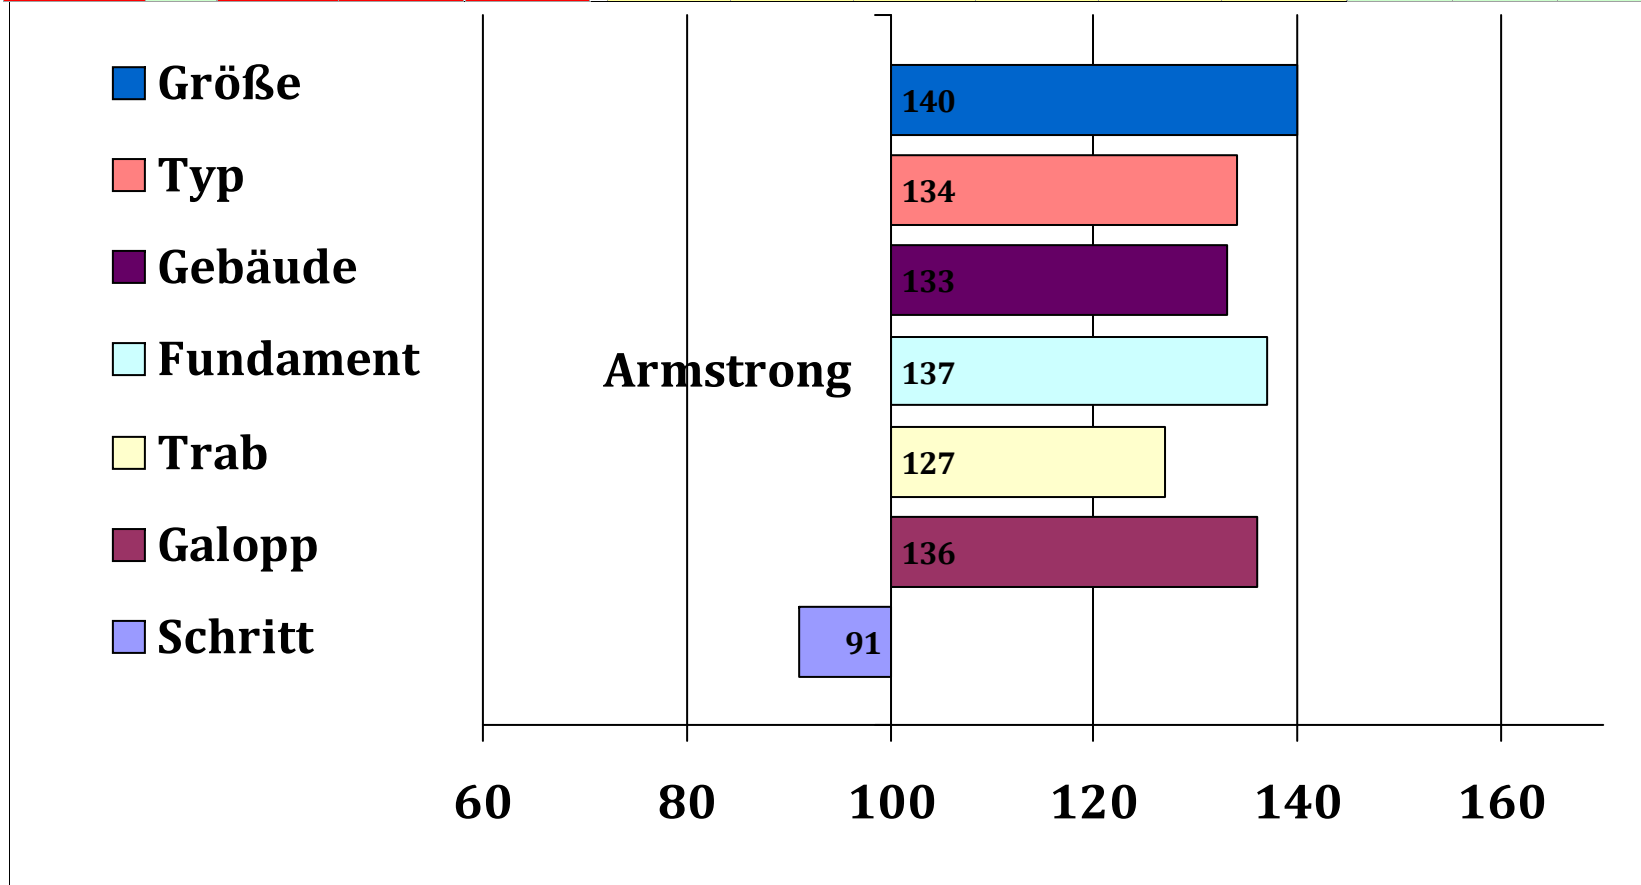

Anita

St.Ankara

Amadeus Liz.
Vidi/t
Andy
Maja

Aberlord
Anja

Züchter: Reichinger, Karl, 93077, Bad Abbach

Besitzer: Kleikamp, Franz, 94336, Windberg

Gesamt Zuchtwert	Sich	ZW Exterieur	ZW Reiten	ZW Fahren	zwFahrta	zwUmga	zwlstg	zwlstf	zwRitt	zwSprun	SiReite	Si Fahr	Si Ext
121	83%	130	121	93	79	79	127	130	128	126	81%	73%	82%