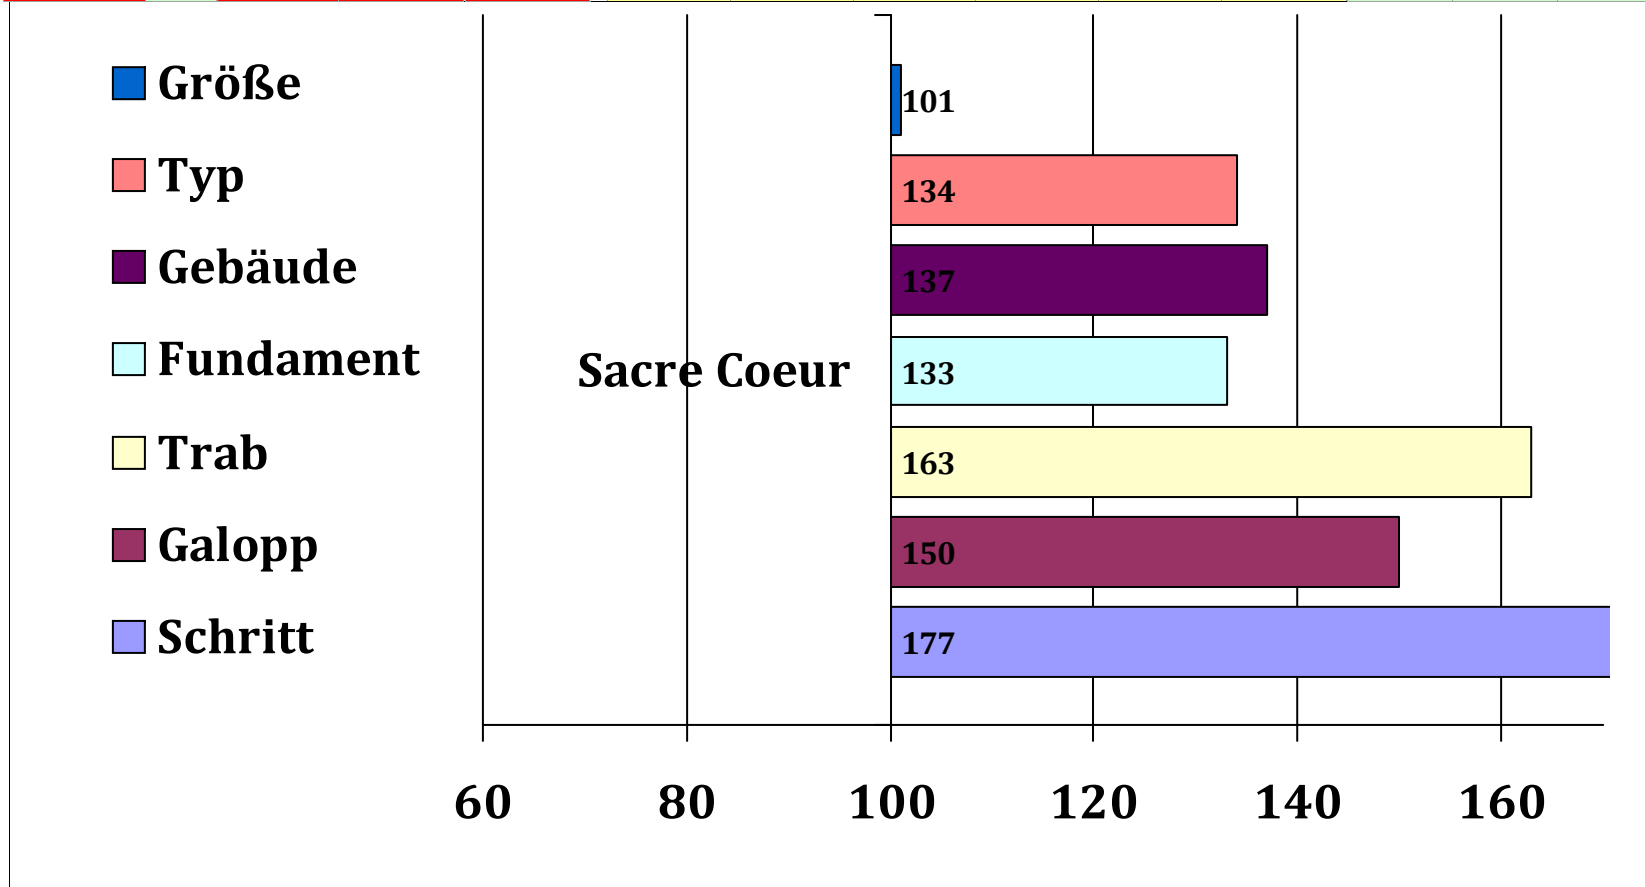

Zuchtwertschätzung Haflinger 2011

22.12.2011

Sacre Coeur

276481830112806, geb. 27.04.2006 Rasse EH 5,469 %

Sandro	Sandor	Sigg
	Sonja	Barbi 1643
Oriella	Nordano	Stegreif I
	Orietta	Sandra 1559
		Nadin
		Barbara
		Nadin
		Olympia

Züchter: Kappelsberger, Johann, 83623, Dietramszell

Besitzer: Felsl, Florian, 83730, Elbach

Gesamt Zuchtwert	Sich	ZW Exterieur	ZW Reiten	ZW Fahren	zwFahrta	zwUmga	zwlstg	zwlstf	zwRitt	zwSprun	SiReite	Si Fahr	Si Ext
151	80%	143	155	172	178	171	145	148	156	146	79%	70%	79%

NKges	NKEL	NKHB/HBI/SP/FS+NS	ELP 24.09.2010, Endnote	8,35	3. Platz von	9	Teilnehmern
8		//5