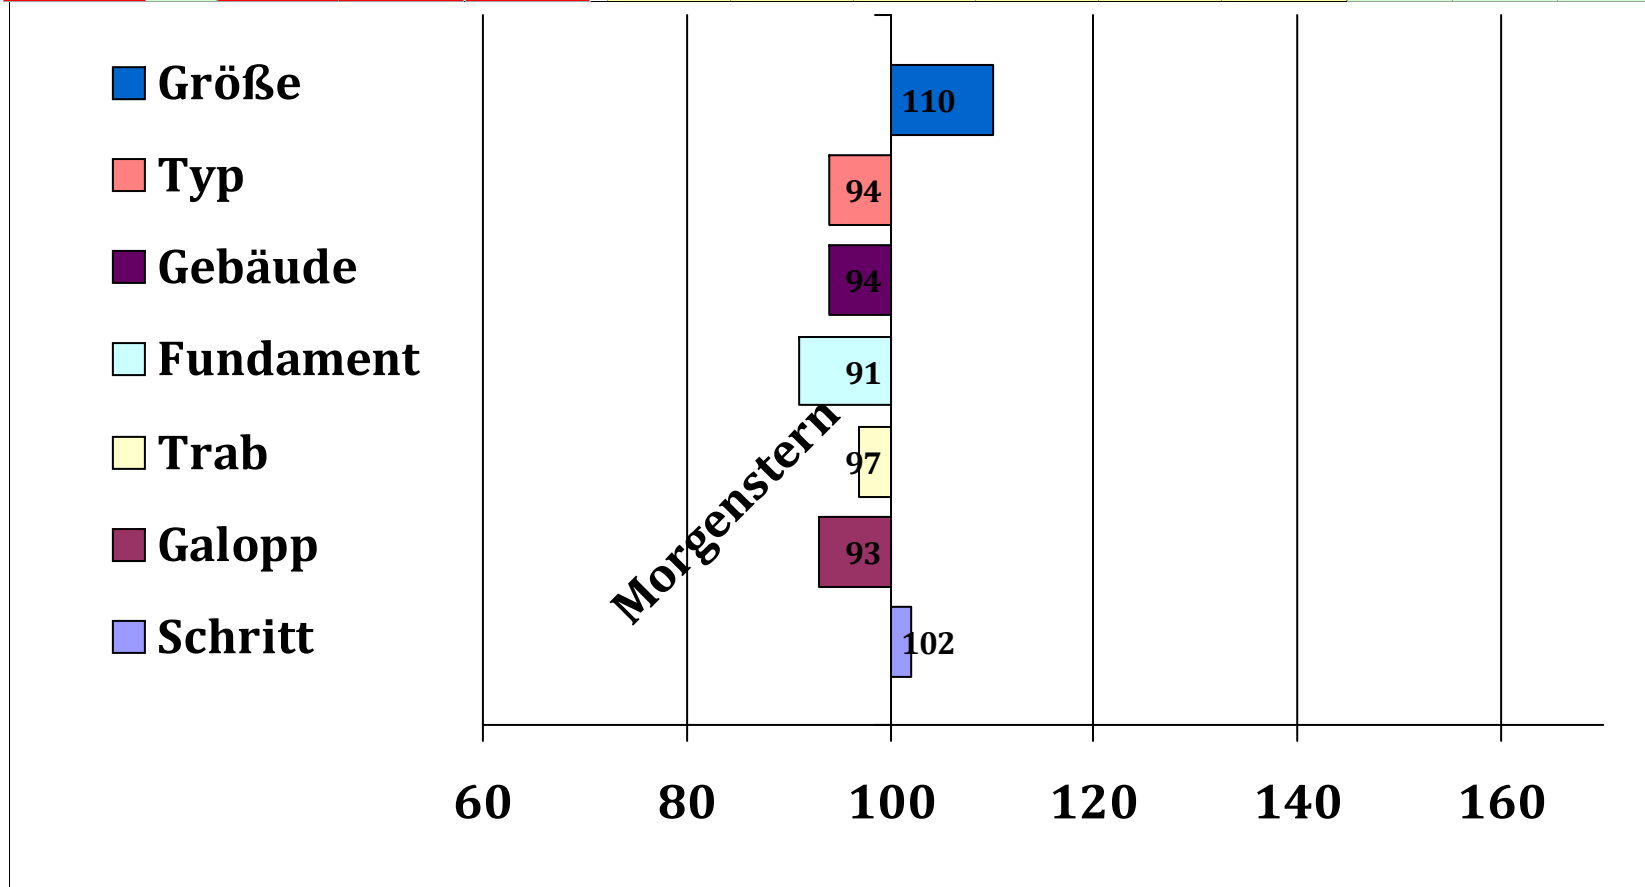

Zuchtwertschätzung Haflinger 2011

22.12.2011

Morgenstern

276481300028301, geb. 27.03.2001 Rasse EH 3,125 %

Mithras Pr.H.	Midas	Mohammed
Saendy	Mariechen	Lemma T.
	Narziss	Alexander
	Sarina	Myriane
		Nardus
		Peggy
		Arkas
		Sabine -F*-

Züchter: Haringer, Johann, 89438, Holzheim

Besitzer: Haringer, Elmar, 89438, Holzheim

Gesamt Zuchtwert	Sich	ZW Exterieur	ZW Reiten	ZW Fahren	zwFahrta	zwUmga	zwlstg	zwlstf	zwRitt	zwSprun	SiReite	Si Fahr	Si Ext
93	83%	94	91	97	98	87	90	93	88	86	80%	74%	84%

NKges	NKEL	NKHB/HBI/SP/FS+NS	ELP 31.08.2004, Endnote	7,72	1. Platz von	7	Teilnehmern
32	3	5	0/1/13