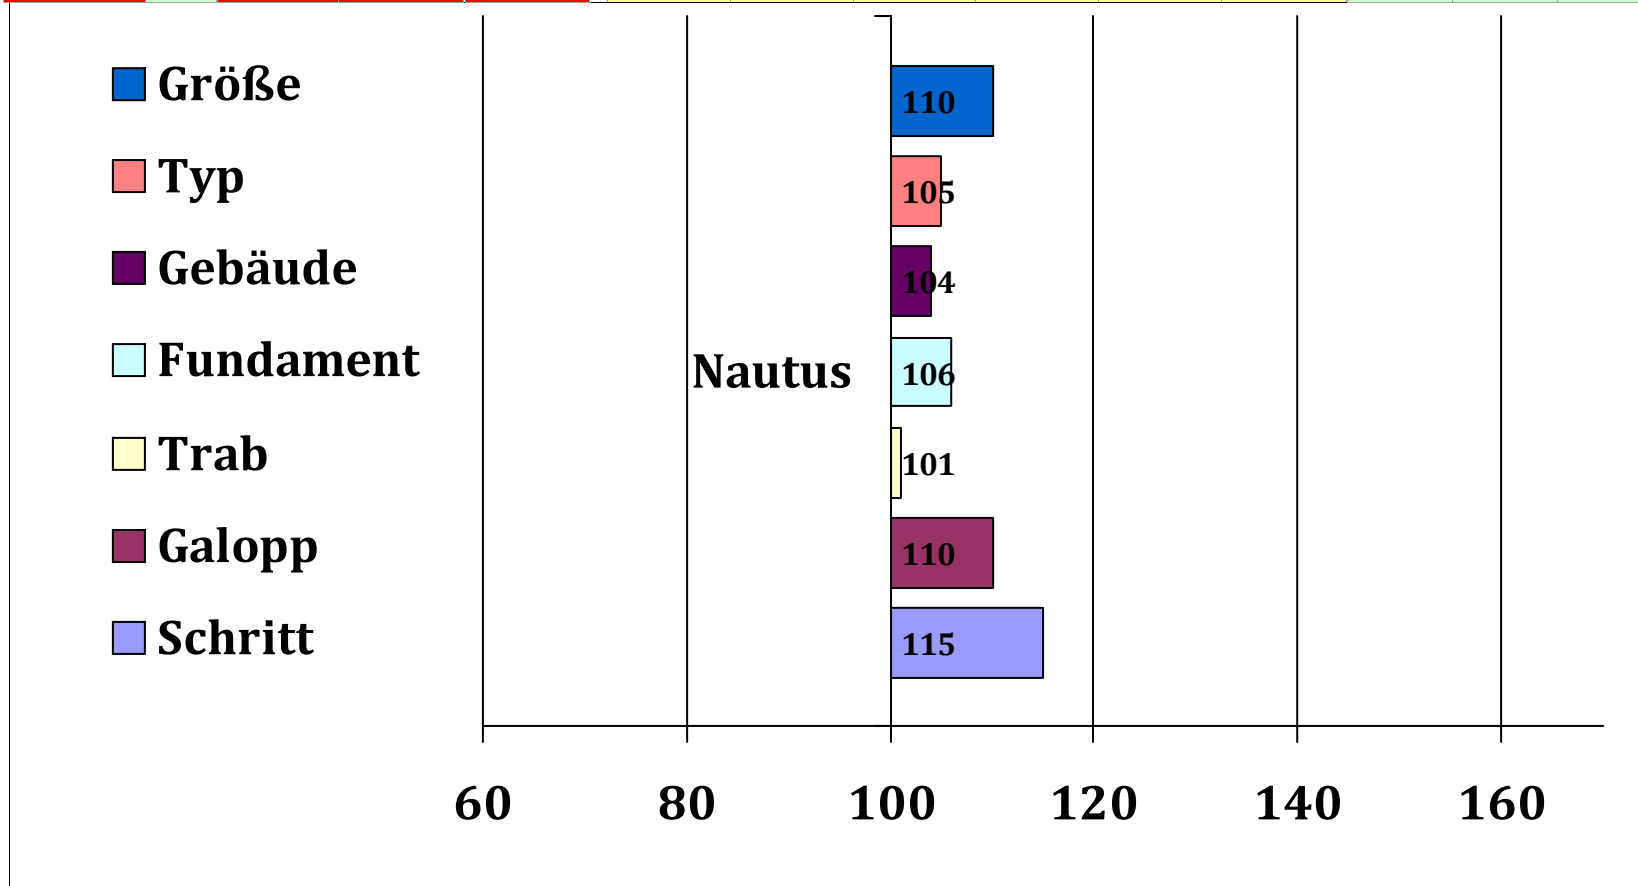

Zuchtwertschätzung Haflinger 2011

22.12.2011

Nautus

276381833383590, geb. 25.03.1990 Rasse EH 6,25 %

Nadin

Naxos

Nastrol
Wenka
Apikal
Onascha
Montafon
Fuzzi
Nabob
Oder

Odessa

Olympia

Montana

Olive

Züchter: Hacklinger, Franz, 83080, Oberaudorf

Besitzer: Kleikamp, Franz, 94336, Windberg

Gesamt Zuchtwert	Sich	ZW Exterieur	ZW Reiten	ZW Fahren	zwFahrta	zwUmga	zwlstg	zwlstf	zwRitt	zwSprun	SiReite	Si Fahr	Si Ext
109	81%	106	111	111	112	119	109	111	105	122	80%	72%	81%

NKges	NKEL	NKHB/HBI/SP/FS+NS	ELP 03.11.1993, Endnote	6,77	8. Platz von 15	Teilnehmern
51	1	9	0/0/