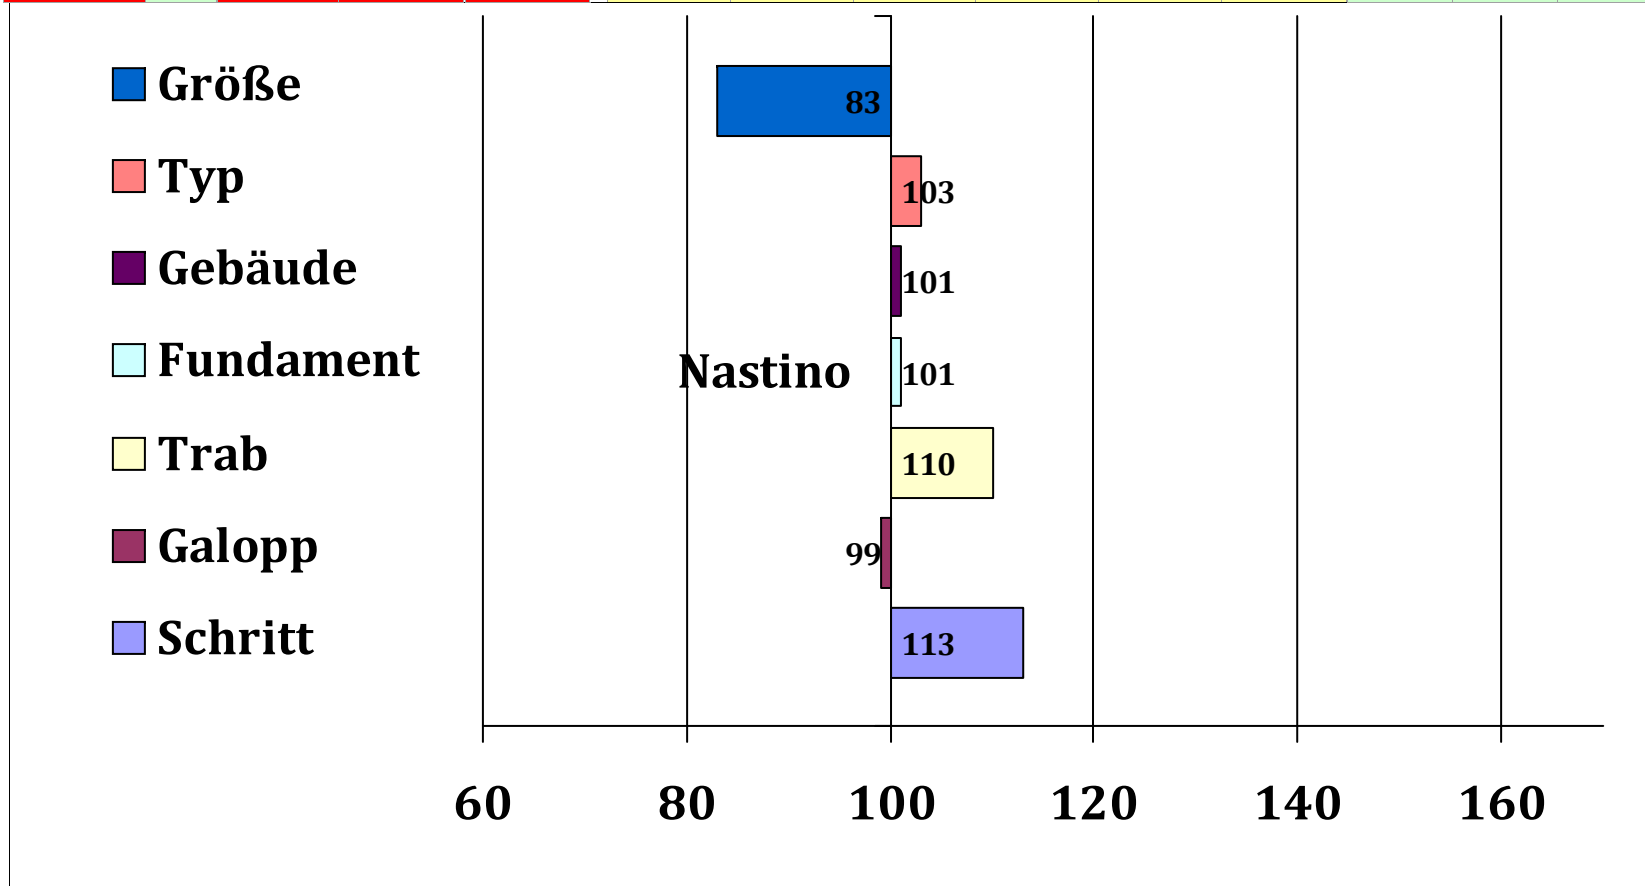

Stina

Stratos

Marille

Züchter: Schultes, Michael, Sabine u. Nina, 63743, Aschaffenburg

Besitzer: Greil, Josef, 93444, Badkötzing

Gesamt Zuchtwert	Sich	ZW Exterieur	ZW Reiten	ZW Fahren	zwFahrta	zwUmga	zwlstg	zwlstf	zwRitt	zwSprun	SiReite	Si Fahr	Si Ext
109	83%	103	109	124	132	133	117	108	105	101	80%	71%	83%