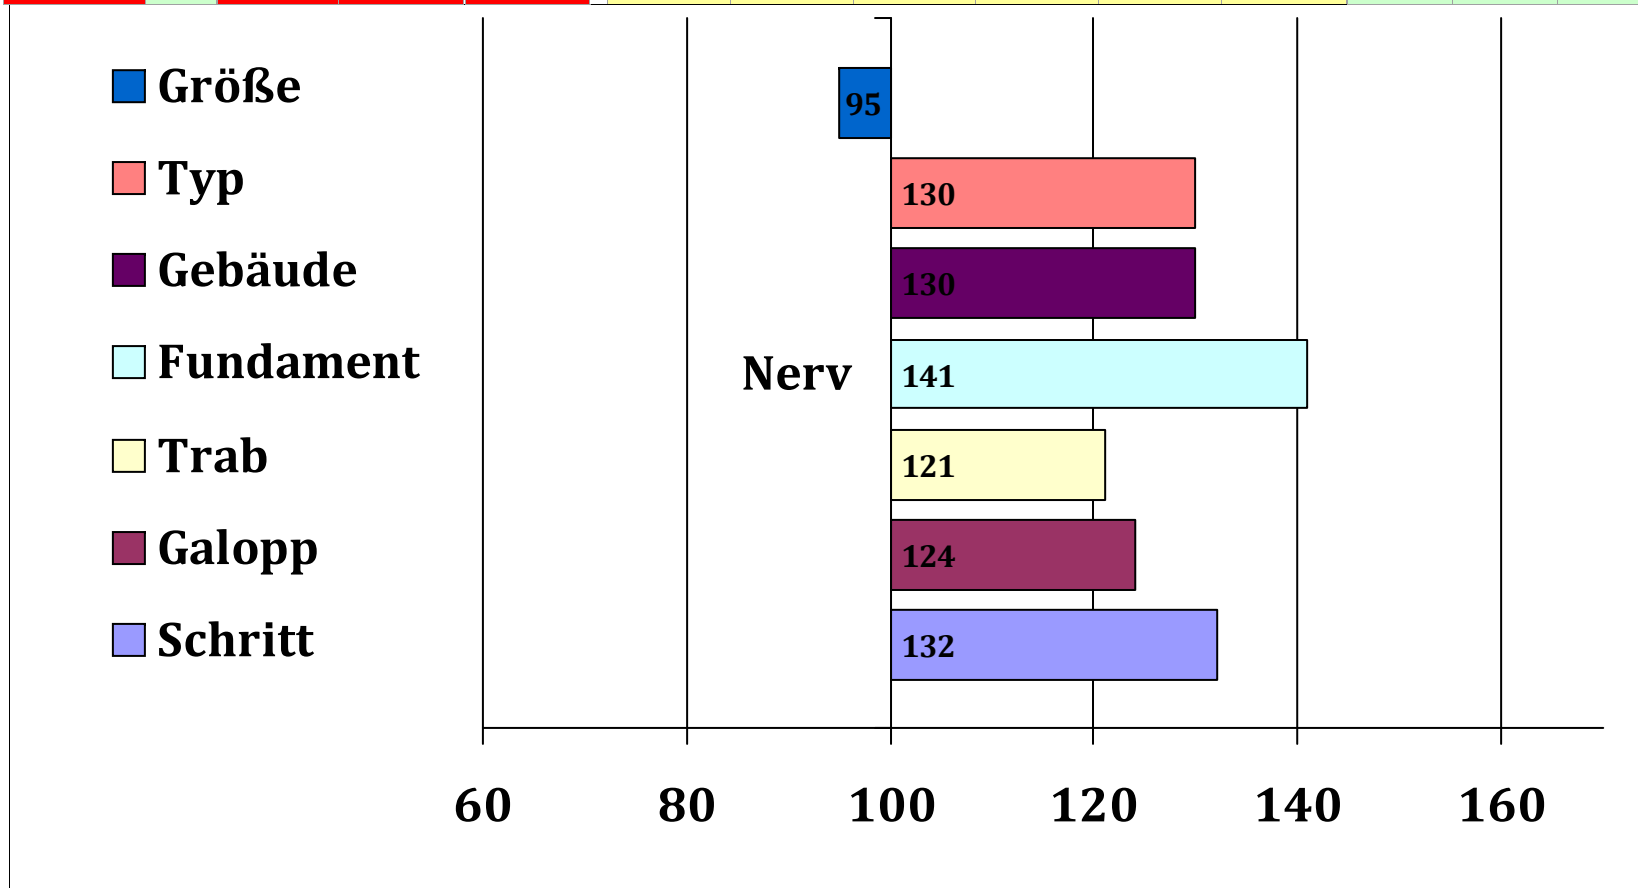

Zuchtwertschätzung Haflinger 2011

22.12.2011

Nerv

276381835522192, geb. 25.06.1992 Rasse EH 6,25 %

Nadin

Naxos

Nastrol
Wenka
Apikal
Onascha

Oriana

Nelfried

Nelson
Libelle
Nabob
Oder

Olive

Züchter: Estendorfer, Josef, 85662, Hohenbrunn

Besitzer: Springer, Andreas, 85662, Hohenbrunn

Gesamt Zuchtwert	Sich	ZW Exterieur	ZW Reiten	ZW Fahren	zwFahrta	zwUmga	zwlstg	zwlstf	zwRitt	zwSprun	SiReite	Si Fahr	Si Ext
125	95%	132	121	129	130	140	131	104	125	81	94%	93%	96%

NKges	NKEL	NKHB/HBI/SP/FS+NS	ELP 10.11.1995, Endnote	7,51	3. Platz von 14	Teilnehmern
187	29	64	9/19/56