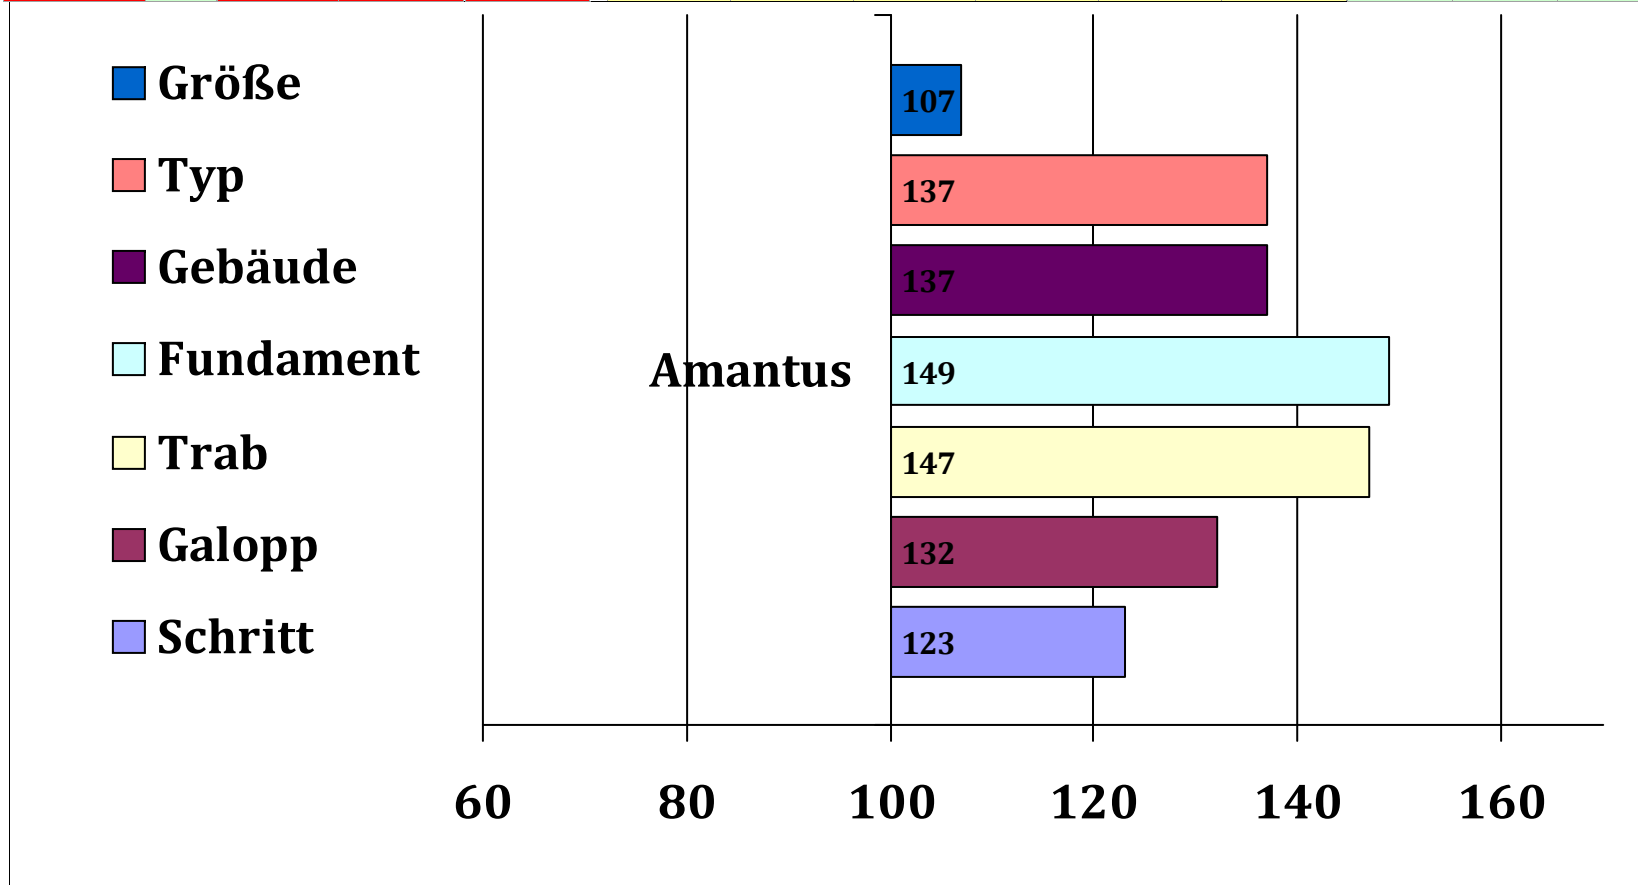

Quirly

Mithras Pr.H.

Nina

Züchter: Stadler, Karl, 86473, Ziemetshausen

Besitzer: Stadler, Karl, 86473, Ziemetshausen

Gesamt Zuchtwert	Sich	ZW Exterieur	ZW Reiten	ZW Fahren	zwFahrta	zwUmga	zwlstg	zwlstf	zwRitt	zwSprun	SiReite	Si Fahr	Si Ext
129	81%	140	126	113	102	99	122	119	129	132	79%	71%	79%