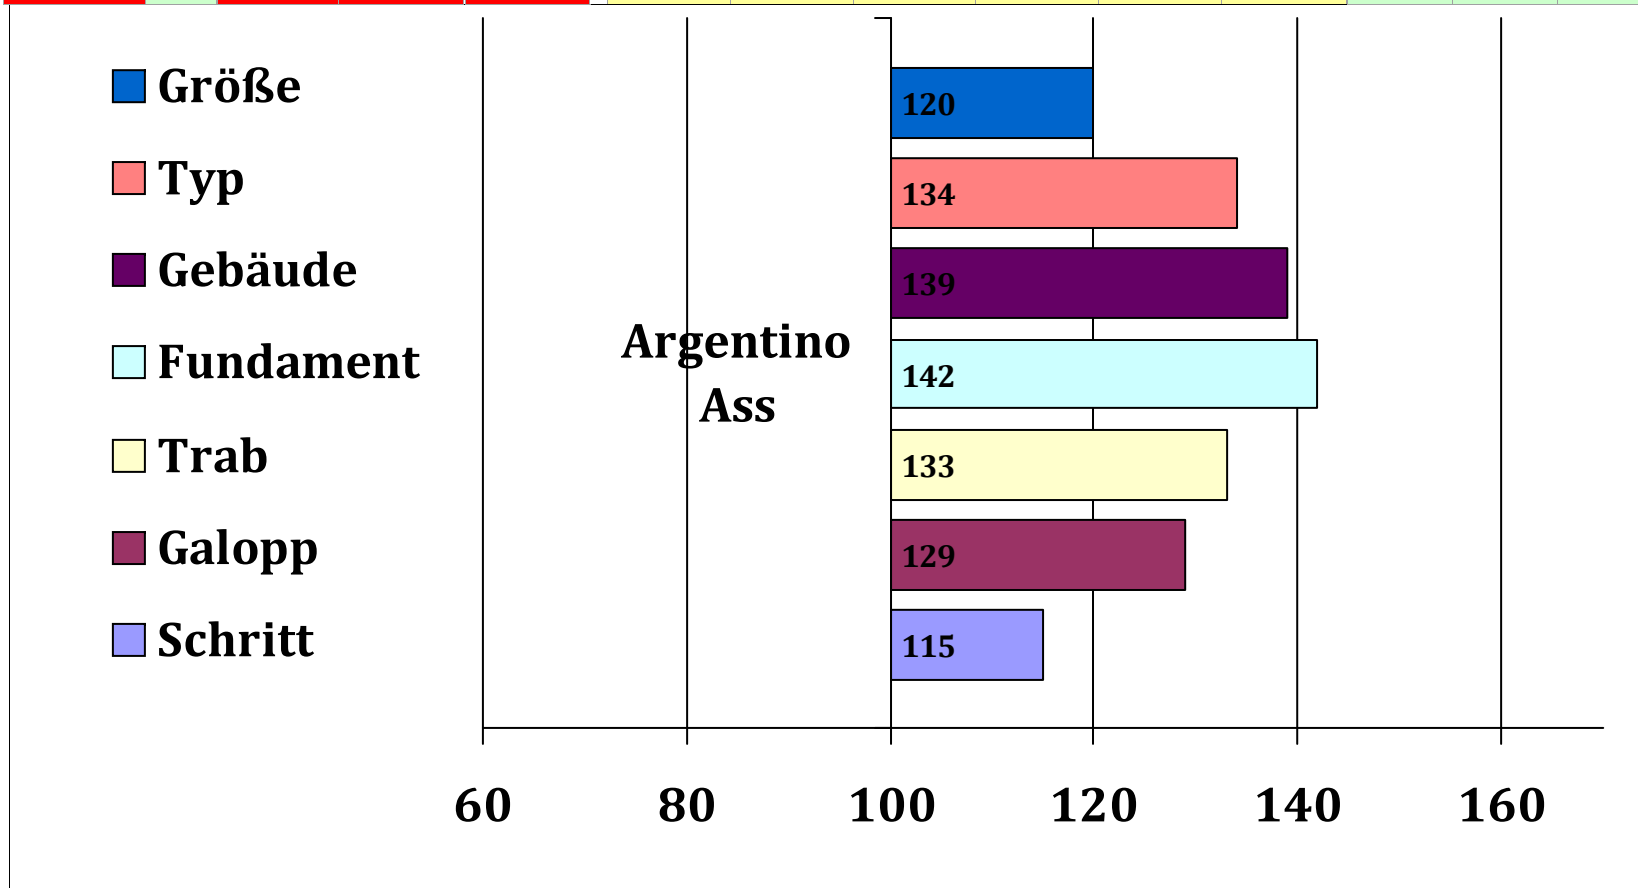

Showrina

Cinderella

Naxan

Christel

Züchter: Hofer, Konrad, 87659, Hopferau

Besitzer: Karosser, Georg, 83075, BadFeilnbach

Gesamt Zuchtwert	Sich	ZW Exterieur	ZW Reiten	ZW Fahren	zwFahrta	zwUmga	zwlstg	zwlstf	zwRitt	zwSprun	SiReite	Si Fahr	Si Ext
119	72%	135	114	97			106	102	117	115	64%	59%	78%