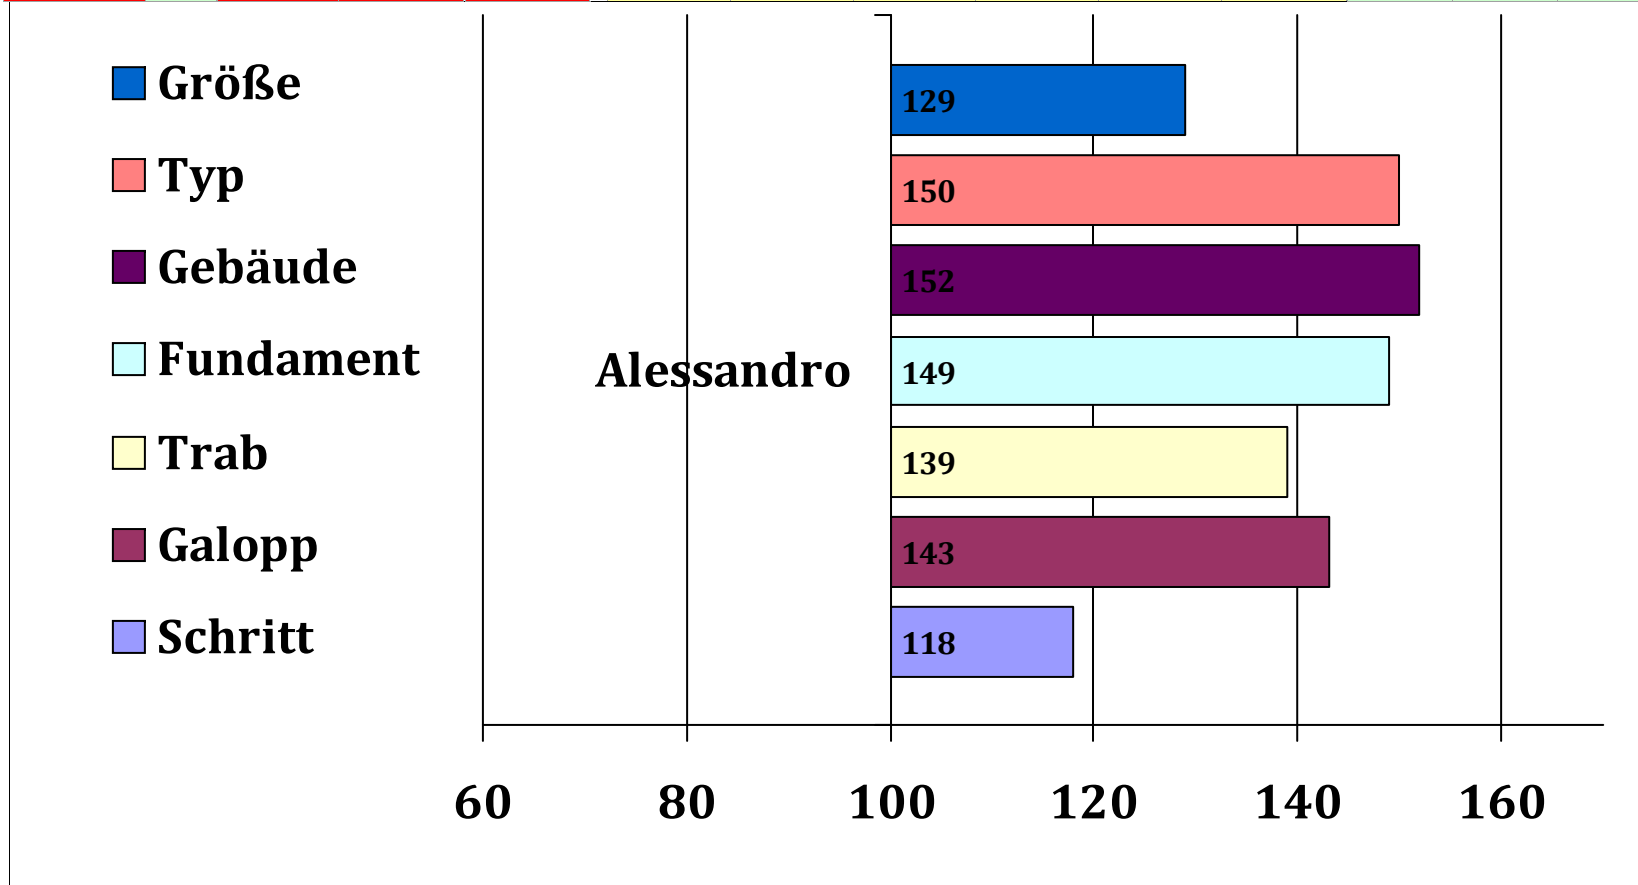

Madonna

Mithras Pr.H.

Nevana

Züchter: Schäfer, Wolfgang, 76185, Karlsruhe

Besitzer: Enzinger, Gebhard, 83454, Anger/Jechling

Gesamt Zuchtwert	Sich	ZW Exterieur	ZW Reiten	ZW Fahren	zwFahrta	zwUmga	zwlstg	zwlstf	zwRitt	zwSprun	SiReite	Si Fahr	Si Ext
120	82%	145	113	82	57	47	104	102	120	115	80%	72%	82%