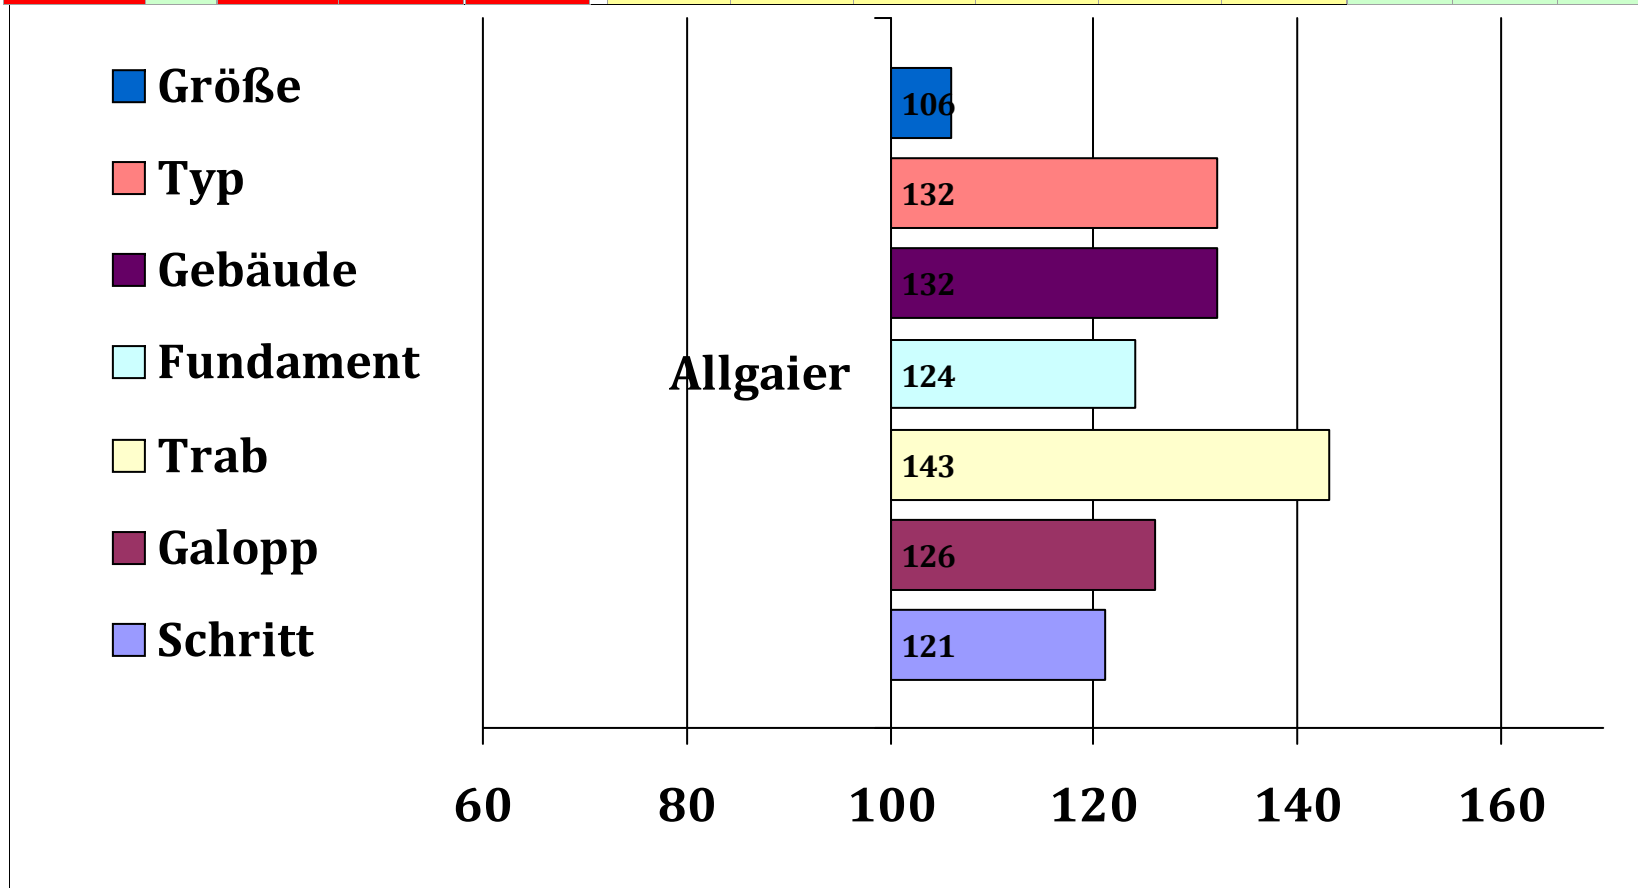

Zuchtwertschätzung Haflinger 2011

22.12.2011

Allgaier

276481830095506, geb. 28.04.2006 Rasse EH 8,594 %

Alibaba

Aladin

Almbube
Wonni
Showmann
Selina

Hanja

Soecking

Simmerl
Quirlige
Arkas
Heidi

Heli

Züchter: Stahl,Hans-Karl,87534,Oberstaufen

Besitzer: Linder,Engelbert,87672,Rosshaupten

Gesamt Zuchtwert	Sich	ZW Exterieur	ZW Reiten	ZW Fahren	zwFahrta	zwUmga	zwlstg	zwlstf	zwRitt	zwSprun	SiReite	Si Fahr	Si Ext
123	86%	129	121	120	116	108	111	118	124	118	83%	77%	87%

NKges	NKEL	NKHB/HBI/SP/FS+NS	ELP 24.09.2010, Endnote	8,38	2. Platz von	9	Teilnehmern
47		//18