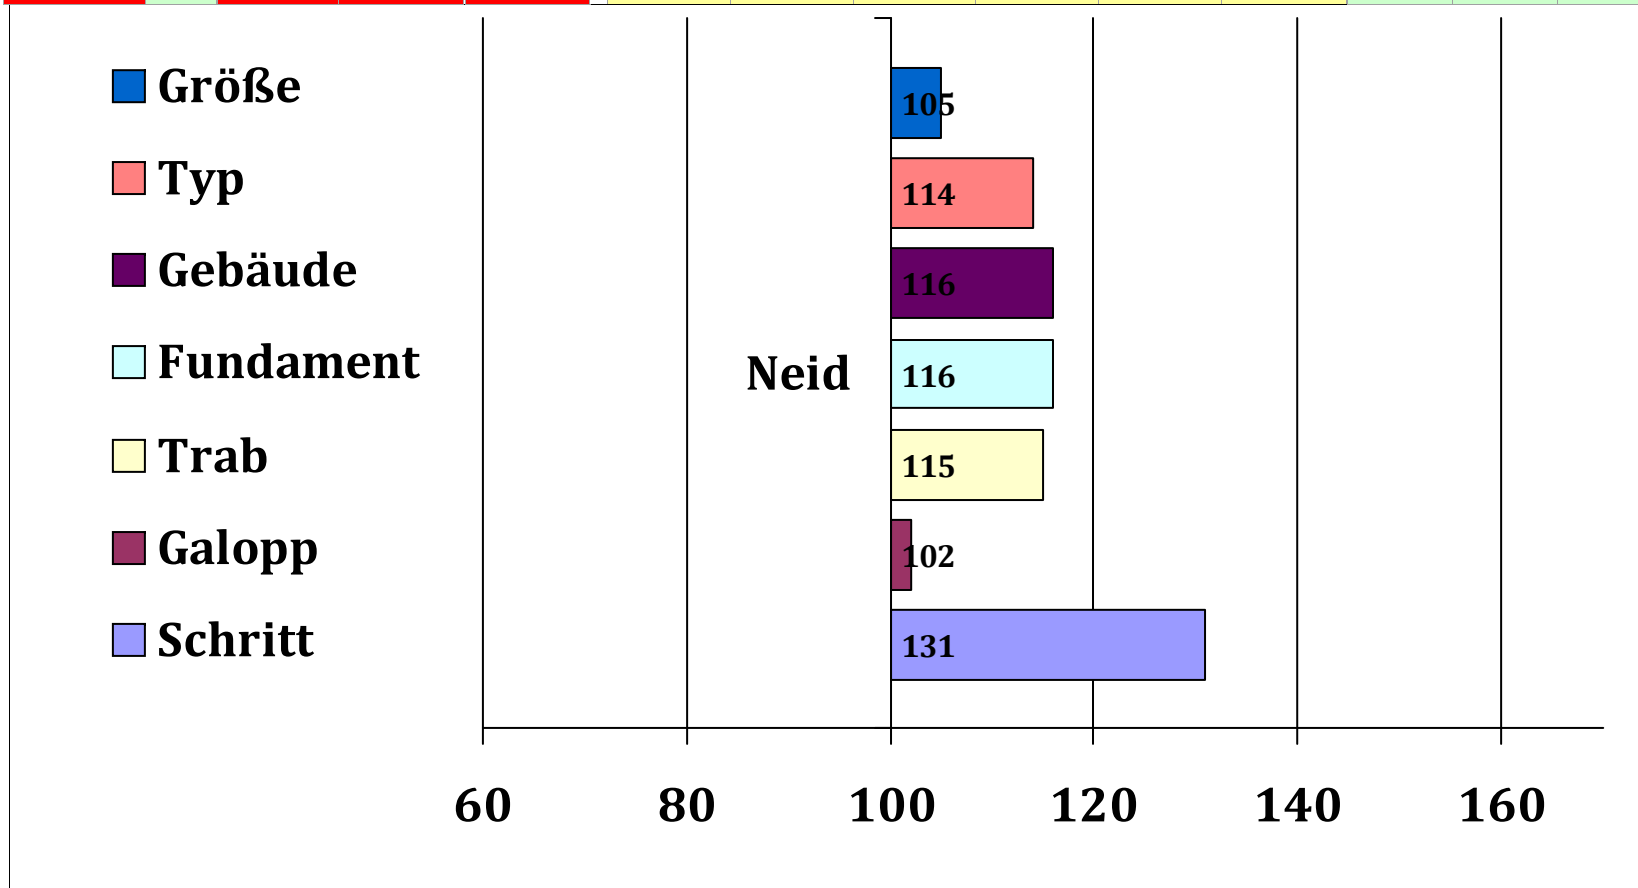

Nastrol
Wenka
Apikal
Onascha

Orfea

Armin

Arras
Marga
Nabob
Oder

Omega

Züchter: Thoma,Josefu.Hubert,86972,Altenstadt

Besitzer: Kilgenstein,Klaus,63828,Kleinkahl

Gesamt Zuchtwert	Sich	ZW Exterieur	ZW Reiten	ZW Fahren	zwFahrta	zwUmga	zwlstg	zwlstf	zwRitt	zwSprun	SiReite	Si Fahr	Si Ext
105	91%	116	98	112	113	104	90	81	98	75	88%	84%	91%