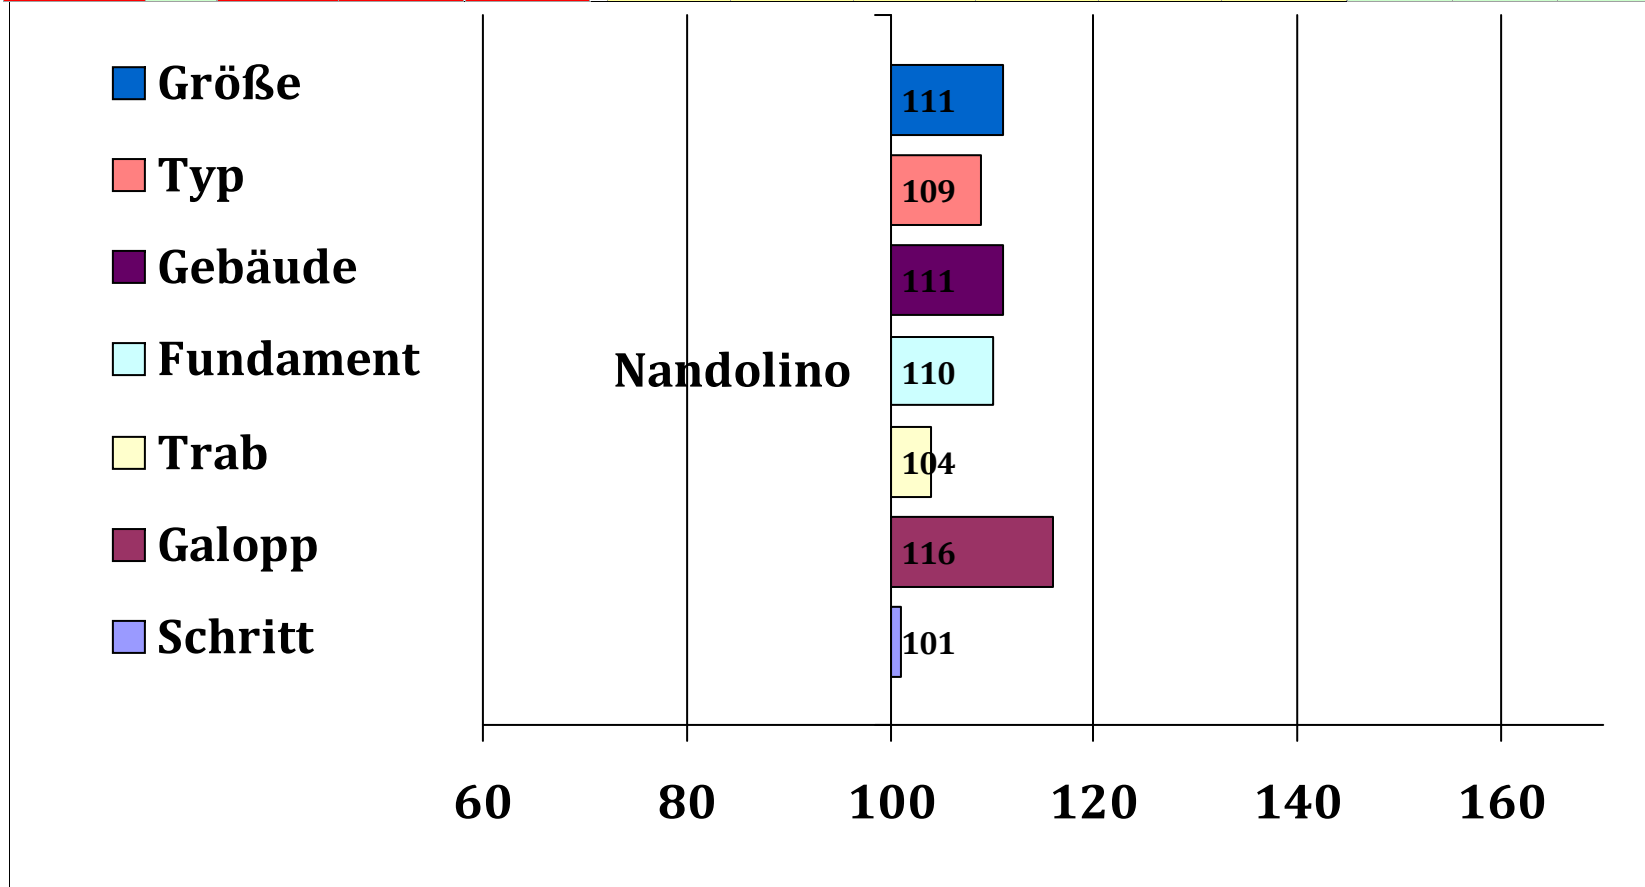

Oriana

Nelfried
Olive

Züchter: Kern,Ludwig,85256,Giebing

Besitzer: Grassler,Katrin,91281,Kirchenthumbach

Gesamt Zuchtwert	Sich	ZW Exterieur	ZW Reiten	ZW Fahren	zwFahrta	zwUmga	zwlstg	zwlstf	zwRitt	zwSprun	SiReite	Si Fahr	Si Ext
101	90%	109	99	88	79	73	103	101	101	87	87%	83%	91%