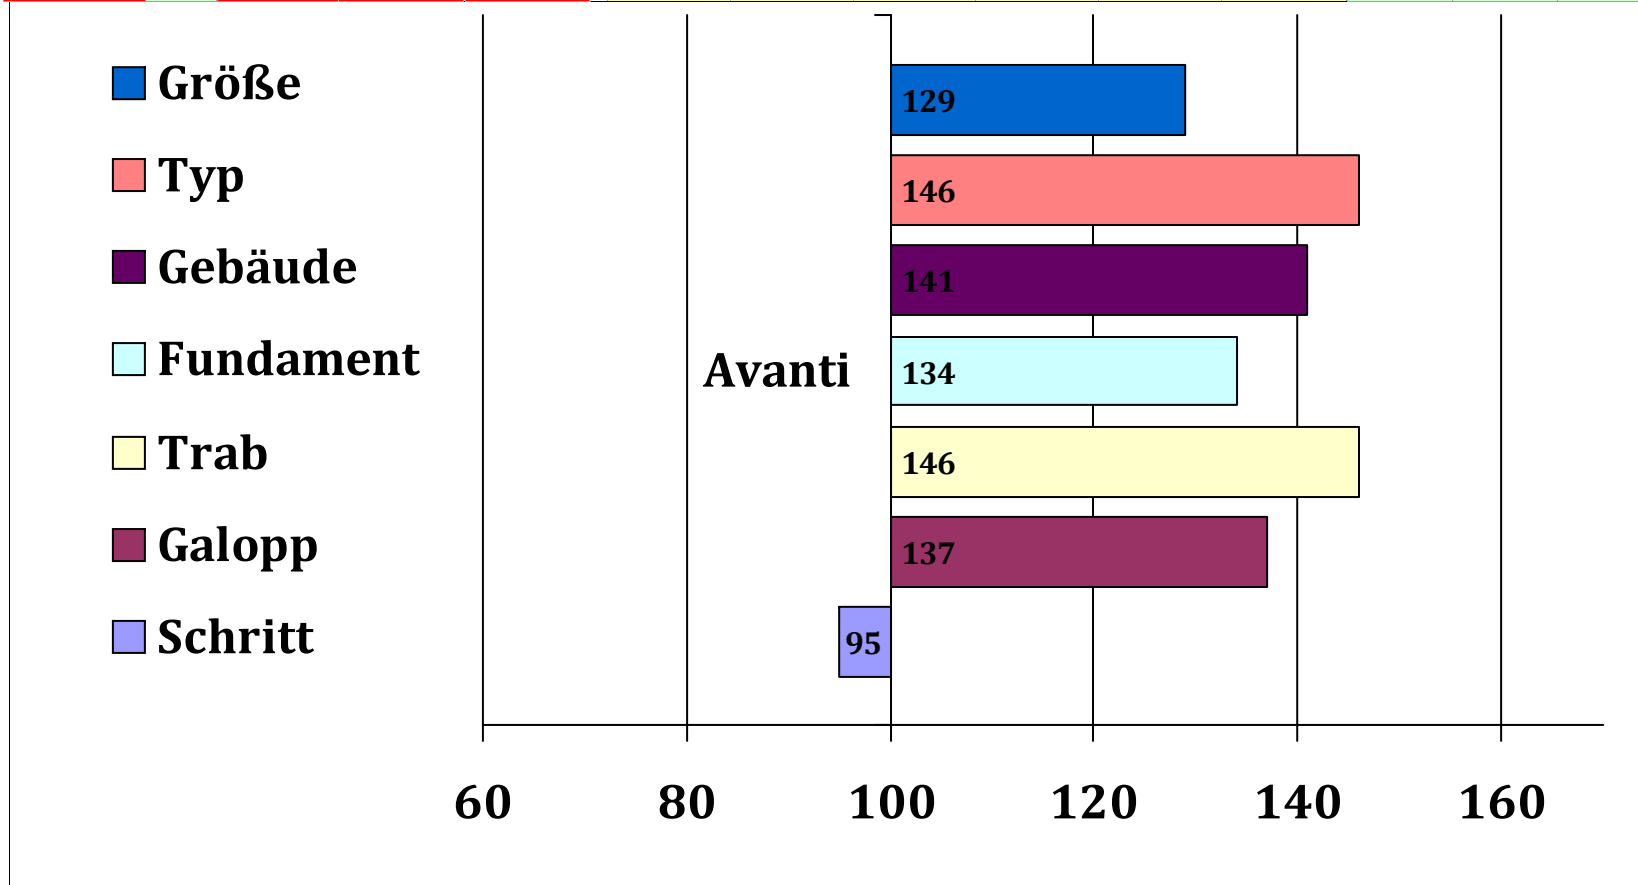

Zuchtwertschätzung Haflinger 2011

22.12.2011

Avanti

276481830100107, geb. 20.05.2007 Rasse 69 0%

Arachon

Abendstern

Amadeus Liz.
Dorlis
Winterstein
Nina

Naranga

Amadeus Liz.

Afghan II
Akelei 13391/T
Mithras Pr.H.
Nina

Nirvana

Züchter: Niedermair, Martinau. Michael, 86391, Leitershofen

Besitzer: Albrecht, Klaus und Sandra, 82386, Huglfing

Gesamt Zuchtwert	Sich	ZW Exterieur	ZW Reiten	ZW Fahren	zwFahrta	zwUmga	zwlstg	zwlstf	zwRitt	zwSprun	SiReite	Si Fahr	Si Ext
130	86%	135	132	102	87	67	153	150	141	150	83%	77%	86%

NKges	NKEL	NKHB/HBI/SP/FS+NS	ELP 30.09.2011, Endnote	7,98	1. Platz von	7	Teilnehmern
23		//23