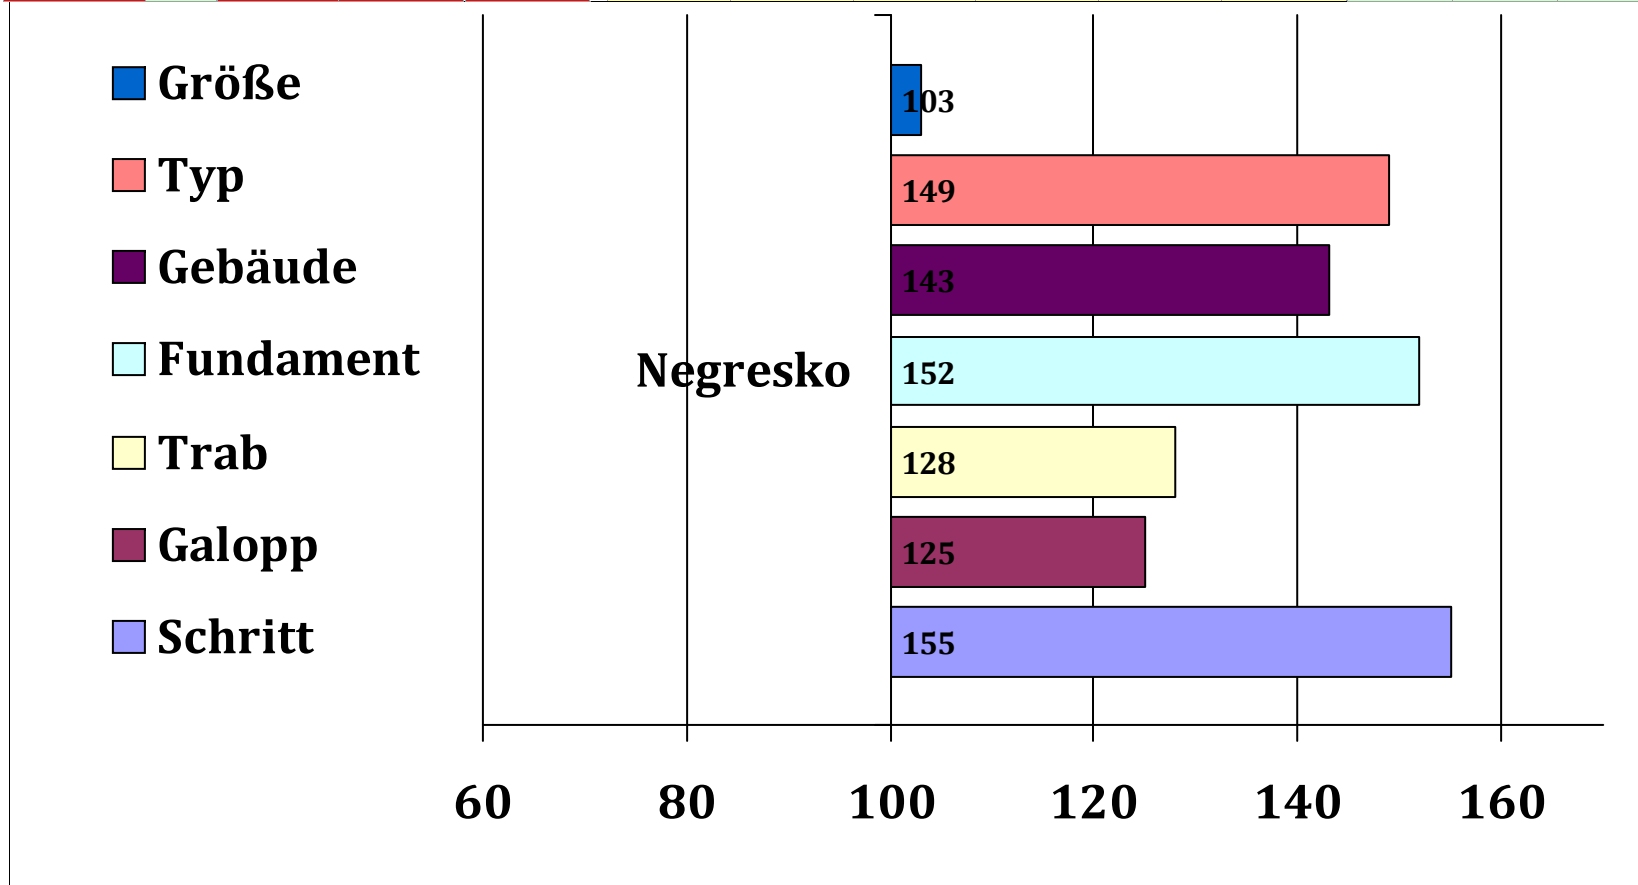

Wildmoos

Alma

Nina

Apikal

Nelke

Züchter: Stadler,Karl,86473,Ziemetshausen

Besitzer: Meyer,Andreas,91287,Plech

Gesamt Zuchtwert	Sich	ZW Exterieur	ZW Reiten	ZW Fahren	zwFahrta	zwUmga	zwlstg	zwlstf	zwRitt	zwSprun	SiReite	Si Fahr	Si Ext
124	84%	145	112	118	111	125	76	77	109	118	82%	76%	85%