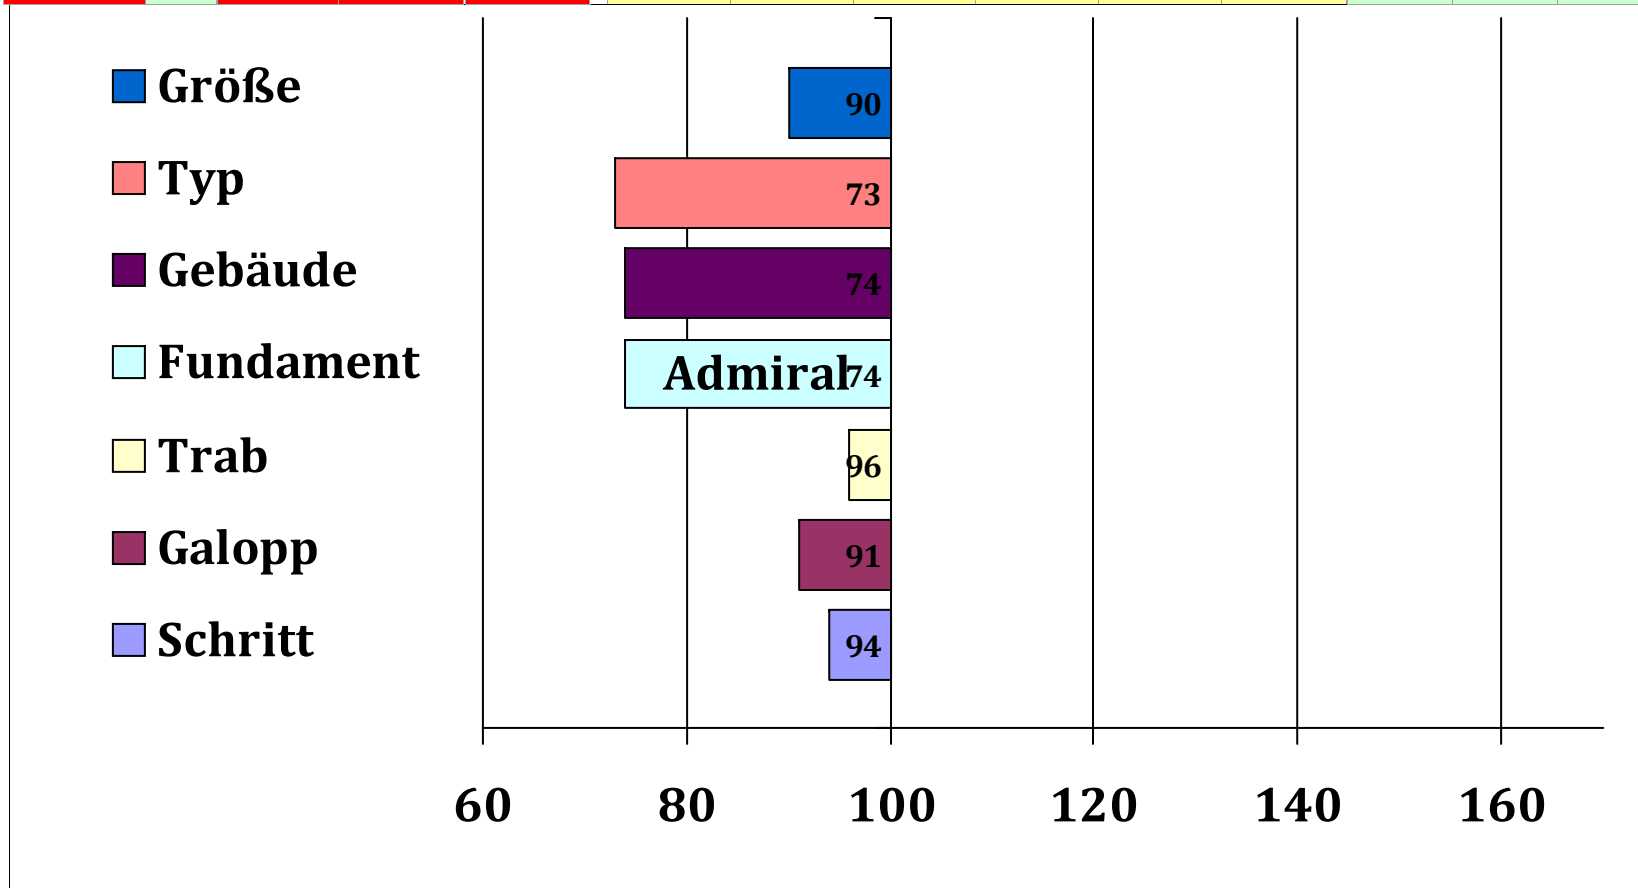

Nerz

Neike

Züchter: Kremser,Gudrun+Heidi,87679,Westendorf

Besitzer: Kremser,HeidiundGudrun,87679,Westendorf

Gesamt Zuchtwert	Sich	ZW Exterieur	ZW Reiten	ZW Fahren	zwFahrta	zwUmga	zwlstg	zwlstf	zwRitt	zwSprun	SiReite	Si Fahr	Si Ext
96	81%	80	104	114	124	117	118	123	97	105	79%	70%	81%