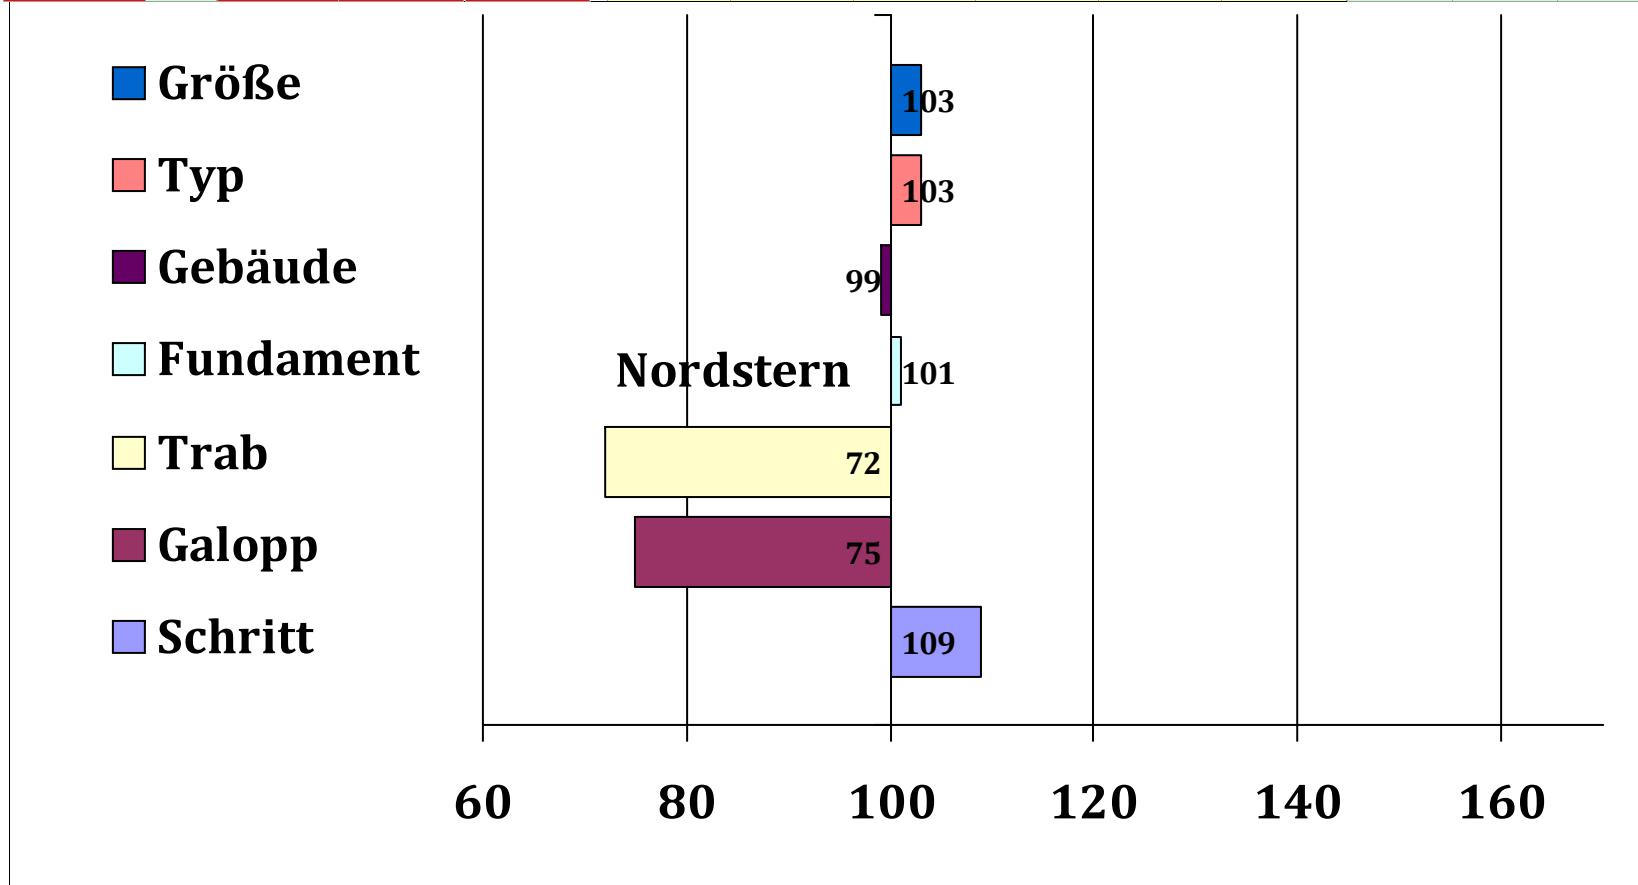

Zuchtwertschätzung Haflinger 2011

22.12.2011

Nordstern

276322220055598, geb. 14.06.1998 Rasse 69 0%

Nordenwind

Nabucco/T

Somma/t.

Vivien

Almiro

Vivi

Natan
Peggy/t
Alpha
Sherry/t.
Afghan II
Lottchen
Wagrain
Venda

Züchter: Kreikenbohm, Wolfgang, 24634, Padenstedt

Besitzer: Hartung, Peter, 87629, Füssen

Gesamt Zuchtwert	Sich	ZW Exterieur	ZW Reiten	ZW Fahren	zwFahrta	zwUmga	zwlstg	zwlstf	zwRitt	zwSprun	SiReite	Si Fahr	Si Ext
79	83%	96	66	83	84	100	38	36	58	59	81%	72%	83%

NKges	NKEL	NKHB/HBI/SP/FS+NS	ELP 09.11.2001, Endnote	101,20	0. Platz von	0	Teilnehmern
69	2	//5