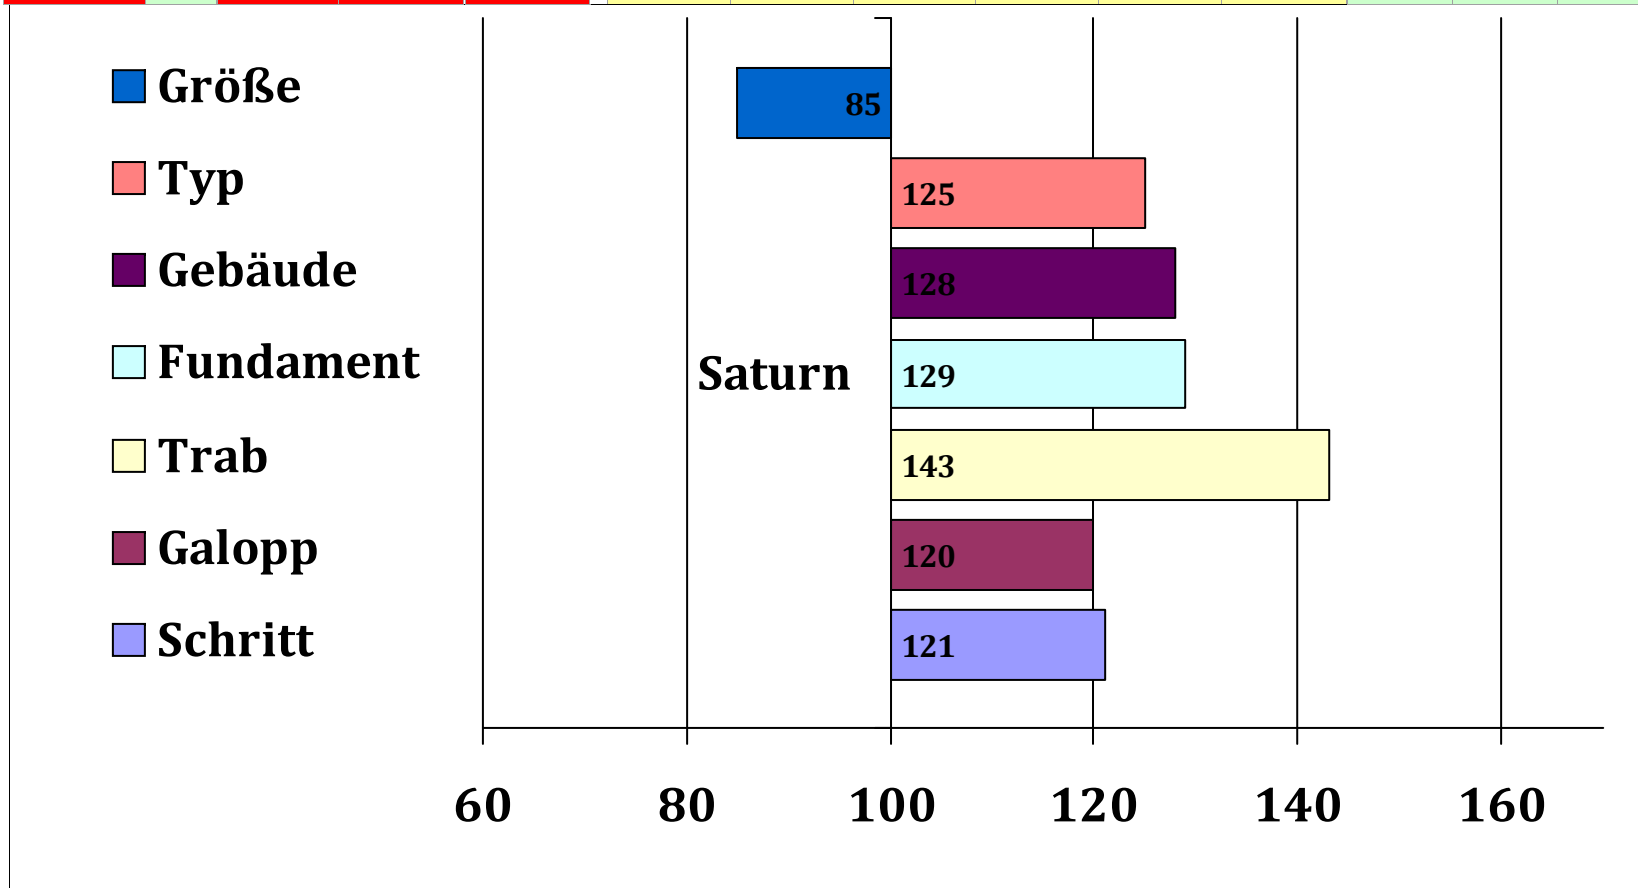

Zuchtwertschätzung Haflinger 2011

22.12.2011

Saturn

276481300568700, geb. 12.04.2000 Rasse EH 9,375 %

Santano

Santos

Soecking

Sahra

Nadin

Mariette

Maler

Bella

Nadin

Germania

Mona Lisa

Gunda

Marian

Grazia

Züchter: Reichinger, Karl, 93077, Bad Abbach

Besitzer: Osterwald, Katharina, 83620, Feldkirchen

Gesamt Zuchtwert	Sich	ZW Exterieur	ZW Reiten	ZW Fahren	zwFahrta	zwUmga	zwlstg	zwlstf	zwRitt	zwSprun	SiReite	Si Fahr	Si Ext
122	78%	128	118	126	125	121	116	110	122	95	75%	67%	77%

NKges	NKEL	NKHB/HBI/SP/FS+NS	ELP 31.08.2004, Endnote	7,41	4. Platz von	7	Teilnehmern
16	2	2	0/0/3