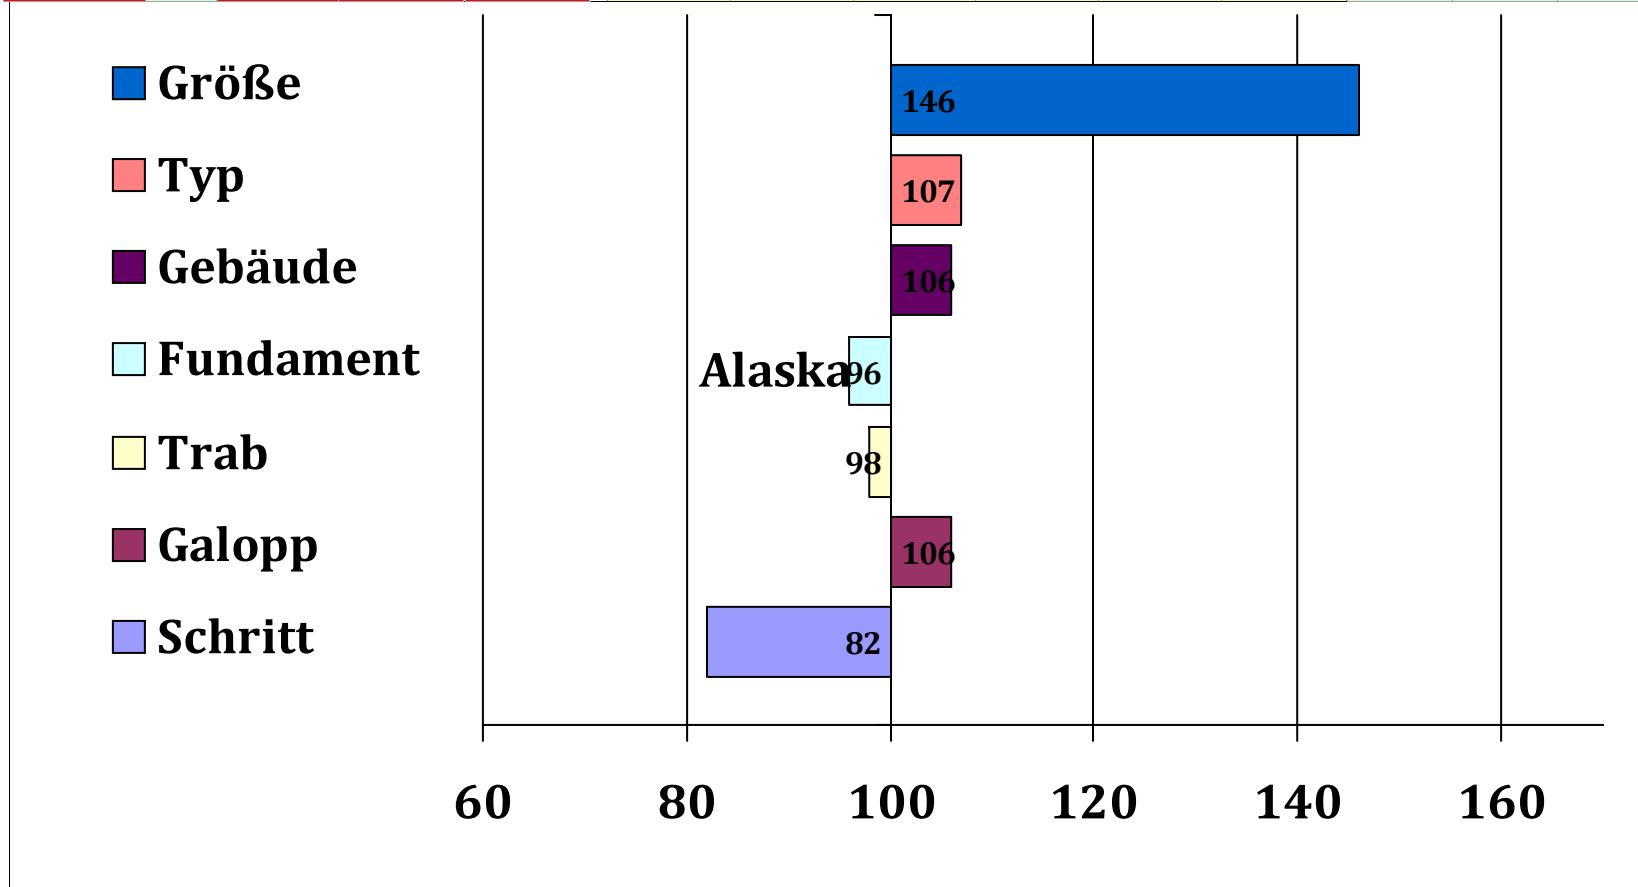

Stecher
Annchi

Züchter: Kühnle, Andreas, 72532, Gomadingen

Besitzer: Greil, Josef, 93444, BadKötzting

Gesamt Zuchtwert	Sich	ZW Exterieur	ZW Reiten	ZW Fahren	zwFahrta	zwUmga	zwlstg	zwlstf	zwRitt	zwSprun	SiReite	Si Fahr	Si Ext
94	62%	100	93						96		55%	46%	66%