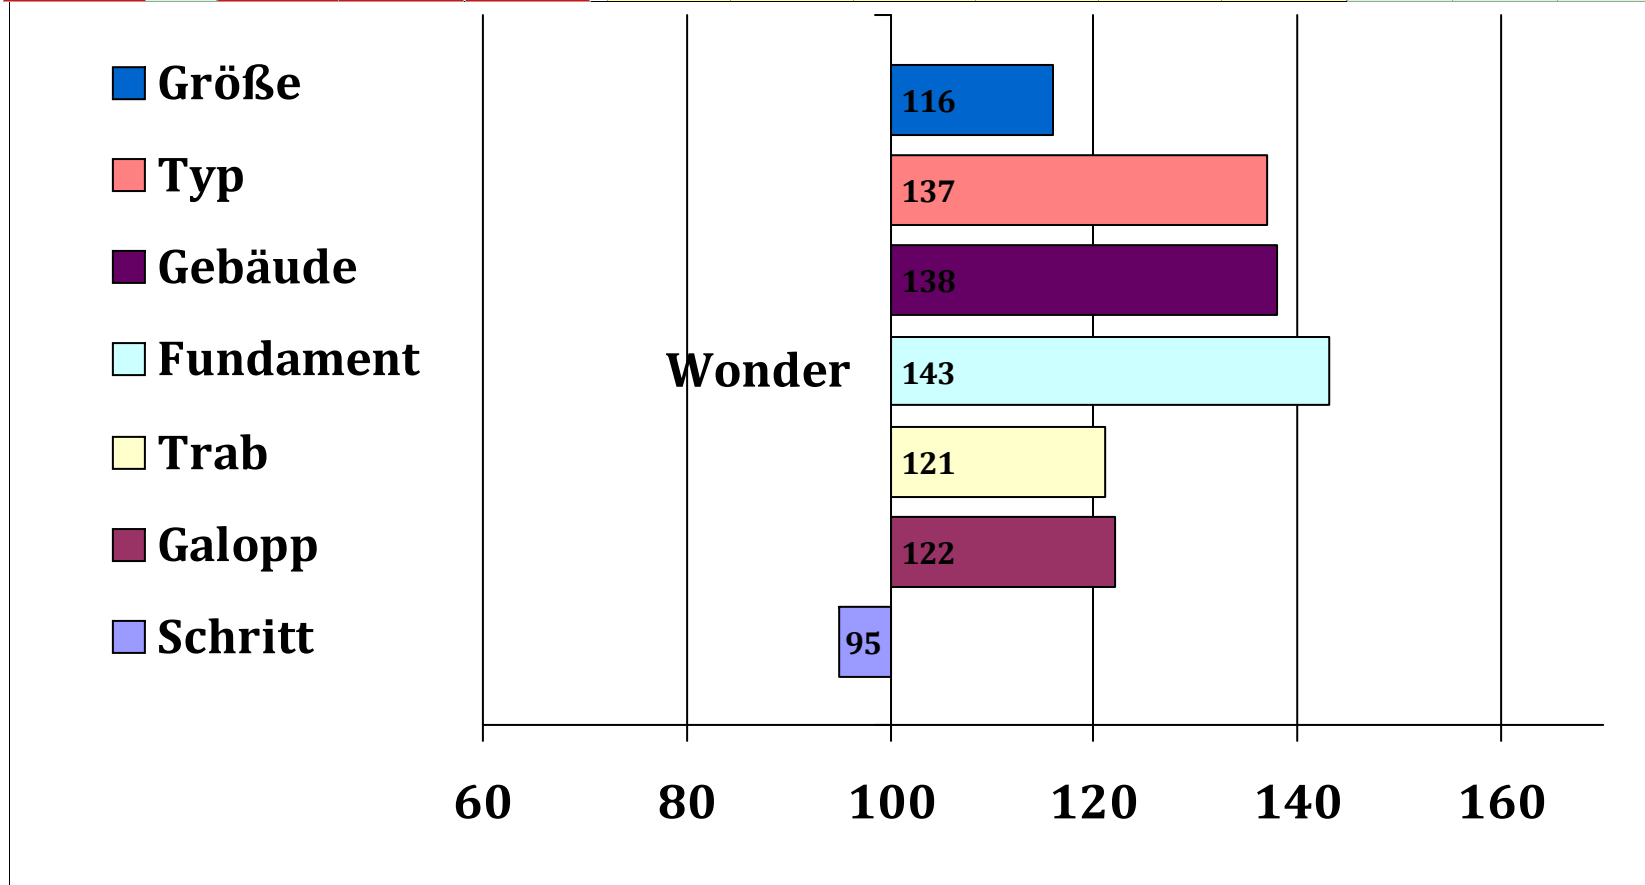

Zuchtwertschätzung Haflinger 2011

22.12.2011

Wonder

276481830140706, geb. 15.03.2006 Rasse 69 0%

Wagner-E v. Sau	Weltcup	Winterstein
Frenzi	Akhira von Sauro`s	Rikka/T
	Amsterdam	Ajax du Tirol
	Flair	Clevere
		Amadeus Liz.
		St.Ankara
		Amor
		Flora

Züchter: Zeif, Josef, 83457, Bayerisch Gmain

Besitzer: Zuhr, Manfred, 84416, Taufkirchen

Gesamt Zuchtwert	Sich	ZW Exterieur	ZW Reiten	ZW Fahren	zwFahrta	zwUmga	zwlstg	zwlstf	zwRitt	zwSprun	SiReite	Si Fahr	Si Ext
114	82%	132	107	84	67	81	103	96	110	117	80%	72%	82%

NKges	NKEL	NKHB/HBI/SP/FS+NS	ELP 24.09.2010, Endnote	7,25	8. Platz von	9	Teilnehmern
31		//11