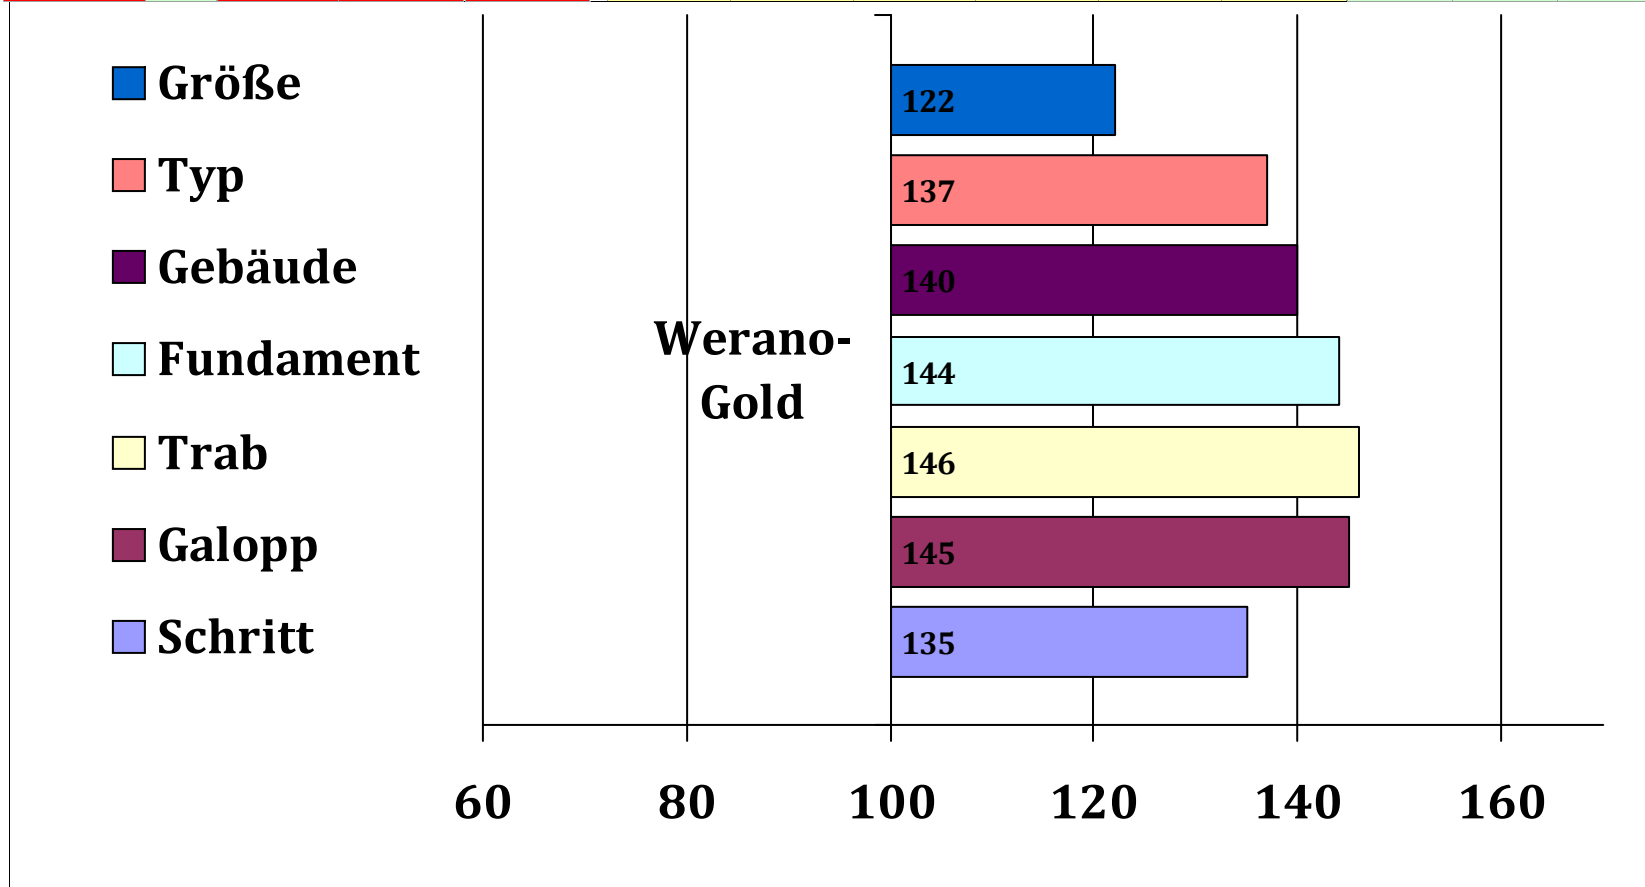

Werano-Gold

276481830004105, geb. 01.04.2005 Rasse 69 0%

Wagner-E v. Sau	Weltcup	Winterstein
Flair	Akhira von Sauro`s	Rikka/T
	Amor	Ajax du Tirol
	Flora	Clevere
		Akteur
		Diana
		Wald
		Fanni

Züchter: Reichinger, Karl, 93077, Bad Abbach

Besitzer: Zuhr, Manfred, 84416, Taufkirchen

Gesamt Zuchtwert	Sich	ZW Exterieur	ZW Reiten	ZW Fahren	zwFahrta	zwUmga	zwlstg	zwlstf	zwRitt	zwSprun	SiReite	Si Fahr	Si Ext
135	86%	141	136	123	113	117	125	129	138	145	83%	77%	87%

NKges	NKEL	NKHB/HBI/SP/FS+NS	ELP 04.11.2008, Endnote	7,98	3. Platz von	9	Teilnehmern
34	1	1/0/19