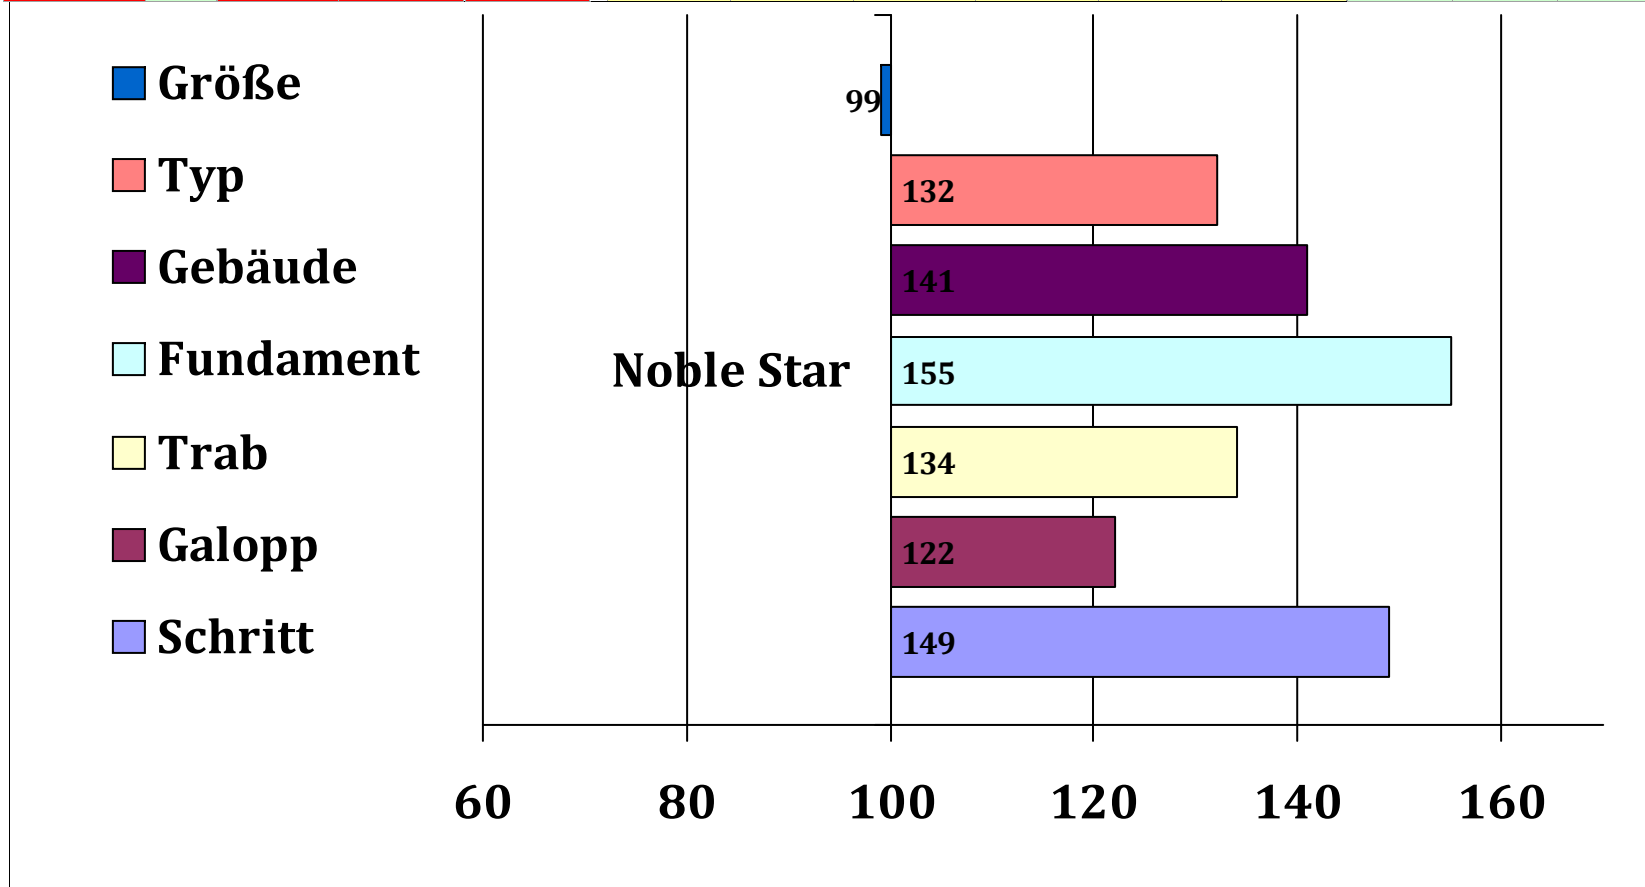

Noble Star

276481830096007, geb. 07.05.2007 Rasse EH 7,226 %

Niron	Nerv	Nadin
	Grazia	Oriana
Okada K	Silvano	Nadin
	Olanda	Germania
		Sigg
		Asti
		Norlan
		Otina

Züchter: Kappelsberger, Johann, 83623, Dietramszell

Besitzer: Prugger, Martin, 39030, Olang

Gesamt Zuchtwert	Sich	ZW Exterieur	ZW Reiten	ZW Fahren	zwFahrta	zwUmga	zwlstg	zwlstf	zwRitt	zwSprun	SiReite	Si Fahr	Si Ext
133	83%	142	128	139	138	161	132	96	127	111	81%	73%	82%

NKges	NKEL	NKHB/HBI/SP/FS+NS	ELP 30.09.2011, Endnote	7,74	6. Platz von	7	Teilnehmern
12		//12