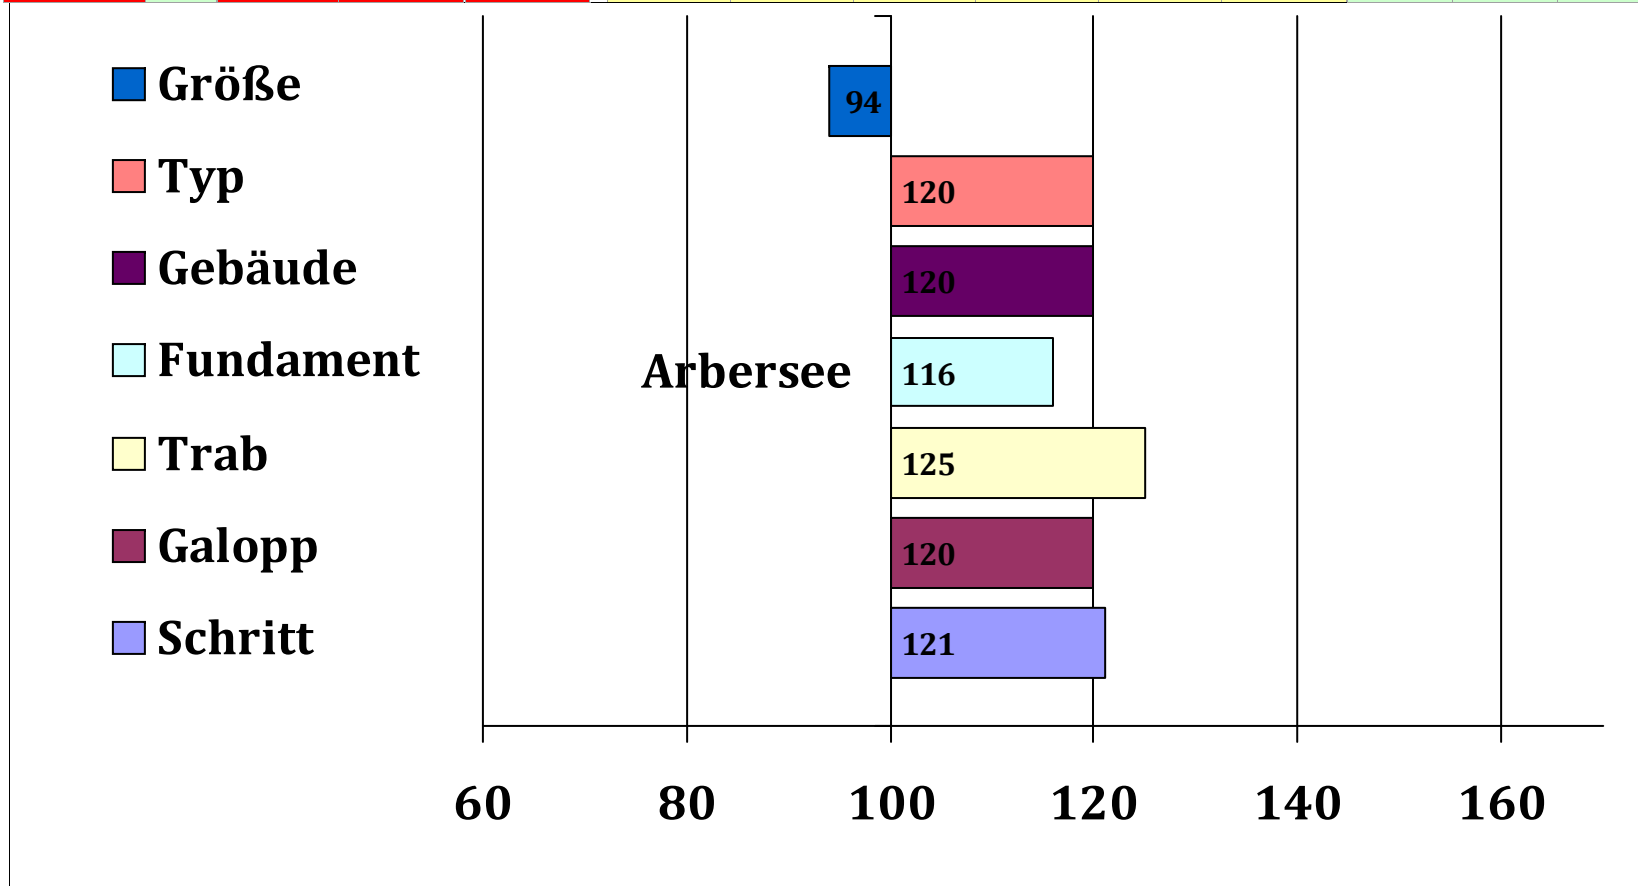

Quirly

Mithras Pr.H.

Nina

Züchter: Stadler,Karl,86473,Ziemetshausen

Besitzer: Raith,Peter,94541,Grattersdorf

Gesamt Zuchtwert	Sich	ZW Exterieur	ZW Reiten	ZW Fahren	zwFahrta	zwUmga	zwlstg	zwlstf	zwRitt	zwSprun	SiReite	Si Fahr	Si Ext
116	80%	119	115	113	109	103	117	114	115	114	79%	70%	79%