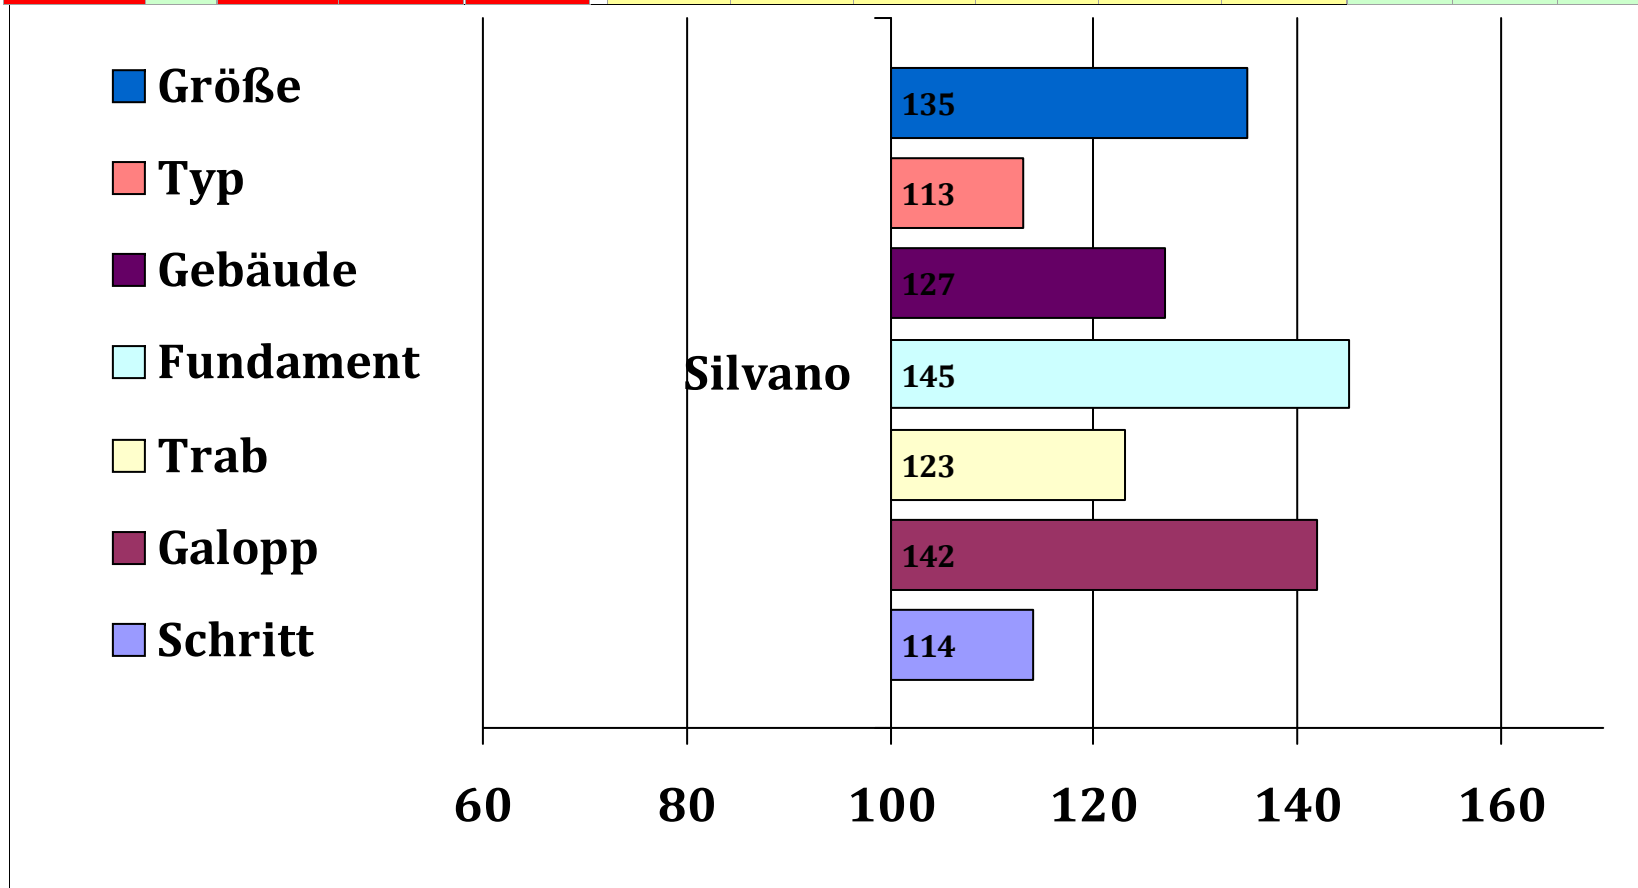

Asti

Harca

Nachtmann

Anita

Züchter: Grasegger, Christian, 82418, Murnau

Besitzer: Hackl, Walter, 83666, Waakirchen

Gesamt Zuchtwert	Sich	ZW Exterieur	ZW Reiten	ZW Fahren	zwFahrta	zwUmga	zwlstg	zwlstf	zwRitt	zwSprun	SiReite	Si Fahr	Si Ext
127	88%	129	131	106	92	112	141	130	132	135	86%	81%	88%