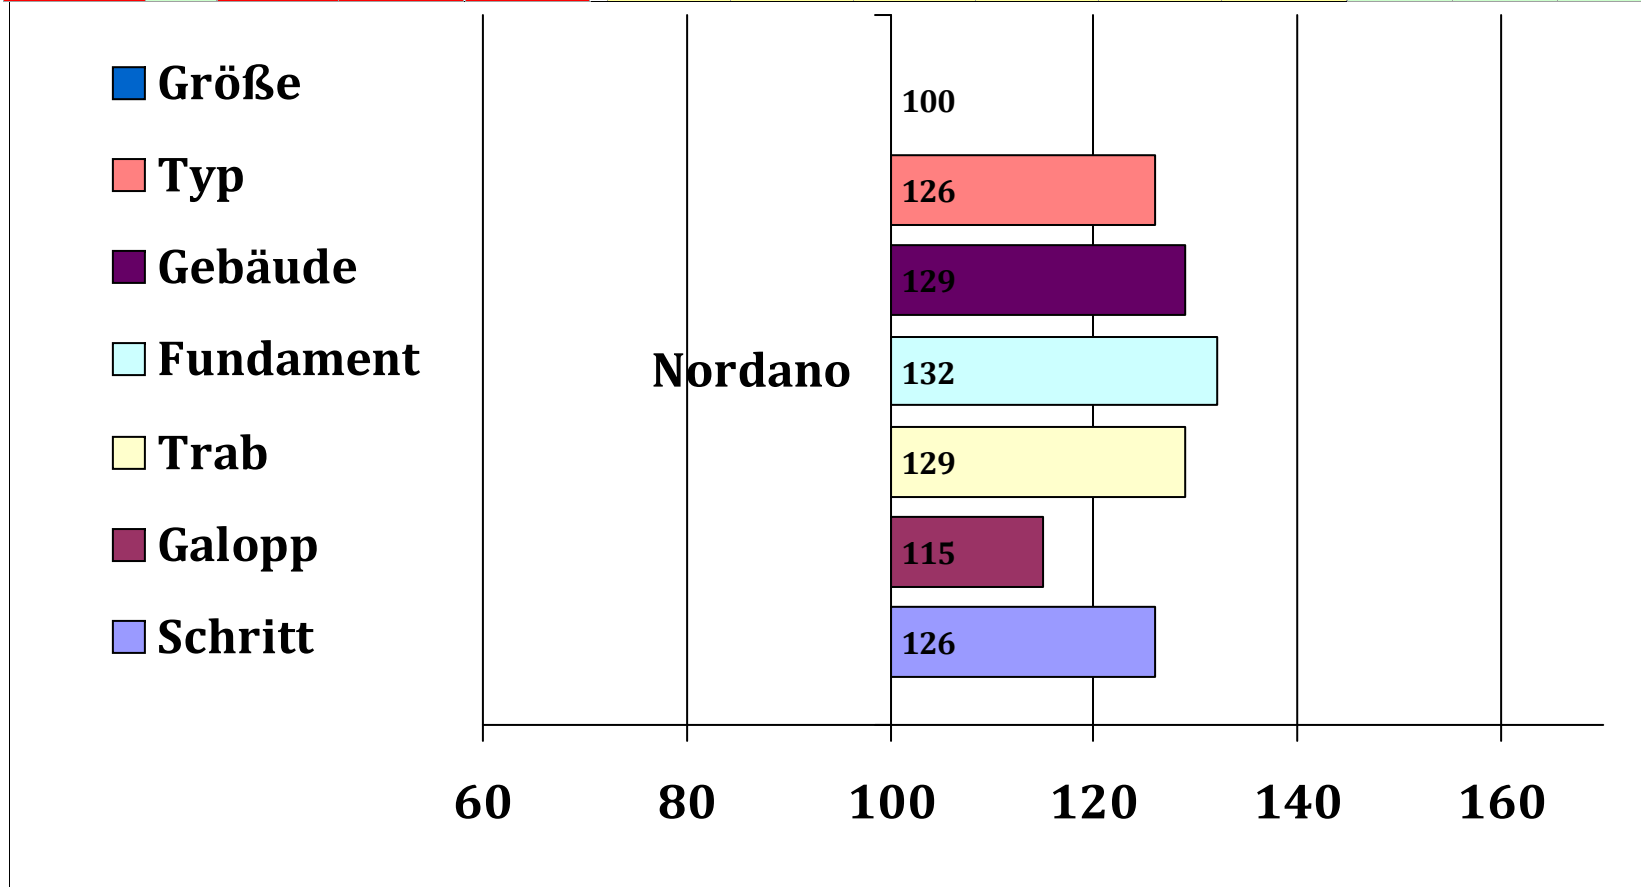

Nordano

276381832209288, geb. 09.04.1988 Rasse EH 9,375 %

Nadin

Naxos

Nastrol
Wenka
Apikal
Onascha

Barbara

Armin

Arras
Marga
Nelson
Bianka

Barbarella

Züchter: Estendorfer, Josef, 85662, Hohenbrunn

Besitzer: Schneider, Michael, 84544, Aschau

Gesamt Zuchtwert	Sich	ZW Exterieur	ZW Reiten	ZW Fahren	zwFahrta	zwUmga	zwlstg	zwlstf	zwRitt	zwSprun	SiReite	Si Fahr	Si Ext
118	97%	128	113	114	108	110	111	97	113	108	96%	95%	97%

NKges	NKEL	NKHB/HBI/SP/FS+NS	ELP 13.11.1991, Endnote	6,59	12. Platz vo	18	Teilnehmern
292	52	111	9/28/82