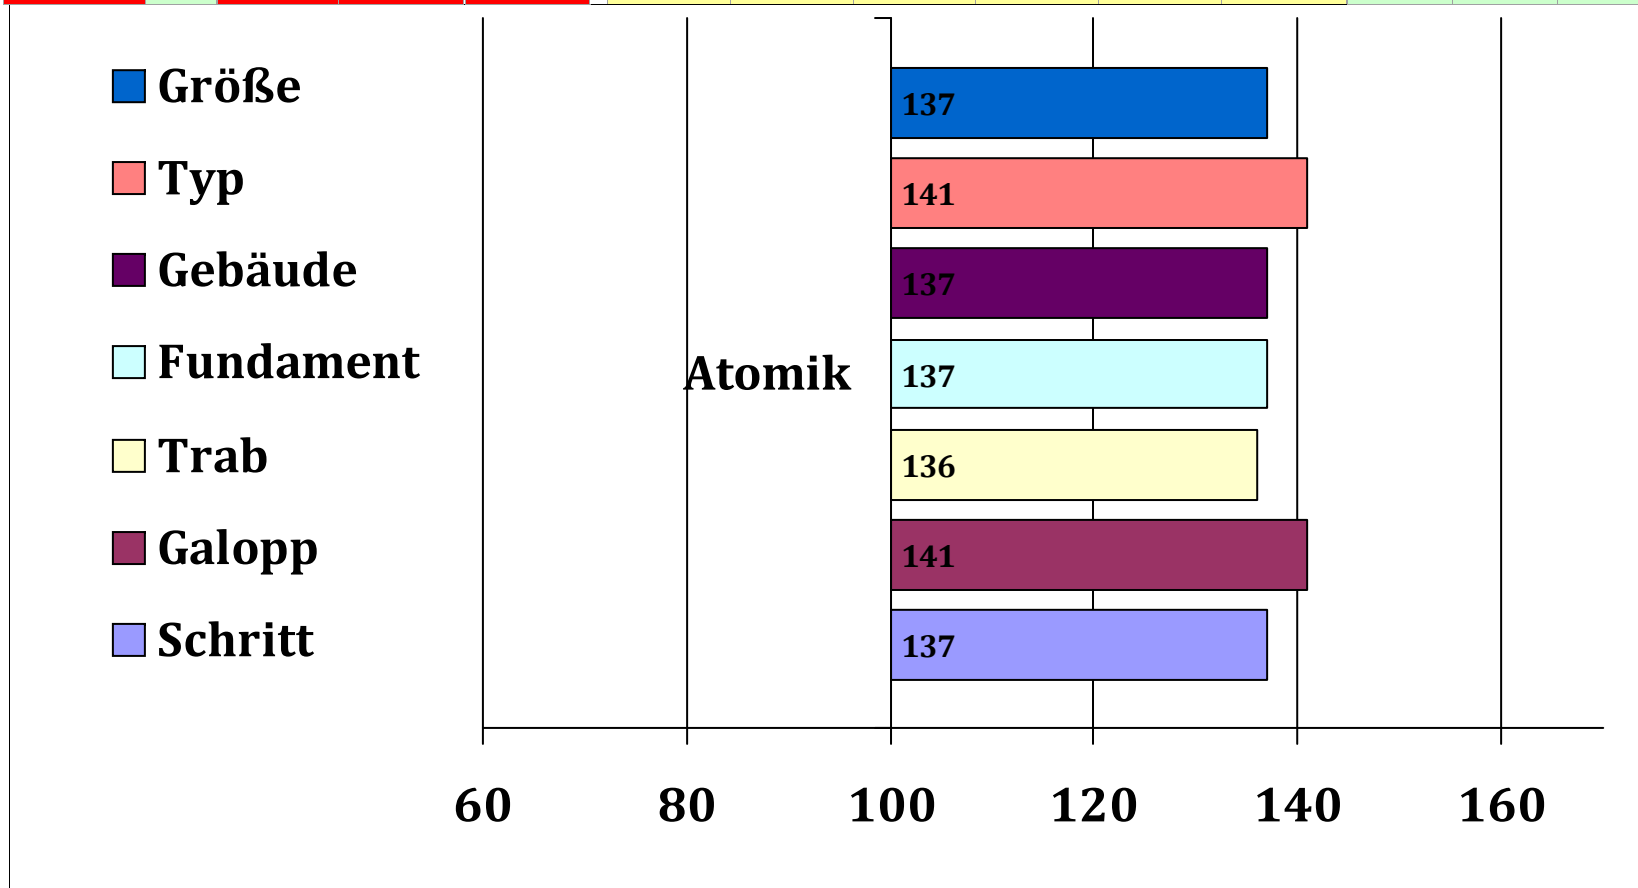

Pia

Santos
Polin

Züchter: Mittermüller, Johann, 84513, Erharting

Besitzer: Kirchberger, Johann, 83730, Fischbachau

Gesamt Zuchtwert	Sich	ZW Exterieur	ZW Reiten	ZW Fahren	zwFahrta	zwUmga	zwlstg	zwlstf	zwRitt	zwSprun	SiReite	Si Fahr	Si Ext
131	82%	138	128	126	123	121	104	121	132	122	80%	72%	81%