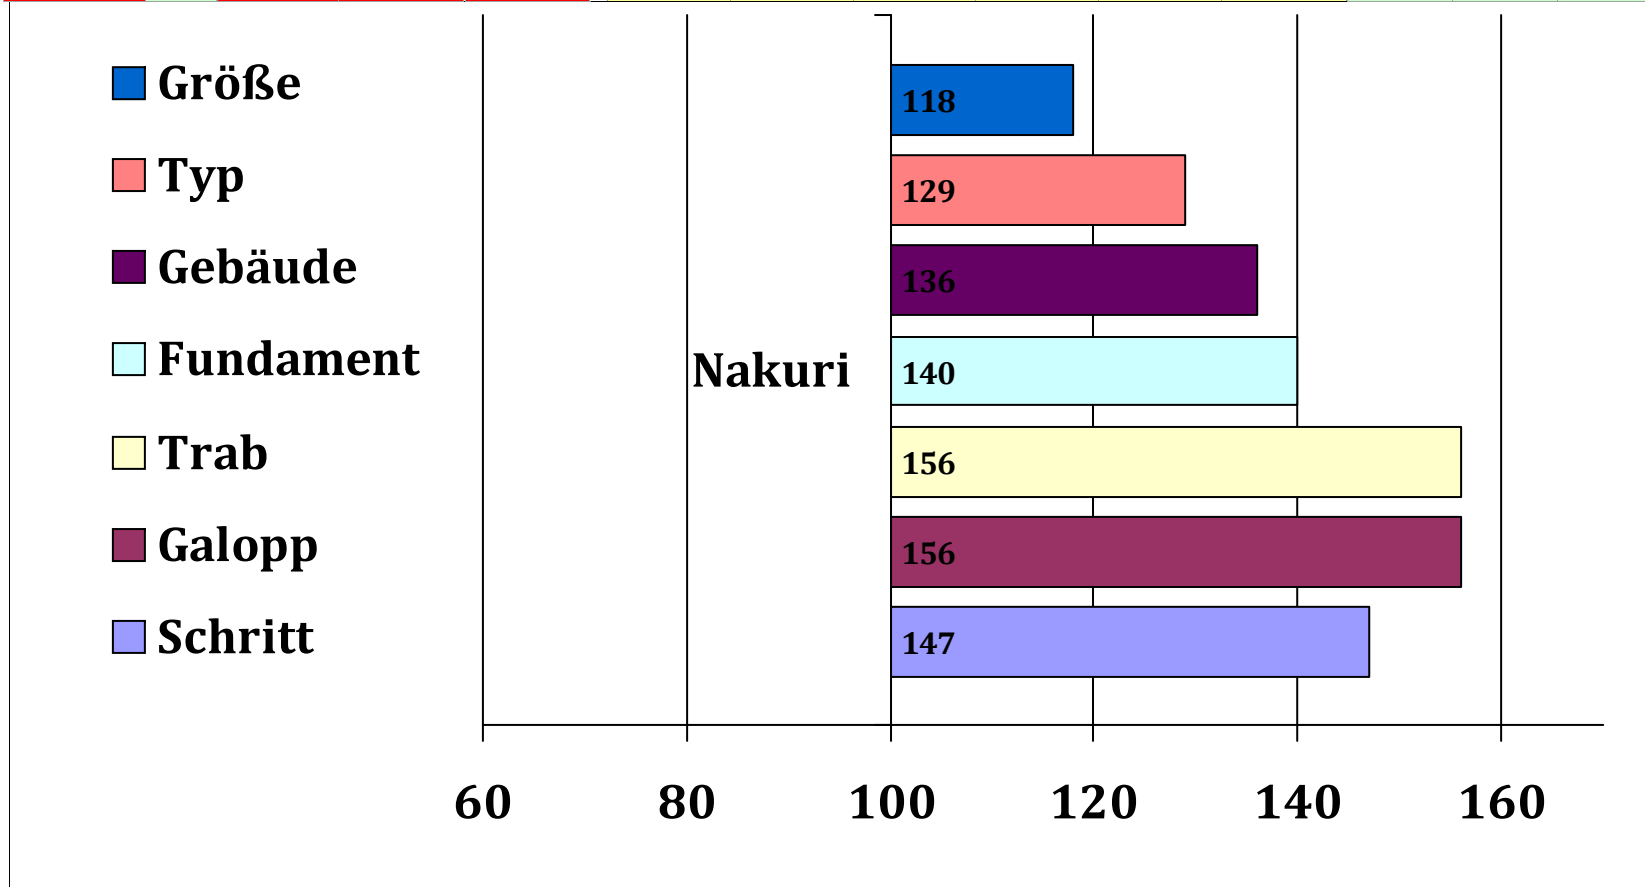

Zuchtwertschätzung Haflinger 2011

22.12.2011

Nakuri

276481830051804, geb. 18.04.2004 Rasse EH 17,188 %

Nebos II	Nastral	Nasall
	Anika	Quirly
		Atlas I
Dayana	Nadin	Hella
	Daya	Naxos
		Odessa
		Akif ox
		Dorina

Züchter: Linder, Julia, 87672, Rosshaupten
Besitzer: Linder, Engelbert, 87672, Rosshaupten

Gesamt Zuchtwert	Sich	ZW Exterieur	ZW Reiten	ZW Fahren	zwFahrta	zwUmga	zwlstg	zwlstf	zwRitt	zwSprun	SiReite	Si Fahr	Si Ext
149	87%	141	157	146	140	134	172	165	160	162	85%	79%	88%

NKges	NKEL	NKHB/HBI/SP/FS+NS	ELP 04.11.2008, Endnote	8,61	1. Platz von	9	Teilnehmern
129	1	8	2/1/22