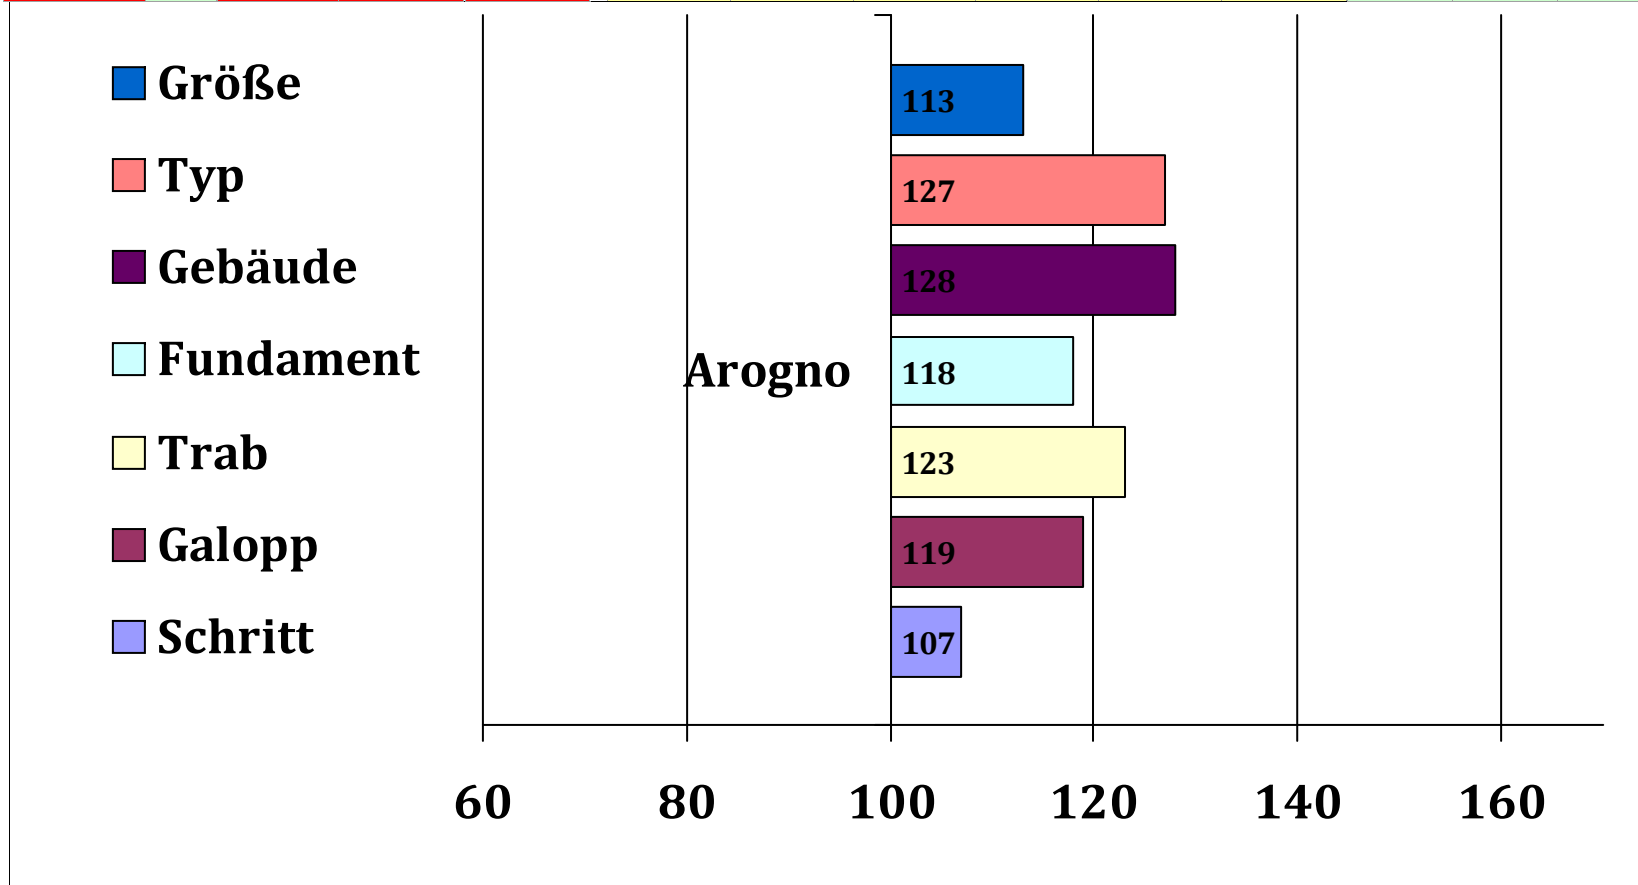

Nina

Apricot

Fina

Züchter: Mühlberger, Martin, 83364, Neukirchen/T.

Besitzer: Schwaiganger, Haupt- und Landgestüt, 82441, Ohlstadt

Gesamt Zuchtwert	Sich	ZW Exterieur	ZW Reiten	ZW Fahren	zwFahrta	zwUmga	zwlstg	zwlstf	zwRitt	zwSprun	SiReite	Si Fahr	Si Ext
119	83%	121	120	107	100	94	140	123	122	130	80%	74%	84%