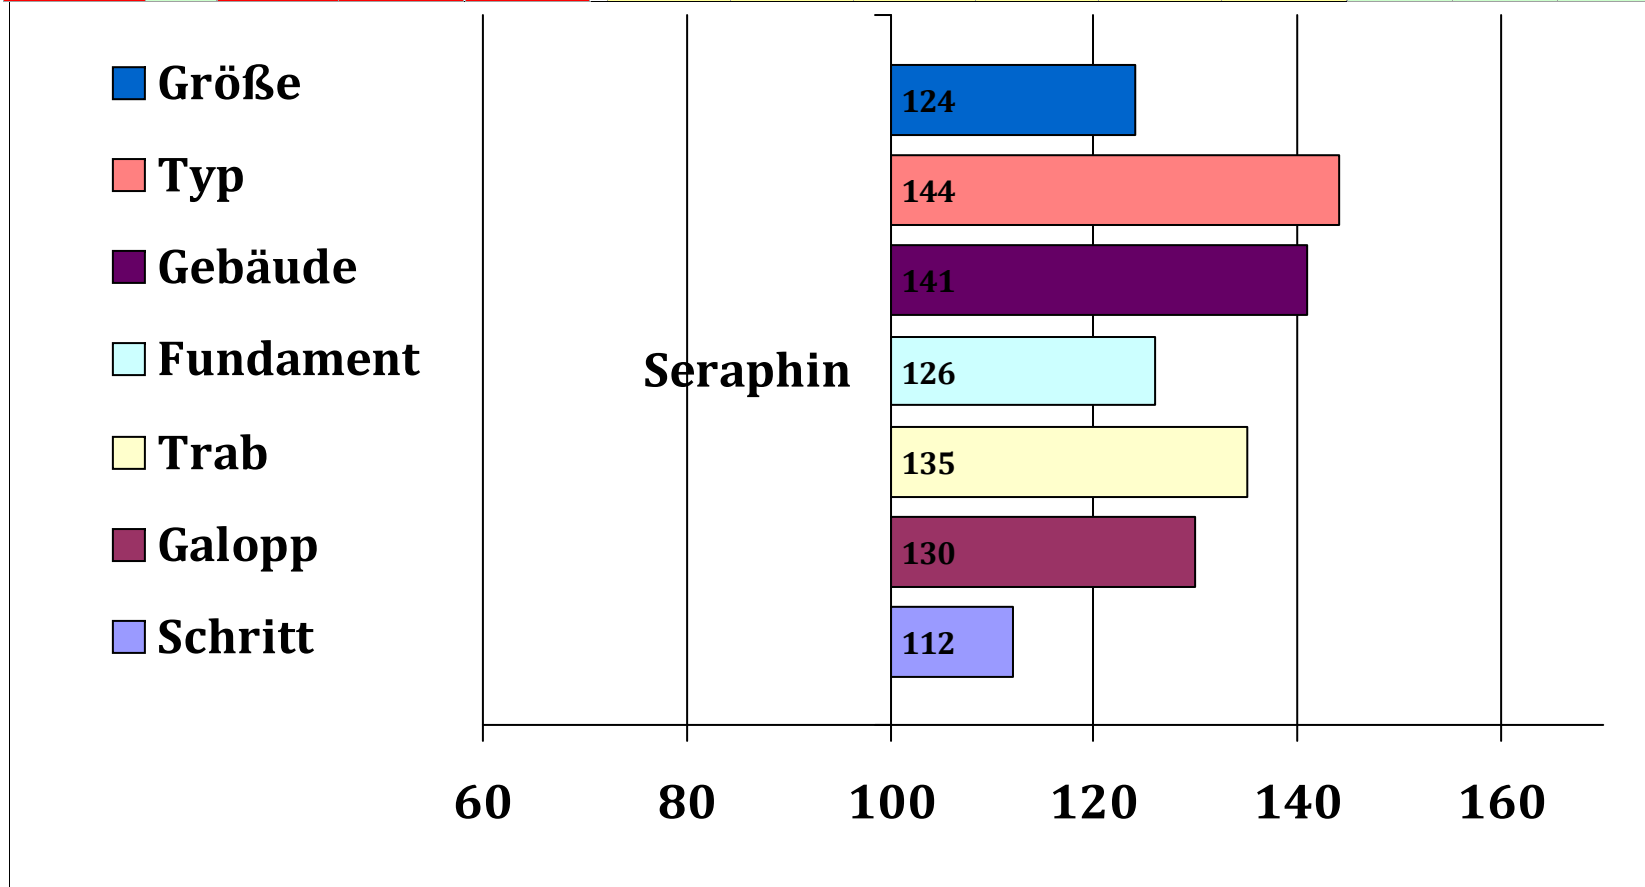

Seraphin

276481830001507, geb. 09.05.2007 Rasse 69 0,195 %

Sonthofen	Smudo	Suedwind
	Lorena	Hansa
Violet	Aberlord	Almwind
	Violina	Leila
		Amadeus Liz.
		Vidi/t
		Matador
		Vina

Züchter: Schwarz,Tobias,83708,Kreuth

Besitzer: Schwarz,Tobias,83708,Kreuth

Gesamt Zuchtwert	Sich	ZW Exterieur	ZW Reiten	ZW Fahren	zwFahrta	zwUmga	zwlstg	zwlstf	zwRitt	zwSprun	SiReite	Si Fahr	Si Ext
117	74%	133	111	98				106	117	111	65%	60%	80%

NKges	NKEL	NKHB/HBI/SP/FS+NS	ELP , Endnote	. Platz von	Teilnehmern
13		//10