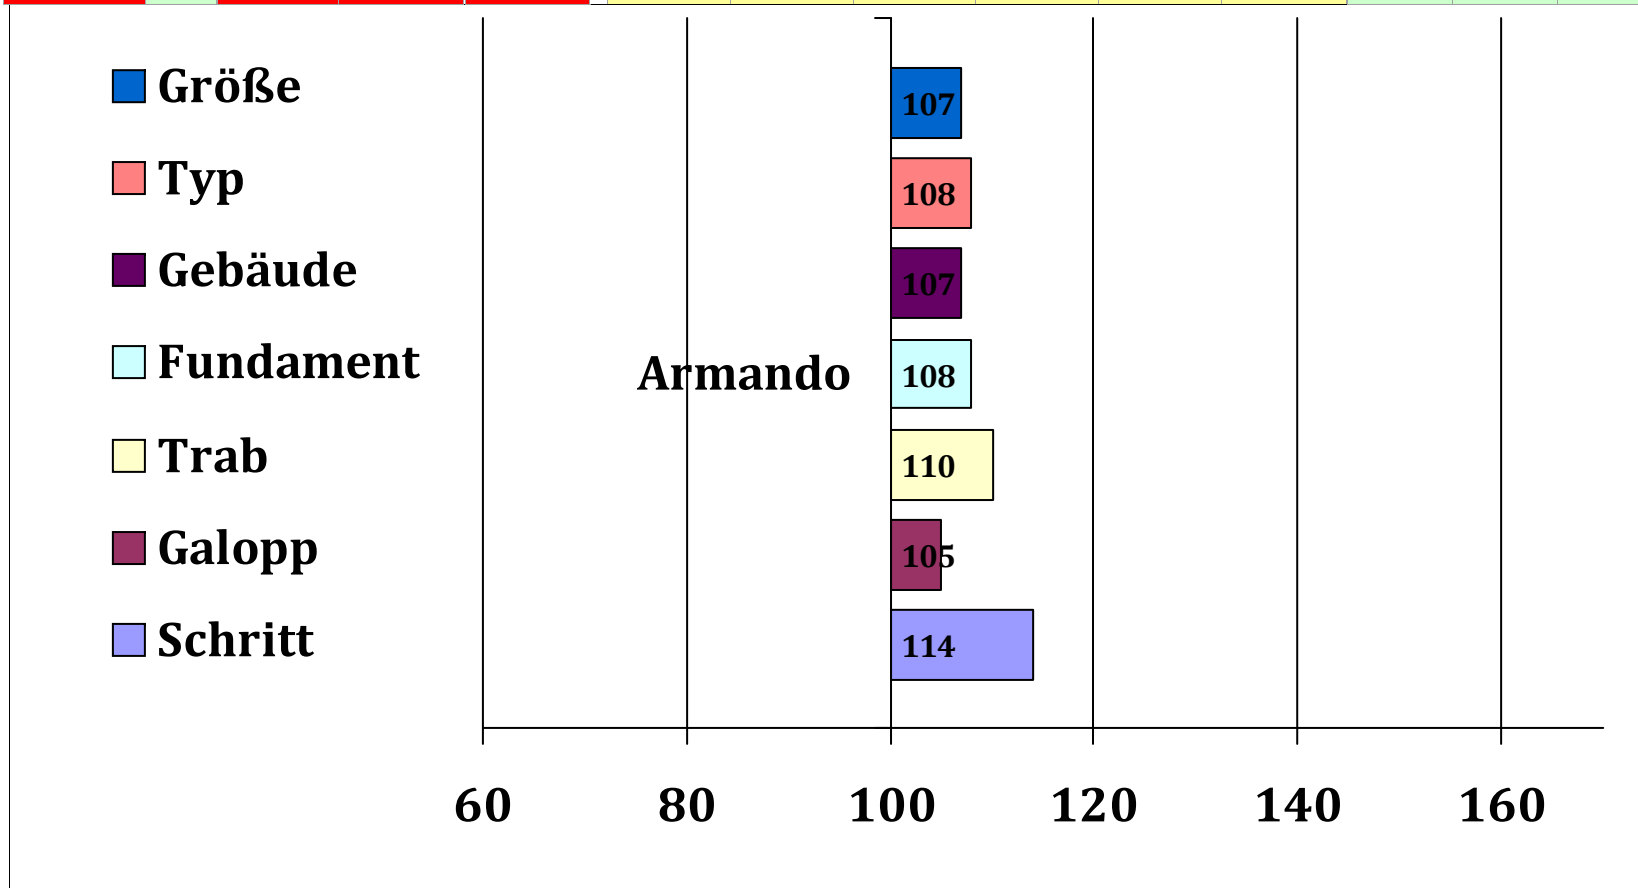

Zuchtwertschätzung Haflinger 2011

22.12.2011

Armando

276381833440793, geb. 08.05.1993 Rasse EH 15,625 %

Albano

Apikal

Apoll
Walburga
Gihan Shah (A)

Nandl

Norma

Florentina

Nadin

Naxos

Florentinerin

Odessa
Montana
Farah

Züchter: Kerler, Josef, 86869, Oberostendorf

Besitzer: Tremmel, Hans, 83059, Kolbermoor

Gesamt Zuchtwert	Sich	ZW Exterieur	ZW Reiten	ZW Fahren	zwFahrta	zwUmga	zwlstg	zwlstf	zwRitt	zwSprun	SiReite	Si Fahr	Si Ext
105	83%	108	102	108	108	109	88	96	98	104	80%	72%	82%

NKges	NKEL	NKHB/HBI/SP/FS+NS	ELP 08.11.1996, Endnote	6,73	9. Platz von 14	Teilnehmern
49	8	0/0/