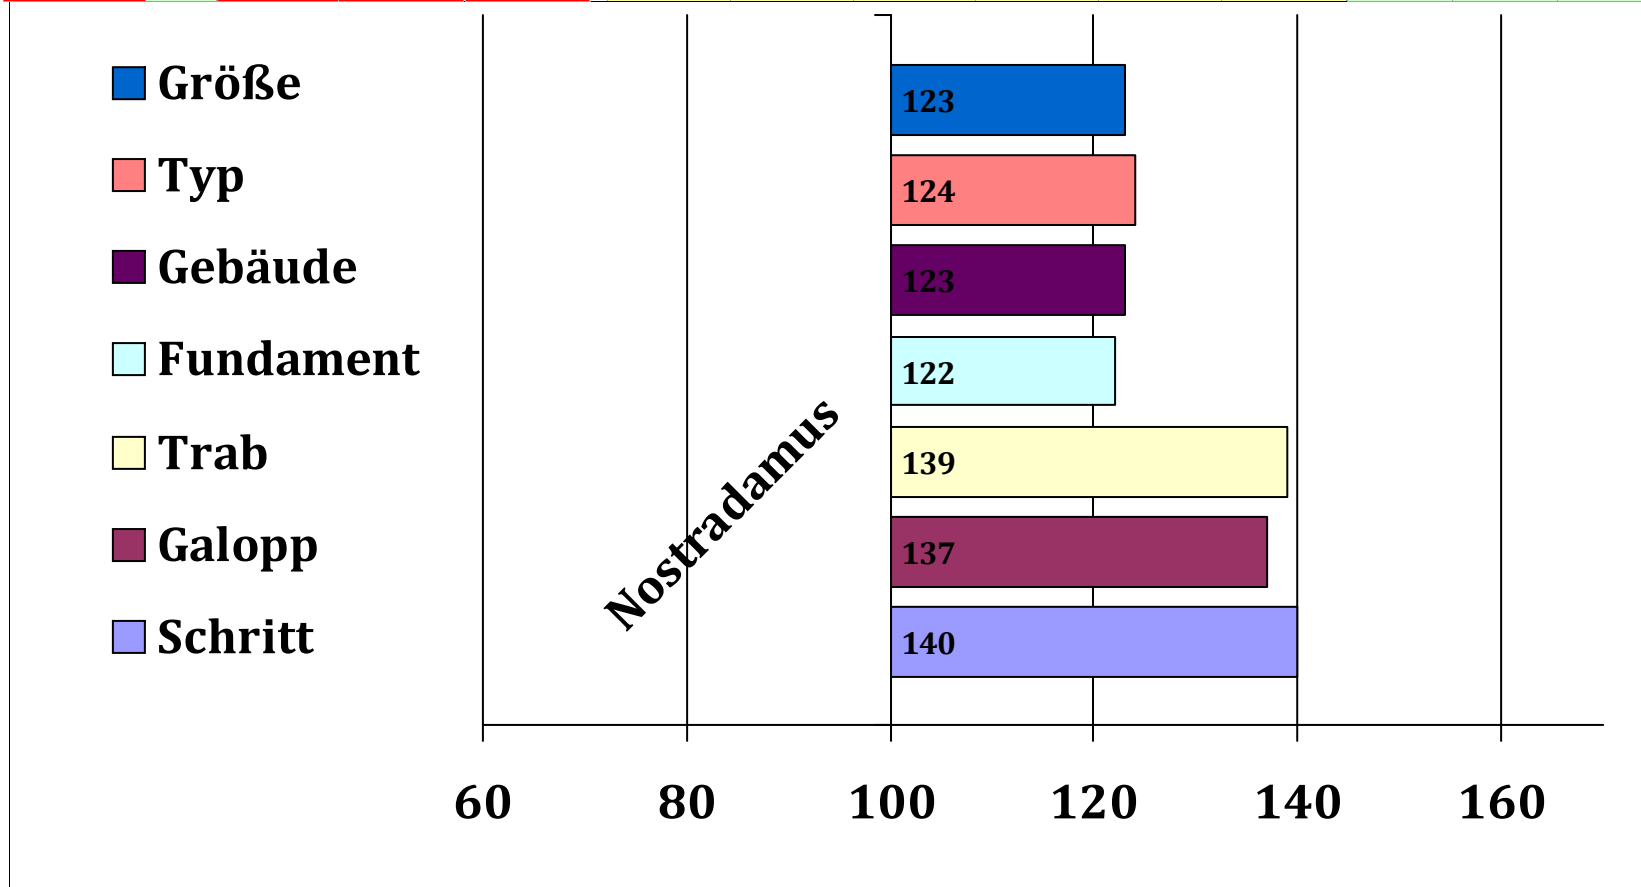

Züchter: Abele, Wolfgang, 73488, Ellenberg

Besitzer: Müller, Barbara, 87538, Obermaiselstein

Gesamt Zuchtwert	Sich	ZW Exterieur	ZW Reiten	ZW Fahren	zwFahrta	zwUmga	zwlstg	zwlstf	zwRitt	zwSprun	SiReite	Si Fahr	Si Ext
126	92%	128	126	131	131	116	105	127	129	113	91%	86%	93%