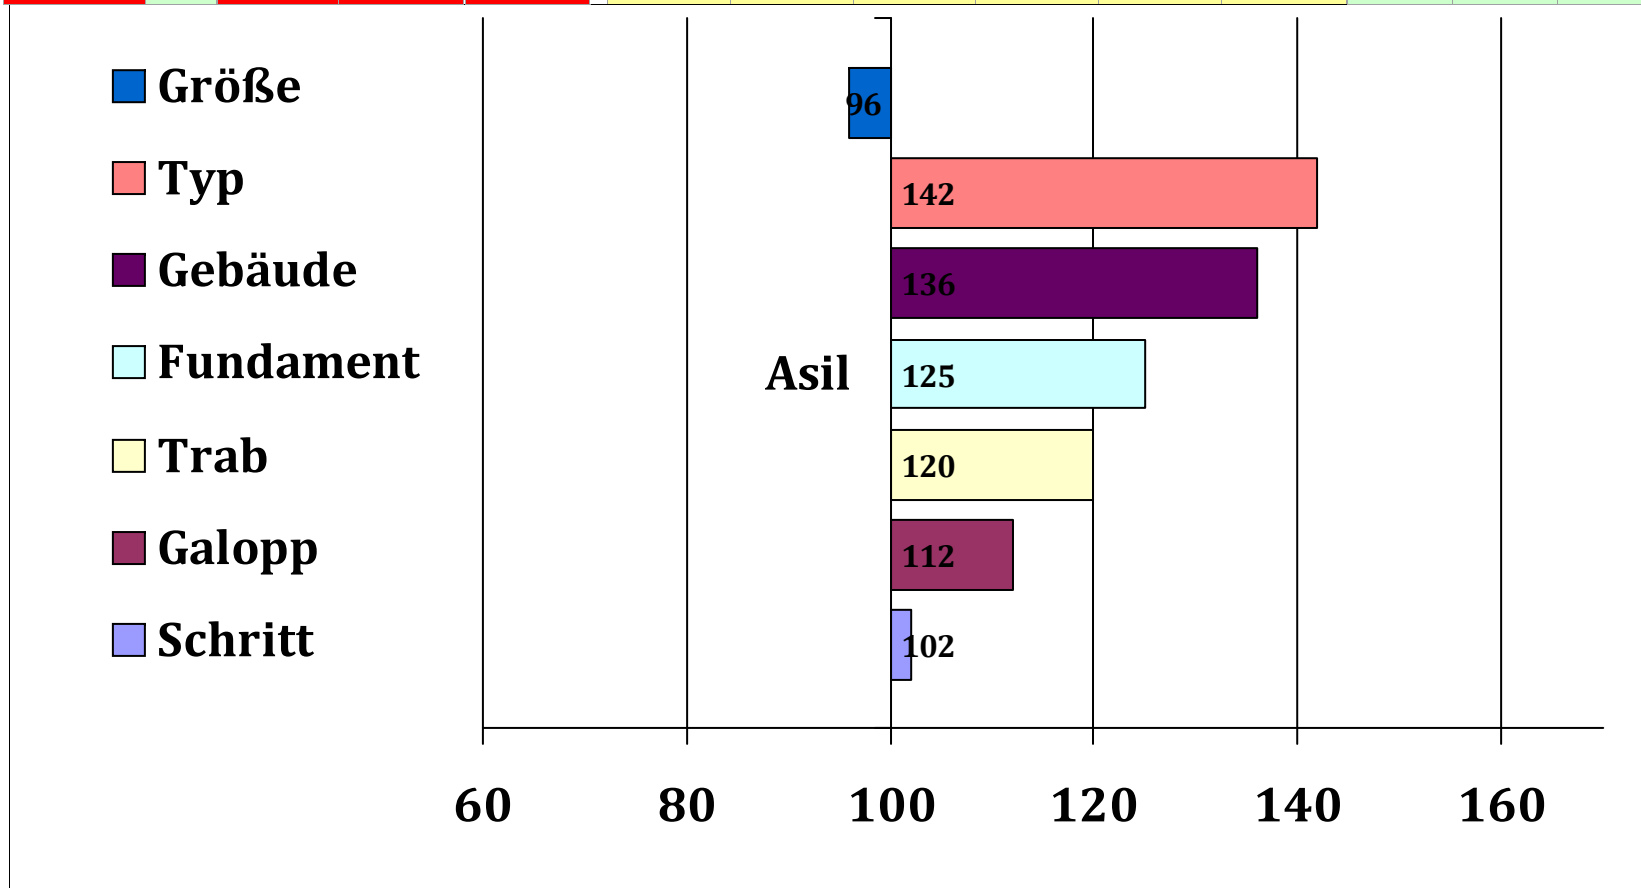

Zuchtwertschätzung Haflinger 2011

22.12.2011

Asil

276373731127699, geb. 09.05.1999 Rasse 69 0 %

Amethyst van de	Amadeus Liz.	Afghan II
Flair	Katinka V.d.hek	Akelei 13391/T
	Amor	Star
	Flora	Myrtle
		Akteur
		Diana
		Wald
		Fanni

Züchter: Paschke, Dietmar Dr. u. Katja Dr., 71701, Schwieberdingen

Besitzer: Heisting, Bernhard, 84518, Garching/Alz

Gesamt Zuchtwert	Sich	ZW Exterieur	ZW Reiten	ZW Fahren	zwFahrta	zwUmga	zwlstg	zwlstf	zwRitt	zwSprun	SiReite	Si Fahr	Si Ext
106	87%	127	96	86	75	74	83	81	98	94	85%	79%	86%

NKges	NKEL	NKHB/HBI/SP/FS+NS	ELP 11.11.2002, Endnote	7,08	8. Platz von 11	Teilnehmern
72	10	14	2/5/