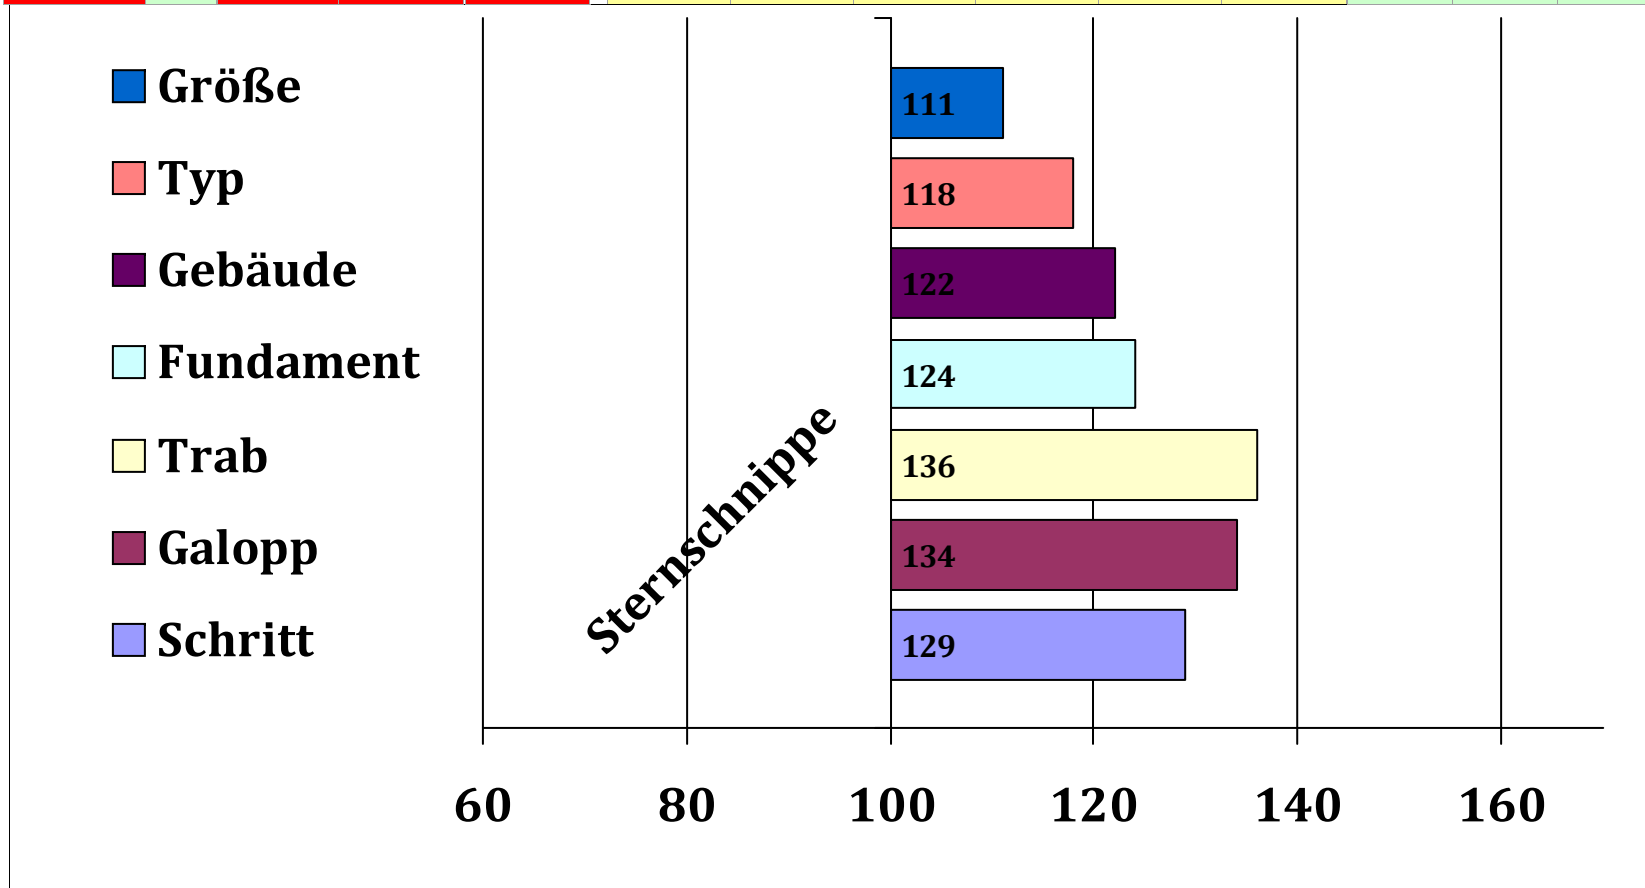

Bettina

Achilles 59
Heifa 1035

Sallus 63

Züchter: Lindig, René, 07381, Bodelwitz

Besitzer: Zuhr, Manfred, 84416, Taufkirchen

Gesamt Zuchtwert	Sich	ZW Exterieur	ZW Reiten	ZW Fahren	zwFahrta	zwUmga	zwlstg	zwlstf	zwRitt	zwSprun	SiReite	Si Fahr	Si Ext
125	84%	125	127	120	114	100	134	132	130	121	82%	75%	85%