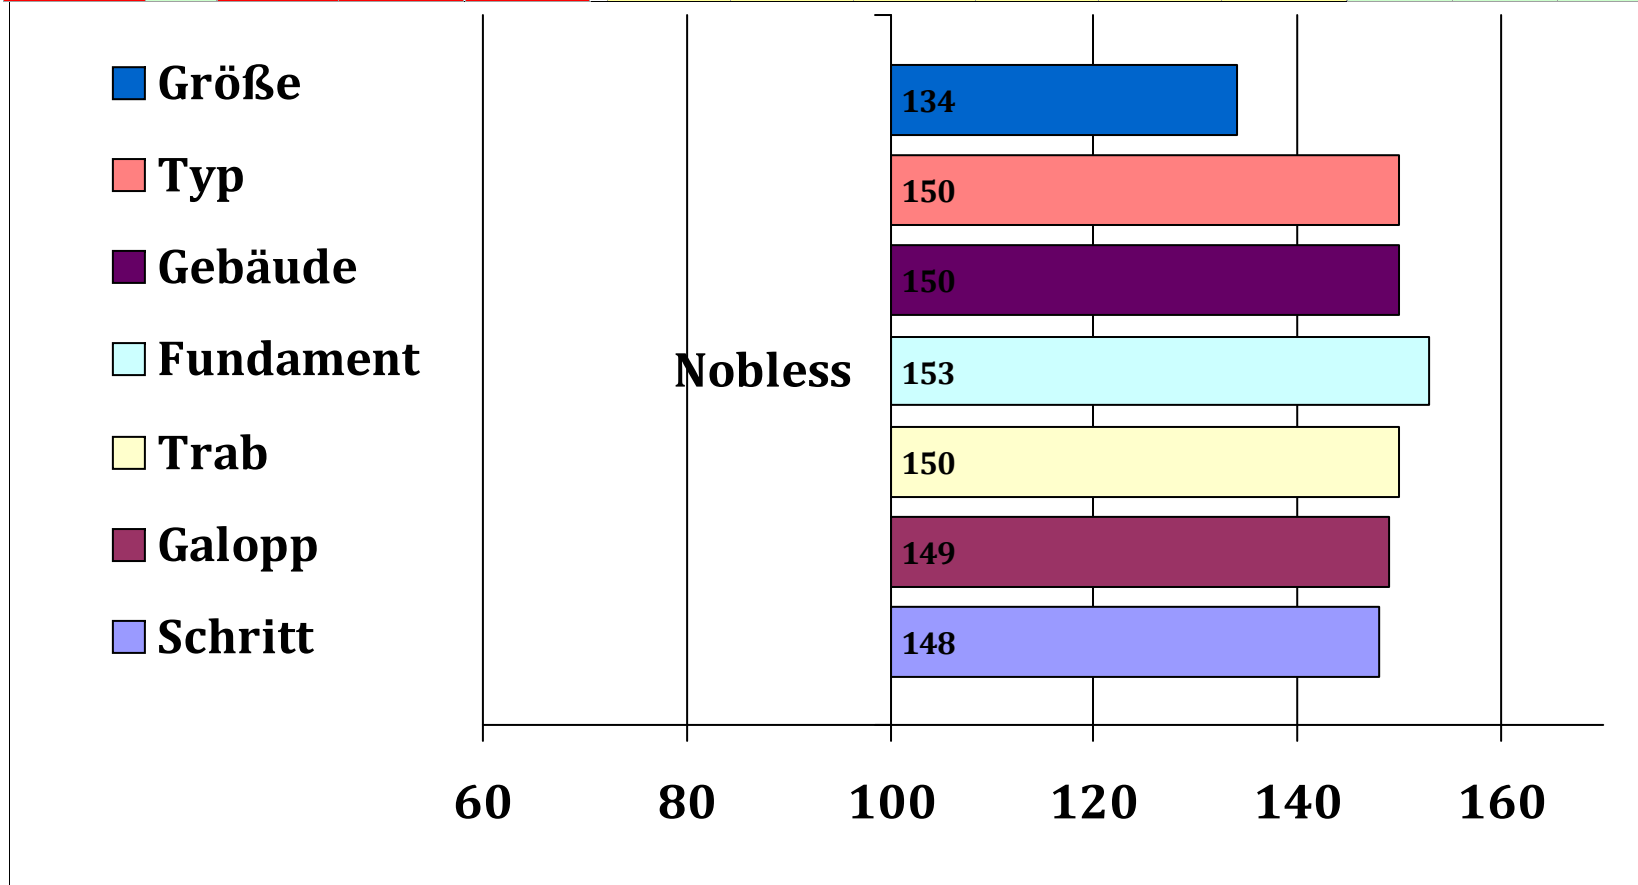

Barbara

Nerv

Arnika

Züchter: Kartmann,JohannundEduard,84549,Engelsberg

Besitzer: Leiss,Jakob,82436,Eglfing/Tauting

Gesamt Zuchtwert	Sich	ZW Exterieur	ZW Reiten	ZW Fahren	zwFahrta	zwUmga	zwlstg	zwlstf	zwRitt	zwSprun	SiReite	Si Fahr	Si Ext
137	84%	151	133	127	119	116	112	118	139	118	82%	75%	84%