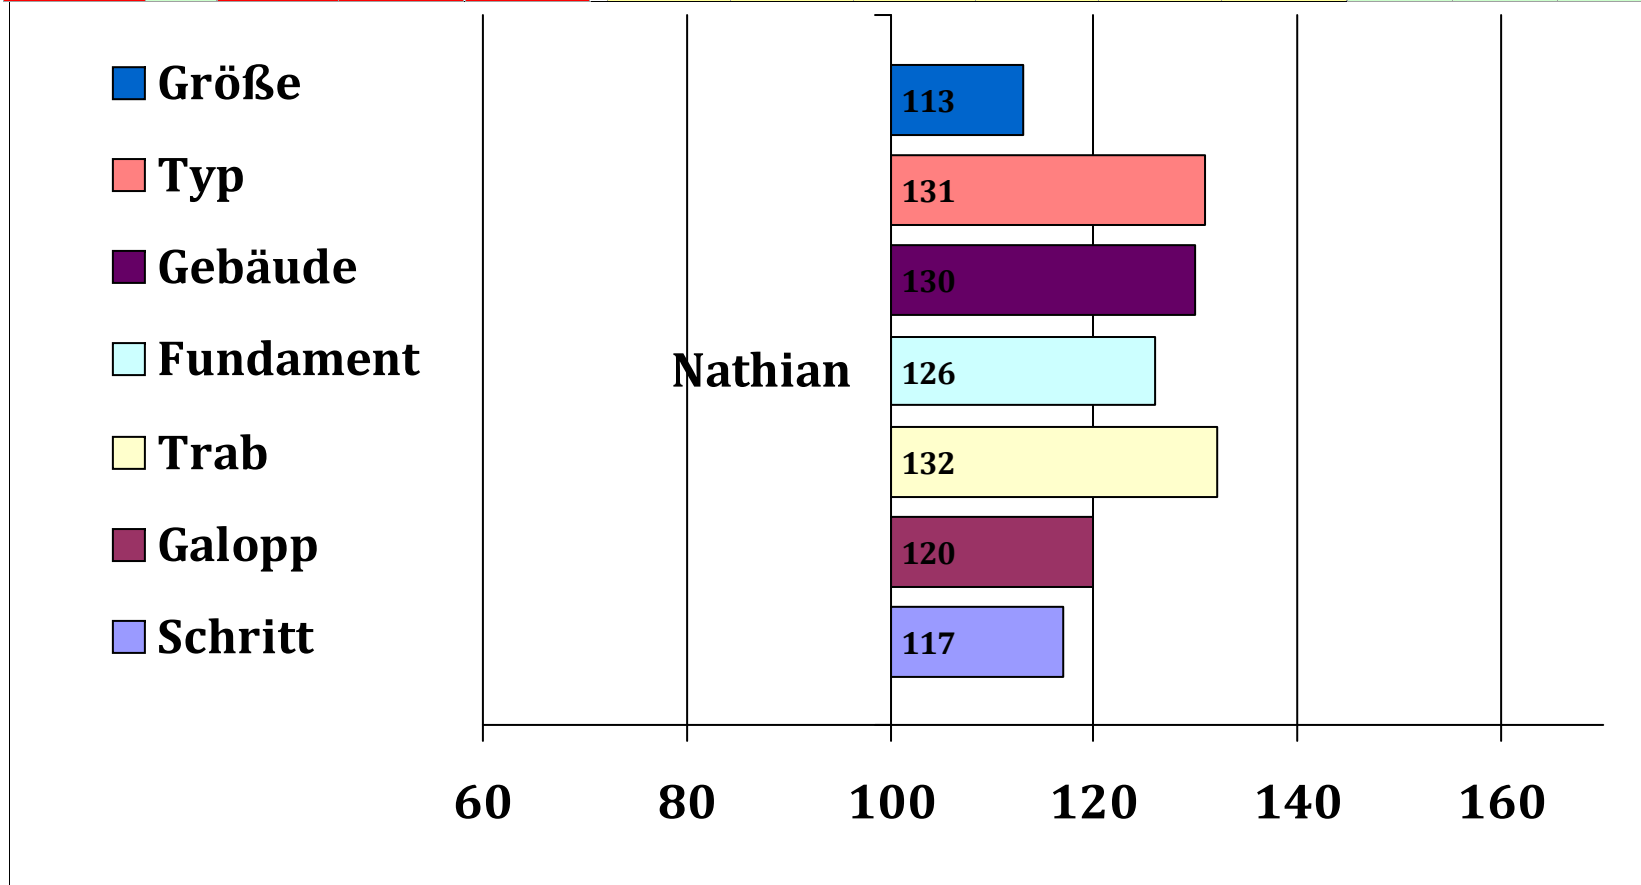

Züchter: Reyer, Bernd, 34590, Wabern

Besitzer: Strobl, Josefine, 87769, Oberrieden

Gesamt Zuchtwert	Sich	ZW Exterieur	ZW Reiten	ZW Fahren	zwFahrta	zwUmga	zwlstg	zwlstf	zwRitt	zwSprun	SiReite	Si Fahr	Si Ext
118	95%	127	114	112	107	105	102	106	116	116	94%	92%	95%