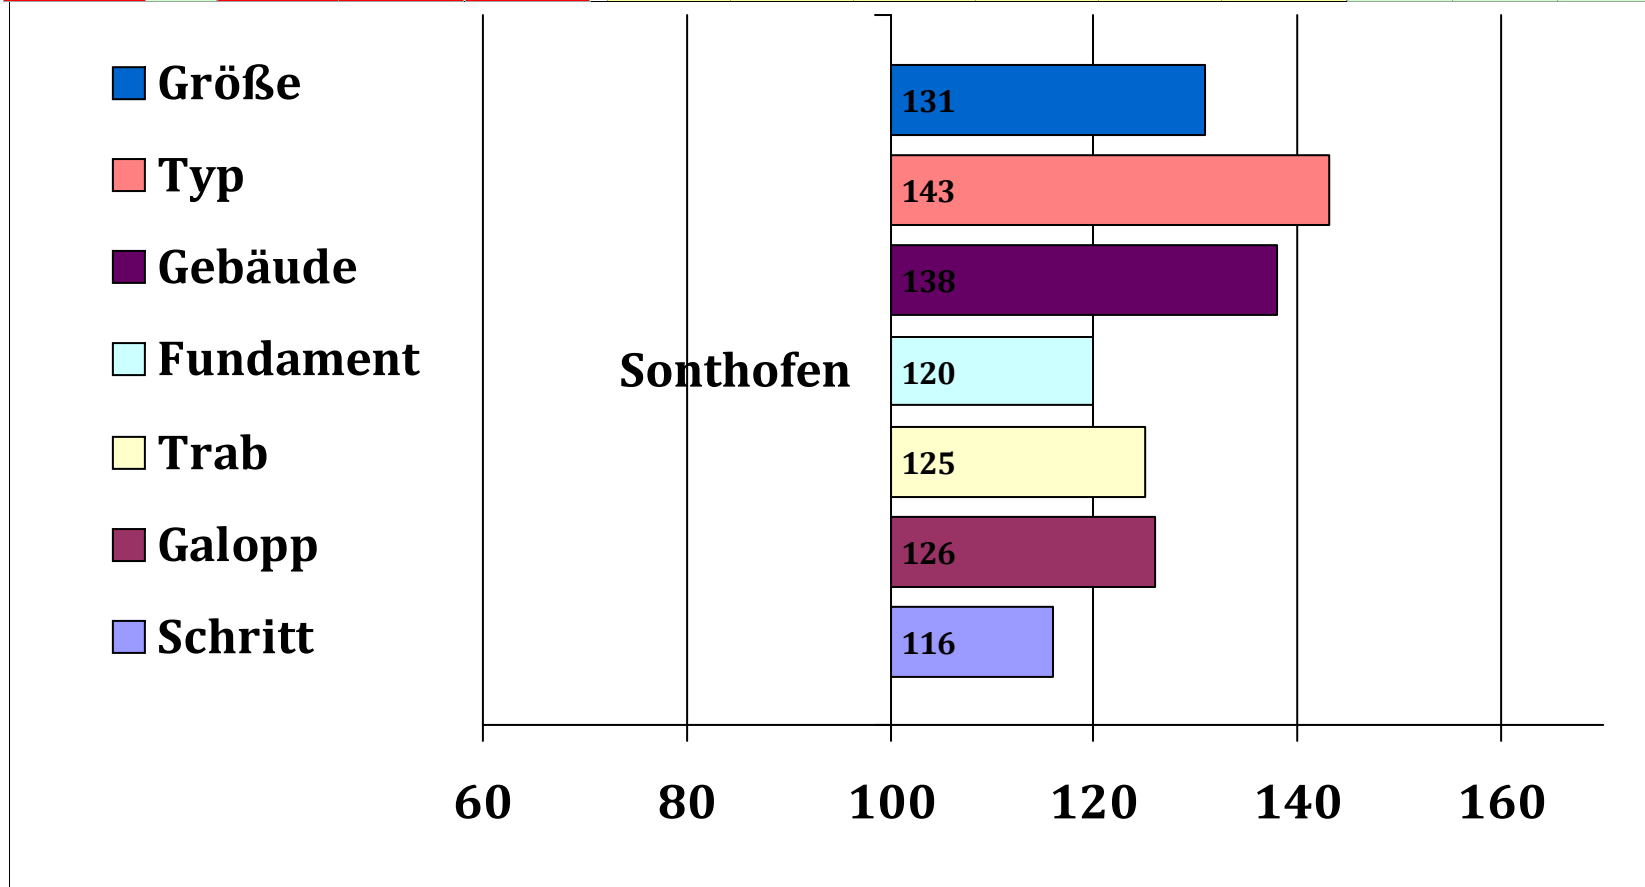

Sonthofen

276422220071202, geb. 21.04.2002 Rasse 69 0,391 %

Smudo	Suedwind	Salut
	Hansa	Lorri/T.
Lorena	Almwind	Almwind
	Leila	Helena
		Afghan II
		Spitzi T.
		Steeg
		Linde

Züchter: Kreikenbohm, Wolfgang, 24634, Padenstedt

Besitzer: Demleitner, Johann, 82431, Kochel

Gesamt Zuchtwert	Sich	ZW Exterieur	ZW Reiten	ZW Fahren	zwFahrta	zwUmga	zwlstg	zwlstf	zwRitt	zwSprun	SiReite	Si Fahr	Si Ext
113	88%	129	106	98	90	81	81	98	110	106	85%	80%	88%

NKges	NKEL	NKHB/HBI/SP/FS+NS	ELP 08.11.2007, Endnote	7,39	7. Platz von	7	Teilnehmern
78	5	10	1/3/18