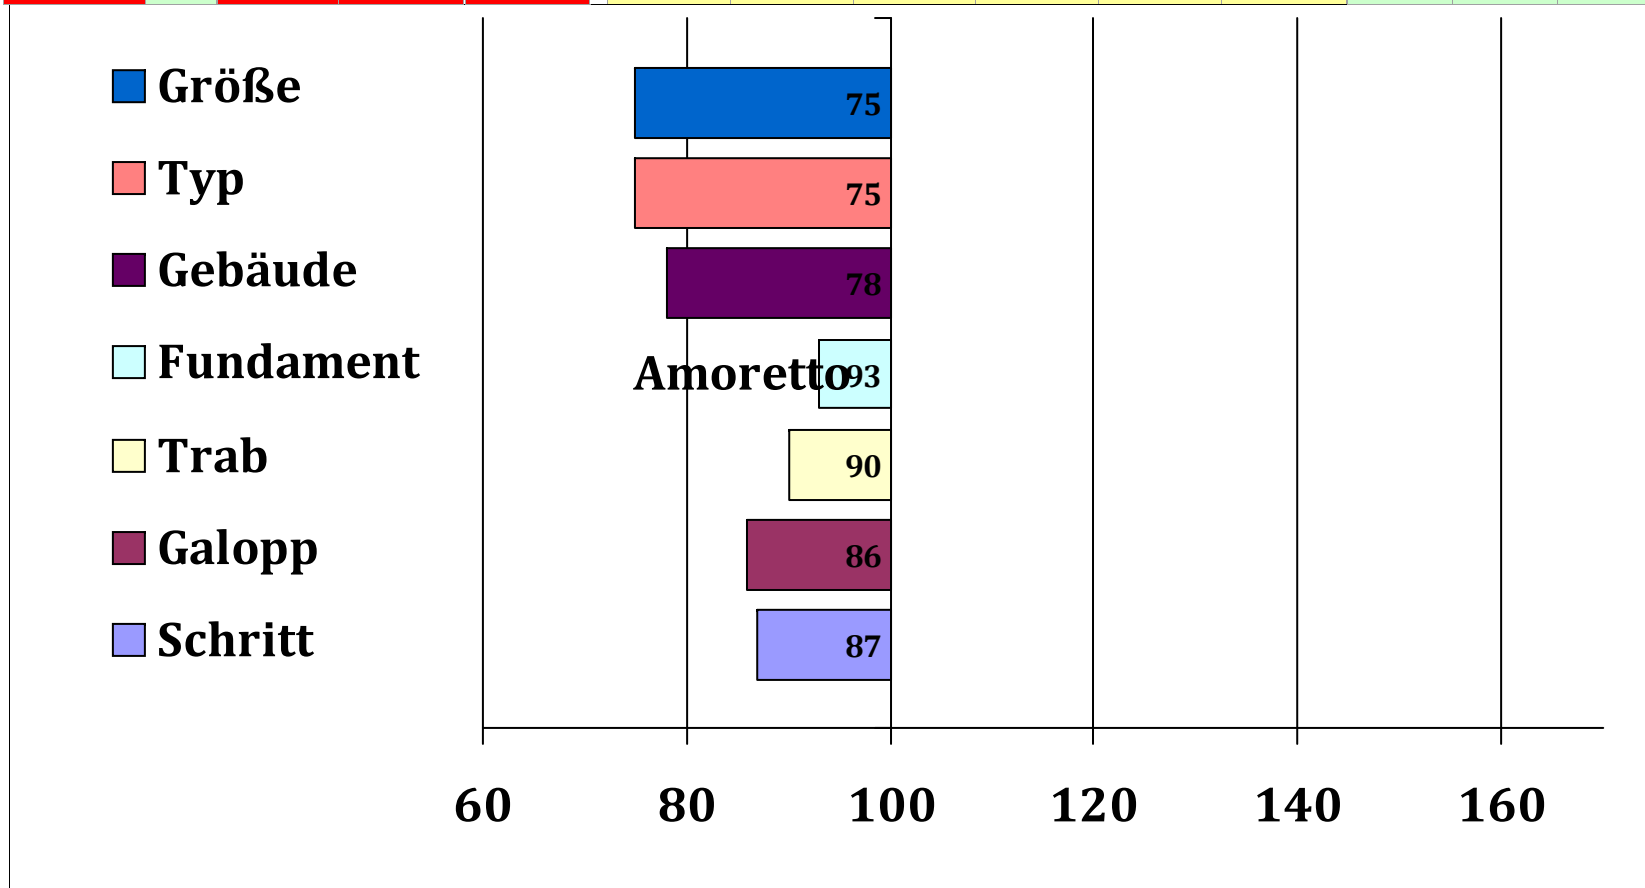

Heidi

Adlatus

Adlerflor
Omega
Nardus
Halma

Hanka

Züchter: März, Erwin, 86807, Buchloe

Besitzer: Eichner, Sabine, 90475, Nürnberg

Gesamt Zuchtwert	Sich	ZW Exterieur	ZW Reiten	ZW Fahren	zwFahrta	zwUmga	zwlstg	zwlstf	zwRitt	zwSprun	SiReite	Si Fahr	Si Ext
92	89%	85	96	101	104	114	109	102	87	100	87%	82%	90%