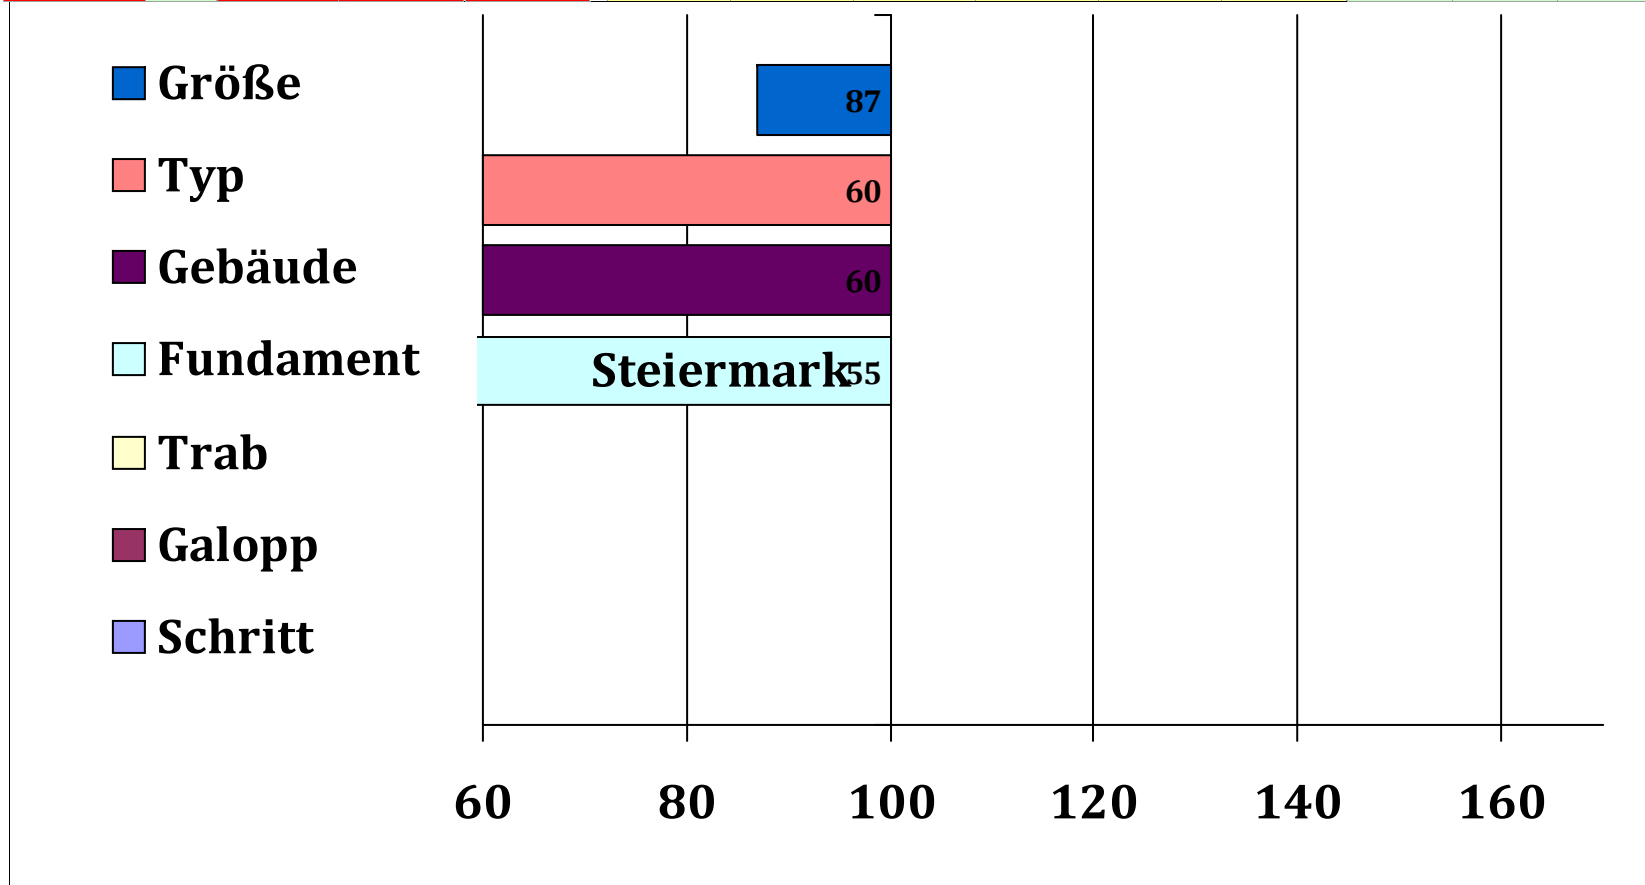

Zuchtwertschätzung Haflinger 2011

22.12.2011

Steiermark

2,7630202005e+014, geb. 01.03.1991 Rasse 69 0%

Styria

Steirer

Steiner/liz.
Daria
Morold
Gregora

Gundi

Ustascha

Niki

Nobel
Cinatra/st.
Becket
Usance

Uschinka

Züchter: Cvörnjek, Richard, A-8102, Semriach

Besitzer: Luber, Claus, 91171, Untermässing/Greding

Gesamt Zuchtwert	Sich	ZW Exterieur	ZW Reiten	ZW Fahren	zwFahrta	zwUmga	zwlstg	zwlstf	zwRitt	zwSprun	SiReite	Si Fahr	Si Ext
62	52%	60									41%	31%	60%

NKges	NKEL	NKHB/HBI/SP/FS+NS	ELP, Endnote	. Platz von	Teilnehmern
39		//2