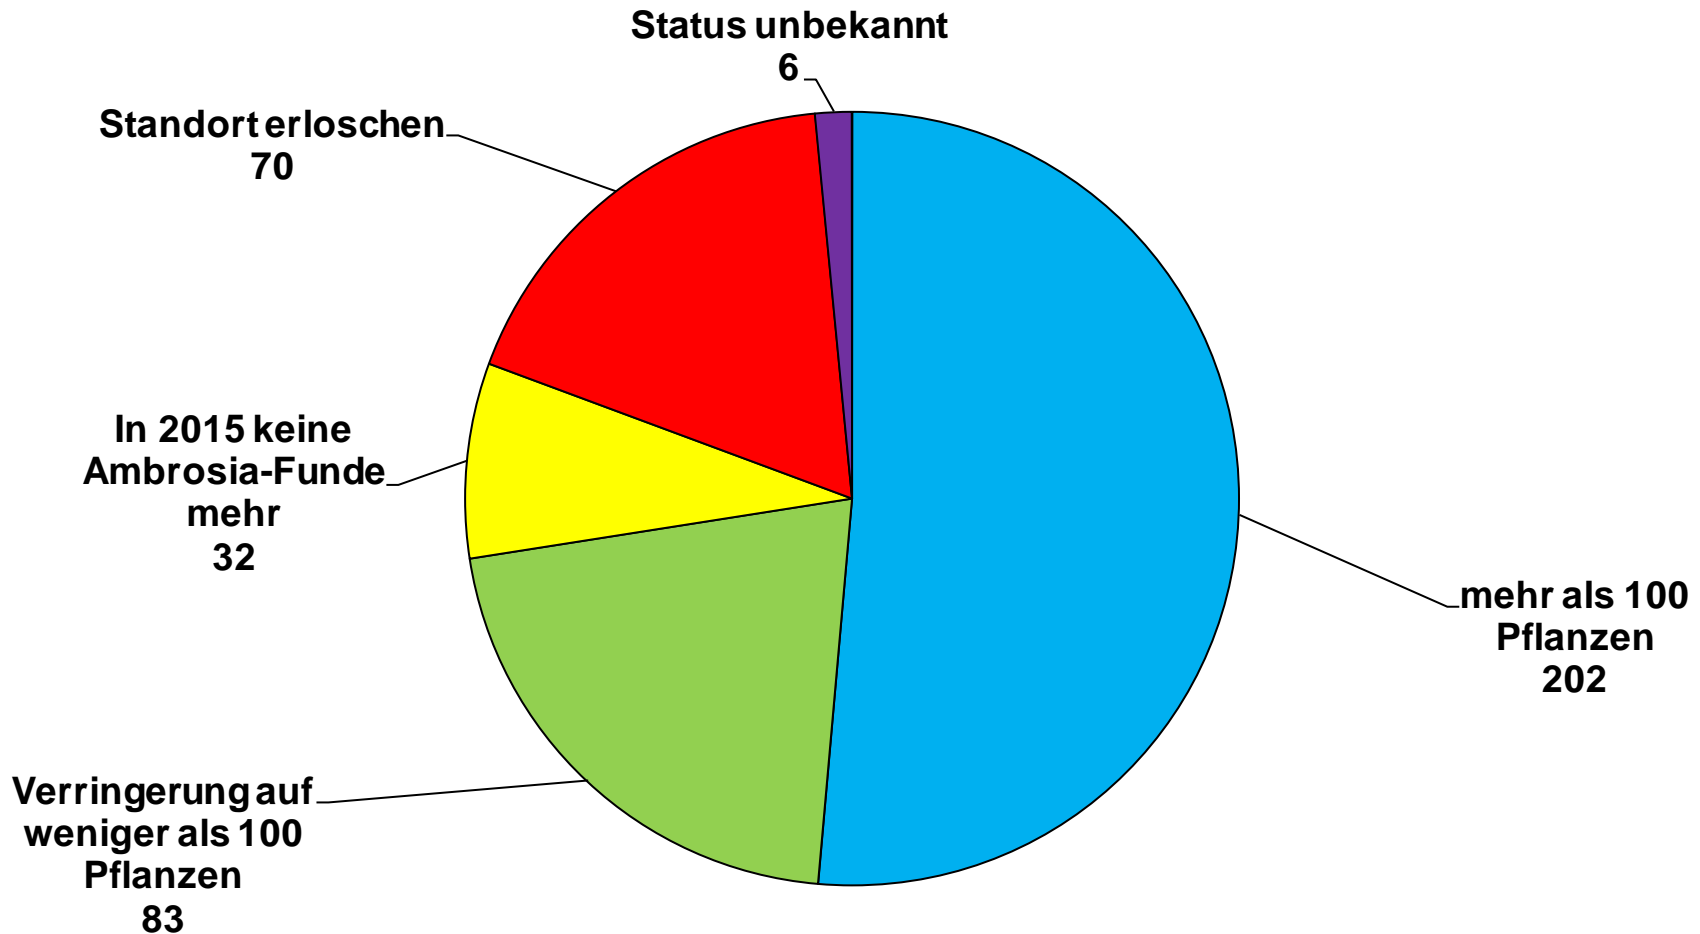

Auftreten von *Ambrosia artemisiifolia* in Bayern - Regionale Verteilung

Standorte mit mehr als 100 Pflanzen, Meldungen 2007-2016, n = 393

Auftreten von *Ambrosia artemisiifolia* in Bayern - Flächentypen

Standorte mit mehr als 100 Pflanzen, Meldungen 2007-2016, n = 393

Auftreten von *Ambrosia artemisiifolia* in Bayern - Befallsursprung

Standorte mit mehr als 100 Pflanzen, Meldungen 2007-2016, n = 393

Auftreten von *Ambrosia artemisiifolia* in Bayern

Aktueller Status der seit 2007 gemeldeten *Ambrosia*-Vorkommen mit mehr als 100 Pflanzen, Meldungen 2007-2016, n = 393

Auftreten von *Ambrosia artemisiifolia* in Bayern

Aktueller Status der seit 2007 gemeldeten Ambrosia-Vorkommen mit mehr als 100 Pflanzen, **Standorte ohne Fernstraßen**, 2007-2016, n = 230

Auftreten von *Ambrosia artemisiifolia* in Bayern

Aktueller Status der seit 2007 gemeldeten Ambrosia-Vorkommen mit mehr als 100 Pflanzen, **Standorte an Fernstraßen**, 2007-2016, n = 163