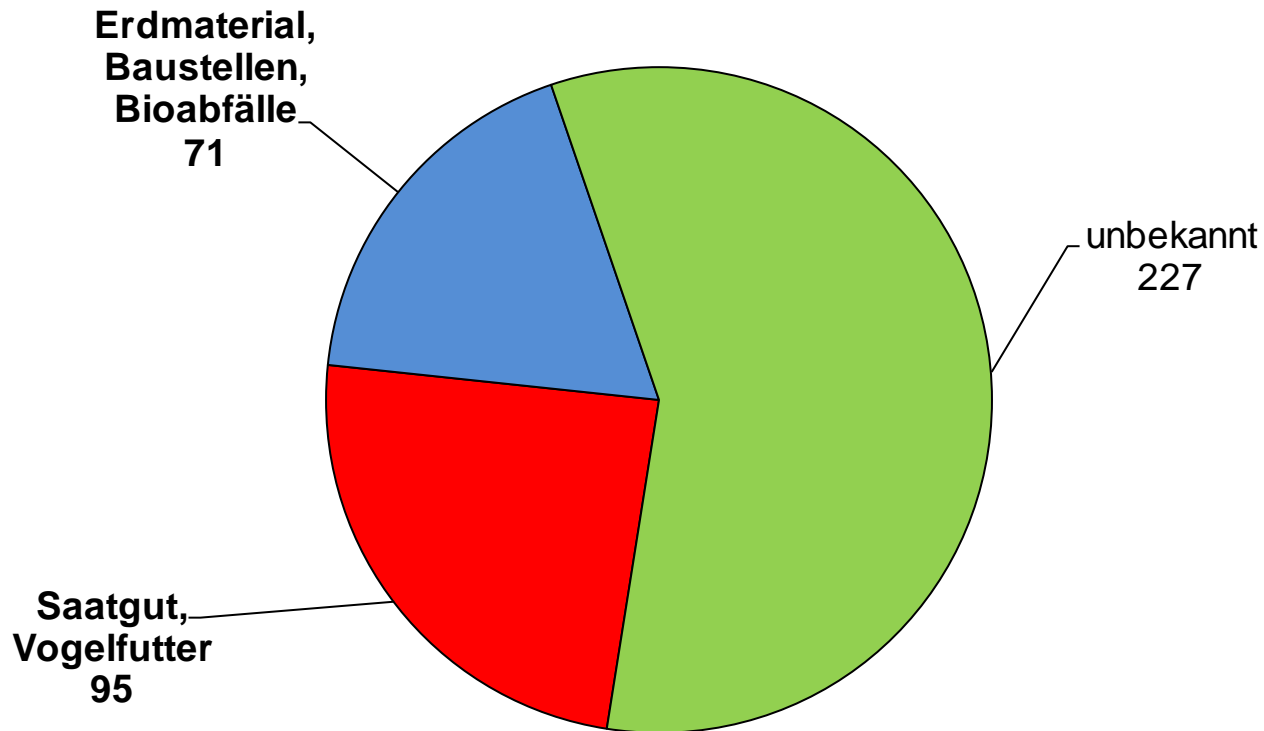

Auftreten von *Ambrosia artemisiifolia* in Bayern - Regionale Verteilung

Standorte mit mehr als 100 Pflanzen, Meldungen 2007-2016, n = 393

Auftreten von *Ambrosia artemisiifolia* in Bayern - Flächentypen

Standorte mit mehr als 100 Pflanzen, Meldungen 2007-2016, n = 393

Auftreten von *Ambrosia artemisiifolia* in Bayern - Befallsursprung

Standorte mit mehr als 100 Pflanzen, Meldungen 2007-2016, n = 393

Auftreten von *Ambrosia artemisiifolia* in Bayern

Aktueller Status der seit 2007 gemeldeten *Ambrosia*-Vorkommen mit mehr als 100 Pflanzen, Meldungen 2007-2016, n = 393

Auftreten von *Ambrosia artemisiifolia* in Bayern

Aktueller Status der seit 2007 gemeldeten Ambrosia-Vorkommen mit mehr als 100 Pflanzen, **Standorte ohne Fernstraßen**, 2007-2016, n = 230

Auftreten von *Ambrosia artemisiifolia* in Bayern

Aktueller Status der seit 2007 gemeldeten Ambrosia-Vorkommen mit mehr als 100 Pflanzen, **Standorte an Fernstraßen**, 2007-2016, n = 163