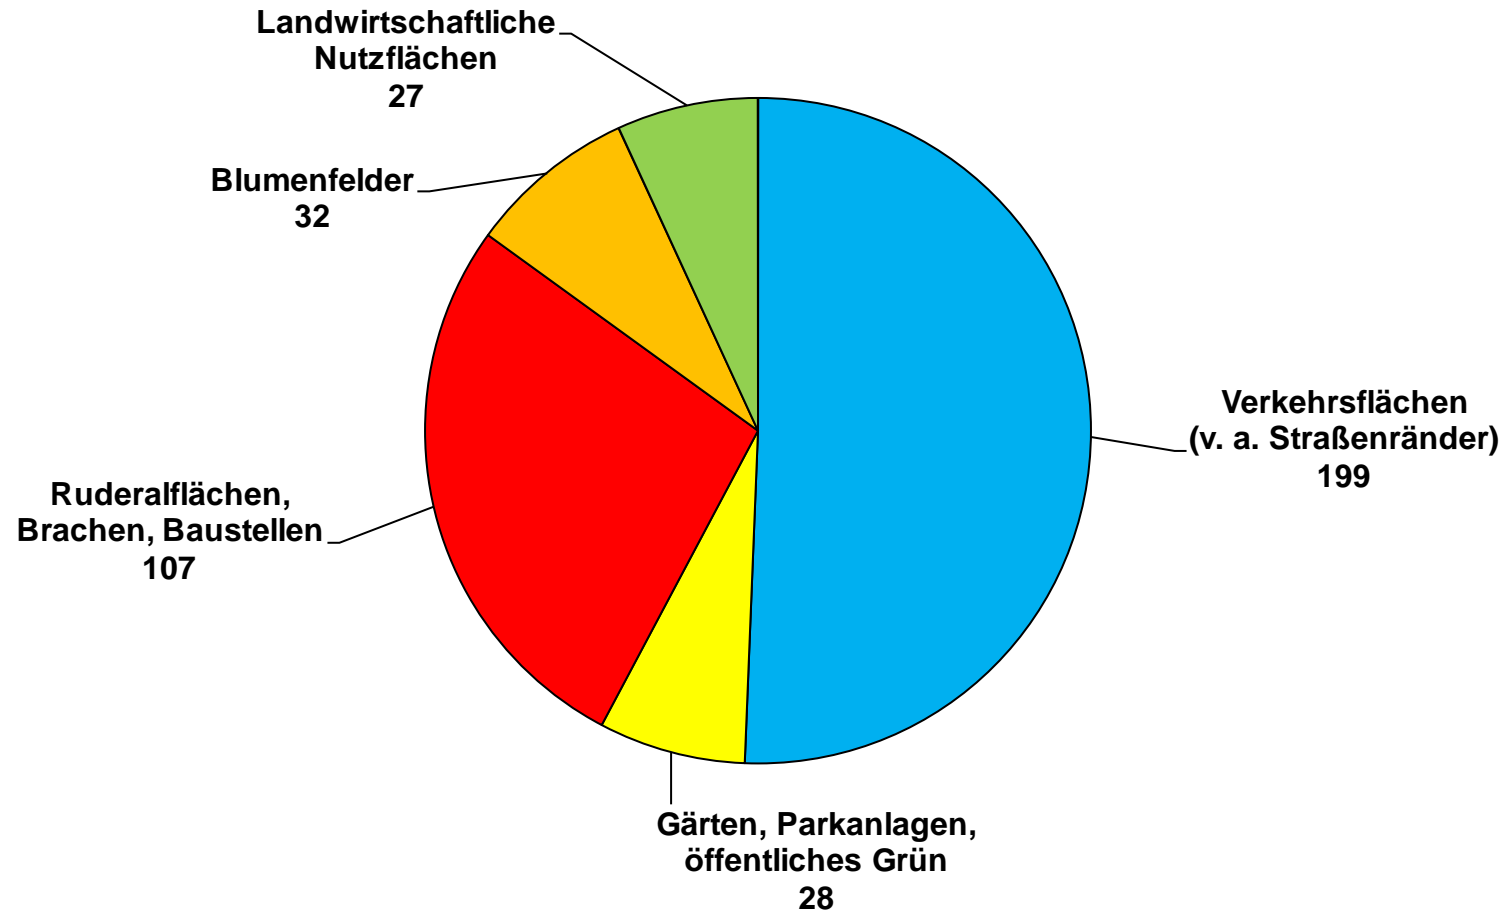

Auftreten von *Ambrosia artemisiifolia* in Bayern - Regionale Verteilung

Standorte mit mehr als 100 Pflanzen, Meldungen 2007-2016, n = 393

Auftreten von *Ambrosia artemisiifolia* in Bayern - Flächentypen

Standorte mit mehr als 100 Pflanzen, Meldungen 2007-2016, n = 393

Auftreten von *Ambrosia artemisiifolia* in Bayern - Befallsursprung

Standorte mit mehr als 100 Pflanzen, Meldungen 2007-2016, n = 393

Auftreten von *Ambrosia artemisiifolia* in Bayern

Aktueller Status der seit 2007 gemeldeten *Ambrosia*-Vorkommen mit mehr als 100 Pflanzen, Meldungen 2007-2016, n = 393

Auftreten von *Ambrosia artemisiifolia* in Bayern

Aktueller Status der seit 2007 gemeldeten Ambrosia-Vorkommen mit mehr als 100 Pflanzen, **Standorte ohne Fernstraßen**, 2007-2016, n = 230

Auftreten von *Ambrosia artemisiifolia* in Bayern

Aktueller Status der seit 2007 gemeldeten Ambrosia-Vorkommen mit mehr als 100 Pflanzen, **Standorte an Fernstraßen**, 2007-2016, n = 163