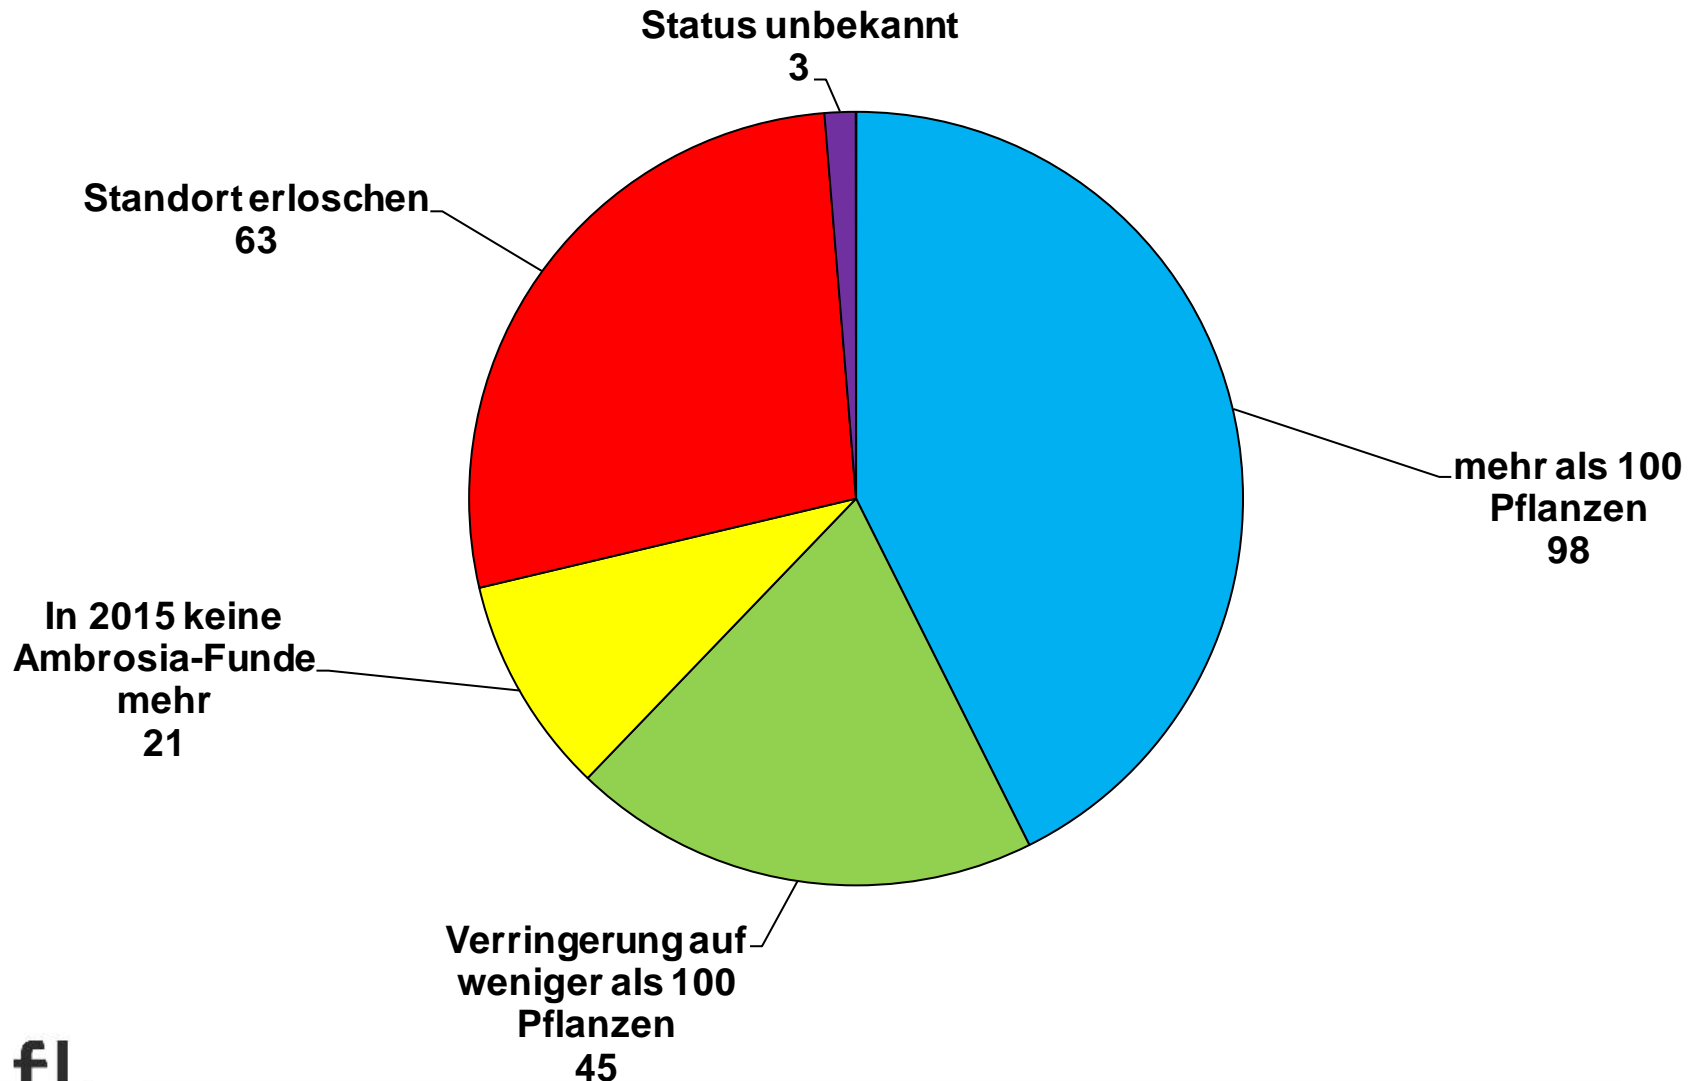

Auftreten von *Ambrosia artemisiifolia* in Bayern - Regionale Verteilung

Standorte mit mehr als 100 Pflanzen, Meldungen 2007-2016, n = 393

Auftreten von *Ambrosia artemisiifolia* in Bayern - Flächentypen

Standorte mit mehr als 100 Pflanzen, Meldungen 2007-2016, n = 393

Auftreten von *Ambrosia artemisiifolia* in Bayern - Befallsursprung

Standorte mit mehr als 100 Pflanzen, Meldungen 2007-2016, n = 393

Auftreten von *Ambrosia artemisiifolia* in Bayern

Aktueller Status der seit 2007 gemeldeten *Ambrosia*-Vorkommen mit mehr als 100 Pflanzen, Meldungen 2007-2016, n = 393

Auftreten von *Ambrosia artemisiifolia* in Bayern

Aktueller Status der seit 2007 gemeldeten Ambrosia-Vorkommen mit mehr als 100 Pflanzen, **Standorte ohne Fernstraßen**, 2007-2016, n = 230

Auftreten von *Ambrosia artemisiifolia* in Bayern

Aktueller Status der seit 2007 gemeldeten Ambrosia-Vorkommen mit mehr als 100 Pflanzen, **Standorte an Fernstraßen**, 2007-2016, n = 163