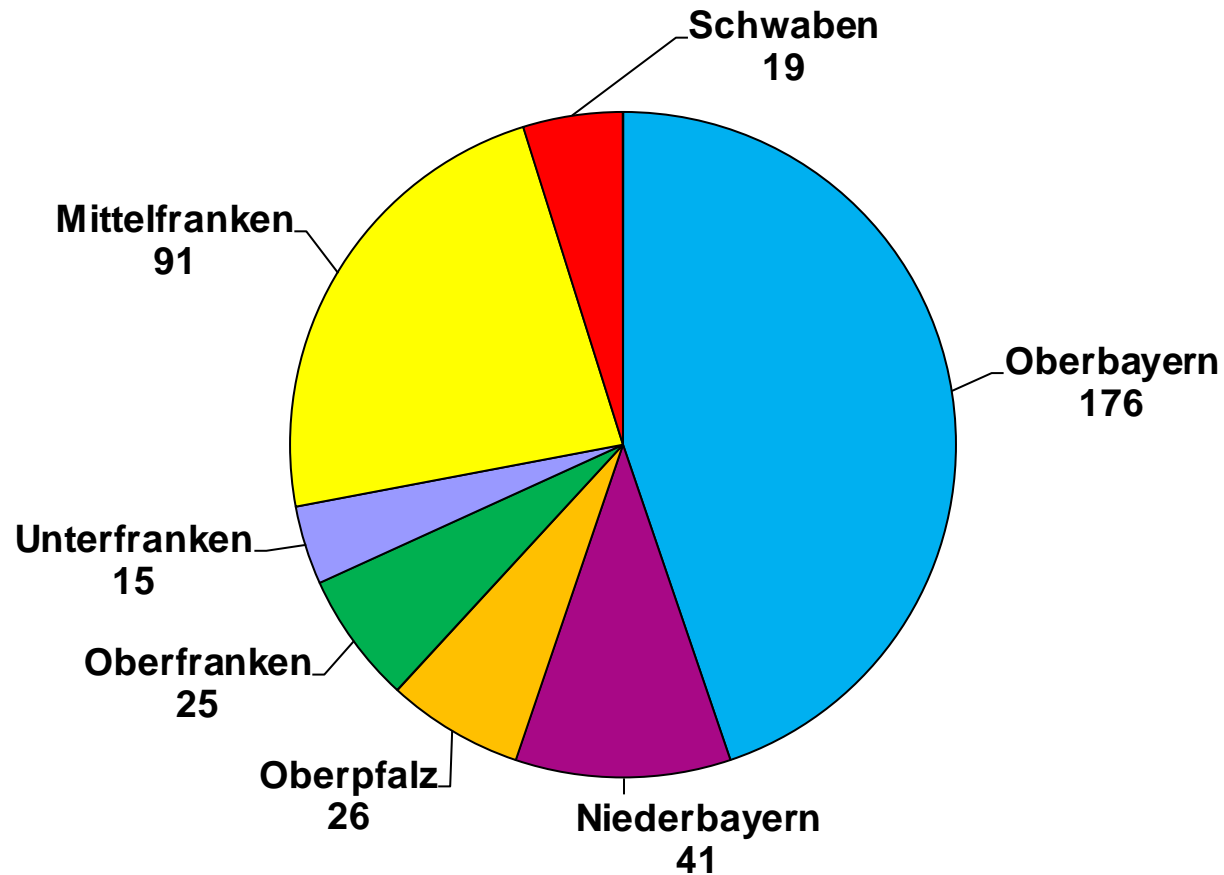

Auftreten von *Ambrosia artemisiifolia* in Bayern - Regionale Verteilung

Standorte mit mehr als 100 Pflanzen, Meldungen 2007-2016, n = 393

Auftreten von *Ambrosia artemisiifolia* in Bayern - Flächentypen

Standorte mit mehr als 100 Pflanzen, Meldungen 2007-2016, n = 393

Auftreten von *Ambrosia artemisiifolia* in Bayern - Befallsursprung

Standorte mit mehr als 100 Pflanzen, Meldungen 2007-2016, n = 393

Auftreten von *Ambrosia artemisiifolia* in Bayern

Aktueller Status der seit 2007 gemeldeten *Ambrosia*-Vorkommen mit mehr als 100 Pflanzen, Meldungen 2007-2016, n = 393

Auftreten von *Ambrosia artemisiifolia* in Bayern

Aktueller Status der seit 2007 gemeldeten Ambrosia-Vorkommen mit mehr als 100 Pflanzen, **Standorte ohne Fernstraßen**, 2007-2016, n = 230

Auftreten von *Ambrosia artemisiifolia* in Bayern

Aktueller Status der seit 2007 gemeldeten Ambrosia-Vorkommen mit mehr als 100 Pflanzen, **Standorte an Fernstraßen**, 2007-2016, n = 163