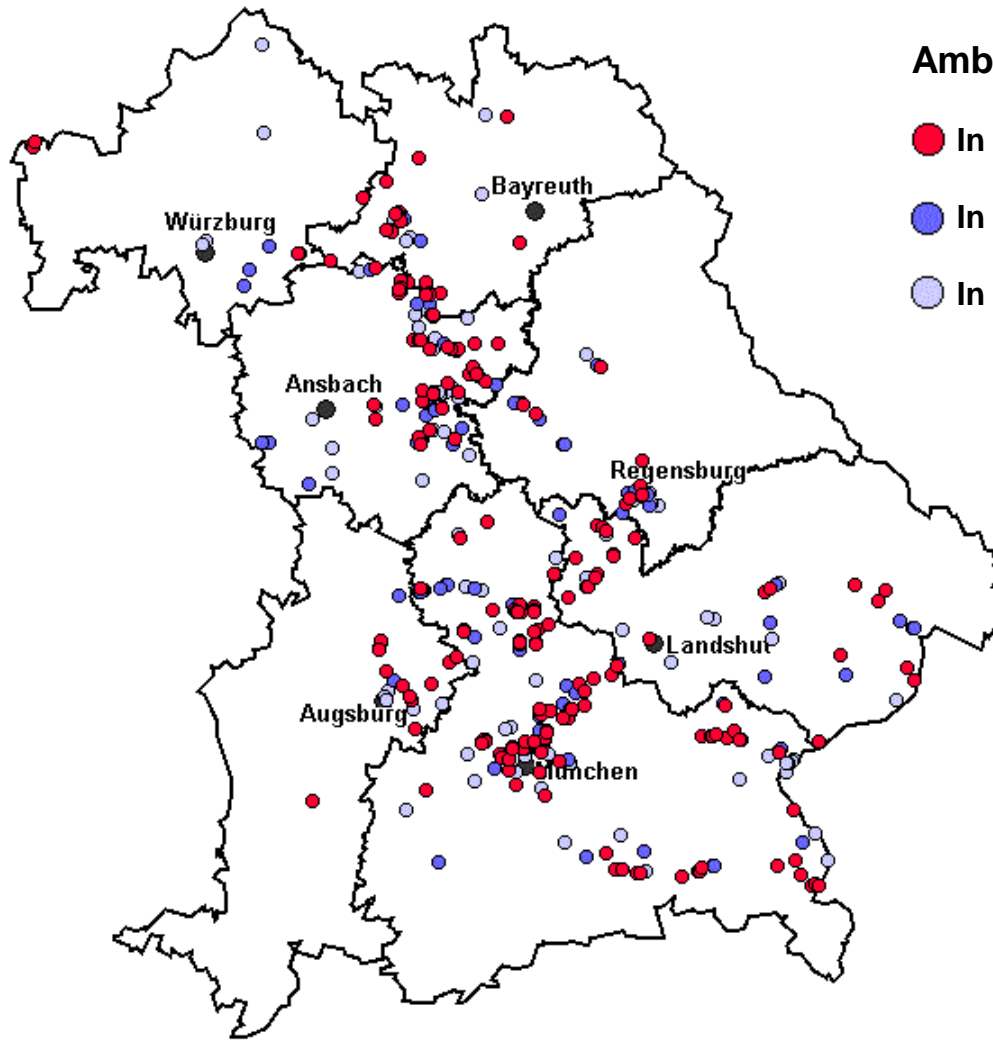

Verbreitung der Beifuß-Ambrosie (*Ambrosia artemisiifolia*) in Bayern

Ambrosia-Funde mit > 100 Pflanzen, 2007–2016:

● In 2016 weiterhin > 100 Pflanzen (n=208)

● In 2016 Pflanzanzahl auf < 100 verringert (n=83)

● In 2016 keine Pflanzen mehr gefunden (n=102)

Verbreitung der Beifuß-Ambrosie (*Ambrosia artemisiifolia*) in Bayern

Verbreitung der Beifuß-Ambrosie (*Ambrosia artemisiifolia*) in Bayern