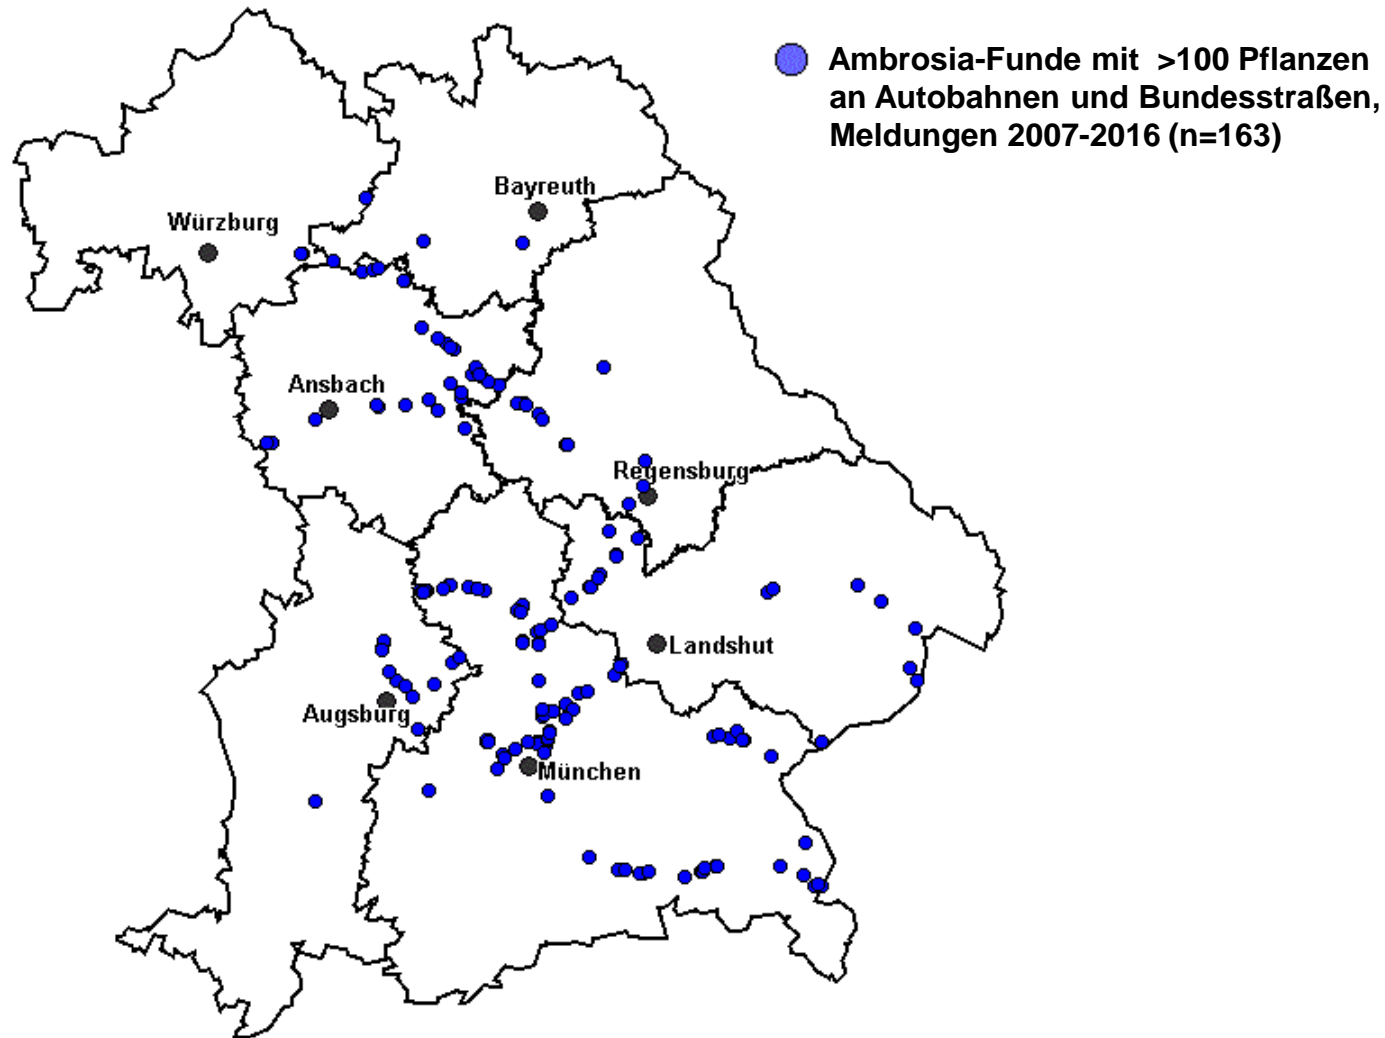

Verbreitung der Beifuß-Ambrosie (*Ambrosia artemisiifolia*) in Bayern

Ambrosia-Funde mit > 100 Pflanzen, 2007–2016:

● In 2016 weiterhin > 100 Pflanzen (n=208)

● In 2016 Pflanzanzahl auf < 100 verringert (n=83)

● In 2016 keine Pflanzen mehr gefunden (n=102)

Verbreitung der Beifuß-Ambrosie (*Ambrosia artemisiifolia*) in Bayern

Verbreitung der Beifuß-Ambrosie (*Ambrosia artemisiifolia*) in Bayern