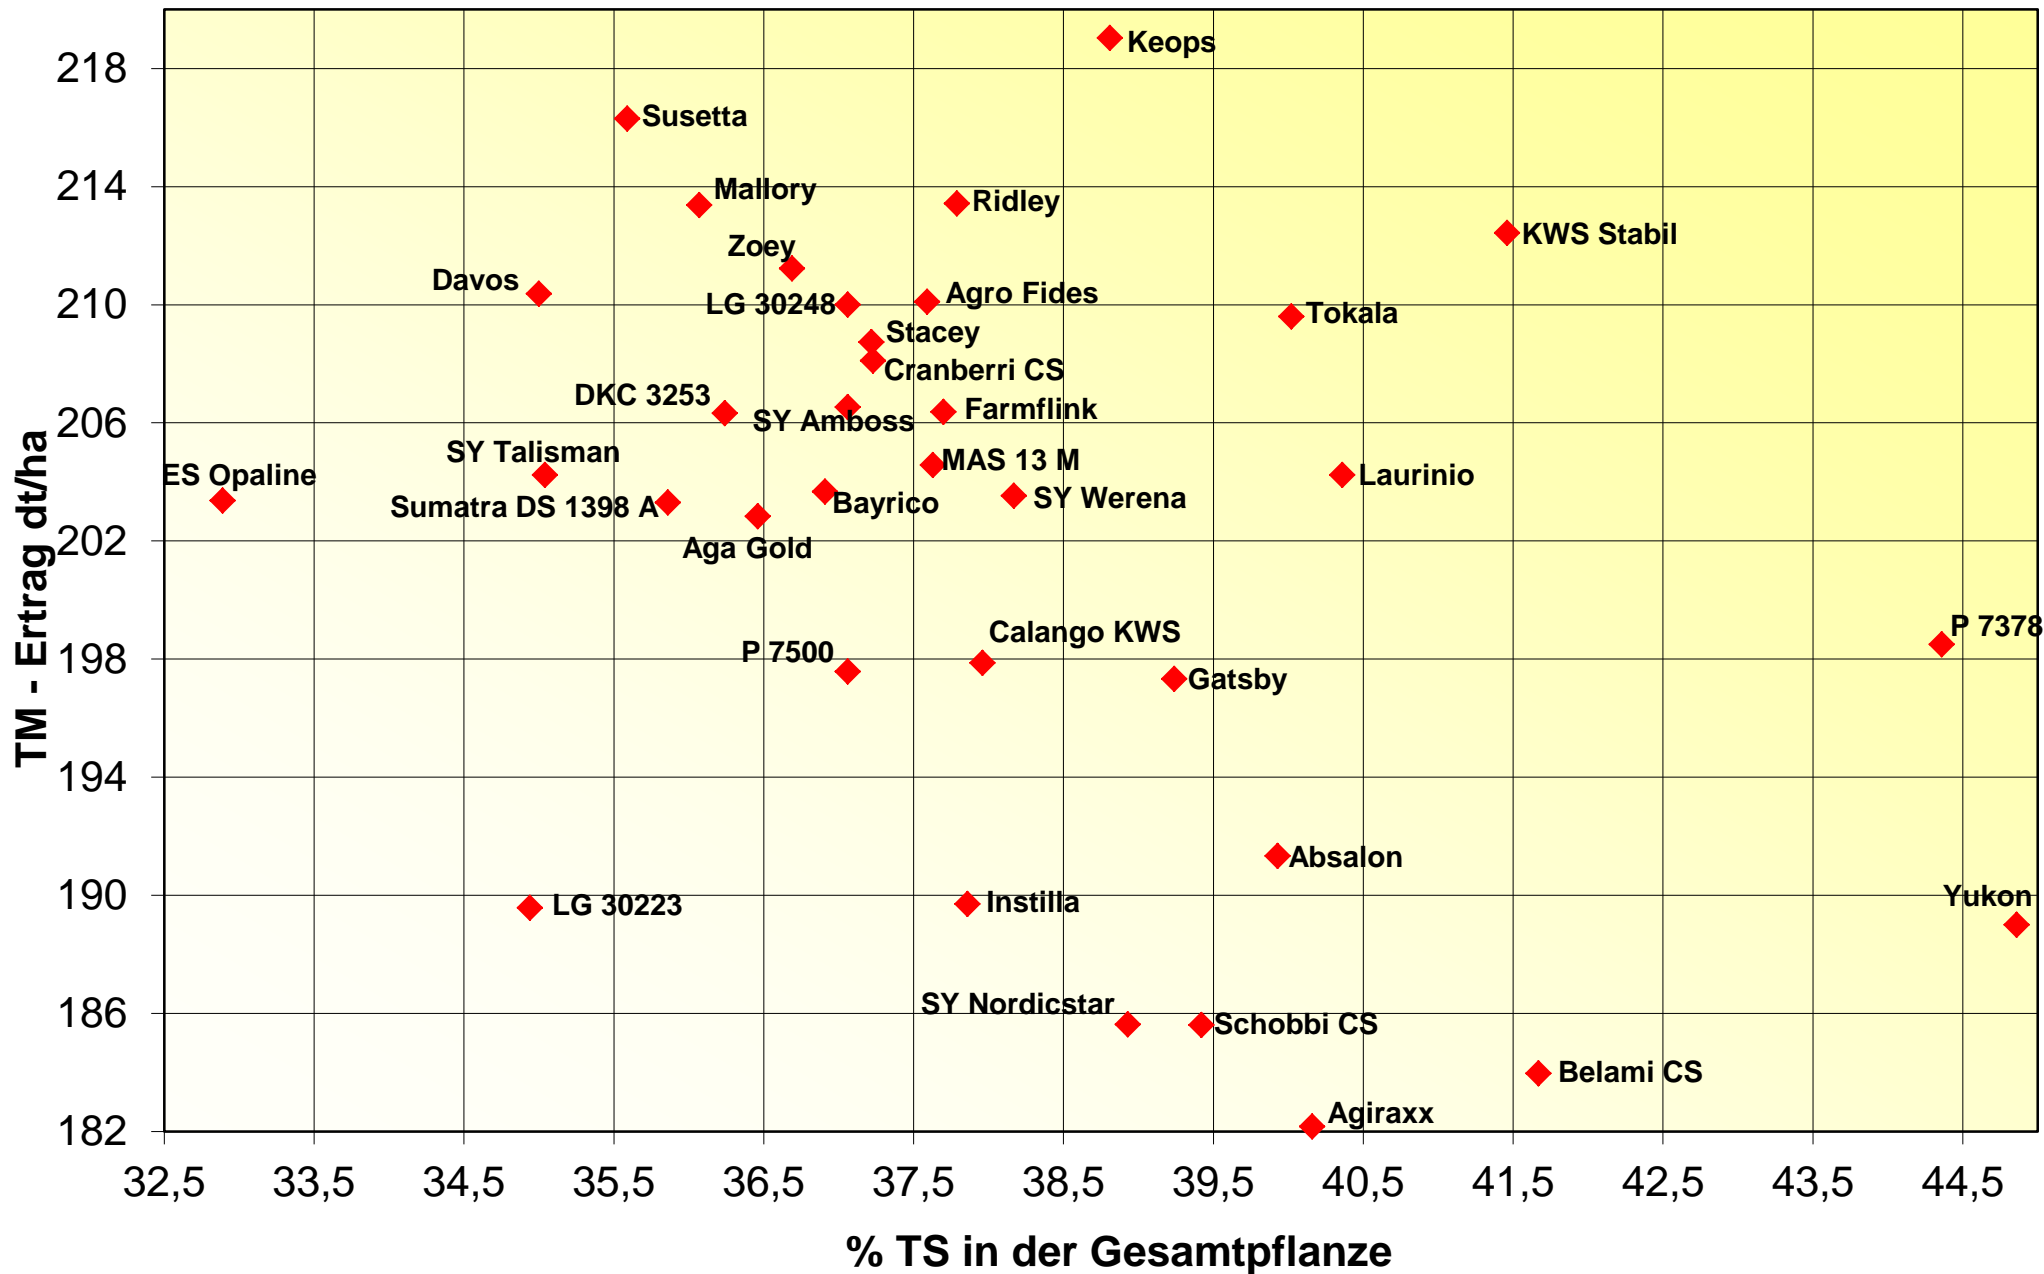

## Silomais Sortenversuch Grenzlagen, 3 Orte

# Energiegehalt und Energieertrag 2016

Silomais Sortenversuch Grenzlagen, 3 Orte

# Trockenmasseertrag und Reife 2016

Silomais Sortenversuch Grenzlagen, 3 Orte