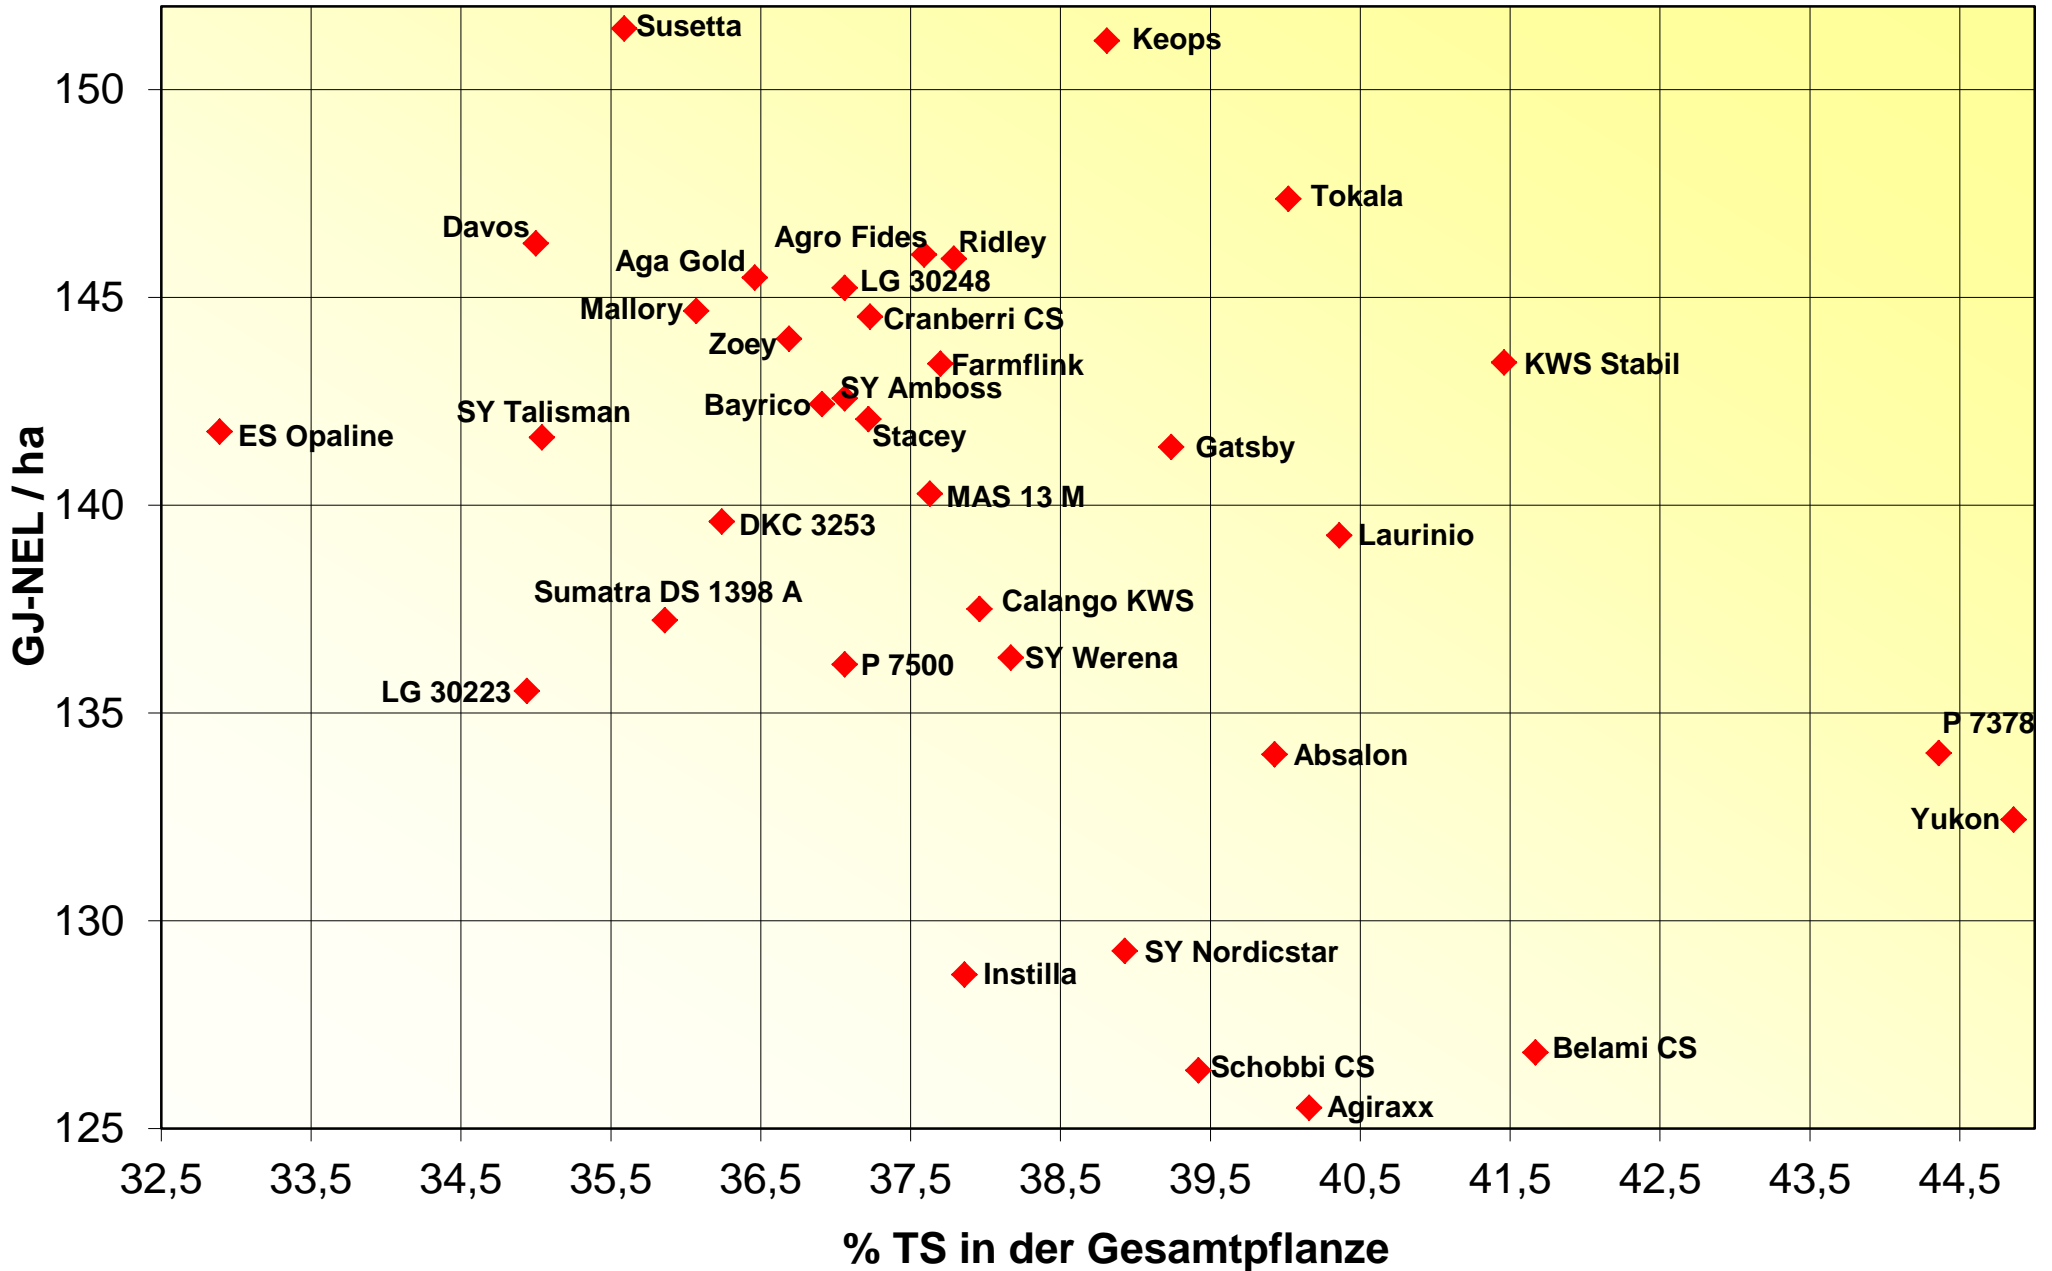

# Ertrag und Siloreife 2016

## Silomais Sortenversuch Grenzlagen, 3 Orte

# Energiegehalt und Energieertrag 2016

Silomais Sortenversuch Grenzlagen, 3 Orte