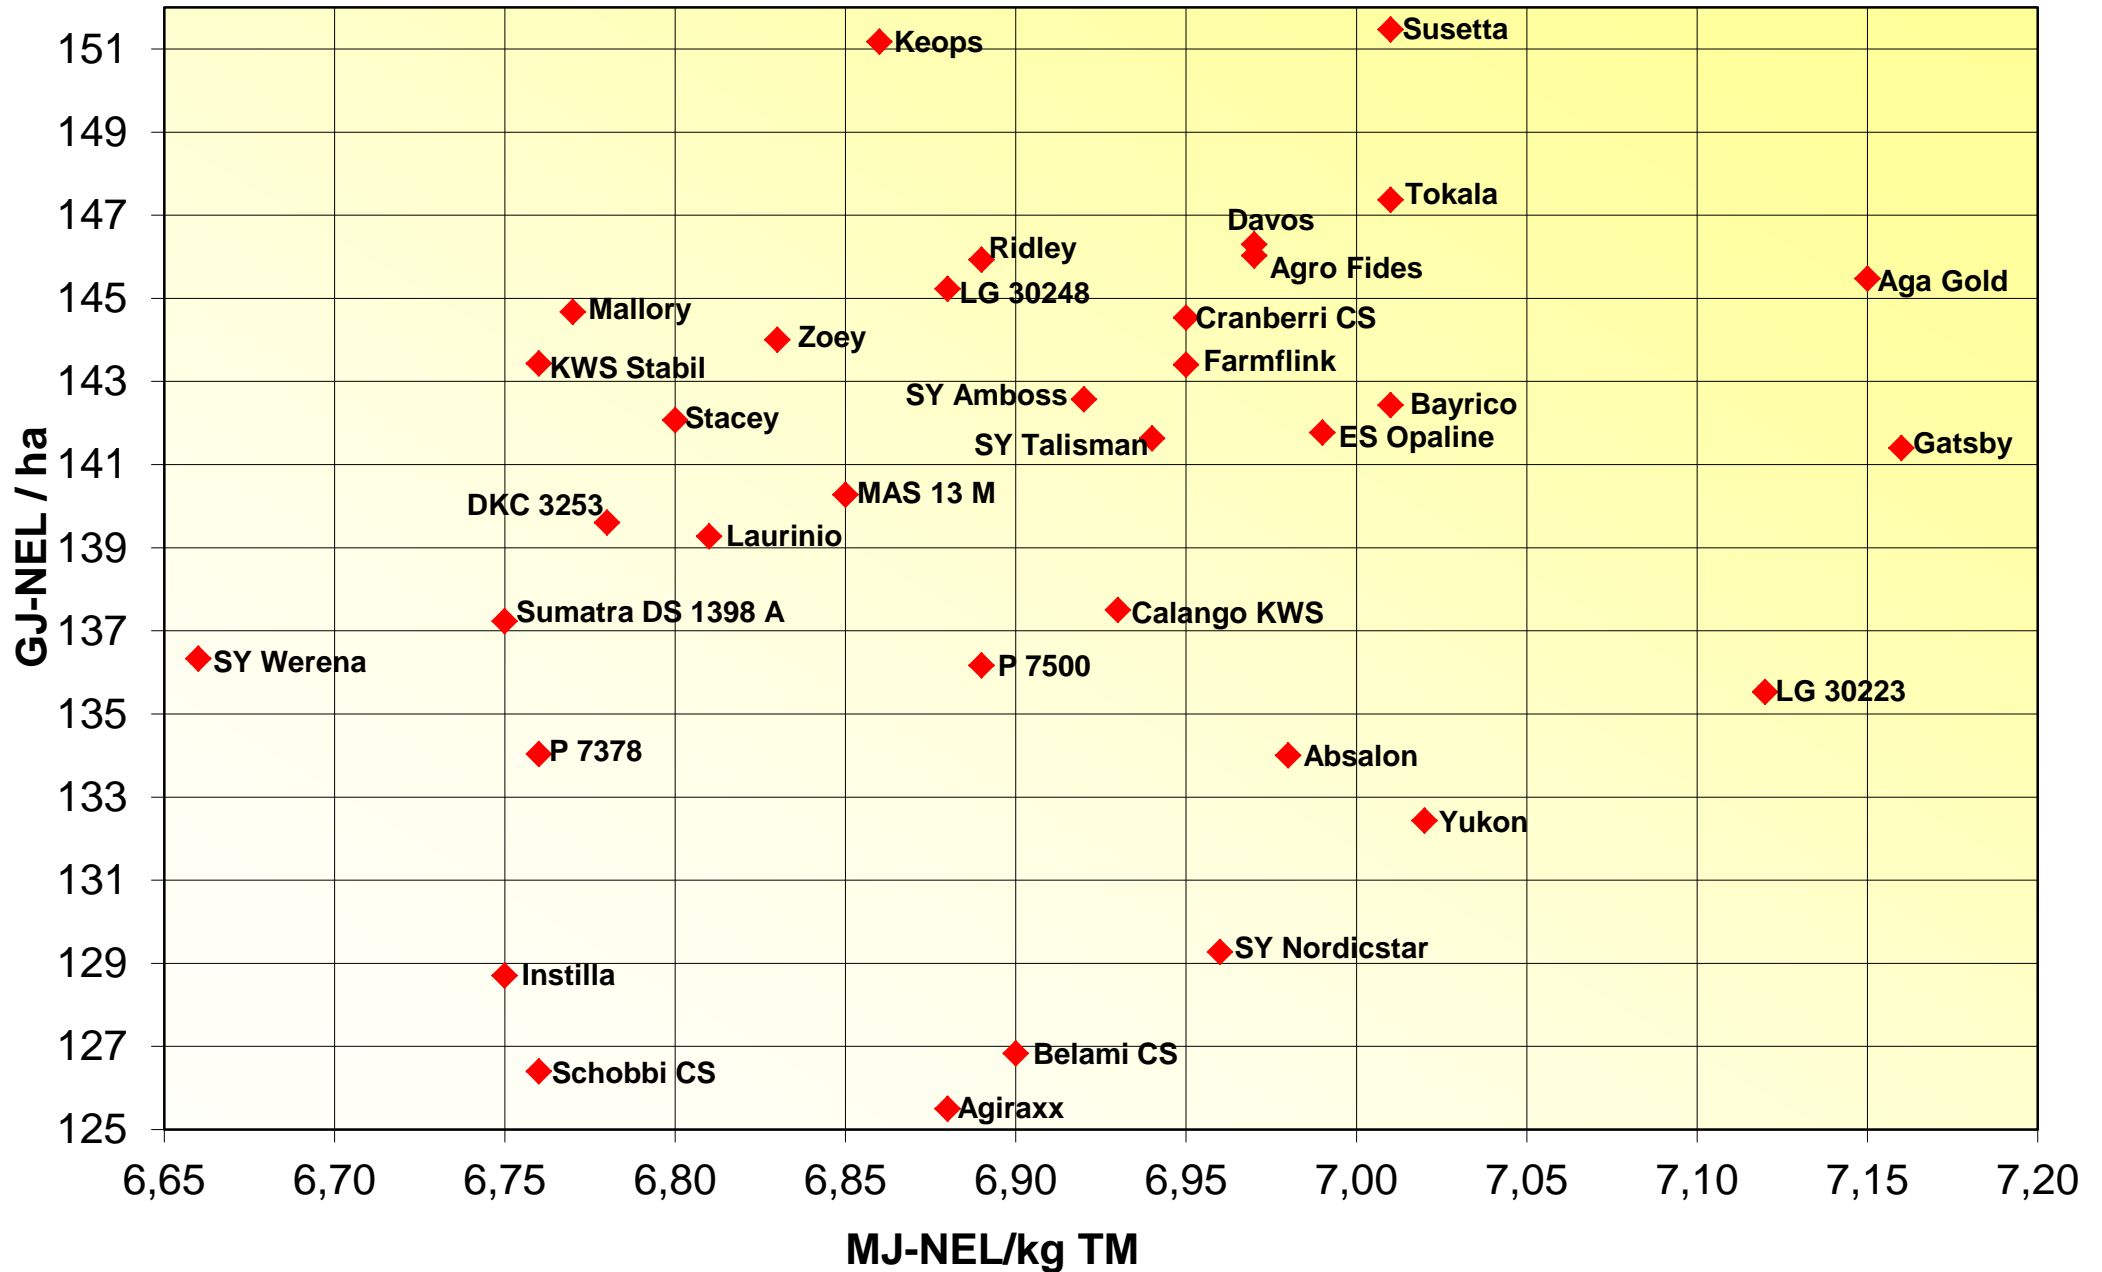

## Silomais Sortenversuch Grenzlagen, 3 Orte

# Futterwert 2016

# Energiegehalt und Energieertrag 2016

Silomais Sortenversuch Grenzlagen, 3 Orte