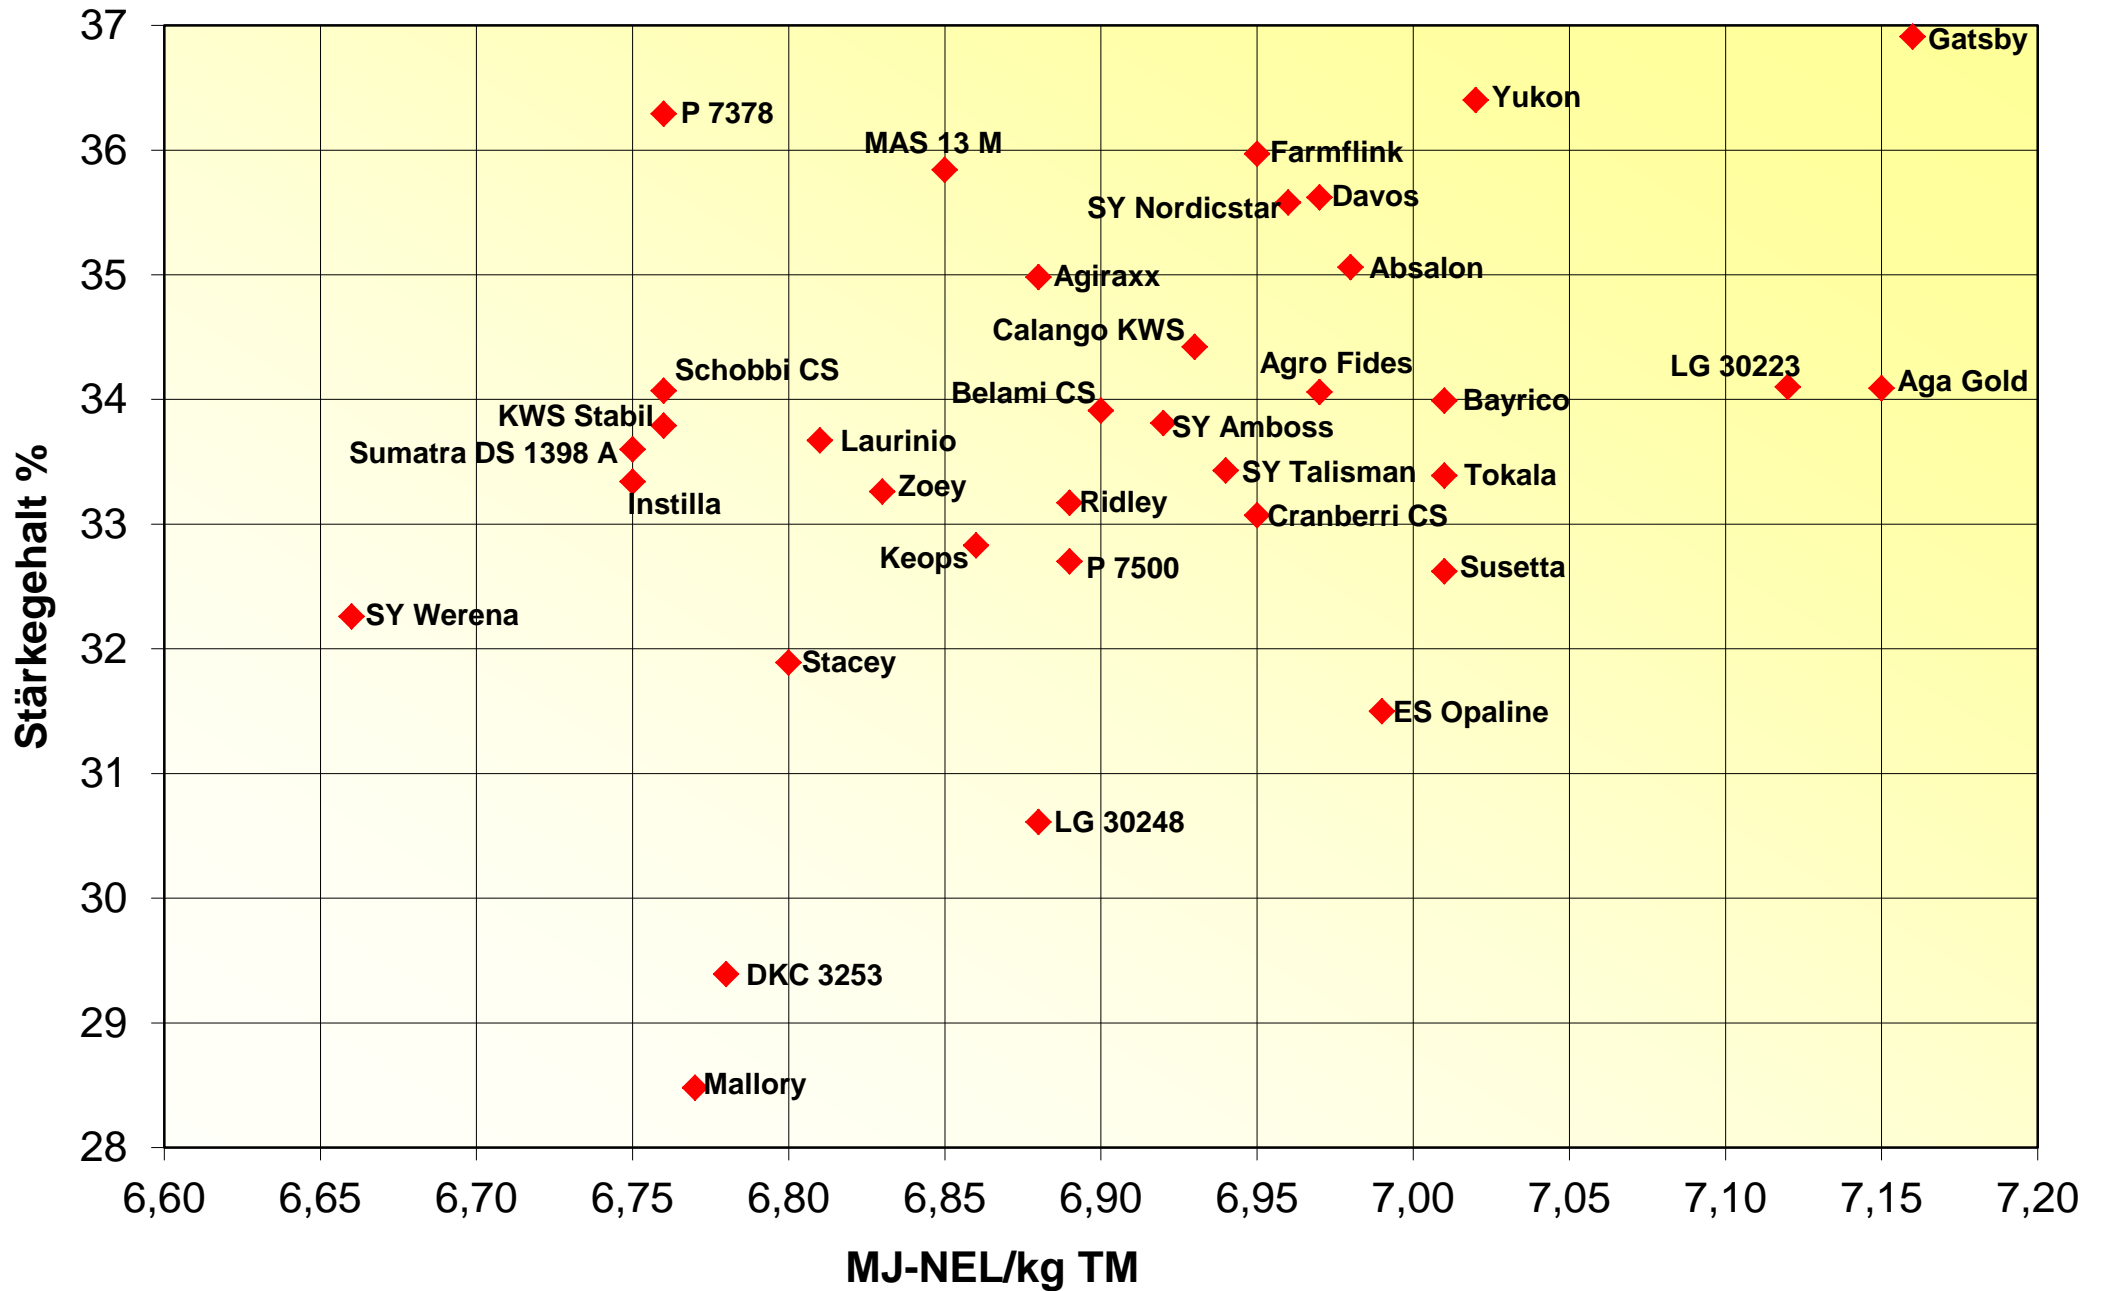

# Ertrag und Siloreife 2016

## Silomais Sortenversuch Grenzlagen, 3 Orte

# Stärkeertrag und Siloreife 2016

Silomais Sortenversuch Grenzlagen, 3 Orte