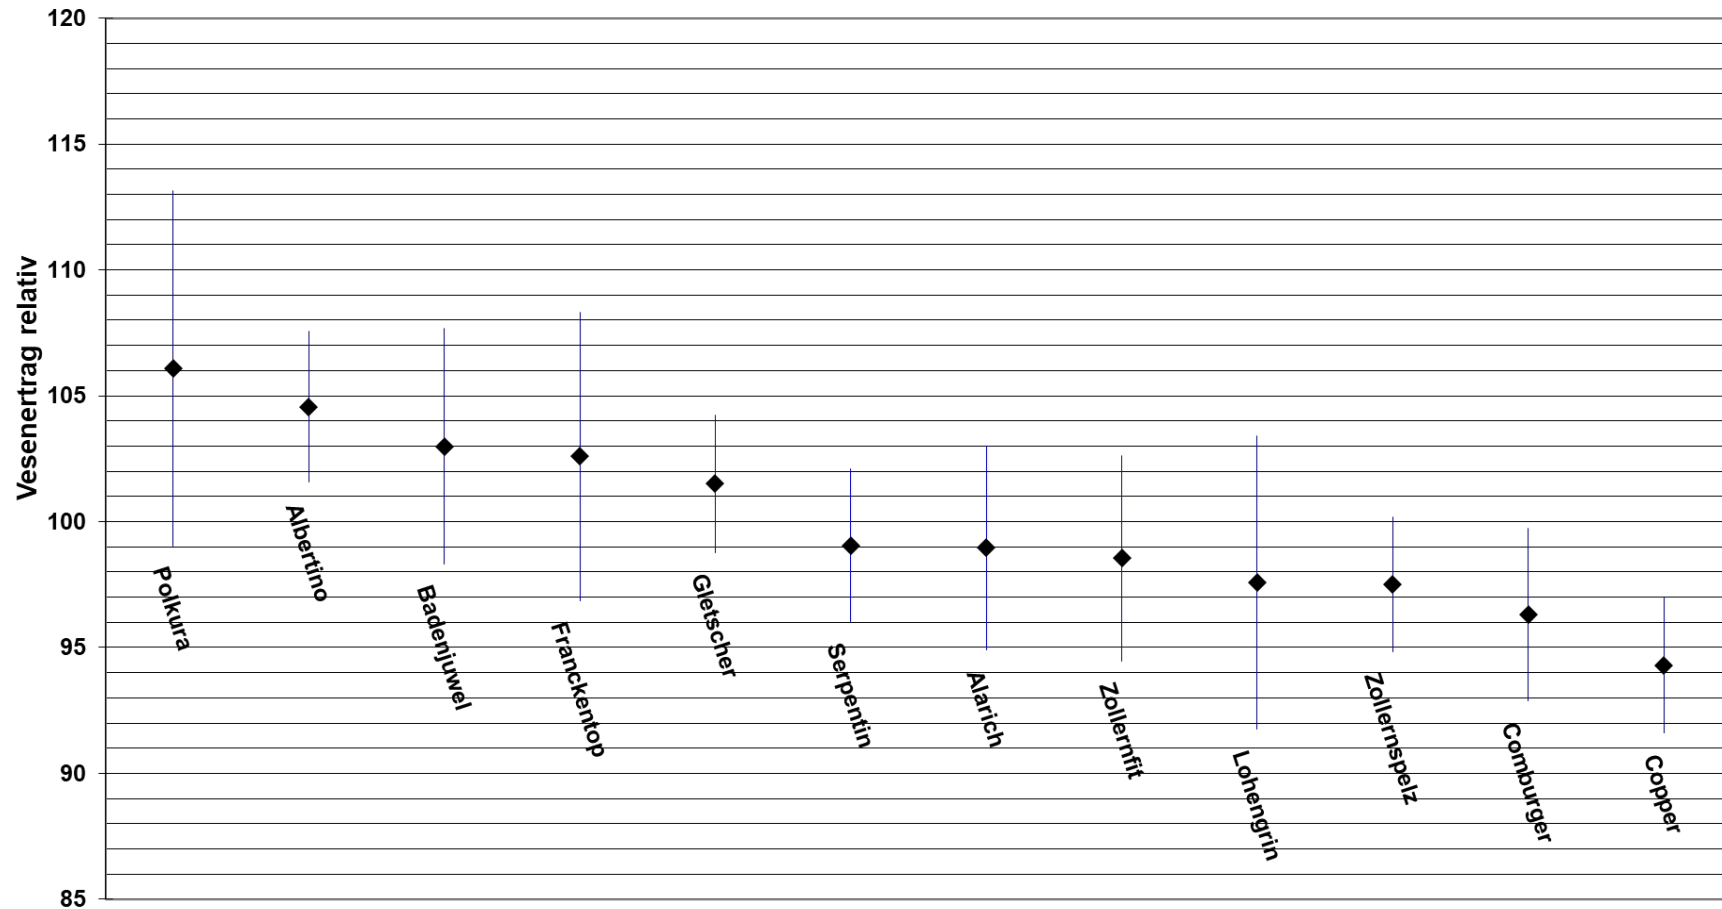

## Ergebnisse der Sortenversuche-Dinkel

Dinkel (Spelzweizen) Vesenertrag relativ, 2022-2018 mehrjährig mit 90%-Konfidenzintervallen  
Hohenheimer Methode, 39 Orte aus Bayern und Baden-Württemberg

Standorte: Obbach, Crailsheim, Ochsenhausen, Landsberg am Lech, Wilpersberg, Hohenkammer, SIM/Waldböckelheim, Karlsruhe-Grötzingen, Maßhalderbuch, Hohenheim, Alsfeld