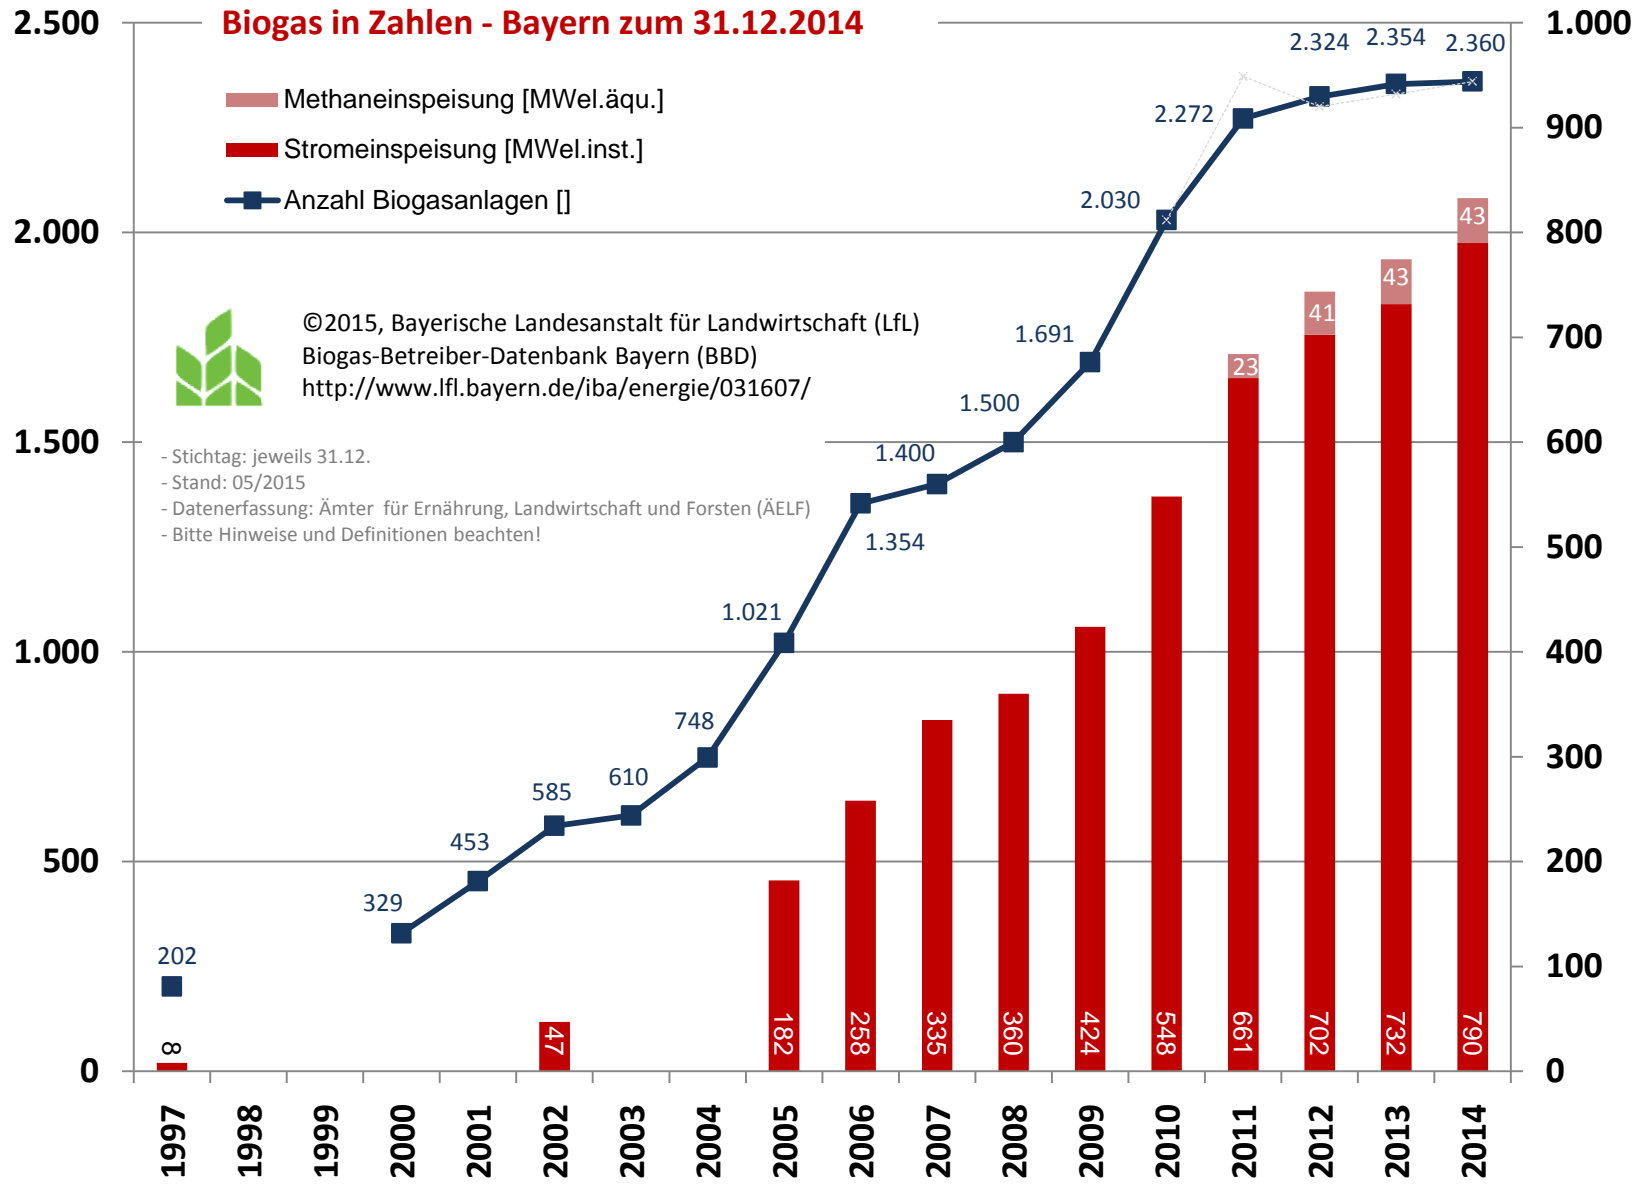

Biogas in Zahlen - Bayern zum 31.12.2014

Anzahl Biogasanlagen []

- Methaneinspeisung [MWel.äqu.]
- Stromeinspeisung [MWel.inst.]
- Anzahl Biogasanlagen []

©2015, Bayerische Landesanstalt für Landwirtschaft (LfL)
 Biogas-Betreiber-Datenbank Bayern (BBD)
<http://www.lfl.bayern.de/iba/energie/031607/>

- Stichtag: jeweils 31.12.
 - Stand: 05/2015
 - Datenerfassung: Ämter für Ernährung, Landwirtschaft und Forsten (ÄELF)
 - Bitte Hinweise und Definitionen beachten!

Nennleistung [MWel.inst.], [MWel.äqu.]