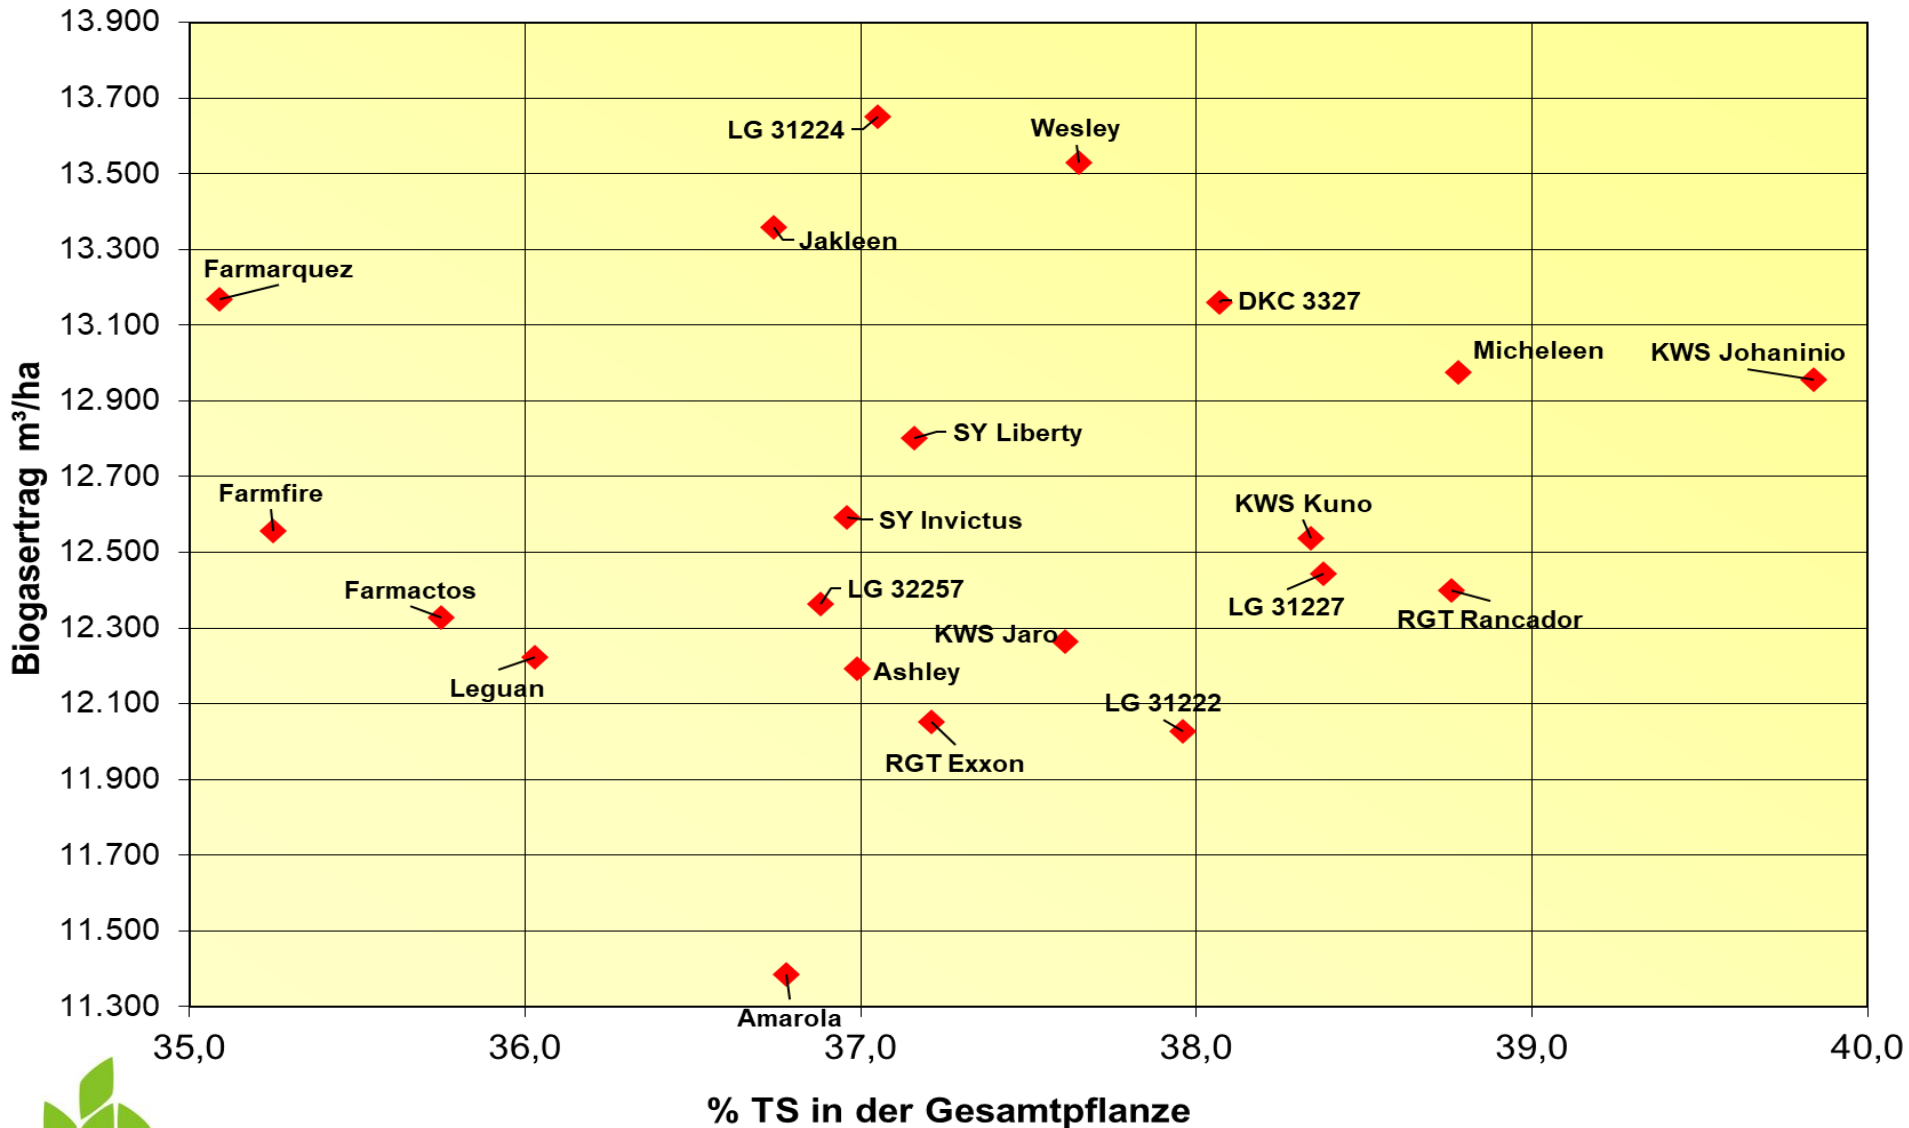

Biogasertrag und Reife, Silomais 2022 - bis Reifezahl S230, 3 Orte

Trockenmasseertrag und Reife, Silomais 2022 - bis Reifezahl S230, 3 Orte