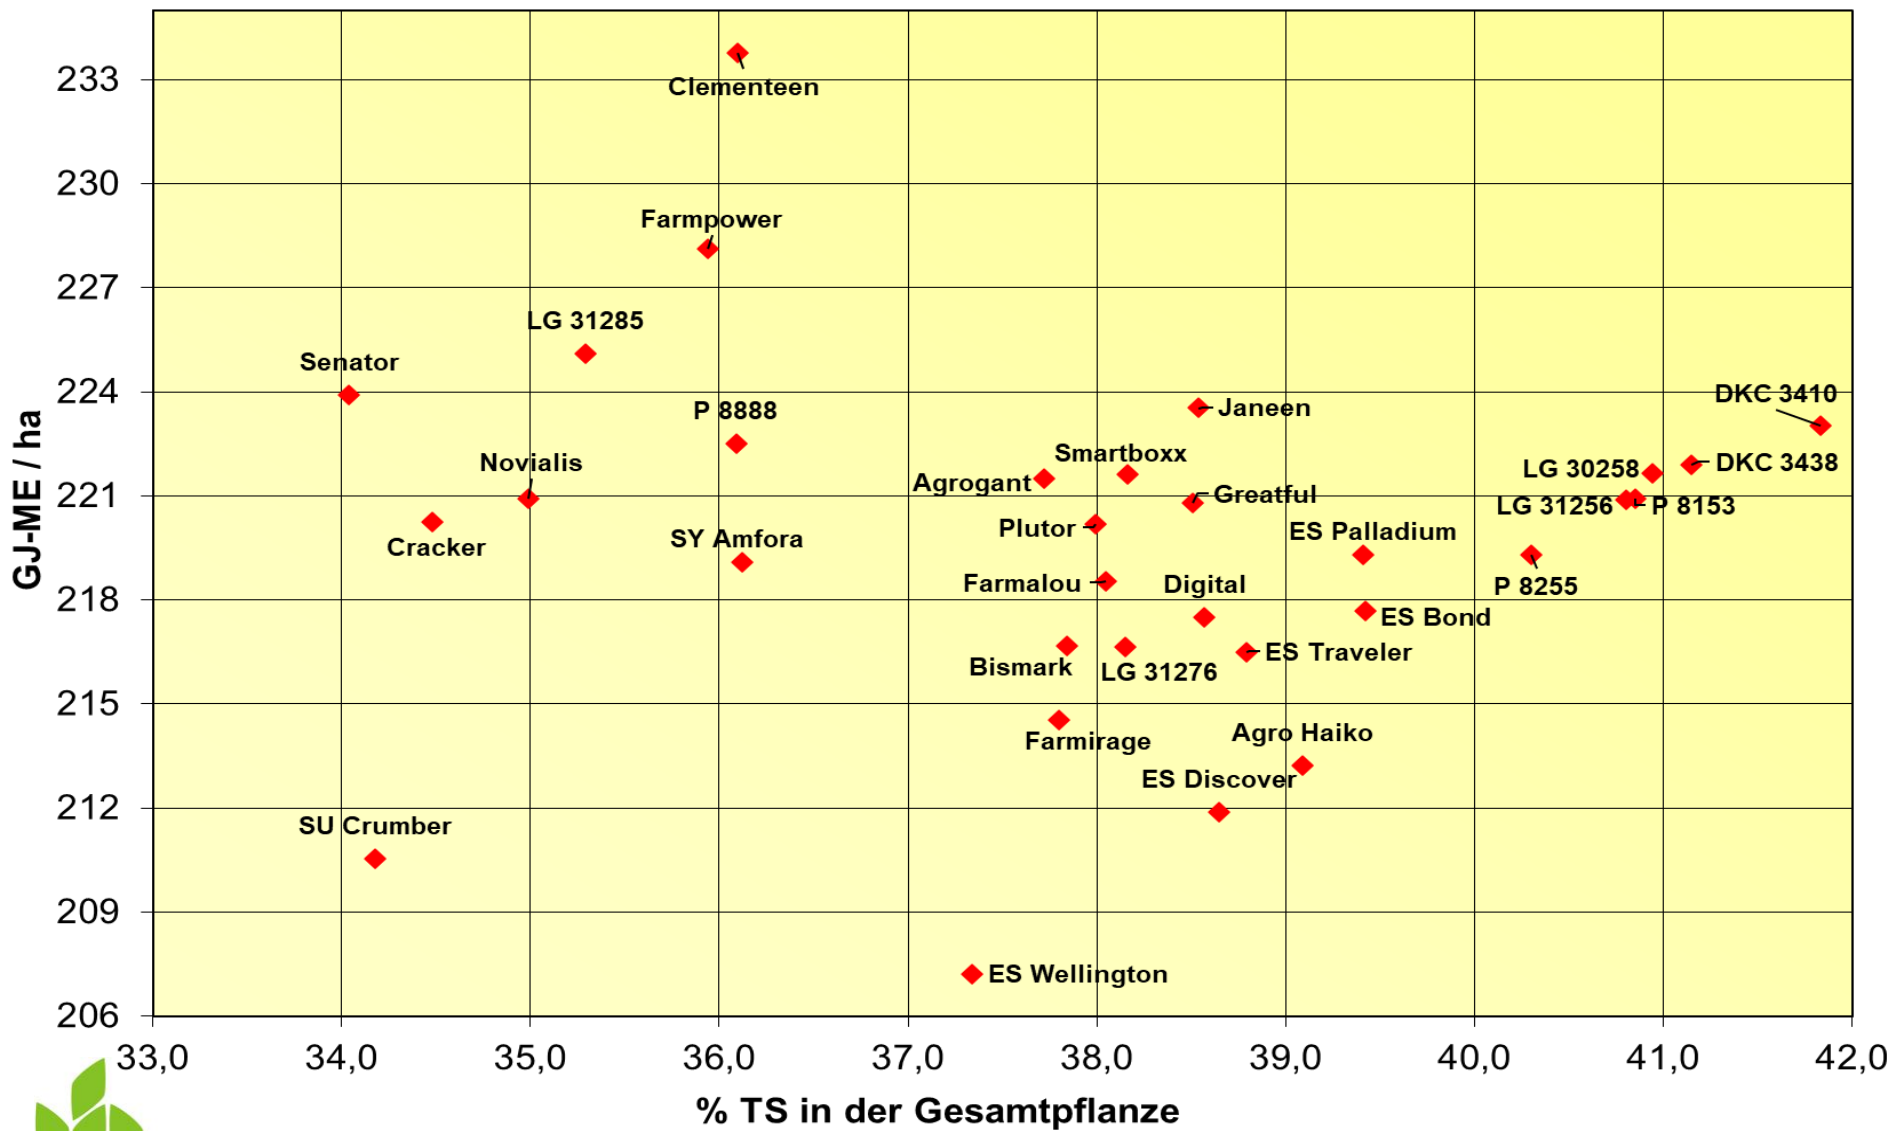

Futterwert Rindermast, Silomais 2022 - ab Reifezahl S240, 11 Orte

Energieertrag und Reife, Silomais 2022 - ab Reifezahl S240, 11 Orte

Stärkeertrag und Reife, Silomais 2022 - ab Reifezahl S240, 11 Orte