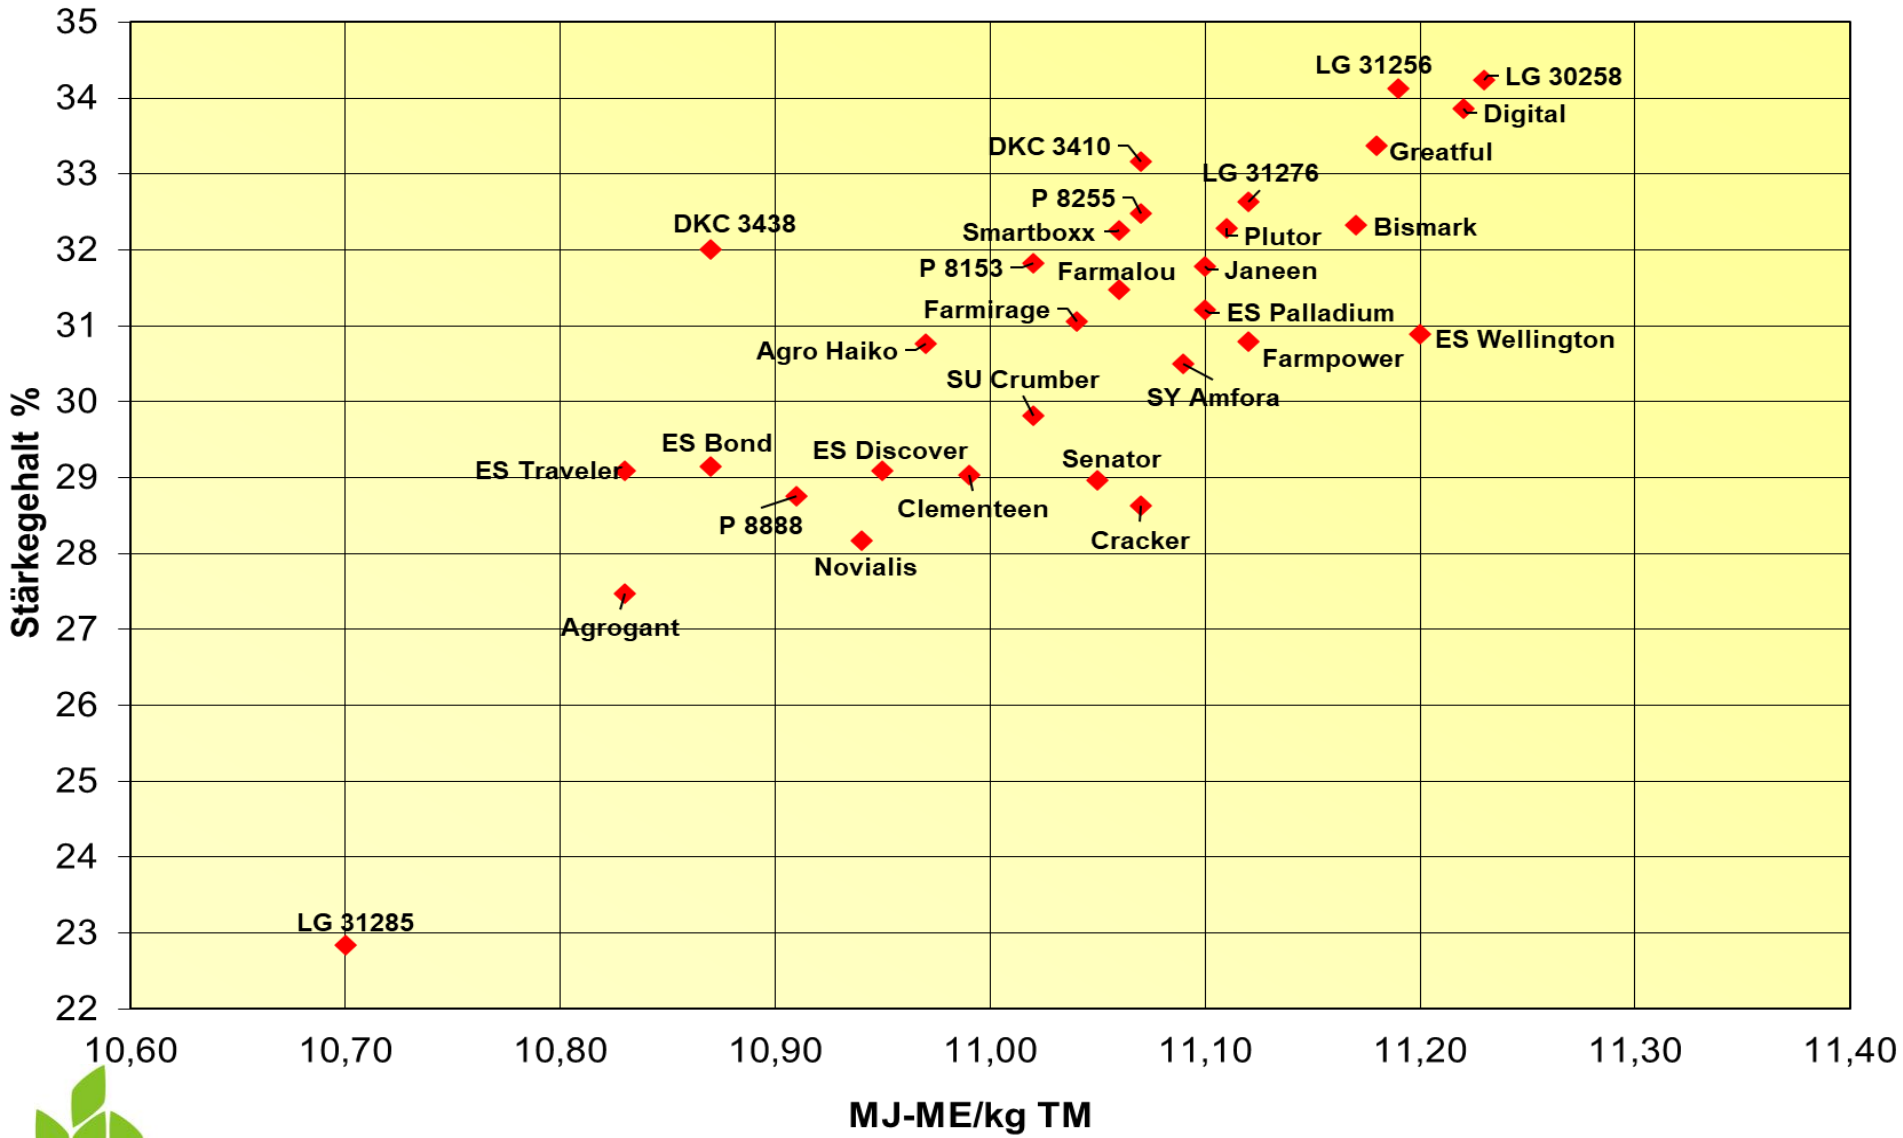

Futterwert Rindermast, Silomais 2022 - ab Reifezahl S240, 11 Orte

Energieertrag und Reife, Silomais 2022 - ab Reifezahl S240, 11 Orte

Stärkeertrag und Reife, Silomais 2022 - ab Reifezahl S240, 11 Orte