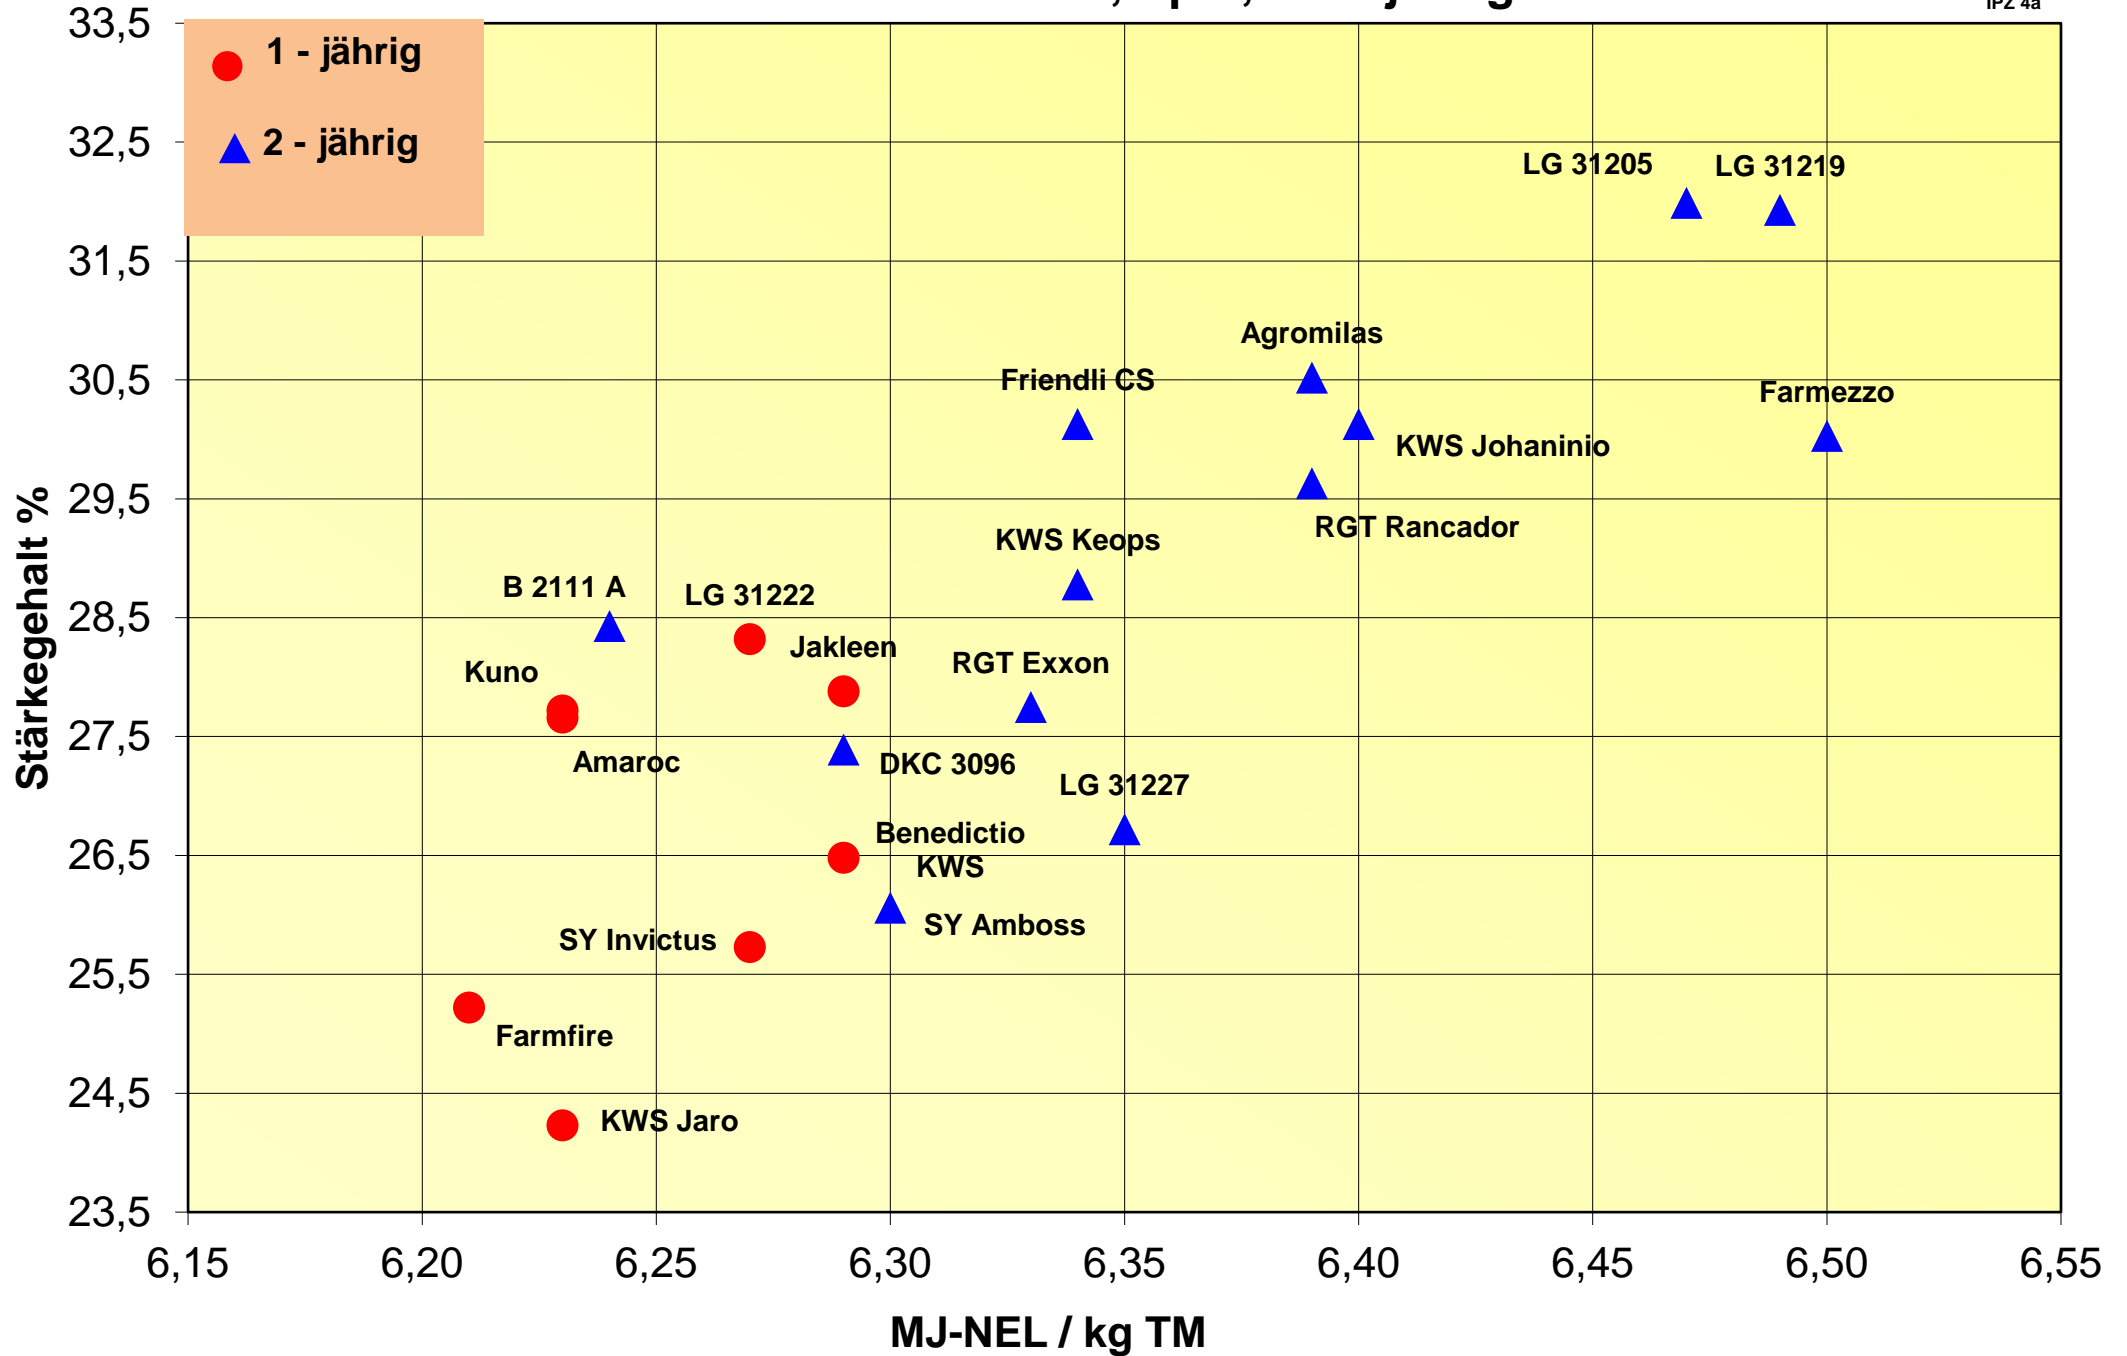

# Ertrag und Siloreife 2021

LSV-301 bis S 230, Spät, mehrjährig

# Futterwert 2021

## LSV-301 bis S 230, Spät, mehrjährig

# Energieertrag und Energiegehalt 2021

LSV-301 bis S 230, Spät, mehrjährig