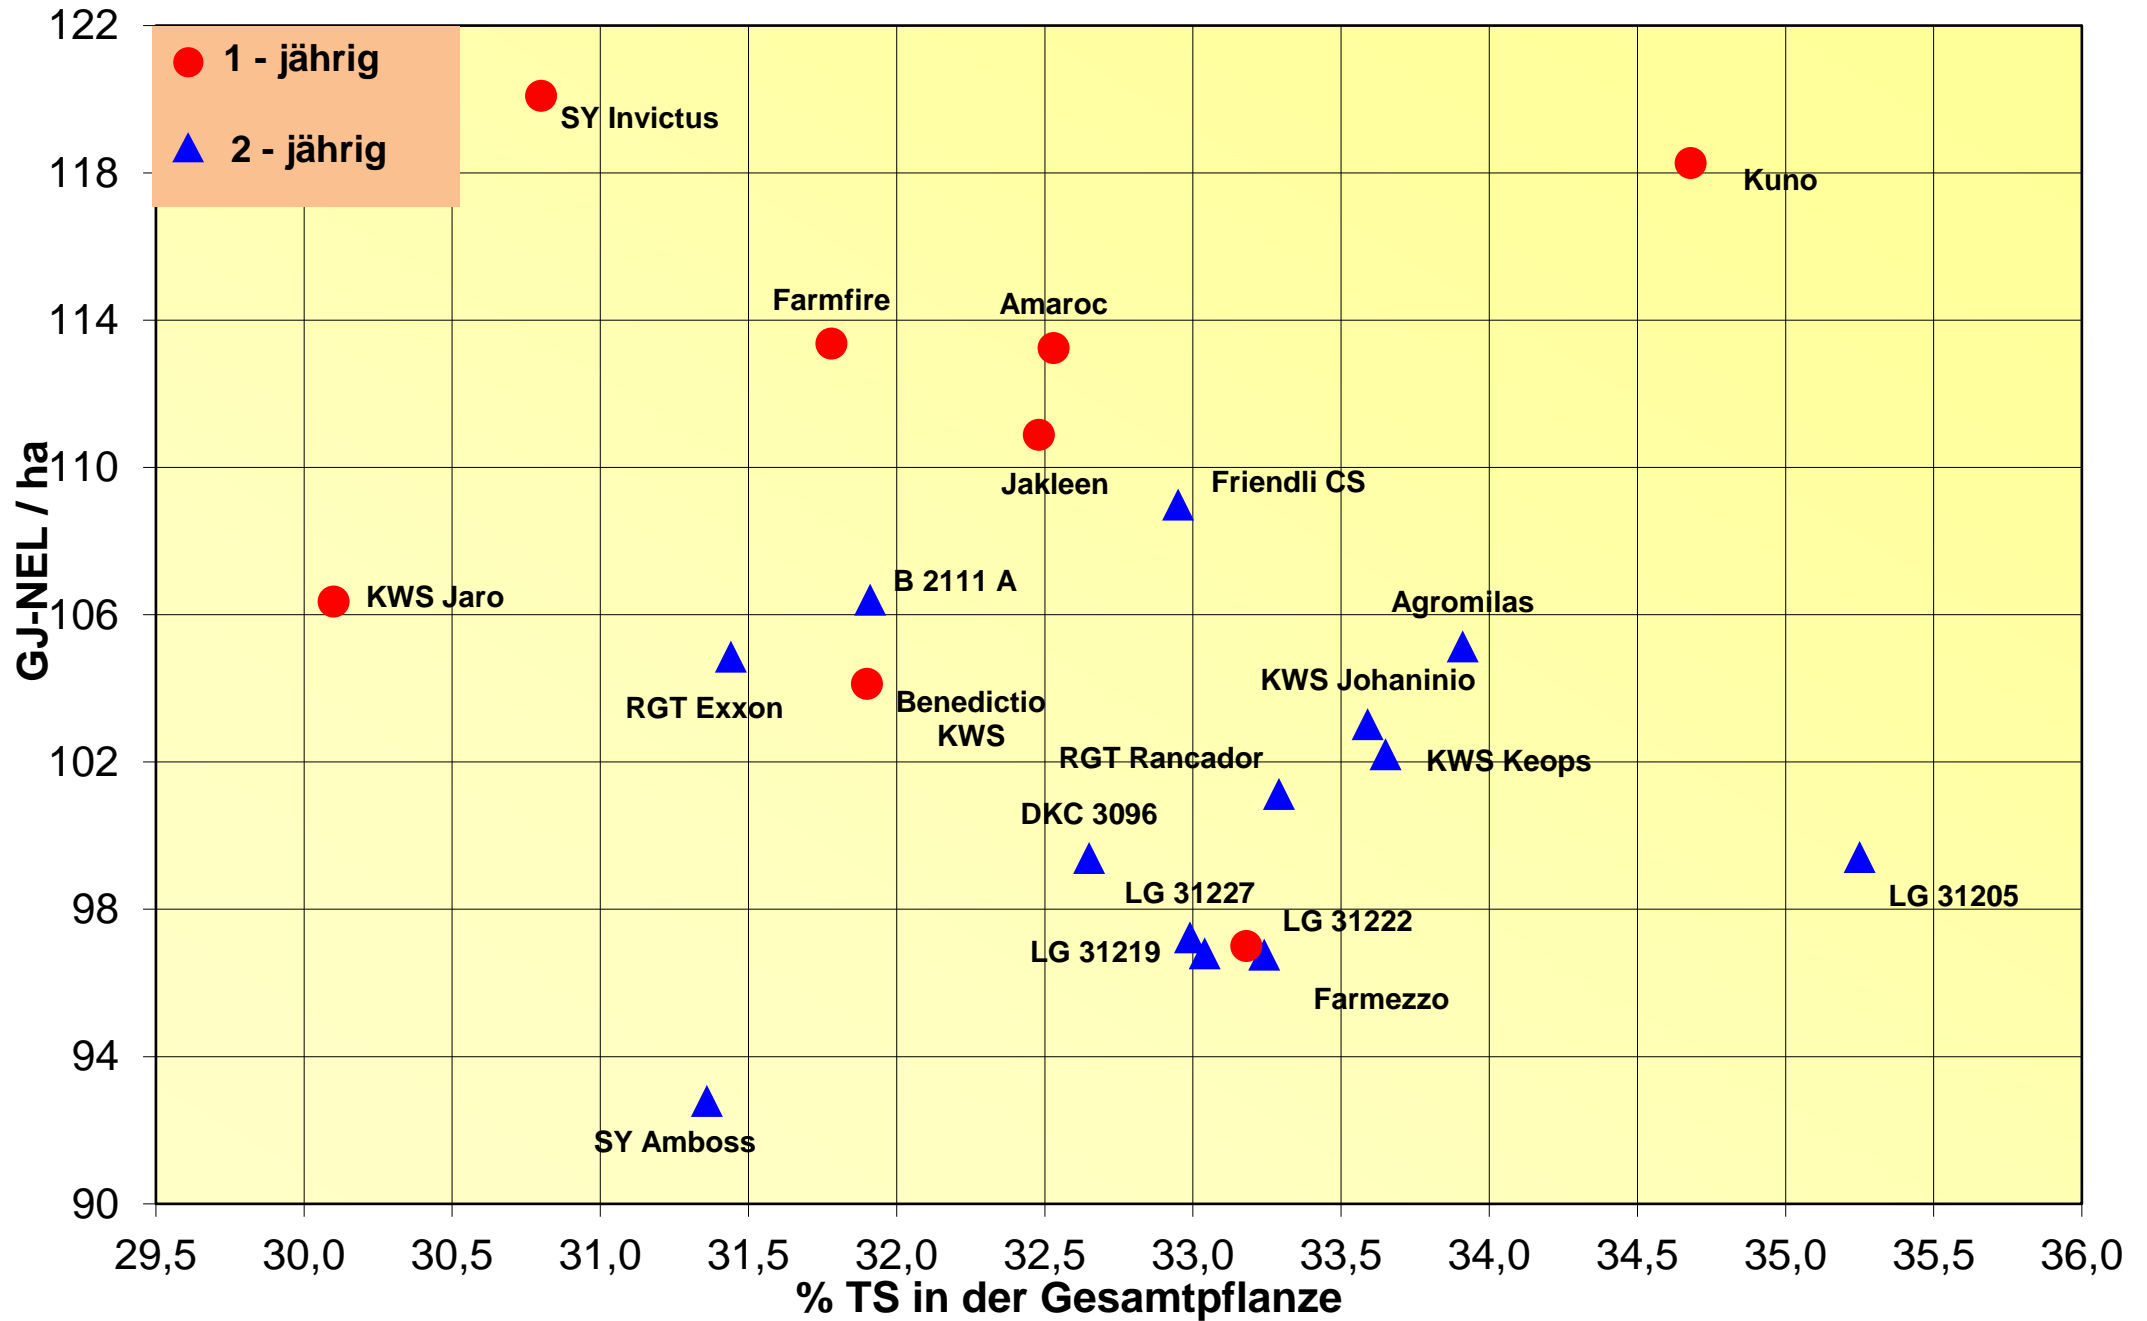

# Ertrag und Siloreife 2021

LSV-301 bis S 230, Spät, mehrjährig

# Futterwert 2021

## LSV-301 bis S 230, Spät, mehrjährig

# Energieertrag und Energiegehalt 2021

LSV-301 bis S 230, Spät, mehrjährig