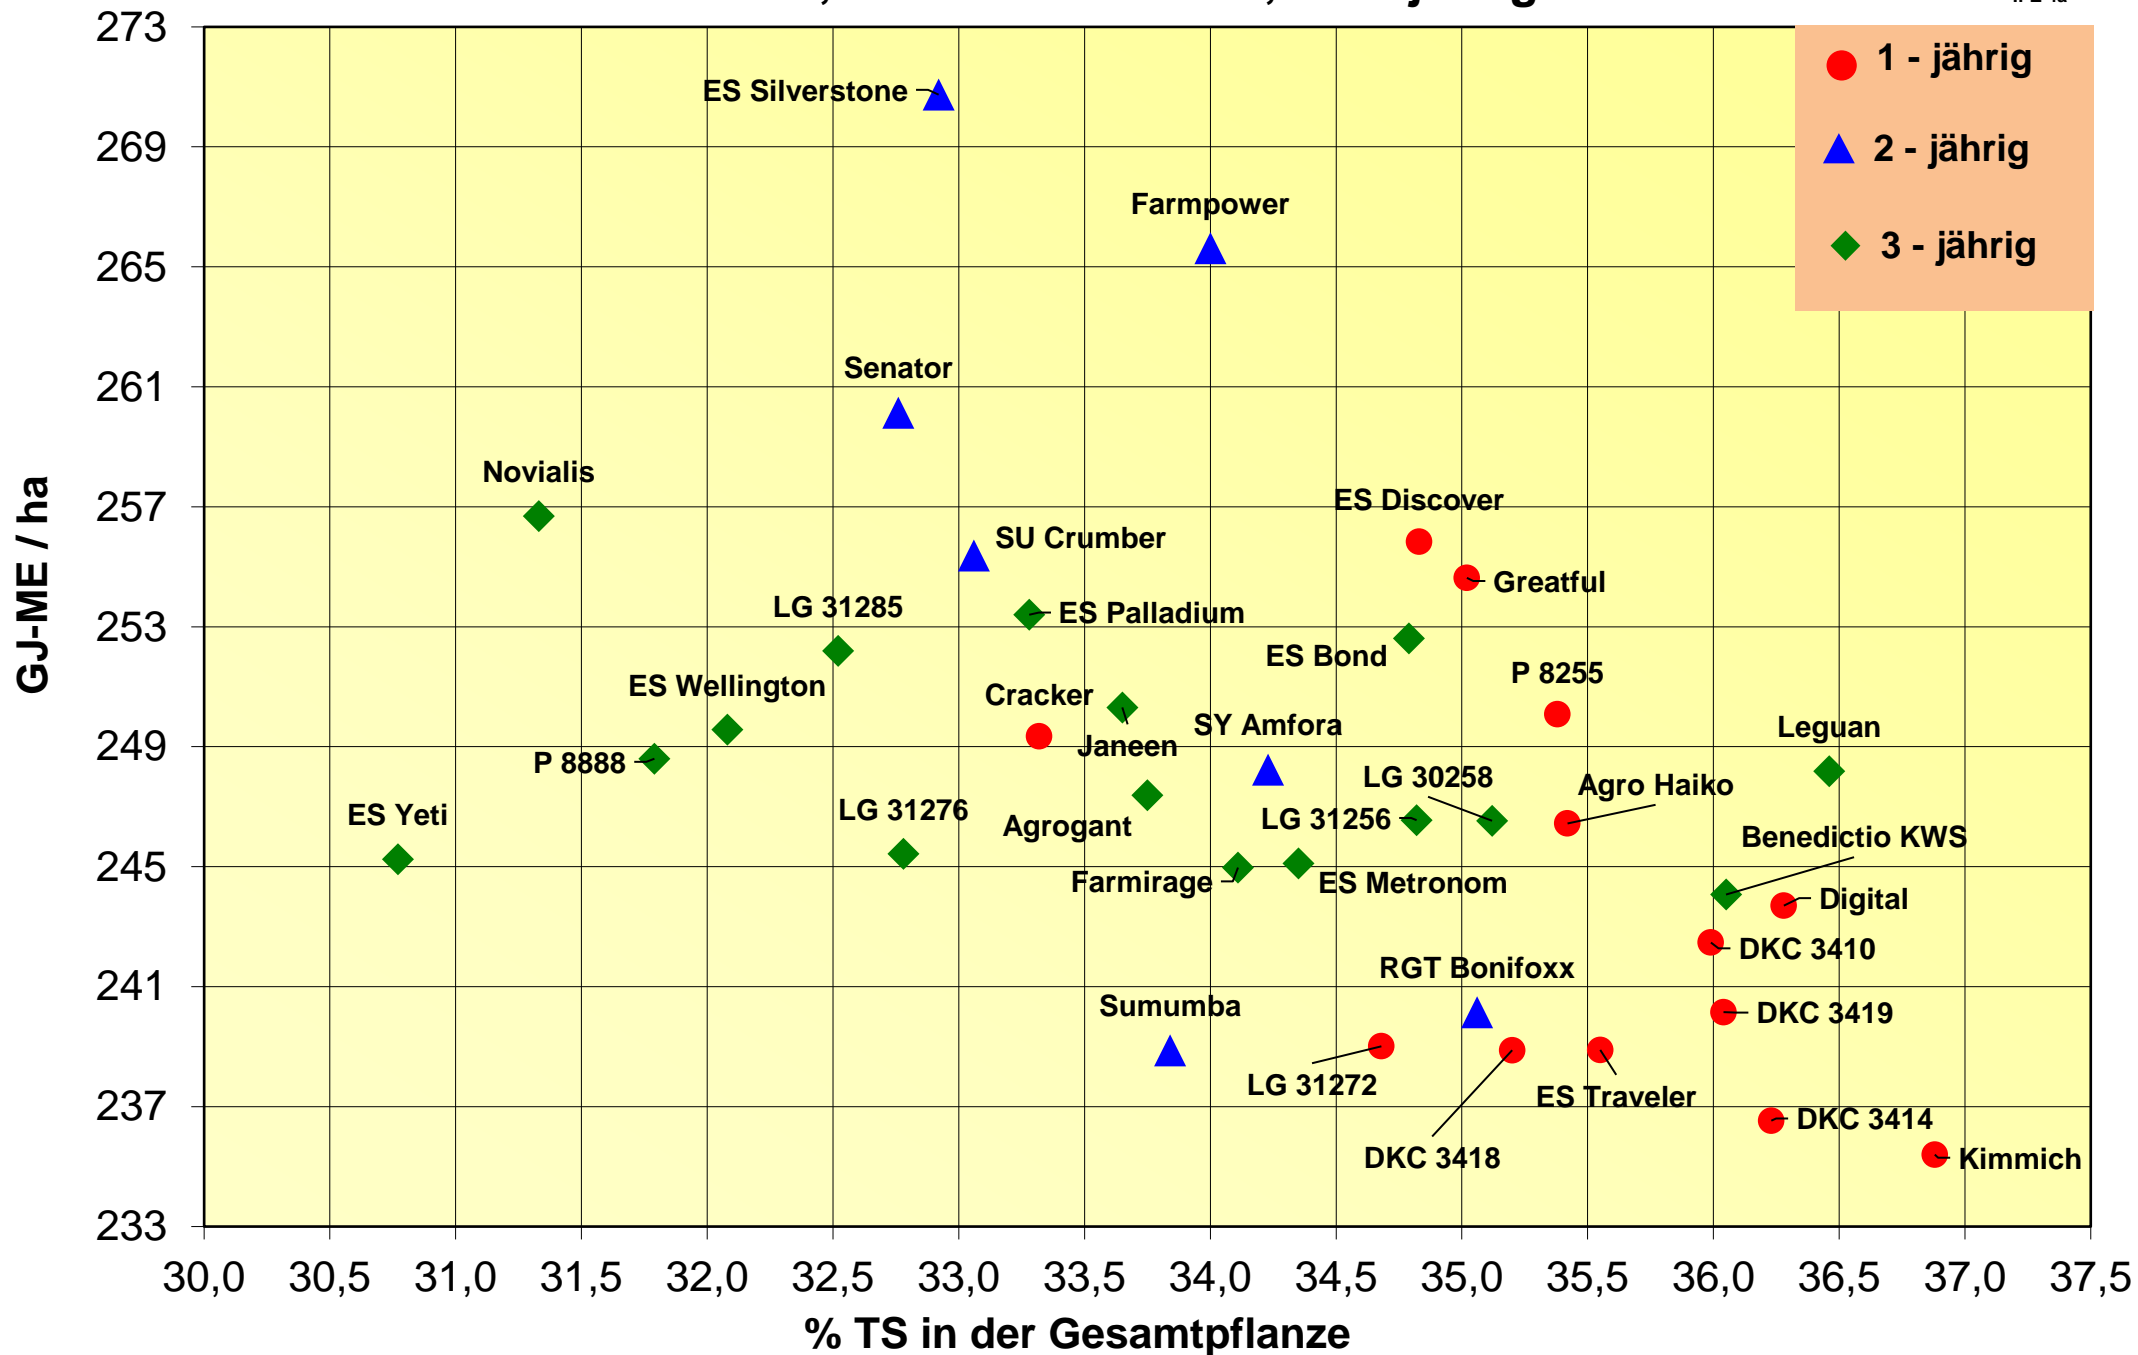

Energieertrag und Siloreife 2021

LSV-304, ab Reifezahl S 240, mehrjährig

Stärkeertrag und Reife 2021

LSV-304, ab Reifezahl S 240, mehrjährig