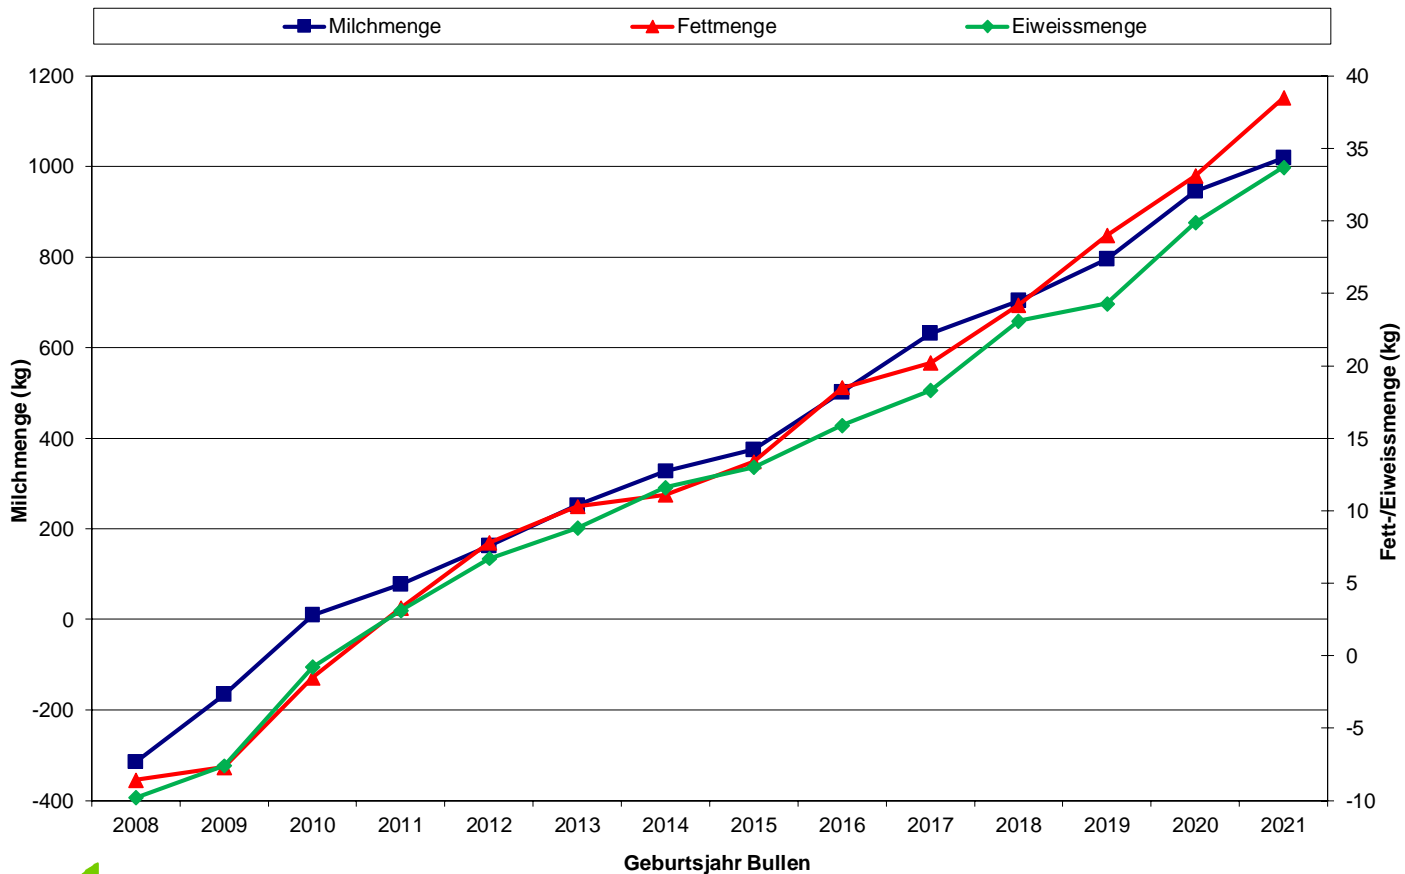

Genetische Trends für Fleckvieh in Bayern