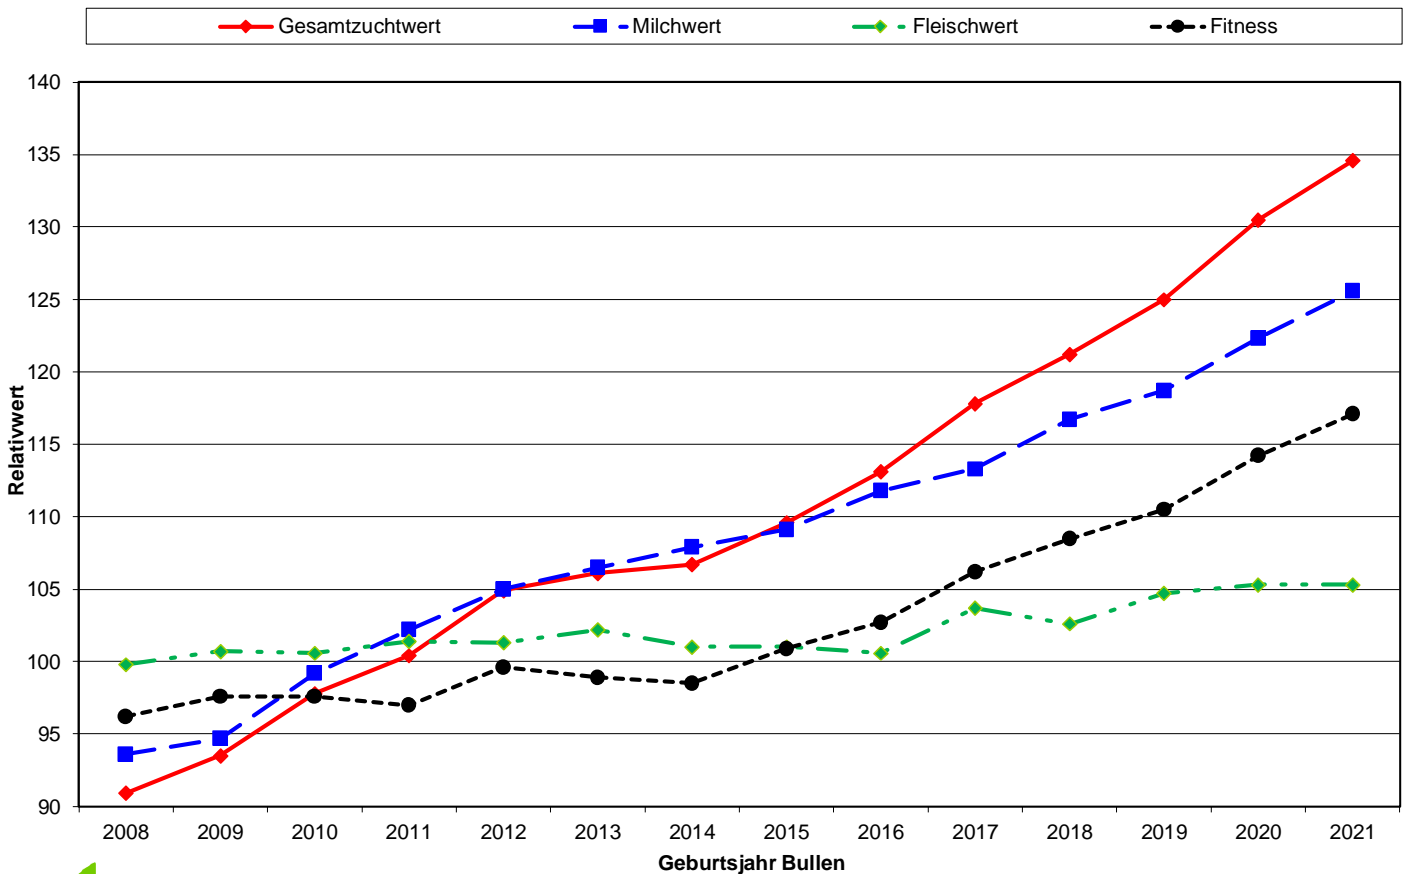

Genetische Trends für Fleckvieh in Bayern