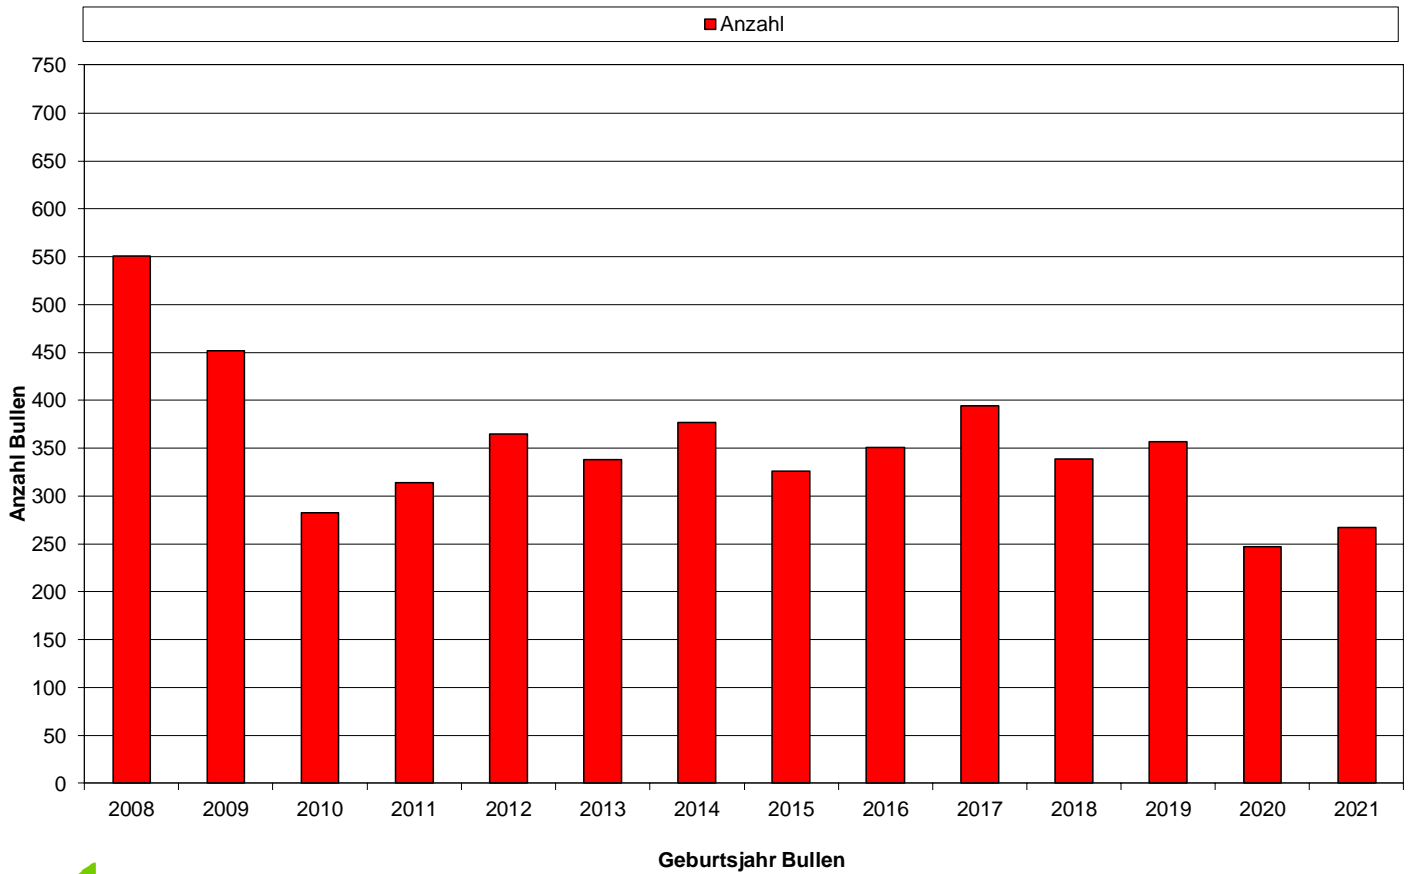

Genetische Trends für Fleckvieh in Bayern