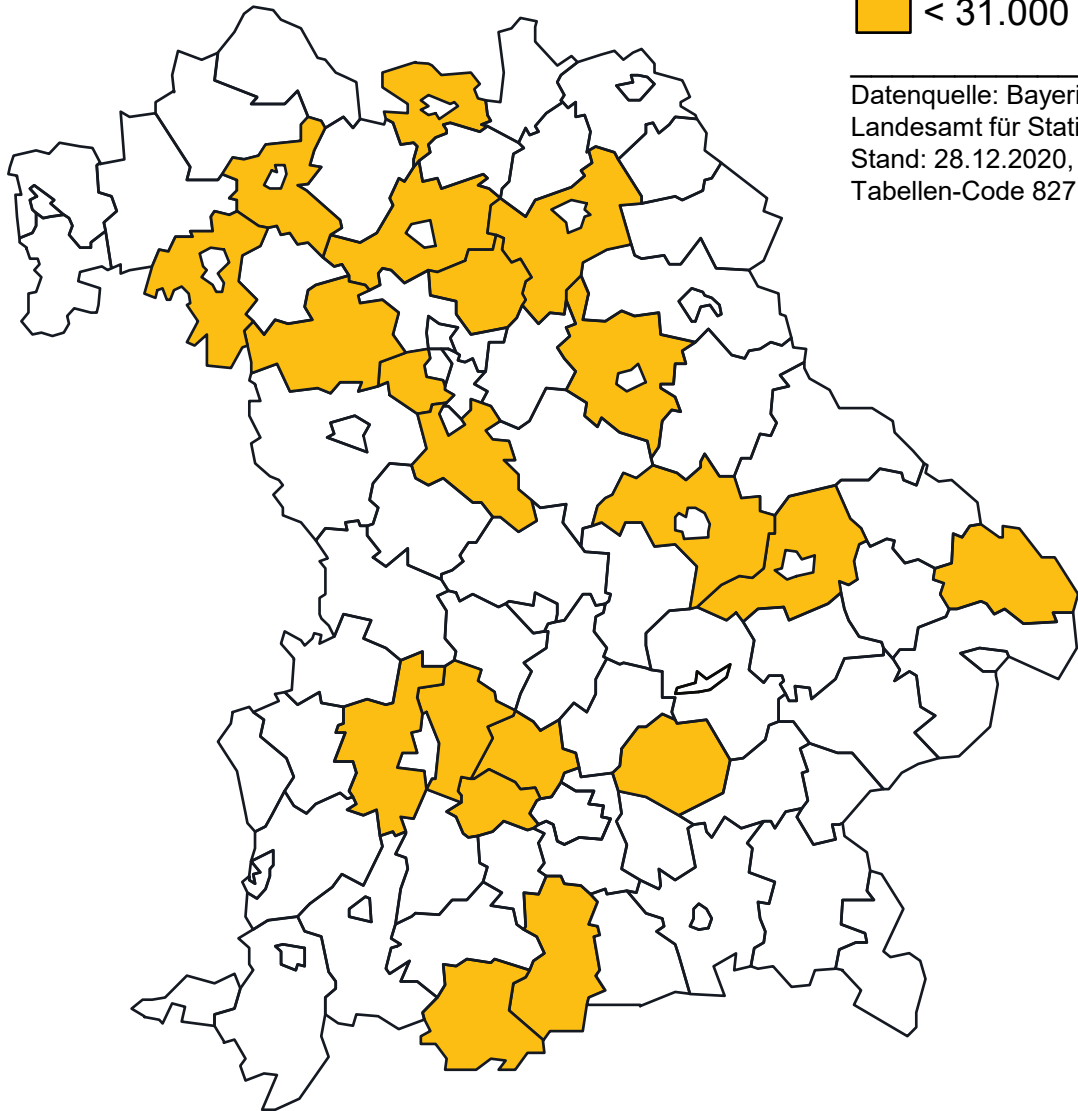

# Bruttoinlandsprodukt je Einwohner nach Landkreisen bzw. kreisfreien Städten

Jahr 2018

BIP je Einwohner [€]

■ < 31.000 Euro

Datenquelle: Bayerisches Landesamt für Statistik, Fürth  
Stand: 28.12.2020,  
Tabellen-Code 82711-103

Bayreuth (Lkr), Schweinfurt (Lkr), Fürth (Lkr), Regensburg (Lkr), Bamberg (Lkr), Fürstentum, Coburg (Lkr), Aichach-Friedberg, Amberg-Sulzbach, Straubing-Bogen, Würzburg (Lkr), Dachau, Roth, Bad-Tölz-Wolfratshausen, Neustadt-Aisch-Bad Windsheim, Garmisch-Partenkirchen, Freyung-Grafenau, Augsburg (Lkr), Forchheim, Erding