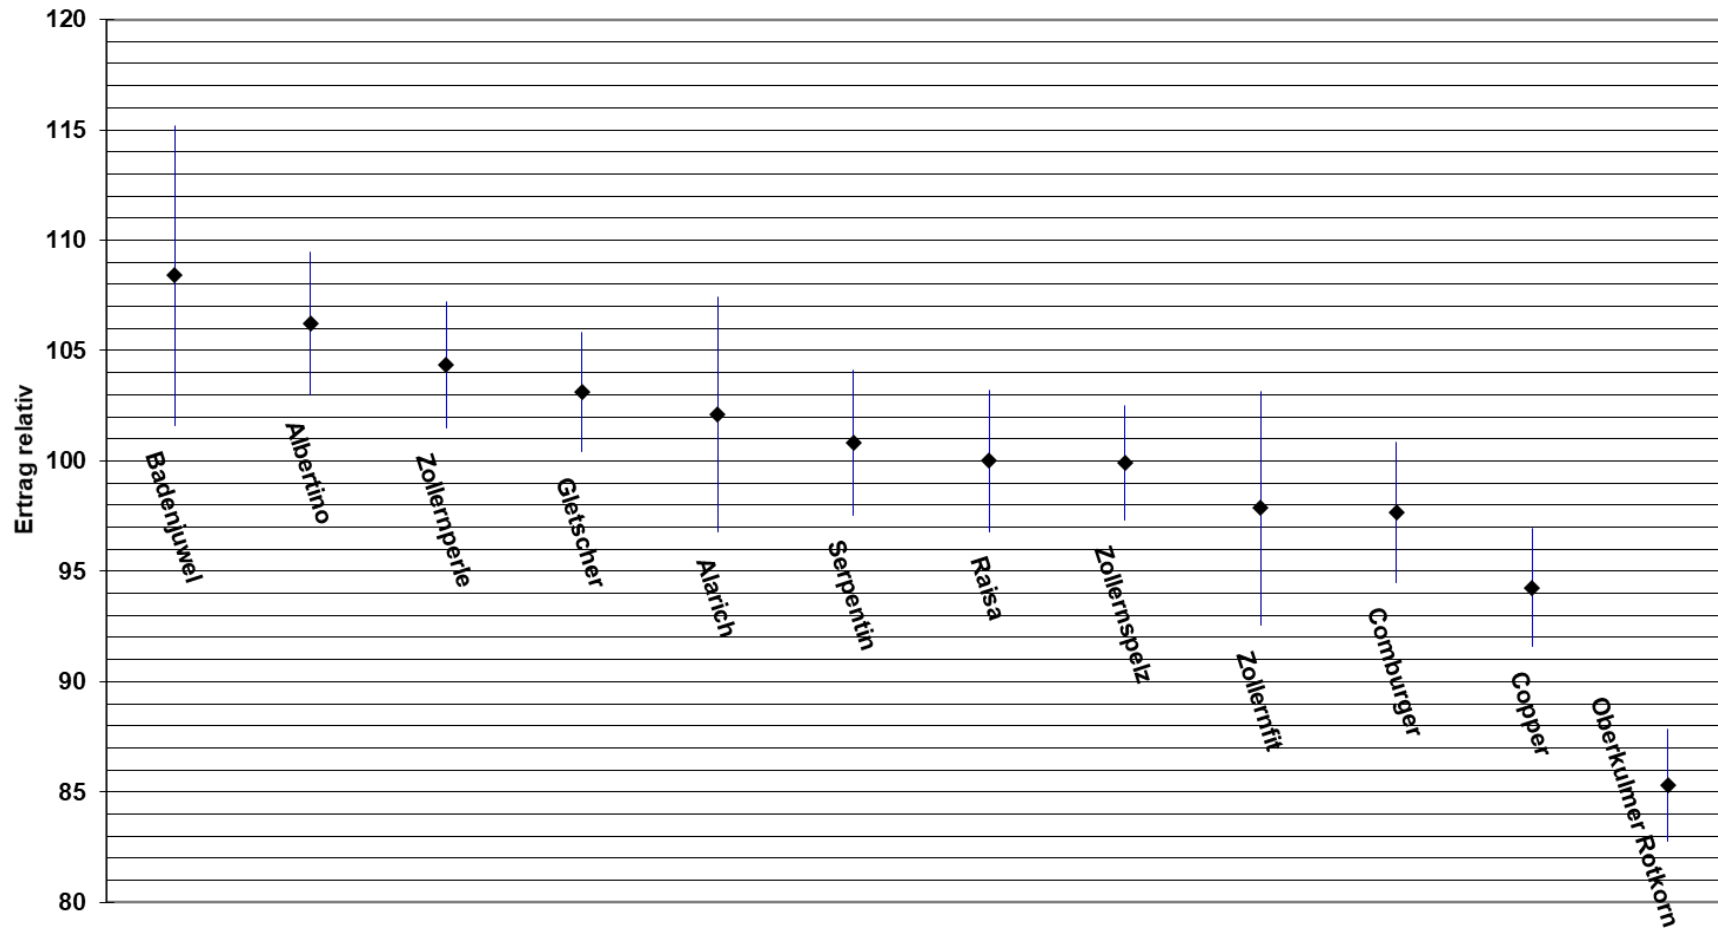

Ergebnisse der Sortenversuche-Dinkel

Dinkel (Spelzweizen) Kornertrag, relativ, mehrjährig 2021-2017 mit 90%-Konfidenzintervallen
Hohenheimer Methode, 34 Orte aus Bayern und Baden-Württemberg

Obbach, Crailsheim, Ochsenhausen, Landsberg am Lech, Wilpersberg, Hohenkammer, Karlsruhe-Grötzingen, Maßhalderbuch, Hohenheim