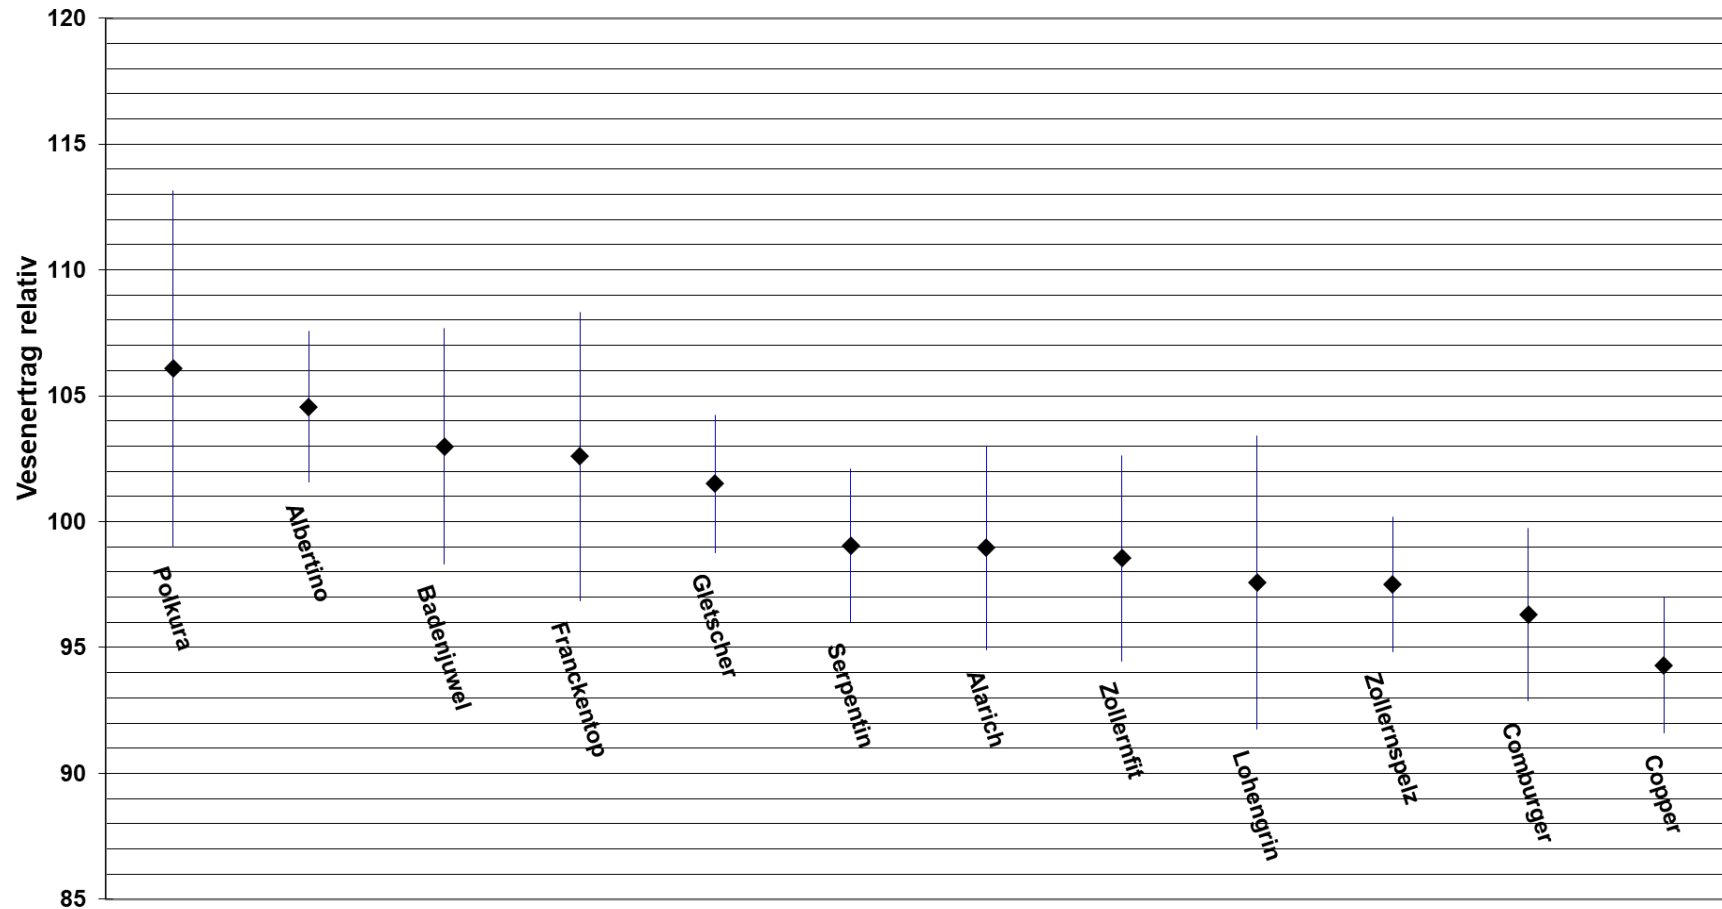

Ergebnisse der Sortenversuche-Dinkel

Dinkel (Spelzweizen) Vesenertrag relativ, 2022-2018 mehrjährig mit 90%-Konfidenzintervallen
Hohenheimer Methode, 39 Orte aus Bayern und Baden-Württemberg

Standorte: Obbach, Crailsheim, Ochsenhausen, Landsberg am Lech, Wilpersberg, Hohenkammer, SIM/Waldböckelheim, Karlsruhe-Grötzingen, Maßhalderbuch, Hohenheim, Alsfeld