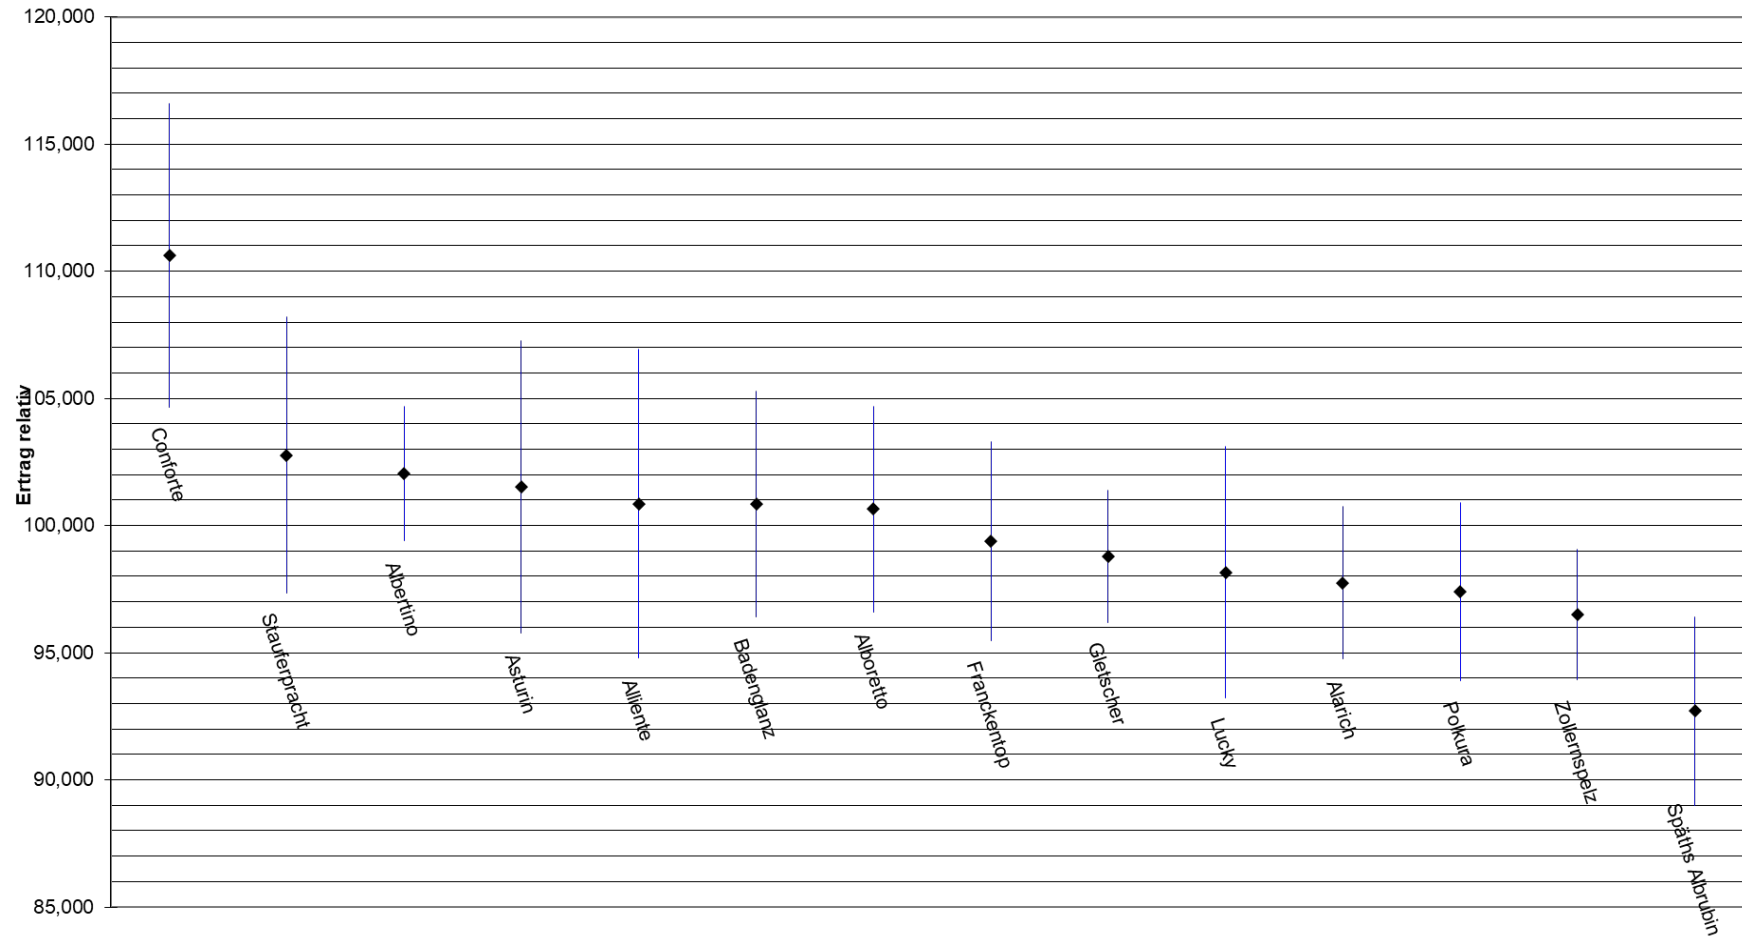

## Ergebnisse der Sortenversuche-Dinkel

Dinkel (Spelzweizen) Vesenertrag relativ, 2024-2020 mehrjährig mit 90%-Konfidenzintervallen  
Hohenheimer Methode, 43 Orte aus Bayern und Baden-Württemberg

Standorte: Obbach, Crailsheim, Ochsenhausen, Landsberg am Lech, Wilpersberg, Hohenkammer, SIM/Waldböckelheim, Karlsruhe-Grötzingen, Maßhalderbuch, Hohenheim, Alsfeld