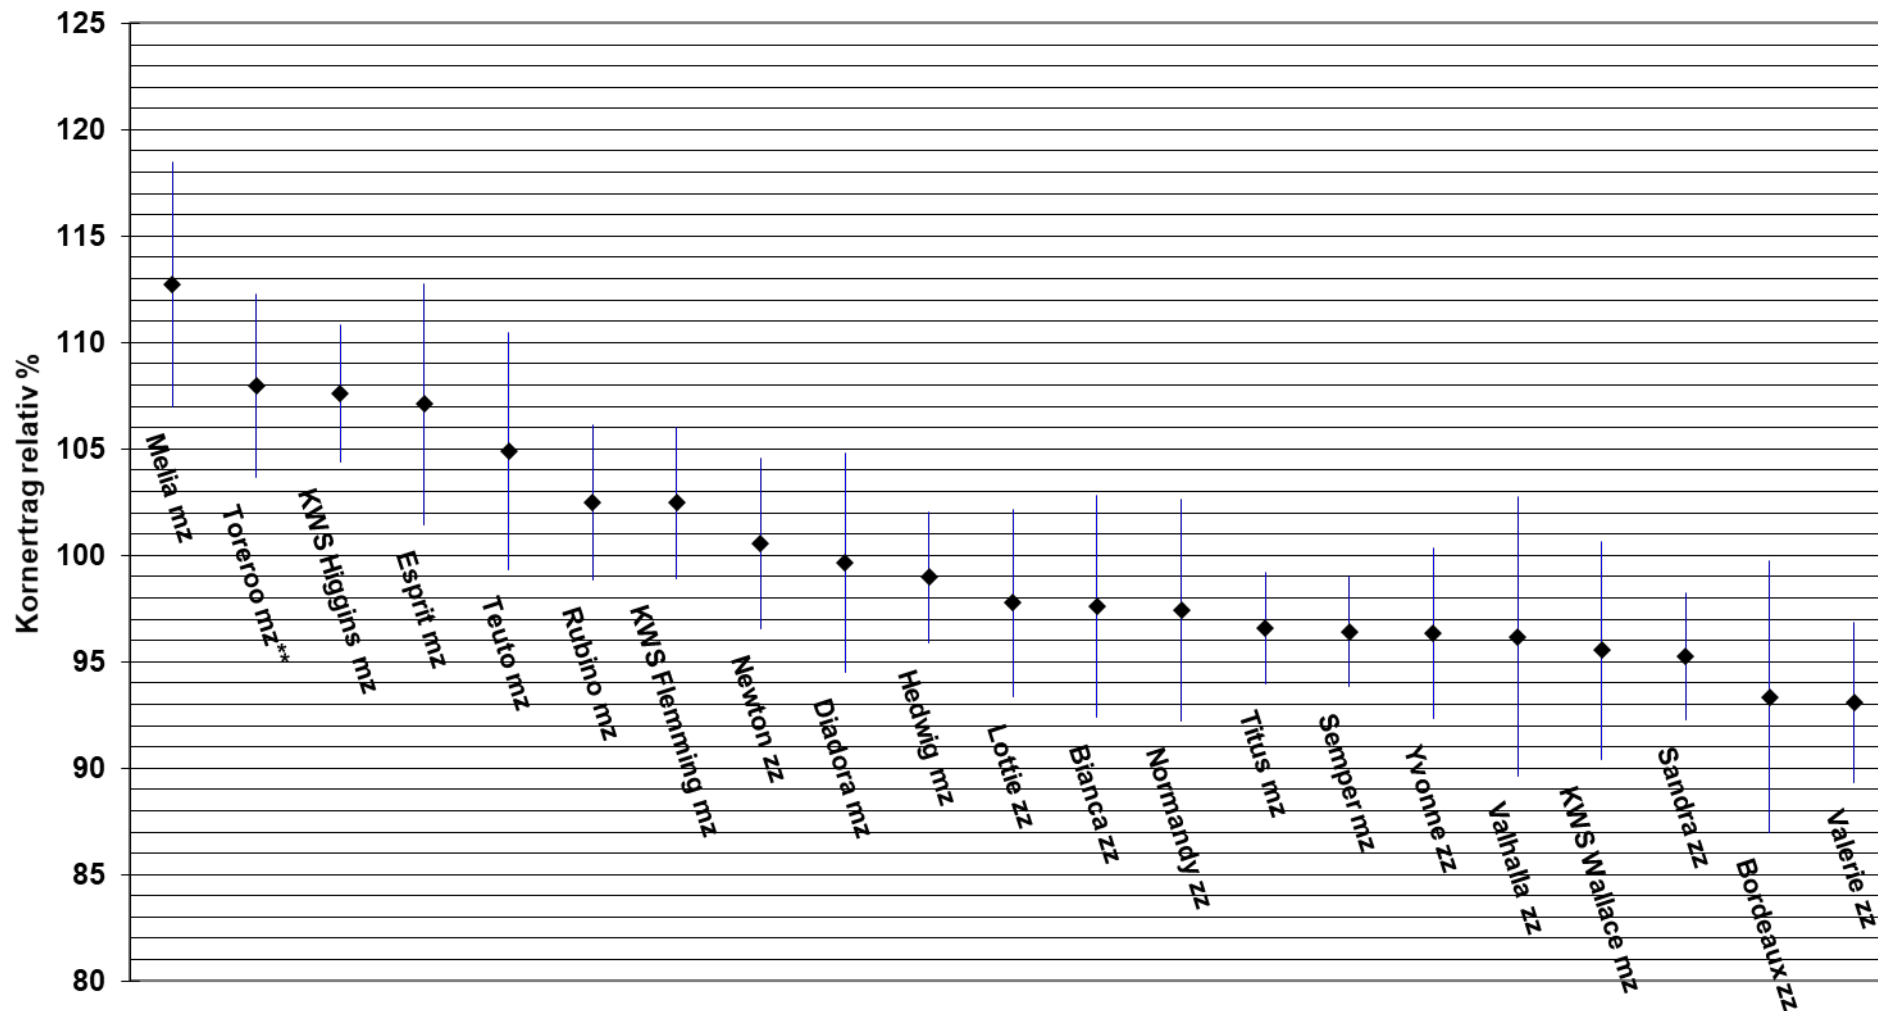

Ökologischer Landbau in Bayern- Ergebnisse der Sortenversuche

Wintergerste ökologisch, Kornertrag relativ (86% TS) 2017-2021,
 mehrjährig mit 90%-Konfidenzintervallen
 Hohenheimer Methode, Süddeutschland, 25 Versuche

** Hybridgerste, m.z: mehrzeilig, z.z: zweizeilig
 Standorte: Dottenfelderhof, Neuhofer, Berglern, Karlsruhe-Grötzingen, Hohenheim, Alsfeld