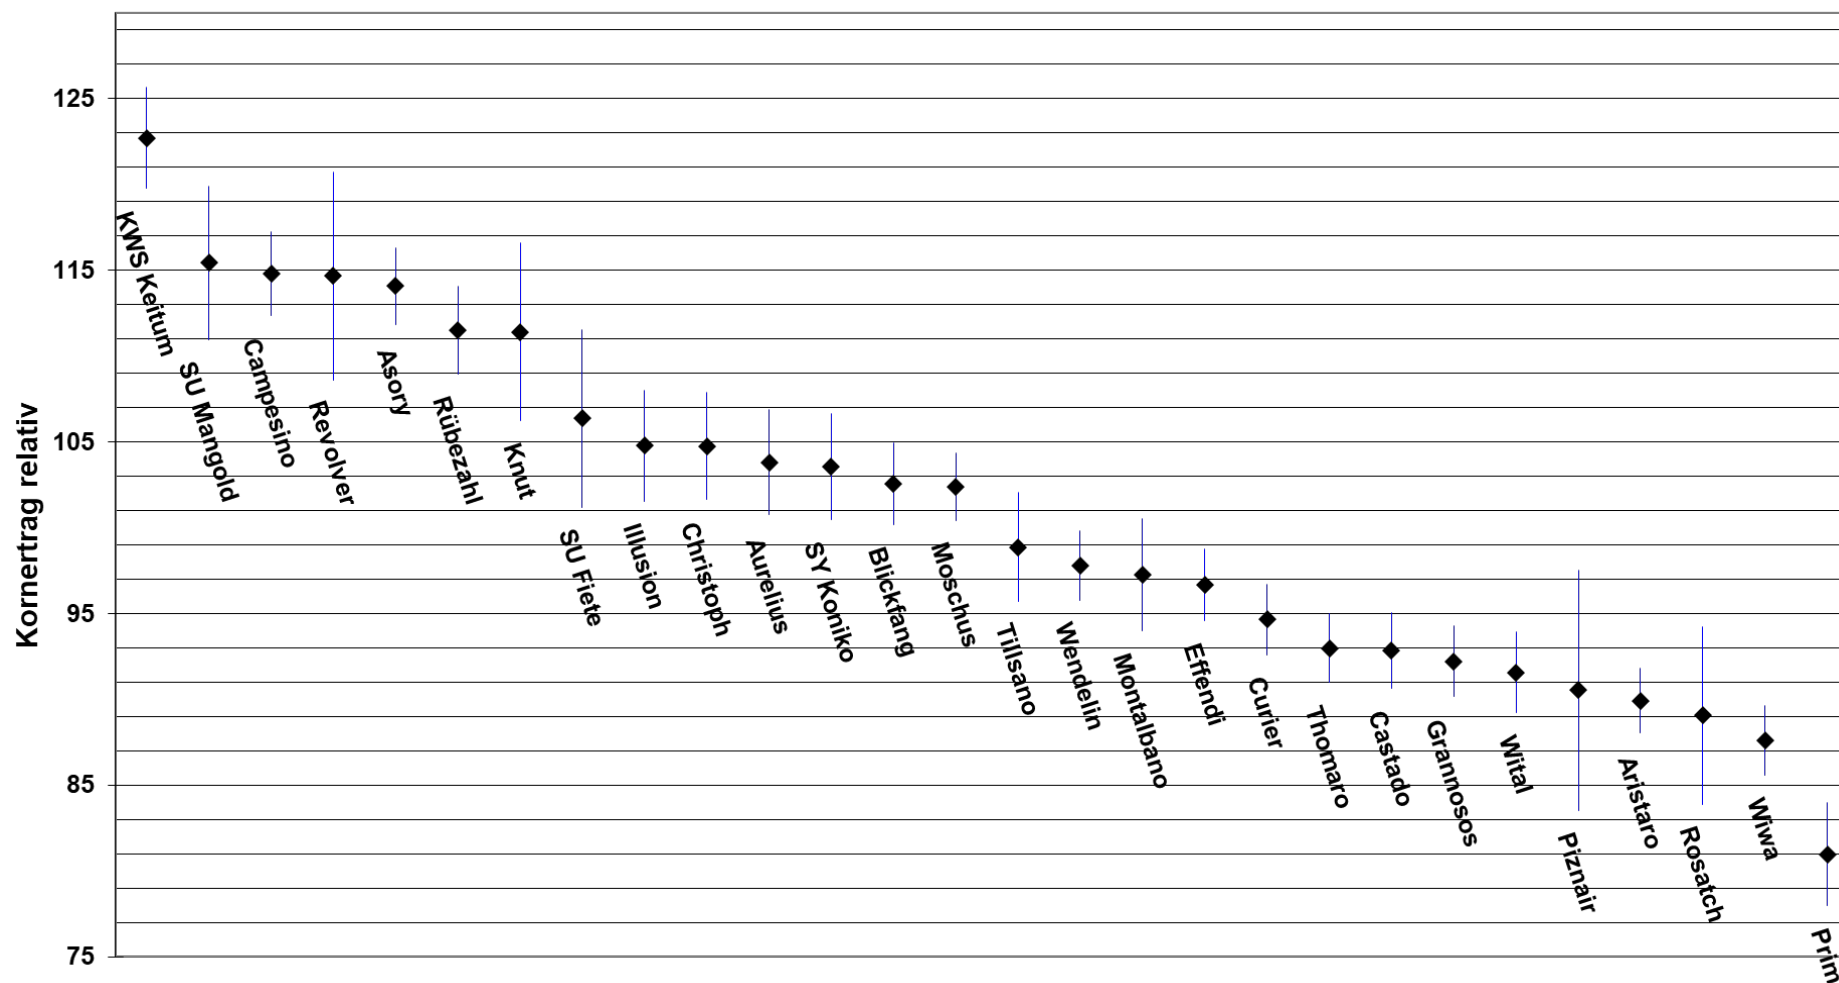

Kornertrag relativ, Winterweizen 2022-2018 mehrj. mit 90%-Konfidenzintervallen
Hohenheimer Methode, 73 Versuche aus Bayern, Baden-Württemberg und Rheinland-Pfalz

Standorte: Obbach, Triesdorf, Crailsheim, NeuhoF, Ochsenhausen, Frankendorf, Wilpersberg, Feldkirchen, Hohenkammer, Wochenweis, Waldböckelheim, Biedesheim, Forchheim (Emmend.), Karlsruhe-Grötzingen, Maßhalderbuch, Hohenheim, Alsfeld, Gladbacherhof, Frankenhausen