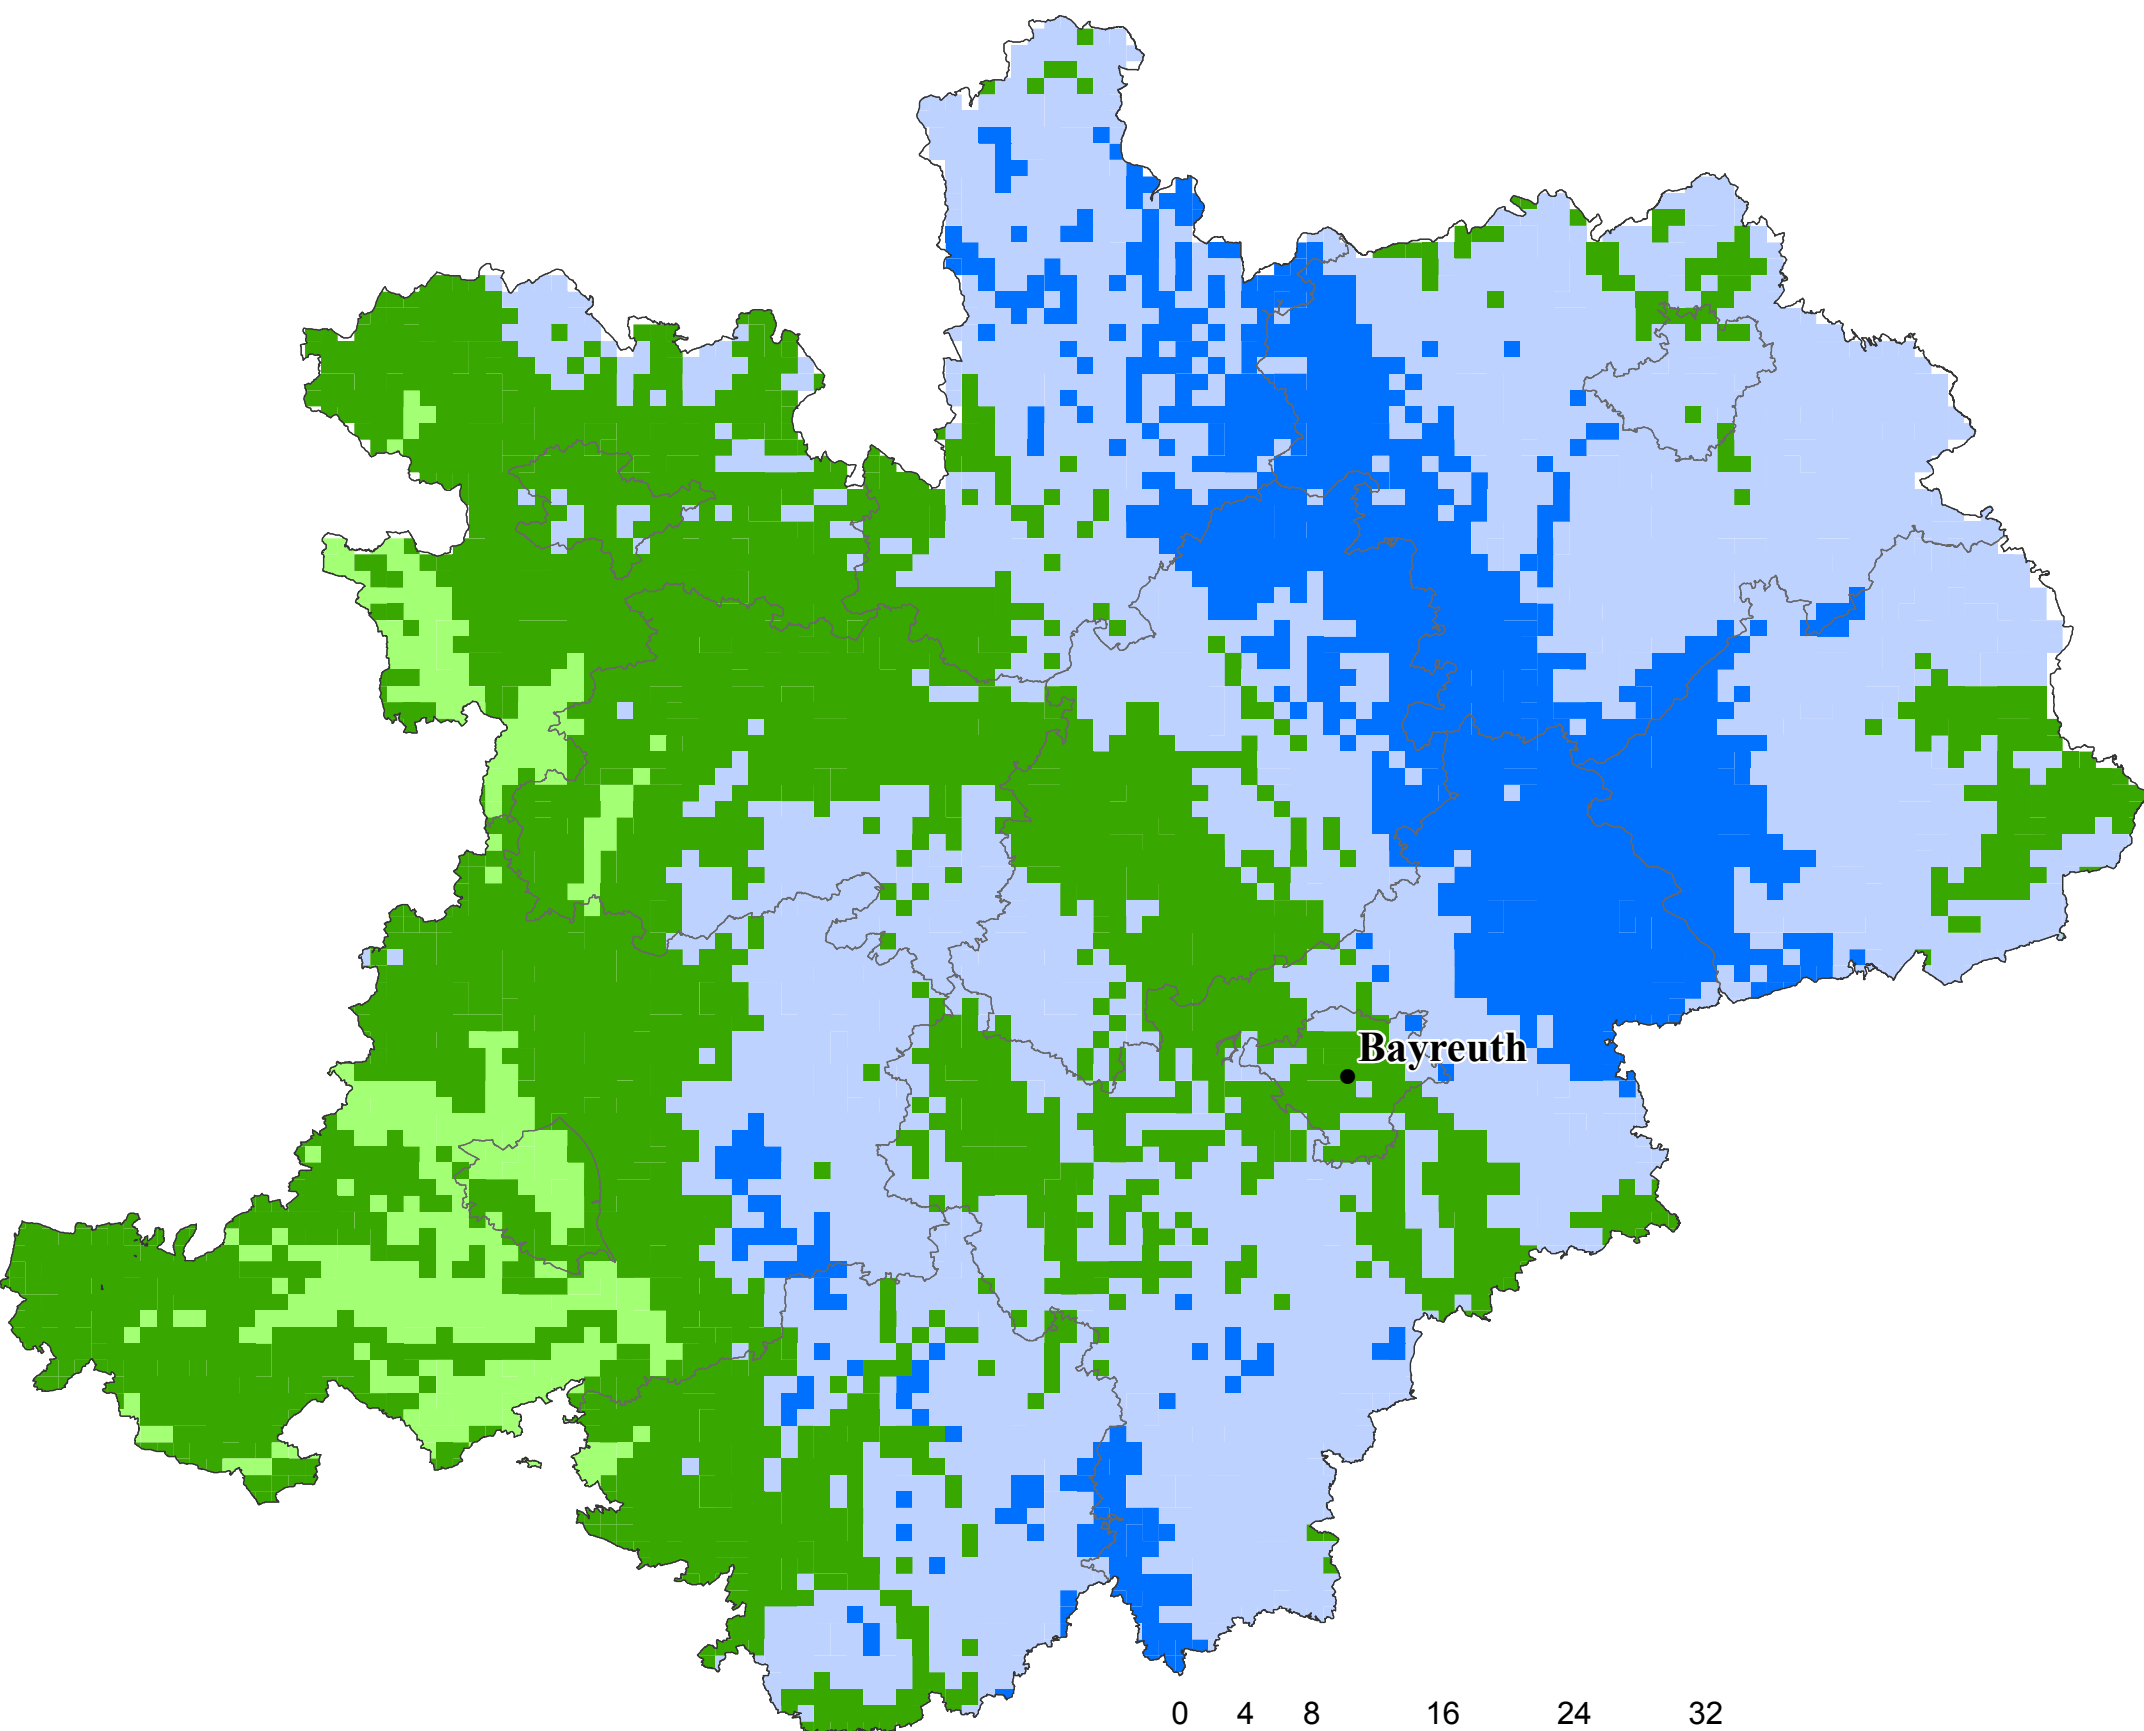

Mittlere Niederschlagssumme 01.06. - 31.08.¹⁾

Oberfranken

1) 1981 - 2010

Datengrundlage:
Geobasisdaten:
© Bayerische Vermessungsverwaltung
(www.geodaten.bayern.de)
DWD, Agrarmeteorologie Weihenstephan
BGR: Bük 1.000, 1995
Eigene Berechnungen