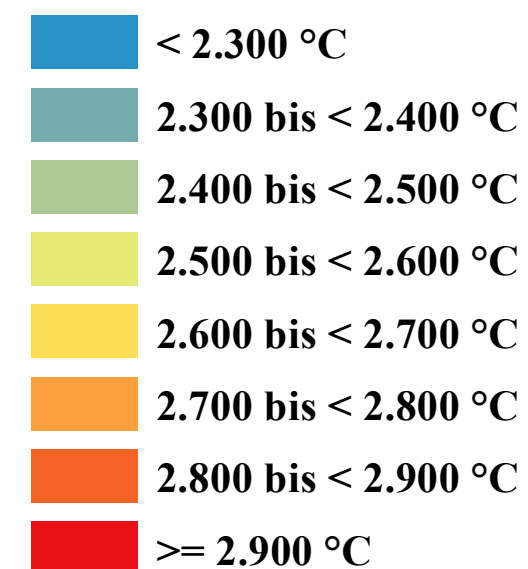

Mittlere Wärmesumme 01.05. - 15.09.¹⁾

Schwaben

- Landkreis
- Regierungsbezirk
- Regierungssitz

1) 1981 - 2010

Datengrundlage:
Geobasisdaten:
© Bayerische Vermessungsverwaltung
(www.geodaten.bayern.de)
DWD, Agrarmeteorologie Weihenstephan
BGR: Bük 1.000, 1995
Eigene Berechnungen