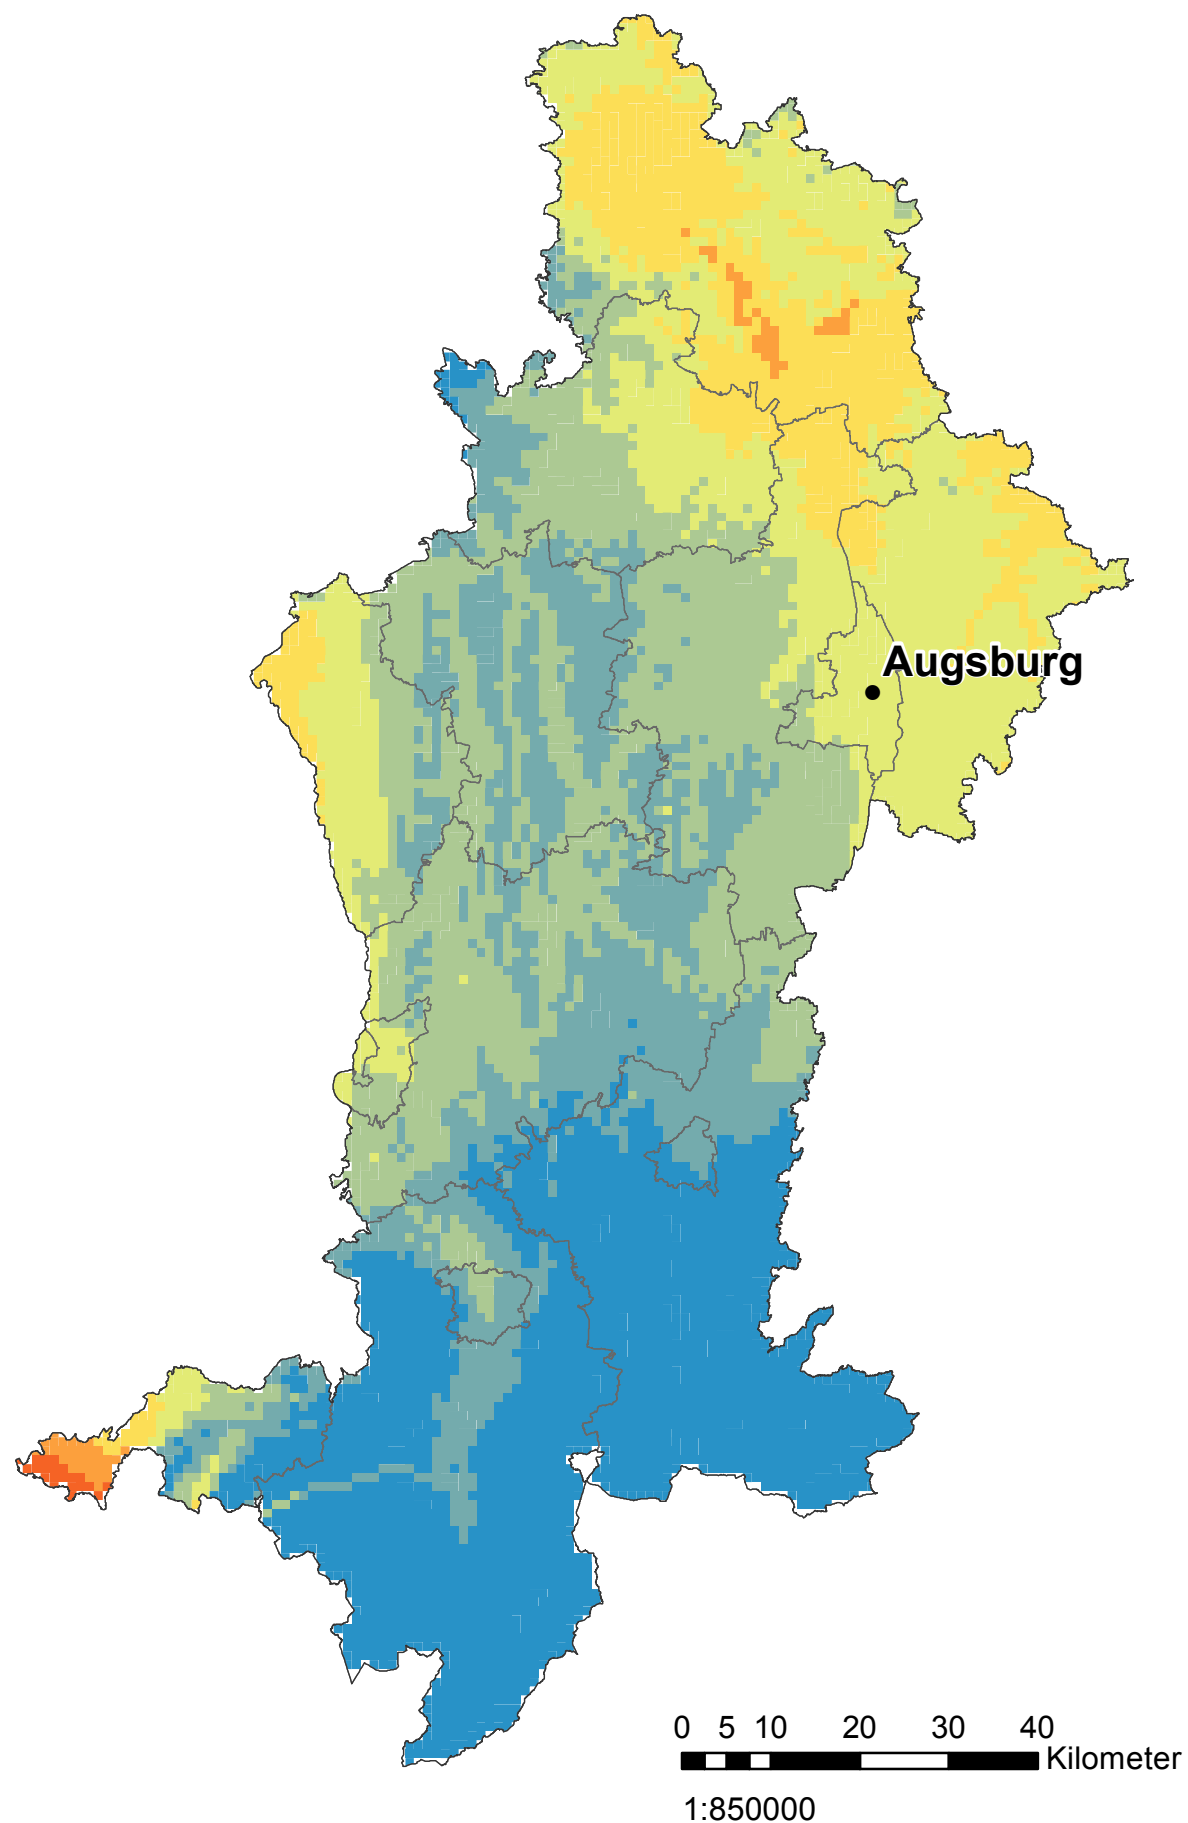

Mittlere Wärmesumme 01.05. - 15.09.¹⁾

Schwaben

- Landkreis
- Regierungsbezirk
- Regierungssitz

1) 1981 - 2010

Datengrundlage:
Geobasisdaten:
© Bayerische Vermessungsverwaltung
(www.geodaten.bayern.de)
DWD, Agrarmeteorologie Weihenstephan
BGR: Bük 1.000, 1995
Eigene Berechnungen