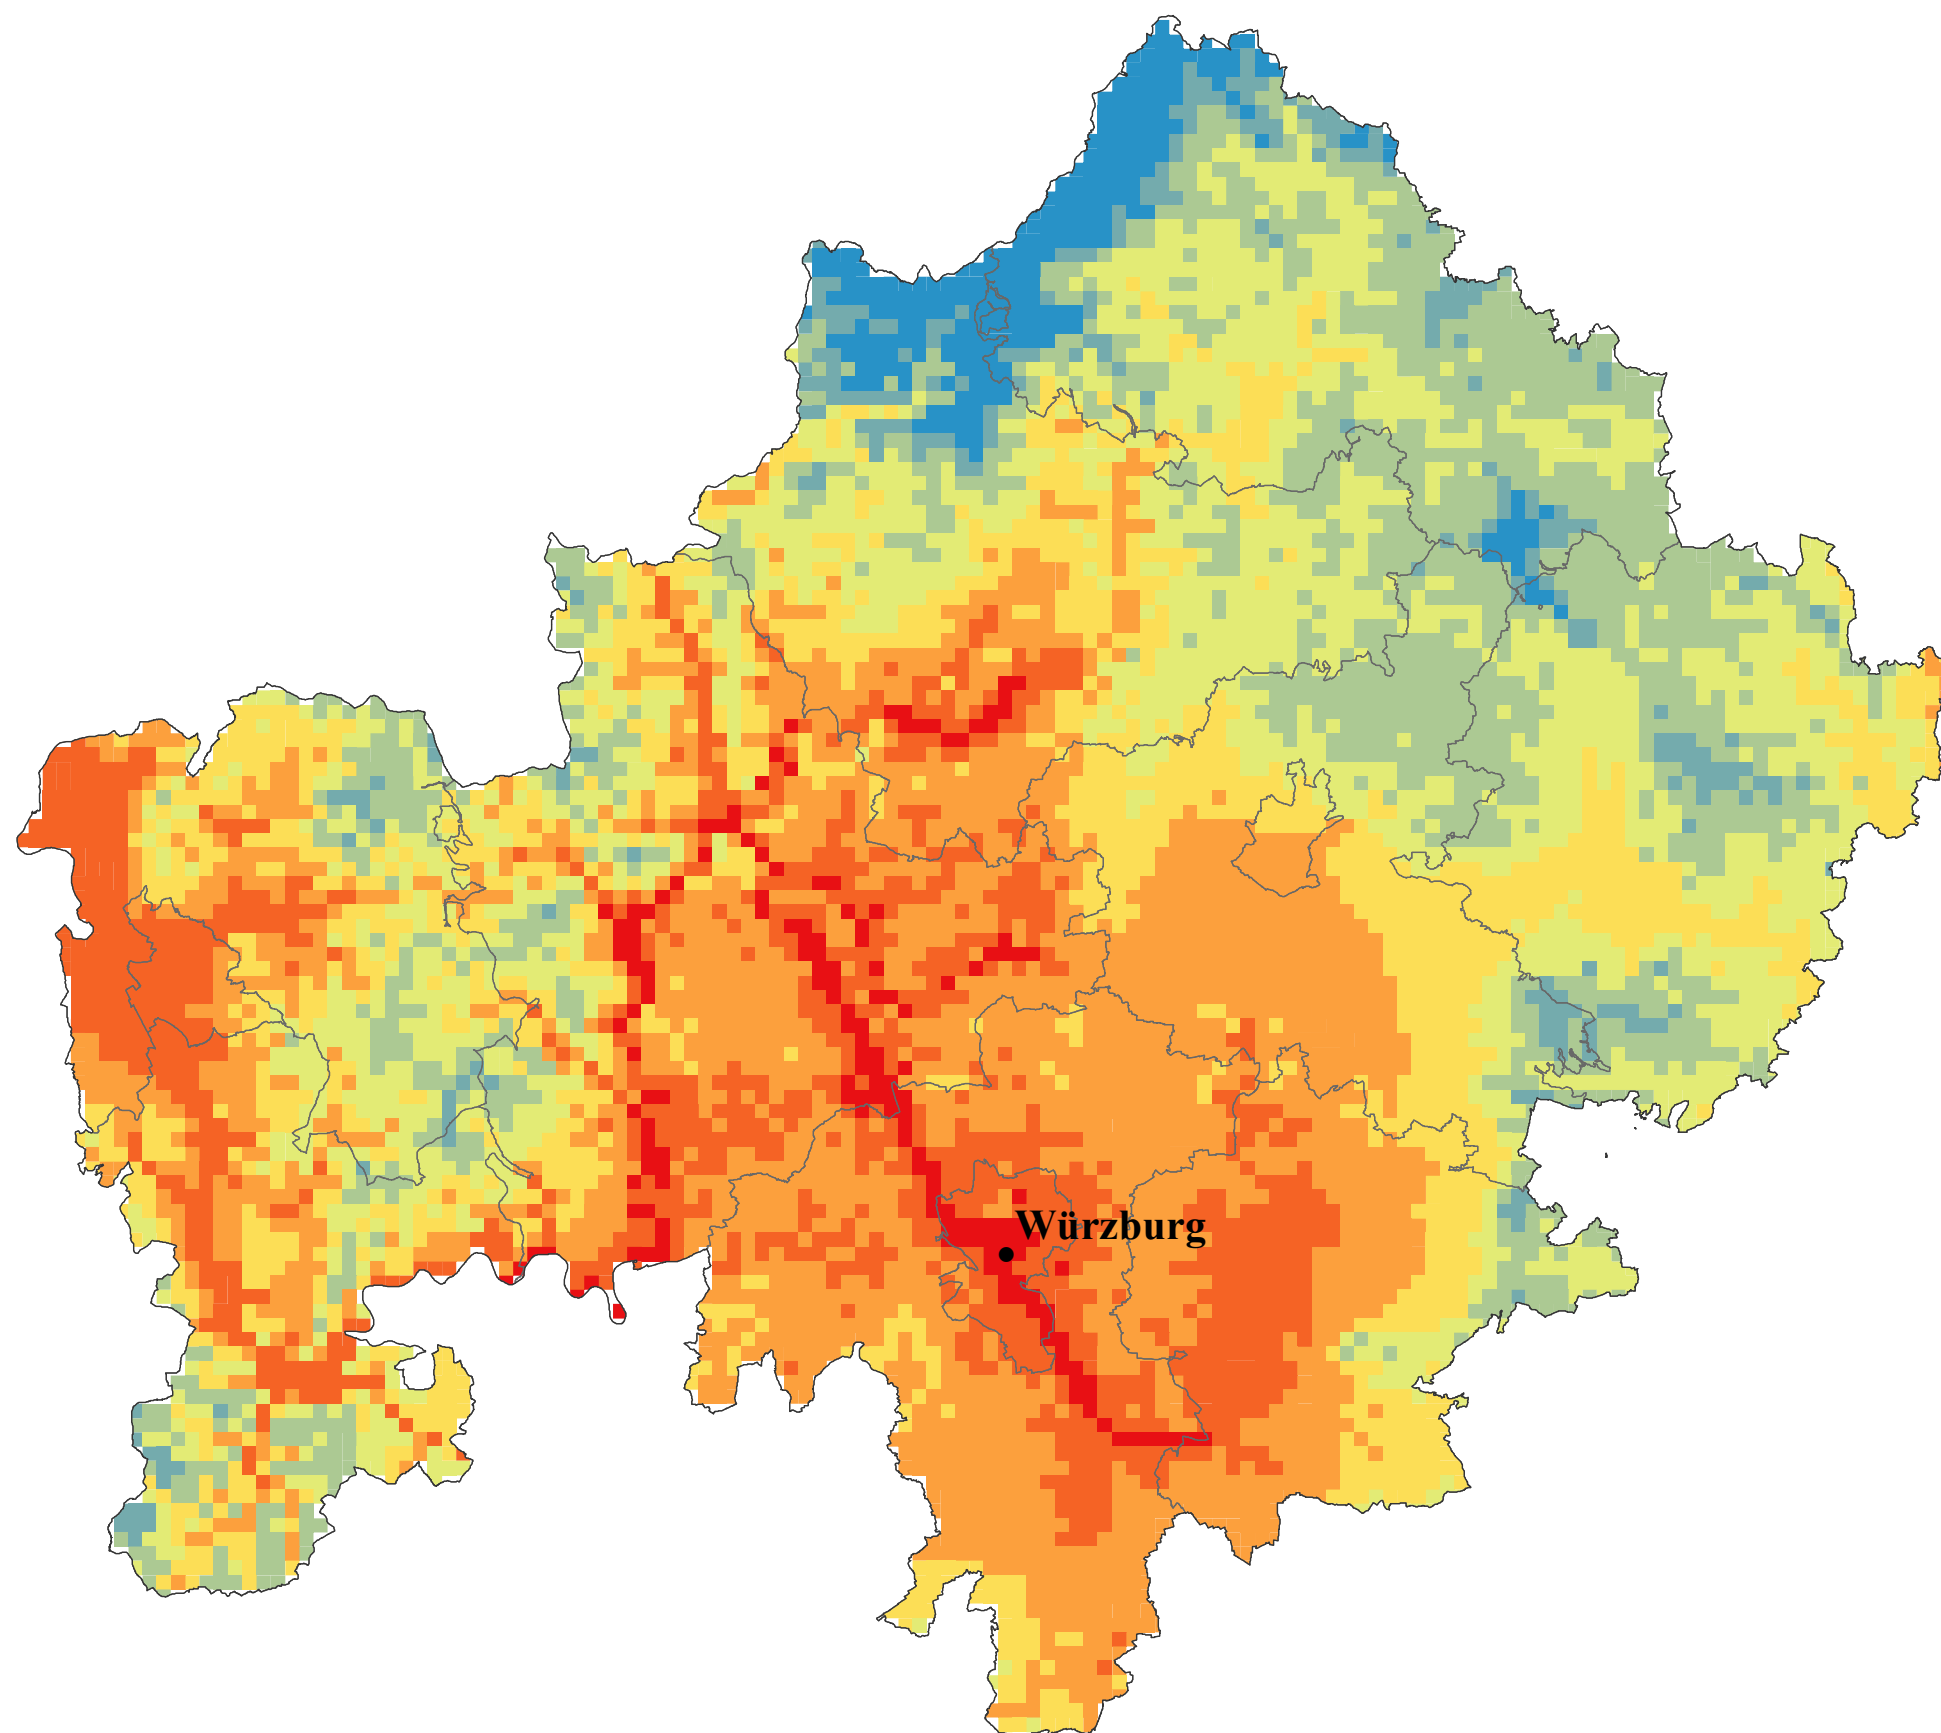

Mittlere Wärmesumme 01.05. - 15.09.¹⁾

Unterfranken

- Landkreis
- Regierungsbezirk
- Regierungssitz

1) 1981 - 2010

Datengrundlage:
Geobasisdaten:
© Bayerische Vermessungsverwaltung
(www.geodaten.bayern.de)
DWD, Agrarmeteorologie Weihenstephan
BGR: Bük 1.000, 1995
Eigene Berechnungen