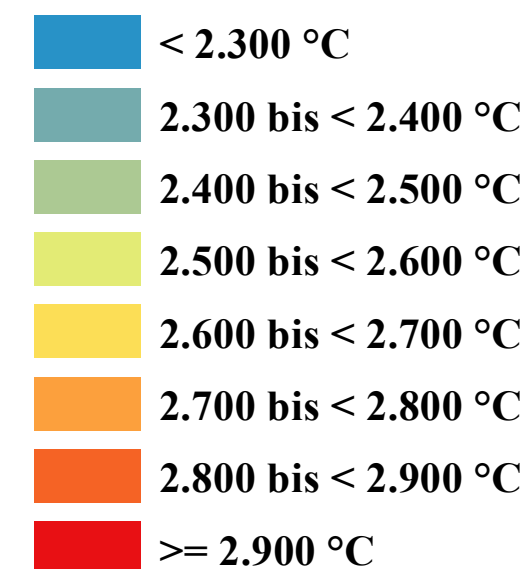

Mittlere Wärmesumme 01.05. - 15.09.¹⁾

Unterfranken

- Landkreis
- Regierungsbezirk
- Regierungssitz

1) 1981 - 2010

Datengrundlage:
Geobasisdaten:
© Bayerische Vermessungsverwaltung
(www.geodaten.bayern.de)
DWD, Agrarmeteorologie Weihenstephan
BGR: Bük 1.000, 1995
Eigene Berechnungen