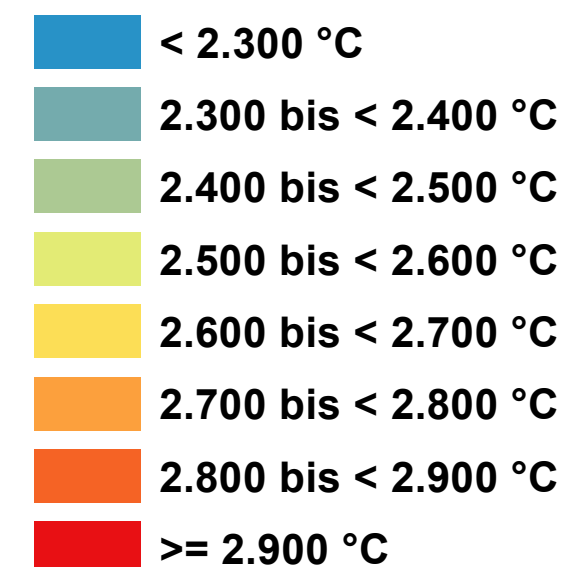

Mittlere Wärmesumme 01.05. - 15.09.¹⁾

Niederbayern

- Landkreis
- Regierungsbezirk
- Regierungssitz

1) 1981 - 2010

Datengrundlage:
Geobasisdaten:
© Bayerische Vermessungsverwaltung
(www.geodaten.bayern.de)
DWD, Agrarmeteorologie Weihenstephan
BGR: Bük 1.000, 1995
Eigene Berechnungen