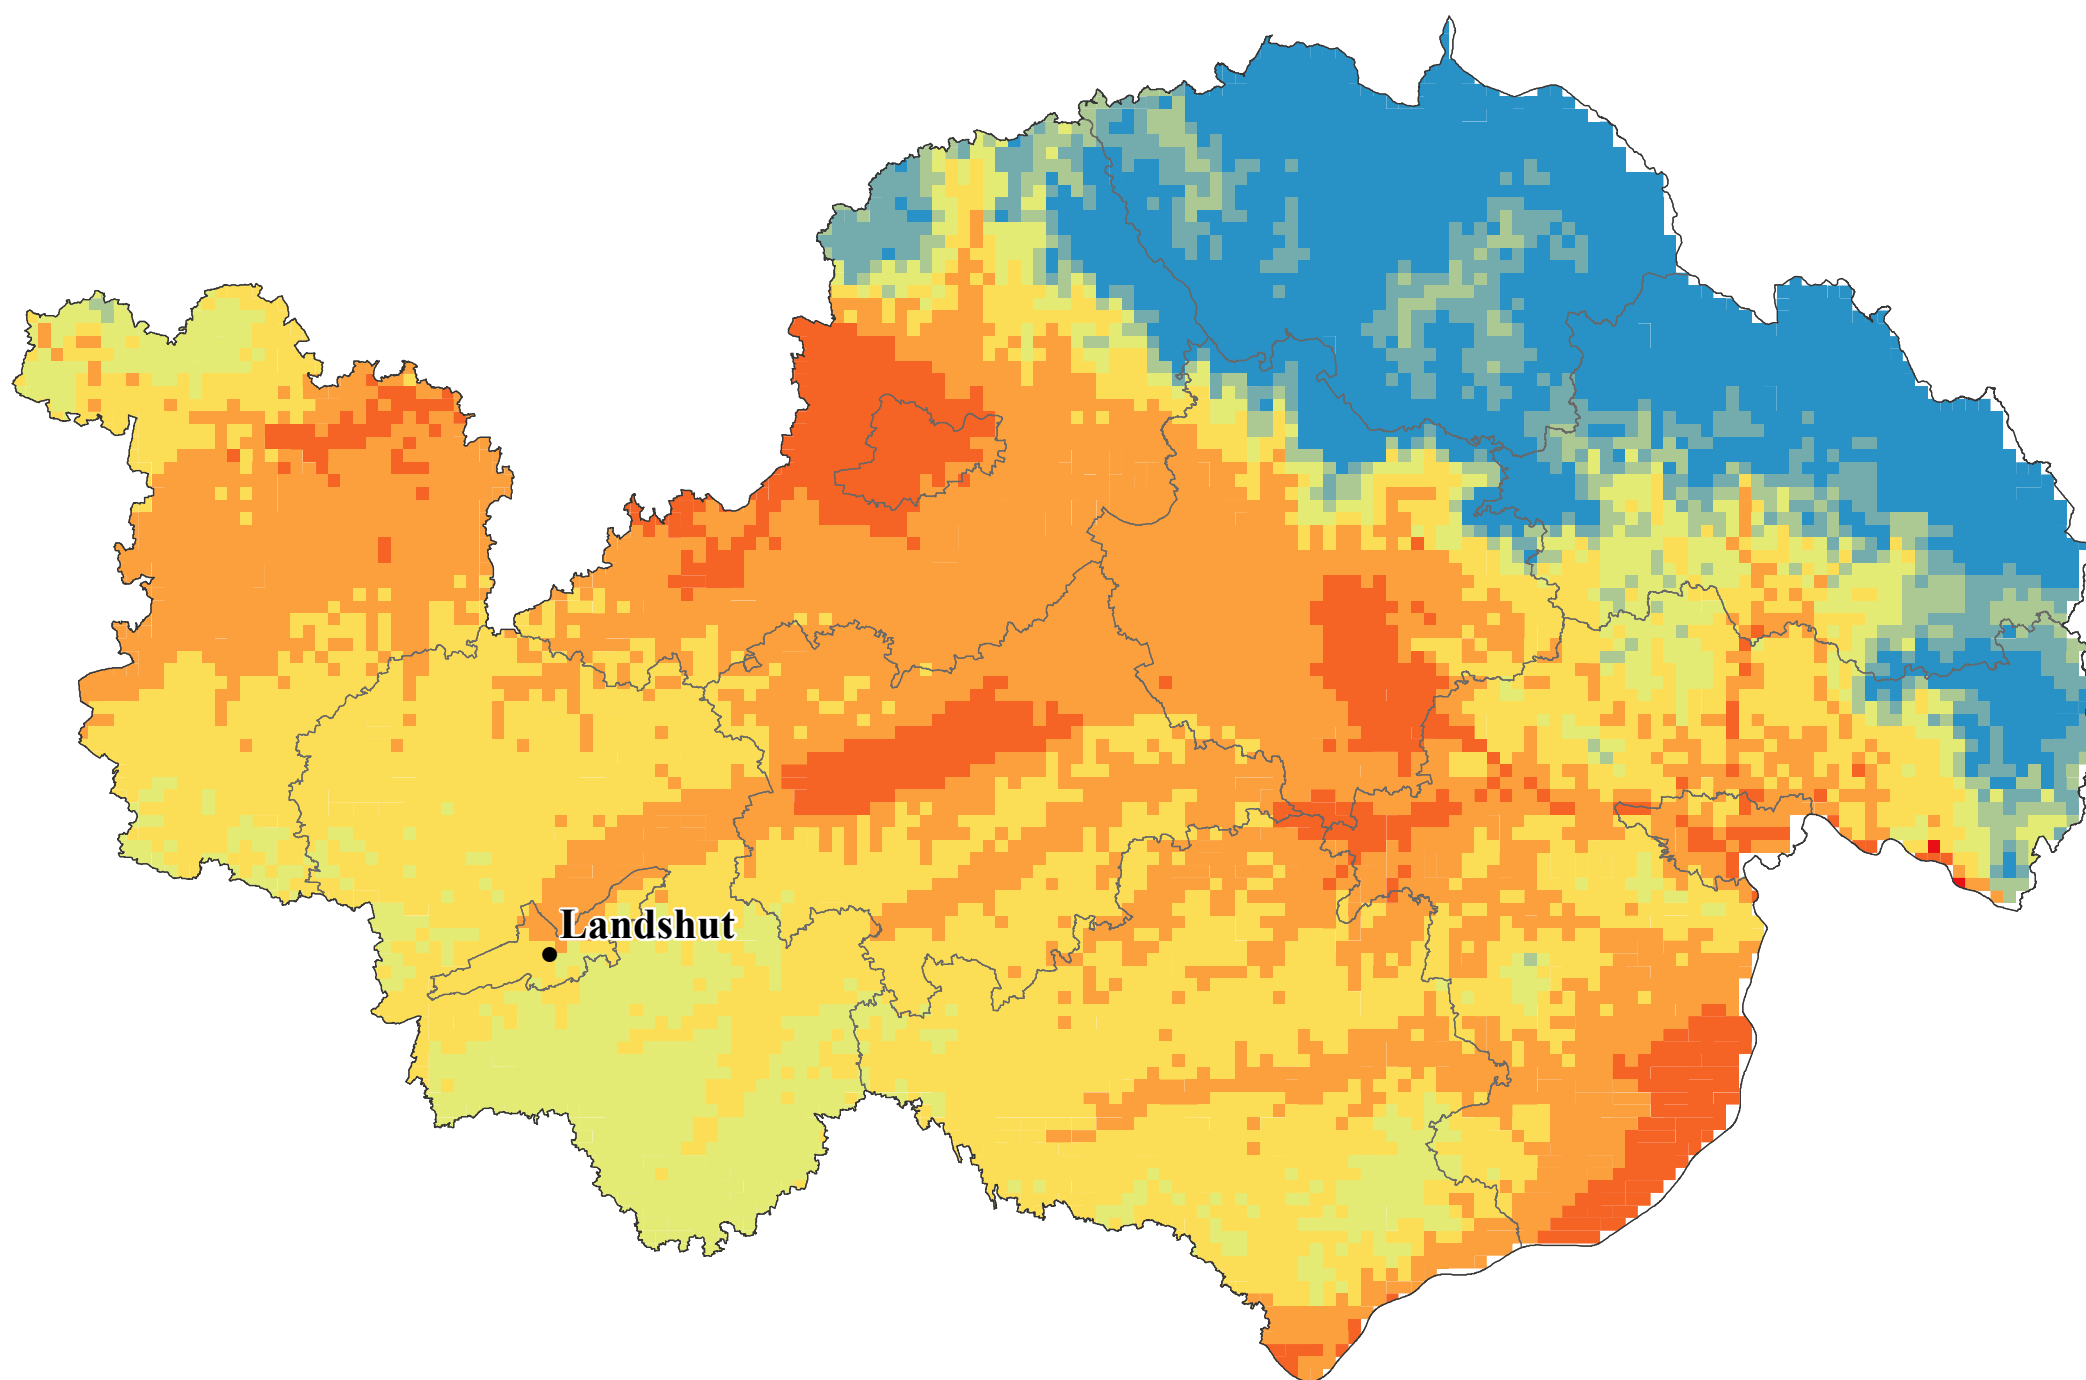

# Mittlere Wärmesumme 01.05. - 15.09.<sup>1)</sup>

## Niederbayern

-  Landkreis
-  Regierungsbezirk
-  Regierungssitz

1) 1981 - 2010

Datengrundlage:  
Geobasisdaten:  
© Bayerische Vermessungsverwaltung  
([www.geodaten.bayern.de](http://www.geodaten.bayern.de))  
DWD, Agrarmeteorologie Weihenstephan  
BGR: Bük 1.000, 1995  
Eigene Berechnungen